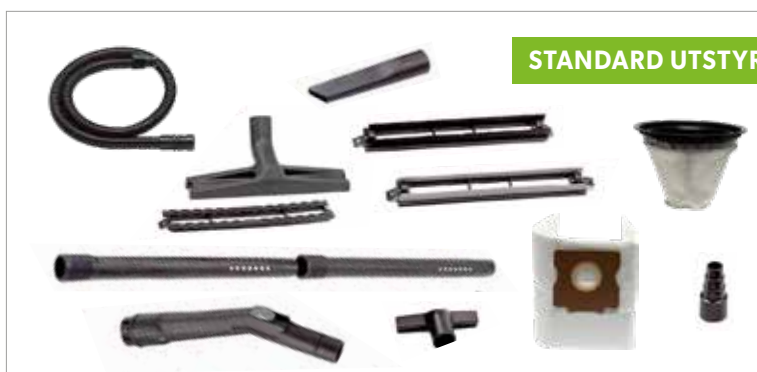

MULTIVAC TS

Foma Multivac TS er en støv- og vannsuger spesielt tilpasset nevenyttige og håndverkere. Den er velutstyrt med ulike munnstykker og har start/stopp automatikk innebygget for styring av elektroverktøy. Slipemaskinens el. kabel plugges i strømuttaket på støvsugeren. Når verktøyet startes, starter også støvsugeren. Foma Multivac TS leveres klar til bruk med engangspose, superflex sugeslange og munnstykker for ulike oppgaver samt en universalovergang for ulike elektroverktøy. HEPA filter er ekstratstyr.

MULTIVAC TS	Art.nr. 131250
Maks. effekt: 2000 W	
Sugeeffekt: 2400 mmVs	
Luftmengde: 169 m³/t	
Tankvolum: 16,5 l	
Veil pris: 4.300,- eks mva	
2.800,- eks mva	

STANDARD UTSTYR