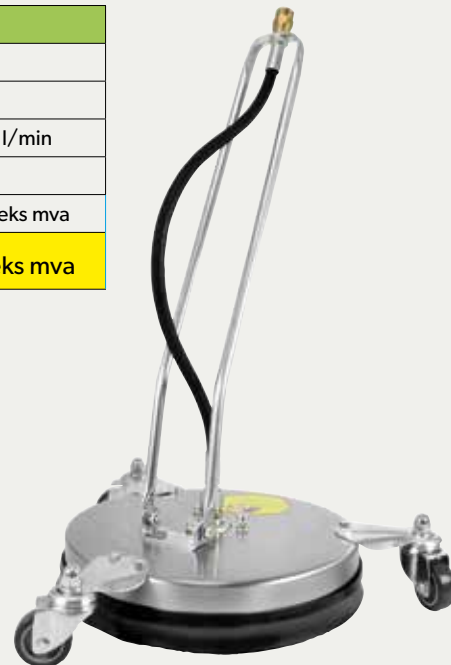

GULVVASKER RC301VA/M22

Solid rustfri gulvvasker med en vaskebredde på 300 mm. Kobles direkte på spylepistol med M22 skrukobling. RC301 har 3 svingbare hjul noe som gjør den svært enkelt å jobbe med, samtidig holder man en fast avstand til gulvet å får et jevnt resultat. Leveres med h.t.dyser.

RC301VA/M22
Art.nr. 121680
Trykk: 250 bar
Vannmengde: 15 l/min
Vekt: 3,5 kg
Veil pris: 5.398,- eks mva
3.328,- eks mva