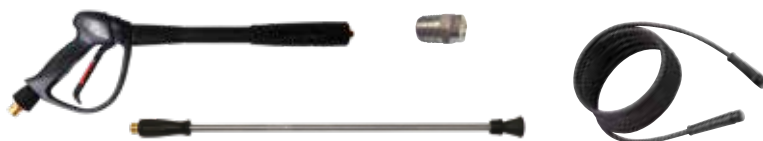

ML-C

ML-C er et moderne og effektivt stasjonært høytrykksanlegg med fleksible muligheter. ML-C har en saktegående stempelpumpe med keramiske stempler som sørger for maksimal effekt i lang tid. ML-C kan ha fjernbetjening. Passer også perfekt i sammen med skuminjektor/ skumblokk for pålegging av vaskemidler. Dette er den optimale vasker for næringsmiddelindustrien, vaskehaller, entreprenører, bilverksteder, bensinstasjoner og bilutleie. Maskinen leveres i rustfri utførelse. Vegg eller gulvstativ må bestilles separat. Kan også bygges om til å gå med varmtvann.

ML-C 1515 / 3-FAS	
Trykk: 150 bar	
Kapasitet: 900 l/t	
Strøm: 16 amp	
Vekt: 85 kg	
Art.nr. 120298 – 3 x 230 volt	
Art.nr. 146181 – 3 x 400 volt	
Veil pris: 47.950,- eks mva	
31.500,- eks mva	

ML-C 1521 / 3-FAS	
Trykk: 150 bar	
Kapasitet: 1260 l/t	
Strøm: 32 amp	
Vekt: 90 kg	
Art.nr. 120238 – 3 x 230 volt	
Art.nr. 146182 – 3 x 400 volt	
Veil pris: 52.950,- eks mva	
34.950,- eks mva	

STANDARD UTSTYR

Maskinen leveres standard med 10 m høytrykkslange med skrukobling, høytrykkspistol med startlanse og enkel spylelanse med høytrykksdyse.

ANBEFALT UTSTYR

FJERNBETJENING

Fjernbetjening for å skru maskinen av og på pluss 1 såpevalg. Effektiviser arbeidsdagen og minimerer støyen ved å montere en fjernstyring. Leveres uten kabel mellom fjernbetjening og maskin.

Art. nr. KTRI75367

7.113,- + mva,
Veil kr. 10.493,- + mva

VARMTVANNSSKIT 85°

(for 2015 og 1521 Interpump)
Art. nr. KTRI49930

VARMTVANNSSKIT 85°

(for 1515 og 1521 IPC pumpe)
Art. nr. KTRI40634

3.964,- + mva,
Veil kr. 5.452,- + mva

GULVSTATIV

ML-C
Art. nr. KTRI39250

6.731,- + mva,
Veil kr. 9.544,- + mva

SKUMBLOKK

for pålegging av
vaskemidler
Art. nr. 123601

11.607,- + mva,
Veil kr. 17.760,- + mva