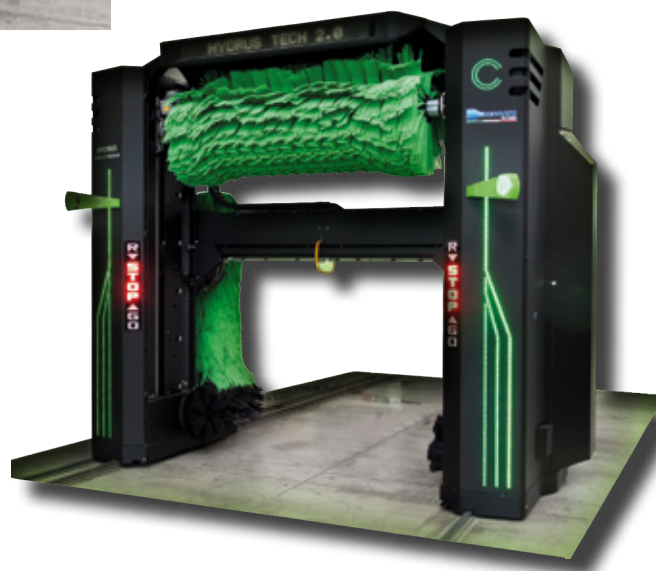

NYHET

Vurderer du å
bytte ut eller
investere i en ny
bilvaskemaskin?

Foma har innledet et samarbeid med Ceccato, et italiensk firma som er et av de ledende på bilvaskemaskinmarkedet i verden og med over 60-års fartstid.

En bilvaskemaskin er en investering i å spare tid og penger samtidig som man får fornøyde kunder.

**Vi tilbyr rask levering,
finansieringsløsning,
service og reservedeler.**

Ta kontakt med en av våre selgere, klikk deg inn på vår hjemmeside eller send en epost til post@foma.no hvis du har spørsmål eller ønsker et tilbud.

foma.no/produkter/bilvaskemaskiner/