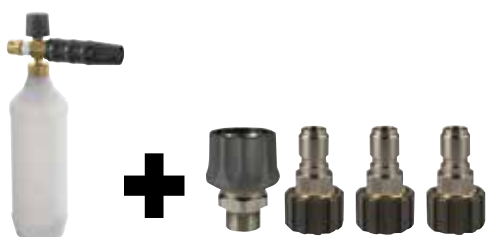

NORDIC KIT

Nordic kit består av 1 stk. skumpålegger med 1 liter beholder og et hurtigkoblingssett bestående av 1 x hunn M22 og 3 x hann M22 koblinger. Passer til alle IPC Foma sine høytrykksvaskere og gjør det enkelt å skifte mellom vaskelanse, turboduse og skumpålegger. Med skumpåleggeren kan bredden på skumstrålen justeres og det kan også justeres mellom vått og tørt skum samt mengde innblanding av vaskemiddel. Passer perfekt til pålegging av alkaliske vaskemidler, slik som Gullshampo, Bilshampo, Høytrykksvask, etc.

Art.nr. 420017
Trykk: 200 bar
Vannmengde: 20 l/min
Dysetørrelse: 1,25 mm
Veil pris: 3.916,- eks mva
1.208,- eks mva

SKUMPÅLEGGER 2L KEW
Art.nr. 123549
Trykk: 300 bar
Vannmengde: 17 l/min
Dysetørrelse: 1,50 mm
Veil pris: 1.704,- eks mva
1.097,- eks mva

SKUMPÅLEGGER 2L M22
Art.nr. 123547
Trykk: 300 bar
Vannmengde: 21 l/min
Dysetørrelse: 1,80 mm
Veil pris: 1.554,- eks mva
1208,- eks mva

SKUMPÅLEGGER 2L KEW
Art.nr. 123567
Trykk: 300 bar
Vannmengde: 21 l/min
Dysetørrelse: 1,80 mm
Veil pris: 2.115,- eks mva
1.357,- eks mva