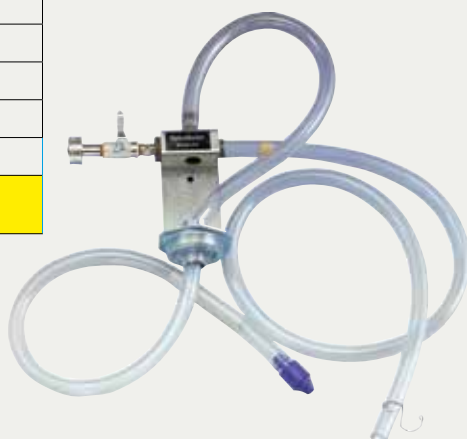

HYDRO MASTER BLANDINGSVENTIL

Hydro Master blandingsventil er beregnet for direkte montering på vegg eller fat. Blandingsventilen blander inn riktig forhold mellom vann og vaskemiddel. Blandingsforholdet er justerbart mellom 1:1 og 1:110 ved å bytte til forskjellige fargede adaptere som følger med i settet. Åpnes/stenges med medfølgende kulekran. Egner seg godt også for spylevæske.

HYDRO MASTER BLANDINGSVENTIL
Art.nr. 148112
Vannmengde: 9,5 l/min
Slange: 2 x 125 cm - 1/2"
Dosering: 1:1 - 110:1
Veil pris: 3.466,- eks mva
2.215,- eks mva