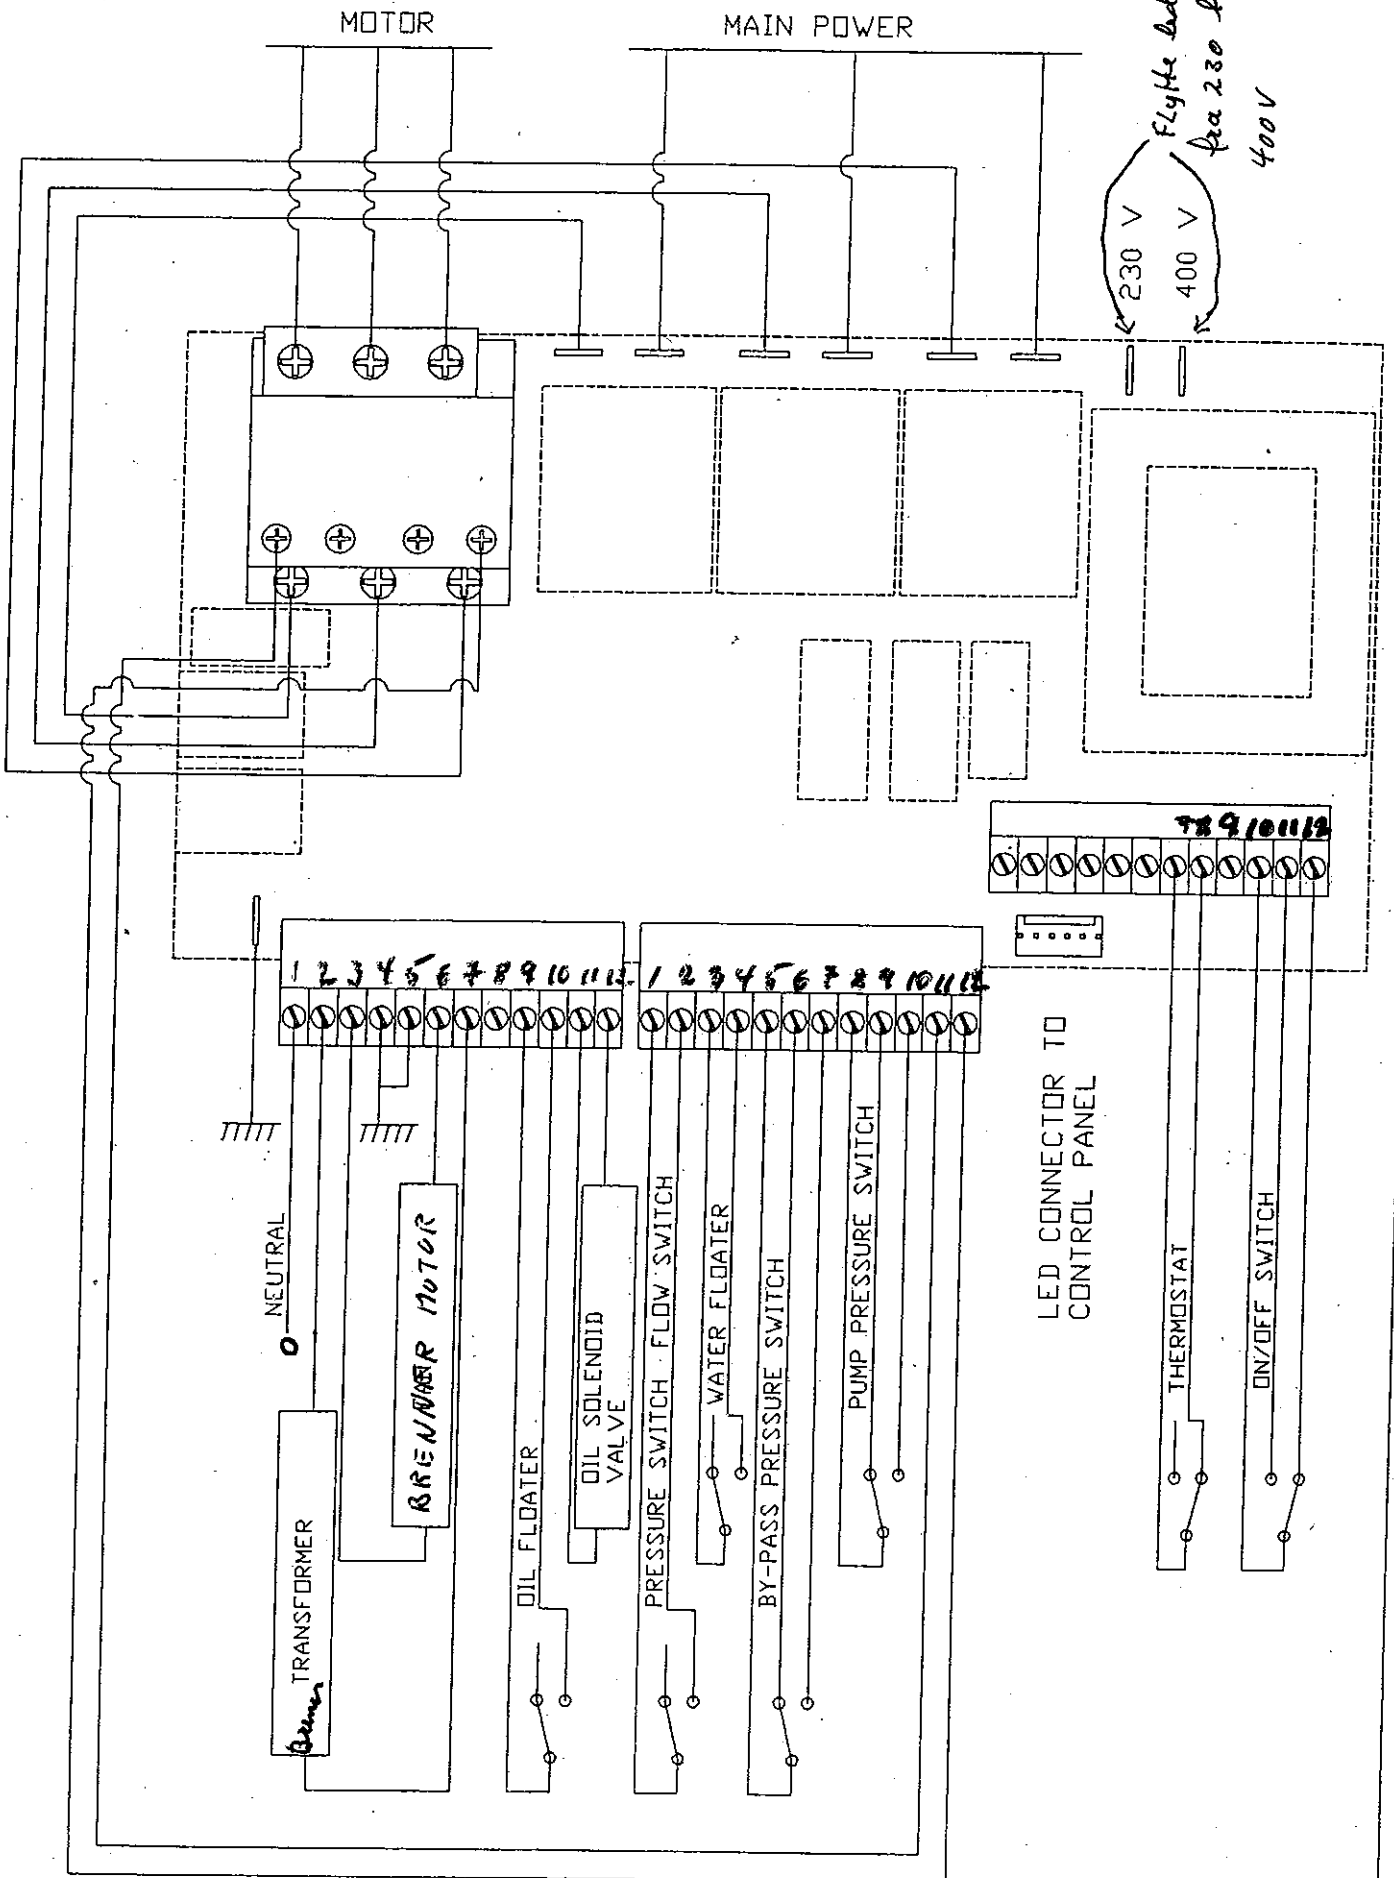

Lasse om blideken på motor.

230V PowerWash 220

FL F1 P2 GG EV TR2 MB