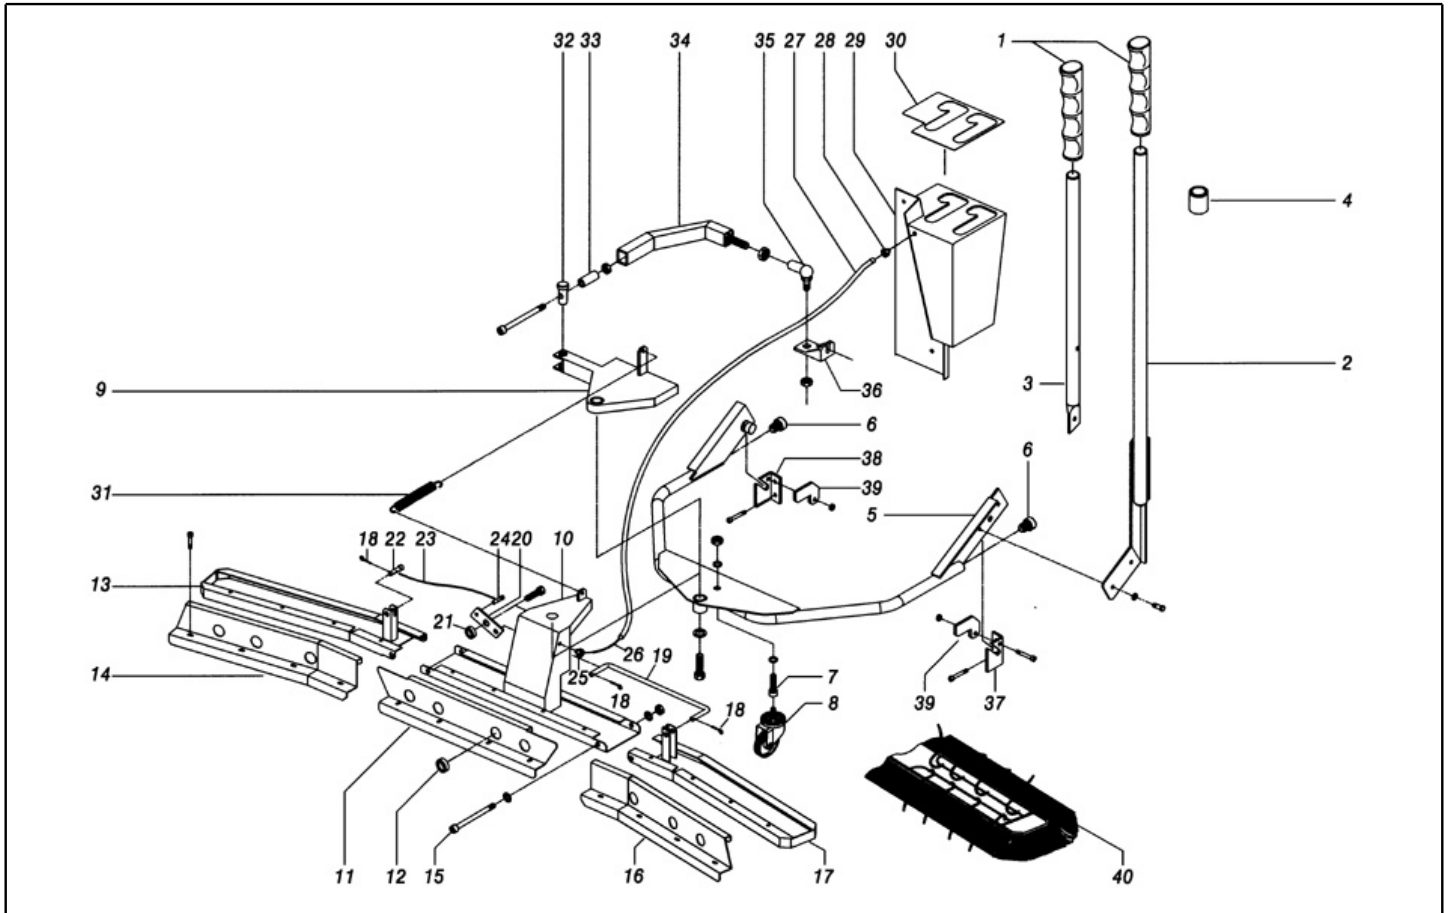

IPC

Spare parts list

Ref: KTRI43036
Model: KIT SY 2- 24

Ref. K	Part n.	Part n. 2	Description	Quantity	Validity		Price
					From	To	
0001	MPVR30217		KNOB D. 20 L=115 MOP	2,00			--
0002	LAFN42980		CONTROL LEVER MOP 130 2V.	1,00			--
0003	LAFN42976		LEVER M.MOP 130 2V.	1,00			--
0004	MPVR43429		BUSHING D. 20X22X30 A.LUB. IGL.G	2,00			--
0005	LAFN42963		TUBULAR FRAME MOP 130 2V.	1,00			--
0006	MPVR03882		PROD D.20 1.02.117	2,00			--
0007	LAFN30558		EXTENSION M10-M 8 MOP 130	1,00		14/07/2011	--
0007	LAFN40449		EXTENSION M10-M 8 MOP 130 IX	1,00	15/07/2011		--
0008	RTRT45813		TURNING WHEEL D. 50 M 8 RIB.	1,00			--
0009	LAFN34142		PLATE MOP 130	1,00			--
0010	LAFN42969		SLIDE MOP 130 2V.CT	1,00			--
0011	LAFN30155		SUPPORT PLATE MOP 130	1,00		26/01/2001	--
0012	MEVR00244		FAIR-LEAD D. 7-12 PVC	2,00			--
0012	MEVR00248		FAIR-LEAD D.15-22	4,00		26/01/2001	--
0013	LAFN42982		SLIDE MOP 130 DX 2V.	1,00			--
0014	LAFN30161		SUPPORT PLATE MOP 130 DX	1,00		26/01/2001	--
0015	VTVT30219		SCREW TCEI M 8X110 UNI 5931	2,00			--
0016	LAFN30163		SUPPORT PLATE MOP 130 SX	1,00		26/01/2001	--
0017	LAFN30159		SLIDE MOP 130 SX	1,00			--
0018	VTVR13514		SPLIT PIN D. 2X20 UNI 1336	1,00			--
0019	LAFN42972		CONTOL ROD M.MOP 130 2V.	1,00			--
0020	LAFN42974		LEVER M.MOP 130 2V.	1,00			--
0021	LAFN42957		SPACER D. 9-12 L= 4.5 INX	1,00			--
0022	LAFN30221		PLUG MOP 130	1,00			--
0023	CMCV43035		CORD D.2,5 X 240	1,00			--
0024	CMCV13590		CLAMP VT 8X11 M5 LOLY 700	2,00			--
0025	CMCV28891		SOLID BOX D. 9.7X15 - D.5F D.3	1,00			--
0026	CMCV30148		CORD D. 2.5 L=1380	1,00			--
0027	CMCV30147		SHEATH 3.5X8 L. 1050 MOP 130	1,00			--
0028	CMCV30150		REGISTER CH.12X 8MAX35 D.5	1,00			--
0029	LAFN42988		CONTROL COVER MOP 130 2V.	1,00			--
0030	ETET43165		LABEL MOP II T.250 PVC R	1,00			--
0031	MLML30145		SPRING D. 20.0 X87 X2.5 MOP	1,00			--
0032	LAFN34140		PIN MOP 130	1,00			--
0033	LAFN34138		SPACER D. 10-12 L= 31 INX	1,00			--
0034	LAFN34137		LEVER ARM MOP 130	1,00			--
0035	VTVR34040		ARTICULATION AS M8	1,00			--
0036	LAFN34135		BRACKET MOP 130	1,00			--
0037	LAFN30133		PLATE MOP 130 SX	1,00			--
0038	LAFN30131		PLATE MOP 130 DX	1,00			--
0039	LAFN30135		HOOK MOP 130	2,00			--
0040	SPPV30048		MOP 130 Cm	1,00			--