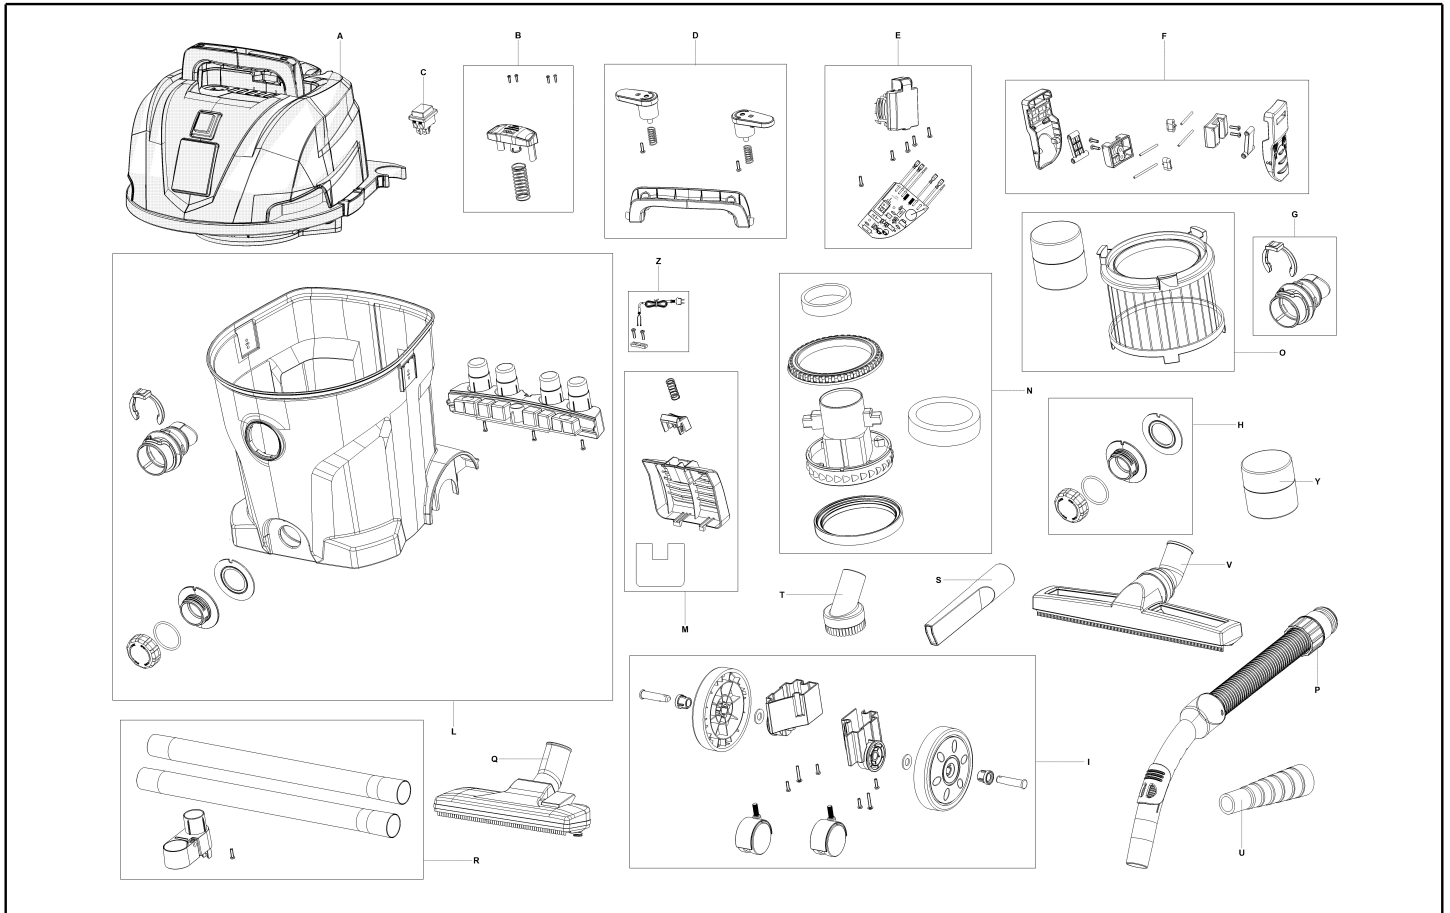

**IPC**

**Spare parts list**

Ref: ASDO13919  
Model: VACUUM KP 1/20 CLEAN TC

Ref. K	Part n.	Part n. 2	Description	Quantity	Validity		Price
					From	To	
A	PMTA09241		HEAD GREEN ASS. KLEEN 20L 230	1,00			--
B	KTRI06288		KIT Manual clean Kleen	1,00			--
C	MEVR02636		SWITCH KLEEN	1,00			--
D	KTRI06289		KIT Handle Kleen	1,00			--
E	KTRI06284		SOCKET POWER TOOL W&D YS 1-20	1,00			--
F	KTRI06290		KIT Lock Clamp Kleen	1,00			--
G	KTRI06291		KIT Suction seat latch Kleen	1,00			--
H	KTRI06285		KIT Water knob Kleen	1,00			--
I	KTRI06292		KIT Wheel Kleen	1,00			--
L	KTRI06293		KIT Tank Kleen	1,00			--
M	KTRI06286		KIT Air outlet Kleen	1,00			--
N	KTRI06294		KIT Motor Kleen	1,00			--
O	KTRI06295		KIT Filter Kleen	1,00			--
P	TBFX01313		FLEXIBLE HOSE MT 2,5 D.35 FA67	1,00			--
Q	SPPV02592		.. Floor brush d.35 FB03B	1,00			--
R	LAFN11618		.. Metal tube d.35(nr2)+HOOK	1,00			--
S	SPPV02590		.. Nozzle d.35 FC15	1,00			--
T	SPPV02591		.. round brush d.35 FC16	1,00			--
U	MPVR11515		ADAPTER per utensili	1,00			--
V	SPPV02593		.. Floor brush d.35 FB27	1,00			--
Y	RCGR00156		.. Float kleen	1,00			--
Z	KTRI06296		KIT Power cord Kleen	1,00			--