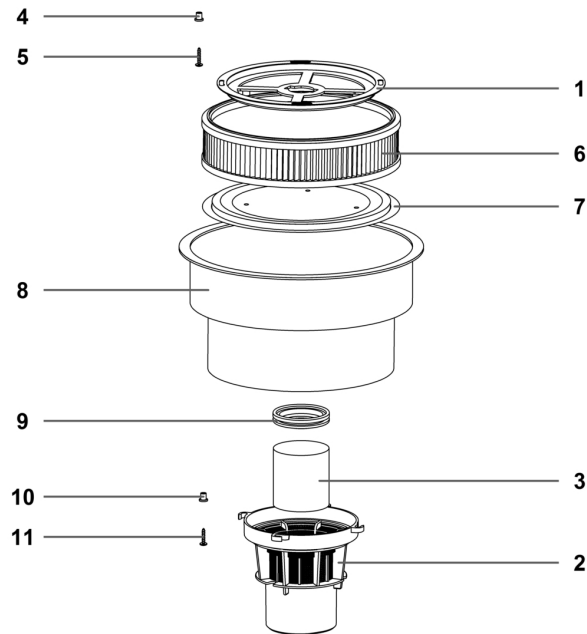

IPC

Spare parts list

Ref: ASDO13655

Model: VACUUM CLEANER GS2/50 OPT FM OIL

IPC Integrated Professional Cleaning

IPC Soteco

Ref. K	Part n.	Part n. 2	Description	Quantity	Validity		Price
					From	To	
0001	PMTA09052		HEAD TPR 629 RAD C/P FLOW-MIX	1,00			--
0002	KTRI04711		KIT FIL.W 600 ANTISCH. C/F OI	1,00			--
0003	FTDP28755		FILTER D.145X190	1,00			--
0004	MPVR28723		COMPL.RING FOR FILTER	1,00			--
0005	PMFU02792		TANK DEC.600 OPT OII BOCC.ALL.	1,00			--
0006	PMVR06688		CONVEYOR 600 MAMMUT-TITAN C/GUA	1,00			--
0007	PMFU02793		TANK INF. 600 OPTIM OIL COMPL.	1,00			--
0008	SECC00187		BASKET W600 OPT OIL COMPL.	1,00	10/06/2019		--
0009	CARR01804		TROLLEY OPTIM 600 SMALL	1,00			--

Ref. K	Part n.	Part n. 2	Description	Quantity	Validity		Price
					From	To	
0001	MPVR06906		RING BAYONET BIG CYCLON	1,00			--
0002	MPVR40521		NET ANTIFOAM BODY HIGH	1,00			--
0003	MPVR09072		FLOATER 99 HIGH W/O/GASKET	1,00			--
0004	MPVR35796		PLASTIC SLEEVE D.8	4,00			--
0005	VTVT36751		SCREW PAT TMT PHL 5X25	4,00			--
0006	FTDP00285		POLY. CARTRIDGE 250X205X80,5 W400	1,00			--
0007	PMVR06161		FILTER BL.DISC W 400/600 COMP	1,00			--
0008	MPVR10196		CYCLONE SUPPORT BIG 600	1,00			--
0009	GUVR00450		GASKET NBR70SH SYSTEM W	1,00			--
0010	MPVR35796		PLASTIC SLEEVE D.8	4,00			--
0011	VTVT87311		SCREW PAT TMT PHL 5X20 INOX	4,00			--

Ref. K	Part n.	Part n. 2	Description	Quantity	Validity		Price
					From	To	
0001	FTDP28755		FILTER D.145X190	1,00			--
0001	FTDP28755		FILTER D.145X190	1,00			--

Ref. K	Part n.	Part n. 2	Description	Quantity	Validity		Price
					From	To	
0001	MPVR07254		KNOB RAPID ATTACK	1,00			--
0002	MPVR07253		HOOKING RAPID ATTACK	1,00			--
0003	MPVR06630		DISC FILTER SUPPORT	1,00			--
0004	VTVT71961		SCREW PFU TMT PHL 5X20 ZN NERA	1,00			--
0005	VTRS00418		WASHER P.P. 30X20X1,5	1,00			--
0006	VTRS00419		WASHER SPONGE RUBBER 30X20X8	1,00			--