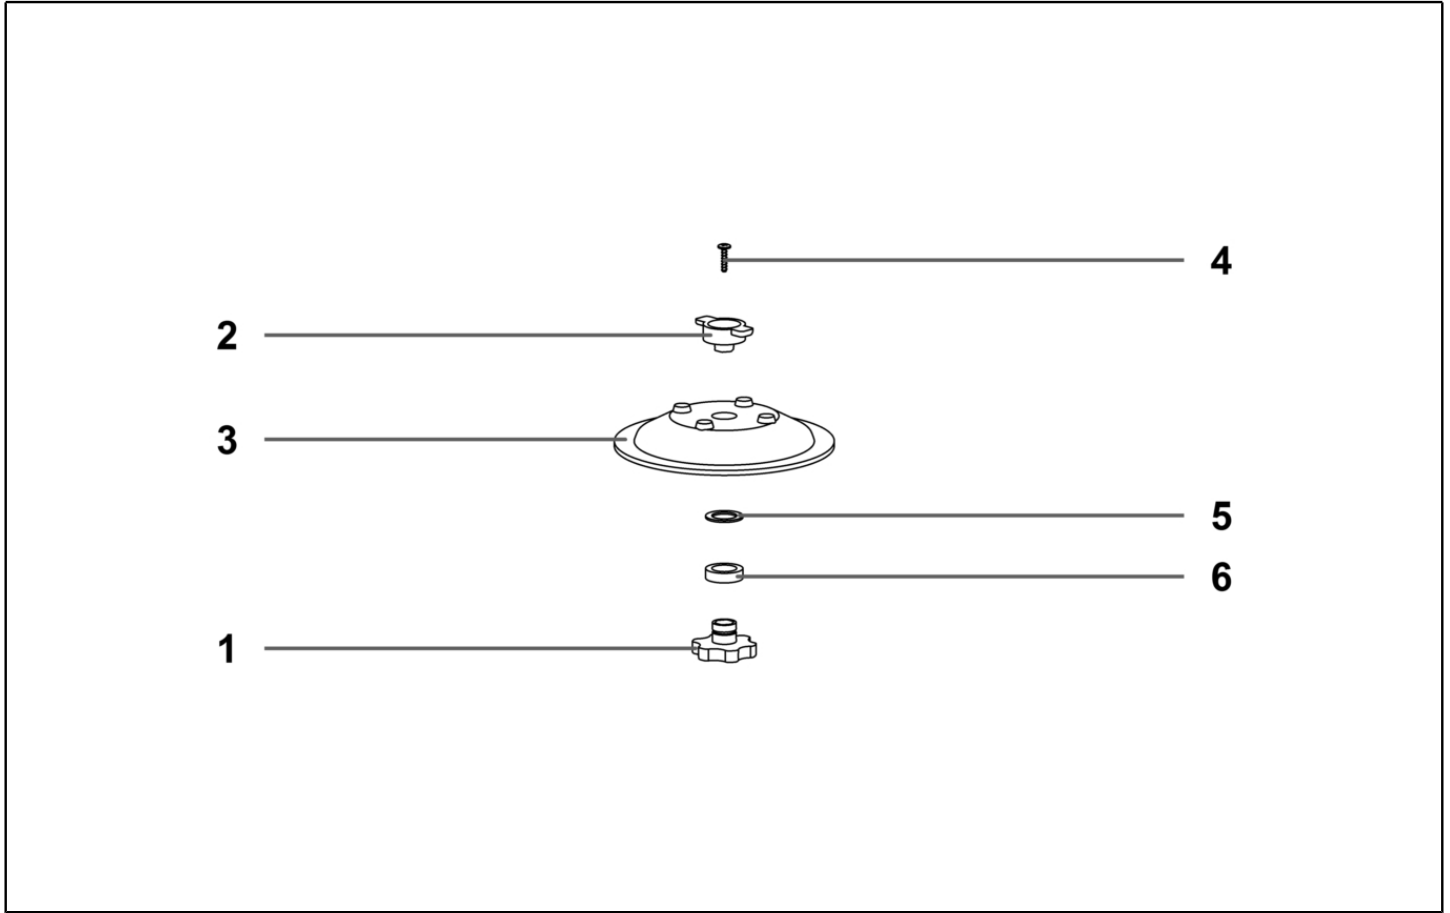

IPC

Spare parts list

Ref: ASDO13655

Model: VACUUM CLEANER GS2/50 OPT FM OIL

IPC Integrated Professional Cleaning

IPC Soteco

Ref. K	Part n.	Part n. 2	Description	Quantity	Validity		Price
					From	To	
0001	PMTA09052		HEAD TPR 629 RAD C/P FLOW-MIX	1,00			--
0002	KTRI04711		KIT FIL.W 600 ANTISCH. C/F OI	1,00			--
0003	FTDP28755		FILTER D.145X190	1,00			--
0004	MPVR28723		COMPL.RING FOR FILTER	1,00			--
0005	PMFU02792		TANK DEC.600 OPT OII BOCC.ALL.	1,00			--
0006	PMVR06688		CONVEYOR 600 MAMMUT-TITAN C/GUA	1,00			--
0007	PMFU02793		TANK INF. 600 OPTIM OIL COMPL.	1,00			--
0008	SECC00187		BASKET W600 OPT OIL COMPL.	1,00	10/06/2019		--
0009	CARR01804		TROLLEY OPTIM 600 SMALL	1,00			--

Ref. K	Part n.	Part n. 2	Description	Quantity	Validity		Price
					From	To	
0040	VTVT71960		SCREW PAT TMT PHL 5X14 ZN BLACK	1,00			--
0041	MPVR08184		MOTOR SUPPORT FLOW MIX 2 MOT BLACK	1,00			--
0042	MPVR07264		COMPOUND LEVER FOR GATE VALVE	1,00			--
0043	MPVR07261		GATE VALVE	1,00			--
0044	GUVR00427		GASKET 6X12 DIA 380	1,00			--
0045	MPVR28748		AUTOMATIC VALVE	2,00			--
0046	MPVR38058		BASE CAP	1,00			--
0047	PMBA00565		BASE NEV.600 W/GAS. W/PL BLACK	1,00			--

Ref. K	Part n.	Part n. 2	Description	Quantity	Validity		Price
					From	To	
0001	FTDP28755		FILTER D.145X190	1,00			--
0001	FTDP28755		FILTER D.145X190	1,00			--

Ref. K	Part n.	Part n. 2	Description	Quantity	Validity		Price
					From	To	
0001	MPVR07254		KNOB RAPID ATTACK	1,00			--
0002	MPVR07253		HOOKING RAPID ATTACK	1,00			--
0003	MPVR06630		DISC FILTER SUPPORT	1,00			--
0004	VTVT71961		SCREW PFU TMT PHL 5X20 ZN NERA	1,00			--
0005	VTRS00418		WASHER P.P. 30X20X1,5	1,00			--
0006	VTRS00419		WASHER SPONGE RUBBER 30X20X8	1,00			--