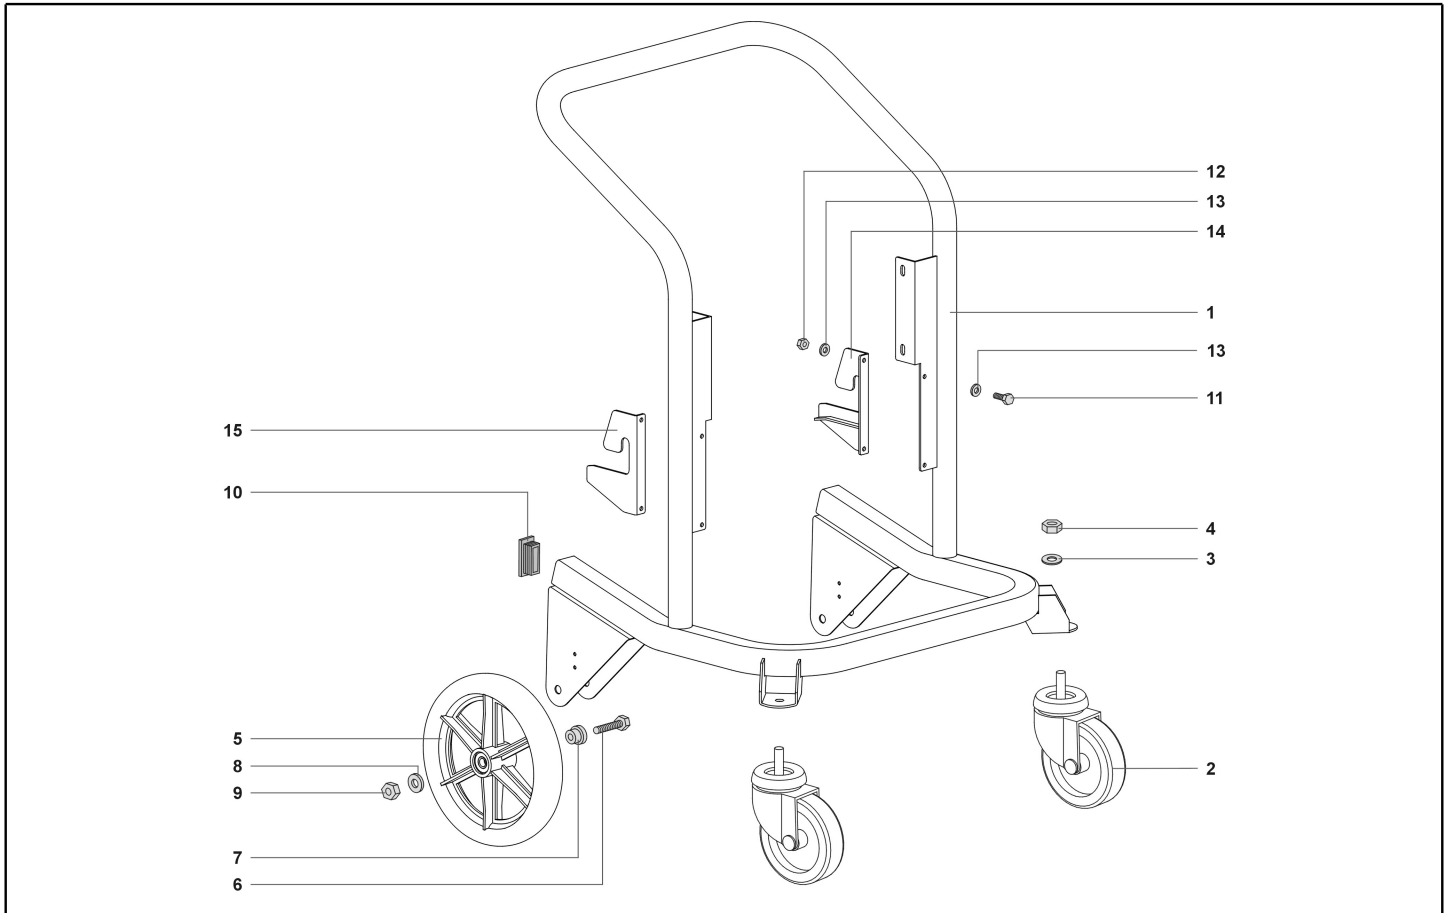

Ref. K	Part n.	Part n. 2	Description	Quantity	Validity		Price
					From	To	
0001	LAFN10812		FRAME OPTIM 600 SMALL	1,00			--
0002	RTRT00455		WHEEL DIA.150 M12X35	2,00			--
0003	VTRS00394		WASHER M 12 UNI 6592	2,00			--
0004	VTDD72060		LOW SELF-LOCKING NUT M 12	2,00			--
0005	RTRT00480		WHEEL PU DIA.245X50	2,00			--
0006	VTVT01414		SCREW TE M12X75 UNI 5737 8.8 Z	2,00			--
0007	PVVR00381		SPACER RUOTA D.245 OPT SMALL	2,00			--
0008	VTRS00394		WASHER M 12 UNI 6592	4,00			--
0009	VTDD72060		LOW SELF-LOCKING NUT M 12	2,00			--
0010	MPVR06895		PLASTIC TOP 40X40	2,00			--
0011	VTVT01019		SCREW TE M 6X16 UNI 5739	4,00			--
0012	VTDD00222		NUT M 6 UNI 5588	4,00			--
0013	VTRS00400		WASHER M 6 UNI 6592	8,00			--
0014	LAFN08765		HOOKING DX FUSTO INF.	1,00			--
0015	LAFN08766		HOOKING SX FUSTO INF.	1,00			--