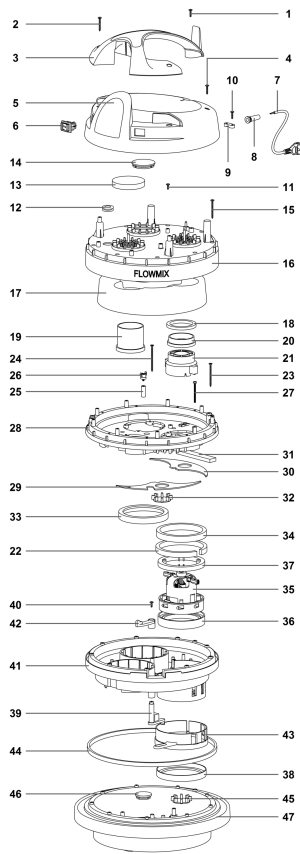

IPC

Spare parts list

Ref: ASDO13655

Model: VACUUM CLEANER GS2/50 OPT FM OIL

IPC Integrated Professional Cleaning

IPC Soteco

Ref. K	Part n.	Part n. 2	Description	Quantity	Validity		Price
					From	To	
0001	PMTA09052		HEAD TPR 629 RAD C/P FLOW-MIX	1,00			--
0002	KTRI04711		KIT FIL.W 600 ANTISCH. C/F OI	1,00			--
0003	FTDP28755		FILTER D.145X190	1,00			--
0004	MPVR28723		COMPL.RING FOR FILTER	1,00			--
0005	PMFU02792		TANK DEC.600 OPT OII BOCC.ALL.	1,00			--
0006	PMVR06688		CONVEYOR 600 MAMMUT-TITAN C/GUA	1,00			--
0007	PMFU02793		TANK INF. 600 OPTIM OIL COMPL.	1,00			--
0008	SECC00187		BASKET W600 OPT OIL COMPL.	1,00	10/06/2019		--
0009	CARR01804		TROLLEY OPTIM 600 SMALL	1,00			--

Ref. K	Part n.	Part n. 2	Description	Quantity	Validity		Price
					From	To	
0040	VTVT71960		SCREW PAT TMT PHL 5X14 ZN BLACK	1,00			--
0041	MPVR08184		MOTOR SUPPORT FLOW MIX 2 MOT BLACK	1,00			--
0042	MPVR07264		COMPOUND LEVER FOR GATE VALVE	1,00			--
0043	MPVR07261		GATE VALVE	1,00			--
0044	GUVR00427		GASKET 6X12 DIA 380	1,00			--
0045	MPVR28748		AUTOMATIC VALVE	2,00			--
0046	MPVR38058		BASE CAP	1,00			--
0047	PMBA00565		BASE NEV.600 W/GAS. W/PL BLACK	1,00			--

Ref. K	Part n.	Part n. 2	Description	Quantity	Validity		Price
					From	To	
0001	MPVR06906		RING BAYONET BIG CYCLON	1,00			--
0002	MPVR40521		NET ANTIFOAM BODY HIGH	1,00			--
0003	MPVR09072		FLOATER 99 HIGH W/O/GASKET	1,00			--
0004	MPVR35796		PLASTIC SLEEVE D.8	4,00			--
0005	VTVT36751		SCREW PAT TMT PHL 5X25	4,00			--
0006	FTDP00285		POLY. CARTRIDGE 250X205X80,5 W400	1,00			--
0007	PMVR06161		FILTER BL.DISC W 400/600 COMP	1,00			--
0008	MPVR10196		CYCLONE SUPPORT BIG 600	1,00			--
0009	GUVR00450		GASKET NBR70SH SYSTEM W	1,00			--
0010	MPVR35796		PLASTIC SLEEVE D.8	4,00			--
0011	VTVT87311		SCREW PAT TMT PHL 5X20 INOX	4,00			--