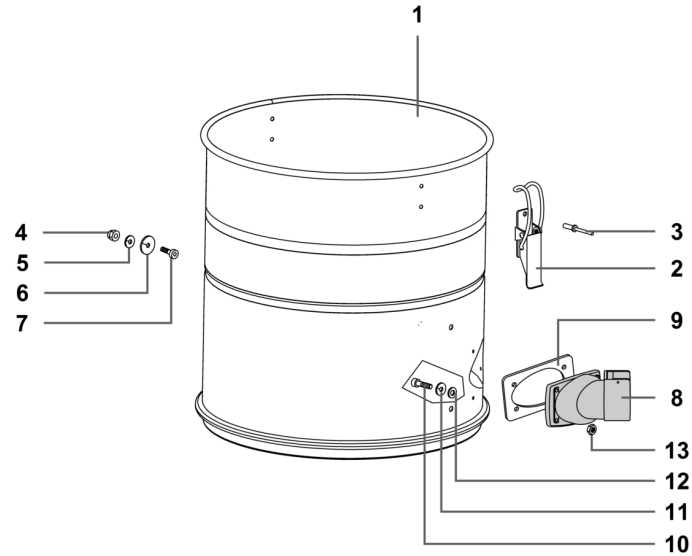

Ref. K	Part n.	Part n. 2	Description	Quantity	Validity		Price
					From	To	
0040	VTVT71960		SCREW PAT TMT PHL 5X14 ZN BLACK	1,00			--
0041	MPVR08184		MOTOR SUPPORT FLOW MIX 2 MOT BLACK	1,00			--
0042	MPVR07264		COMPOUND LEVER FOR GATE VALVE	1,00			--
0043	MPVR07261		GATE VALVE	1,00			--
0044	GUVR00427		GASKET 6X12 DIA 380	1,00			--
0045	MPVR28748		AUTOMATIC VALVE	2,00			--
0046	MPVR38058		BASE CAP	1,00			--
0047	PMBA00565		BASE NEV.600 W/GAS. W/PL BLACK	1,00			--

Ref. K	Part n.	Part n. 2	Description	Quantity	Validity		Price
					From	To	
0001	MPVR06906		RING BAYONET BIG CYCLON	1,00			--
0002	MPVR40521		NET ANTIFOAM BODY HIGH	1,00			--
0003	MPVR09072		FLOATER 99 HIGH W/O/GASKET	1,00			--
0004	MPVR35796		PLASTIC SLEEVE D.8	4,00			--
0005	VTVT36751		SCREW PAT TMT PHL 5X25	4,00			--
0006	FTDP00285		POLY. CARTRIDGE 250X205X80,5 W400	1,00			--
0007	PMVR06161		FILTER BL.DISC W 400/600 COMP	1,00			--
0008	MPVR10196		CYCLONE SUPPORT BIG 600	1,00			--
0009	GUVR00450		GASKET NBR70SH SYSTEM W	1,00			--
0010	MPVR35796		PLASTIC SLEEVE D.8	4,00			--
0011	VTVT87311		SCREW PAT TMT PHL 5X20 INOX	4,00			--

Ref. K	Part n.	Part n. 2	Description	Quantity	Validity		Price
					From	To	
0001	FTDP28755		FILTER D.145X190	1,00			--
0001	FTDP28755		FILTER D.145X190	1,00			--

Ref. K	Part n.	Part n. 2	Description	Quantity	Validity		Price
					From	To	
0001	MPVR07254		KNOB RAPID ATTACK	1,00			--
0002	MPVR07253		HOOKING RAPID ATTACK	1,00			--
0003	MPVR06630		DISC FILTER SUPPORT	1,00			--
0004	VTVT71961		SCREW PFU TMT PHL 5X20 ZN NERA	1,00			--
0005	VTRS00418		WASHER P.P. 30X20X1,5	1,00			--
0006	VTRS00419		WASHER SPONGE RUBBER 30X20X8	1,00			--