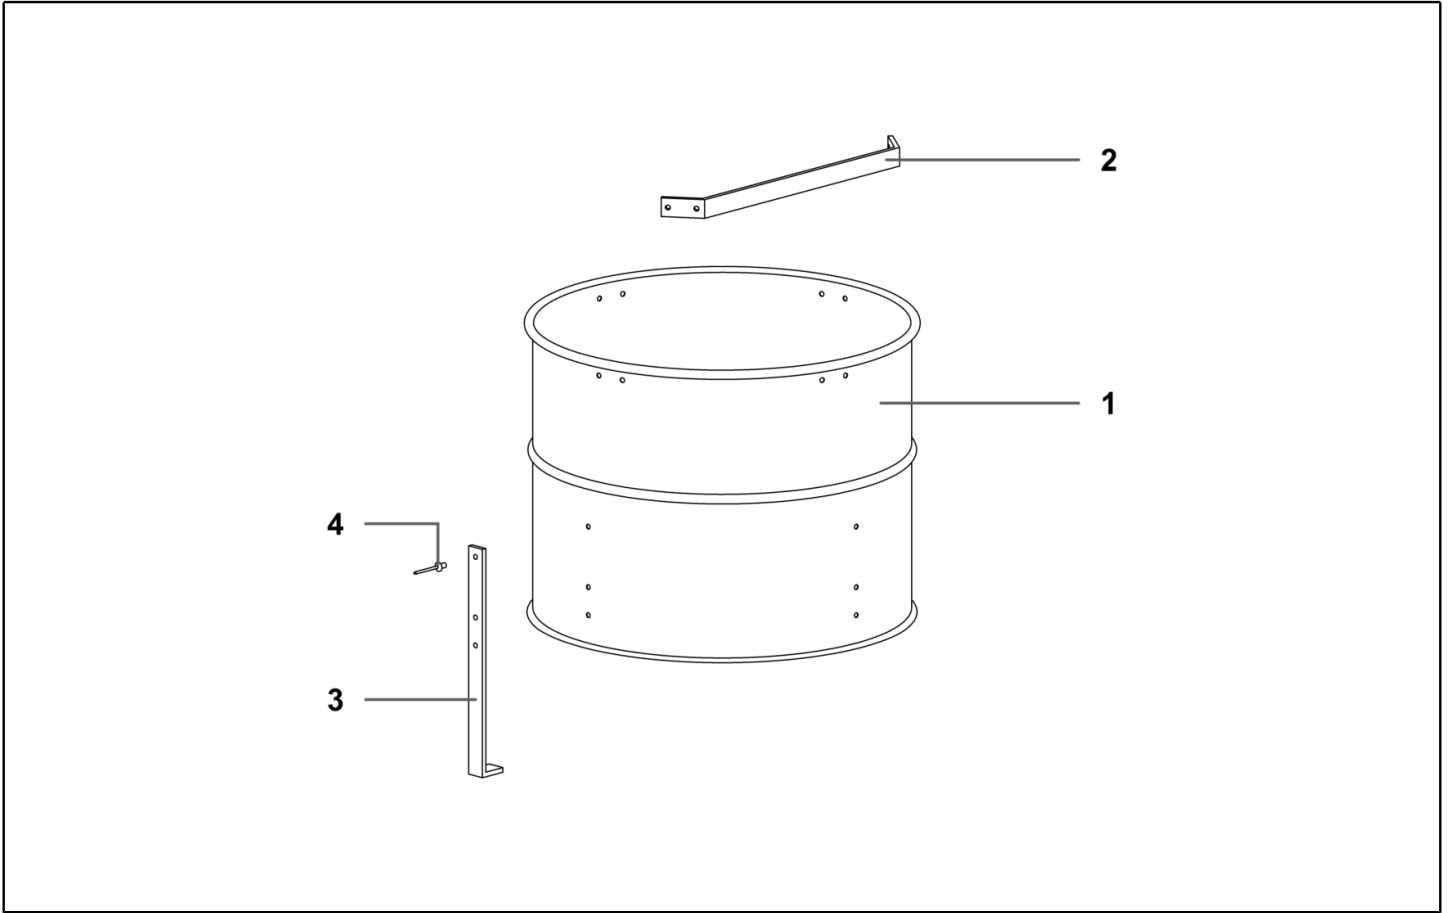

Ref. K	Part n.	Part n. 2	Description	Quantity	Validity		Price
					From	To	
0001	SECC00186		BASKET W600 OPT OIL	1,00			--
0002	LAFN10814		HANDLE SECCHIO W600 OIL	2,00	22/12/2015		--
0003	LAFN10813		CARRYNG BAG SECCHIO W600 OIL	4,00	22/12/2015		--
0004	VTVR71991		RIVET 5X11	20,00	22/12/2015		--