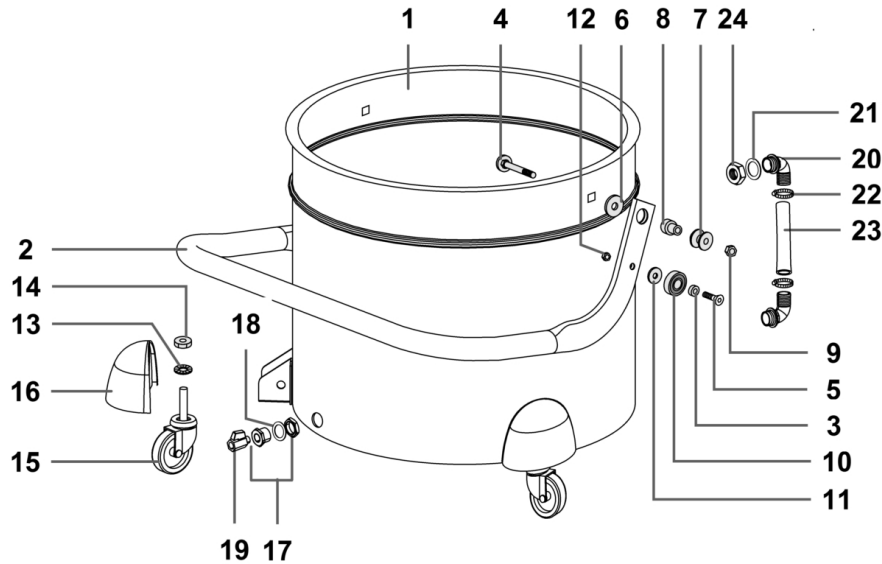

Ref. K	Part n.	Part n. 2	Description	Quantity	Validity		Price
					From	To	
0001	LAFN11462		TANK INFERIORE 600 OPTIM OIL	1,00			--
0002	LAFN10196		LEVER AGGANCIAMENTO FUSTO OPTIM400/6	1,00			--
0003	LAFN09498		SPACER D.9,9X6,2X5 ZN	2,00			--
0004	VTVT01277		SCREW TTQDE M 8X50 UNI 5732	2,00			--
0005	VTVT01278		SCREW M6X20 TSPEI UNI5933 ZC	2,00			--
0006	VTRS00423		WASHER GREMBIALINA M10X40 UNI659	2,00			--
0007	RCDS00090		PIN GUIDE HOOKING TANK	2,00			--
0008	LAFN08768		PIN LEVERAGGIO	2,00			--
0009	VTDD00225		SELF-LOCJ.NUT M 8 SMALL UNI 7474	2,00			--
0010	CUVR31861		BEARING 26X10X8	2,00			--
0011	VTRS00400		WASHER M 6 UNI 6592	2,00			--
0012	VTDD00230		SELF-LOCJ.NUT M 6 SMALL UNI 7474	2,00			--
0013	VTRS00409		TOOTHED WASHER M12 UNI 8842	3,00			--
0014	VTDD00245		NUT M 12 UNI 5588	3,00			--
0015	RTRT00453		WHEEL D.60 PIVOT GOMMA M12X25	3,00			--
0016	MPVR06894		CRANKCASE	3,00			--
0017	RCVR00880		WALL MOUNTING FF3/8" M26X1,5	1,00			--
0018	VTRS00439		WASHER AL 3/4"	1,00			--
0019	VVSF00017		BALL VALVE M.F. 3/8"	1,00			--
0020	RCVR00975		CONNECTOR OTT 90° 3/8"/D.14	2,00			--
0021	VTRS00448		WASHER AL 3/8"	2,00			--
0022	FSVR00130		CLIPS D.25	2,00			--
0023	TBBP00539		ARMORVIN TUBE HNT D.14 PER MT	0,15			--
0024	VTDD00249		NUT BRASS 3/8" GAS	2,00			--