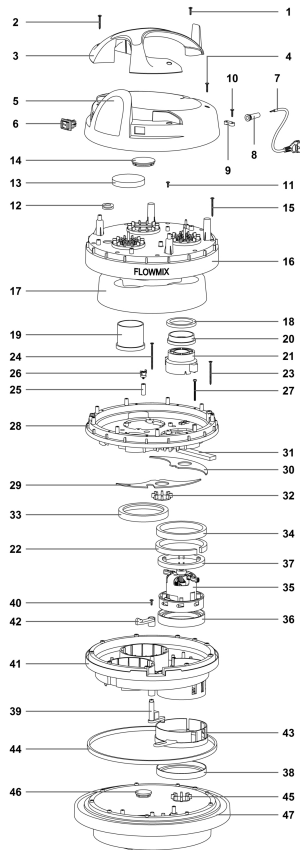

Ref. K	Part n.	Part n. 2	Description	Quantity	Validity		Price
					From	To	
*	PMQE00307		ELECTRIC KIT 600 TP 2MOT RAD	1,00			--
*	MECB01817		WIRING 50CM MOTOR-TP	2,00			--
*	MEVR02225		FASTON COVER FOR ART.01103/C	2,00			--
*	FSVR00127		CLAMP	3,00			--
*	MECB35712		WIRE WITH RESISTANCE	1,00			--
0001	VTVT71961		SCREW PFU TMT PHL 5X20 ZN NERA	1,00			--
0002	VTVT72106		SCREW PAT TMT PHL 5X40 BLACK	2,00			--
0003	MPVR08302		HANDLE TOPPER 600 G5000	1,00			--
0004	VTVT72055		SCREW PFU TMT PHL 5X25 ZN BLACK	2,00			--
0005	PMVR06240		COVER TOPPER 600 NE 2INT	1,00			--
0006	MECI28744		ANTISPLASH RED LIGHT SWITCHER	2,00			--
0007	MECB28672		ELECTRIC CORD 2X1 MT.8,5	1,00			--
0008	MEVR28673		FAIRLEAD	1,00			--
0009	MPVR28690		CABLE CLAMP	1,00			--
0010	VTVT71961		SCREW PFU TMT PHL 5X20 ZN NERA	1,00			--
0011	VTVT71960		SCREW PAT TMT PHL 5X14 ZN BLACK	2,00			--
0012	MEVR72017		GUIDING SLIT FOR QUICK COUPLING	1,00			--
0013	FTDP38064		FILTER MTP/65 H=15 D.95	2,00			--
0014	MPVR38053		COVERING CAP	1,00			--
0015	VTVT40007		SCREW PAT TMT PHL 5X55 BLACK	9,00			--
0016	MPVR08511		GREY COVER 600 5000	1,00			--
0017	FTDP00640		INSULATOR ANTINOISE 400/600 D320X65	1,00			--
0018	MPVR38371		WASHER H8 D85X65	2,00			--
0019	MPVR07267		SPACER SERIES AND PARALLEL H.70	1,00			--
0020	MPVR86282		RING MOTORE H=7 (15) PLAST.	1,00			--
0021	MPVR08115		CAP /ADAPTER F/MOT.BYPASS AU	2,00			--
0022	ITSO00094		INSULATOR ANTI-NOISE 440X15X10	1,00			--
0023	VTVT01215		SCREW CROSS TS 5X70	12,00			--
0024	VTVT01255		SCREW CROSS TS 5X80 ZN.	1,00			--
0025	MEVR41831		THERM. PROBE	1,00			--
0026	METK41830		THERMOREGULATOR MAX T.85 C	1,00			--
0027	VTVT01243		SCREW CROSS TC M 5X60 UNI 7687	1,00			--
0028	MPVR08329		MOTOR SUPPORT HS 600 BLACK	1,00			--
0029	MPVR07274		MUFFLER DEVICE ON LEVER SIDE	1,00			--
0030	MPVR07275		MUFFLER DEVICE	2,00			--
0031	ITSO00093		INSULATOR ANTI-NOISE 140X25X10	3,00			--
0032	MPVR28748		AUTOMATIC VALVE	3,00			--
0033	GUGO28683		"L" GASKET W/O HOLES H=5,5	2,00			--
0034	ITSO00095		INSULAT.FILTER AU 146X126X18 PPI45	1,00			--
0035	MOMO00402		MOTOR BS282 WL 1000W 220-240	2,00			--
0036	GUVR00412		"L" GASKET D.130 H=13	2,00			--
0037	GUVR00413		"C" GASKET D.130	2,00			--
0038	GUVR00509		L GASKET H=5,5	1,00			--
0039	MPVR07262		LEVER LEVER FOR GATE VALVE	1,00			--