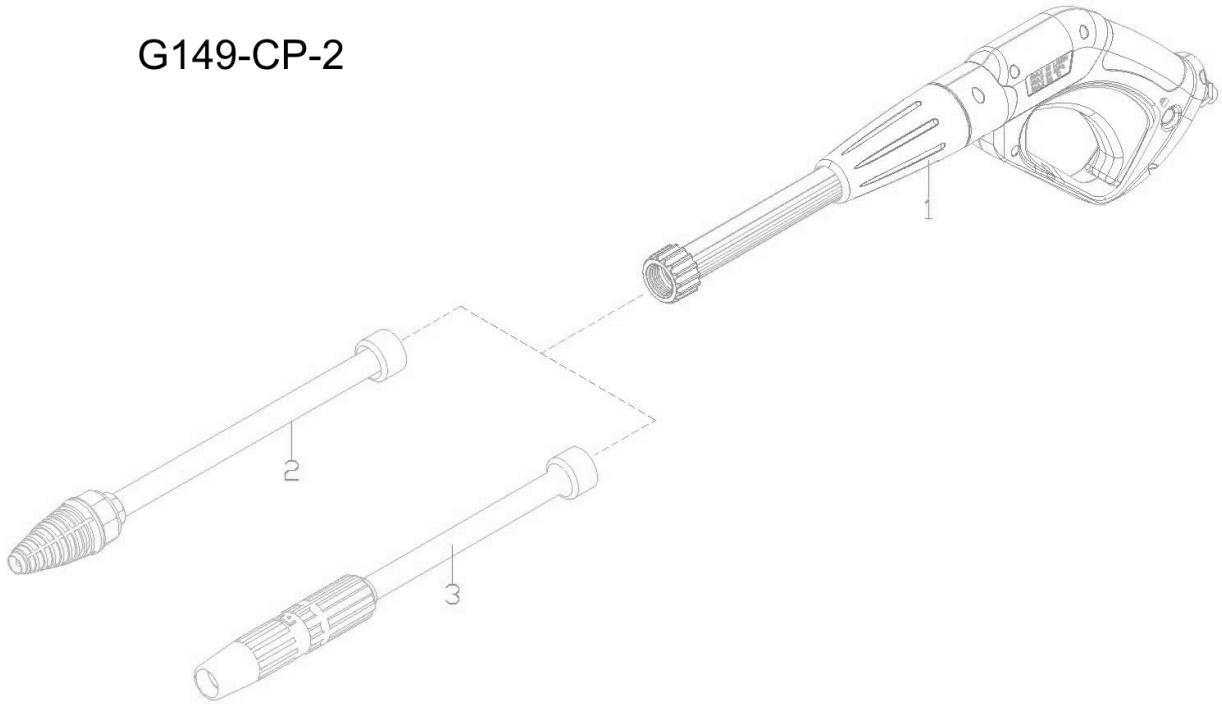

IPC

Spare parts list

Ref: IDAF94365

Model: H.P. CLEANER PW-C22P 1609AO 230/50 IPN

G149-CP-1

Ref. K	Part n.	Part n. 2	Description	Quantity	Validity		Price
					From	To	
A	KTRI40352		KNOB INT. G134-C	1,00			--
B	KTRI40353		CONTROL BOARD G149-CP	1,00			--
C	KTRI40350		CABLE G149-CP	1,00			--
D	KTRI40358		KIT P 1- 28 WHEEL D.160	1,00			--
E	PPEL40093		GROUP G159 1609AO M 230/50 3kW	1,00			--
F	KTRI40372		KIT P 24- 20 COVER PW-C22P15	1,00			--
0004	MPVR40793		TANK CAP PW-C23 BK.	1,00			--
0012	MECI40038		SWITCH G149-CP	1,00			--
0013	MECO40022		CAPACITOR G149-CP	1,00			--
0021	KTRI40382		KIT P 35- 50 HOSE REEL G149-CP	1,00			--
0024	TBAP40185		HOSE AVTB G149-CP	1,00			--
0041	RCVR40174		SOCKET C10 3/4 F +FILT.	1,00			--
0042	PLDC94347		INSTR.MANUAL PW-C22P 26L IPC	1,00			--

G149-CP-2

Ref. K	Part n.	Part n. 2	Description	Quantity	Validity		Price
					From	To	
0001	IPPR40019		GUN AG375	1,00			--
0002	LCPR40147		LANCE ROTOPOWER 1,30	1,00			--
0003	LCPR40146		LANCE M.REG 1,00	1,00			--
0004	TBAP40171		H.P. HOSE TEX MT 8	1,00			--

Ref. K	Part n.	Part n. 2	Description	Quantity	Validity		Price
					From	To	
A	MEPF40032		PRESSURE SWITCH TSS G149-CP	1,00			--
B	KTRI40345		KIT P 15-230 D.14	1,00			--
C	KTRI40356		KIT P 15-234 GUIDA PISTONI	1,00			--
D	KTRI40359		KIT P 15-236 TENUTE D.14	1,00			--
E	KTRI40365		KIT P 14-111 BY-PASS G149-CP	1,00			--
F	KTRI40469		KIT P 15-248 HEAD G159-C OT.	1,00			--
G	KTRI40377		KIT P 15-242 RACC.ASP. G144-CP	1,00			--
H	KTRI40470		KIT P 15-249 G159-CP	1,00			--
0050	CUVR40022		ROLLER BEARING G149-CP	1,00			--
0051	PPAP40142		PUMP G159 PREM.	1,00			--