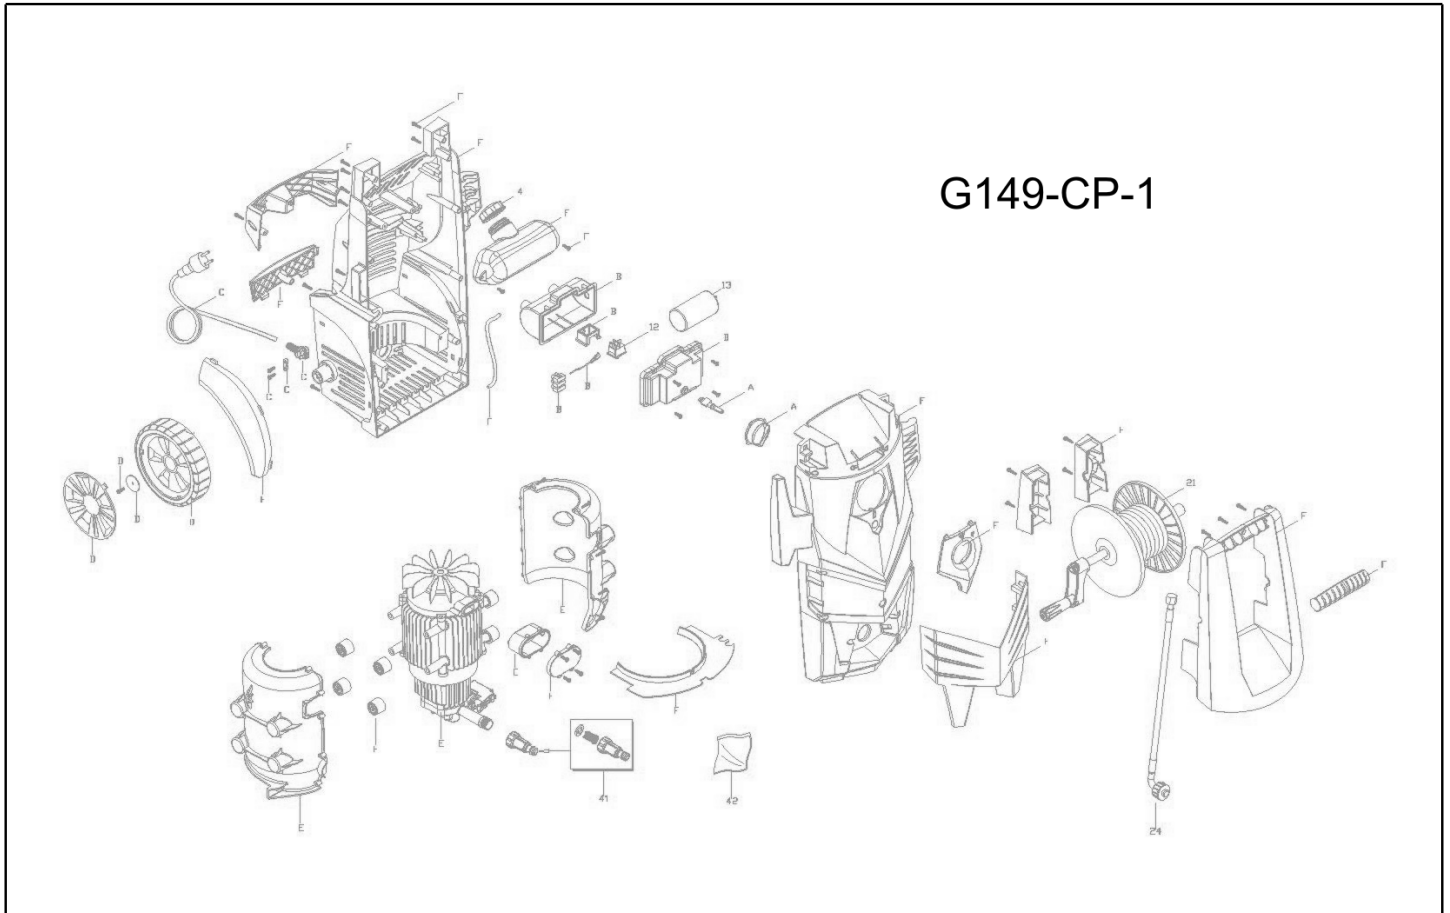

IPC

Spare parts list

Ref: IDAF94365

Model: H.P. CLEANER PW-C22P 1609AO 230/50 IPN

G149-CP-1

Ref. K	Part n.	Part n. 2	Description	Quantity	Validity		Price
					From	To	
A	KTRI40352		KNOB INT. G134-C	1,00			--
B	KTRI40353		CONTROL BOARD G149-CP	1,00			--
C	KTRI40350		CABLE G149-CP	1,00			--
D	KTRI40358		KIT P 1- 28 WHEEL D.160	1,00			--
E	PPEL40093		GROUP G159 1609AO M 230/50 3kW	1,00			--
F	KTRI40372		KIT P 24- 20 COVER PW-C22P15	1,00			--
0004	MPVR40793		TANK CAP PW-C23 BK.	1,00			--
0012	MECI40038		SWITCH G149-CP	1,00			--
0013	MECO40022		CAPACITOR G149-CP	1,00			--
0021	KTRI40382		KIT P 35- 50 HOSE REEL G149-CP	1,00			--
0024	TBAP40185		HOSE AVTB G149-CP	1,00			--
0041	RCVR40174		SOCKET C10 3/4 F +FILT.	1,00			--
0042	PLDC94347		INSTR.MANUAL PW-C22P 26L IPC	1,00			--

G149-CP-2

Ref. K	Part n.	Part n. 2	Description	Quantity	Validity		Price
					From	To	
0001	IPPR40019		GUN AG375	1,00			--
0002	LCPR40147		LANCE ROTOPOWER 1,30	1,00			--
0003	LCPR40146		LANCE M.REG 1,00	1,00			--
0004	TBAP40171		H.P. HOSE TEX MT 8	1,00			--

Ref. K	Part n.	Part n. 2	Description	Quantity	Validity		Price
					From	To	
A	MEPF40032		PRESSURE SWITCH TSS G149-CP	1,00			--
B	KTRI40345		KIT P 15-230 D.14	1,00			--
C	KTRI40356		KIT P 15-234 GUIDA PISTONI	1,00			--
D	KTRI40359		KIT P 15-236 TENUTE D.14	1,00			--
E	KTRI40365		KIT P 14-111 BY-PASS G149-CP	1,00			--
F	KTRI40469		KIT P 15-248 HEAD G159-C OT.	1,00			--
G	KTRI40377		KIT P 15-242 RACC.ASP. G144-CP	1,00			--
H	KTRI40470		KIT P 15-249 G159-CP	1,00			--
0050	CUVR40022		ROLLER BEARING G149-CP	1,00			--
0051	PPAP40142		PUMP G159 PREM.	1,00			--