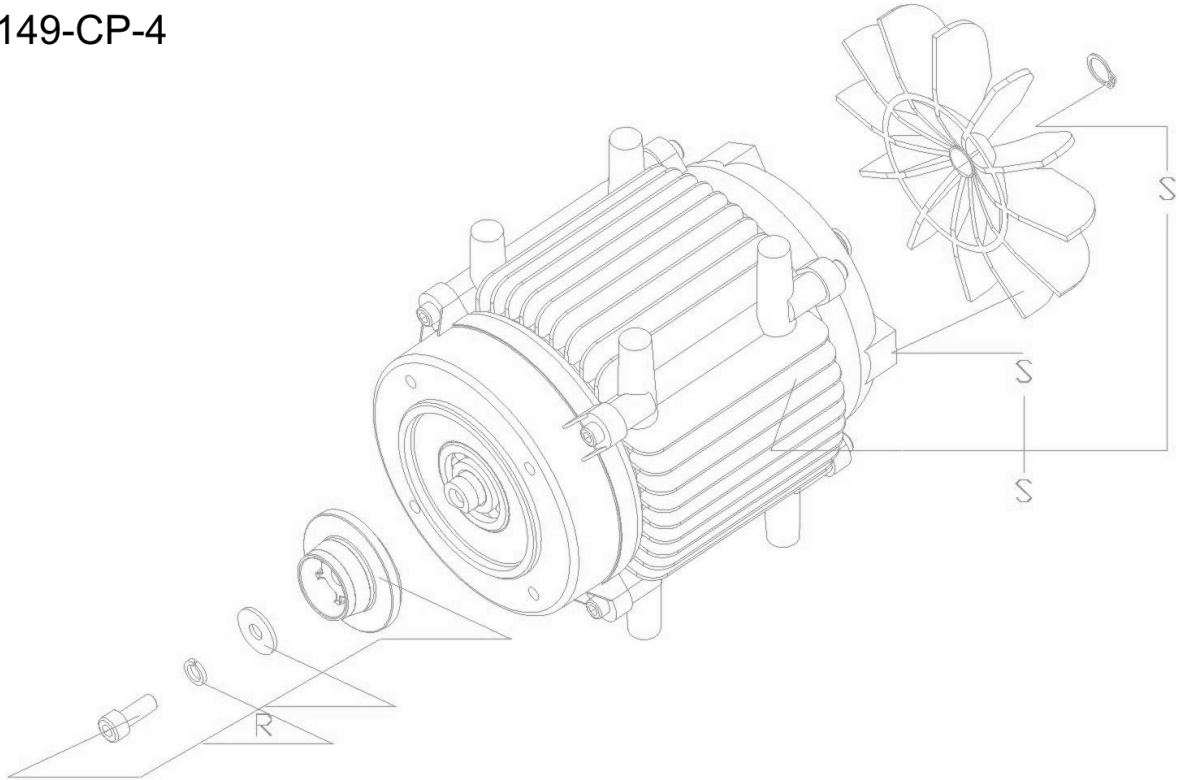

IPC

Spare parts list

Ref: IDAF94365

Model: H.P. CLEANER PW-C22P 1609AO 230/50 IPN

G149-CP-1

Ref. K	Part n.	Part n. 2	Description	Quantity	Validity		Price
					From	To	
A	KTRI40352		KNOB INT. G134-C	1,00			--
B	KTRI40353		CONTROL BOARD G149-CP	1,00			--
C	KTRI40350		CABLE G149-CP	1,00			--
D	KTRI40358		KIT P 1- 28 WHEEL D.160	1,00			--
E	PPEL40093		GROUP G159 1609AO M 230/50 3kW	1,00			--
F	KTRI40372		KIT P 24- 20 COVER PW-C22P15	1,00			--
0004	MPVR40793		TANK CAP PW-C23 BK.	1,00			--
0012	MECI40038		SWITCH G149-CP	1,00			--
0013	MECO40022		CAPACITOR G149-CP	1,00			--
0021	KTRI40382		KIT P 35- 50 HOSE REEL G149-CP	1,00			--
0024	TBAP40185		HOSE AVTB G149-CP	1,00			--
0041	RCVR40174		SOCKET C10 3/4 F +FILT.	1,00			--
0042	PLDC94347		INSTR.MANUAL PW-C22P 26L IPC	1,00			--

G149-CP-2

Ref. K	Part n.	Part n. 2	Description	Quantity	Validity		Price
					From	To	
0001	IPPR40019		GUN AG375	1,00			--
0002	LCPR40147		LANCE ROTOPOWER 1,30	1,00			--
0003	LCPR40146		LANCE M.REG 1,00	1,00			--
0004	TBAP40171		H.P. HOSE TEX MT 8	1,00			--

Ref. K	Part n.	Part n. 2	Description	Quantity	Validity		Price
					From	To	
A	MEPF40032		PRESSURE SWITCH TSS G149-CP	1,00			--
B	KTRI40345		KIT P 15-230 D.14	1,00			--
C	KTRI40356		KIT P 15-234 GUIDA PISTONI	1,00			--
D	KTRI40359		KIT P 15-236 TENUTE D.14	1,00			--
E	KTRI40365		KIT P 14-111 BY-PASS G149-CP	1,00			--
F	KTRI40469		KIT P 15-248 HEAD G159-C OT.	1,00			--
G	KTRI40377		KIT P 15-242 RACC.ASP. G144-CP	1,00			--
H	KTRI40470		KIT P 15-249 G159-CP	1,00			--
0050	CUVR40022		ROLLER BEARING G149-CP	1,00			--
0051	PPAP40142		PUMP G159 PREM.	1,00			--

G149-CP-4

Ref. K	Part n.	Part n. 2	Description	Quantity	Validity		Price
					From	To	
R	KTRI40468		KIT P 15-247 G159-CP	1,00			--
S	MOMO40069		1PH MOTOR G159-C 230-50 3kW	1,00			--