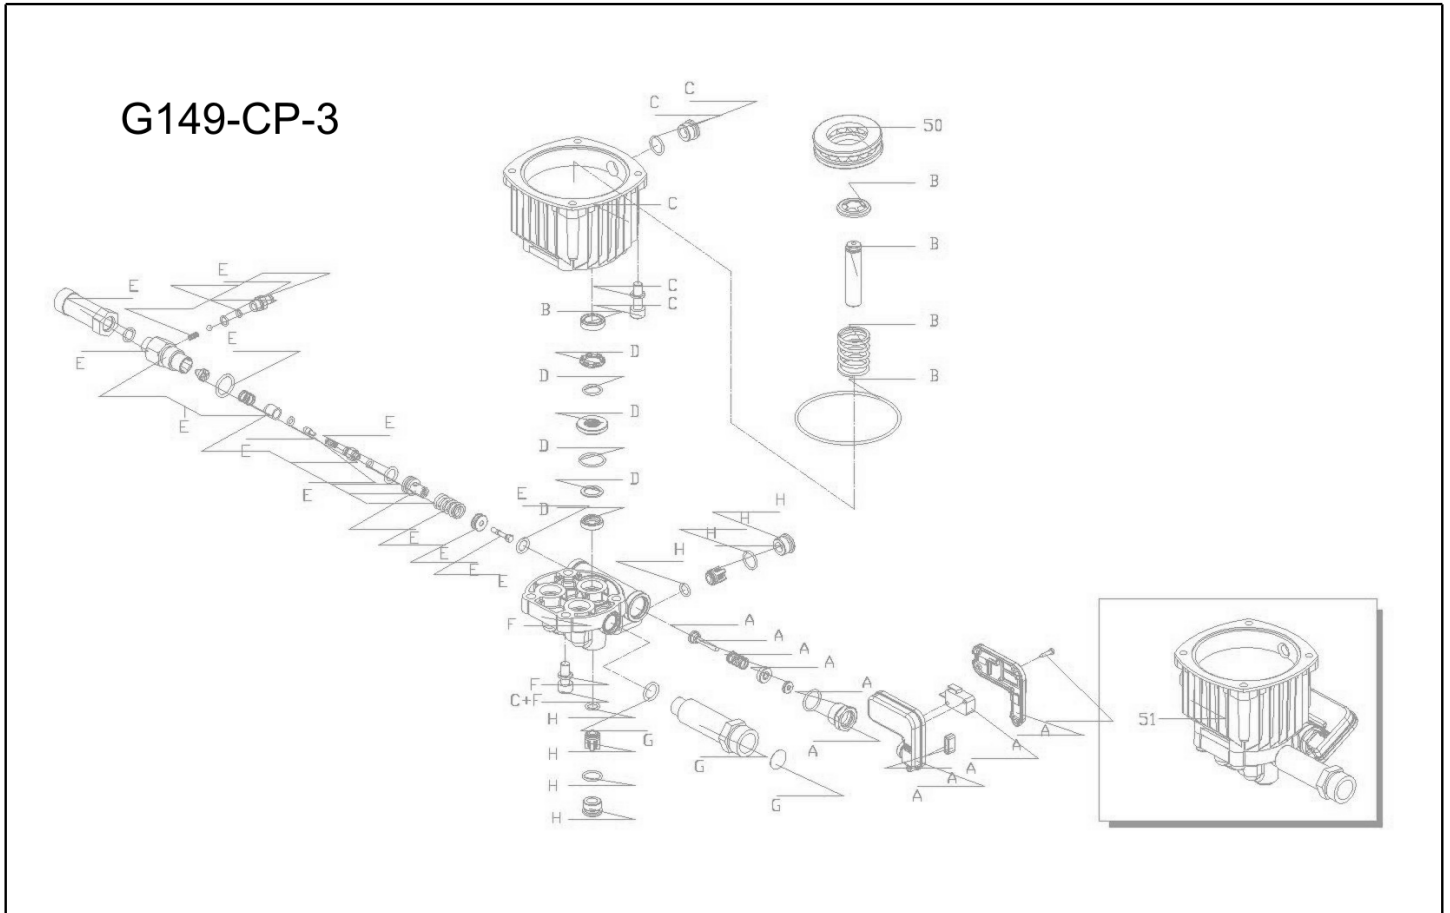

IPC

Spare parts list

Ref: IDAF94365

Model: H.P. CLEANER PW-C22P 1609AO 230/50 IPN

G149-CP-1

Ref. K	Part n.	Part n. 2	Description	Quantity	Validity		Price
					From	To	
A	KTRI40352		KNOB INT. G134-C	1,00			--
B	KTRI40353		CONTROL BOARD G149-CP	1,00			--
C	KTRI40350		CABLE G149-CP	1,00			--
D	KTRI40358		KIT P 1- 28 WHEEL D.160	1,00			--
E	PPEL40093		GROUP G159 1609AO M 230/50 3kW	1,00			--
F	KTRI40372		KIT P 24- 20 COVER PW-C22P15	1,00			--
0004	MPVR40793		TANK CAP PW-C23 BK.	1,00			--
0012	MECI40038		SWITCH G149-CP	1,00			--
0013	MECO40022		CAPACITOR G149-CP	1,00			--
0021	KTRI40382		KIT P 35- 50 HOSE REEL G149-CP	1,00			--
0024	TBAP40185		HOSE AVTB G149-CP	1,00			--
0041	RCVR40174		SOCKET C10 3/4 F +FILT.	1,00			--
0042	PLDC94347		INSTR.MANUAL PW-C22P 26L IPC	1,00			--

G149-CP-2

Ref. K	Part n.	Part n. 2	Description	Quantity	Validity		Price
					From	To	
0001	IPPR40019		GUN AG375	1,00			--
0002	LCPR40147		LANCE ROTOPOWER 1,30	1,00			--
0003	LCPR40146		LANCE M.REG 1,00	1,00			--
0004	TBAP40171		H.P. HOSE TEX MT 8	1,00			--

Ref. K	Part n.	Part n. 2	Description	Quantity	Validity		Price
					From	To	
A	MEPF40032		PRESSURE SWITCH TSS G149-CP	1,00			--
B	KTRI40345		KIT P 15-230 D.14	1,00			--
C	KTRI40356		KIT P 15-234 GUIDA PISTONI	1,00			--
D	KTRI40359		KIT P 15-236 TENUTE D.14	1,00			--
E	KTRI40365		KIT P 14-111 BY-PASS G149-CP	1,00			--
F	KTRI40469		KIT P 15-248 HEAD G159-C OT.	1,00			--
G	KTRI40377		KIT P 15-242 RACC.ASP. G144-CP	1,00			--
H	KTRI40470		KIT P 15-249 G159-CP	1,00			--
0050	CUVR40022		ROLLER BEARING G149-CP	1,00			--
0051	PPAP40142		PUMP G159 PREM.	1,00			--

G149-CP-4

Ref. K	Part n.	Part n. 2	Description	Quantity	Validity		Price
					From	To	
R	KTRI40468		KIT P 15-247 G159-CP	1,00			--
S	MOMO40069		1PH MOTOR G159-C 230-50 3kW	1,00			--