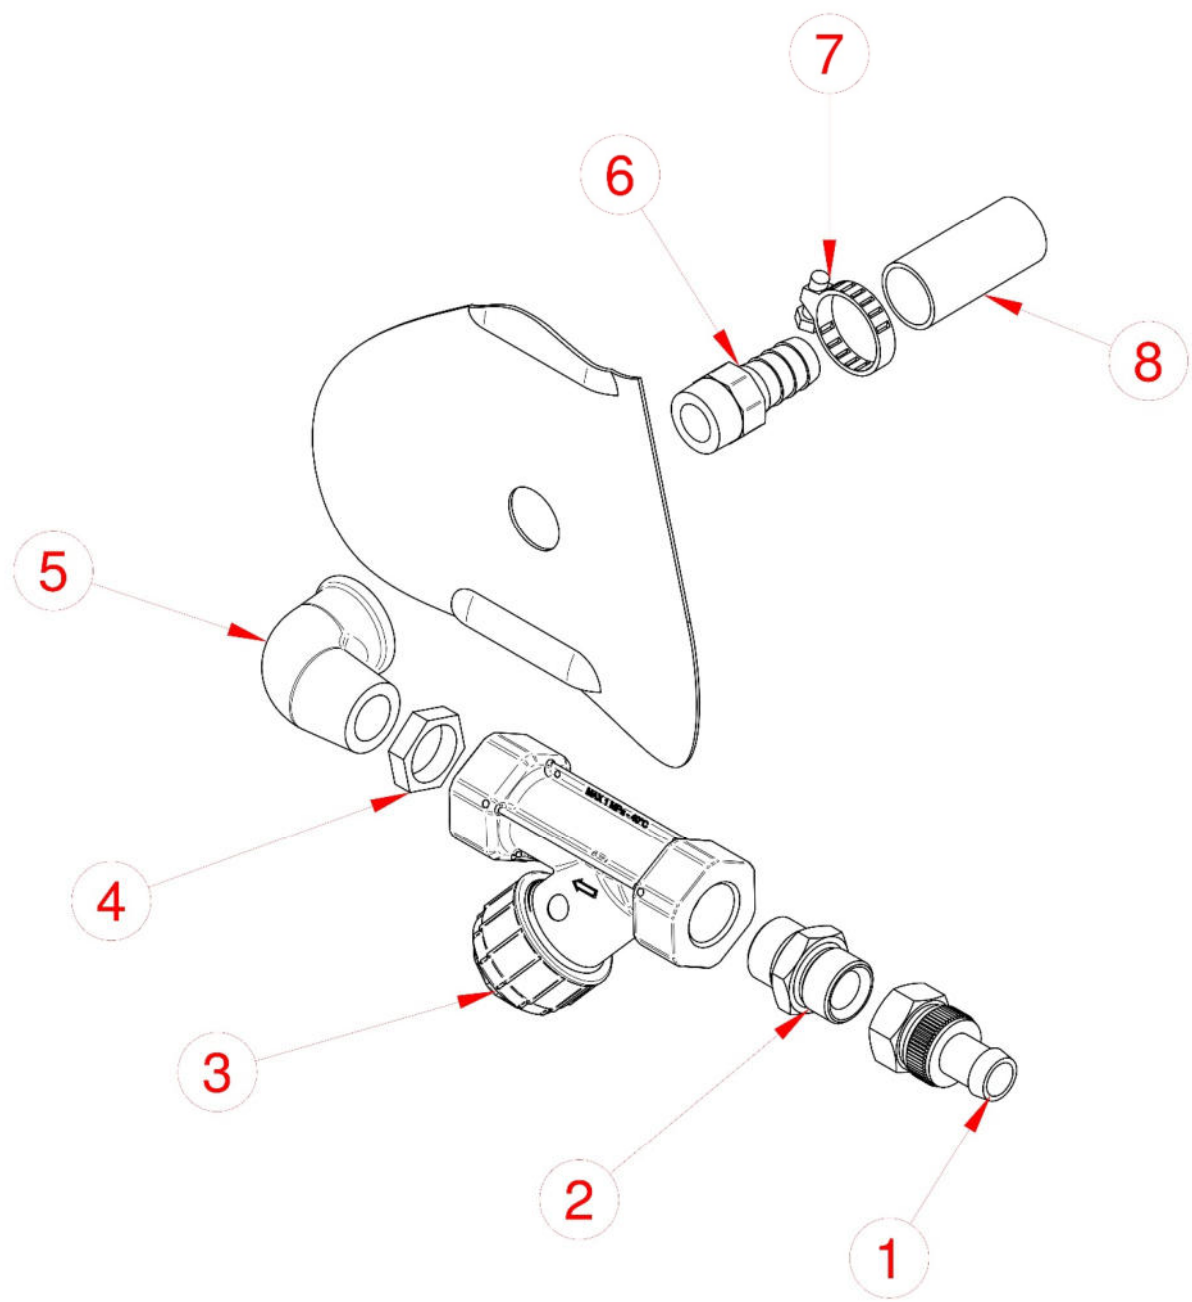

TAB. 2

TAB. 4

TAB. 1

POS.	CODICE	DESCRIZIONE	QT.
1	SC2279R00	Portagomma con filtro	1
2	SC2822R00	Nipplo 3/4" MM ott. Crom	1
3	SC4720R00	Filtro a y ottone 3/4" FF	1
4	SC5638R00	Controdado ottone 3/4"F	1
5	SC3670R00	Gomito 3/4"MF ottone	1
6	SC5803R00	Portagomma 3/4"M x tubo D.20	1
7	SC6197R00	Fascetta 32-50	1
8	SC3689R00	Tubo 19x30	0,88m

TAB. 3

POS.	CODICE	DESCRIZIONE	QT.
1	SC2193R00	Tubo R2 3/8" L-570 ATC FD /8" x F90° 3/8"	1
2	SC916R00	Nipplo 3/8" MM cil.	2
3	SC5972R00	Prolunga 3/8"MF L-20	1
4	SC5510R00	Prolunga 3/8"MF L-40	1
5	SC2058R00	Valvola di sicurezza	1
6	SC4318R00	Ghiera 3/8"	1
7	SC2355R00	Adattatore a 90° 3/8" MF	1
8	SC2387R00	Adattatore 3/8"MF	1
9	SC1639R00	Flussostato 250 bar	1
10*	SC2387R00	Adattatore 3/8"MF	1
11*	SC5228R00 + SC5894R00	Eiettore detersivo regolabile ug. 1.8 + ugello 2.3	1
12	SC2193R00	Tubo R2 3/8" L-570 ATC FD /8" x F90° 3/8"	1
13	SC2193R00	Tubo R2 3/8" L-570 ATC FD /8" x F90° 3/8"	1
14*	SC2323R00	Bifilare a molla	1
15*	SC2384R00	Tubo cristallo 6 x 9	1m
16A	SC2383R00	Tubo antibenzina 5 x 9	1,4m
16B	SC2383R00	Tubo antibenzina 5 x 9	1,4m
17	SC6510R00	Fascetta 10-16	2
18	SC2370R00	Portagomma 1/4" M x tubo D.7	2