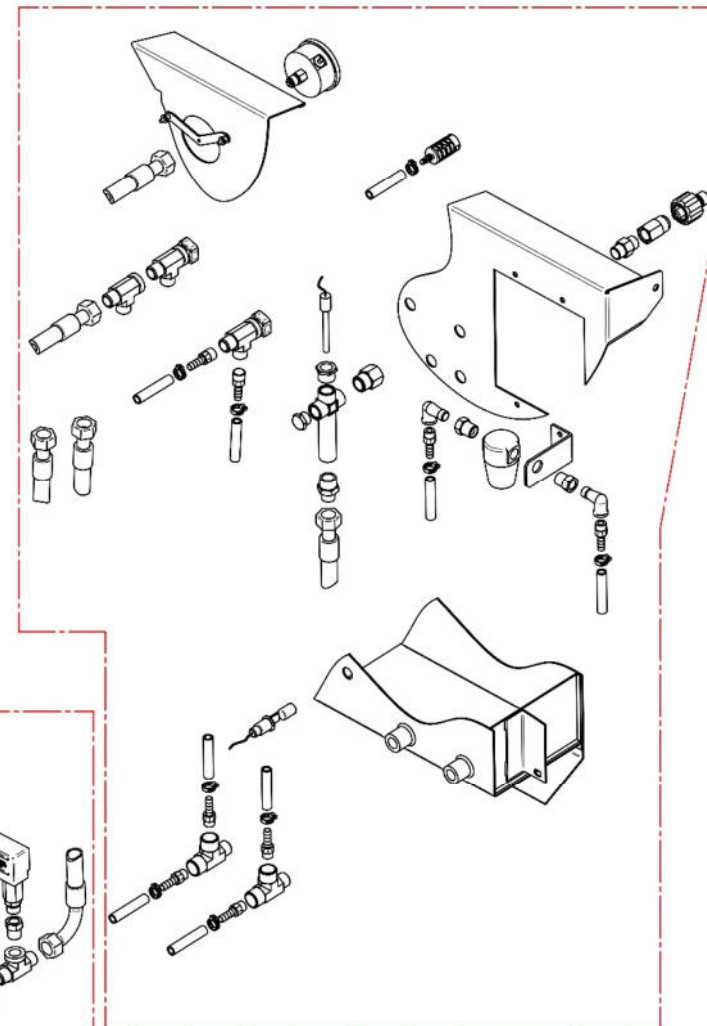

TAB. 2

TAB. 4

TAB. 1

POS.	CODICE	DESCRIZIONE	QT.
1	SC2279R00	Portagomma con filtro	1
2	SC2822R00	Nipplo 3/4" MM ott. Crom	1
3	SC4720R00	Filtro a y ottone 3/4" FF	1
4	SC5638R00	Controdado ottone 3/4"F	1
5	SC3670R00	Gomito 3/4"MF ottone	1
6	SC5803R00	Portagomma 3/4"M x tubo D.20	1
7	SC6197R00	Fascetta 32-50	1
8	SC3689R00	Tubo 19x30	0,88m

TAB. 3

POS.	CODICE	DESCRIZIONE	QT.
1	SC2193R00	Tubo R2 3/8" L-570 ATC FD /8" x F90° 3/8"	1
2	SC916R00	Nipplo 3/8" MM cil.	2
3	SC5972R00	Prolunga 3/8"MF L-20	1
4	SC5510R00	Prolunga 3/8"MF L-40	1
5	SC2058R00	Valvola di sicurezza	1
6	SC4318R00	Ghiera 3/8"	1
7	SC2355R00	Adattatore a 90° 3/8" MF	1
8	SC2387R00	Adattatore 3/8"MF	1
9	SC1639R00	Flussostato 250 bar	1
10*	SC2387R00	Adattatore 3/8"MF	1
11*	SC5228R00 + SC5894R00	Eiettore detersivo regolabile ug. 1.8 + ugello 2.3	1
12	SC2193R00	Tubo R2 3/8" L-570 ATC FD /8" x F90° 3/8"	1
13	SC2193R00	Tubo R2 3/8" L-570 ATC FD /8" x F90° 3/8"	1
14*	SC2323R00	Bifilare a molla	1
15*	SC2384R00	Tubo cristallo 6 x 9	1m
16A	SC2383R00	Tubo antibenzina 5 x 9	1,4m
16B	SC2383R00	Tubo antibenzina 5 x 9	1,4m
17	SC6510R00	Fascetta 10-16	2
18	SC2370R00	Portagomma 1/4" M x tubo D.7	2