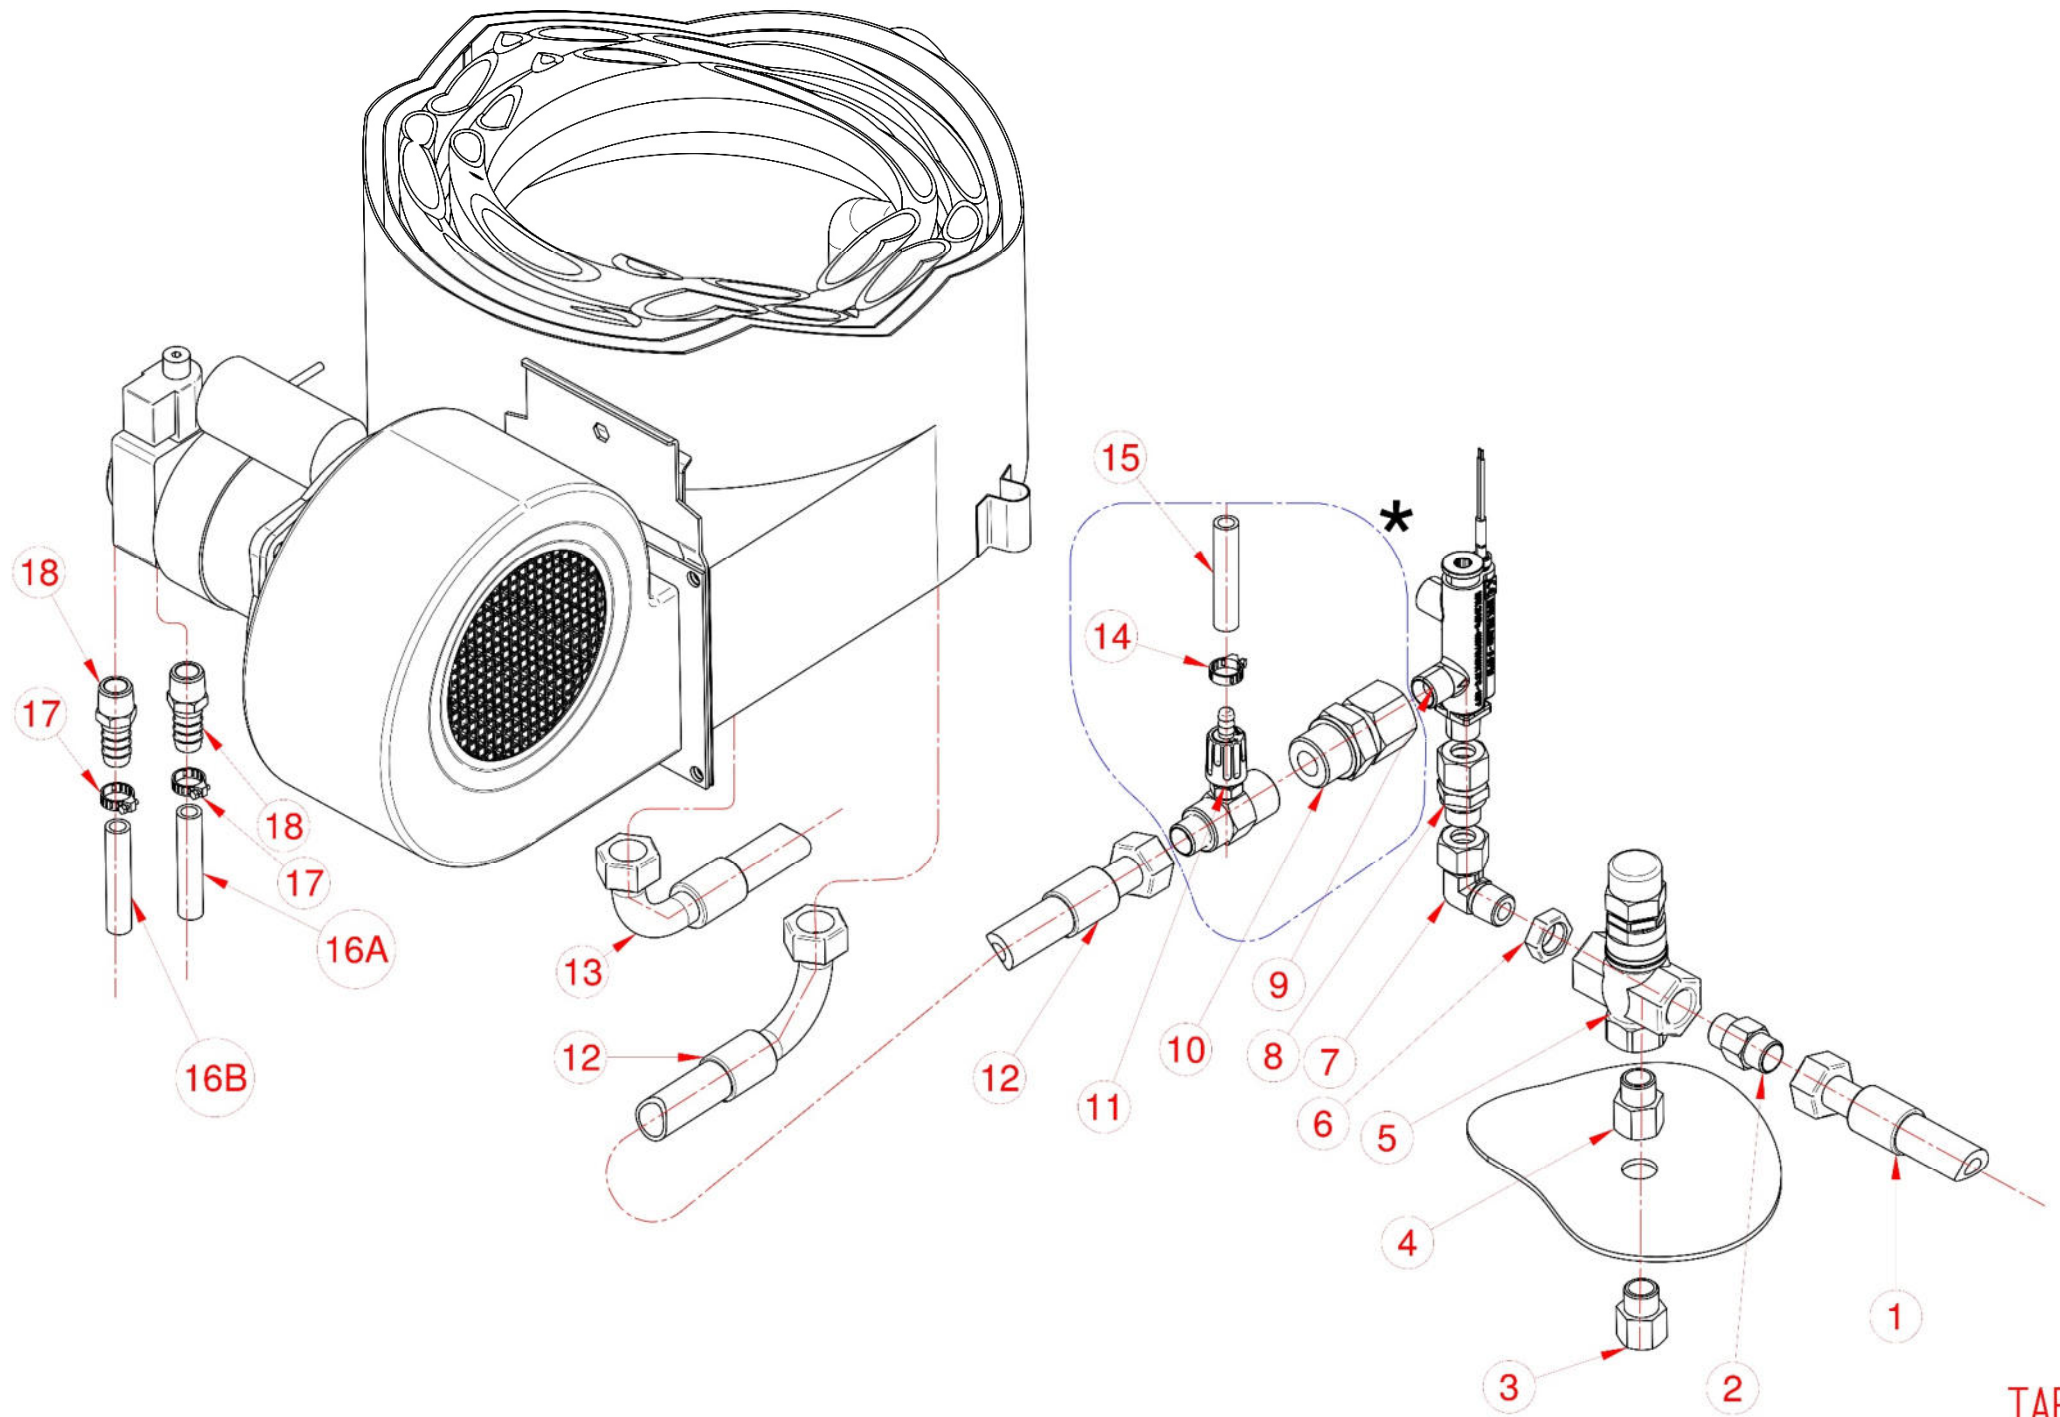

TAB. 2

POS.	CODICE	DESCRIZIONE	QT.
1	SC2388R00	Tappo 3/8"M	1
2	SC916R00	Nipplo 3/8" MM cil	3
3	SC2193R00	Tubo R2 3/8" L-570 ATC FD 3/8" + FD90° 3/8"	1
4	SC5845R00	Tubo by pass R6 3/8" L-550 ATC FD 3/8 " + FD 3/8"	1
5	SC2197R00	Tubo rit. Fase vap. R1 1/4" L-800 ATC FD 1/4" + F90° 1/4"	1
6	SC2131R00	Gomito 1/2"M x 1/4"M	1
7	SC4791R00	Ghiera 1/2" OTT.	2
8	SC2325R00	Pompa WS202 SX	1
9	SC4967R00	Prolunga 1/2" MF BP	1
10	SC6449R00	Adattatore a T 1/2"M x 1/2"F x 1/2"F	1
11	SC5839R00	Portagomma 1/2"M x tubo D.20	1
12	SC6197R00	Fascetta 32-50	1
13	SC3689R00	Tubo Diam. 19X30	0,88 m
14	SC2130R00	Curva 3/8"M x 1/2"M	1
15	SC4318R00	Ghiera 3/8" OTT	4
16	SC3550R00	Curva 3/8"M x 1/4"F	1
17	SC6071R00	Adattatore nipplo girevole 1/4" MFG	1
18	SC4244R00	Rallentatore di giri 1/4"	1
19	SC2355R00	Gomito 3/8"MF	1
20	SC2255R00	Adattatore a T 3/8"M x 3/8"F x 3/8"M	2
21	SC5000R00	Tubo R2 5/16" L-570 ATC FD 3/8" + FD90° 3/8"	1
22	SC2194R00	Tubo R2 3/8" L-350 ATC FD 3/8" + FD90° 3/8"	1
23	SC5395R00	Valvola	1
24	SC809R00	Pressostato 25 bar 1/4"	1
25	SC5160R00	Riduzione 3/8"M x 1/4"F	1

TAB. 3

POS.	CODICE	DESCRIZIONE	QT.
1	SC2193R00	Tubo R2 3/8" L-570 ATC FD /8" x F90° 3/8"	1
2	SC916R00	Nipplo 3/8" MM cil.	2
3	SC5972R00	Prolunga 3/8"MF L-20	1
4	SC5510R00	Prolunga 3/8"MF L-40	1
5	SC2058R00	Valvola di sicurezza	1
6	SC4318R00	Ghiera 3/8"	1
7	SC2355R00	Adattatore a 90° 3/8" MF	1
8	SC2387R00	Adattatore 3/8"MF	1
9	SC1639R00	Flussostato 250 bar	1
10*	SC2387R00	Adattatore 3/8"MF	1
11*	SC5228R00 + SC5894R00	Eiettore detersivo regolabile ug. 1.8 + ugello 2.3	1
12	SC2193R00	Tubo R2 3/8" L-570 ATC FD /8" x F90° 3/8"	1
13	SC2193R00	Tubo R2 3/8" L-570 ATC FD /8" x F90° 3/8"	1
14*	SC2323R00	Bifilare a molla	1
15*	SC2384R00	Tubo cristallo 6 x 9	1m
16A	SC2383R00	Tubo antibenzina 5 x 9	1,4m
16B	SC2383R00	Tubo antibenzina 5 x 9	1,4m
17	SC6510R00	Fascetta 10-16	2
18	SC2370R00	Portagomma 1/4" M x tubo D.7	2