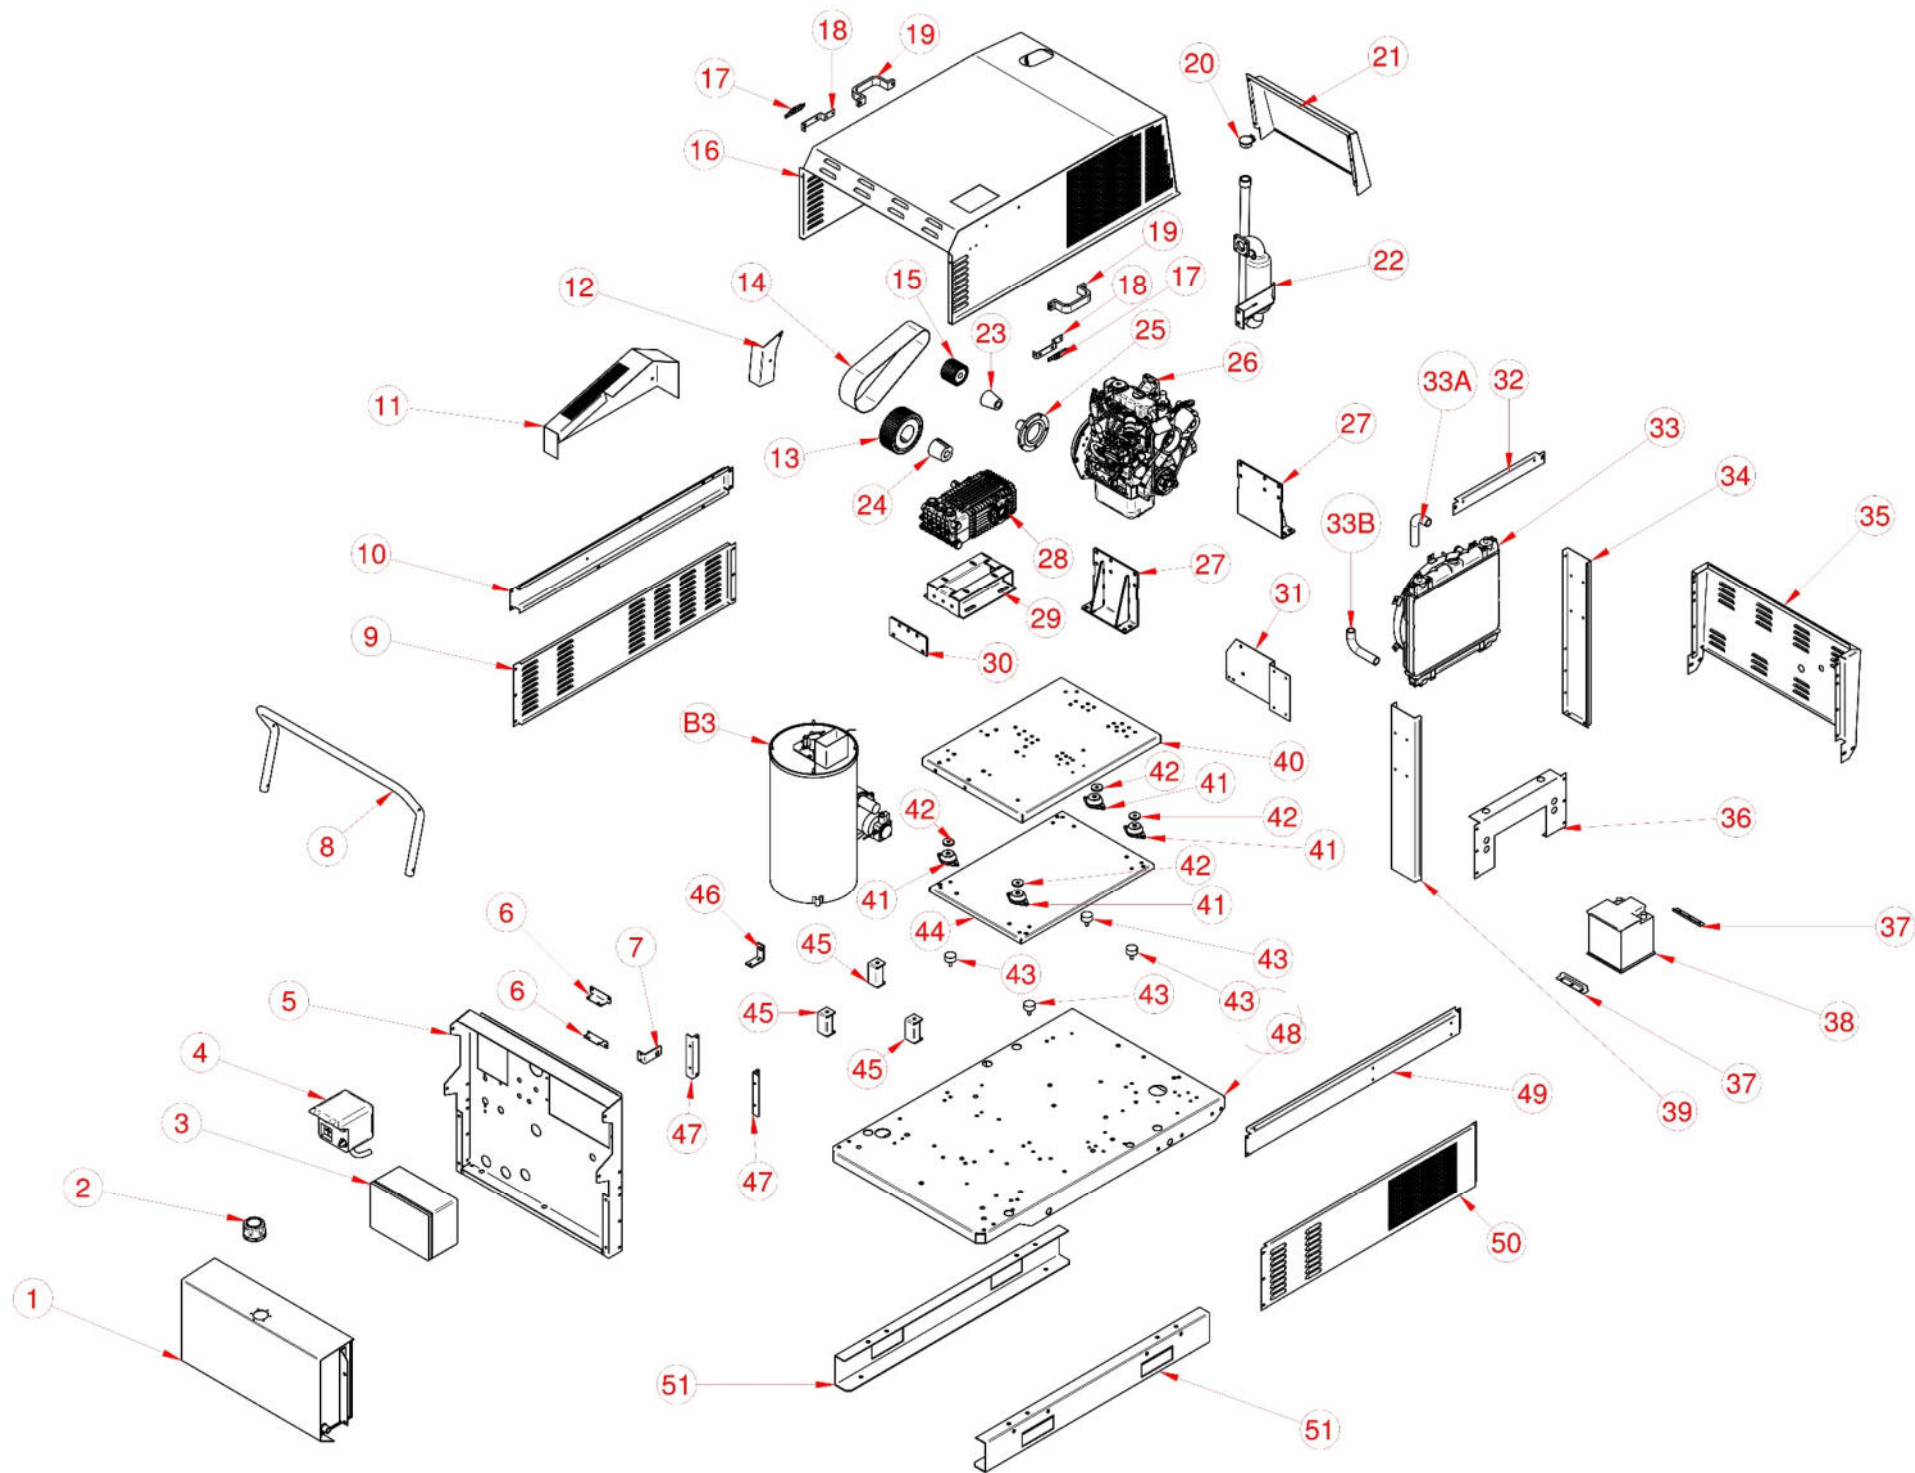

TAB. 5

POS.	CODICE	DESCRIZIONE	QT.	POS.	CODICE	DESCRIZIONE	QT.
1	SC5495R00	Serbatoio gasolio	1	32	SC5793R00	Paratia aria superiore x radiatore	1
2	SC5609R00	Tappo serbatoio gasolio	1	33		Radiatore x motore KUBOTA D.722	1
3	SC4847R00	Cassetta quadro elettrico	1	33A		Manicotto superiore per radiator	1
4		Quadro comandi motore KUBOTA D722	1	33B		Manicotto superiore per radiatore	1
5	SC6148R00	Pannello anteriore D.00318	1	34	SC6781R00	Supporto SX paratie radiatore	1
6	SC5885R00	Staffa supporto quadro comandi KUBOTA	2	35	SC4487R00	Carter posteriore alettato	1
7	SC5240R00	Staffa supporto filtro gasolio	1	36	SC5795R00	Paratia aria inferiore x radiatore	1
8	SC5252R00	Manico di spinta	1	37	SC5191R00	Staffa fermo batteria	2
9	SC4995R00	Pannello laterale Sx	1	38	SC306A00	Batteria 62 Ah	1
10	SC6149R00	Traversa SX porta cofano	1	39	SC5794R00	Supporto DX paratie radiatore	1
11	SC5792R00	Carter cinghie motore KUBOTA	1	40	SC5877R00	Pianale motore-pompa	1
12	SC5888R00	Paratia cinghie KUBOTA	1	41	SC5627R00	Antivibrante a campana	4
13	SC6144R00	Puleggia dentata pompa	1	42	SC6169R00	Distanziere in PVC	4
14	SC7979R00	Cinghia dentata	1	43	SC7832R00	Antivibrante M10 MF 50X30	4
15	SC6143R00	Puleggia dentate motore	1	44	SC5876R00	Pianale intermedio	1
16	SC5838R00	Cofano	1	45	SC6018R00	Piede supporto caldaia	3
17	SC5576R00	Gancio lucchettabile con riscontro	1	46	-	-	-
18	SC5241R00	Staffa porta serratura a chiave	1	47	SC5242R00	Staffa supporto quadro elettrico	2
19	SC5575R00	Maniglia per cofano	2	48	SC4715R00	Basamento	1
20	SC6181R00	Parapioggia	1	49	SC4488R00	Traversa Dx porta cofano	1
21	SC5824R00	Tasca scarico aria	1	50	SC4887R00	Pannello laterale Dx	1
22	SC7886R00	Marmitta motore KUBOTA D722 completa*	1	51	SC5244R00	Profilo a U supporto	2
23	SC6145R00	Bussola conica per puleggia motore	1	B3	BOILER003	Caldaia 12V	1
24	SC6146R00	Bussola conica per puleggia pompa	1				
25	SC5772R00	Albero per motore Kubota	1				
26	SC4948R00	Motore Kubota D722 completo **	1				
27	SC5884R00	Supporto motore DIESEL KUBOTA	2				
28	SC2325R00	Pompa WS 202 SX	1				
29	SC7952R00	Slitta tiraggio pompa	1				
30	SC7953R00	Staffa tiraggio slitta pompa	1				
31	SC5887R00	Staffa supporto filtro aria motore KUBOTA	1				

* comprende silenziatore di serie Kubota, tubazione e raccorderia di scarico, saldatura e staffa di supporto.

** comprende motore, radiatore completo, ventola, alternatore, filtro aria, filtro gasolio, marmitta e quadro comandi.