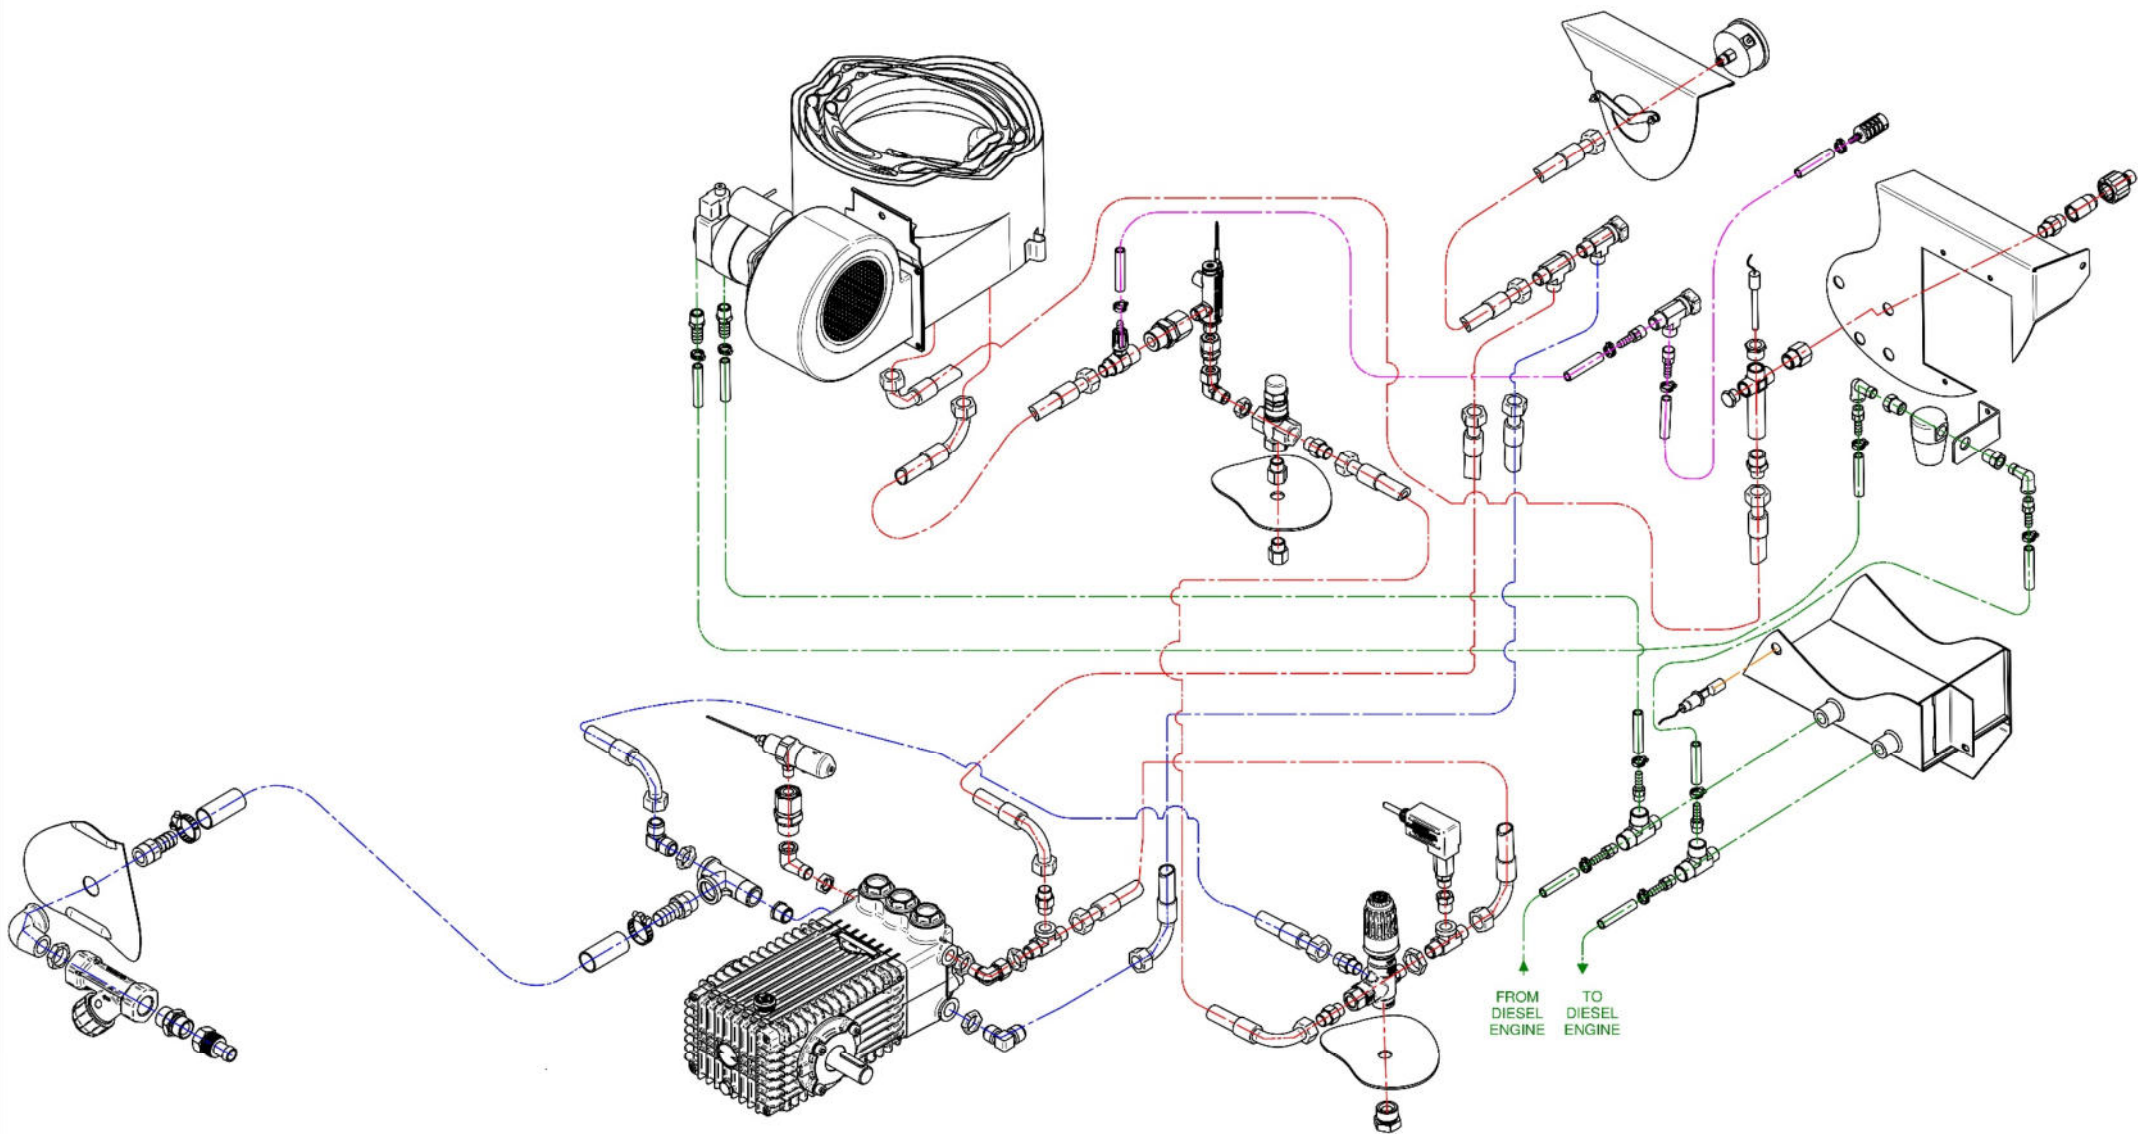

- ----- DIESEL CIRCUIT
- ----- DETERGENT CIRCUIT
- ----- HIGH PRESSURE CIRCUIT
- ----- LOW PRESSURE CIRCUIT