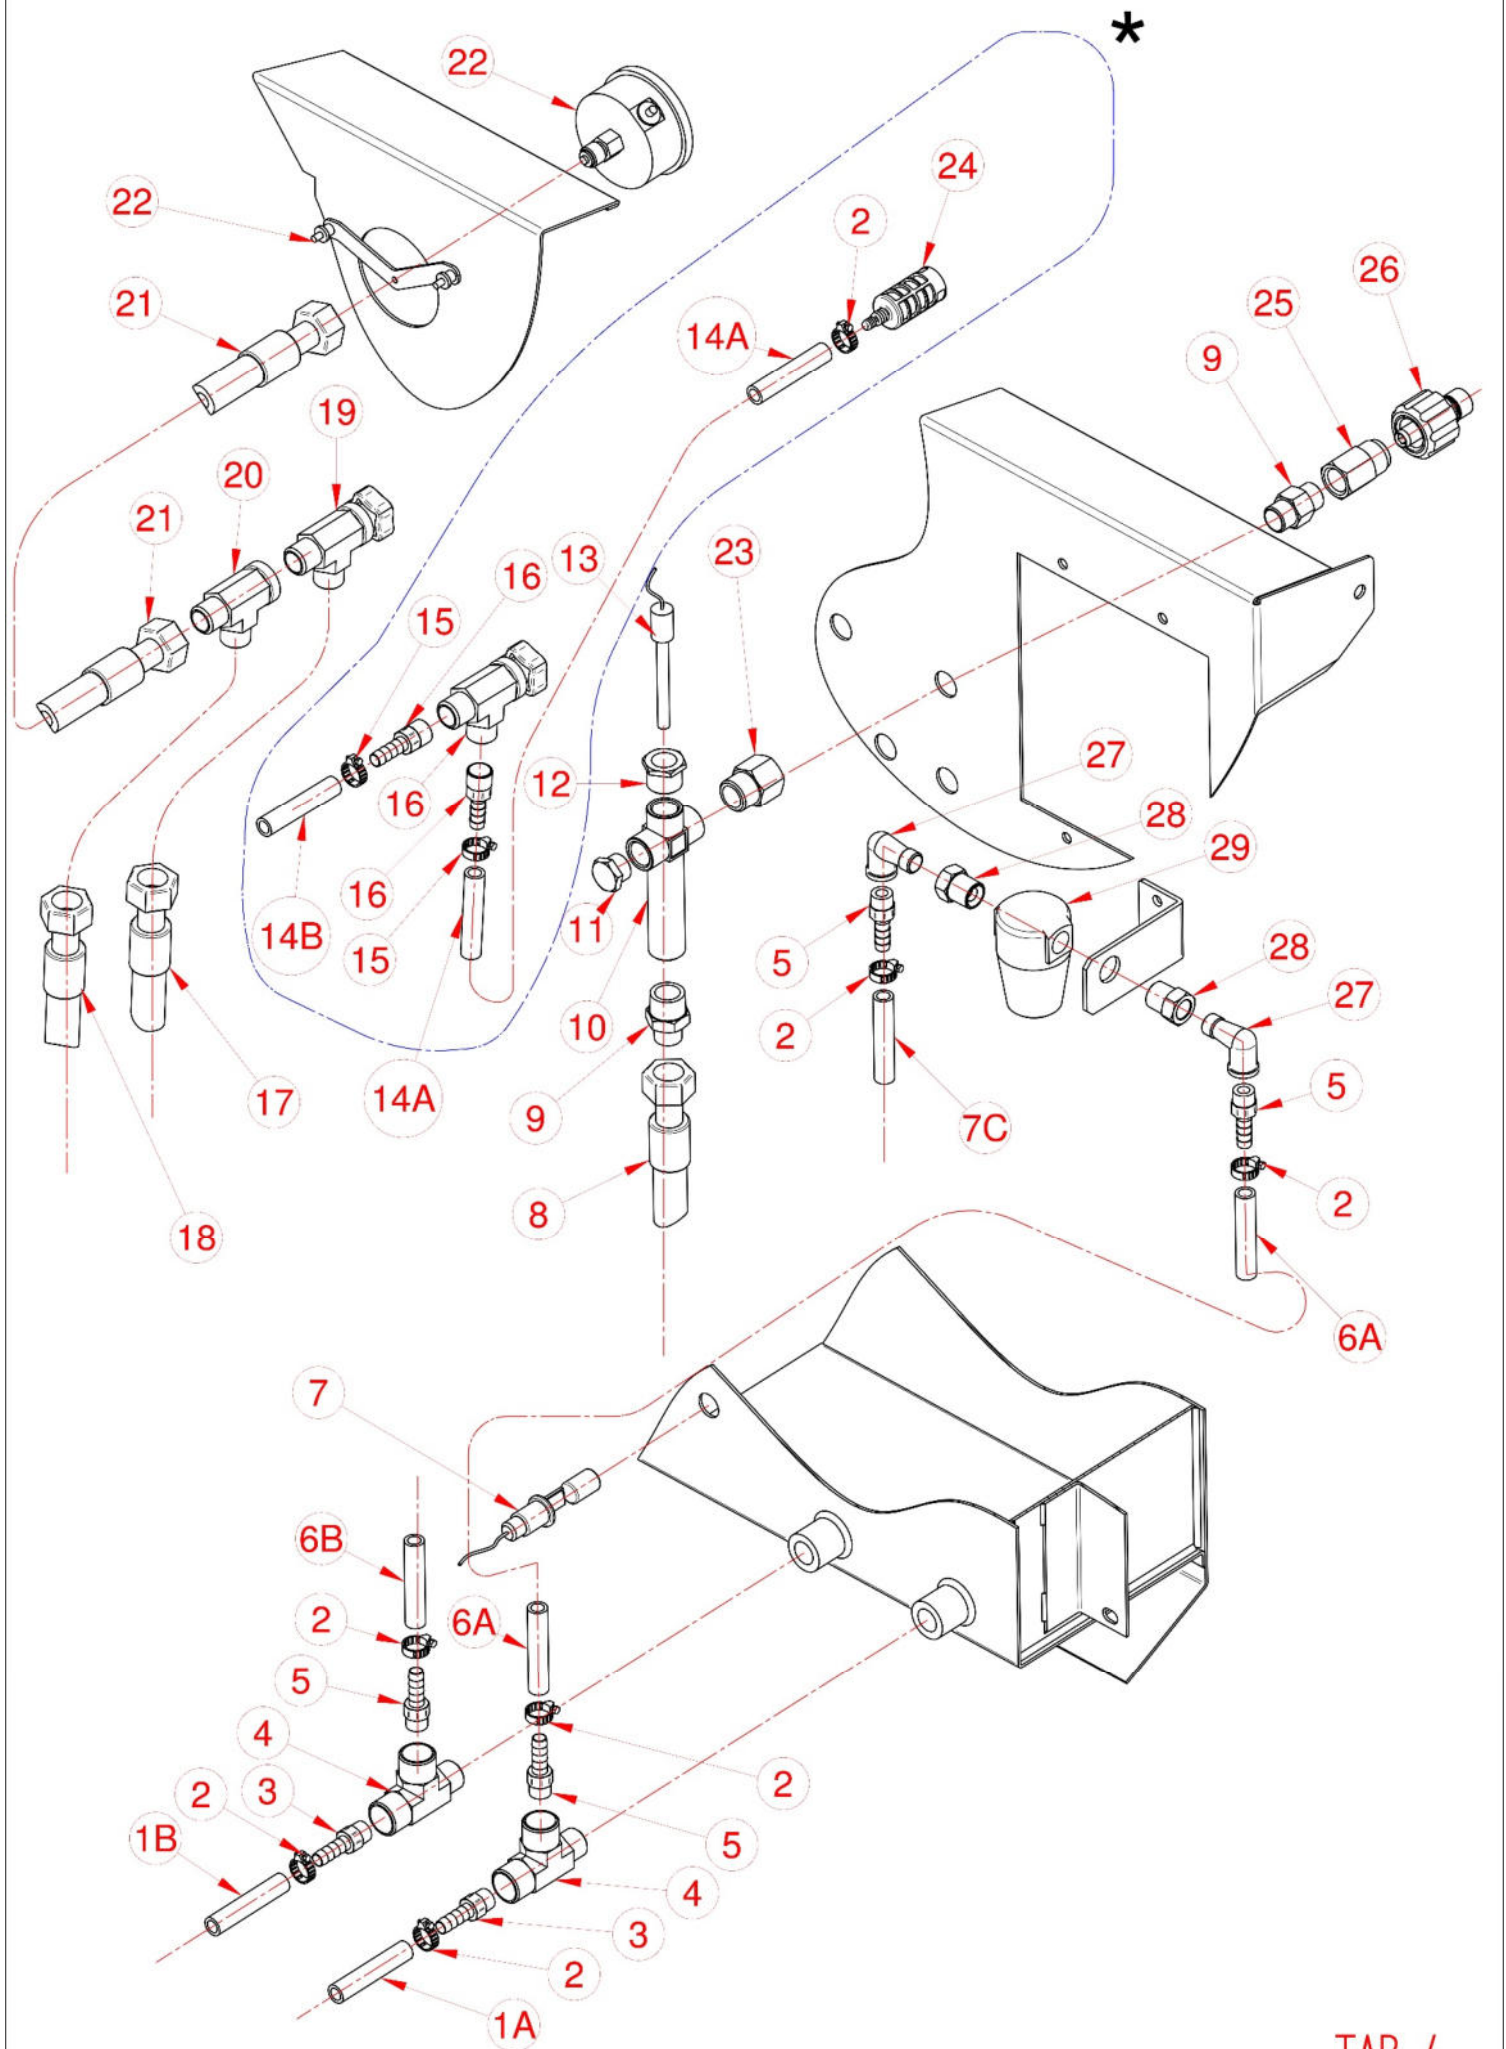

TAB. 4

POS.	CODICE	DESCRIZIONE	QT.
1A	SC5846R00	Tubo carburante 7x13	1,1m
1B	SC5846R00	Tubo carburante 7x13	1,1m
2	SC6510R00	Fascetta 10-16	6
3	SC2367R00	Portagomma 3/8" x tubo D.9	2
4	SC913R00	Adattatore a T 3/8"F x 1/4"F x 3/8"M	2
5	SC2370R00	Portagomma 1/4" x tubo D.7	4
6A	SC2383R00	Tubo antibenzina 5X9	0,25m
6B	SC2383R00	Tubo antibenzina 5X9	1,4m
7	SC2082R00	Sensore livello gasolio tipo orizzontale	1
8	SC2193R00	Tubo R2 L-570 ATC FD3/8" + F90° 3/8"	1
9	SC916R00	Nipplo 3/8" MM cil	2
10	SC2275R00	Pozzetto portasonda	1
11	SC2388R00	Tappo 3/8"M	1
12	SC915R00	Nipplo rid. Portabulbo	1
13	SC1999R00	Termostato completo	1
14A*	SC2384R00	Tubo cristallo 6 x 9	2m
14B*	SC2384R00	Tubo cristallo 6 x 9	1m
15*	SC2323R00	Bifilare a molla	3
16*	SC2507R00	Rubinetto detersivo	1
17	SC2197R00	Tubo R1 1/4" L-800 ATC FD 1/4" + F90° 1/4"	1
18	SC5000R00	Tubo R2 5/16" L-570 ATC FD 1/4" + F90° 1/4"	1
19	SC2653R00	Rubinetto fase vapore	1
20	SC2253R00	Adattatore a T 1/4"F x 3/8"M x 3/8"M	1
21	SC2195R00	Tubo R1 1/4" L-320 ATC FD 1/4" + FD 3/8"	1
22	SC2640R00	Manometro D.63 + staffa di fissaggio	1
23	SC5972R00	Prolunga 3/8" MF L-20	1
24	SC2232R00	Filtro detersivo con valvola di non ritorno	1
25	SC811R00	Nipplo a ghiera x attacco rapido	1
26	SC800R00	Attacco girevole tipo B 3/8"M X 1/2"F	1
27	SC4021R00	Curva 90° 1/4"M x 1/4"F BP	2
28	SC5801R00	Riduzione 1/4"F x 3/8"M con	2
29	SC1900R00	Filtro gasolio	1

* per versione con circuito detersivo