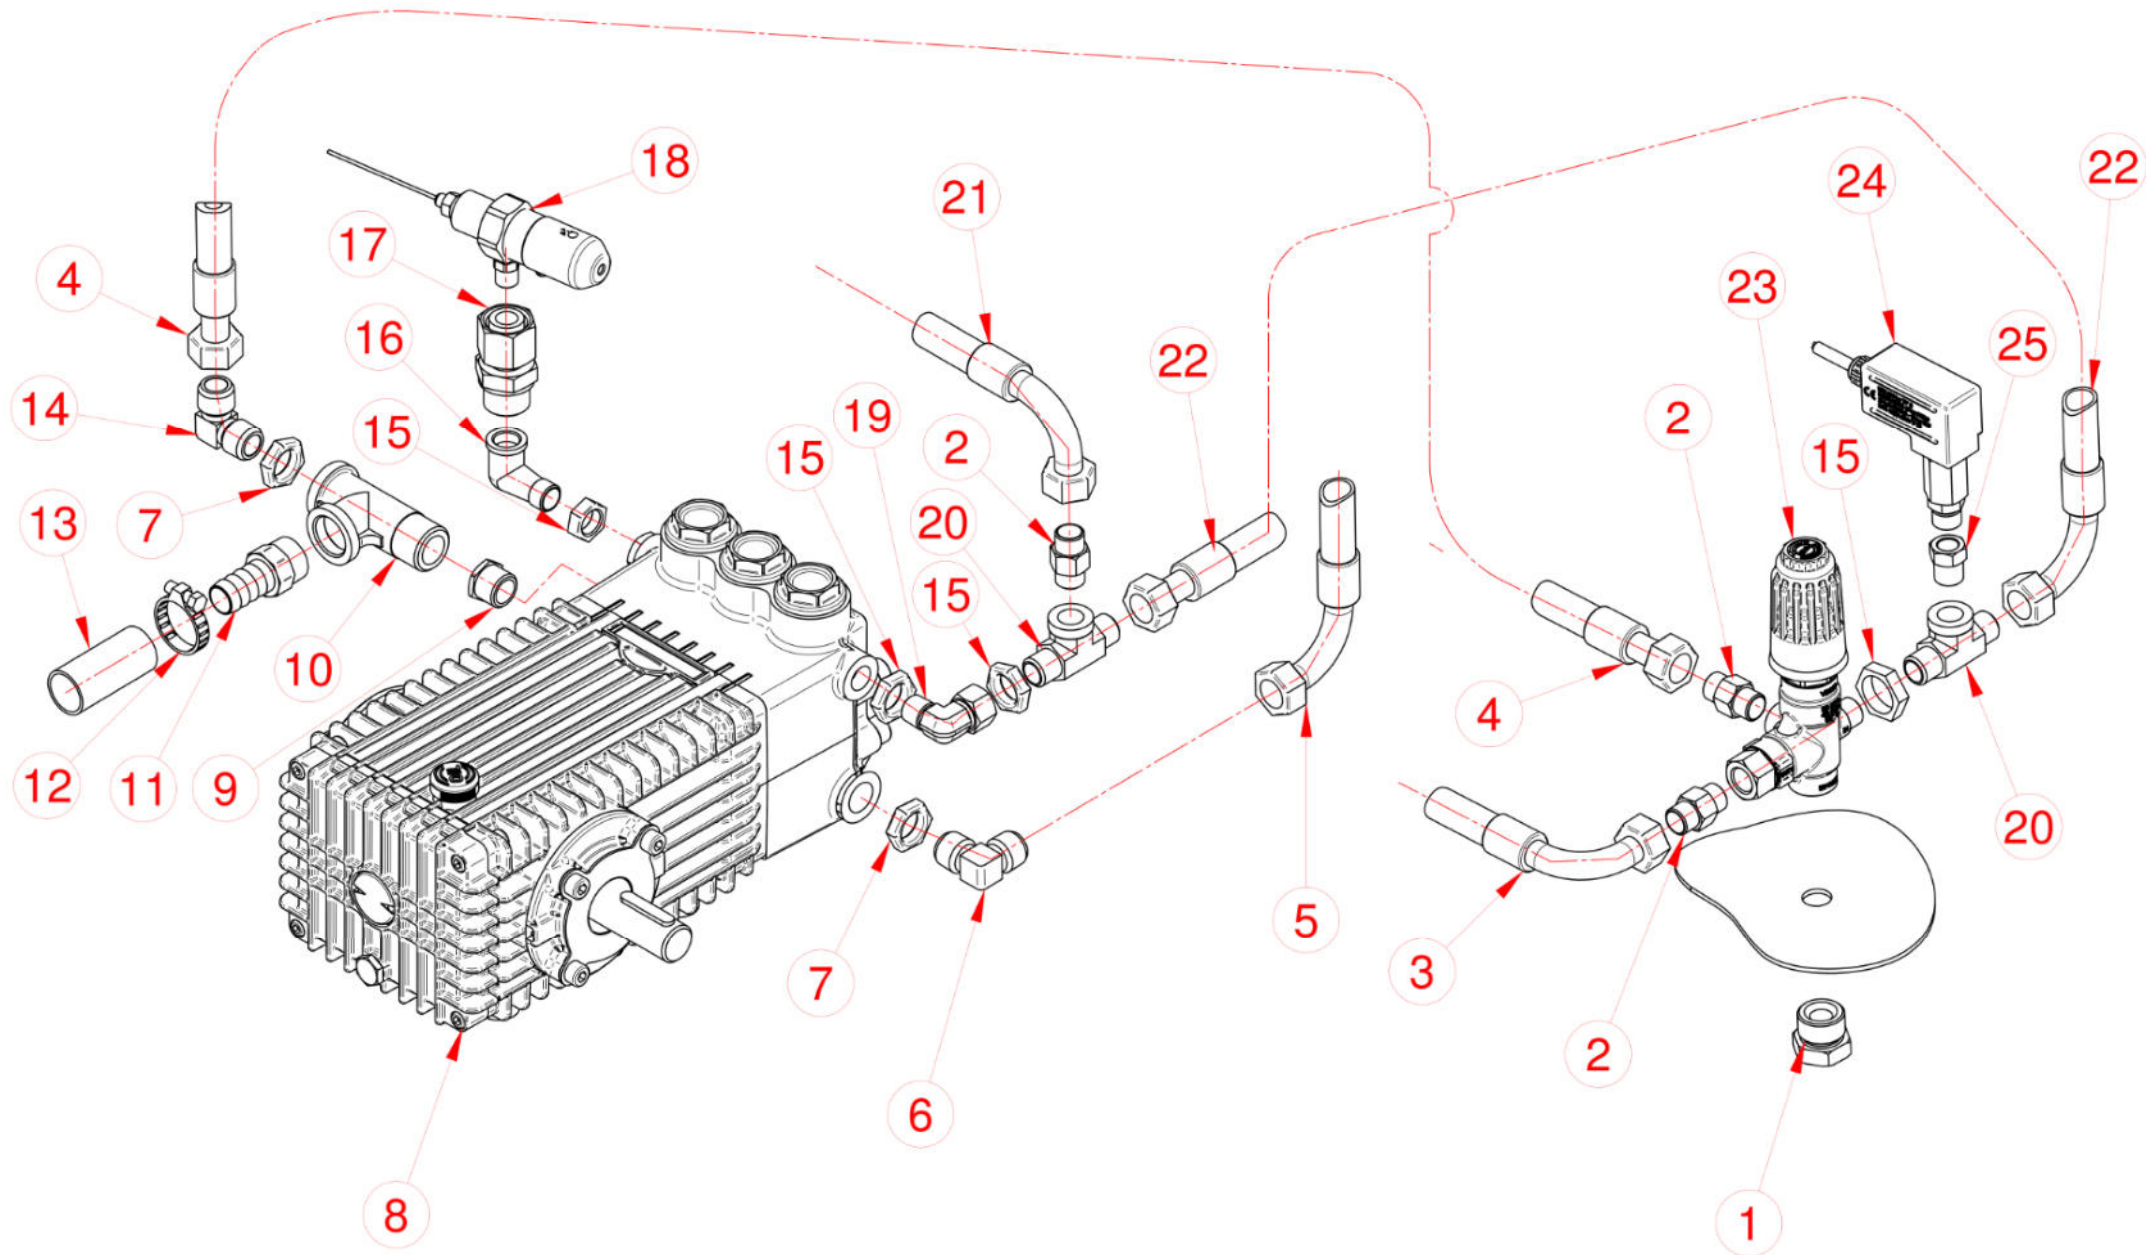

TAB. 2

POS.	CODICE	DESCRIZIONE	QT.
1	SC2388R00	Tappo 3/8"M	1
2	SC916R00	Nipplo 3/8" MM cil	3
3	SC2193R00	Tubo R2 3/8" L-570 ATC FD 3/8" + FD90° 3/8"	1
4	SC5845R00	Tubo by pass R6 3/8" L-550 ATC FD 3/8 " + FD 3/8"	1
5	SC2197R00	Tubo rit. Fase vap. R1 1/4" L-800 ATC FD 1/4" + F90° 1/4"	1
6	SC2131R00	Gomito 1/2"M x 1/4"M	1
7	SC4791R00	Ghiera 1/2" OTT.	2
8	SC2325R00	Pompa WS202 SX	1
9	SC4967R00	Prolunga 1/2" MF BP	1
10	SC6449R00	Adattatore a T 1/2"M x 1/2"F x 1/2"F	1
11	SC5839R00	Portagomma 1/2"M x tubo D.20	1
12	SC6197R00	Fascetta 32-50	1
13	SC3689R00	Tubo Diam. 19X30	0,88 m
14	SC2130R00	Curva 3/8"M x 1/2"M	1
15	SC4318R00	Ghiera 3/8" OTT	4
16	SC3550R00	Curva 3/8"M x 1/4"F	1
17	SC6071R00	Adattatore nipplo girevole 1/4" MFG	1
18	SC4244R00	Rallentatore di giri 1/4"	1
19	SC2355R00	Gomito 3/8"MF	1
20	SC2255R00	Adattatore a T 3/8"M x 3/8"F x 3/8"M	2
21	SC5000R00	Tubo R2 5/16" L-570 ATC FD 3/8" + FD90° 3/8"	1
22	SC2194R00	Tubo R2 3/8" L-350 ATC FD 3/8" + FD90° 3/8"	1
23	SC5395R00	Valvola	1
24	SC809R00	Pressostato 25 bar 1/4"	1
25	SC5160R00	Riduzione 3/8"M x 1/4"F	1

TAB. 3

POS.	CODICE	DESCRIZIONE	QT.
1	SC2193R00	Tubo R2 3/8" L-570 ATC FD /8" x F90° 3/8"	1
2	SC916R00	Nipplo 3/8" MM cil.	2
3	SC5972R00	Prolunga 3/8"MF L-20	1
4	SC5510R00	Prolunga 3/8"MF L-40	1
5	SC2058R00	Valvola di sicurezza	1
6	SC4318R00	Ghiera 3/8"	1
7	SC2355R00	Adattatore a 90° 3/8" MF	1
8	SC2387R00	Adattatore 3/8"MF	1
9	SC1639R00	Flussostato 250 bar	1
10*	SC2387R00	Adattatore 3/8"MF	1
11*	SC5228R00 + SC5894R00	Eiettore detersivo regolabile ug. 1.8 + ugello 2.3	1
12	SC2193R00	Tubo R2 3/8" L-570 ATC FD /8" x F90° 3/8"	1
13	SC2193R00	Tubo R2 3/8" L-570 ATC FD /8" x F90° 3/8"	1
14*	SC2323R00	Bifilare a molla	1
15*	SC2384R00	Tubo cristallo 6 x 9	1m
16A	SC2383R00	Tubo antibenzina 5 x 9	1,4m
16B	SC2383R00	Tubo antibenzina 5 x 9	1,4m
17	SC6510R00	Fascetta 10-16	2
18	SC2370R00	Portagomma 1/4" M x tubo D.7	2