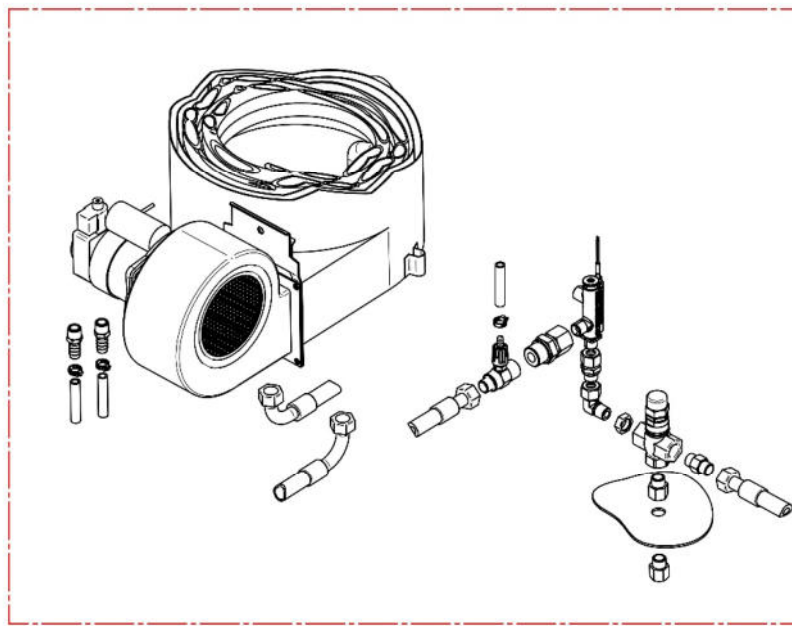

TAB. 2

TAB. 4

TAB. 1

POS.	CODICE	DESCRIZIONE	QT.
1	SC2279R00	Portagomma con filtro	1
2	SC2822R00	Nipplo 3/4" MM ott. Crom	1
3	SC4720R00	Filtro a y ottone 3/4" FF	1
4	SC5638R00	Controdado ottone 3/4"F	1
5	SC3670R00	Gomito 3/4"MF ottone	1
6	SC5803R00	Portagomma 3/4"M x tubo D.20	1
7	SC6197R00	Fascetta 32-50	1
8	SC3689R00	Tubo 19x30	0,88m

TAB. 3

POS.	CODICE	DESCRIZIONE	QT.
1	SC2193R00	Tubo R2 3/8" L-570 ATC FD /8" x F90° 3/8"	1
2	SC916R00	Nipplo 3/8" MM cil.	2
3	SC5972R00	Prolunga 3/8"MF L-20	1
4	SC5510R00	Prolunga 3/8"MF L-40	1
5	SC2058R00	Valvola di sicurezza	1
6	SC4318R00	Ghiera 3/8"	1
7	SC2355R00	Adattatore a 90° 3/8" MF	1
8	SC2387R00	Adattatore 3/8"MF	1
9	SC1639R00	Flussostato 250 bar	1
10*	SC2387R00	Adattatore 3/8"MF	1
11*	SC5228R00 + SC5894R00	Eiettore detersivo regolabile ug. 1.8 + ugello 2.3	1
12	SC2193R00	Tubo R2 3/8" L-570 ATC FD /8" x F90° 3/8"	1
13	SC2193R00	Tubo R2 3/8" L-570 ATC FD /8" x F90° 3/8"	1
14*	SC2323R00	Bifilare a molla	1
15*	SC2384R00	Tubo cristallo 6 x 9	1m
16A	SC2383R00	Tubo antibenzina 5 x 9	1,4m
16B	SC2383R00	Tubo antibenzina 5 x 9	1,4m
17	SC6510R00	Fascetta 10-16	2
18	SC2370R00	Portagomma 1/4" M x tubo D.7	2