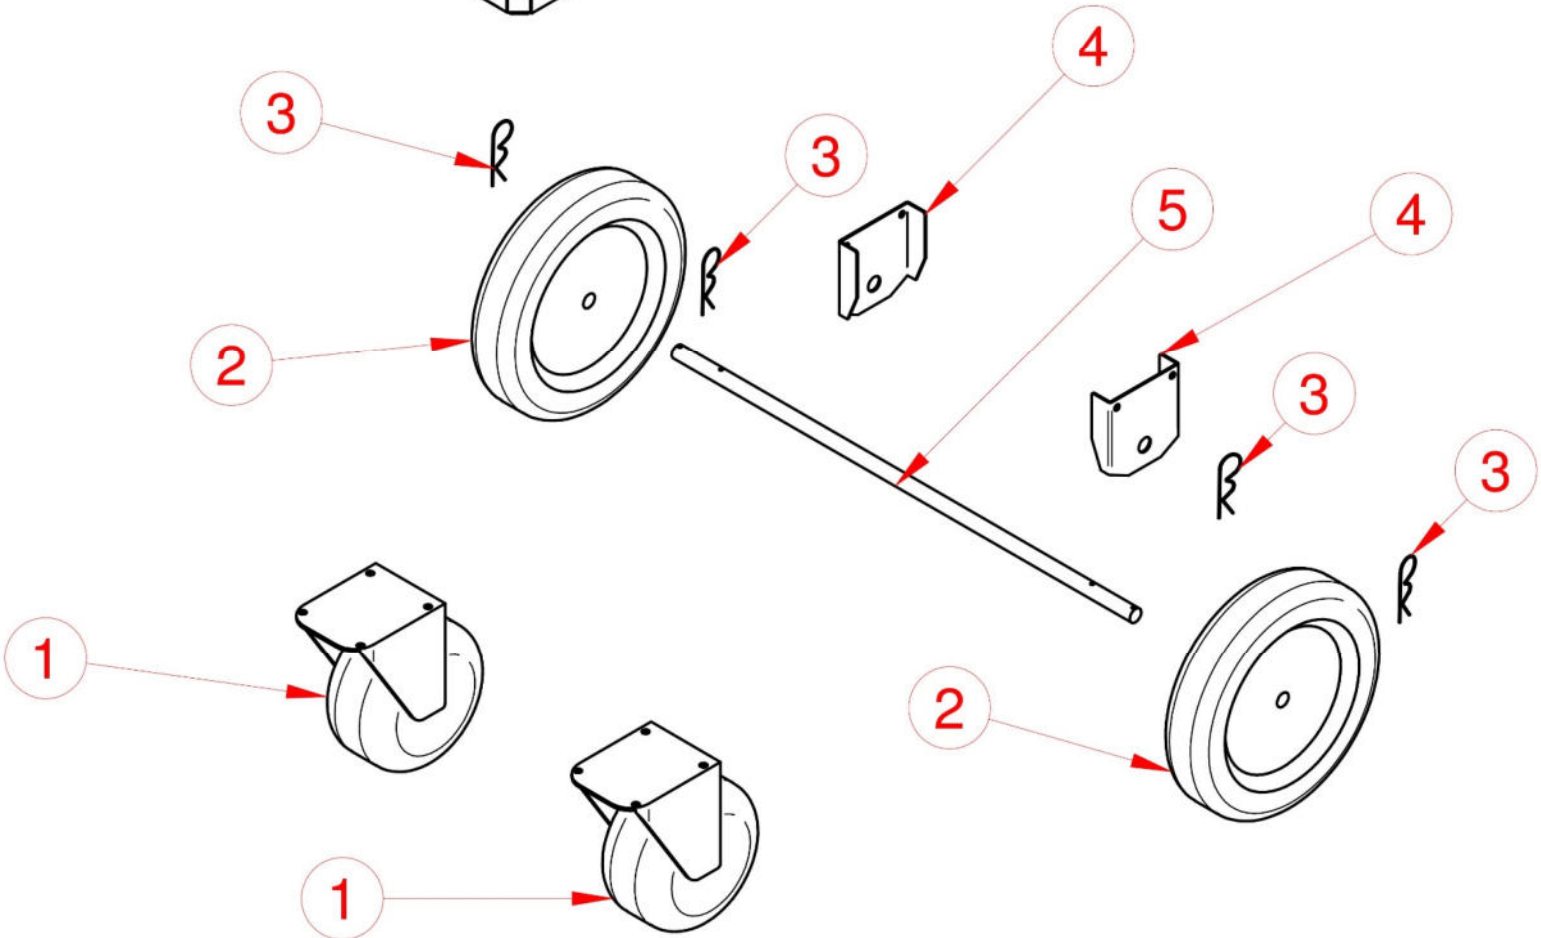

TAB. 6

POS.	CODICE	DESCRIZIONE	QT.
1	SC4727R00	Ruota anteriore HW KART	2
2	SC4729R00	Ruota posteriore	2
3	SC4448R00	Copiglia d.5	4
4	SC5239R00	Supporto ruote posteriori	2
5	SC5251R00	Assale ruote posteriori	1