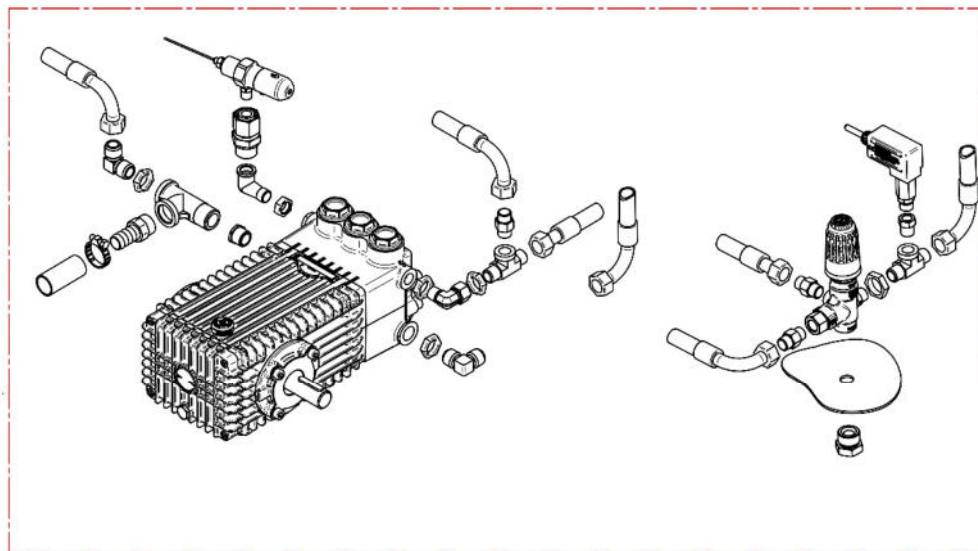

TAB. 2

TAB. 4

TAB. 1

POS.	CODICE	DESCRIZIONE	QT.
1	SC2279R00	Portagomma con filtro	1
2	SC2822R00	Nipplo 3/4" MM ott. Crom	1
3	SC4720R00	Filtro a y ottone 3/4" FF	1
4	SC5638R00	Controdado ottone 3/4"F	1
5	SC3670R00	Gomito 3/4"MF ottone	1
6	SC5803R00	Portagomma 3/4"M x tubo D.20	1
7	SC6197R00	Fascetta 32-50	1
8	SC3689R00	Tubo 19x30	0,88m

TAB. 3

POS.	CODICE	DESCRIZIONE	QT.
1	SC2193R00	Tubo R2 3/8" L-570 ATC FD /8" x F90° 3/8"	1
2	SC916R00	Nipplo 3/8" MM cil.	2
3	SC5972R00	Prolunga 3/8"MF L-20	1
4	SC5510R00	Prolunga 3/8"MF L-40	1
5	SC2058R00	Valvola di sicurezza	1
6	SC4318R00	Ghiera 3/8"	1
7	SC2355R00	Adattatore a 90° 3/8" MF	1
8	SC2387R00	Adattatore 3/8"MF	1
9	SC1639R00	Flussostato 250 bar	1
10*	SC2387R00	Adattatore 3/8"MF	1
11*	SC5228R00 + SC5894R00	Eiettore detersivo regolabile ug. 1.8 + ugello 2.3	1
12	SC2193R00	Tubo R2 3/8" L-570 ATC FD /8" x F90° 3/8"	1
13	SC2193R00	Tubo R2 3/8" L-570 ATC FD /8" x F90° 3/8"	1
14*	SC2323R00	Bifilare a molla	1
15*	SC2384R00	Tubo cristallo 6 x 9	1m
16A	SC2383R00	Tubo antibenzina 5 x 9	1,4m
16B	SC2383R00	Tubo antibenzina 5 x 9	1,4m
17	SC6510R00	Fascetta 10-16	2
18	SC2370R00	Portagomma 1/4" M x tubo D.7	2