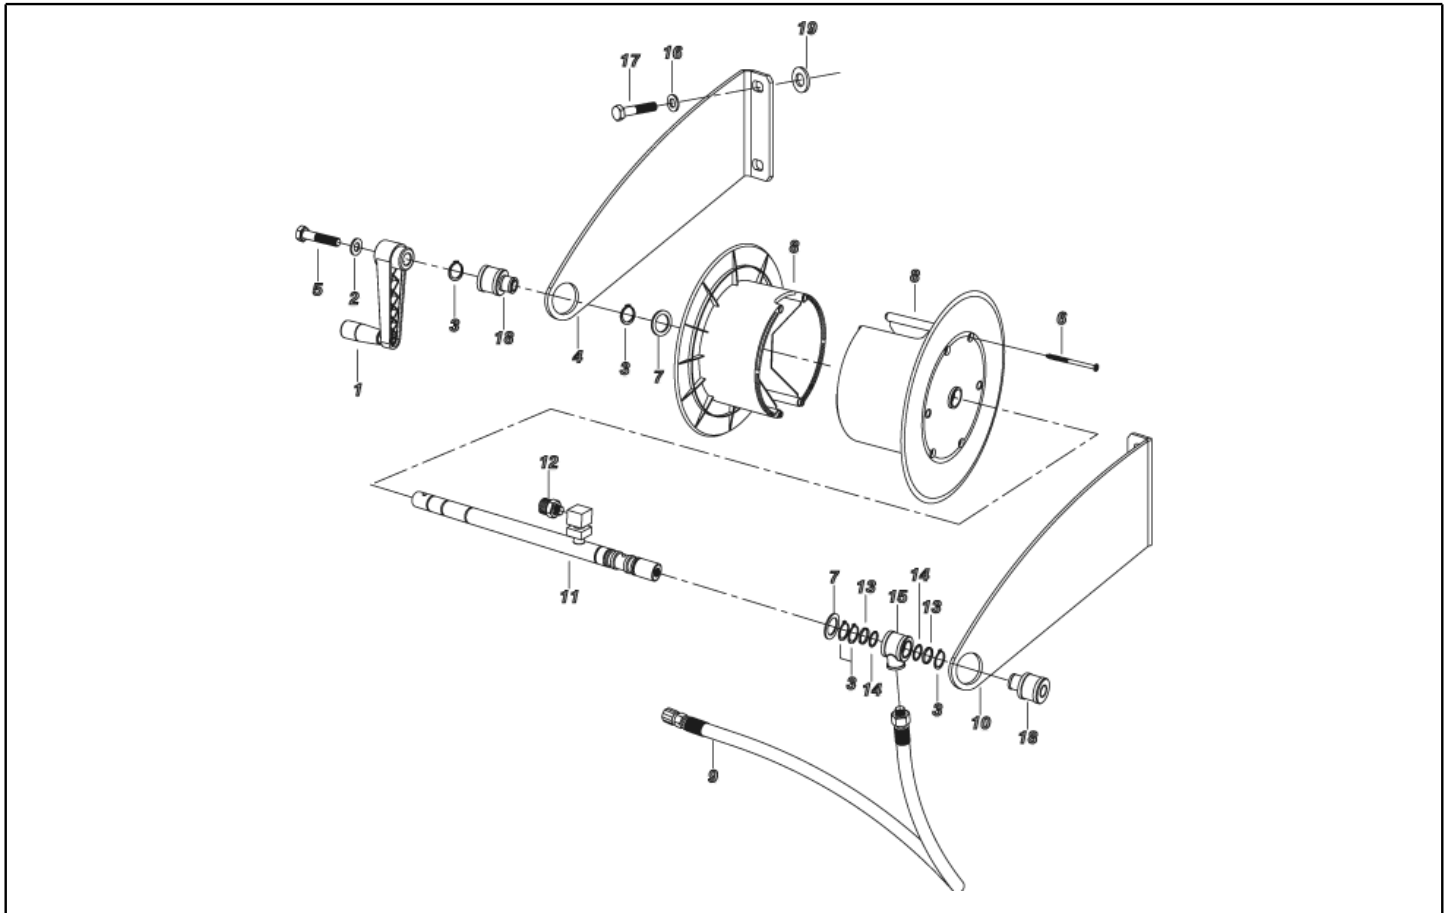

IPC

Spare parts list

Ref: KTRI40235

Model: KIT P 35- 37 PW-H35 BK.

Ref. K	Part n.	Part n. 2	Description	Quantity	Validity		Price
					From	To	
0001	MPVR92147		HANDLE AVV/TUB*SERIE F*138-60 M8	1,00			--
0002	VTRS00504		WASHER D. 8 ZC. UNI 6592	1,00			--
0003	VTAE33674		CIRCLIP D. 22 UNI 7435	1,00			--
0003	VTAE33674		CIRCLIP D. 22 UNI 7435	1,00			--
0003	VTAE33674		CIRCLIP D. 22 UNI 7435	1,00			--
0003	VTAE33674		CIRCLIP D. 22 UNI 7435	1,00			--
0003	VTAE33674		CIRCLIP D. 22 UNI 7435	1,00			--
0004	LAFN40555		HOSE WIND.SUPP. PW-H35 SX	1,00			--
0005	VTVT01573		SCREW TCEI 8X25 UNI5931	1,00			--
0006	VTVT40006		SCREW AF TCB-TC 5 X20 HILO INX	4,00			--
0007	VTRS04924		WASHER D.23X 39	1,00			--
0007	VTRS04924		WASHER D.23X 39	1,00			--
0008	MPVR40581		HOSE REEL PRT.ANM PP	1,00	01/10/2013		--
0008	MPVR40581		HOSE REEL PRT.ANM PP	1,00	01/10/2013		--
0009	TBAP40119		HOSE-FITTING 5/16 R1 L=730 3/8M -M22 F	1,00			--
0010	LAFN40554		HOSE WIND.SUPP. PW-H35 DX	1,00			--
0011	LAFN40551		AXLE PW-H35 3PZ.	1,00			--
0012	RCIN10577		MALE COUPLING 1/4MA	1,00			--
0013	GUVR37665		ANTI-EXTR.RING D.17.8X22 X1.5 PTFE	2,00			--
0014	GUGO01032		O-RING D. 17.13 X 2.62 NBR 70SH	2,00			--
0015	RCDS89862		BLOCK PRT-P237 G3/8 OT.	1,00			--
0016	VTRS00512		WASHER D. 8 X24 ZC.	4,00			--
0017	VTVT00452		SCREW TE 8X 50 UNI 5739	4,00			--
0018	MPVR40518		BUSHING D.28-38/22.5 L=12 PVC N	1,00			--
0018	MPVR40518		BUSHING D.28-38/22.5 L=12 PVC N	1,00			--
0019	VTRS40016		WASHER D.22 X32 X1.2 ZC.	1,00			--
0019	VTRS40016		WASHER D.22 X32 X1.2 ZC.	1,00			--
0019	VTRS40016		WASHER D.22 X32 X1.2 ZC.	1,00			--
0019	VTRS40016		WASHER D.22 X32 X1.2 ZC.	1,00			--