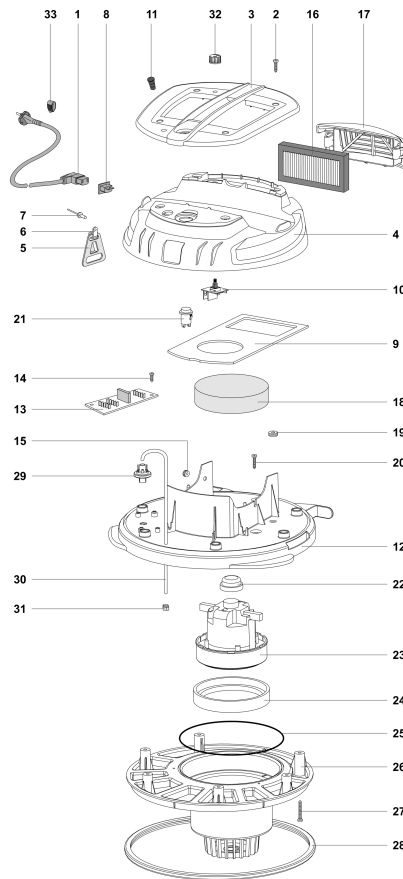

Ref. K	Part n.	Part n. 2	Description	Quantity	Validity		Price
					From	To	
*	MECB01212		WIRING 43CM MOTOR	1,00			--
*	FSVR00127		CLAMP	5,00			--
*	MECB02030		WIRING DOLPHIN LUXE	1,00			--
*	MEVR02225		FASTON COVER FOR ART.01103/C	4,00			--
0001	MECB02219		POWER CORD 2X1 MT.15 IEC320 ARAN	1,00			--
0002	VTVT71960		SCREW PAT TMT PHL 5X14 ZN	4,00			--
0003	MPVR11679		HANDLE DOLPHIN VE IPC C/POT + S/	1,00			--
0004	MPVR11660		COVER DOLPHIN NE C/S	1,00			--
0005	MPVR06992		HOOK F.CABLE AND SOCKET	1,00			--
0006	MPVR06955		BLOCK "P" NYLON	1,00			--
0007	VTVR71992		RIVET RIVET 4,8X17	1,00			--
0008	MEVR01887		SOCKET BIPOLARE AD INCASSO IEC32	1,00			--
0009	GUVR00404		ADHESIVE GASKET COVE. LEO PE EPS	1,00			--
0010	MECE00787		POTENTIOMETER 220-240V DOLPHIN	1,00			--
0011	MEVR02085		LAMP W/RED GEM W/RING NUT	1,00			--
0012	MPVR20005		MOTOR FASTENER LEO VE-IPC	1,00			--
0013	MECE00840		BOARD RAD COLLEG. OPZIONALI DOL	1,00	02/05/2019		--
0014	VTVT71960		SCREW PAT TMT PHL 5X14 ZN	2,00			--
0015	MEVR40111		GUIDING SLIT W/LEO MEMBRANE	1,00			--
0016	FTDP00506		CARTRIDGE HEPA 140X70X20 RETT.	1,00			--
0017	MPVR11536		BLACK BRACKET DOLPHIN	1,00			--
0018	FTDP40010		FILTER PPI/80 D.115X20	1,00			--
0019	MEVR40111		GUIDING SLIT W/LEO MEMBRANE	1,00			--
0020	VTVT71961		SCREW PFU TMT PHL 5X20 ZN NERA	3,00			--
0021	MECI00651		SWITCH A PULSANTE 0/1 FM4,8X0,8	1,00			--
0022	MPVR40559		MOT.FASTENER GUM G.EPDM30 D42X20	1,00			--
0023	MOMO00585		MOTOR TS32 CP TP 650W 220-240 5	1,00			--
0024	GUGO40052		L-GASKET D.130 H-9	1,00			--
0025	GUGO40053		O-RING GOMMA SPUGNA D.5 D.196	1,00			--
0026	MPVR40560		BASE LEO NE	1,00			--
0027	VTVT71966		SCREW PAT TMT PHL 5X30 BLACK	6,00			--
0028	GUVR40077		GASKET FOR LEO BASE	1,00			--
0029	MEPF00019		PRESSURE SENS. 140 MBAR LEFOO 230V	1,00			--
0030	TBBP00547		TUBE PVC D.5X3 CM46 X WAR LIGH	1,00			--
0031	FSVR00147		CABLE TIE D.5 MONO LOBO	1,00			--
0032	MANO00020		KNOB POTENTIOMETER BLACK COMP	1,00			--
0033	MPVR06885		CLIP BIG FIXING CABL ELE	1,00			--