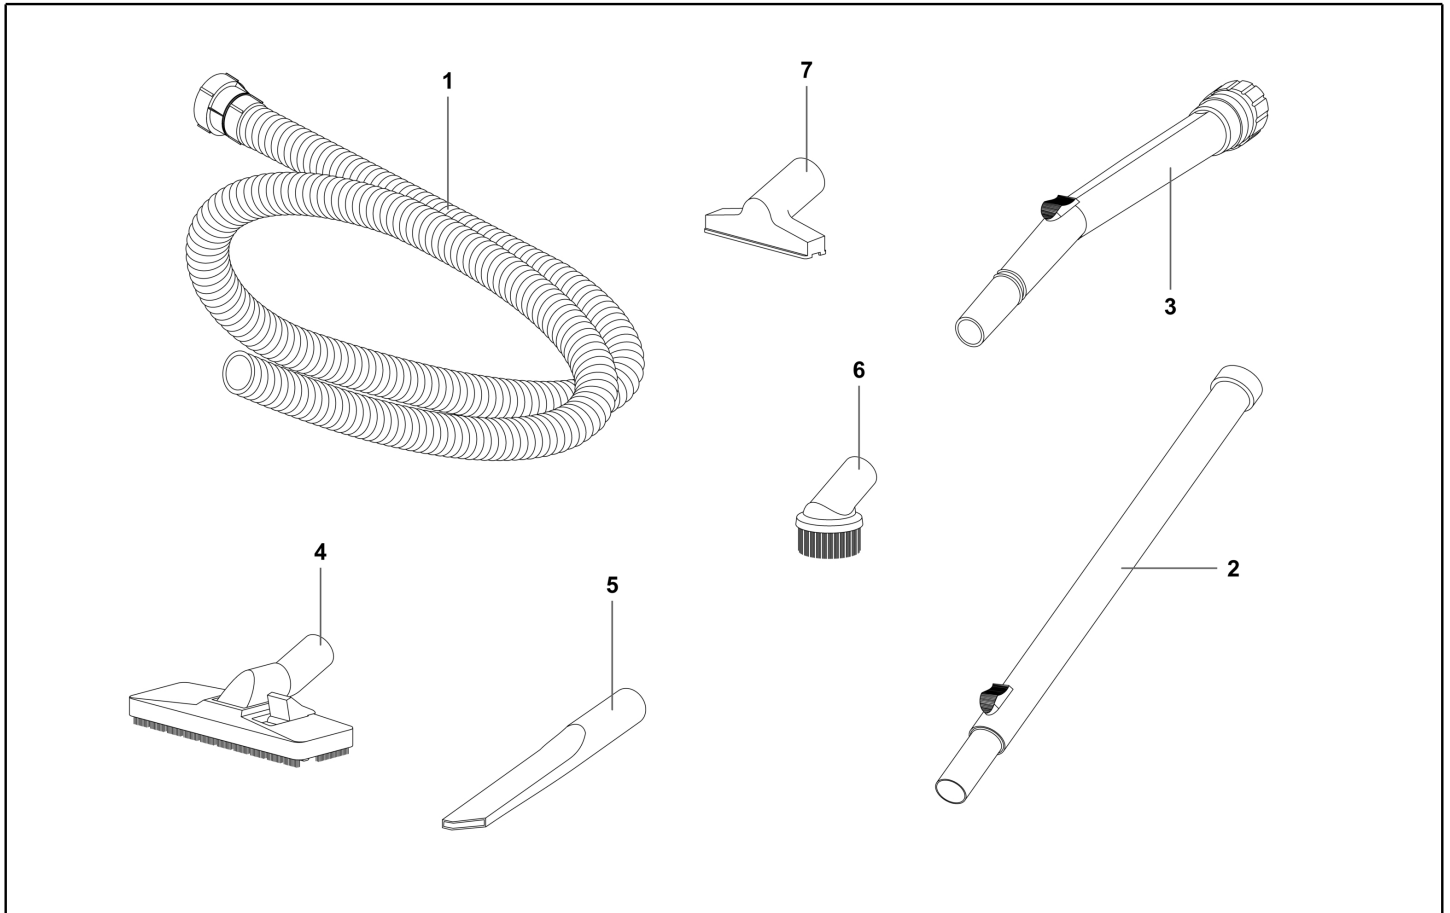

Ref. K	Part n.	Part n. 2	Description	Quantity	Validity		Price
					From	To	
0001	TBFX01381		FLEXIBLE HOSE LEO NERO MT4,5 C/MAN NE	1,00			--
0002	LAFN08321		TELESCOPIC PIPE D.32	2,00			--
0003	MPVR10807		CURVE D32 PL C/REG. A/GIREVOLE	1,00			--
0004	SPPV02579		BRUSH ASPIRAMATIC T NERA D.32	1,00			--
0005	SPPV01756		FLAT LANCE D.32	1,00			--
0006	SPPV01736		BRUSH D.32	1,00			--
0007	SPPV01754		SMALL OPENING D.32	1,00			--