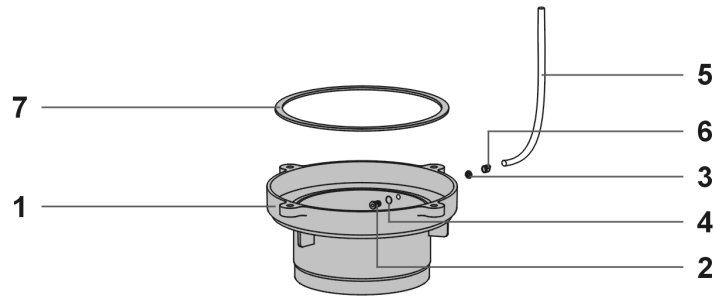

Ref. K	Part n.	Part n. 2	Description	Quantity	Validity		Price
					From	To	
0001	MPVR10525	07765/SL	CARTRIDGE SUPPORT WL	1,00			--
0002	RCVR00845	03523	HOSE FITTING WARNING LIGHT	1,00			--
0003	VTRS00415	02573	WASHER SELF-LOC. D.6 ZA6	1,00			--
0004	GUGO00474	OR 2015	O-RING 2015 NBR SH70	1,00			--
0005	TBBP00547	07604	TUBE PVC D.5X3 CM46 X WAR LIGH	1,00			--
0006	FSVR00147	020102	CABLE TIE D.5 MONO LOBO	1,00			--
0007	GUVR40078	03735-2	GASKET H3 DS50 W/ANTIFOAM BODY	1,00			--