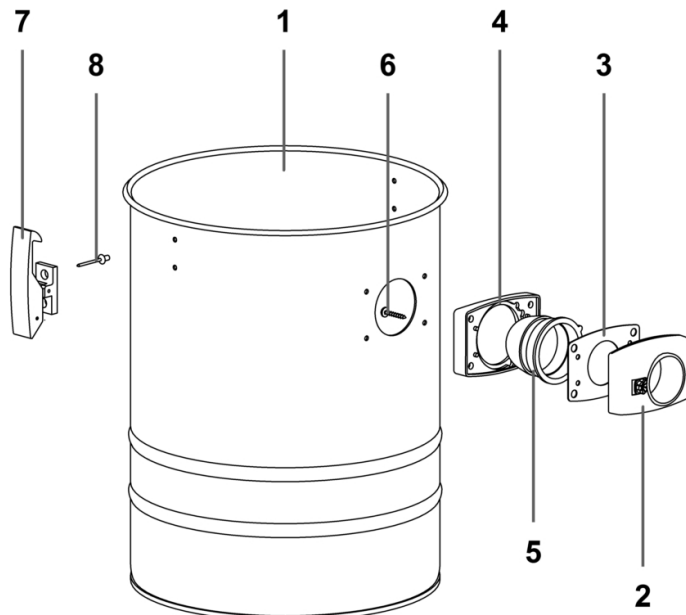

IPC

Spare parts list

Ref: ASDO15102

Cust.ref: 185057

Model: VACUUM CLEANER GS1/33H TOPPER 515/33 PU

Cust.model:

IPC Integrated Professional Cleaning

IPC Soteco

Ref. K	Part n.	Part n. 2	Description	Quantity	Validity		Price
					From	To	
0001	PMTA08444		HEAD TOPPER 215/515 PU C/P VEI	1,00			--
0002	FTDP40006	07768	HEPA CARTRIDGE D.175X118 H=250	1,00			--
0003	LAFN10825		DRUM 500/33W A430 NE/VEI COMP	1,00			--
0004	MPVR40524	020884NE	TROLLEYVEGAS TROLLEY 500 COMPLET	1,00			--

Ref. K	Part n.	Part n. 2	Description	Quantity	Validity		Price
					From	To	
0001	FTDP40006	07768	HEPA CARTRIDGE D.175X118 H=250	1,00			--
0001	FTDP40006	07768	HEPA CARTRIDGE D.175X118 H=250	1,00			--

Ref. K	Part n.	Part n. 2	Description	Quantity	Validity		Price
					From	To	
0001	LAFN28728	02665	TANK MEC 500 AISI 430	1,00			--
0002	MPVR09047	02652 ANEVE-IPC	PIPE UNION R155 BLACK C/PUL.GR-IPC	1,00			--
0003	GUGO28701	02846	GASKET D.38	1,00			--
0004	GUGO28736	02586NE	GASKET R 205 BLACK	1,00			--
0005	MPVR28696	02593	DEFLECTOR 99	1,00			--
0006	VTVT71966	01026	SCREW PAT TMT PHL 5X30 BLACK	4,00			--
0007	CHVR28735	01847/SNE	COMPLETE PLASTIC HOOK BLACK	2,00			--
0008	VTVR71991	01301	RIVET 5X11	4,00			--

Ref. K	Part n.	Part n. 2	Description	Quantity	Validity		Price
					From	To	
0001	MPVR40522	020744NE	TROLLEY TROLLEY BODY 500 VEGAS BL	1,00			--
0002	RTRT42006	00558	TROLLEY BOX WHEEL	2,00			--
0003	RTRT85778	06043	WHEEL BODY YES	2,00			--
0004	MPVR40523	06044NE	WHEEL COVERING YES BLACK	2,00			--