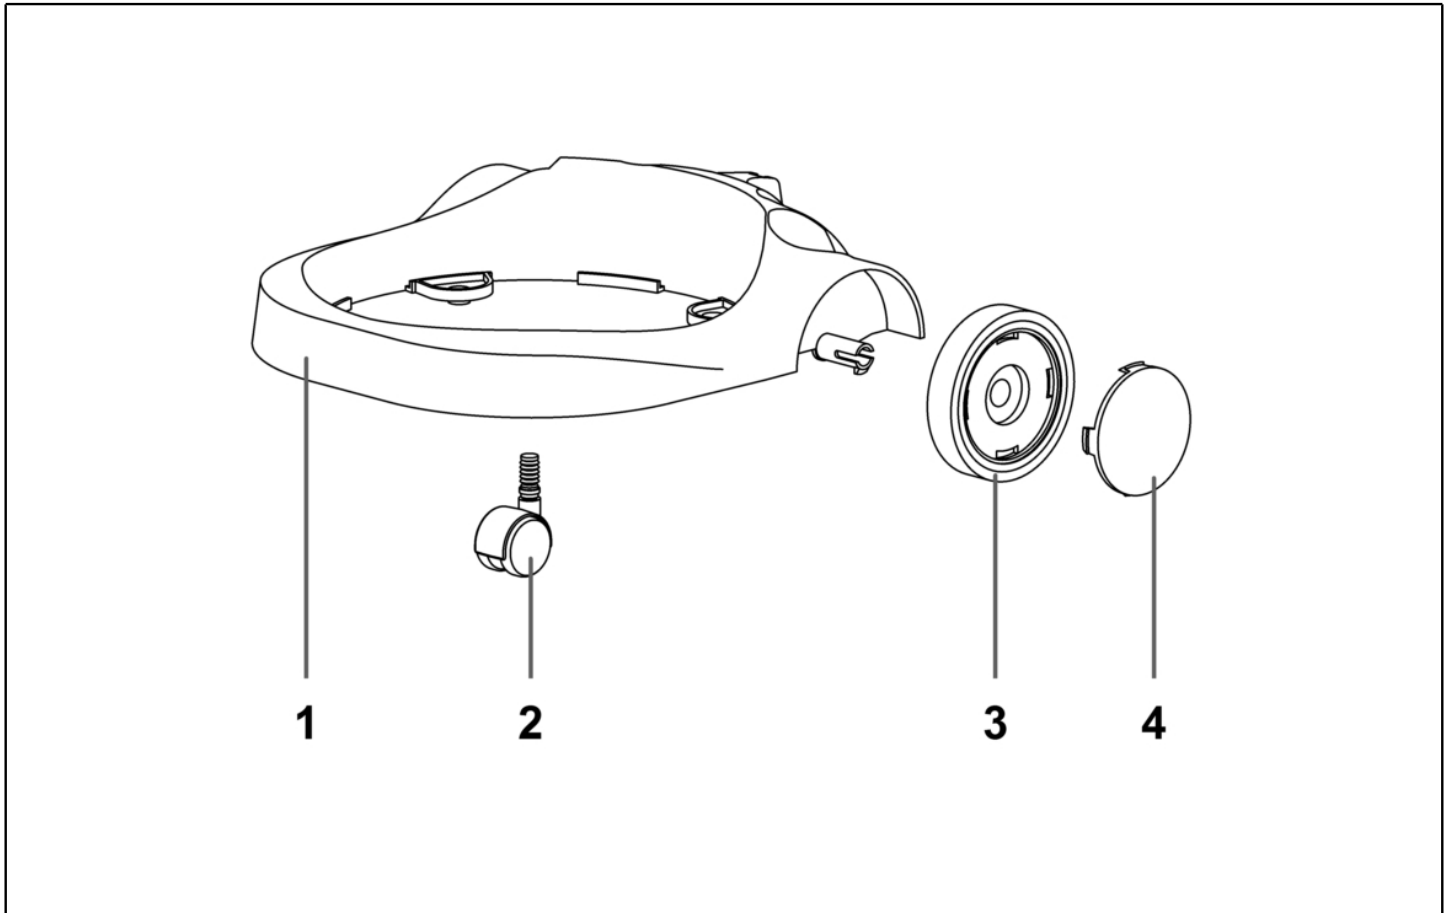

Ref. K	Part n.	Part n. 2	Description	Quantity	Validity		Price
					From	To	
0001	PMTA08444		HEAD TOPPER 215/515 PU C/P VEI	1,00			--
0002	FTDP40006	07768	HEPA CARTRIDGE D.175X118 H=250	1,00			--
0003	LAFN10825		DRUM 500/33W A430 NE/VEI COMP	1,00			--
0004	MPVR40524	020884NE	TROLLEYVEGAS TROLLEY 500 COMPLET	1,00			--

Ref. K	Part n.	Part n. 2	Description	Quantity	Validity		Price
					From	To	
0001	FTDP40006	07768	HEPA CARTRIDGE D.175X118 H=250	1,00			--
0001	FTDP40006	07768	HEPA CARTRIDGE D.175X118 H=250	1,00			--

Ref. K	Part n.	Part n. 2	Description	Quantity	Validity		Price
					From	To	
0001	LAFN28728	02665	TANK MEC 500 AISI 430	1,00			--
0002	MPVR09047	02652 ANEVE-IPC	PIPE UNION R155 BLACK C/PUL.GR-IPC	1,00			--
0003	GUGO28701	02846	GASKET D.38	1,00			--
0004	GUGO28736	02586NE	GASKET R 205 BLACK	1,00			--
0005	MPVR28696	02593	DEFLECTOR 99	1,00			--
0006	VTVT71966	01026	SCREW PAT TMT PHL 5X30 BLACK	4,00			--
0007	CHVR28735	01847/SNE	COMPLETE PLASTIC HOOK BLACK	2,00			--
0008	VTVR71991	01301	RIVET 5X11	4,00			--