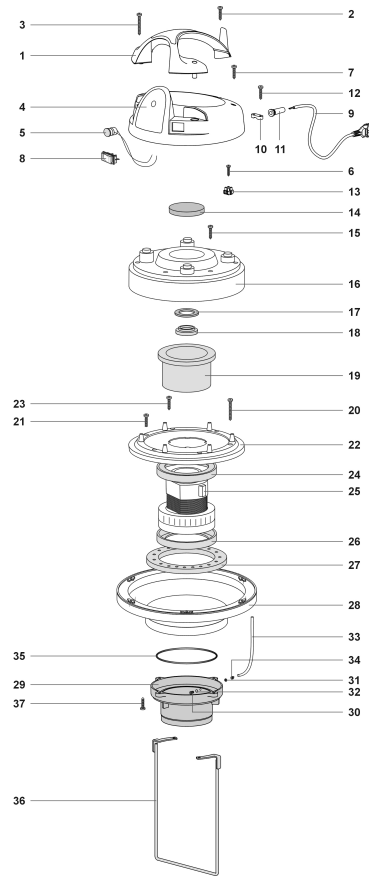

Ref. K	Part n.	Part n. 2	Description	Quantity	Validity		Price
					From	To	
0001	PMTA08444		HEAD TOPPER 215/515 PU C/P VEI	1,00			--
0002	FTDP40006	07768	HEPA CARTRIDGE D.175X118 H=250	1,00			--
0003	LAFN10825		DRUM 500/33W A430 NE/VEI COMP	1,00			--
0004	MPVR40524	020884NE	TROLLEYVEGAS TROLLEY 500 COMPLET	1,00			--

Ref. K	Part n.	Part n. 2	Description	Quantity	Validity		Price
					From	To	
0001	FTDP40006	07768	HEPA CARTRIDGE D.175X118 H=250	1,00			--
0001	FTDP40006	07768	HEPA CARTRIDGE D.175X118 H=250	1,00			--

Ref. K	Part n.	Part n. 2	Description	Quantity	Validity		Price
					From	To	
0001	LAFN28728	02665	TANK MEC 500 AISI 430	1,00			--
0002	MPVR09047	02652 ANEVE-IPC	PIPE UNION R155 BLACK C/PUL.GR-IPC	1,00			--
0003	GUGO28701	02846	GASKET D.38	1,00			--
0004	GUGO28736	02586NE	GASKET R 205 BLACK	1,00			--
0005	MPVR28696	02593	DEFLECTOR 99	1,00			--
0006	VTVT71966	01026	SCREW PAT TMT PHL 5X30 BLACK	4,00			--
0007	CHVR28735	01847/SNE	COMPLETE PLASTIC HOOK BLACK	2,00			--
0008	VTVR71991	01301	RIVET 5X11	4,00			--

Ref. K	Part n.	Part n. 2	Description	Quantity	Validity		Price
					From	To	
0001	MPVR40522	020744NE	TROLLEY TROLLEY BODY 500 VEGAS BL	1,00			--
0002	RTRT42006	00558	TROLLEY BOX WHEEL	2,00			--
0003	RTRT85778	06043	WHEEL BODY YES	2,00			--
0004	MPVR40523	06044NE	WHEEL COVERING YES BLACK	2,00			--