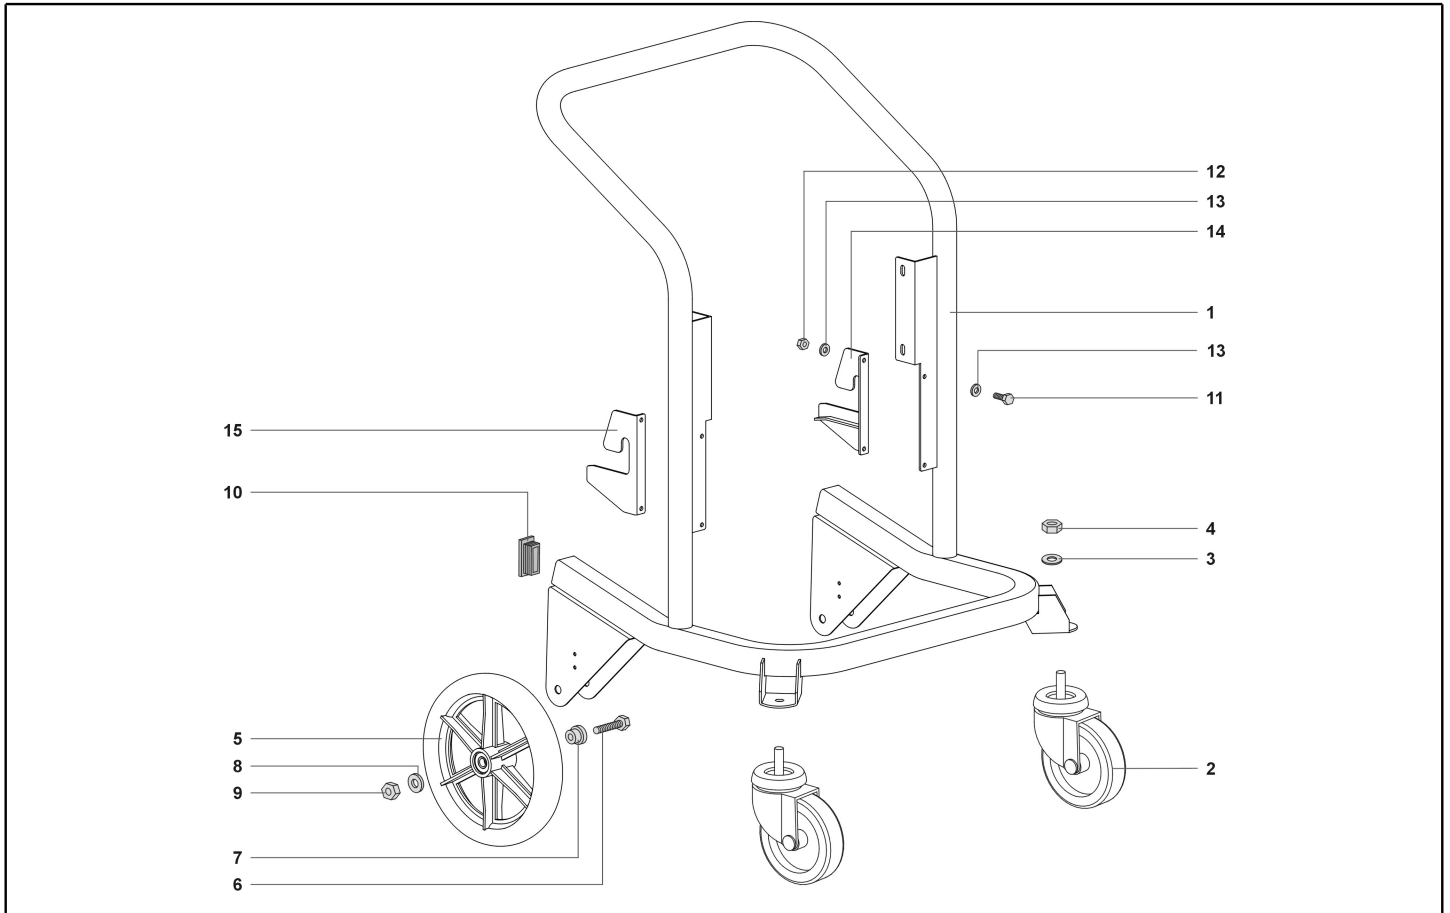

Ref. K	Part n.	Part n. 2	Description	Quantity	Validity		Price
					From	To	
0001	MPVR40521		NET ANTIFOAM BODY HIGH	1,00			--
0002	RCGR00110		FLOATER HIGHER FLOAT 99 108GR	1,00			--
0003	MPVR35796		BUSHING PLASTIC SLEEVE D.8	4,00			--
0004	VTVT36751		SCREW SCREW PAT TMT PHL 5X25	4,00			--
0005	MPVR06668		SUPPORT CICLONE 600	1,00			--
0006	GLVR37740		GASKET MIR. D.600 L=1200	1,00			--
0007	MPVR28753		CONVEYOR MINUS	1,00			--
0008	VTVT71960		SCREW SCREW PAT TMT PHL 5X14 ZN	12,00			--

Ref. K	Part n.	Part n. 2	Description	Quantity	Validity		Price
					From	To	
0001	MPVR37739		CONVEYOR 600 MAMMUT-TITAN	1,00			--
0002	GUVR37740		GASKET MIR. D.600 L=1200	1,00			--

Ref. K	Part n.	Part n. 2	Description	Quantity	Validity		Price
					From	To	
0001	LAFN10812		FRAME OPTIM 600 SMALL	1,00			--
0002	RTRT00455		WHEEL DIA.150 M12X35	2,00			--
0003	VTRS00394		WASHER M 12 UNI 6592	2,00			--
0004	VTDD72060		LOW SELF-LOCKING NUT M 12	2,00			--
0005	RTRT00480		WHEEL PU DIA.245X50	2,00			--
0006	VTVT01414		SCREW TE M12X75 UNI 5737 8.8 Z	2,00			--
0007	PVVR00381		SPACER RUOTA D.245 OPT SMALL	2,00			--
0008	VTRS00394		WASHER M 12 UNI 6592	4,00			--
0009	VTDD72060		LOW SELF-LOCKING NUT M 12	2,00			--
0010	MPVR06895		PLASTIC TOP 40X40	2,00			--
0011	VTVT01019		SCREW TE M 6X16 UNI 5739	4,00			--
0012	VTDD00222		NUT M 6 UNI 5588	4,00			--
0013	VTRS00400		WASHER M 6 UNI 6592	8,00			--
0014	LAFN08765		HOOKING DX FUSTO INF.	1,00			--
0015	LAFN08766		HOOKING SX FUSTO INF.	1,00			--