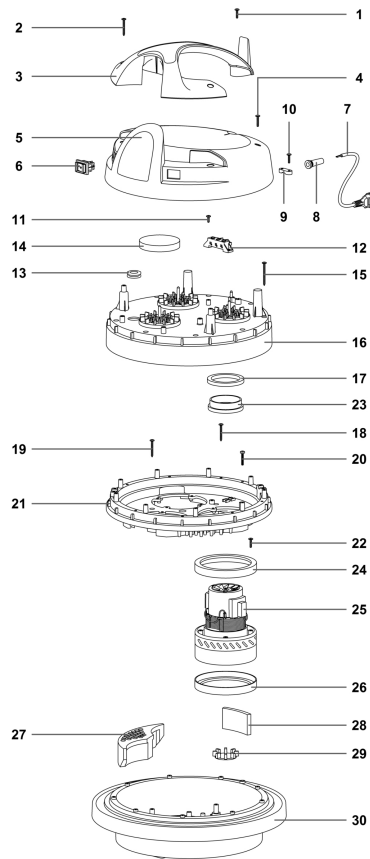

Ref. K	Part n.	Part n. 2	Description	Quantity	Validity		Price
					From	To	
*	MECB01826		WIRING 50CM MOTORE POKE-IN-TP	3,00			--
*	FSVR00127		CLAMP	3,00			--
*	MECB35712		WIRE WITH RESISTANCE	1,00			--
0001	VTVT71961		SCREW PFU TMT PHL 5X20 ZN NERA	1,00			--
0002	VTVT72106		SCREW PAT TMT PHL 5X40 BLACK	2,00			--
0003	MPVR08302		HANDLE TOPPER 600 G5000	1,00			--
0004	VTVT72055		SCREW PFU TMT PHL 5X25 ZN BLACK	2,00			--
0005	PMVR06241		COVER TOPPER 600 NE 3INT	1,00			--
0006	MECI28744		ANTISPLASH RED LIGHT SWITCHER	3,00			--
0007	MECB31445		ELECTRIC CORD 2X1,5 MT.8,5	1,00			--
0008	MEVR28673		FAIRLEAD	1,00			--
0009	MPVR28690		CABLE CLAMP	1,00			--
0010	VTVT71961		SCREW PFU TMT PHL 5X20 ZN NERA	1,00			--
0011	VTVT71960		SCREW SCREW PAT TMT PHL 5X14 ZN	2,00			--
0012	MEVR02008		TERM.BOARD 400-600 3MOT.RAD	1,00			--
0013	MEVR72017		GUIDING SLIT FOR QUICK COUPLING	1,00			--
0014	FTDP38064		FILTER MTP/65 H=15 D.95	3,00			--
0015	VTVT40007		SCREW PAT TMT PHL 5X55 BLACK	9,00			--
0016	MPVR08511		GREY COVER 600 5000	1,00			--
0017	MPVR38371		WASHER H8 D85X65	3,00			--
0018	VTVT72106		SCREW PAT TMT PHL 5X40 BLACK	9,00			--
0019	VTVT72106		SCREW PAT TMT PHL 5X40 BLACK	3,00			--
0020	VTVT01181		SCREW TC CROSS M 5X30 UNI 7687	1,00			--
0021	MPVR89502		MOTOR-FASTENER NEV.600 BLACK	1,00			--
0022	VTVT71961		SCREW PFU TMT PHL 5X20 ZN NERA	12,00			--
0023	MPVR86282		RING MOTORE H=7 (15) PLAST.	3,00			--
0024	GUGO28683		"L" GASKET W/O HOLES H=5,5	3,00			--
0025	MOMO00354		MOTOR BD302 1000W 220-240 50/60	3,00			--
0026	GUGO28683		"L" GASKET W/O HOLES H=5,5	3,00			--
0027	FTDP38057		ANTINOISE TRIANGLE H=51	3,00			--
0028	FTDP28745		GASKET MTP/30 AU-AD 50X10X85	3,00			--
0029	MPVR28748		AUTOMATIC VALVE	3,00			--
0030	MPVR28752		COMPL.BASE NEV.600 W/S.PLATE BLACK	1,00			--