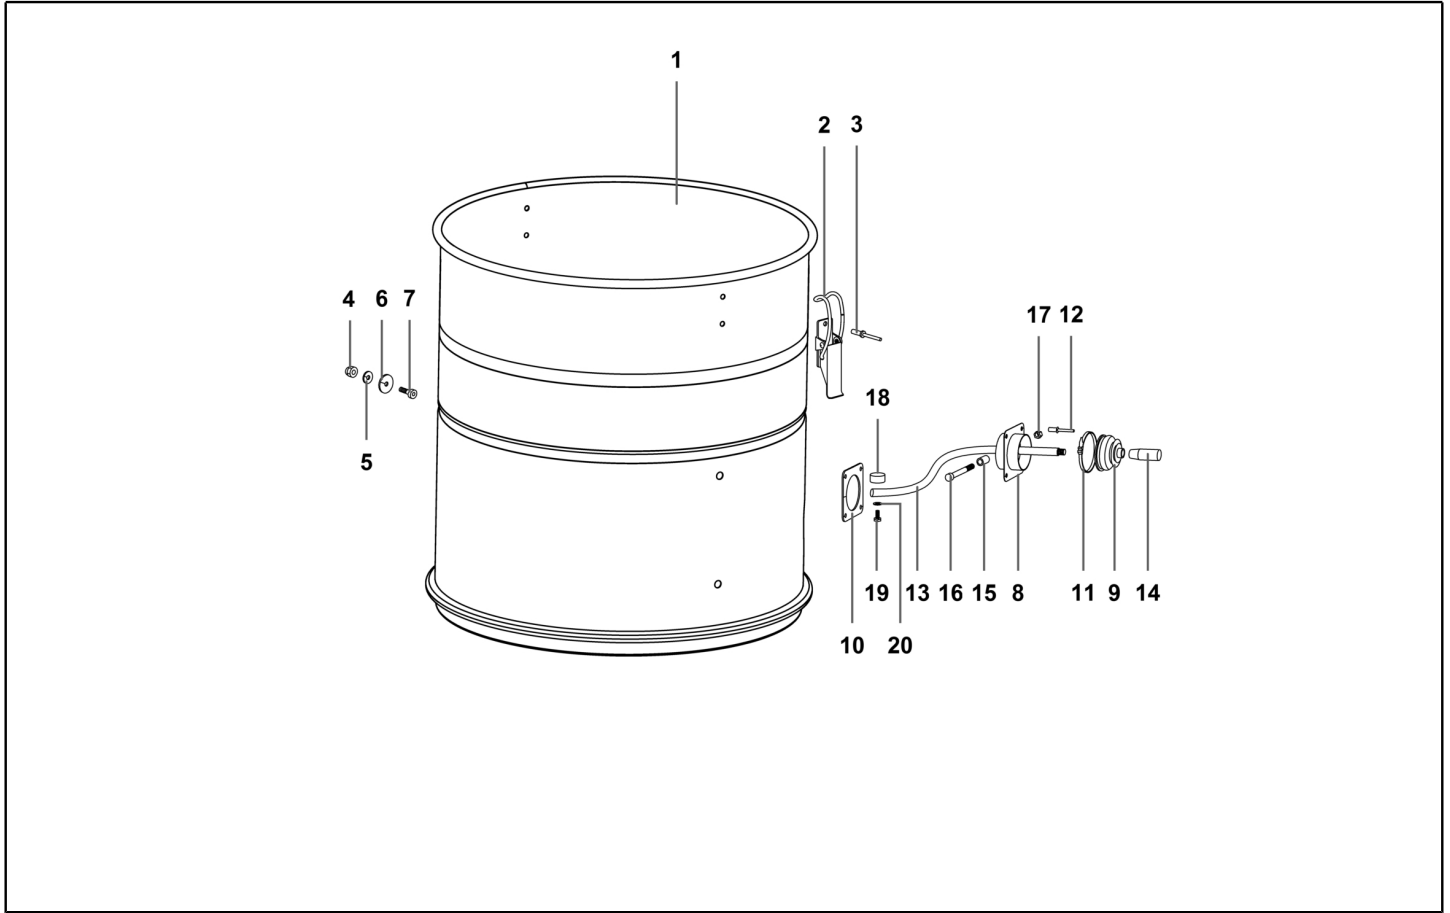

Ref. K	Part n.	Part n. 2	Description	Quantity	Validity		Price
					From	To	
0001	LAFN11465		TANK DEC.600 OPT SC/FI S/BOCC.	1,00			--
0002	CHVR40000		UNIVERSAL METAL HOOK	2,00			--
0003	VTVR71991		RIVET 5X11	4,00			--
0004	VTDD00214		NUT M 8 UNI 5721	4,00			--
0005	VTRS00396		WASHER M 8 UNI 6592	4,00			--
0006	VTVR72041		WASHER 8X32 UNI6593	4,00			--
0007	VTVT01392		SCREW TBEI 8X16 UNI 7380 INOX	4,00			--
0008	LAFN88787		BELLOWS HOLDER F/FILTERSHAKER	1,00			--
0009	MPVR88788		BELLOWS PROTECTION PLANET 200	1,00			--
0010	GUGO88789		PLANET 100 SHAKER FILTER GASKET	1,00			--
0011	FSVR00074		CLIP 300X9	1,00			--
0012	VTVR00395		RIVET 4,8X15 INOX	4,00			--
0013	LAFN08493		LEVER SCUOTIFILTRO PLANET 150	1,00			--
0014	VTVR37754		HANDLE M 10X65	1,00			--
0015	MPVR06932		SPACER PLASTIC D.10 D.6,3X20	2,00			--
0016	VTVT01235		SCREW TE M 6X70 UNI 5737	1,00			--
0017	VTDD00230		SELF-LOCJ.NUT M 6 SMALL UNI 7474	1,00			--
0018	LAFN88792		DUMPING BASE BELT DRIVER M8 H=20	1,00			--
0019	VTVT01028		SCREW TE M 8X25 UNI 5739	1,00			--
0020	VTRS00427		TOOTHED WASHER M8 UNI 8842	1,00			--