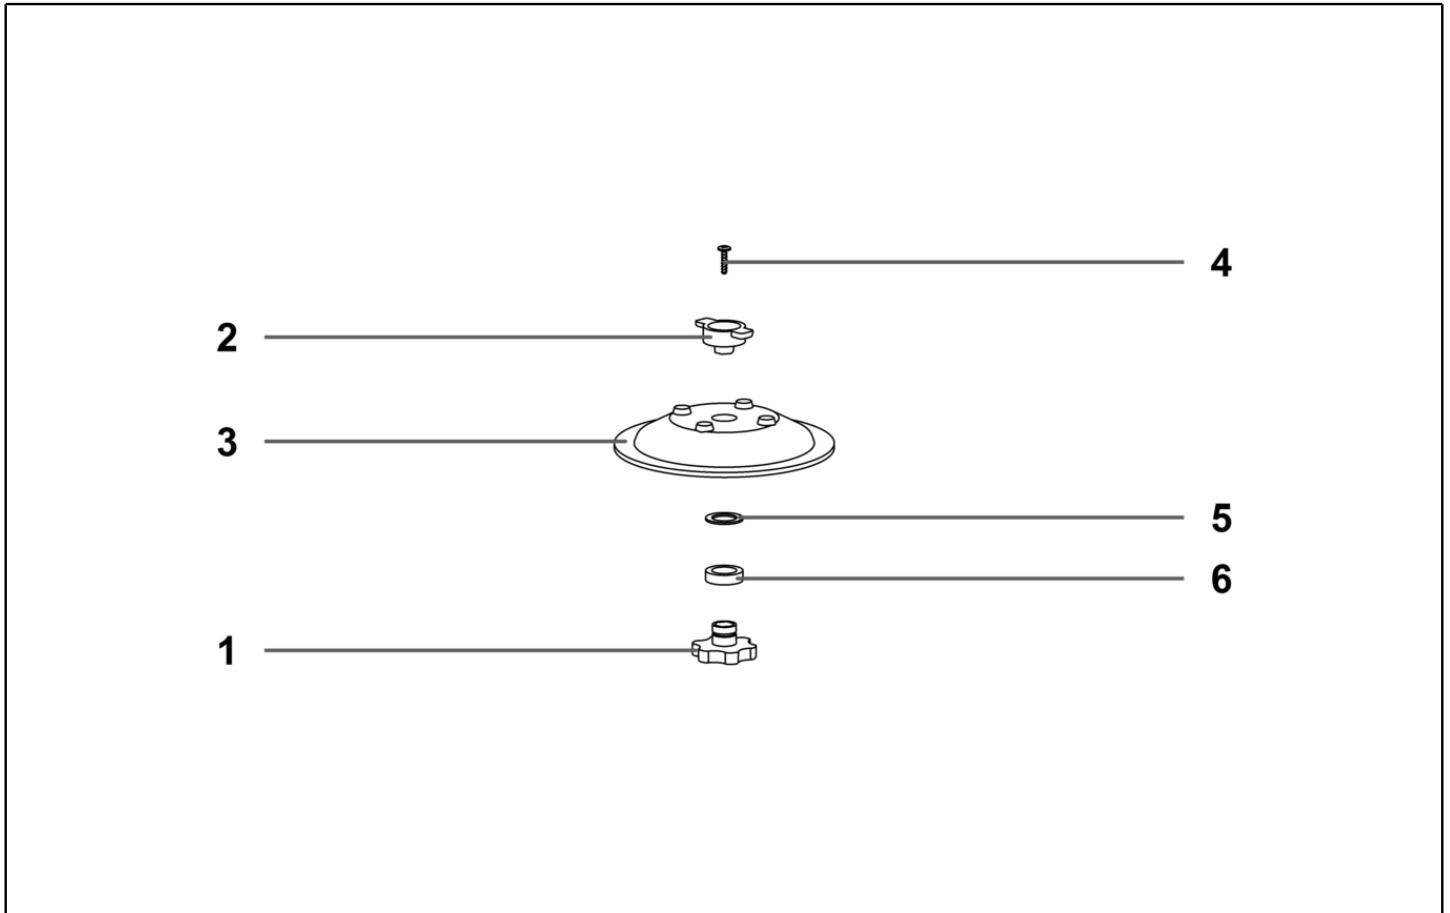

Ref. K	Part n.	Part n. 2	Description	Quantity	Validity		Price
					From	To	
0001	MPVR07254		KNOB RAPID ATTACK	1,00			--
0002	MPVR07253		HOOKING RAPID ATTACK	1,00			--
0003	MPVR06630		DISC FILTER SUPPORT	1,00			--
0004	VTVT71961		SCREW PFU TMT PHL 5X20 ZN NERA	1,00			--
0005	VTRS00418		WASHER P.P. 30X20X1,5	1,00			--
0006	VTRS00419		WASHER SPONGE RUBBER 30X20X8	1,00			--