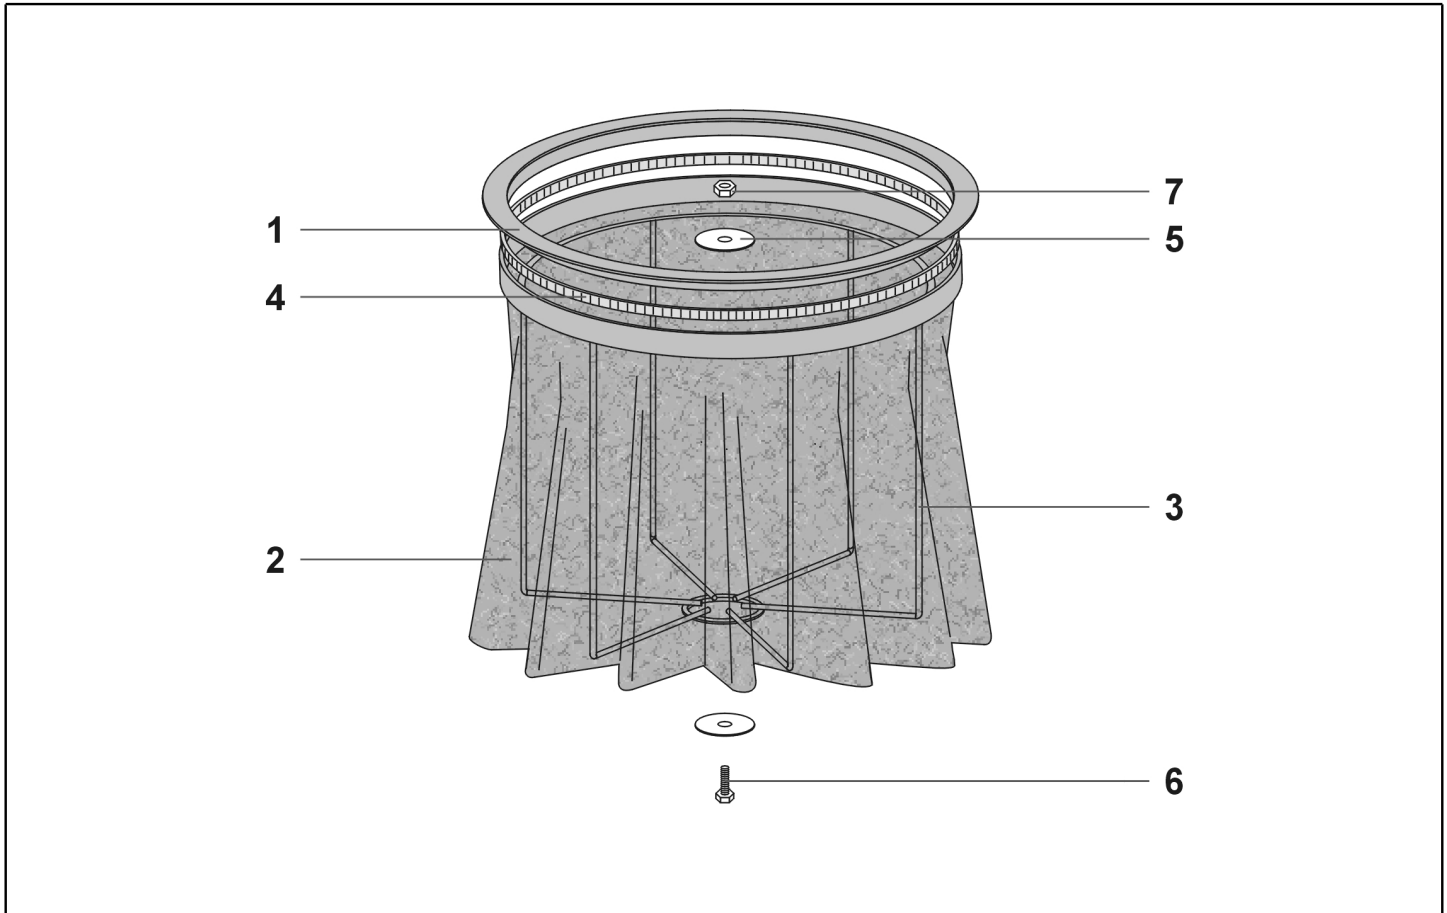

Ref. K	Part n.	Part n. 2	Description	Quantity	Validity		Price
					From	To	
0001	MPVR35495		FILTER RING 600	1,00			--
0002	FTDP88584		POLYESTERE FILTER V600M	1,00			--
0003	MPVR88838		BASKET V 600 M	1,00			--
0004	FSVR00148		CLAMP STRINGITUBO D.345-380	1,00			--
0005	PMVR04414		CAP D64 FILTERSHAKER PLANET	5,00			--
0006	VTVT01090		SCREW TE M 6X20 UNI 5739	1,00			--
0007	VTDD00230		SELF-LOCJ.NUT M 6 SMALL UNI 7474	1,00			--