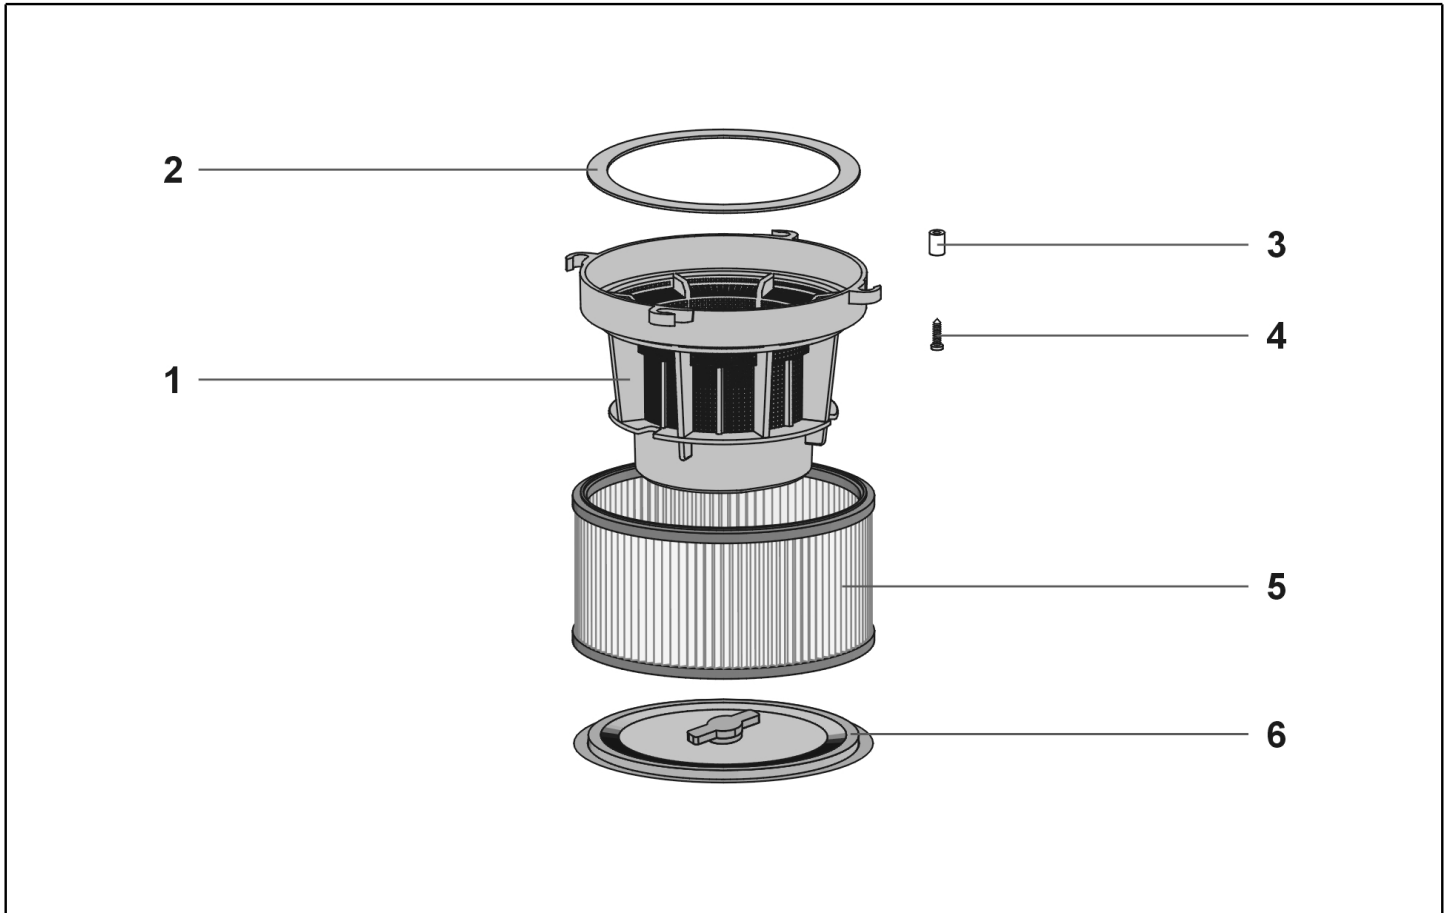

Ref. K	Part n.	Part n. 2	Description	Quantity	Validity		Price
					From	To	
0001	MPVR40590		NET ANTIFOAM BODY LOW	1,00			--
0002	GUVR40078		GASKET H3 DS50 W/ANTIFOAM BODY	1,00			--
0003	MPVR35796		BUSHING PLASTIC SLEEVE D.8	4,00			--
0004	VTVT36751		SCREW SCREW PAT TMT PHL 5X25	4,00			--
0005	FTDP00553		CARTRIDGE HEPA ALT.=125 H14	1,00			--
0006	MPVR28723		COMPL.RING FOR FILTER	1,00			--