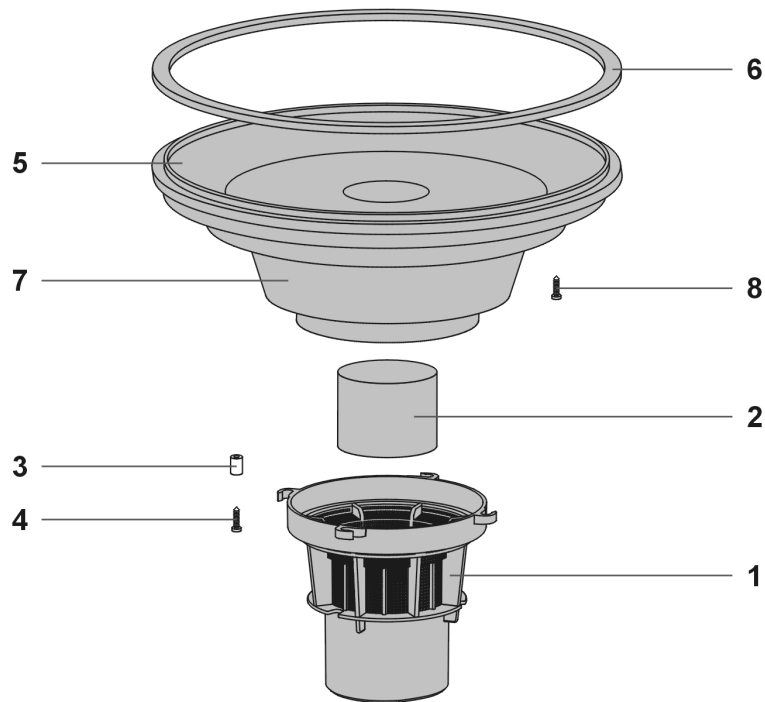

Ref. K	Part n.	Part n. 2	Description	Quantity	Validity		Price
					From	To	
0001	MPVR40521		NET ANTIFOAM BODY HIGH	1,00			--
0002	RCGR00110		FLOATER HIGHER FLOAT 99 108GR	1,00			--
0003	MPVR35796		BUSHING PLASTIC SLEEVE D.8	4,00			--
0004	VTVT36751		SCREW SCREW PAT TMT PHL 5X25	4,00			--
0005	MPVR06668		SUPPORT CICLONE 600	1,00			--
0006	GLVR37740		GASKET MIR. D.600 L=1200	1,00			--
0007	MPVR28753		CONVEYOR MINUS	1,00			--
0008	VTVT71960		SCREW SCREW PAT TMT PHL 5X14 ZN	12,00			--