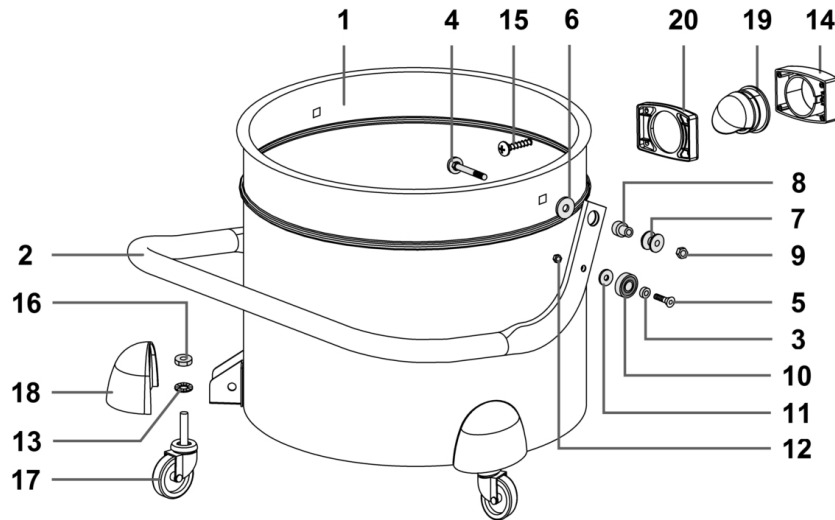

Ref. K	Part n.	Part n. 2	Description	Quantity	Validity		Price
					From	To	
0001	LAFN11466		TANK INFERIORE 600 OPT C/BOCC	1,00			--
0002	LAFN10196		LEVER AGGANCIIO FUSTO OPTIM400/6	1,00			--
0003	LAFN09498		SPACER D.9,9X6,2X5 ZN	2,00			--
0004	VTVT01277		SCREW TTQDE M 8X50 UNI 5732	2,00			--
0005	VTVT01278		SCREW M6X20 TSPEI UNI5933 ZC	2,00			--
0006	VTRS00423		WASHER GREMBIALINA M10X40 UNI659	2,00			--
0007	RCDS00090		PIN GUIDE HOOKING TANK	2,00			--
0008	LAFN08768		PIN LEVERAGGIO	2,00			--
0009	VTDD00225		SELF-LOCJ.NUT M 8 SMALL UNI 7474	2,00			--
0010	CUVR31861		BEARING 26X10X8	2,00			--
0011	VTRS00400		WASHER M 6 UNI 6592	2,00			--
0012	VTDD00230		SELF-LOCJ.NUT M 6 SMALL UNI 7474	2,00			--
0013	VTRS00409		TOOTHED WASHER M12 UNI 8842	3,00			--
0014	MPVR09181		BLACK INLET 99/60	1,00			--
0015	VTVT72055		SCREW PFU TMT PHL 5X25 ZN BLACK	4,00			--
0016	VTDD00245		NUT M 12 UNI 5588	3,00			--
0017	RTRT00453		WHEEL D.60 PIVOT GOMMA M12X25	3,00			--
0018	MPVR06894		CRANKCASE	3,00			--
0019	MPVR09191		BAFFLE 99/60 CONDUCTIVE	1,00			--
0020	MPVR08670		GASKET R 205 CONDUCTIVE	1,00			--