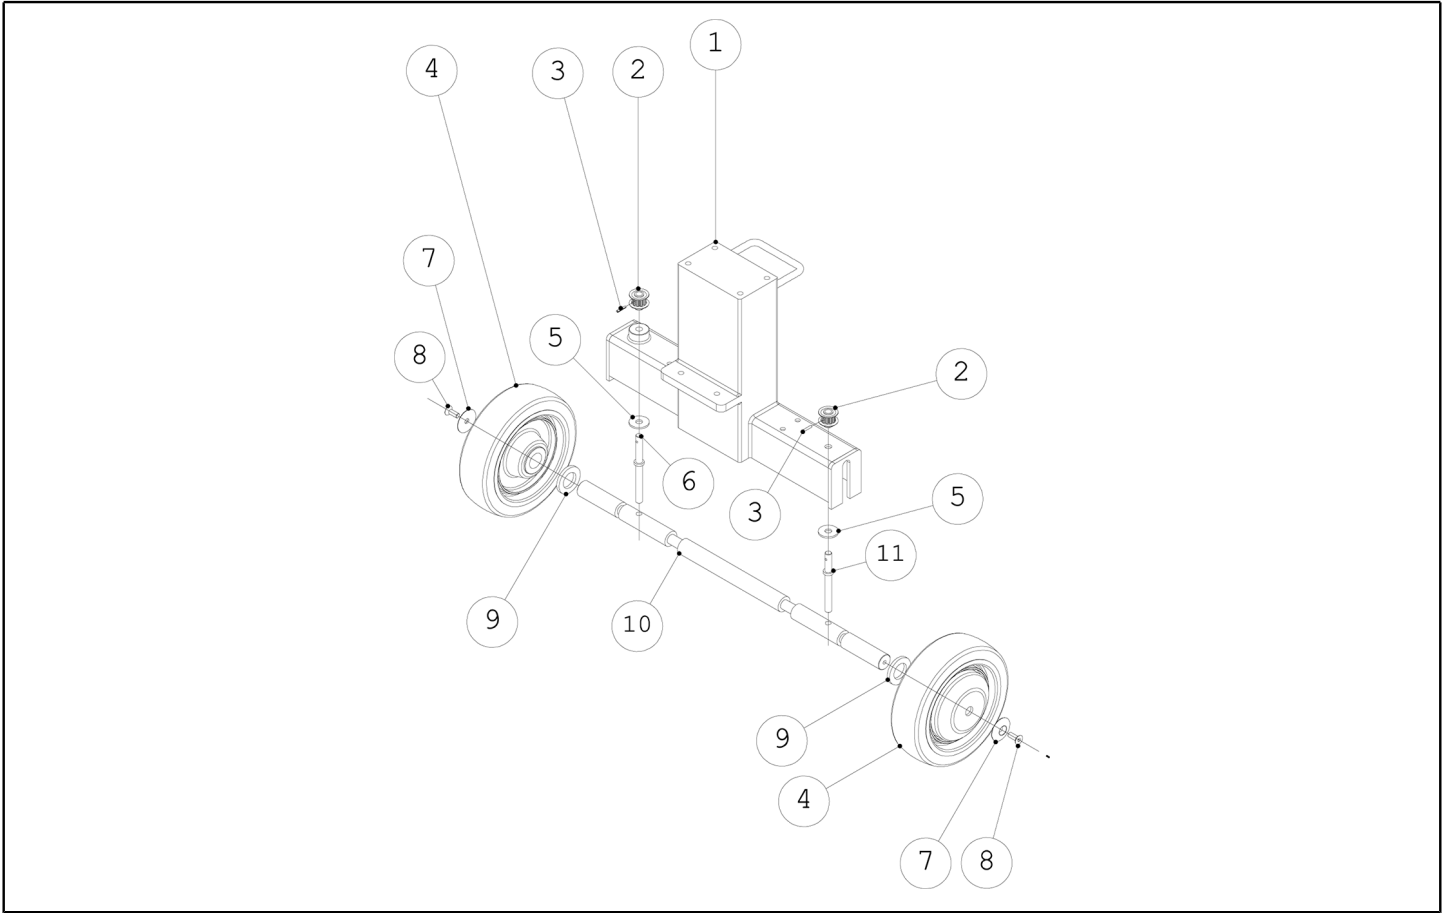

IPC

Spare parts list

Ref: LUMS00326

Model: SINGLE BRUSH SD 1500-HS

Ref. K	Part n.	Part n. 2	Description	Quantity	Validity		Price
					From	To	
0010	MPVR12292		LEVER -	1,00			--
0011	MPVR12293		HANDLE -	1,00			--
0014	MPVR12294		SUPPORT -	2,00			--
0021	MPVR12296		LEVER -	1,00			--
0023	KTRI05566		KIT .	1,00			--

Ref. K	Part n.	Part n. 2	Description	Quantity	Validity		Price
					From	To	
0001	MFVR00307		PISTON .	1,00			--
0004	MTIG00159		GEAR .	1,00			--
0006	MFVR00311		CONNECTING ROD .	1,00			--
0007	MFVR00312		FORK .	1,00			--

Ref. K	Part n.	Part n. 2	Description	Quantity	Validity		Price
					From	To	
0005	MTPL00239		PULLEY -	2,00			--
0006	LAFN11349		ROLLER .	2,00			--
0007	LAFN11351		SHAFT RIGHT	2,00			--
0008	LAFN11353		SHAFT LEFT	2,00			--