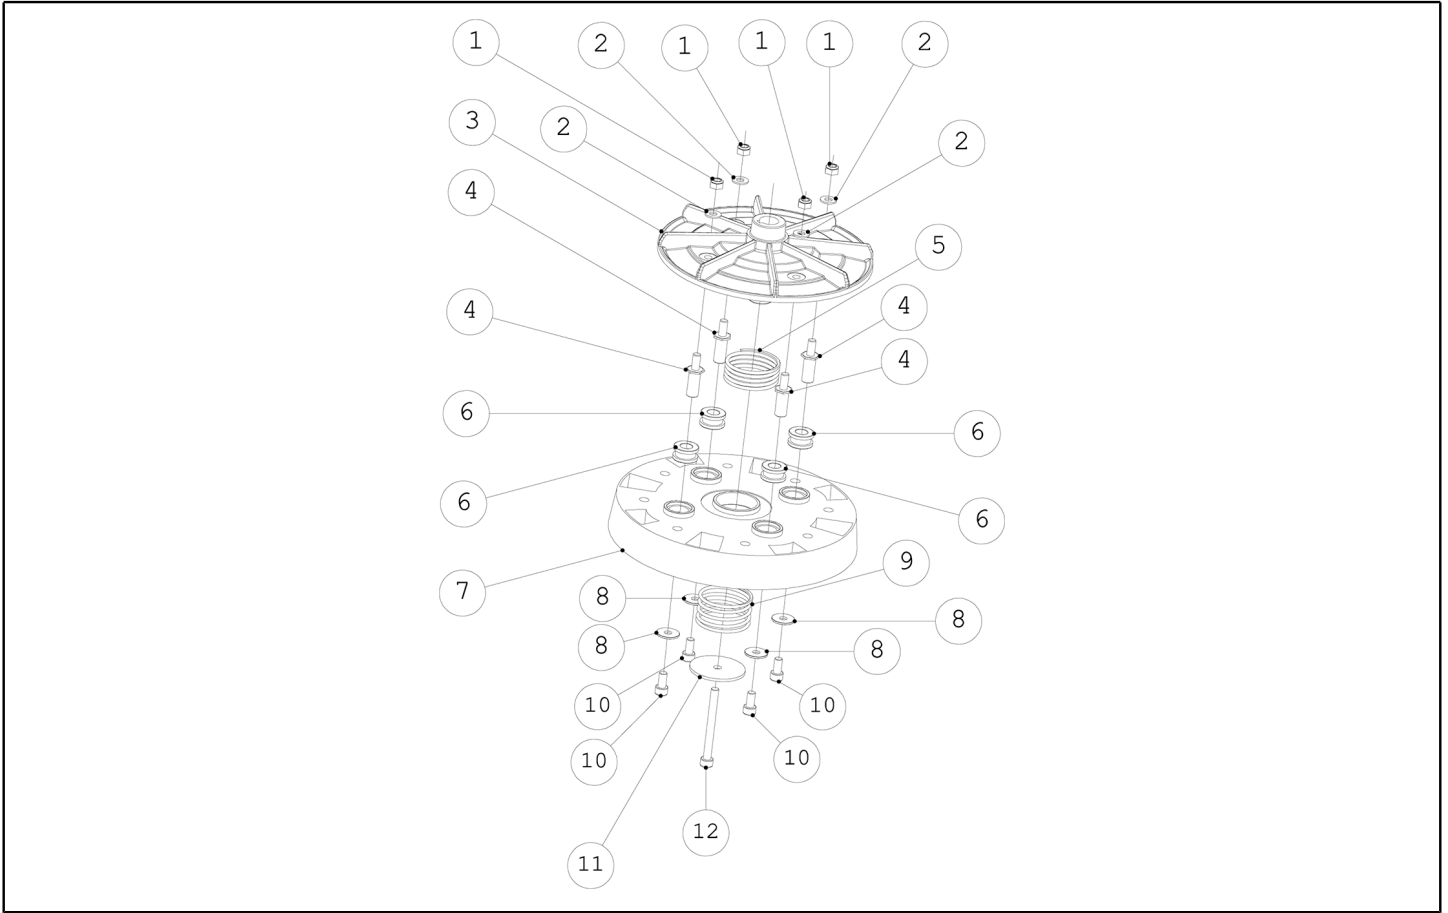

Ref. K	Part n.	Part n. 2	Description	Quantity	Validity		Price
					From	To	
0005	MTPL00239		PULLEY -	2,00			--
0006	LAFN11349		ROLLER .	2,00			--
0007	LAFN11351		SHAFT RIGHT	2,00			--
0008	LAFN11353		SHAFT LEFT	2,00			--

Ref. K	Part n.	Part n. 2	Description	Quantity	Validity		Price
					From	To	
0002	MTPL00240		PULLEY -	2,00			--

Ref. K	Part n.	Part n. 2	Description	Quantity	Validity		Price
					From	To	
0001	LAFN11354		BAR .	1,00			--
0004	LAFN11355		SHAFT .	1,00			--
0010	LAFN11356		PISTON .	1,00			--
0012	RTRT00706		WHEEL FRONT	1,00			--