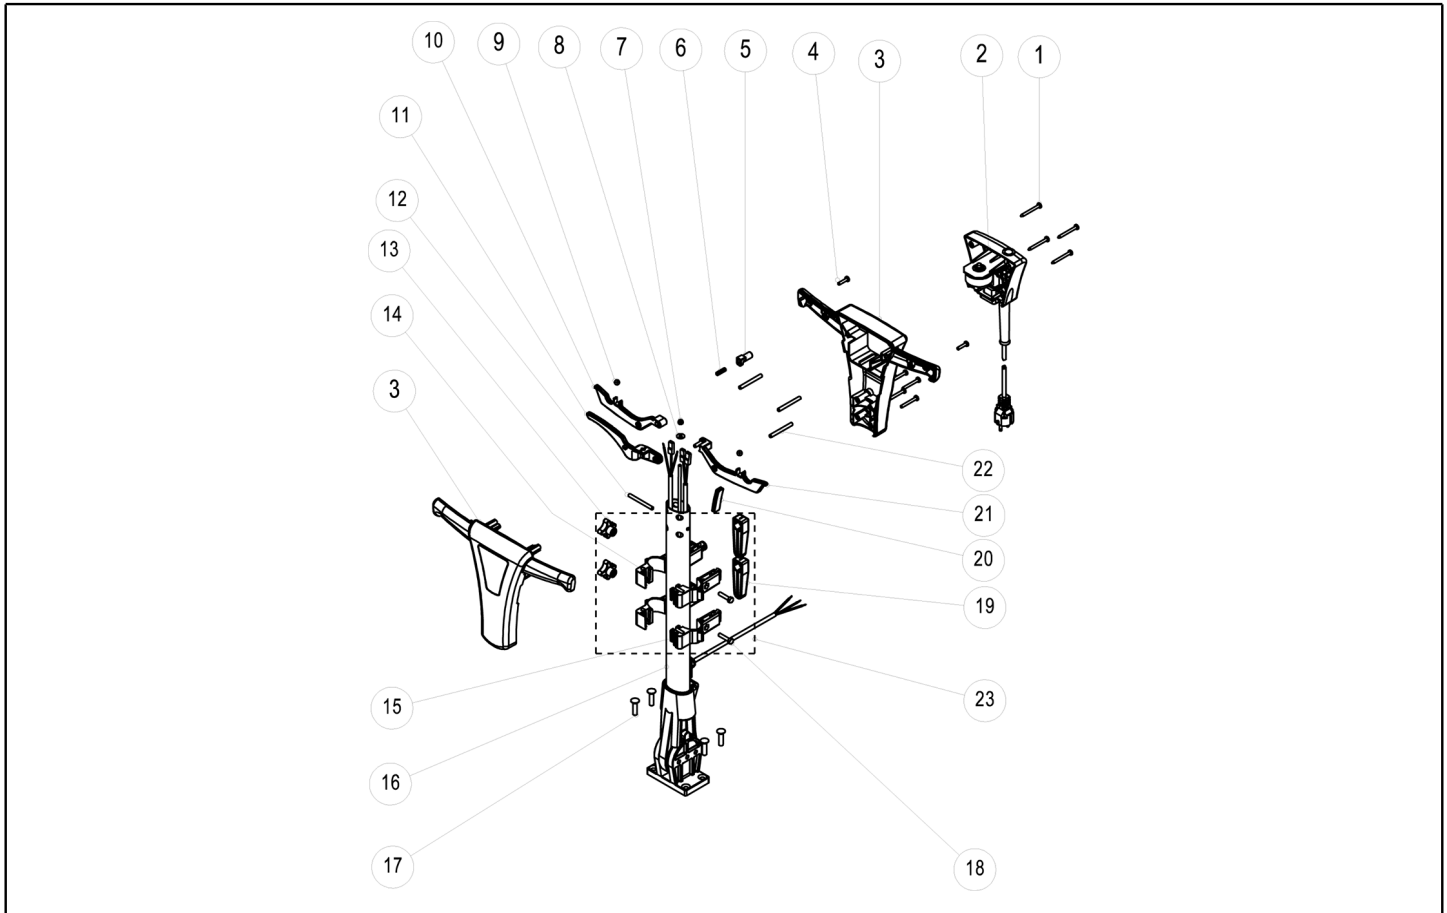

IPC

Spare parts list

Ref: LUMS00326

Model: SINGLE BRUSH SD 1500-HS

Ref. K	Part n.	Part n. 2	Description	Quantity	Validity		Price
					From	To	
0010	MPVR12292		LEVER -	1,00			--
0011	MPVR12293		HANDLE -	1,00			--
0014	MPVR12294		SUPPORT -	2,00			--
0021	MPVR12296		LEVER -	1,00			--
0023	KTRI05566		KIT .	1,00			--

Ref. K	Part n.	Part n. 2	Description	Quantity	Validity		Price
					From	To	
0003	MECB02080		CABLE 3X2,5	1,00			--
0004	MEVR02489		SOCKET .	1,00			--
0008	MECI00677		SWITCH .	1,00			--
0010	MECI00678		BUTTON .	1,00			--
0011	MEVR02490		CAP .	1,00			--

Ref. K	Part n.	Part n. 2	Description	Quantity	Validity		Price
					From	To	
0005	MTPL00239		PULLEY -	2,00			--
0006	LAFN11349		ROLLER .	2,00			--
0007	LAFN11351		SHAFT RIGHT	2,00			--
0008	LAFN11353		SHAFT LEFT	2,00			--

Ref. K	Part n.	Part n. 2	Description	Quantity	Validity		Price
					From	To	
0002	MTPL00240		PULLEY -	2,00			--

Ref. K	Part n.	Part n. 2	Description	Quantity	Validity		Price
					From	To	
0001	LAFN11354		BAR .	1,00			--
0004	LAFN11355		SHAFT .	1,00			--
0010	LAFN11356		PISTON .	1,00			--
0012	RTRT00706		WHEEL FRONT	1,00			--