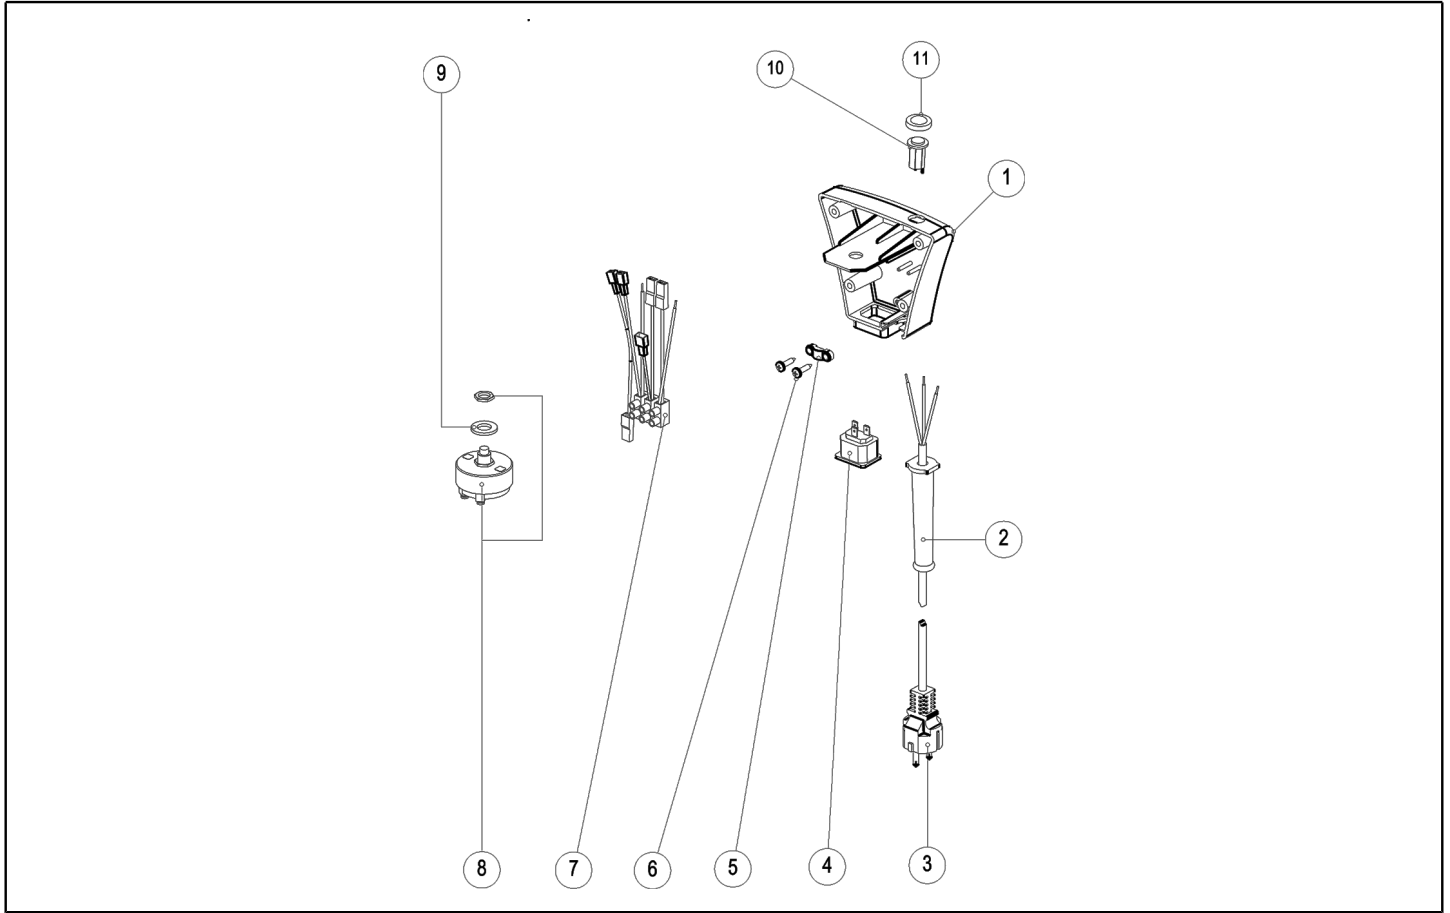

IPC

Spare parts list

Ref: LUMS00326

Model: SINGLE BRUSH SD 1500-HS

Ref. K	Part n.	Part n. 2	Description	Quantity	Validity		Price
					From	To	
0010	MPVR12292		LEVER -	1,00			--
0011	MPVR12293		HANDLE -	1,00			--
0014	MPVR12294		SUPPORT -	2,00			--
0021	MPVR12296		LEVER -	1,00			--
0023	KTRI05566		KIT .	1,00			--

Ref. K	Part n.	Part n. 2	Description	Quantity	Validity		Price
					From	To	
0003	MECB02080		CABLE 3X2,5	1,00			--
0004	MEVR02489		SOCKET .	1,00			--
0008	MECI00677		SWITCH .	1,00			--
0010	MECI00678		BUTTON .	1,00			--
0011	MEVR02490		CAP .	1,00			--

Ref. K	Part n.	Part n. 2	Description	Quantity	Validity		Price
					From	To	
0005	MTPL00239		PULLEY -	2,00			--
0006	LAFN11349		ROLLER .	2,00			--
0007	LAFN11351		SHAFT RIGHT	2,00			--
0008	LAFN11353		SHAFT LEFT	2,00			--

Ref. K	Part n.	Part n. 2	Description	Quantity	Validity		Price
					From	To	
0002	MTPL00240		PULLEY -	2,00			--

Ref. K	Part n.	Part n. 2	Description	Quantity	Validity		Price
					From	To	
0001	LAFN11354		BAR .	1,00			--
0004	LAFN11355		SHAFT .	1,00			--
0010	LAFN11356		PISTON .	1,00			--
0012	RTRT00706		WHEEL FRONT	1,00			--