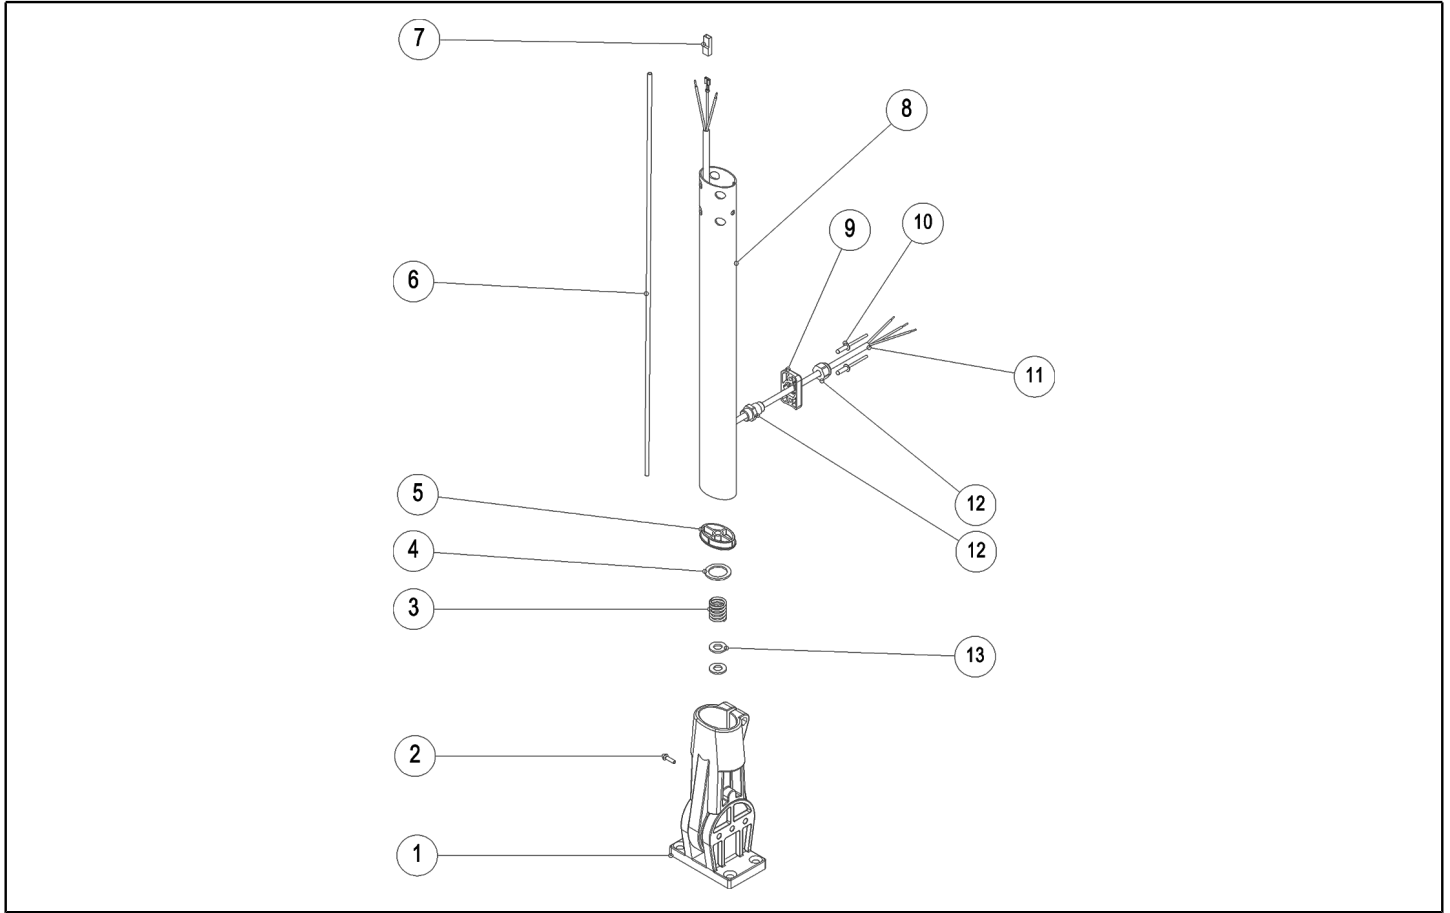

IPC

Spare parts list

Ref: LUMS00326

Model: SINGLE BRUSH SD 1500-HS

Ref. K	Part n.	Part n. 2	Description	Quantity	Validity		Price
					From	To	
0010	MPVR12292		LEVER -	1,00			--
0011	MPVR12293		HANDLE -	1,00			--
0014	MPVR12294		SUPPORT -	2,00			--
0021	MPVR12296		LEVER -	1,00			--
0023	KTRI05566		KIT .	1,00			--

Ref. K	Part n.	Part n. 2	Description	Quantity	Validity		Price
					From	To	
0003	MECB02080		CABLE 3X2,5	1,00			--
0004	MEVR02489		SOCKET .	1,00			--
0008	MECI00677		SWITCH .	1,00			--
0010	MECI00678		BUTTON .	1,00			--
0011	MEVR02490		CAP .	1,00			--

Ref. K	Part n.	Part n. 2	Description	Quantity	Validity		Price
					From	To	
0005	MTPL00239		PULLEY -	2,00			--
0006	LAFN11349		ROLLER .	2,00			--
0007	LAFN11351		SHAFT RIGHT	2,00			--
0008	LAFN11353		SHAFT LEFT	2,00			--

Ref. K	Part n.	Part n. 2	Description	Quantity	Validity		Price
					From	To	
0002	MTPL00240		PULLEY -	2,00			--

Ref. K	Part n.	Part n. 2	Description	Quantity	Validity		Price
					From	To	
0001	LAFN11354		BAR .	1,00			--
0004	LAFN11355		SHAFT .	1,00			--
0010	LAFN11356		PISTON .	1,00			--
0012	RTRT00706		WHEEL FRONT	1,00			--