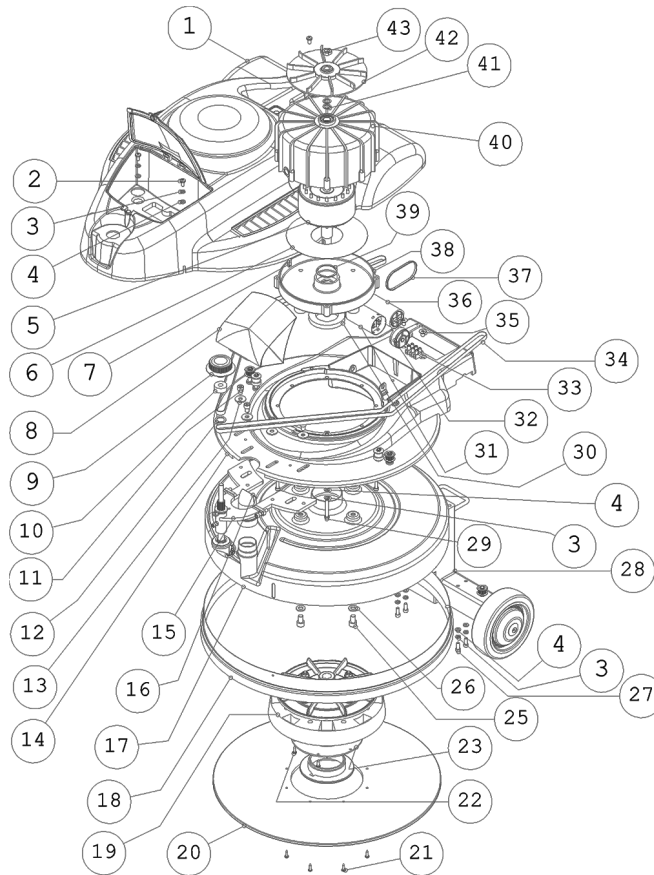

Ref. K	Part n.	Part n. 2	Description	Quantity	Validity		Price
					From	To	
0001	MPVR12302		HOOD -	1,00			--
0005	MORT00078		ROTOR -	1,00			--
0014	KTRI05571		KIT .	1,00			--
0015	KTRI05572		KIT .	1,00			--
0019	KTRI05572		KIT .	1,00			--
0020	MPVR12303		DRIVE DISK -	1,00			--
0023	KTRI05574		KIT .	1,00			--
0031	MECO00130		CAPACITOR -	1,00			--
0034	MTCG00163		BELT -	1,00			--
0036	MECO00134		CAPACITOR -	1,00			--
0040	MOST00091		EL.MOT. STATOR -	1,00			--