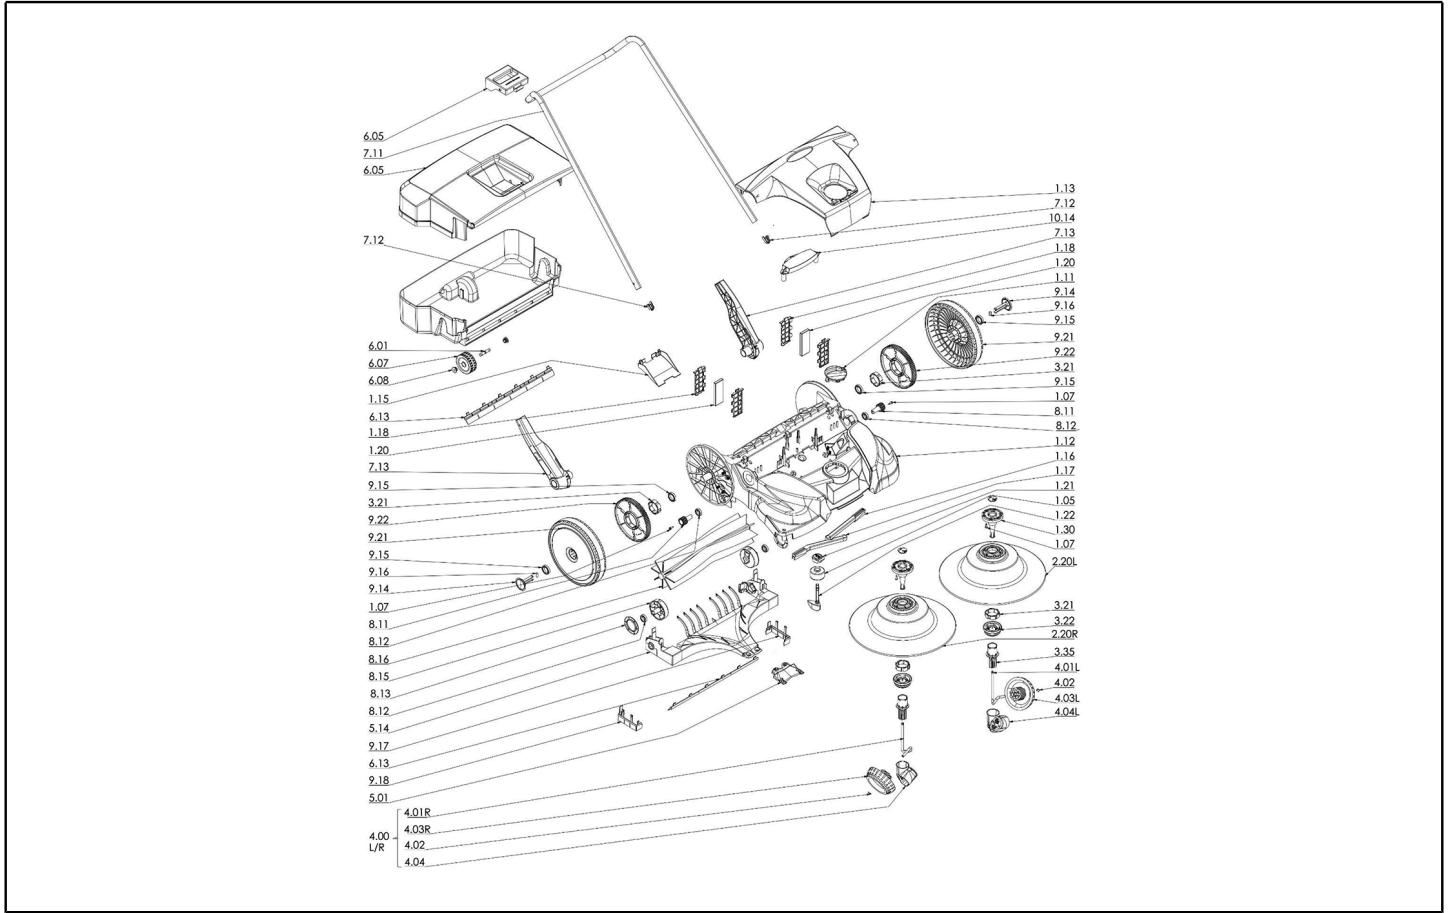

IPC

Spare parts list

Ref: MSUT00768
Model: SWEEPER 750 M IPC

Ref. K	Part n.	Part n. 2	Description	Quantity	Validity		Price
					From	To	
105	MPVR11597		GUIDE GANSOW 750	1,00			--
107	VTVT01490		SCREW .	1,00			--
112	MPVR11600		FRAME GANSOW 750	1,00			--
115	MPVR11602		COVERING GANSOW 750	1,00			--
116	MPVR11603		COVERING SX GANSOW 750	1,00			--
117	MPVR11604		COVERING DX GANSOW 750	1,00			--
120	FTDP00769		FILTER -	1,00			--
130	MPVR11598		COVERING GANSOW 750	1,00			--
220	KTRI05049		KIT SIDE BRUSHES GANSOW 750	1,00			--
220L	SPPV08013		BRUSH SX GANSOW 750	1,00			--
220R	SPPV08014		BRUSH DX GANSOW 750	1,00			--
321	MPVR11612		ELEMENT GANSOW 750	1,00			--
322	MPVR11611		UPRIGHT GANSOW 750	1,00			--
335	MPVR11610		GEAR GANSOW 750	1,00			--
400	KTRI05050		KIT RUOTA GANSOW 750	1,00			--
400L	KTRI05051		KIT RUOTA SX GANSOW 750	1,00			--
400R	KTRI05052		KIT RUOTA DX GANSOW 750	1,00			--
402	VTRS00615		WASHER .	1,00			--
501	MPVR11613		BRACKET GANSOW 750	1,00			--
514	MPVR11614		PLATE GANSOW 750	1,00			--
601	MPVR11615		AXLE GANSOW 750	1,00			--
607	MPVR11617		WHEEL GANSOW 750	1,00			--
608	MPVR11618		BUSHING GANSOW 750	1,00			--
613	MPVR11619		FLAP GANSOW 750	1,00			--
711	LAFN11165		HANDLE GANSOW 750	1,00			--
811	MPVR11622		PINION GANSOW 750	1,00			--
812	CUVR00297		BEARING 6903ZZ	1,00			--
813	MPVR11623		RING GANSOW 750	1,00			--
815	MPVR11624		BRUSH HOLDER GANSOW 750	1,00			--
816	SPPV08015		BRUSH GANSOW 750	1,00			--
914	MPVR11626		CLAMP GANSOW 750	1,00			--
915	CUVR00280		BEARING GANSOW 750	1,00			--
916	MPVR11627		PLUG GANSOW 750	1,00			--
917	MPVR11628		BRACKET GANSOW 750	1,00			--
918	MPVR11629		BRACKET GANSOW 750	1,00			--
921	RTRT00799		WHEEL -	2,00			--
922	MPVR11625		PINION GANSOW 750	1,00			--