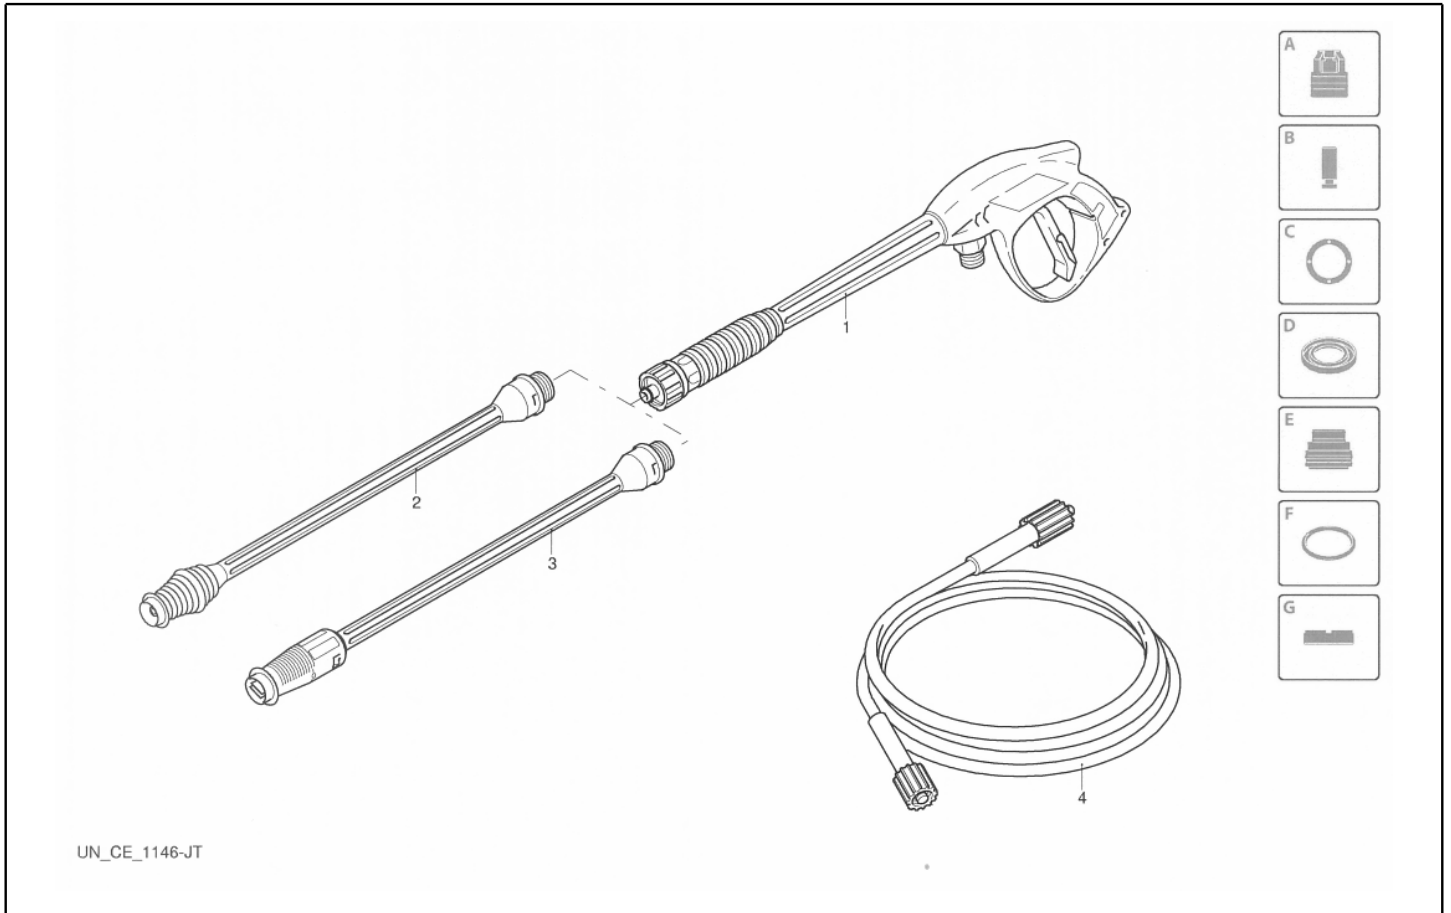

Ref. K	Part n.	Part n. 2	Description	Quantity	Validity		Price
					From	To	
0001	IPPR40012		GUN BIT +P270 +M22 M	1,00			--
0002	LCPR40079		LANCE R.POWER P 440 +M22 D.1.07	1,00			--
0003	LCPR40074		LANCE M.REG P 440 +M22 D.1,07GR	1,00			--
0004	TBAP40108		H.P. HOSE SAE MT 12 1/ 4 -1IRV	1,00			--