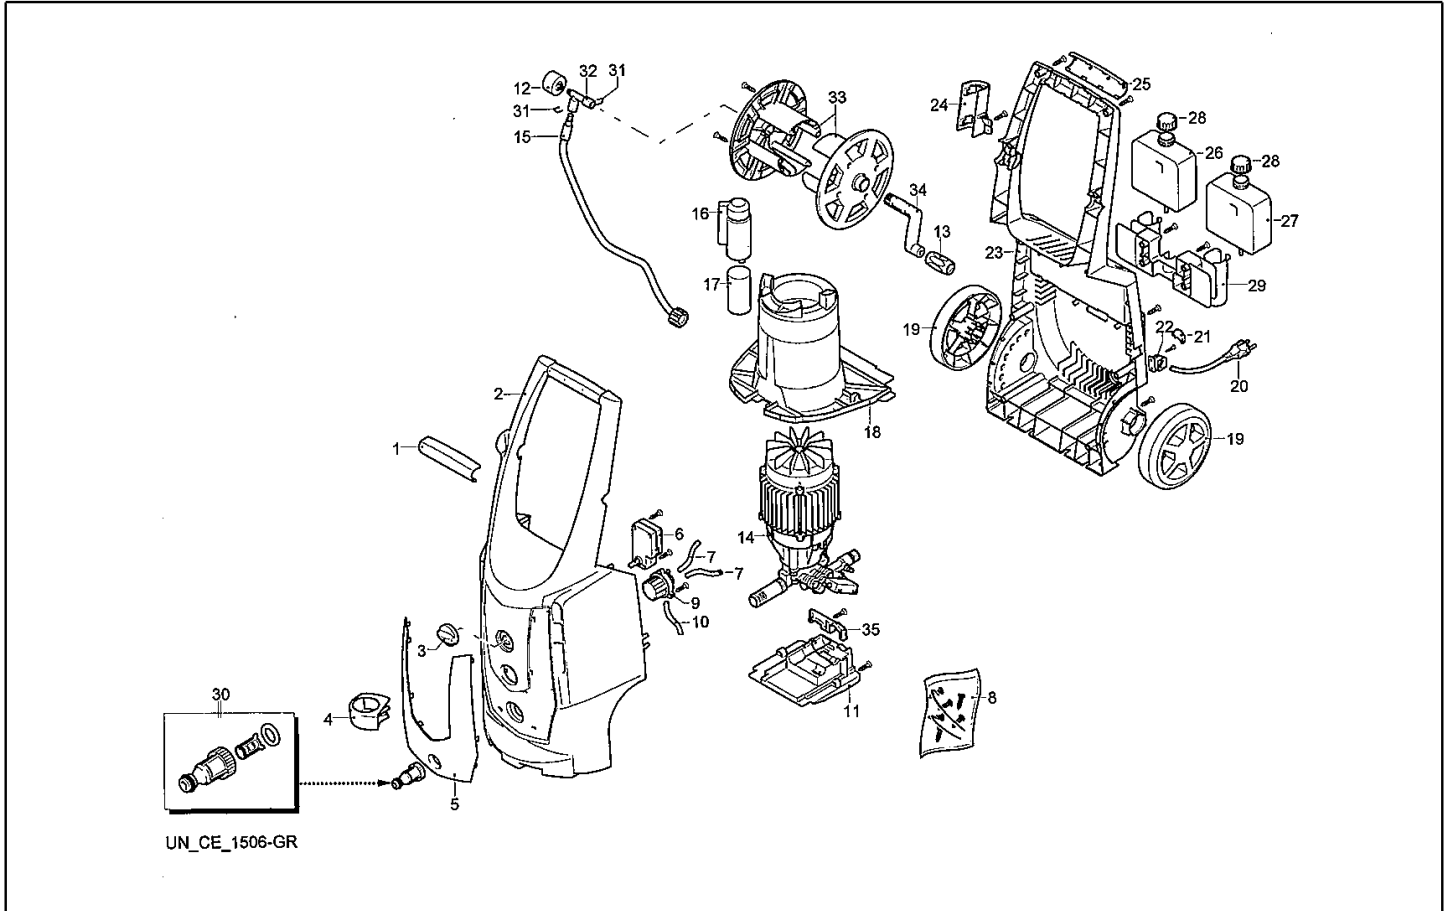

**IPC**

**Spare parts list**

Ref: IDAF94231

Model: H.P. CLEANER PW-C23PI1610AO 230/50 IPC

Ref. K	Part n.	Part n. 2	Description	Quantity	Validity		Price
					From	To	
0001	MPVR40463		HANDLE PW-C23 ANT.GR.	1,00			--
0002	MPVR40508		HOOD PW-C23 BK.	1,00			--
0003	MPVR40465		SWITCH KNOB PW-C23	1,00			--
0004	MPVR40466		SUPPORT PW-C23 BK.	1,00			--
0005	MPVR40474		INSERT PW-C23 GR.368C	1,00			--
0006	MPVR40468		CONTROL BOX PW-C23	1,00			--
0007	TBBP40061		L.P. HOSE D. 7-10 PW-C23	2,00			--
0008	KTRI40222		KIT P 4- 14 SCREW PW-C23	1,00			--
0009	RCGR40007		DETERGENT TAP PW-C23 2V.	1,00			--
0010	TBBP40062		L.P. HOSE D. 7-10 PW-C23/2	1,00			--
0011	MPVR40469		SUPPORT E.PMP PW-C23	1,00		08/09/2014	--
0011	MPVR40650		SUPPORT E.PMP PW-C23	1,00	09/09/2014		--
0012	MNMN40010		PRESSURE GAUGE AR PW-C23	1,00			--
0013	MPVR40514		HANDLE PW-C23 AVTB	1,00		27/02/2014	--
0013	MPVR40637		HANDLE PW-C23 AVTB	1,00	28/02/2014		--
0014	PPEL40045		GROUP PW-C23 3000W 230/50 2P.	1,00			--
0015	TBAP40109		HOSE AVV. PW-C23	1,00			--
0016	MPVR40471		SUPPORT PW-C23	1,00			--
0017	MECO40013		CAPACITOR 40 MF	1,00			--
0018	MPVR40472		CONVEYOR PW-C23	1,00			--
0019	RTRT40028		WHEEL D.175 PW-C23	2,00			--
0020	MECB40239		CABLE PVC 3X1.5 SCH.	1,00			--
0021	MPVR40473		CAP PW-C23	1,00			--
0022	MPVR40454		CABLE CLAMP PW-C10	1,00			--
0023	MPVR40475		FRAME PW-C23 BK	1,00			--
0024	MPVR40464		SUPPORT PW-C23 SUP.	1,00			--
0025	MPVR40477		HANDLE PW-C23 PST.GR.	1,00			--
0026	MPVR40512		TANK PW-C23 DX	1,00			--
0027	MPVR40513		TANK PW-C23 SX	1,00			--
0028	MPVR40480		TANK CAP PW-C23 BK.	2,00			--
0029	MPVR40515		HANDLE PW-C23	1,00			--
0030	RCVR40103		SOCKET C10 3/4 F +FILT.	1,00			--
0031	S LAFN40542		PLUG "U" AVTB-C23	1,00			--
0032	S RCDS40185		CONNECTOR PW-C23 C/MAN	1,00			--
0033	MPVR40484		DRUM PW-C23	1,00			--
0034	MPVR40460		HANDLE PW-C10	1,00			--
0035	MPVR40719		SUPPORT E.PMP PW-C23	1,00	09/09/2014		--