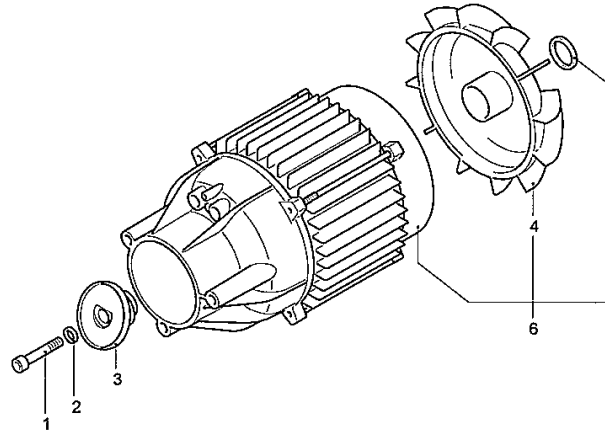

UN_CE_1543-KR

Ref. K	Part n.	Part n. 2	Description	Quantity	Validity		Price
					From	To	
0001	VTVT06237		SCREW TCEI 6X20 UNI5931	1,00			--
0002	VTRS40018		WASHER D. 6 X10 GROWER	1,00			--
0003	PVVR40361		CAP G161	1,00			--
0004	VEVR40011		IMPELLER C23	1,00			--
0005	VTVR40046		RING C23	1,00			--
0006	MOMO40034		1PH MOTOR ARC23 W 2500 230-50 AR	1,00			--
0007	KTRI40296		KIT P 15-43056 BEARING AR	1,00	09/09/2014		--