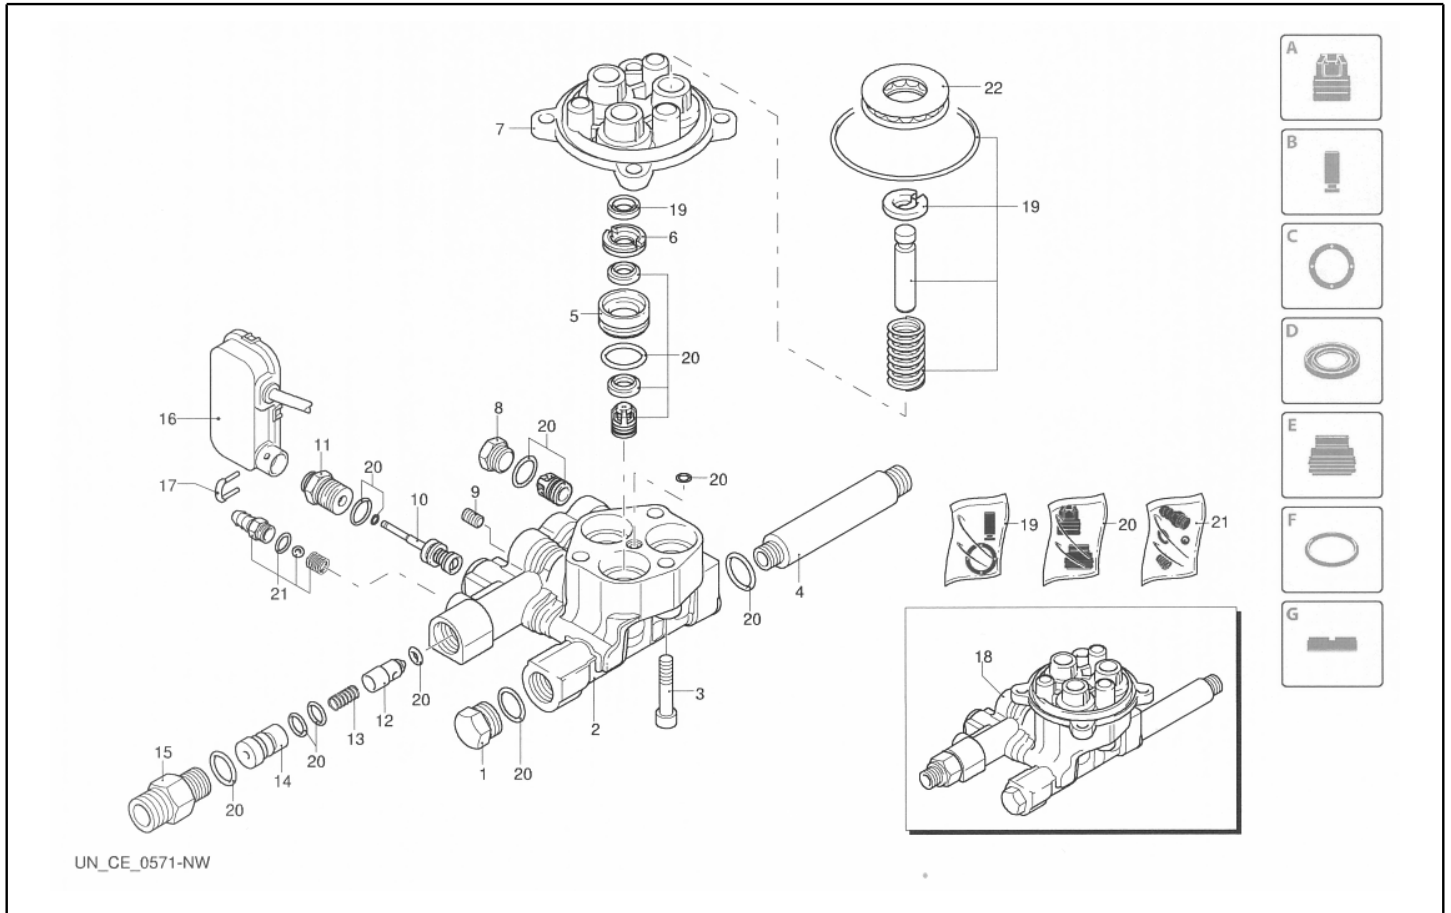

Ref. K	Part n.	Part n. 2	Description	Quantity	Validity		Price
					From	To	
0001	PVVR40099		CAP 3/8 M HRM	1,00			--
0002	MFVR40059		HEAD AR C23 OT	1,00			--
0003	VTVT28306		SCREW TCCE UNI 5931 8X45 ZB	3,00			--
0004	RCDS40150		CONNECTOR G151	1,00			--
0005	PVVR40088		PACKING RETAIN. D. 12 HRM	3,00			--
0006	PVVR40089		INTERMED. RING D. 12 HRM	3,00			--
0007	MFVR40058		PISTON GUIDE POMPA AR C23	1,00			--
0008	PVVR40087		CAP AR HRM	3,00			--
0009	PVVR40358		SCREW SEDE SFERA AR	1,00			--
0010	KTRI40229		KIT P 15-510 PISTON+SPRING TST	1,00			--
0011	PVVR40097		PISTON GUIDE AR TSS	1,00			--
0012	PVVR40091		COUPLING AR HRM	1,00			--
0013	MLML32257		SPRING D. 6.5 X14 D.0.5	1,00		08/09/2014	--
0013	MLML40034		SPRING BY PASS	1,00	09/09/2014		--
0014	PVVR40359		INJECTOR G151	1,00			--
0015	RCDS40151		CONNECTOR INJECTOR G151	1,00			--
0016	MEPF40020		PRESSURE SWITCH AR TSS	1,00			--
0017	LAFN40212		PLUG "U" AR TSS	1,00			--
0018	PPAP40108		PUMP AR G165 PREM.	1,00			--
0019	KTRI40230		KIT P 15-42754 G151	1,00			--
0020	KTRI40231		KIT P 15-42755 G151	1,00			--
0021	KTRI40232		KIT P 15-42756 DET.SUC. G151	1,00			--
0022	CUVR40019		BEARING AR	1,00			--