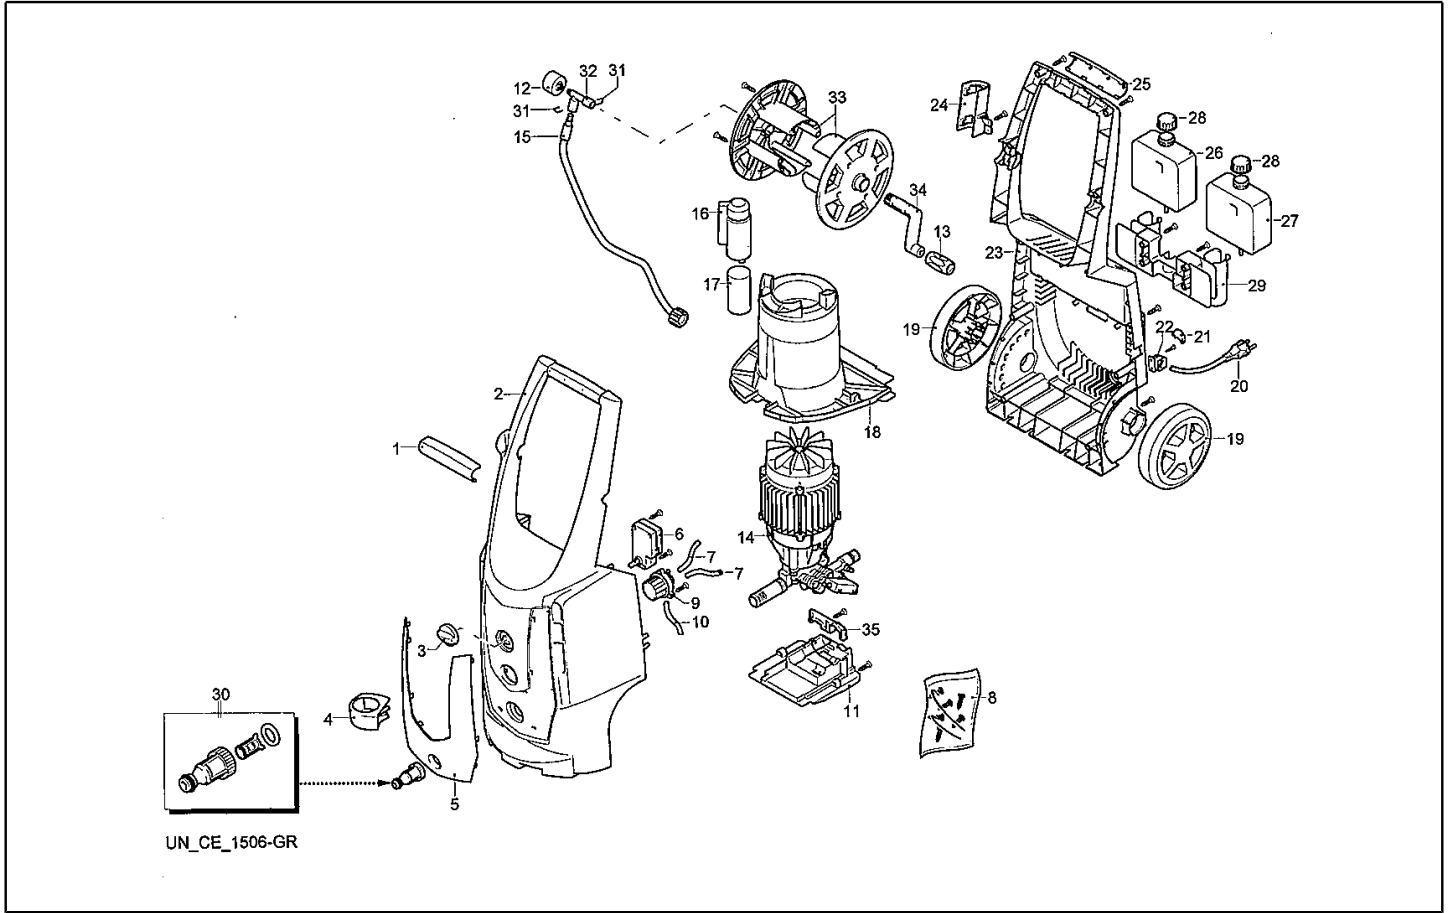

**IPC**

**Spare parts list**

Ref: IDAF94231

Model: H.P. CLEANER PW-C23PI1610AO 230/50 IPC

Ref. K	Part n.	Part n. 2	Description	Quantity	Validity		Price
					From	To	
0001	MPVR40463		HANDLE PW-C23 ANT.GR.	1,00			--
0002	MPVR40508		HOOD PW-C23 BK.	1,00			--
0003	MPVR40465		SWITCH KNOB PW-C23	1,00			--
0004	MPVR40466		SUPPORT PW-C23 BK.	1,00			--
0005	MPVR40474		INSERT PW-C23 GR.368C	1,00			--
0006	MPVR40468		CONTROL BOX PW-C23	1,00			--
0007	TBBP40061		L.P. HOSE D. 7-10 PW-C23	2,00			--
0008	KTRI40222		KIT P 4- 14 SCREW PW-C23	1,00			--
0009	RCGR40007		DETERGENT TAP PW-C23 2V.	1,00			--
0010	TBBP40062		L.P. HOSE D. 7-10 PW-C23/2	1,00			--
0011	MPVR40469		SUPPORT E.PMP PW-C23	1,00		08/09/2014	--
0011	MPVR40650		SUPPORT E.PMP PW-C23	1,00	09/09/2014		--
0012	MNMN40010		PRESSURE GAUGE AR PW-C23	1,00			--
0013	MPVR40514		HANDLE PW-C23 AVTB	1,00		27/02/2014	--
0013	MPVR40637		HANDLE PW-C23 AVTB	1,00	28/02/2014		--
0014	PPEL40045		GROUP PW-C23 3000W 230/50 2P.	1,00			--
0015	TBAP40109		HOSE AVV. PW-C23	1,00			--
0016	MPVR40471		SUPPORT PW-C23	1,00			--
0017	MECO40013		CAPACITOR 40 MF	1,00			--
0018	MPVR40472		CONVEYOR PW-C23	1,00			--
0019	RTRT40028		WHEEL D.175 PW-C23	2,00			--
0020	MECB40239		CABLE PVC 3X1.5 SCH.	1,00			--
0021	MPVR40473		CAP PW-C23	1,00			--
0022	MPVR40454		CABLE CLAMP PW-C10	1,00			--
0023	MPVR40475		FRAME PW-C23 BK	1,00			--
0024	MPVR40464		SUPPORT PW-C23 SUP.	1,00			--
0025	MPVR40477		HANDLE PW-C23 PST.GR.	1,00			--
0026	MPVR40512		TANK PW-C23 DX	1,00			--
0027	MPVR40513		TANK PW-C23 SX	1,00			--
0028	MPVR40480		TANK CAP PW-C23 BK.	2,00			--
0029	MPVR40515		HANDLE PW-C23	1,00			--
0030	RCVR40103		SOCKET C10 3/4 F +FILT.	1,00			--
0031	S LAFN40542		PLUG "U" AVTB-C23	1,00			--
0032	S RCDS40185		CONNECTOR PW-C23 C/MAN	1,00			--
0033	MPVR40484		DRUM PW-C23	1,00			--
0034	MPVR40460		HANDLE PW-C10	1,00			--
0035	MPVR40719		SUPPORT E.PMP PW-C23	1,00	09/09/2014		--