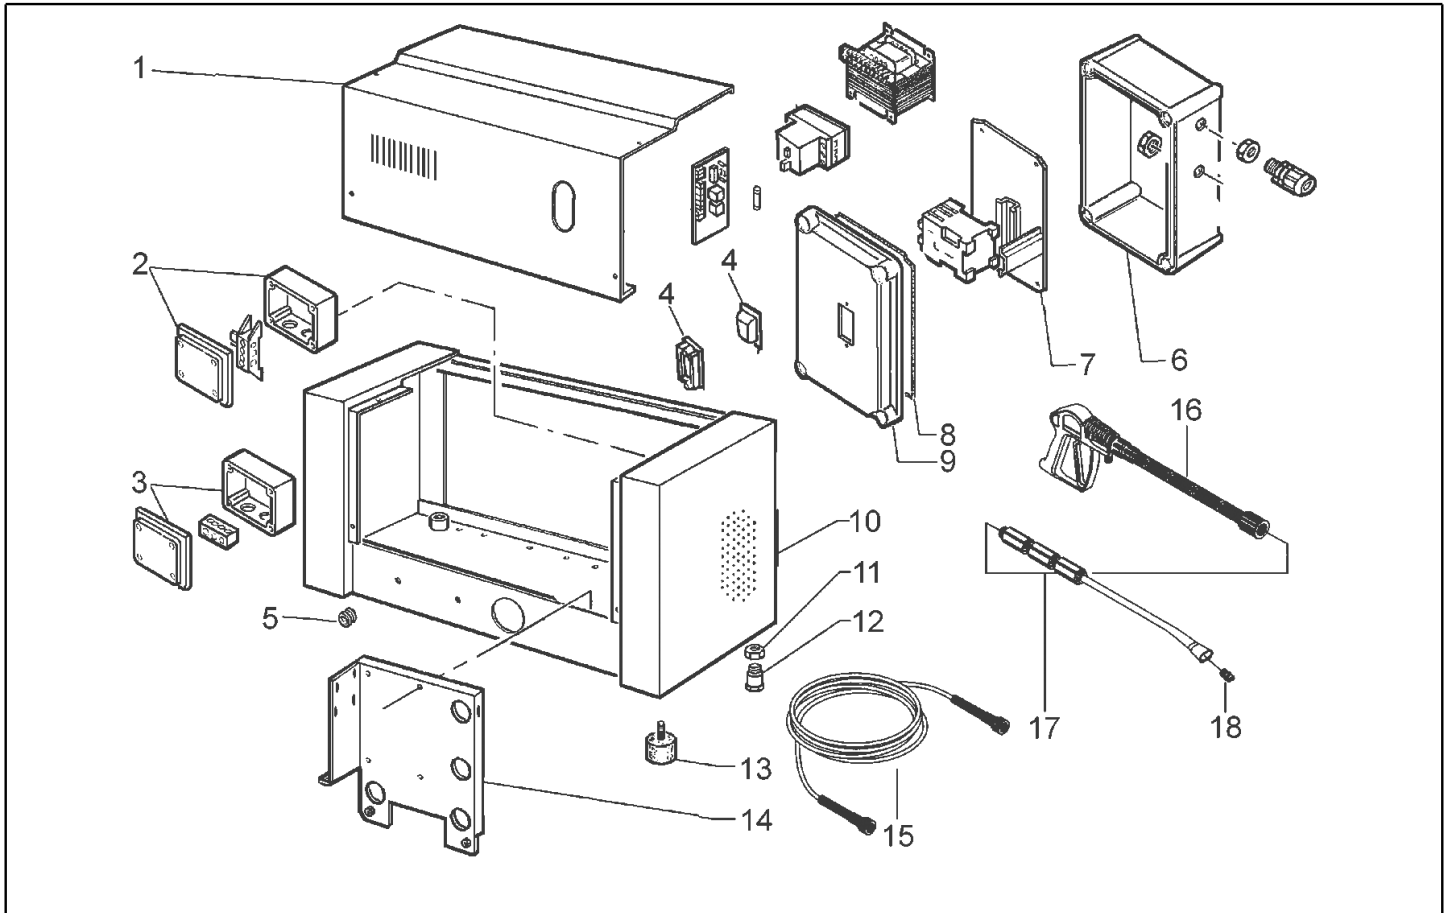

IPC

Spare parts list

Ref: IDAF40372

Model: H.P. CLEANER SML-C D2021Pi T400/50 IPC

Ref. K	Part n.	Customer part n.	Description	Quantity	Validity		Price
					From	To	
0001	LAFN73843	00073843	ANT. PANEL MDS INX 30/100	1,00			--
0002	MEVR71533	00071533	BOX 120X80X50	1,00			--
0003	MEVR71533	00071533	BOX 120X80X50	1,00			--
0004	MEVR32332	00032332	FRAME IP 55 ISK MS 25	1,00			--
0005	MEVR72910	00072910	FAIR-LEAD D.9x18x21 (S518)	1,00			--
0006	MEVR71752	00071752	BOX NICO	1,00			--
0007	LAFN71786	00071786	PLATE SR TST	1,00			--
0008	GUVR71755	00071755	GASKET QUADRO EL.SK	1,00			--
0009	MEVR71753	00071753	COVER NICO	1,00			--
0010	LAFN73842	00073842		1,00			--
0011	MEVR87377	00087377	LOCKNUT PG 16 BK	1,00			--
0012	MEVR87382	00087382	FAIR-LEAD PG 16 SC BK	1,00			--
0013	ABGO76326	00076326	VIBRATION DAMP. CL.40X30-M10X23+M10F 60SH	4,00			--
0014	LAFN73845	00073845	BOX SUPPORT MDS INX 30/100	1,00			--
0015	TBAP40010		H.P. HOSE R2 MT 10 3/ 8" C/2 IRV IX	1,00			--
0016	IPPR40002		GRIP G 5000+P.330 +M22 SW.M V	1,00			--
0016	IPPR40016		GRIP G 5000+P.330 +M22 SW.M V2	1,00	08/04/2014	07/04/2014	--
0017	LCPR12976	00012976	EXTENSION P 70	1,00	15/03/2007		--
0018	UGLN02300	00002300	NOZZLE 1/4 2506	1,00		02/05/2006	--
0018	UGLN49994	00049994	NOZZLE LECH 1/4 2506	1,00	03/05/2006		--