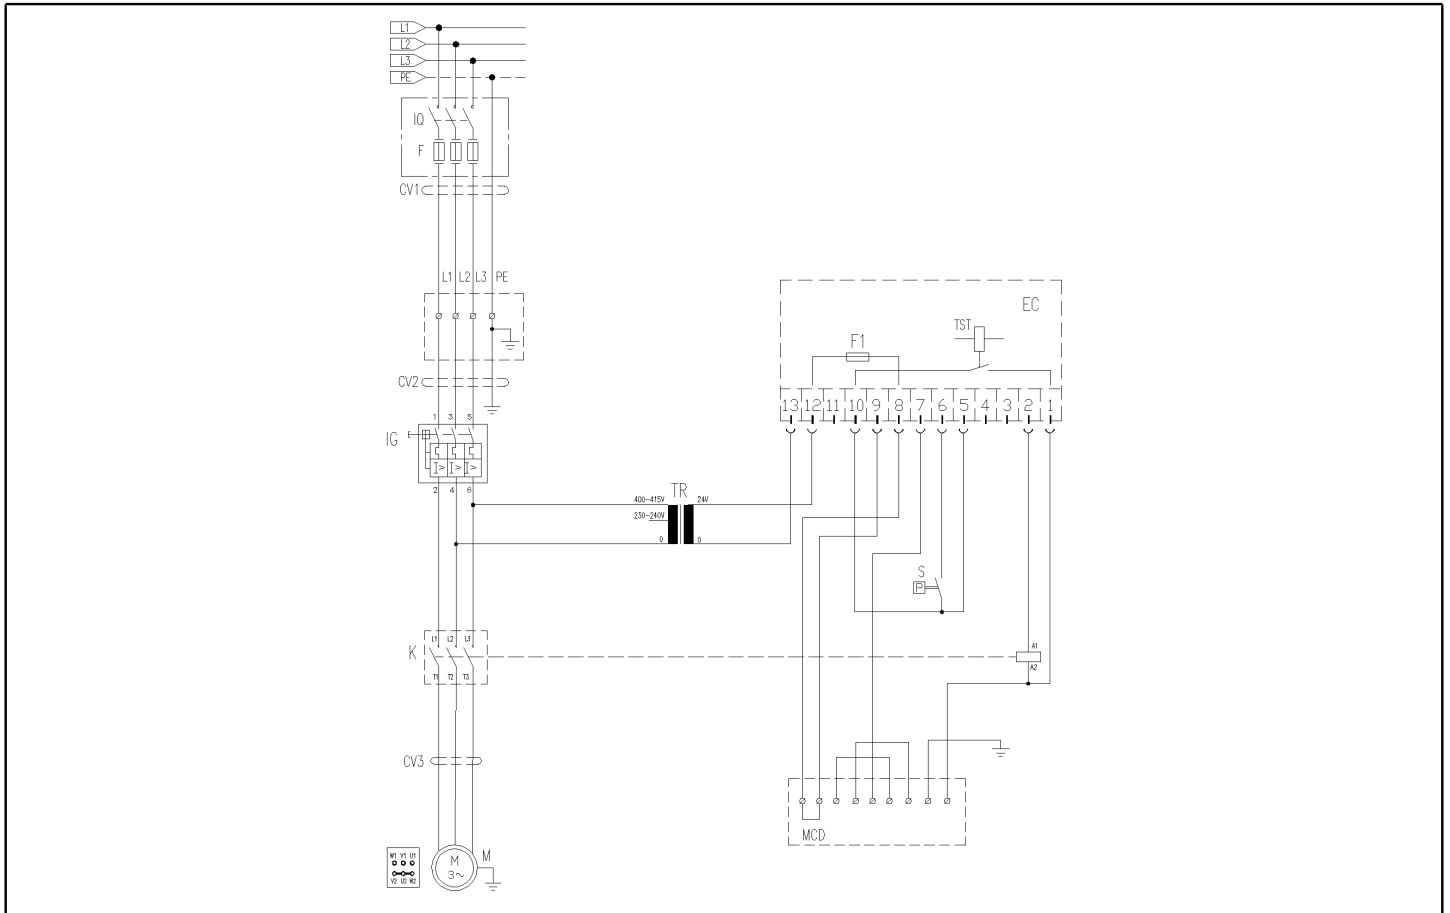

Ref. K	Part n.	Customer part n.	Description	Quantity	Validity		Price
					From	To	
K	METT40022		CONTACTOR SIE 3RT 2026-1AC20 24V	1,00	18/02/2015		--
K	METT40634	00040634	CONTACTOR CGE CL 25A 300T1 24V 5/60	1,00		17/02/2015	--
S	MEPF87717	00087717	PRESSURE SWITCH ST 261 N.A.	1,00			--
EC	MECE41579	00041579	PCB MDS T-ST.	1,00			--
F1	MEVR35744	00035744	FUSE 5X20 T 2,5A	1,00			--
GA	MECI88055	00088055	FLOATER G3/4 ELEC. P/SML	1,00		09/10/2005	--
IG	MECI71654	00071654	SWITCH WMX MS 25 16-20 A	1,00			--
TR	METR41580	00041580	TRANSFORMER 50VA 400-230/50V	1,00			--
EVA	MEEV72458	00072458	SOLENOID VALVE 1/2 "SIRAI" WATER	1,00		09/10/2005	--