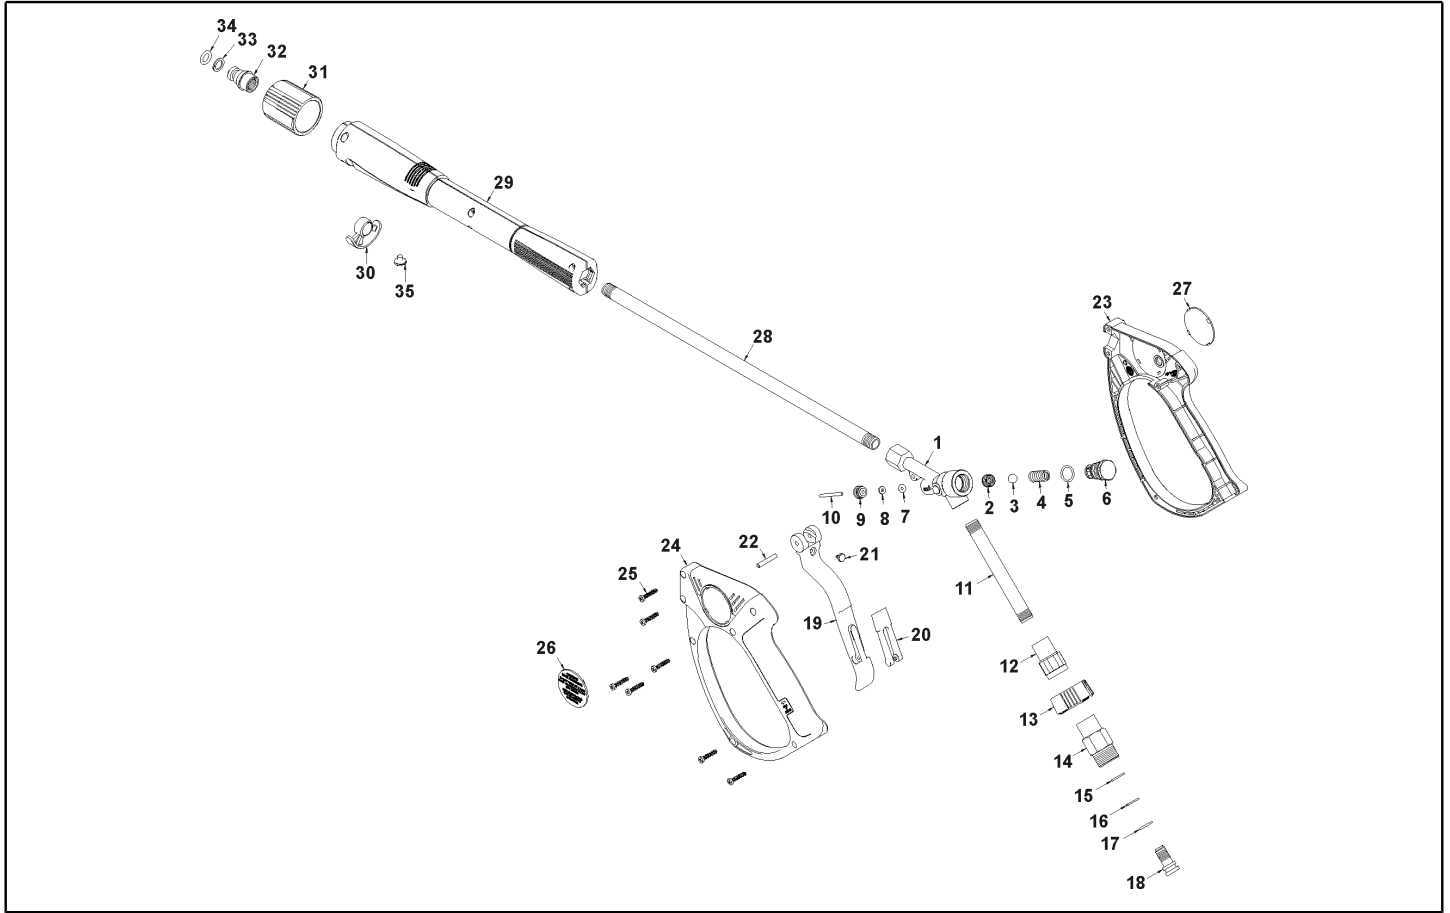

Ref. K	Part n.	Customer part n.	Description	Quantity	Validity		Price
					From	To	
0001	PVVR40111		GUN BODY G 5000 G1/4F	1,00			--
0002	S PVVR40112		BALL SEAT G 5000	1,00			--
0003	S SFVR06779	00006779	BALL INOX 11/32	1,00			--
0004	S MLML40016		SPRING D. 9.4 x21.5x1.6 G5000	1,00			--
0005	S GUGO21841	00021841	O-RING D. 12.42 X 1.78 NBR 90SH	1,00			--
0006	PVVR40113		CAP G 5000	1,00			--
0007	S GUGO17952	00017952	O-RING D. 2.84 X 2.62 NBR 70SH	1,00			--
0008	S GUVR40032		ANTI-EXTR.RING D. 3	1,00			--
0009	S PVVR40114		PISTON GUIDE G 5000	1,00			--
0010	S PVVR40115		SMALL PISTON G 5000	1,00			--
0011	PVVR40116		TUBE G 1/4" L.110	1,00			--
0012	RCIN40007		CONNECTOR SWIV G5000 1/4F	1,00			--
0013	MPVR40190		RING NUT G 5000 SW.	1,00			--
0014	RCIN40008		JOINT SWIV 5000 M22	1,00			--
0015	S PVVR40117		RING SW. G 5000	1,00			--
0016	S GUVR40033		ANTI-EXTR.RING D. 11	1,00			--
0017	S GUGO01036	00001036	O-RING D. 10.82 X 1.78 NBR 70SH	1,00			--
0018	PVVR40118		SCREW SW. G 5000	1,00			--
0019	MPVR40191		TRIGGER G 5000-SW	1,00			--
0020	MPVR40192		SAFETY-DEVICE G 5000-SW	1,00			--
0021	PVVR45053	00045053	PAWL G 2100 INX	1,00			--
0022	VTVR40008		PLUG D. 3 G5000	1,00			--
0023	MPVR40193		SHELL G 5000-SW 2PZ.	1,00			--
0024	MPVR40193		SHELL G 5000-SW 2PZ.	1,00			--
0025	VTVT62984	00062984	SCREW TC-CR M 4.2 X19 ZN	7,00			--
0026	MPVR40194		PLATE G 5000 GR.	1,00			--
0027	MPVR40194		PLATE G 5000 GR.	1,00			--
0028	LCPR40015		TUBE 1/4 L=370 ZC. 0°	1,00			--
0029	MPVR40195		PROTECTION P 370 MV	1,00			--
0030	MPVR40197		CAP G 5000 FIX.	1,00			--
0031	PVVR40119		CONNECTION M22X1.5 IRV G5000	1,00			--
0032	RCIN40009		GUDGEON G 1/4 F IRV G5000	1,00			--
0033	S GUVR40034		ANTI-EXTR.RING D. 10 X14	1,00			--
0034	S GUGO28927	00028927	O-RING D. 9.13 X 2.62 NBR 70SH	1,00			--
0035	MPVR40198		CAP G 5000	1,00			--