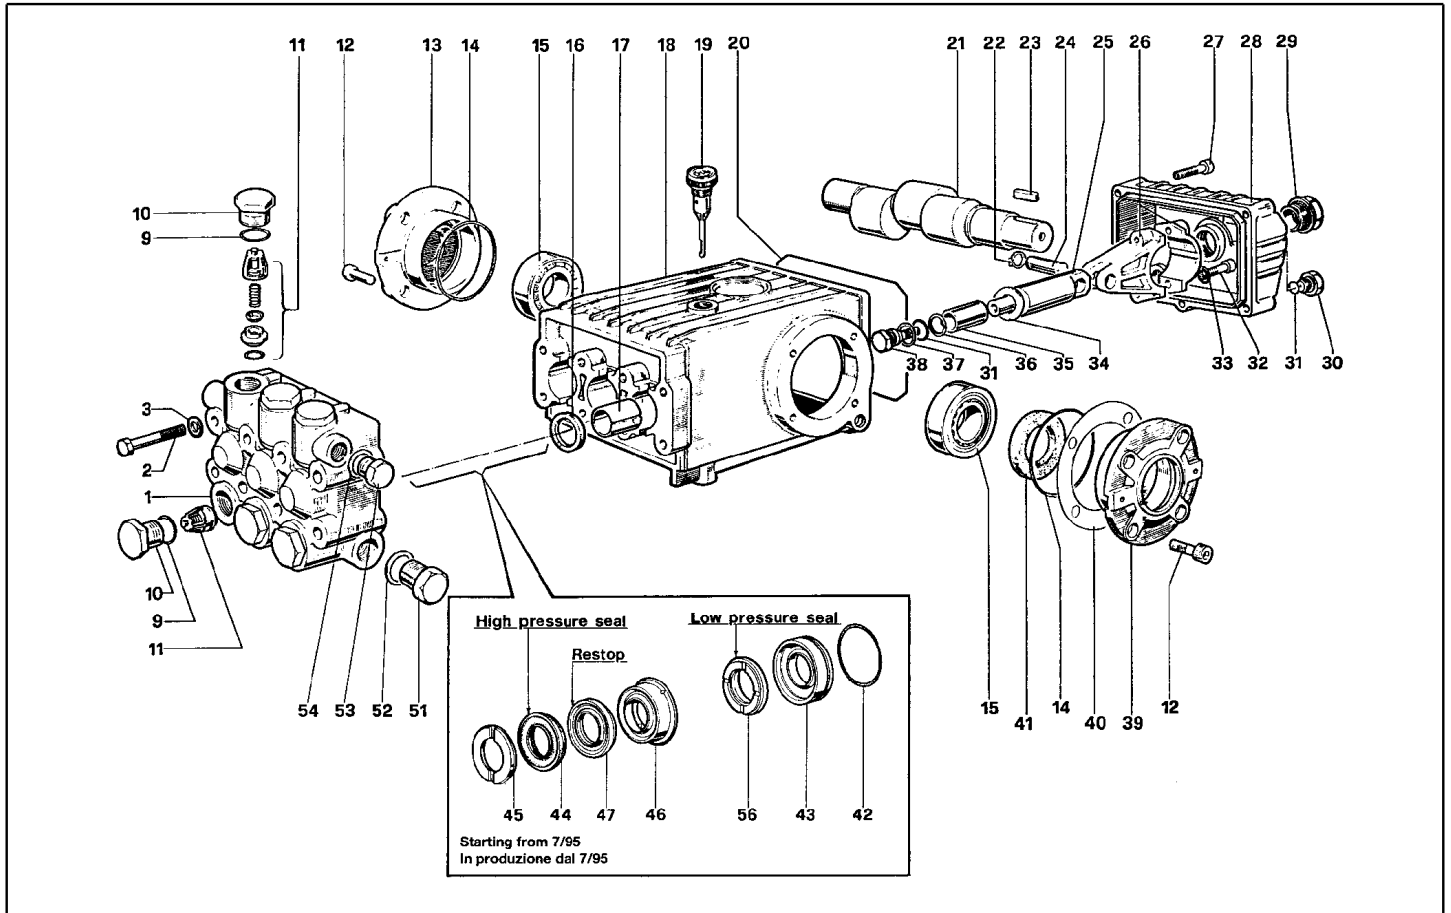

Ref. K	Part n.	Customer part n.	Description	Quantity	Validity		Price
					From	To	
0053	RCDS01090	00001090	CAP 3/8X13 M WW90	1,00			--
0054	VTRS01074	00001074	WASHER D.17,05X22,3 X1,5	1,00			--
0056	S GUVR34585	00034585	PACKING W 151 L.P.	3,00			--