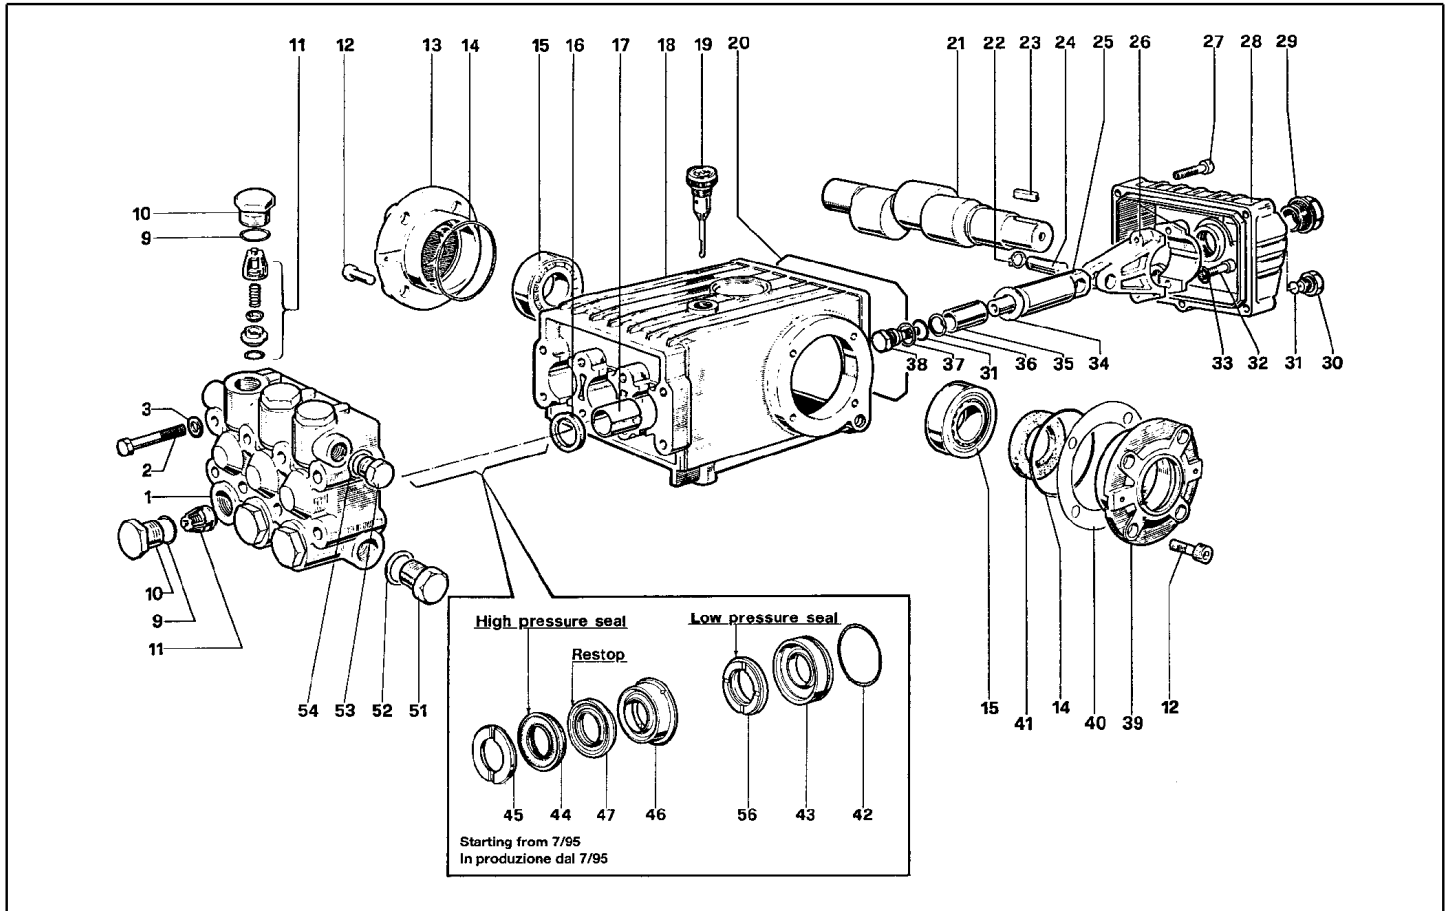

Ref. K	Part n.	Customer part n.	Description	Quantity	Validity		Price
					From	To	
0001	MFVR01097	00001097	HEAD W 151	1,00			--
0002	VTVT01111	00001111	SCREW TE M 8X70 UNI 5737 A.10.9	8,00			--
0003	VTRS01072	00001072	WASHER D. 8 TC	8,00			--
0009	S GUGO01033	00001033	O-RING D. 20.24 X 2.62 NBR 90SH	6,00			--
0010	S RCDS01087	00001087	CAP M24X2X16 OTT	6,00			--
0011	S VVAM01104	00001104	VALVE UNIT W 70-151	6,00			--
0012	VTVT01118	00001118	SCREW TCEI M 8X16 ZC. UNI 5931	8,00			--
0013	MFVR03576	00003576	CRANKASE COVER W151	1,00			--
0014	GUGO01041	00001041	O-RING D. 67.95 X 2.62 NBR 70SH	2,00			--
0015	CUVR09205	00009205	ROLLER BEARING 32206 A	2,00			--
0016	S GUGO01000	00001000	OIL SEAL 22X 32X 5 NBR70	3,00			--
0017	PVVR01011	00001011	BUSHING W 151	3,00			--
0018	MFVR01013	00001013	PUMP CRANKCASE W 151	1,00			--
0019	PVVR01092	00001092	OIL DIPSTICK W 151	1,00			--
0020	GUGO34590	00034590	O-RING D. 133.02 X 2.62 NBR 70SH	1,00			--
0021	ALMO41529	00041529	SHAFT TS 1521 USA	1,00			--
0022	VTAE14016	00014016	CIRCLIP D. 12 UNI 7435	6,00			--
0023	VTVR41531	00041531	KEY 8X 7X35 UNI 6604A	1,00			--
0024	PVVR01085	00001085	GUDGEON D.13X35 W151	3,00			--
0025	PVVR01029	00001029	PISTON GUIDE W 151	3,00			--
0026	BLVR01009	00001009	CONNECTING ROD W 151	3,00			--
0027	VTVT01116	00001116	SCREW TCEI 6X30 UNI5931	5,00			--
0028	MFVR03582	00003582	CRANKASE COVER W 151 POS	1,00			--
0029	PVVR01083	00001083	OIL INDICATOR G 3/4 W70-151	1,00			--
0030	RCDS01088	00001088	CAP 1/4X 9 M WW90	1,00			--
0031	S GUGO01036	00001036	O-RING D. 10.82 X 1.78 NBR 70SH	4,00			--
0032	VTVT01120	00001120	SCREW TCEI 8X35 UNI5931	6,00			--
0033	VTRS14242	00014242	WASHER D. 8.4X13X0.8 UNI7064 SCH	6,00			--
0034	S VTRS01753	00001753	WASHER D.14X28 X0,5	3,00			--
0035	PIVR01066	00001066	PISTON D.20X50 W 151	3,00			--
0036	S GUVR00994	00000994	ANTI-EXTR.RING W151	3,00			--
0037	S VTRS01076	00001076	WASHER D.14X18,5X0,5	3,00			--
0038	S PVVR01107	00001107	PISTON BOLT IP W151	3,00			--
0039	MFVR03583	00003583	CRANKASE COVER W151	1,00			--
0040	PVVR01016	00001016	THICKNESS 0,1 W 151	2,00			--
0041	S GUGO01003	00001003	OIL SEAL 30X 55X 7 NBR70	1,00			--
0042	S GUGO01042	00001042	O-RING D. 34.6 X 1.78 NBR 70SH	3,00			--
0043	S PVVR00977	00000977	PACKING RETAIN. W151	3,00			--
0044	S GUVR00981	00000981	PACKING W151	3,00			--
0045	S PVVR00985	00000985	HEAD RING W151	3,00			--
0046	S PVVR34589	00034589	INTERMED. RING W 151 D. 20	3,00			--
0047	S GUVR34587	00034587	PACKING D. 20 RESTOP	3,00			--
0051	RCDS01091	00001091	CAP 1/2X10 M	1,00			--
0052	VTRS01075	00001075	WASHER D.21,5X27 ALL	1,00			--