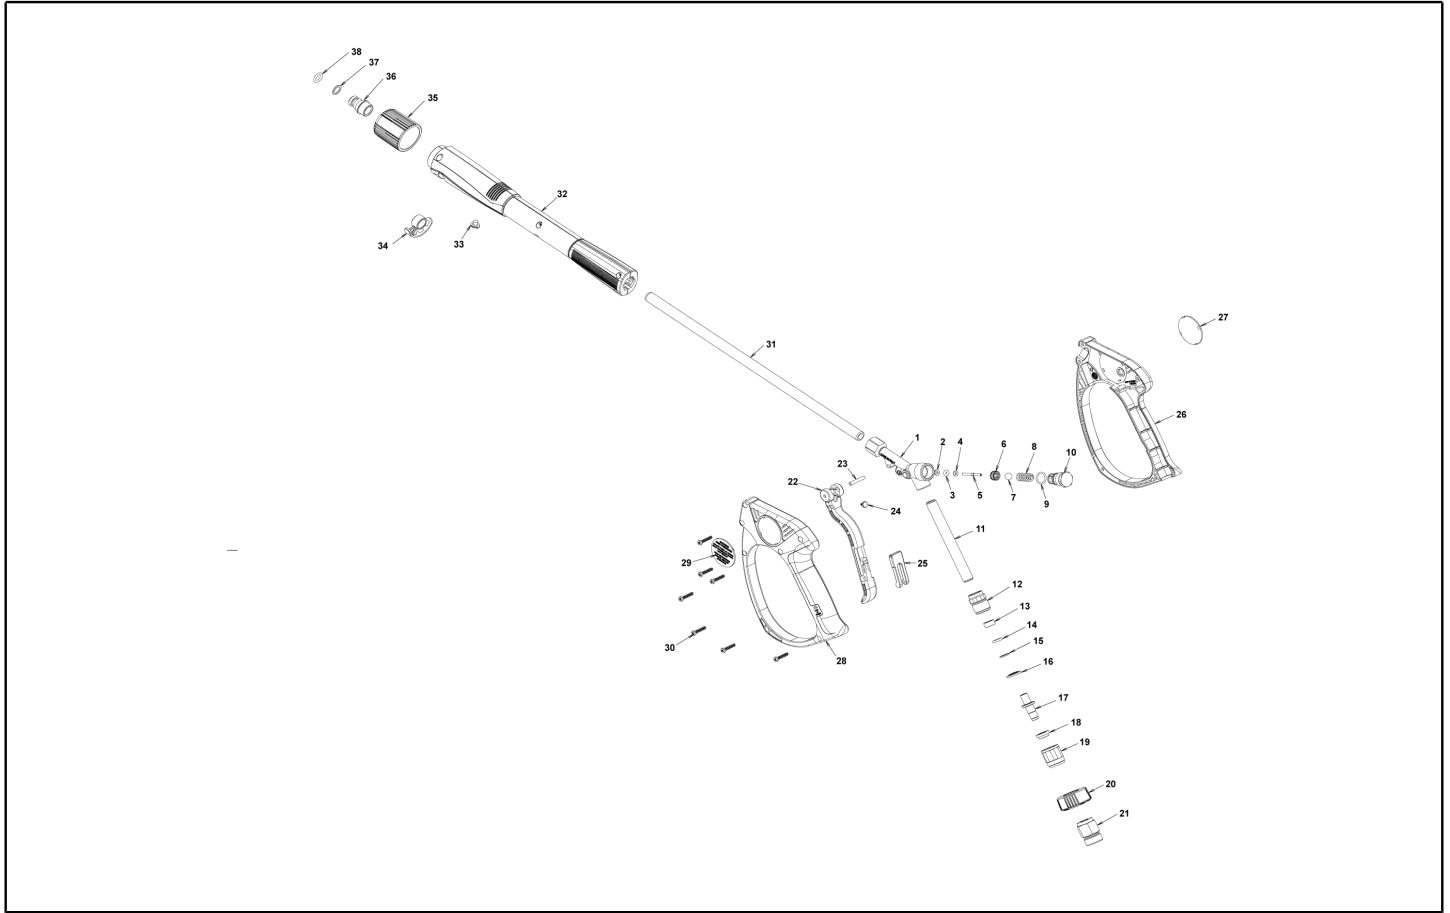

Ref. Part n.	Cust. part n.	Description	Reference	Price
KTRI40287		KIT P 26- 29 OR SEDE G5000-V/2	0002 0003 0004 0005 0006 0007 0009	--
KTRI40285		KIT P 26- 27 SWIVEL G5000-V/2	0013 0014 0015 0016 0017 0018	--
KTRI40286		KIT P 26- 28 LEVA G5000-V/2	0022 0023 0024 0025	--