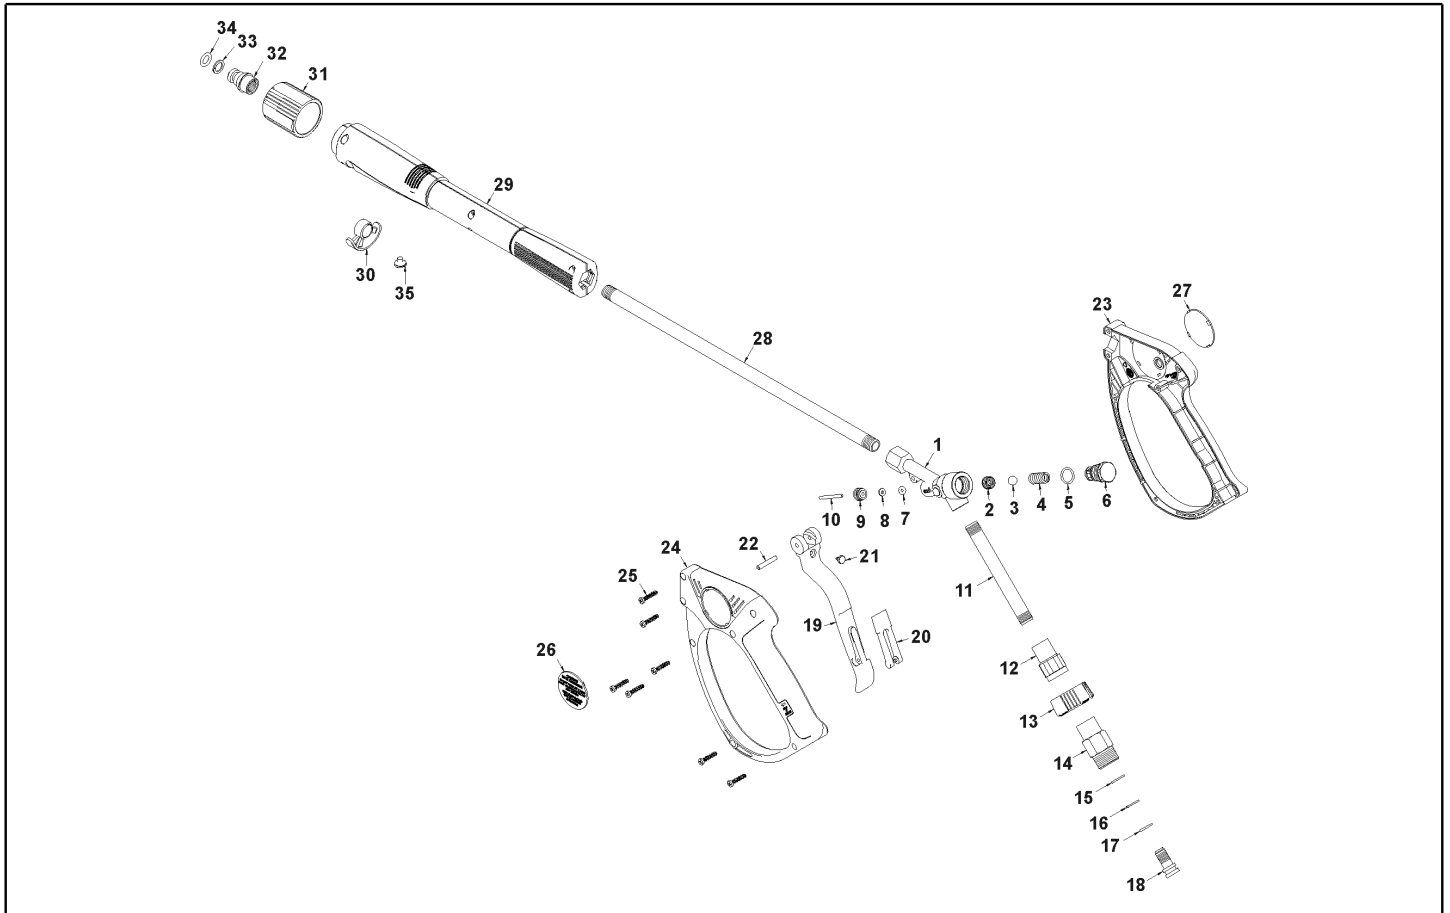

Ref. K	Part n.	Customer part n.	Description	Quantity	Validity		Price
					From	To	
0001	PVVR40111		GUN BODY G 5000 G1/4F	1,00			--
0002	S PVVR40112		BALL SEAT G 5000	1,00			--
0003	S SFVR06779	00006779	BALL INOX 11/32	1,00			--
0004	S MLML40016		SPRING D. 9.4 x21.5x1.6 G5000	1,00			--
0005	S GUGO21841	00021841	O-RING D. 12.42 X 1.78 NBR 90SH	1,00			--
0006	PVVR40113		CAP G 5000	1,00			--
0007	S GUGO17952	00017952	O-RING D. 2.84 X 2.62 NBR 70SH	1,00			--
0008	S GUVR40032		ANTI-EXTR.RING D. 3	1,00			--
0009	S PVVR40114		PISTON GUIDE G 5000	1,00			--
0010	S PVVR40115		SMALL PISTON G 5000	1,00			--
0011	PVVR40116		TUBE G 1/4" L.110	1,00			--
0012	RCIN40007		CONNECTOR SWIV G5000 1/4F	1,00			--
0013	MPVR40190		RING NUT G 5000 SW.	1,00			--
0014	RCIN40008		JOINT SWIV 5000 M22	1,00			--
0015	S PVVR40117		RING SW. G 5000	1,00			--
0016	S GUVR40033		ANTI-EXTR.RING D. 11	1,00			--
0017	S GUGO01036	00001036	O-RING D. 10.82 X 1.78 NBR 70SH	1,00			--
0018	PVVR40118		SCREW SW. G 5000	1,00			--
0019	MPVR40191		TRIGGER G 5000-SW	1,00			--
0020	MPVR40192		SAFETY-DEVICE G 5000-SW	1,00			--
0021	PVVR45053	00045053	PAWL G 2100 INX	1,00			--
0022	VTVR40008		PLUG D. 3 G5000	1,00			--
0023	MPVR40193		SHELL G 5000-SW 2PZ.	1,00			--
0024	MPVR40193		SHELL G 5000-SW 2PZ.	1,00			--
0025	VTVT62984	00062984	SCREW TC-CR M 4.2 X19 ZN	7,00			--
0026	MPVR40194		PLATE G 5000 GR.	1,00			--
0027	MPVR40194		PLATE G 5000 GR.	1,00			--
0028	LCPR40015		TUBE 1/4 L=370 ZC. 0°	1,00			--
0029	MPVR40195		PROTECTION P 370 MV	1,00			--
0030	MPVR40197		CAP G 5000 FIX.	1,00			--
0031	PVVR40119		CONNECTION M22X1.5 IRV G5000	1,00			--
0032	RCIN40009		GUDGEON G 1/4 F IRV G5000	1,00			--
0033	S GUVR40034		ANTI-EXTR.RING D. 10 X14	1,00			--
0034	S GUGO28927	00028927	O-RING D. 9.13 X 2.62 NBR 70SH	1,00			--
0035	MPVR40198		CAP G 5000	1,00			--