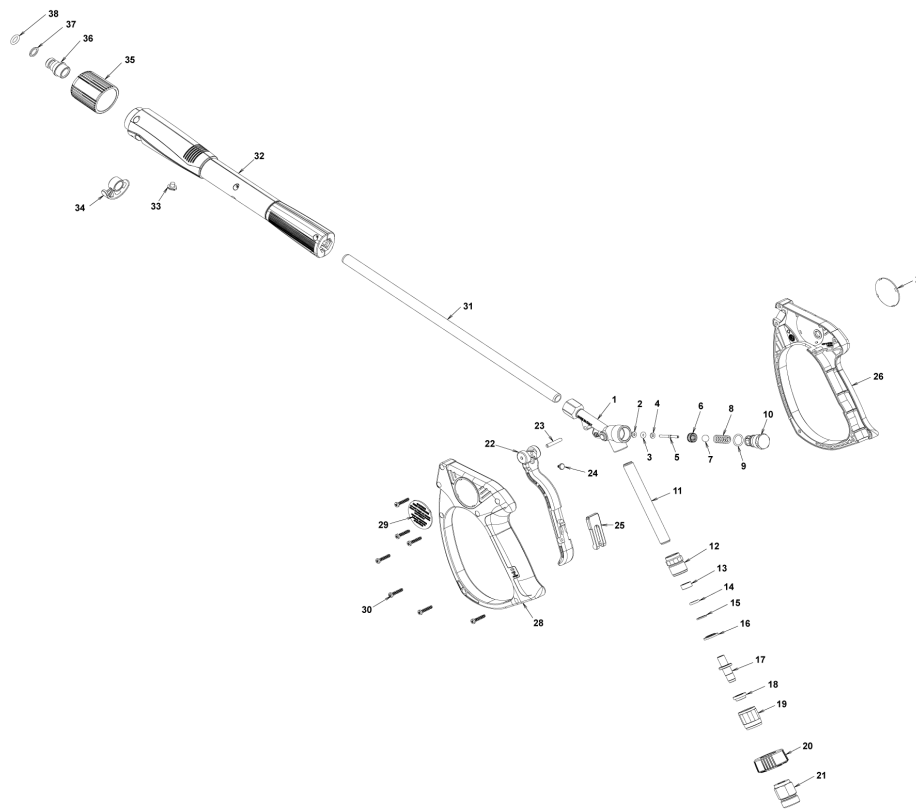

Ref. K	Part n.	Customer part n.	Description	Quantity	Validity		Price
					From	To	
0001	PVVR40402		GUN BODY G5000-V/2 G1/4F	1,00			--
0002	S GUGO17952	00017952	O-RING D. 2.84 X 2.62 NBR 70SH	1,00			--
0003	S GUGO21835	00021835	O-RING D. 2.84 X 2.62 VIT. 80SH	1,00			--
0004	S VTRS40024		WASHER D. 3 X 7 X1,5 OT	1,00			--
0005	S PVVR40404		SMALL PISTON G5000-V/2	1,00			--
0006	S PVVR40112		BALL SEAT G 5000	1,00			--
0007	S SFVR06779	00006779	BALL INOX 11/32	1,00			--
0008	MLML40016		SPRING D. 9.4 x21.5x1.6 G5000	1,00			--
0009	S GUGO21841	00021841	O-RING D. 12.42 X 1.78 NBR 90SH	1,00			--
0010	PVVR40113		CAP G 5000	1,00			--
0011	PVVR40405		TUBE G 1/4" L.115	1,00			--
0012	RCIN40024		CONNECTOR SWIV G5000-V/2 1/4F	1,00			--
0013	S PVVR40406		BUSHING G5000-V/2	1,00			--
0014	S PVVR40403		RING SW. G5000-V/2	1,00			--
0015	S GUVR40081		ANTI-EXTR.RING D.9 X13.2X1.2	1,00			--
0016	S PVVR40407		SPACER G5000-V/2	1,00			--
0017	S PVVR40408		PIN G5000-V/2	1,00			--
0018	S PVVR40409		BUSHING C/GRAD. G5000-V/2	1,00			--
0019	PVVR40410		NIPPLE G5000-V/2	1,00			--
0020	PVVR40411		KNOB SWIVEL G5000-V/2	1,00			--
0021	RCIN40025		CONNECTOR SWIV G5000-V/2 M22	1,00			--
0022	S MPVR40628		TRIGGER G5000-V/2	1,00			--
0023	S VTVR40008		PLUG D. 3 G5000	1,00			--
0024	S PVVR45053	00045053	PAWL G 2100 INX	1,00			--
0025	S MPVR40629		SAFETY-DEVICE G 5000-SW	1,00			--
0026	MPVR40630		SHELL G5000-V/2 DX	1,00			--
0027	MPVR40631		PLATE G5000-V/2	1,00			--
0028	MPVR40632		SHELL G5000-V/2 SX	1,00			--
0029	MPVR40633		PLATE G5000-V/2 SX	1,00			--
0030	VTVT62984	00062984	SCREW TC-CR M 4.2 X19 ZN	7,00			--
0031	LCPR40015		TUBE 1/4 L=370 ZC. 0°	1,00			--
0032	MPVR40195		PROTECTION P 370 MV	1,00			--
0033	MPVR40198		CAP G 5000	1,00			--
0034	MPVR40197		CAP G 5000 FIX.	1,00			--
0035	PVVR40119		CONNECTION M22X1,5 IRV G5000	1,00			--
0036	RCIN40009		GUIDGEON G 1/4 F IRV G5000	1,00			--
0037	GUVR40034		ANTI-EXTR.RING D. 10 X14	1,00			--
0038	GUGO40055		O-RING D. 2.62 X 9.19 - VITON	1,00			--