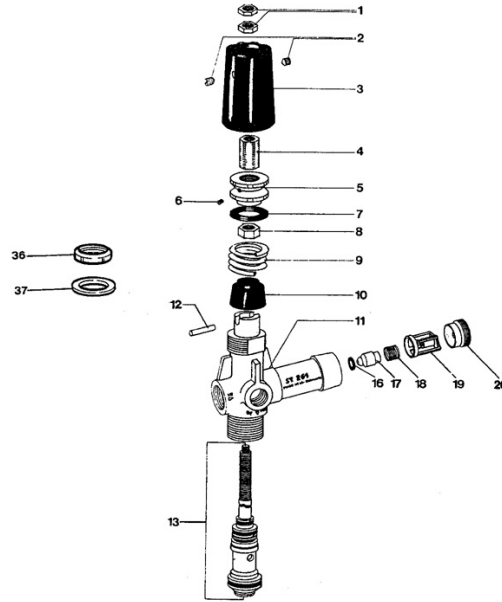

Ref. K	Part n.	Customer part n.	Description	Quantity	Validity		Price
					From	To	
0001	VTDD14926	00014926	NUT M6X1 UNI5589	2,00			--
0002	VTVT08589	00008589	SCREW EI-ST 5X 6	2,00			--
0003	MPVR09436	00009436	BLACK KNOB ST 260	1,00			--
0004	PVVR14933	00014933	SCREW	1,00			--
0005	VTVT14927	00014927	SCREW	1,00			--
0006	VTVT14925	00014925	SCREW EI-ST 5X 6 UNI5929	2,00			--
0007	GUVR14928	00014928	RING	1,00			--
0008	VTDD14930	00014930	NUT M8X1 UNI5588	1,00			--
0009	MLML14929	00014929	SPRING D.18X4X28	1,00			--
0010	PVVR16955	00016955	SPRING SEAT ST	1,00			--
0011	PVVR16956	00016956	VALVE BODY ST 261	1,00			--
0012	PVVR16957	00016957	PIN D. 3X13 ST	1,00			--
0013	KTRI16958	00016958	KIT P 14- 20	1,00			--
0016	S GUGO10373	00010373	O-RING D. 5 X 2.5 VIT 80SH	1,00			--
0017	S PVVR08615	00008615	VALVE PART	1,00			--
0018	S MLML08616	00008616	SPRING	1,00			--
0019	S PVVR08617	00008617	VALVE CAGE	1,00			--
0020	PVVR08618	00008618	NUT	1,00			--
0036	PVVR10580	00010580	NUT	1,00			--
0037	VTRS17544	00017544	WASHER D.30X41.5X2 ST	1,00			--