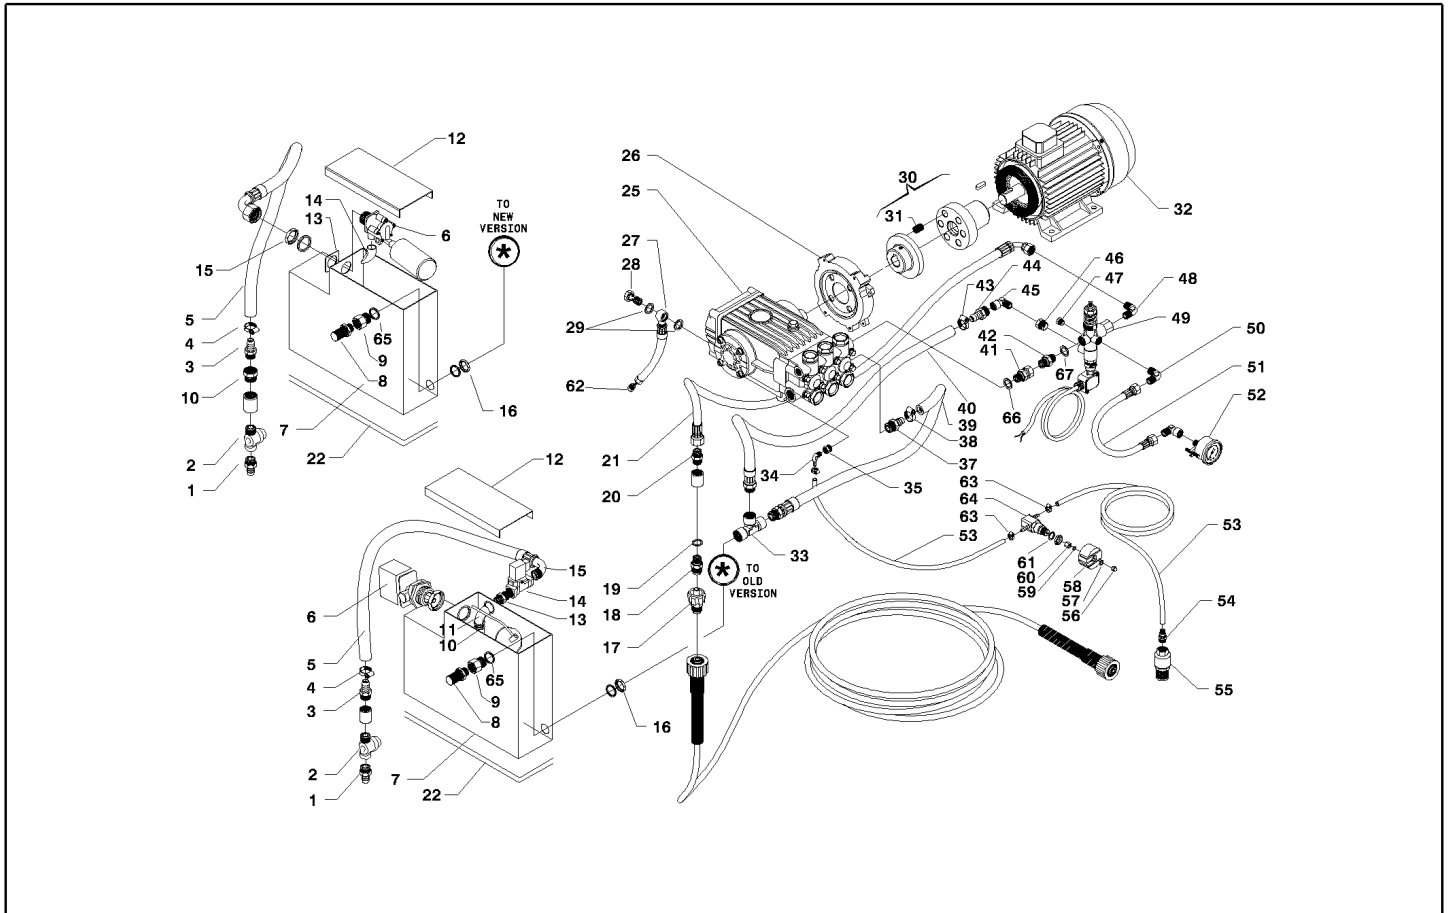

IPC

Spare parts list

Ref: IDAF40372

Model: H.P. CLEANER SML-C D2021Pi T400/50 IPC

Ref. K	Part n.	Customer part n.	Description	Quantity	Validity		Price
					From	To	
0001	LAFN73843	00073843	ANT. PANEL MDS INX 30/100	1,00			--
0002	MEVR71533	00071533	BOX 120X80X50	1,00			--
0003	MEVR71533	00071533	BOX 120X80X50	1,00			--
0004	MEVR32332	00032332	FRAME IP 55 ISK MS 25	1,00			--
0005	MEVR72910	00072910	FAIR-LEAD D.9x18x21 (S518)	1,00			--
0006	MEVR71752	00071752	BOX NICO	1,00			--
0007	LAFN71786	00071786	PLATE SR TST	1,00			--
0008	GUVR71755	00071755	GASKET QUADRO EL.SK	1,00			--
0009	MEVR71753	00071753	COVER NICO	1,00			--
0010	LAFN73842	00073842		1,00			--
0011	MEVR87377	00087377	LOCKNUT PG 16 BK	1,00			--
0012	MEVR87382	00087382	FAIR-LEAD PG 16 SC BK	1,00			--
0013	ABGO76326	00076326	VIBRATION DAMP. CL.40X30-M10X23+M10F 60SH	4,00			--
0014	LAFN73845	00073845	BOX SUPPORT MDS INX 30/100	1,00			--
0015	TBAP40010		H.P. HOSE R2 MT 10 3/ 8" C/2 IRV IX	1,00			--
0016	IPPR40002		GRIP G 5000+P.330 +M22 SW.M V	1,00			--
0016	IPPR40016		GRIP G 5000+P.330 +M22 SW.M V2	1,00	08/04/2014	07/04/2014	--
0017	LCPR12976	00012976	EXTENSION P 70	1,00	15/03/2007		--
0018	UGLN02300	00002300	NOZZLE 1/4 2506	1,00		02/05/2006	--
0018	UGLN49994	00049994	NOZZLE LECH 1/4 2506	1,00	03/05/2006		--