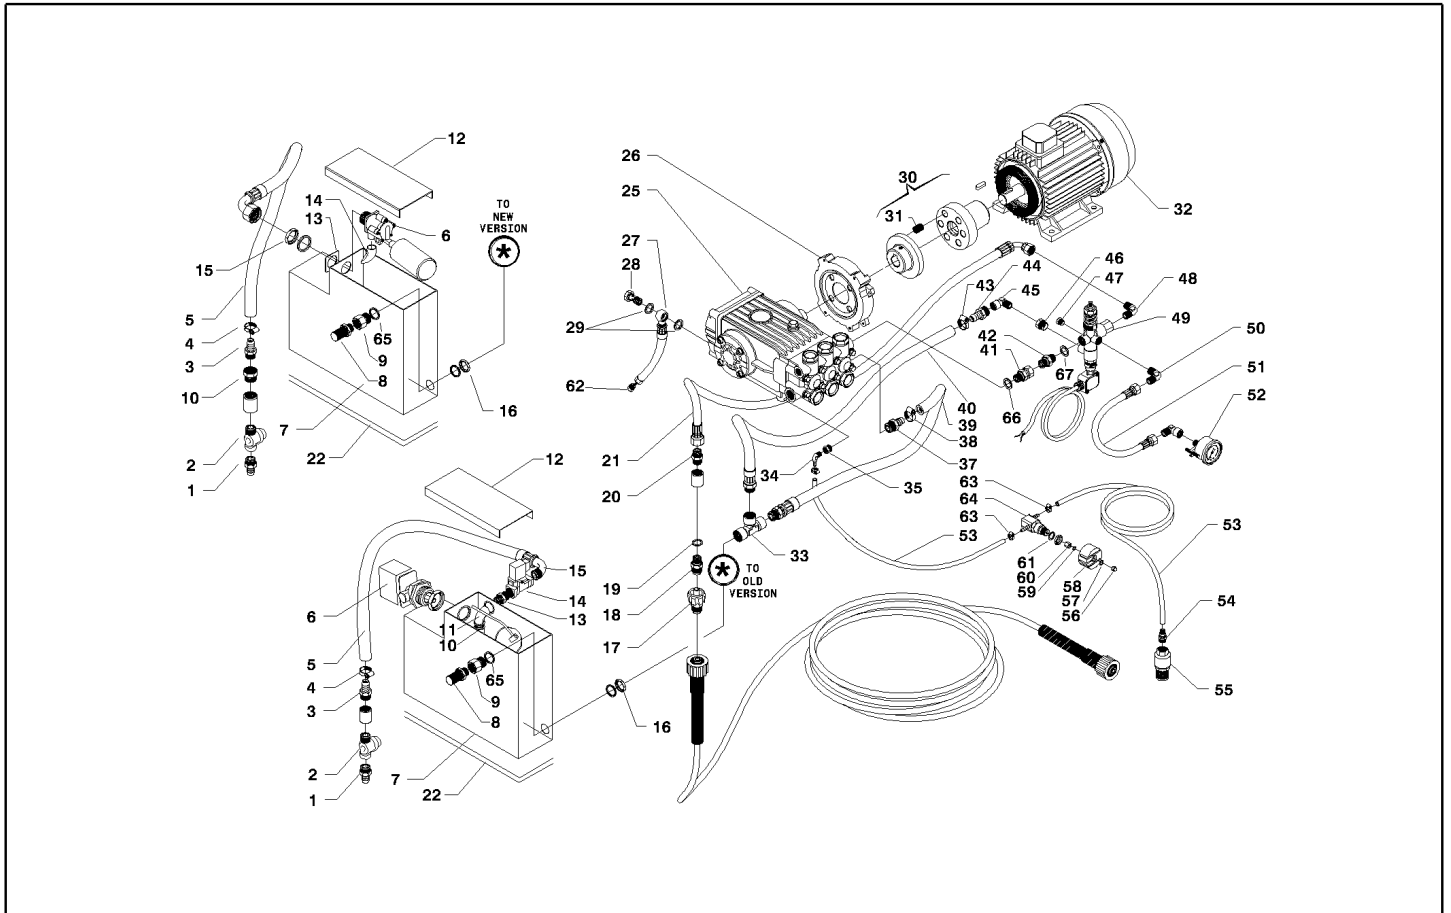

Ref. Part n.	Cust. part n.	Description	Reference	Price
9999 KTRI89634		KIT PX 1- 27 SML 20LT	0003 0004 0005 0006 0010 0013 0014	--