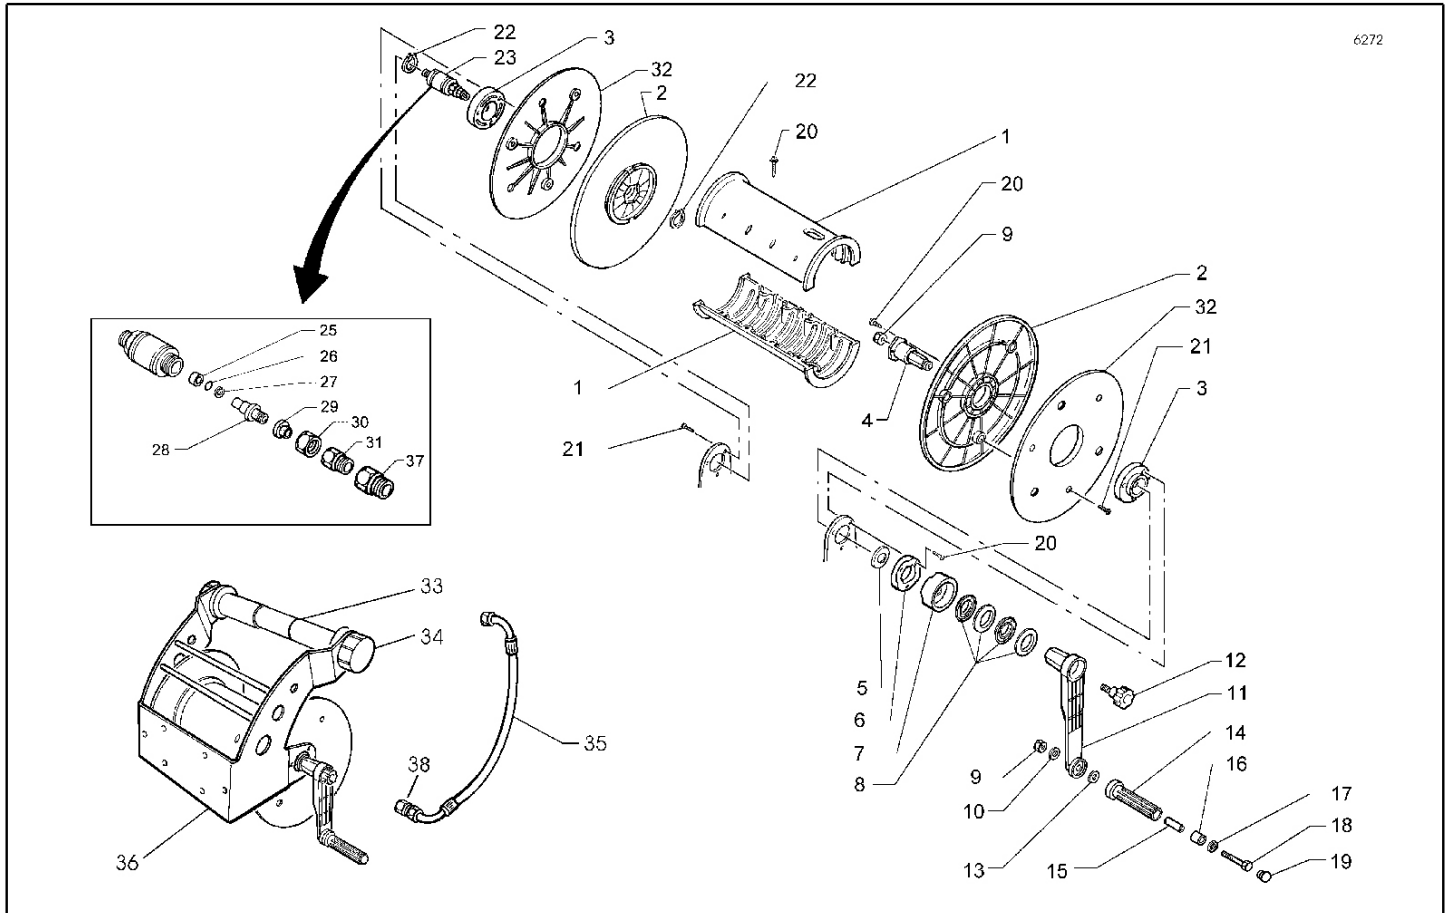

IPC

Spare parts list

Ref: KTRI86962

Model: KIT S 35-12 ROLLER 20 NR HD

Ref. K	Part n.	Part n. 2	Description	Quantity	Validity		Price
					From	To	
0001	MPVR40078		HALF BEARING ROLLER 20 P/IN.M22	2,00	15/05/2008		--
0002	MPVR74140		DISC ROLLER 20/40	2,00			--
0003	MPVR77565		RING ROLLER 20/40	2,00			--
0004	FGGT74143		JOINT ROLLER 20/40	1,00			--
0005	MPVR77567		RING ROLLER	1,00			--
0006	MPVR77568		RING ROLLER	1,00			--
0007	MPVR77569		RING ROLLER	1,00			--
0008	S MLML74155		SPRING ROLLER	4,00			--
0009	VTDD00492		NUT M 8 ZINC	1,00	16/03/2004		--
0010	VTRS00512		WASHER D. 8 X24 ZC.	1,00	12/07/2004		--
0011	MPVR74142		LEVER ROLLER 20/40	1,00			--
0012	VTVR74163		HANDWHEEL VAL-PA M 8 X 30	1,00			--
0013	VTRS00505		WASHER D.10 UNI 6592	1,00			--
0014	MPVR74792		KNOB LC-PRT	1,00			--
0015	RCVR74200		SLEEVE ROLLER 20/40	1,00			--
0016	MPVR77566		BUSHING ROLLER 20/40	1,00			--
0017	VTRS00504		WASHER D. 8 ZC. UNI 6592	1,00			--
0018	VTVT07994		SCREW TE 8X65	1,00	16/03/2004		--
0019	MPVR37542		RUBBER D.E.25 -L.27 70-80SH	1,00			--
0020	VTVT85143		SCREW AF 4X 16 UNI 6954-71 ZN.N	12,00			--
0021	VTVT87974		SCREW AF 4X 12 UNI 6954-71 ZN.N	9,00	07/05/2011		--
0022	VTAE31890		CIRCLIP D. 35 UNI 7435	2,00			--
0023	RCIN75339		SWIVEL RACCORD ROLLER	1,00			--
0025	LAFN74740		BUSHING SW.RL55	1,00			--
0026	GUGO38710		O-RING D. 9.3 X 2.4 VIT 70SH	1,00			--
0027	GUVR72923		ANTI-EXTR.RING 13,9X 10,2	1,00			--
0028	LAFN74737		PIN GIUNTO GIREVOLE	1,00			--
0029	RCVR74739		SPACER GIUNTO GIREVOLE	1,00			--
0030	RCDS74738		RING NUT M22x1	1,00			--
0031	RCIN74742		COUPLING G 3/8M	1,00			--
0032	MPVR86961		DISC ROLLER 20/40 NERO	2,00			--
0032	VTVT13797		SCREW TE 8X16 UNI8111 SW.FRM	6,00	19/03/2009		--
0033	MPVR74138		GRIP SHARK	1,00			--
0034	MPVR40573		TANK CAP MHDS-SK	2,00			--
0035	TBAP75441		HOSE-FITTING 3/ 8 L=665 R2 3/8F 90°	1,00			--
0036	LAFN85235		HOSE WIND.SUPP. ADMIRAL	1,00			--
0037	RCIN03753		MALE COUPLING M22-3/8 M-FA	1,00	01/10/2007		--
0038	RCIN03755		FEMALE COUPLIN. 3/8MB	1,00	01/10/2007		--