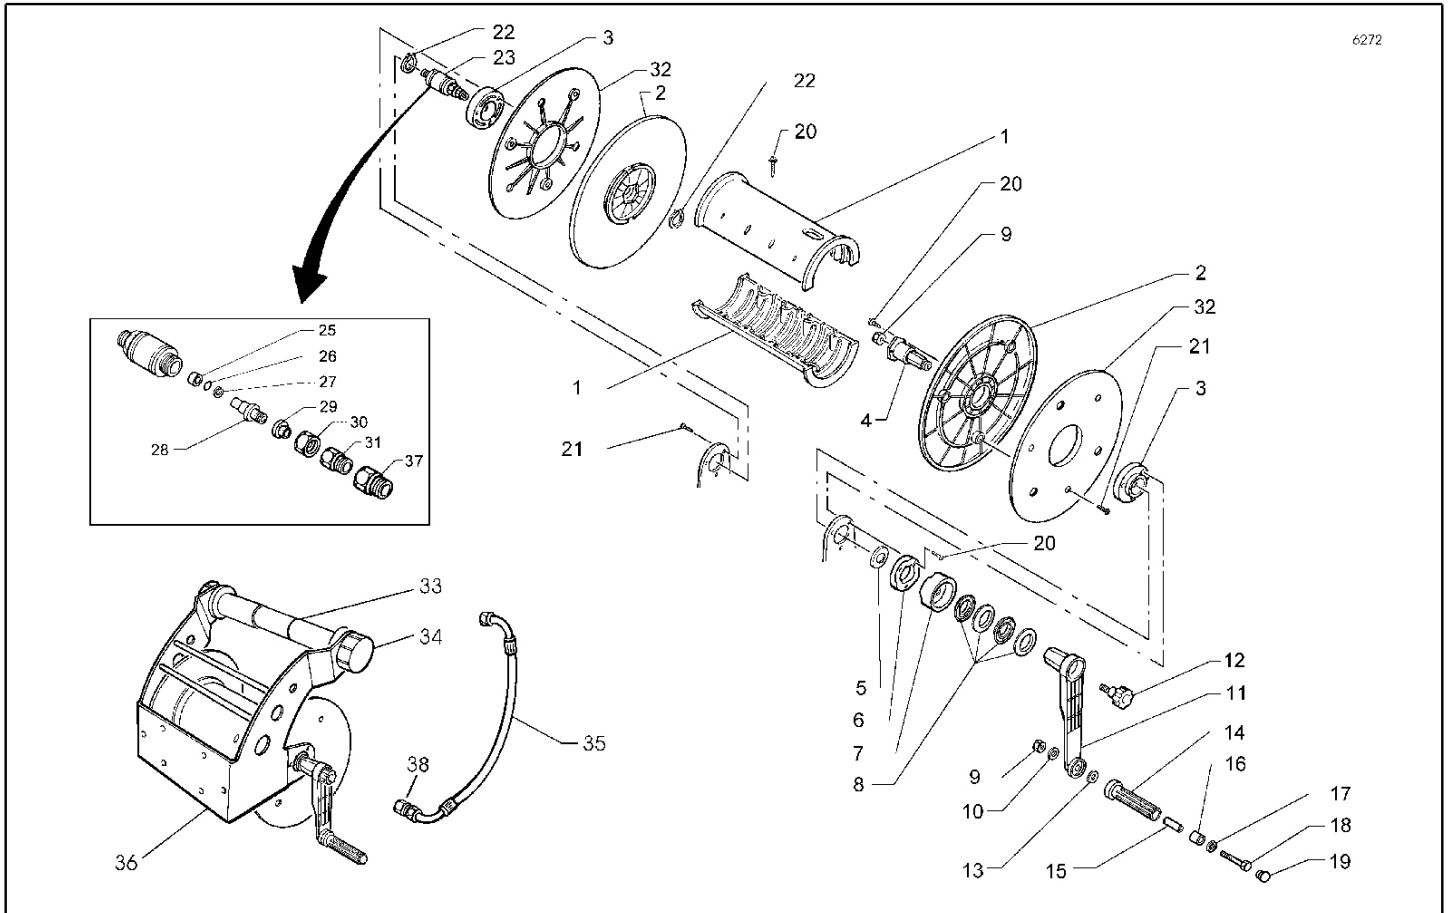

IPC

Spare parts list

Ref: KTRI86962

Model: KIT S 35-12 ROLLER 20 NR HD

Ref. K	Part n.	Part n. 2	Description	Quantity	Validity		Price
					From	To	
0001	MPVR40078		HALF BEARING ROLLER 20 P/IN.M22	2,00	15/05/2008		--
0002	MPVR74140		DISC ROLLER 20/40	2,00			--
0003	MPVR77565		RING ROLLER 20/40	2,00			--
0004	FGGT74143		JOINT ROLLER 20/40	1,00			--
0005	MPVR77567		RING ROLLER	1,00			--
0006	MPVR77568		RING ROLLER	1,00			--
0007	MPVR77569		RING ROLLER	1,00			--
0008	S MLML74155		SPRING ROLLER	4,00			--
0009	VTDD00492		NUT M 8 ZINC	1,00	16/03/2004		--
0010	VTRS00512		WASHER D. 8 X24 ZC.	1,00	12/07/2004		--
0011	MPVR74142		LEVER ROLLER 20/40	1,00			--
0012	VTVR74163		HANDWHEEL VAL-PA M 8 X 30	1,00			--
0013	VTRS00505		WASHER D.10 UNI 6592	1,00			--
0014	MPVR74792		KNOB LC-PRT	1,00			--
0015	RCVR74200		SLEEVE ROLLER 20/40	1,00			--
0016	MPVR77566		BUSHING ROLLER 20/40	1,00			--
0017	VTRS00504		WASHER D. 8 ZC. UNI 6592	1,00			--
0018	VTVT07994		SCREW TE 8X65	1,00	16/03/2004		--
0019	MPVR37542		RUBBER D.E.25 -L.27 70-80SH	1,00			--
0020	VTVT85143		SCREW AF 4X 16 UNI 6954-71 ZN.N	12,00			--
0021	VTVT87974		SCREW AF 4X 12 UNI 6954-71 ZN.N	9,00	07/05/2011		--
0022	VTAE31890		CIRCLIP D. 35 UNI 7435	2,00			--
0023	RCIN75339		SWIVEL RACCORD ROLLER	1,00			--
0025	LAFN74740		BUSHING SW.RL55	1,00			--
0026	GUGO38710		O-RING D. 9.3 X 2.4 VIT 70SH	1,00			--
0027	GUVR72923		ANTI-EXTR.RING 13,9X 10,2	1,00			--
0028	LAFN74737		PIN GIUNTO GIREVOLE	1,00			--
0029	RCVR74739		SPACER GIUNTO GIREVOLE	1,00			--
0030	RCDS74738		RING NUT M22x1	1,00			--
0031	RCIN74742		COUPLING G 3/8M	1,00			--
0032	MPVR86961		DISC ROLLER 20/40 NERO	2,00			--
0032	VTVT13797		SCREW TE 8X16 UNI8111 SW.FRM	6,00	19/03/2009		--
0033	MPVR74138		GRIP SHARK	1,00			--
0034	MPVR40573		TANK CAP MHDS-SK	2,00			--
0035	TBAP75441		HOSE-FITTING 3/ 8 L=665 R2 3/8F 90°	1,00			--
0036	LAFN85235		HOSE WIND.SUPP. ADMIRAL	1,00			--
0037	RCIN03753		MALE COUPLING M22-3/8 M-FA	1,00	01/10/2007		--
0038	RCIN03755		FEMALE COUPLIN. 3/8MB	1,00	01/10/2007		--