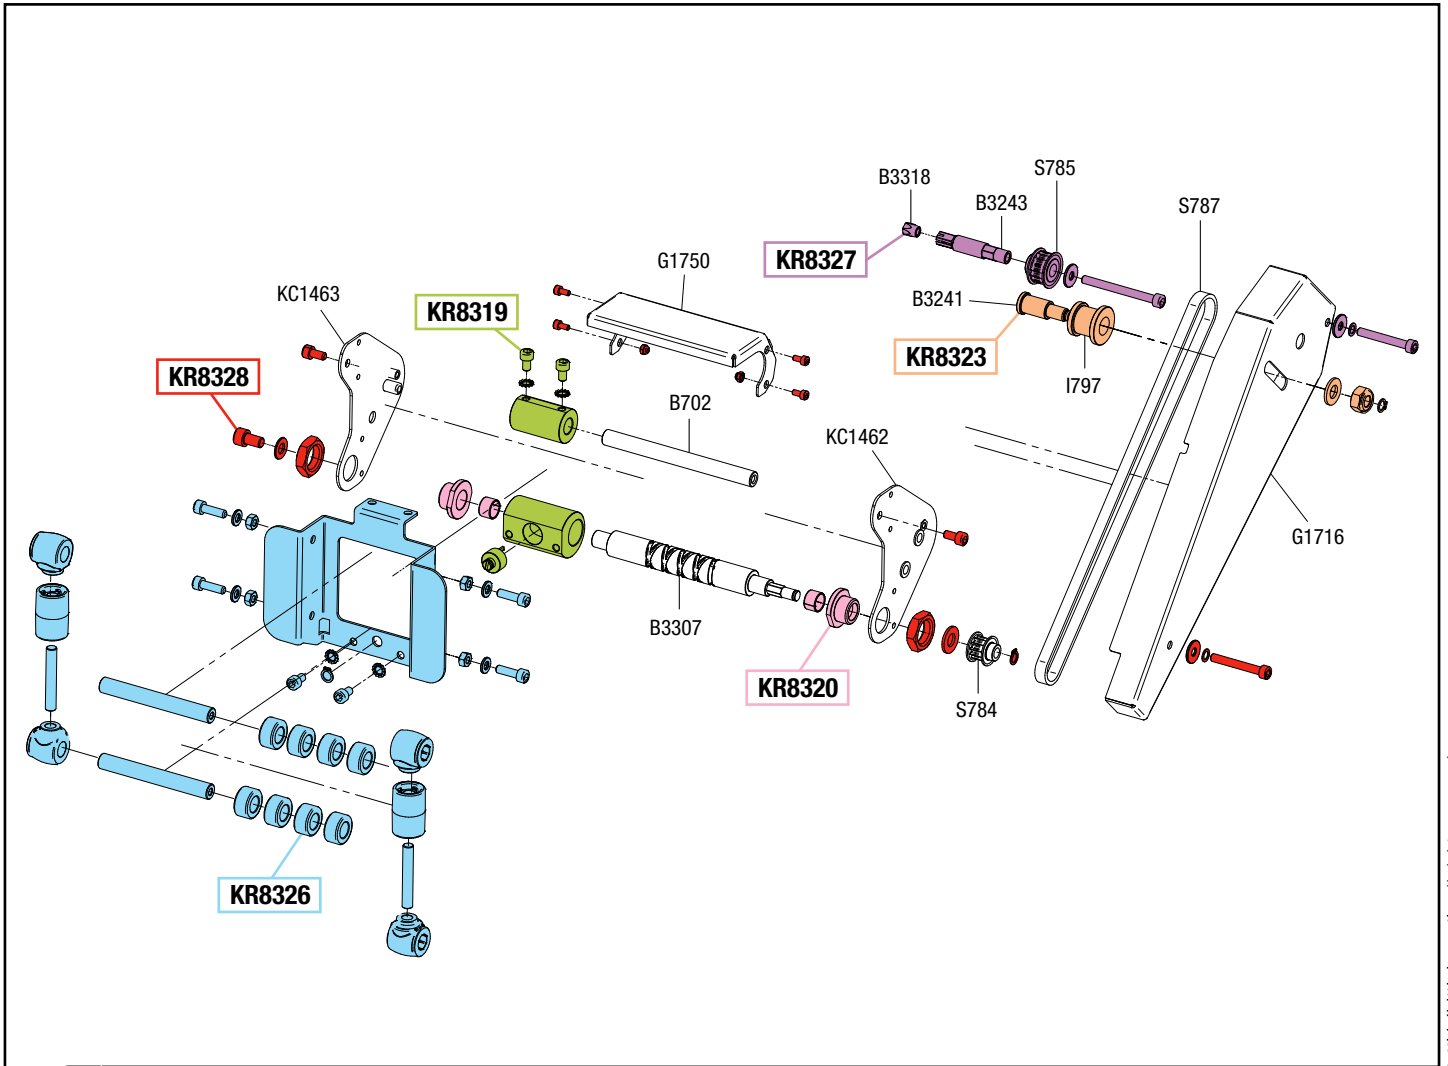

VISTA ESPLOSA - EXPLODED VIEW

tutti i diritti riservati - all rights reserved

GUIDA RICAMBI - SPARE PARTS GUIDE

KIT RICAMBI

OGNI KIT SOTTO RIPORTATO COMPRENDE I RICAMBI EVIDENZIATI CON LO STESSO COLORE E LE RELATIVE GUARNIZIONI. QUESTI RICAMBI NON SONO FORNIBILI SEPARATAMENTE TRANNE QUELLI CODIFICATI.

SPARE PARTS KITS

EACH KIT SHOWN WITH THE SAME COLOR INCLUDES ALSO THE GASKETS. THE SPARE PARTS INCLUDED IN THE KIT CAN'T BE SUPPLIED SEPARATELY EXCEPT THOSE SHOWN WITH A PROPER CODE.

CODICE CODE	DESCRIZIONE DESCRIPTION	Q.TÀ QTY
KR8319	KIT GUIDA DI TRASCINAMENTO GUIDATUBO DRAGGING GUIDE KIT	1
KR8320	KIT BOCCOLA PERNO GUIDA GUIDE PIN BUSHING KIT	1
KR8323	KIT PERNO TENDICINGHIA GUIDA TUBO HOSE GUIDE BELT TENSIONER PIN KIT	1
KR8326	KIT PORTA RULLI AVVOLGITUBO ROLLERS HOLDING KIT FOR HOSEREEL	1
KR8327	KIT PULEGGIA SUPERIORE UPPER PULLEY KIT	1
KR8328	SET VITI BOCCETTA GUIDA TUBO SET OF SCREWS FOR GUIDE HOSE	1

ELENCO RICAMBI FORNIBILI SINGOLARMENTE

LIST OF SPARE PARTS WHICH CAN BE SUPPLIED SEPARATELY

CODICE CODE	DESCRIZIONE DESCRIPTION	Q.TÀ QTY
B3241	PERNO TENDICINGHIA BELT TENSIONER PIN	1
B3243	PERNO PULEGGIA PULLEY PIN	1
B3307	PERNO DOPPIA ELICA GUIDA TUBO DOUBLE PROPELLER HOSE GUIDE PIN	1
B3318	BUSSOLA PER PERNO PULEGGIA FOR PULLEY PIN	1
B702	PERNO RULLO INOX GUIDA TUBO STAINLESS STEEL ROLLER PIN HOSE GUIDE	1
G1716	CARTER CARTER	1
G1750	PROTEZIONE BOCCETTA GUIDATUBO HOSE GUIDE NOZZLE PROTECTION	1
I797	BOCCOLA TENDICINGHIA BELT TENSIONER BUSHING	1
KC1462	LAMIERA GUIDA TUBO DESTRA RIGHT HOSE GUIDE PLATE	1
KC1463	LAMIERA GUIDA TUBO SINISTRA LEFT HOSE GUIDE PLATE	1
S784	PULEGGIA DENTATA INFERIORE LOWER DENSE PULLEY	1
S785	PULEGGIA DENTATA SUPERIORE UPPER DENSE PULLEY	1
S787	CINGHIA DENTATA RPP PASSO 5 - 670mm TOOTHED BELT RPP STEP 5 - 670mm	1

CODICE CODE	DESCRIZIONE DESCRIPTION	Q.TÀ QTY
KR8319	KIT GUIDA DI TRASCINAMENTO GUIDATUBO DRAGGING GUIDE KIT	1
KR8327	KIT PULEGGIA SUPERIORE UPPER PULLEY KIT	1
S787	CINGHIA DENTATA RPP PASSO 5 - 670mm TOOTHED BELT RPP STEP 5 - 670mm	1