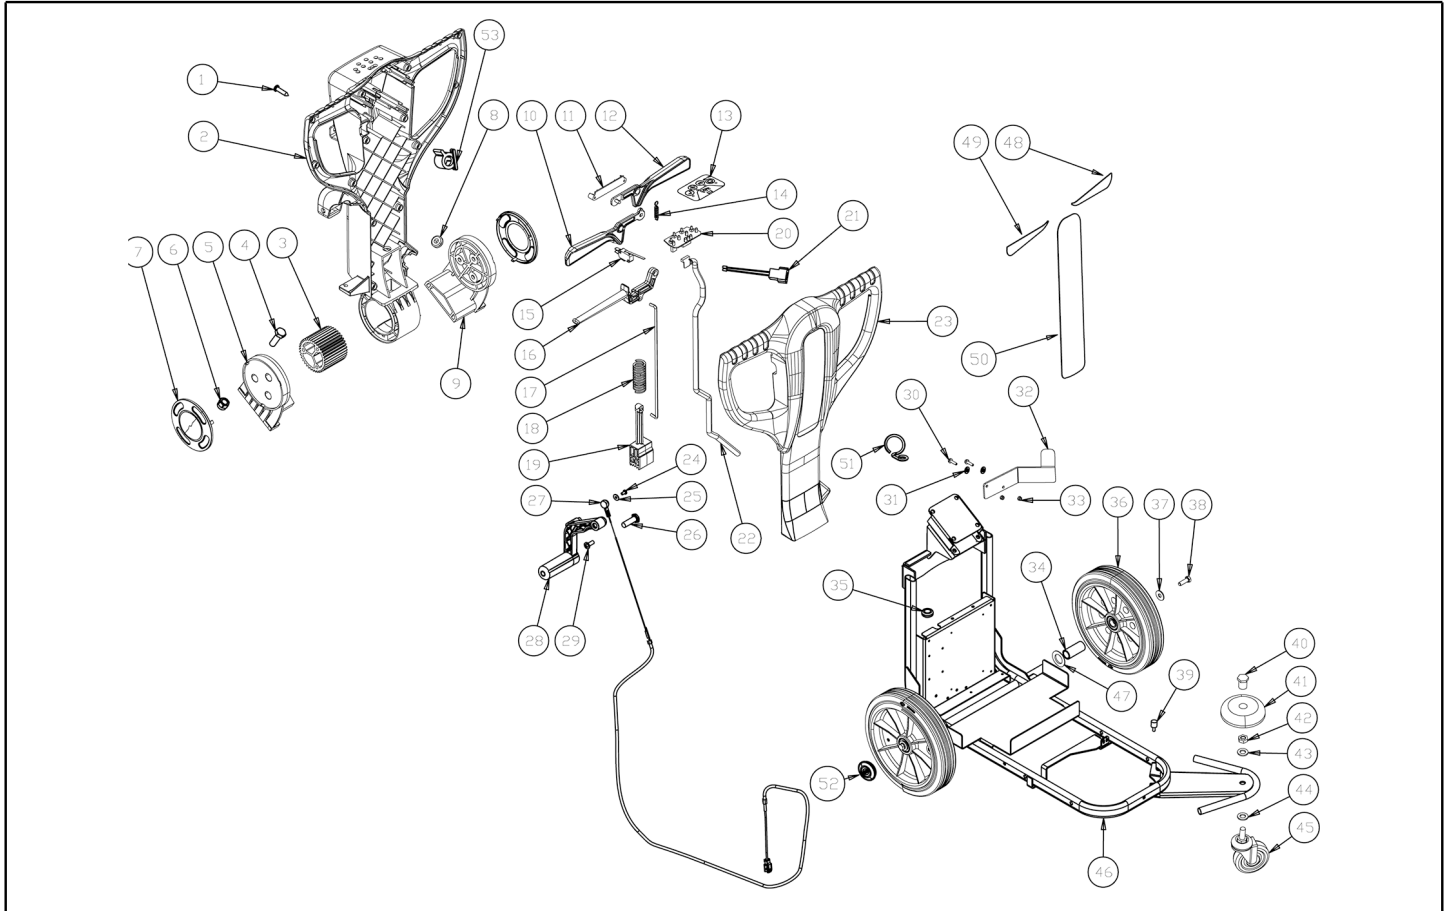

Ref. K	Part n.	Part n. 2	Description	Quantity	Validity		Price
					From	To	
0001	VTVT01371		SCREW 4,8X19	14,00			--
0002	MPVR06047		SHELL REAR HANDLE CT15-30-45	1,00			--
0003	MPVR06056		GEAR -	1,00			--
0004	VTVT75724		SCREW TBCE ISO 7380 8X22 ZB	4,00			--
0005	MPVR06053		SHELL DX	1,00			--
0006	VTDD00124		NUT M8 DIN985	4,00			--
0007	MPVR06055		COVER -	2,00			--
0008	MPVR06057		FAIR-LEAD HANDLE CT15	1,00			--
0009	MPVR06054		SHELL SX	1,00			--
0010	MPVR06049		LEVER DX	1,00			--
0011	MPVR06298		SUPPORT ELECTRONIC CARD	1,00			--
0012	MPVR06048		LEVER SX	1,00			--
0013	ETET01780		LABEL -	1,00		13/09/2015	--
0013	ETET01842		LABEL DASHBOARD CT15-30-45 ECO	1,00	14/09/2015		--
0014	MLML00336		SPRING -	1,00			--
0015	MECI36393		MICROSWITCH ACTIVATION TRCTN.	1,00			--
0016	MPVR06050		LEVER ADJUSTMENT	1,00			--
0017	KTRI02273		KIT HANDLE ADJUST ROD	1,00			--
0018	MLML00337		SPRING -	1,00			--
0019	MPVR06052		HANDLE SUPPORT	1,00			--
0020	MECE00554		BOARD LOGIC CT30 24V	1,00		13/09/2015	--
0020	S MECE00605		BOARD LOGIC CT30 24V	1,00	14/09/2015	15/06/2016	--
0020	MECE00740		BOARD LOGIC CT15-30-45-46 B	1,00	16/06/2016		--
0021	MECB01325		WIRING PUSH BOTTON CT45 B	1,00		13/09/2015	--
0021	MECB01324		WIRING PUSH BOTTON CT45 C	1,00	14/09/2015		--
0022	MECB01326		WIRING FLAT CABLE CT45	1,00		13/09/2015	--
0022	MECB01257		CABLE RIBBON CT15	1,00	14/09/2015	25/11/2015	--
0022	MECB01396		WIRING RIBBON ROUND FLAT CT15-30	1,00	26/11/2015		--
0023	MPVR06046		CRANKCASE NEW HANDLE FRONT 15-30-45	1,00			--
0024	VTVT00800		SCREW TC 4X12 ZN	1,00			--
0025	VTRS00251		WASHER 4-16 INOX A2	1,00			--
0026	LAFN09248		PIN -	1,00			--
0027	CMCV00463		CABLE LIFTING SQUEEGEE CT15-30	1,00			--
0028	MPVR49942		LEVER SQUEEGEE LIFTING PP	1,00			--
0029	VTVT00796		SCREW TC 6X12	1,00			--
0030	VTVT15143		SCREW TE 6X16 UNI5739	2,00			--
0031	VTRS00245		WASHER D.6 UNI 6592 INOX	2,00			--
0032	LAFN09171		BRACKET -	1,00			--
0033	VTDD01694		NUT M6 INOX	2,00			--
0034	LAFN09154		BUSHING CT30	2,00		22/06/2016	--
0034	LAFN11016		SPACER -	2,00	23/06/2016		--
0035	MEVR00686		FAIR-LEAD DIAMETER 15.5	1,00		03/12/2017	--
0036	RTRT00537		WHEEL GRAY d.250 CT15-30-45	2,00			--
0037	VTRS00512		WASHER D. 8 X24 ZC.	2,00			--