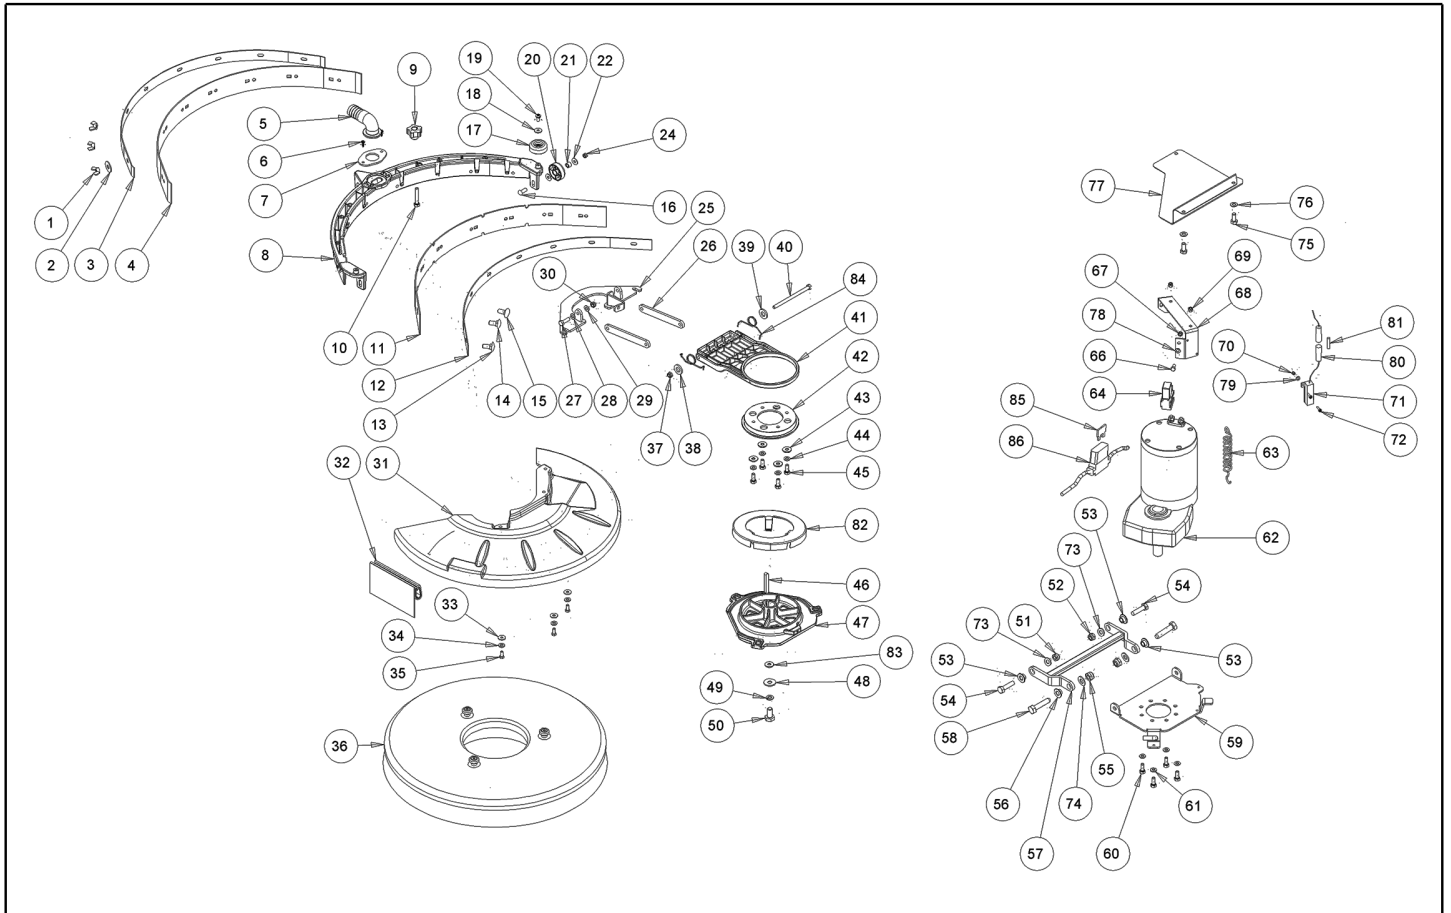

Ref. K	Part n.	Part n. 2	Description	Quantity	Validity		Price
					From	To	
0079	VTRS27296		WASHER GROWER 3 ZNT	2,00		13/09/2015	--
0080	MEVR00080		FUSE-HOLDER PV610 10A	1,00	02/03/2012	13/09/2015	--
0081	MEVR01747		FUSE 6X32 3A T	1,00	02/03/2012	13/09/2015	--
0082	MPVR06045		CONVEYOR -	1,00		15/09/2017	--
0083	VTRS13947		WASHER D. 8 INX UNI 6592	1,00	01/11/2014		--
0084	MLML00343		SPRING -	2,00	28/01/2015		--
0085	MEVR01136		FUSE 30A	1,00			--
0086	MECB01384		WIRING COMPLETE CT30-45 B	1,00			--