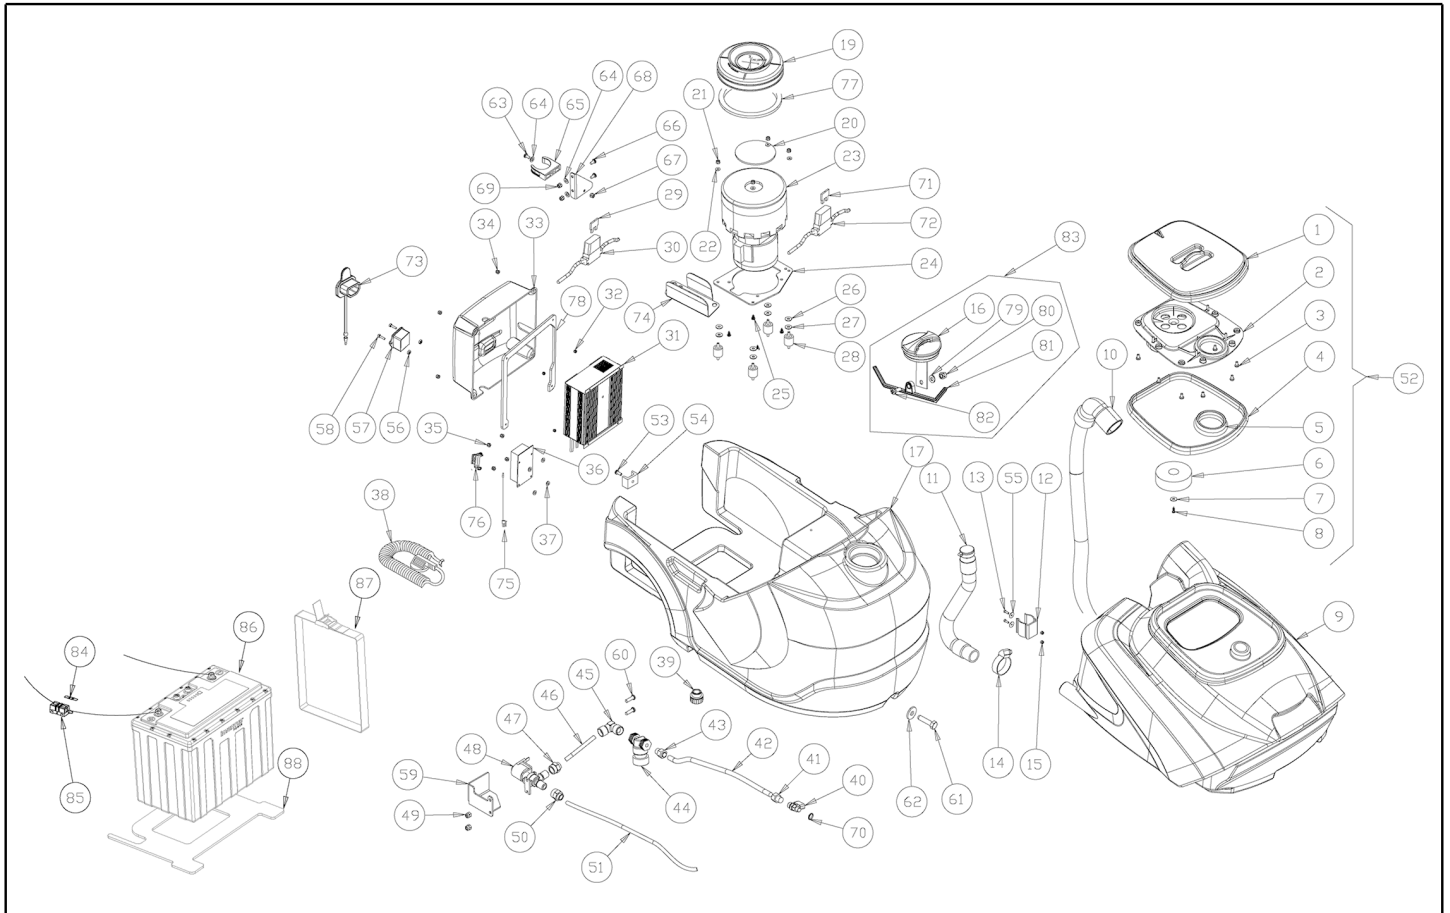

Ref. K	Part n.	Part n. 2	Description	Quantity	Validity		Price
					From	To	
0001	MPVR05825		COVER -	1,00			--
0002	MPVR05826		COVER INNER LID TANK CT15-30	1,00			--
0003	VTVT01694		SCREW SELF TAPPING 4.8X9.5 SUS	8,00			--
0004	GUVVR00306		GASKET RECOVERY TANK LID CT15	1,00			--
0005	GUVVR00307		GASKET CT15-30-45 LID,SHORT	1,00			--
0006	MPVR05836		FLOATER RECOVERY TANK LID	1,00			--
0007	VTRS00573		WASHER 30x6x3	1,00			--
0008	VTVT48694		SCREW TCB TC 5 X12 UNI 9707 TZ	1,00			--
0009	MPVR05912		TANK RECOVERY CT30 PANTONE 368	1,00			--
0010	KTRI04697		KIT REPLACEMENT TBFX00351	1,00			--
0011	TBFX00350		TUBE HOSE DRAIN CT30	1,00			--
0012	MPVR46988		CLIP FIXATION DRAIN HOSE	1,00			--
0013	VTVT29884		SCREW TE UNI 5739 4X16 ZB	2,00			--
0014	FSVR00095		CLAMP WORMDRIVE d.32-50	1,00			--
0015	VTDD04369		NUT M 4 TEF UNI 7473	2,00			--
0016	MPVR05188		CAP SOLUTION TANK	1,00			--
0017	MPVR05913		TANK SOLUTION CT30 RAL7024	1,00			--
0019	GUGO00599		GASKET	1,00			--
0020	LAFN05830		FILTER VAC.MOTOR SUS	1,00			--
0021	VTDD07727		NUT M 5 INOX	4,00			--
0022	VTRS15908		WASHER D. 5 INX GRW UNI 1751	4,00			--
0023	MEVR05200		CARBON BRUSH VACUUM 116599-XX	2,00			--
0023	MOCC00397		MOTOR VACUUM CT15-30-45-46	1,00			--
0024	LAFN08894		PLATE -	1,00			--
0025	VTVT48694		SCREW TCB TC 5 X12 UNI 9707 TZ	4,00			--
0026	VTRS13750		WASHER D. 5X14 INX	4,00			--
0027	VTRS13750		WASHER D. 5X14 INX	4,00			--
0028	ABGO00052		VIBRATION DAMP. -	4,00			--
0029	MEVR02048		FUSE 40A	1,00			--
0030	MECB01286		WIRING FUSE HOLDER CT30 BATTERY	1,00			--
0031	BACA00321		BATTERY-CHARGER 24V 10A CT30 LI-EXIDE	1,00			--
0032	VTDD00001		NUT UNI 5588 M3 ZB	4,00			--
0033	MPVR06234		COVER CT30	1,00			--
0034	VTDD04368		NUT M 4 ZIN UNI 5588	4,00			--
0035	VTDD04368		NUT M 4 ZIN UNI 5588	4,00			--
0036	MECE00827		BOARD POWER CT15-30-45B-BT	1,00			--
0037	VTRS00501		WASHER D. 4 0.232 UNI 6592	4,00			--
0038	MECB00922		EXTENSION 3x0,75 SHUKO PLUG	1,00			--
0039	MPVR10774		CAP 1/2"	1,00			--
0040	RCGR00081		VALVE -	1,00			--
0041	RCVR00770		CONNECTOR 1/8	1,00			--
0042	TBBP00481		HOSE PUR-ELASTOLAN 98Sh 10x8	0,32			--
0043	RCVR00789		CONNECTOR -	1,00			--
0044	FTAC00075		FILTER COMPLETE CT15-30-45 P2,3	1,00			--