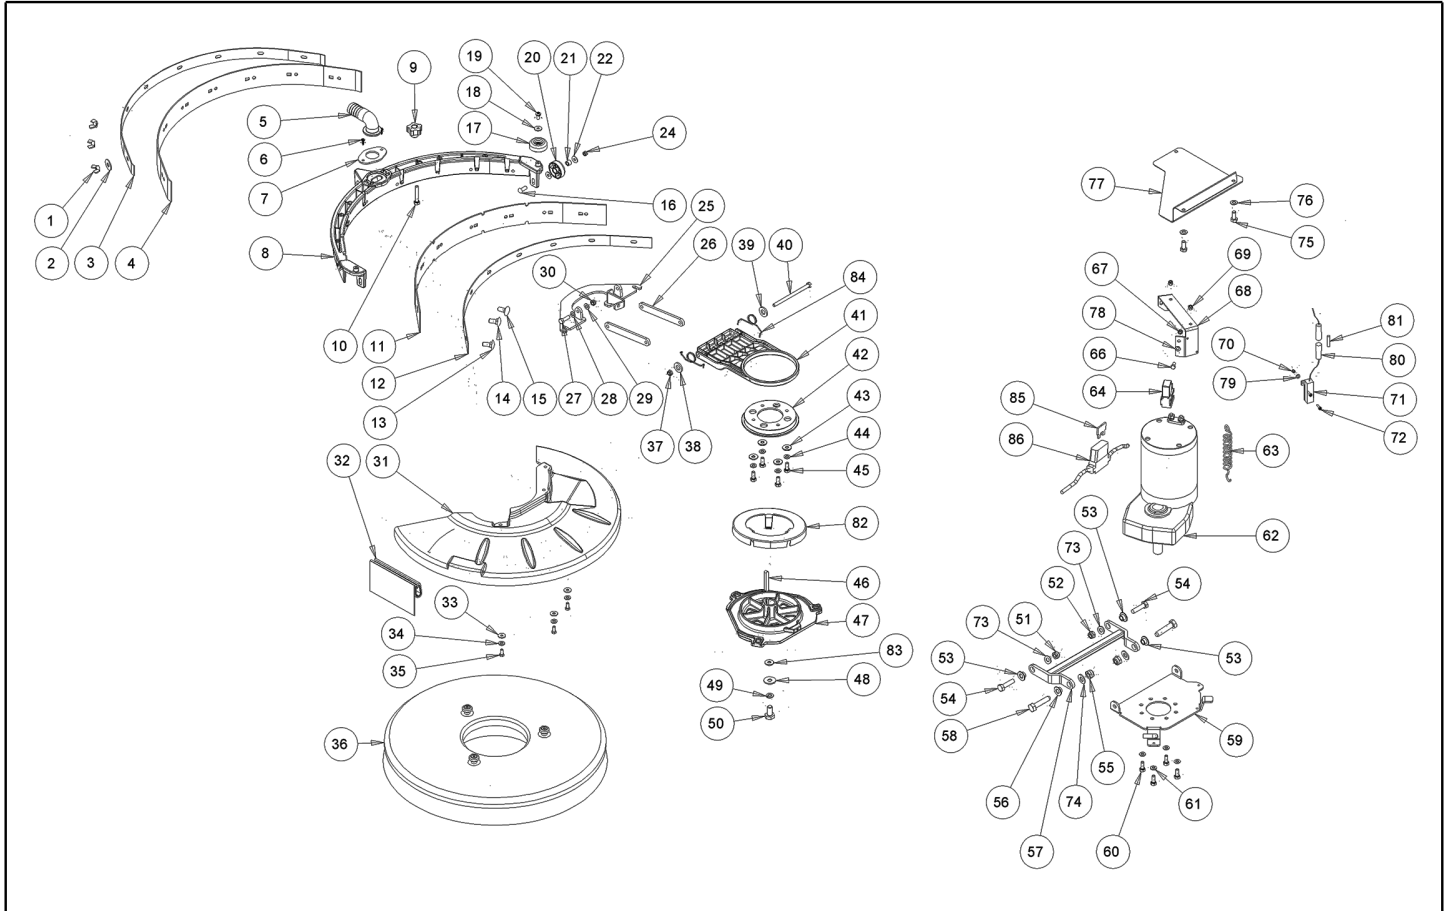

IPC

Spare parts list

Ref: LPTB03670

Model: FLOOR WASHER CT30 B45+CB O.B.+BAT LITI

Ref. K	Part n.	Part n. 2	Description	Quantity	Validity		Price
					From	To	
0001	VTDD00522		NUT M5	6,00			--
0002	VTRS13750		WASHER D. 5X14 INX	6,00			--
0003	LAFN07908		BRACKET -	1,00			--
0004	MPVR05954		FLAP SQUEEGEE REAR CT30	1,00			--
0005	MPVR05831		CONNECTOR ELBOW FITTING CT15-CT30	1,00			--
0006	VTVT48694		SCREW TCB TC 5 X12 UNI 9707 TZ	2,00			--
0007	LAFN08890		FLANGE SQUEEGEE HELBOW	1,00			--
0008	MPVR05914		FLOOR WIPER YELLOW RAL1021	1,00			--
0009	MPVR05842		SMALL KNOB -	2,00			--
0010	VTVT15515		SCREW TE M 6X 50 INOX A2	2,00			--
0011	MPVR05953		FLAP SQUEEGEE FRONT CT30	1,00			--
0012	LAFN07907		BRACKET -	1,00			--
0013	VTVT01690		SCREW M5x25	2,00			--
0014	VTVT01691		SCREW M5x35	2,00			--
0015	VTVT01691		SCREW M5x35	2,00			--
0016	VTVT01693		SCREW M5x20	3,00			--
0017	MPVR05832		WHEEL -	2,00			--
0018	VTRS13750		WASHER D. 5X14 INX	2,00			--
0019	VTVT48694		SCREW TCB TC 5 X12 UNI 9707 TZ	2,00			--
0020	MPVR05832		WHEEL -	3,00			--
0021	LAFN08913		BUSHING -	3,00			--
0022	VTRS13750		WASHER D. 5X14 INX	6,00			--
0024	VTDD01693		NUT M 5 INX	3,00			--
0025	LAFN07903		SUPPORT -	1,00			--
0026	LAFN07902		ARM -	2,00			--
0027	VTVT13939		SCREW TE 6X20 UNI5739 INX	2,00			--
0028	VTRS00245		WASHER D.6 UNI 6592 INOX	2,00			--
0029	VTRS00245		WASHER D.6 UNI 6592 INOX	2,00			--
0030	VTDD01694		NUT M6 INOX	2,00			--
0031	MPVR05916		COVER BRUSH HEAD CT30	1,00			--
0032	MPVR05966		FLAP BRUSH SKIRT CT30	1,00			--
0033	VTRS13750		WASHER D. 5X14 INX	3,00			--
0034	VTRS15908		WASHER D. 5 INX GRW UNI 1751	3,00			--
0035	VTVT01300		SCREW TE M5X12 INOX	3,00			--
0036	SPPV01308		BRUSH CT30	1,00		29/04/2013	--
0036	SPPV01188		BRUSH CT30 NEW	1,00	30/04/2013	29/10/2020	--
0036	SPPV02665		BRUSH APC D.460 SMUS.100° CT30	1,00	30/10/2020		--
0037	VTDD01694		NUT M6 INOX	1,00			--
0038	VTRS00245		WASHER D.6 UNI 6592 INOX	1,00		27/01/2015	--
0038	VTRS13945		WASHER D. 6X18 INX UNI 6593	1,00	28/01/2015		--
0039	VTRS00245		WASHER D.6 UNI 6592 INOX	1,00		27/01/2015	--
0039	VTRS13945		WASHER D. 6X18 INX UNI 6593	1,00	28/01/2015		--
0040	VTVT01692		SCREW M6X125	1,00		27/01/2015	--
0040	VTVT01385		SCREW M6X140	1,00	28/01/2015		--