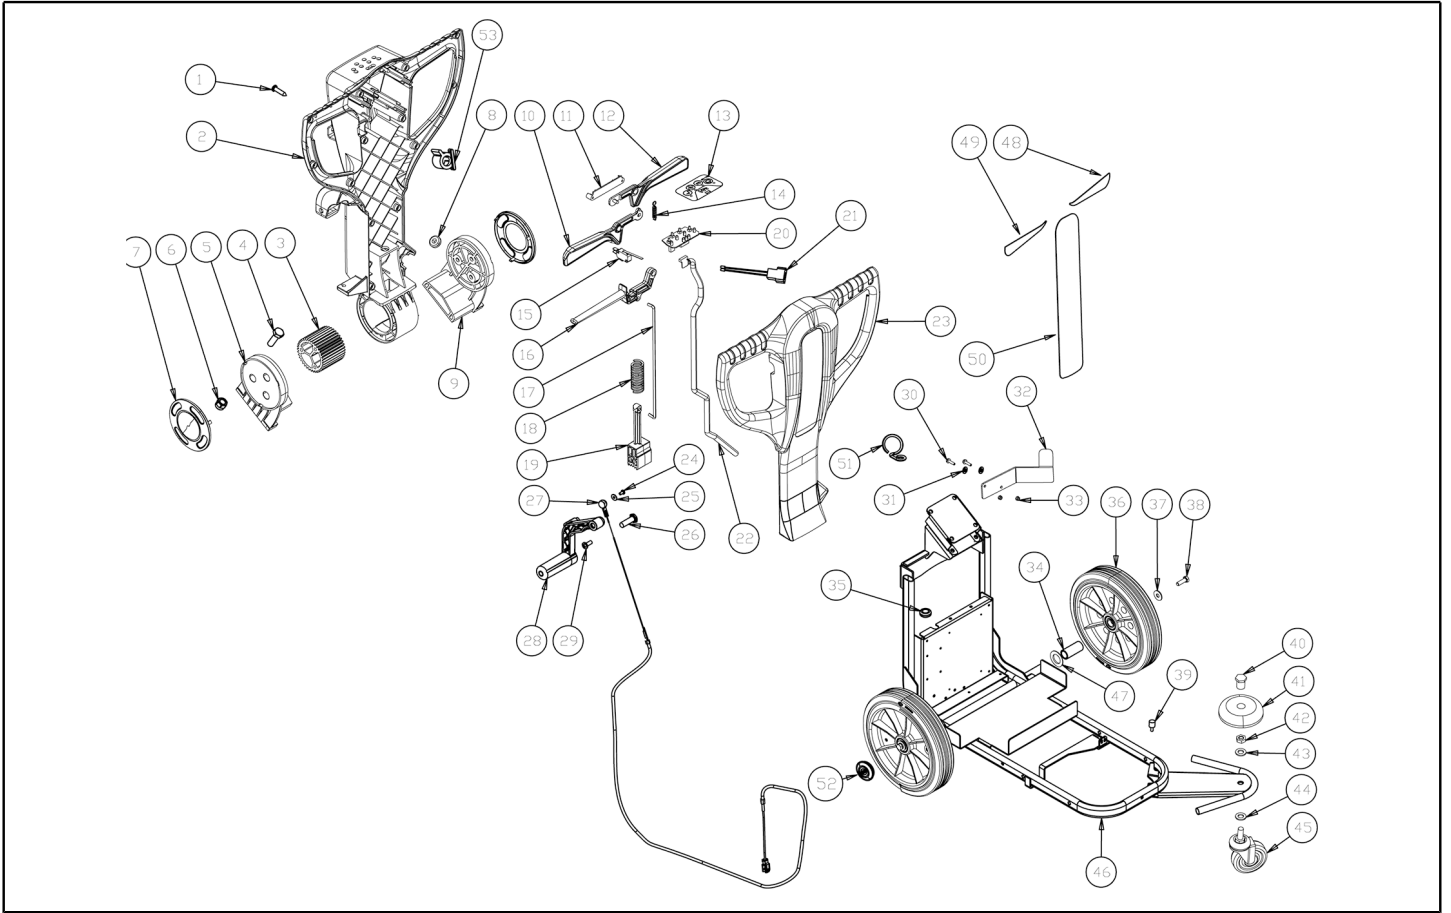

Ref. K	Part n.	Part n. 2	Description	Quantity	Validity		Price
					From	To	
0038	VTVT01110		SCREW TE 8X16 UNI5739	2,00			--
0039	MPVR05967		CAP -	1,00			--
0040	LAFN09172		BUSHING -	1,00			--
0041	MPVR05965		WHEEL SIDE BUMPER CT30-45	1,00			--
0042	VTDD00502		NUT M12	1,00			--
0043	VTRS15978		WASHER D.12X24 UNI 6592 INX	1,00		19/02/2015	--
0043	VTRS09142		WASHER UNI 6593 12X36X2,5	1,00	20/02/2015		--
0044	VTRS15978		WASHER D.12X24 UNI 6592 INX	1,00		19/02/2015	--
0044	VTRS09142		WASHER UNI 6593 12X36X2,5	1,00	20/02/2015		--
0045	RTRT00544		WHEEL D.80MXHC	1,00		24/01/2017	--
0045	RTRT00632		WHEEL 080 MXHC M12X30 2K SUPP.6	1,00	25/01/2017		--
0046	LAFN07901		FRAME -	1,00			--
0047	VTRS00364		THICKNESS 18X25X1	4,00	04/09/2015	22/06/2016	--
0048	ETET01775		LABEL CT15 BLUE	1,00			--
0048	ETET01773		LABEL CT15 RED	1,00			--
0048	ETET01770		LABEL CT15 GREEN	1,00			--
0049	ETET01775		LABEL CT15 BLUE	1,00			--
0049	ETET01773		LABEL CT15 RED	1,00			--
0049	ETET01770		LABEL CT15 GREEN	1,00			--
0050	ETET01774		LABEL CT15 BLUE	1,00			--
0050	ETET01772		LABEL CT15 RED	1,00			--
0050	ETET01769		LABEL CT15 GREEN	1,00			--
0051	LAFN11049		HOOK -	1,00	15/04/2016		--
0052	MPVR11199		CAP G48	2,00			--
0053	MPVR12369		BLOCK FLAT CT15-30-45	1,00			--