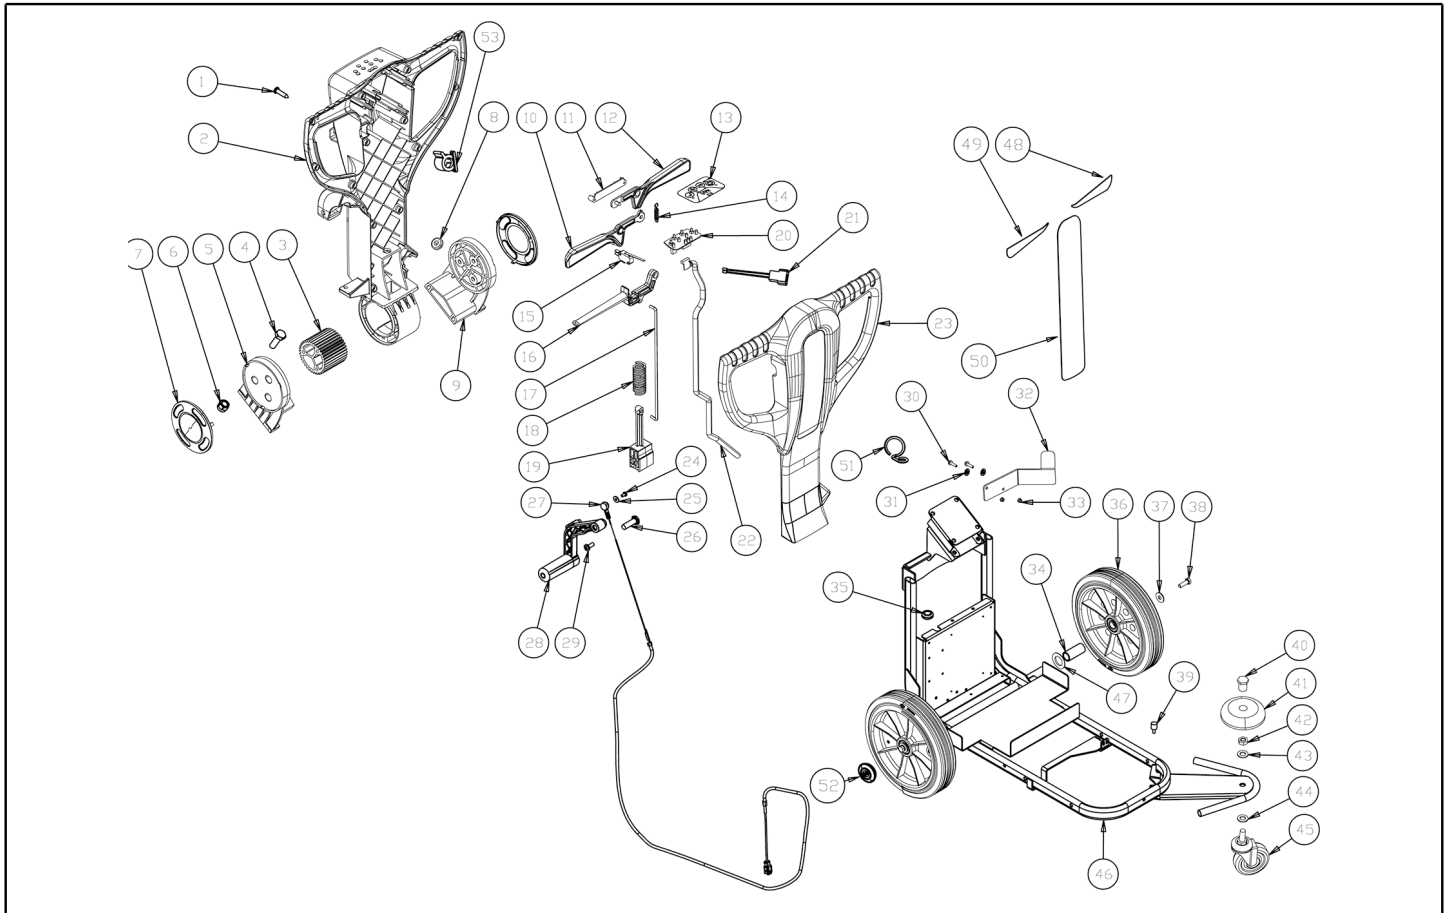

Ref. K	Part n.	Part n. 2	Description	Quantity	Validity		Price
					From	To	
0038	VTVT01110		SCREW TE 8X16 UNI5739	2,00			--
0039	MPVR05967		CAP -	1,00			--
0040	LAFN09172		BUSHING -	1,00			--
0041	MPVR05965		WHEEL SIDE BUMPER CT30-45	1,00			--
0042	VTDD00502		NUT M12	1,00			--
0043	VTRS15978		WASHER D.12X24 UNI 6592 INX	1,00		19/02/2015	--
0043	VTRS09142		WASHER UNI 6593 12X36X2,5	1,00	20/02/2015		--
0044	VTRS15978		WASHER D.12X24 UNI 6592 INX	1,00		19/02/2015	--
0044	VTRS09142		WASHER UNI 6593 12X36X2,5	1,00	20/02/2015		--
0045	RTRT00544		WHEEL D.80MXHC	1,00		24/01/2017	--
0045	RTRT00632		WHEEL 080 MXHC M12X30 2K SUPP.6	1,00	25/01/2017		--
0046	LAFN07901		FRAME -	1,00			--
0047	VTRS00364		THICKNESS 18X25X1	4,00	04/09/2015	22/06/2016	--
0048	ETET01775		LABEL CT15 BLUE	1,00			--
0048	ETET01773		LABEL CT15 RED	1,00			--
0048	ETET01770		LABEL CT15 GREEN	1,00			--
0049	ETET01775		LABEL CT15 BLUE	1,00			--
0049	ETET01773		LABEL CT15 RED	1,00			--
0049	ETET01770		LABEL CT15 GREEN	1,00			--
0050	ETET01774		LABEL CT15 BLUE	1,00			--
0050	ETET01772		LABEL CT15 RED	1,00			--
0050	ETET01769		LABEL CT15 GREEN	1,00			--
0051	LAFN11049		HOOK -	1,00	15/04/2016		--
0052	MPVR11199		CAP G48	2,00			--
0053	MPVR12369		BLOCK FLAT CT15-30-45	1,00			--