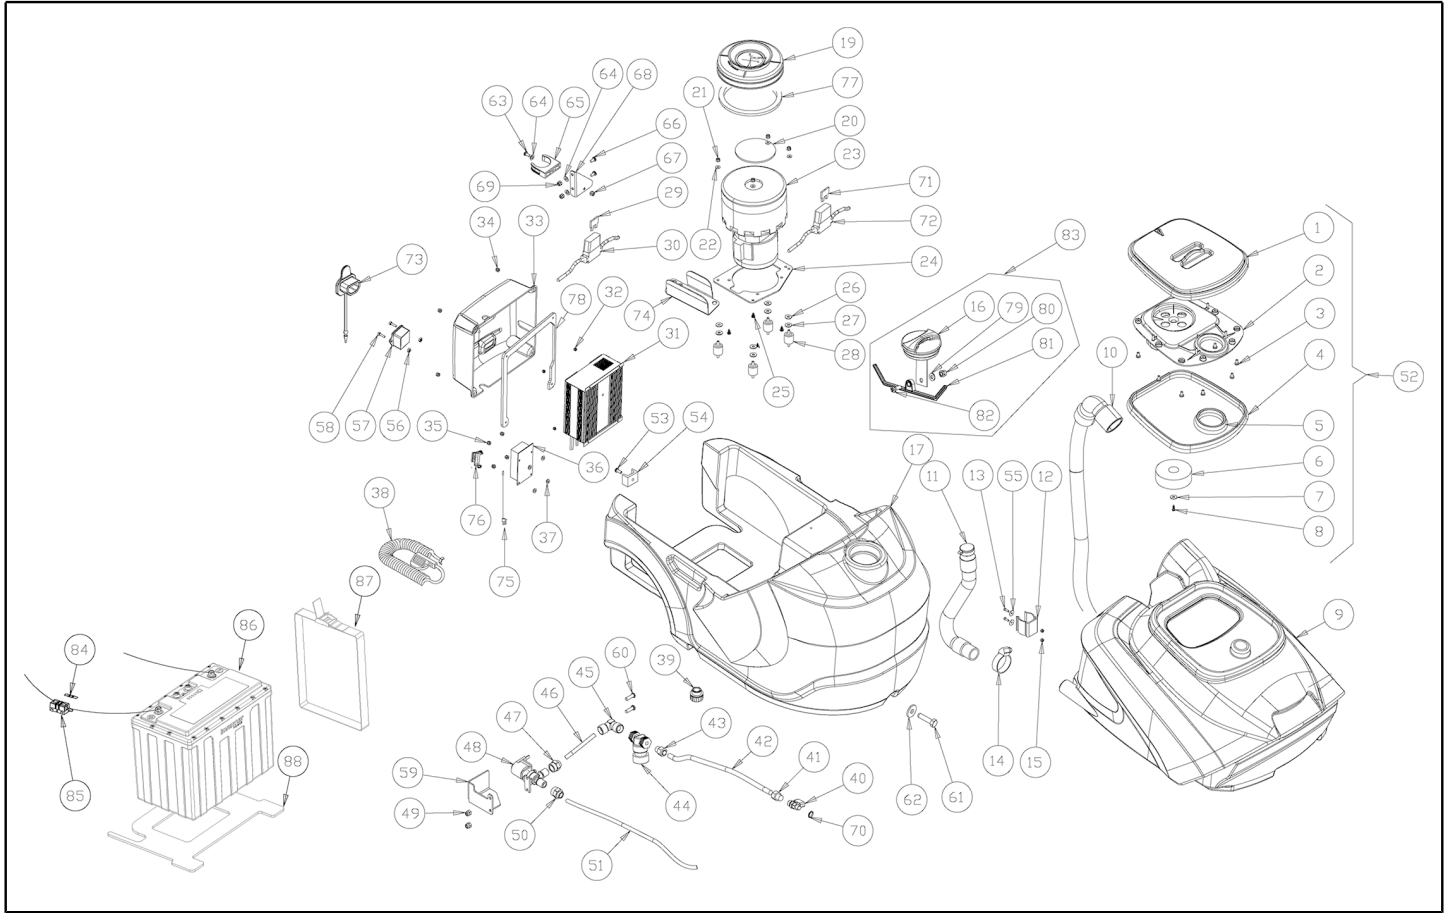

Ref. K	Part n.	Part n. 2	Description	Quantity	Validity		Price
					From	To	
0045	RCVR00773		CONNECTOR 1/4	1,00			--
0046	TBBP00481		HOSE PUR-ELASTOLAN 98Sh 10x8	0,20			--
0047	RCVR00772		CONNECTOR 1/4	1,00			--
0048	PMVR01983		SOLENOID VALVE CT30	1,00			--
0049	VTDD00055		NUT M 4 ATB A2	2,00			--
0050	RCVR00772		CONNECTOR 1/4	1,00			--
0051	TBBP00481		HOSE PUR-ELASTOLAN 98Sh 10x8	0,48			--
0052	KTRI01989		KIT RECOVERY LID	1,00			--
0053	VTVT00311		SCREW TE M4X12	1,00			--
0054	FSVR00243		BASE CABLE TIE, PLASTIC	1,00			--
0055	VTRS05904		WASHER UNI 6592 4X16 ZB	2,00			--
0056	VTDD00001		NUT UNI 5588 M3 ZB	2,00			--
0057	MEVR02074		PLUG IEC	1,00			--
0058	VTVT00035		SCREW M 3X 8 TS TC ZC	2,00			--
0059	LAFN07948		PROTECTION SOLENOID VALVE	1,00			--
0060	VTVT15924		SCREW M4X16 UNI7687	2,00			--
0061	VTVT01376		SCREW TE M 5X 35 UNI 5739	1,00			--
0062	VTRS13750		WASHER D. 5X14 INX	1,00			--
0063	VTVT15924		SCREW M4X16 UNI7687	1,00			--
0064	VTRS00515		WASHER D. 4 INX	3,00			--
0065	MPVR05841		CLIP -	1,00			--
0066	VTVT15965		SCREW TCB-TC 4X12 UNI7687 INX	2,00			--
0067	VTDD15925		NUT M 4 INX+ZN	1,00			--
0068	LAFN09354		BRACKET CLIP SUPPORT	1,00			--
0069	VTDD15925		NUT M 4 INX+ZN	2,00			--
0070	GUGO03500		O-RING D. 6.75 X 1.78 NBR 70SH	1,00			--
0071	MEVR00039		FUSE LAMELLARE 20A	1,00			--
0072	MECB02367		WIRING -	1,00			--
0073	MPVR10801		CAP IEC	1,00			--
0074	LAFN11082		BRACKET -	1,00			--
0075	MECB01385		WIRING	1,00			--
0076	MPVR12325		CLIP BLOCK FLAT	1,00			--
0077	FSVR00264		CLAMP	1,00			--
0078	GUGO00480		GASKET -	1,00			--
0079	VTRS00515		WASHER D. 4 INX	1,00			--
0080	VTDD00055		NUT M 4 ATB A2	1,00			--
0081	MPVR08038		PLATE CT15-30	1,00			--
0082	VTVT15965		SCREW TCB-TC 4X12 UNI7687 INX	1,00			--
0083	KTRI02097		KIT CT15-CT30	1,00			--
0084	MEVR02060		FUSE 40A	1,00			--
0085	MEVR02713		FUSE-HOLDER	1,00			--
0086	BAAC00216		BATTERY LiFePO4 24V50Ah EXIDE	1,00			--
0087	MPVR02939		BELT BATTERY	1,00			--
0088	GUGO00736		MOUSSE -	1,00			--