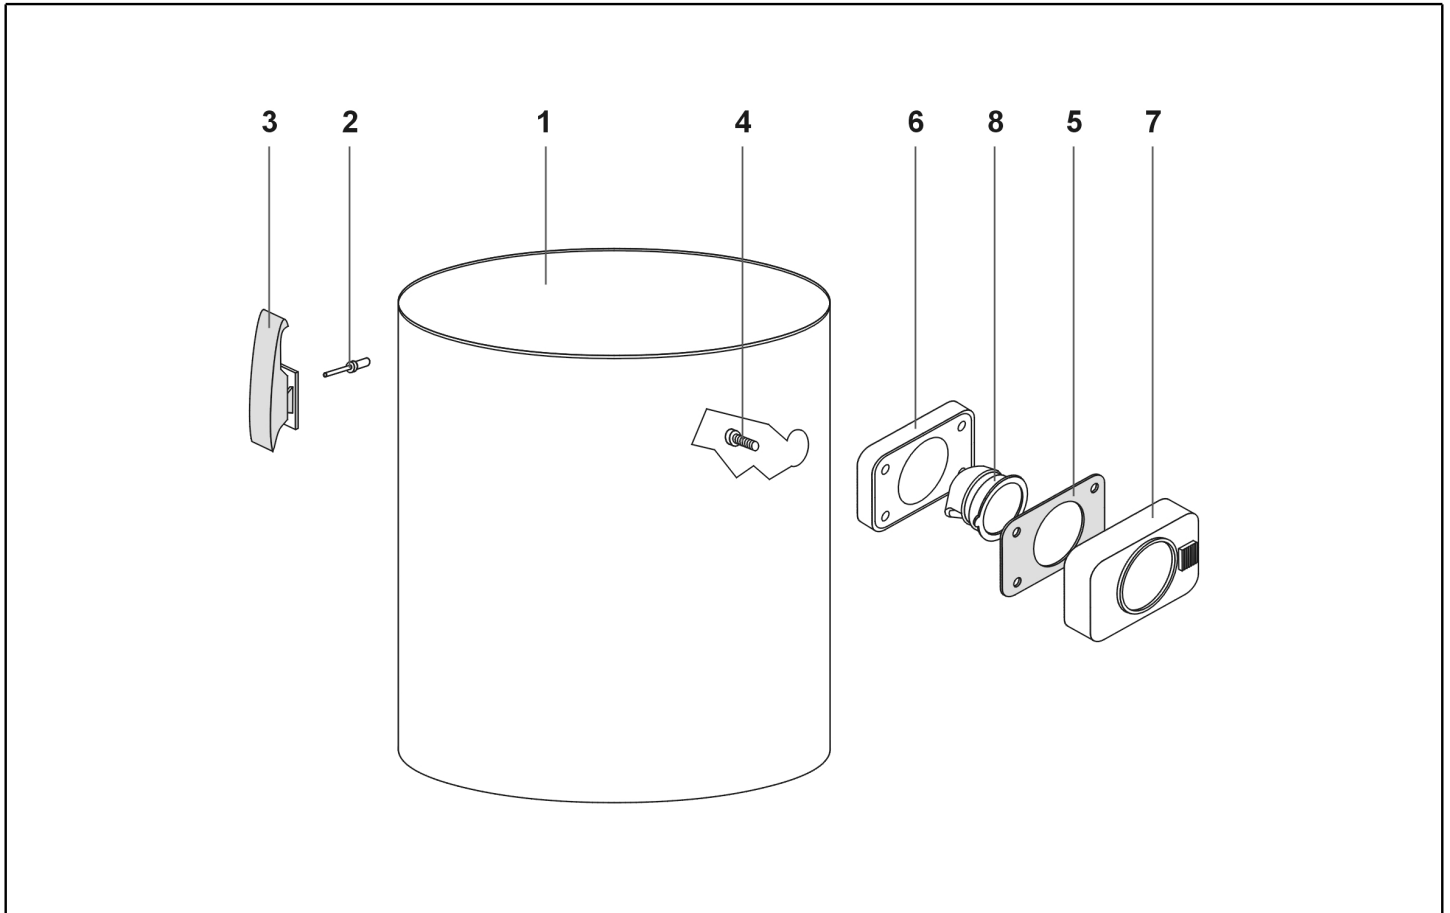

**IPC**

**Spare parts list**

Ref: ASDO03641

Model: VACUUM CLEANER AMST. 101 HP G6 C/T.FLEX

IPC Integrated Professional Cleaning

**IPC Soteco**

Ref. K	Part n.	Customer part n.	Description	Quantity	Validity		Price
					From	To	
0001	PMTA00229	00149 P HP G6	HEAD AMST.101 HP RAD W/PI G6	1,00			--
0002	KTRI04200	03836	FILTERING KIT W/D 300/500 POLY	1,00			--
0003	FTDP40018	021178	FILTER PCARBON 300 CONICAL	1,00			--
0004	PMVR04463	00134 G6 RN G/S	TANK 101 A430 G6 RED	1,00			--
0005	CARR01567	00152 G6	GREY CHASSIS 300 SELF-LOCKING	1,00			--

Ref. K	Part n.	Customer part n.	Description	Quantity	Validity		Price
					From	To	
0001	MPVR40590	021242NE	NET ANTIFOAM BODY LOW	1,00			--
0002	GUVR40078	03735-2	GASKET H3 DS50 W/ANTIFOAM BODY	1,00			--
0003	RCGR40009	020438	LEO FLOAT WET&DRY	1,00			--
0004	MPVR35796	03706	PLASTIC SLEEVE D.8	4,00			--
0005	VTVT36751	03724	SCREW PAT TMT PHL 5X25	4,00			--
0006	FTDP40015	03742	POLYESTER CARTRIDGE 175X145X125	1,00			--
0007	MPVR28723	02855	COMPL.RING FOR FILTER	1,00			--

Ref. K	Part n.	Customer part n.	Description	Quantity	Validity		Price
					From	To	
0001	FTDP40018	021178	FILTER PCARBON 300 CONICAL	1,00			--
0001	FTDP40018	021178	FILTER PCARBON 300 CONICAL	1,00			--

Ref. K	Part n.	Customer part n.	Description	Quantity	Validity		Price
					From	To	
0001	MPVR07593	00164-1G6	TROLLEY BODY 300 G6	1,00			--
0002	RTRT00452	06711	WHEEL D.42 W/PIN	4,00			--

Ref. K	Part n.	Customer part n.	Description	Quantity	Validity		Price
					From	To	
0001	GUVR40078	03735-2	GASKET H3 DS50 W/ANTIFOAM BODY	1,00			--
0001	GUVR40078	03735-2	GASKET H3 DS50 W/ANTIFOAM BODY	1,00			--