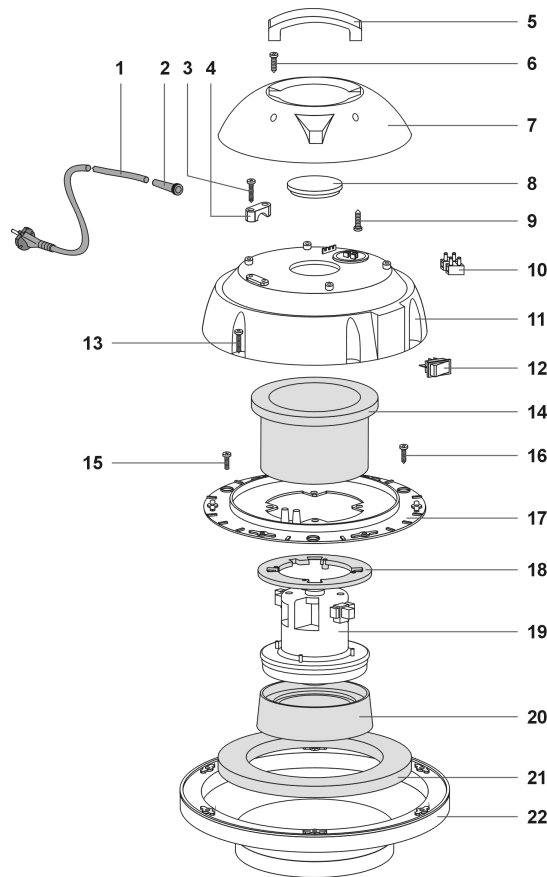

Ref. K	Part n.	Customer part n.	Description	Quantity	Validity		Price
					From	To	
*	MECB01212	07632	WIRING 43CM MOTOR	1,00			--
*	MECB35712	01107	WIRE WITH RESISTANCE	1,00			--
*	FSVR00127	01106	CLAMP	2,00			--
0001	MECB28672	00117	ELECTRIC CORD 2X1 MT.8,5	1,00			--
0002	MEVR28673	00138	FAIRLEAD	1,00			--
0003	VTVT71961	01006	SCREW PFU TMT PHL 5X20 BLACK	2,00			--
0004	MPVR28690	00139	CABLE CLAMP	1,00			--
0005	MPVR09451	02997G6	GREY HANDLE "T" AMST.	1,00			--
0006	VTVT71961	01006	SCREW PFU TMT PHL 5X20 BLACK	4,00			--
0007	MPVR07545	00137G6	GREY COVER A.300	1,00			--
0008	MPVR38053	03383	COVERING CAP	1,00			--
0009	VTVT71961	01006	SCREW PFU TMT PHL 5X20 BLACK	2,00			--
0010	MECB01161	03464	TERMINAL BOARD 300-500 2P RAD	1,00			--
0011	MPVR07563	00141G6	COVERING A.300 GREY 6000	1,00			--
0012	MECI28677	00114	SWITCH	1,00			--
0013	VTVT71961	01006	SCREW PFU TMT PHL 5X20 BLACK	6,00			--
0014	FTDP38066	03900	FILTER PHONO H=75	1,00			--
0015	VTVT71962	01008	SCREW TMT M 5X9,5 PH	1,00			--
0016	VTVT71960	01005	SCREW PAT TMT PHL 5X14 ZN BLACK	2,00			--
0017	MPVR38366	03608	MOTORFASTENER WET	1,00			--
0018	MPVR07291	021213	SPACER X MOTORS DRY DOMEL	1,00	23/06/2017		--
0019	MOMO00912		MOTOR TS202 K 800W 220-240 50/6	1,00	23/06/2017		--
0020	MPVR08379	021212NE	MOTOR GASKET "L" 135 H32 BLACK	1,00	23/06/2017		--
0021	GUVR89137	07635	WASHER MTP 65 MM.18D.230X145 S/F	1,00			--
0022	PMBA00034	00145 GPG6	BASE 300 MONO W/G W/P G6	1,00			--