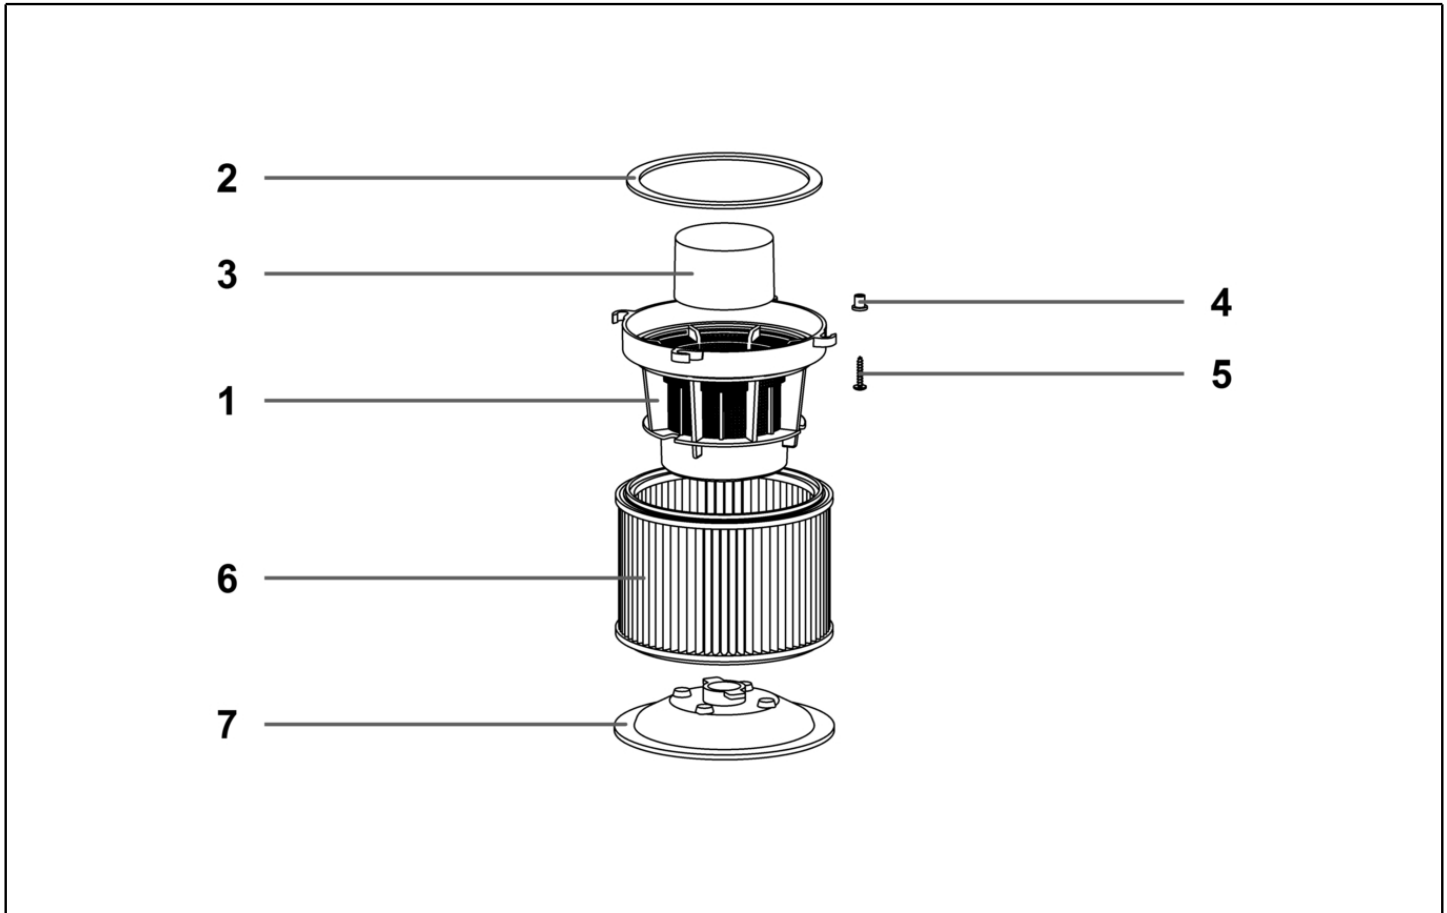

**IPC**

**Spare parts list**

Ref: ASDO03641

Model: VACUUM CLEANER AMST. 101 HP G6 C/T.FLEX

IPC Integrated Professional Cleaning

**IPC Soteco**

Ref. K	Part n.	Customer part n.	Description	Quantity	Validity		Price
					From	To	
0001	PMTA00229	00149 P HP G6	HEAD AMST.101 HP RAD W/PI G6	1,00			--
0002	KTRI04200	03836	FILTERING KIT W/D 300/500 POLY	1,00			--
0003	FTDP40018	021178	FILTER PCARBON 300 CONICAL	1,00			--
0004	PMVR04463	00134 G6 RN G/S	TANK 101 A430 G6 RED	1,00			--
0005	CARR01567	00152 G6	GREY CHASSIS 300 SELF-LOCKING	1,00			--

Ref. K	Part n.	Customer part n.	Description	Quantity	Validity		Price
					From	To	
0001	MPVR40590	021242NE	NET ANTIFOAM BODY LOW	1,00			--
0002	GUVR40078	03735-2	GASKET H3 DS50 W/ANTIFOAM BODY	1,00			--
0003	RCGR40009	020438	LEO FLOAT WET&DRY	1,00			--
0004	MPVR35796	03706	PLASTIC SLEEVE D.8	4,00			--
0005	VTVT36751	03724	SCREW PAT TMT PHL 5X25	4,00			--
0006	FTDP40015	03742	POLYESTER CARTRIDGE 175X145X125	1,00			--
0007	MPVR28723	02855	COMPL.RING FOR FILTER	1,00			--

Ref. K	Part n.	Customer part n.	Description	Quantity	Validity		Price
					From	To	
0001	FTDP40018	021178	FILTER PCARBON 300 CONICAL	1,00			--
0001	FTDP40018	021178	FILTER PCARBON 300 CONICAL	1,00			--

Ref. K	Part n.	Customer part n.	Description	Quantity	Validity		Price
					From	To	
0001	MPVR07593	00164-1G6	TROLLEY BODY 300 G6	1,00			--
0002	RTRT00452	06711	WHEEL D.42 W/PIN	4,00			--

Ref. K	Part n.	Customer part n.	Description	Quantity	Validity		Price
					From	To	
0001	GUVR40078	03735-2	GASKET H3 DS50 W/ANTIFOAM BODY	1,00			--
0001	GUVR40078	03735-2	GASKET H3 DS50 W/ANTIFOAM BODY	1,00			--