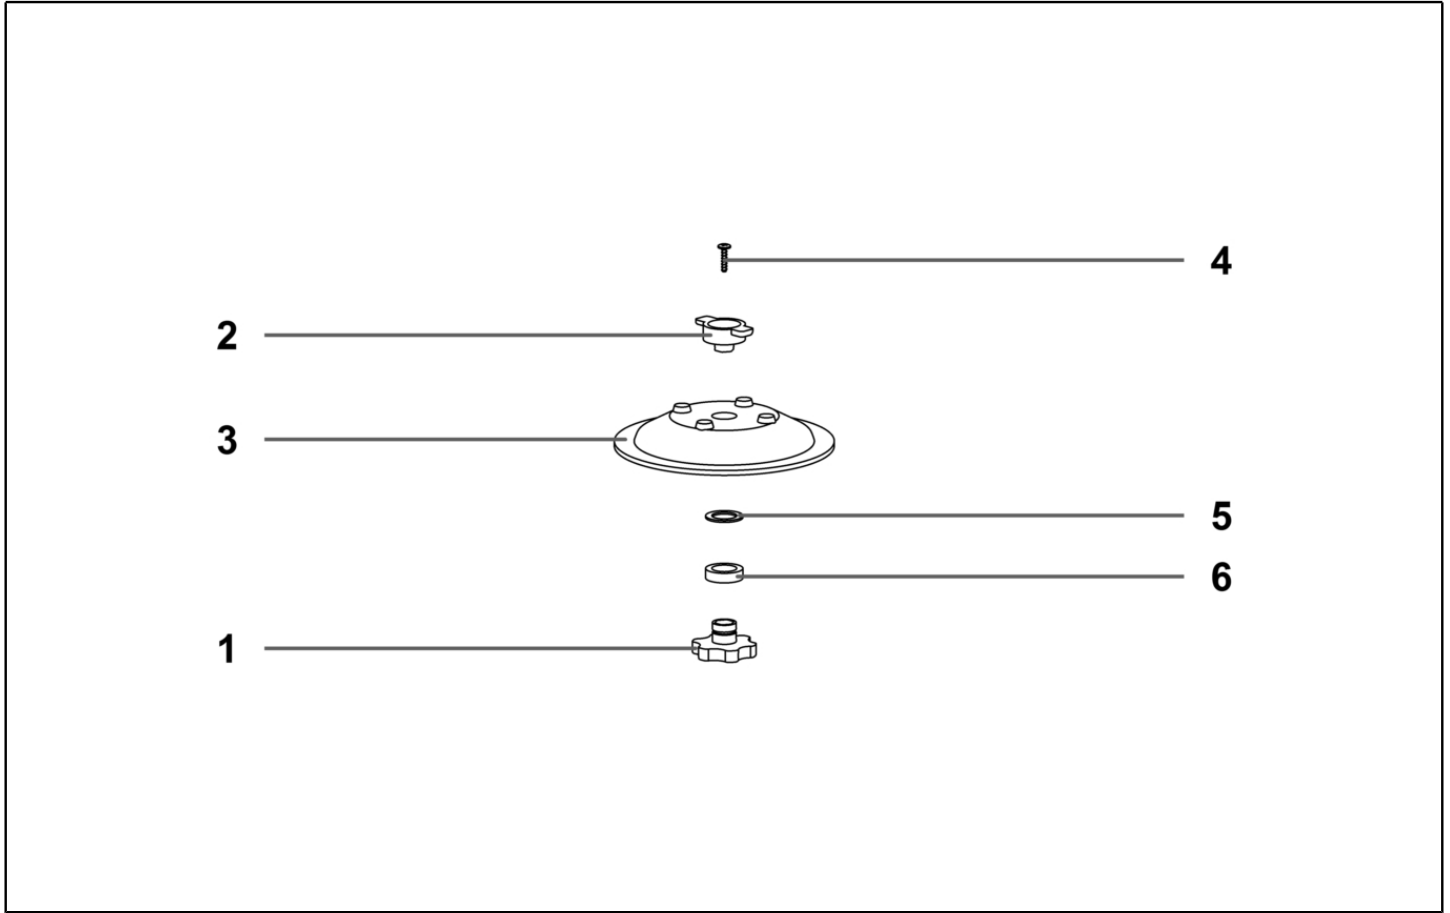

Ref. K	Part n.	Customer part n.	Description	Quantity	Validity		Price
					From	To	
0001	FTDP40018	021178	FILTER PCARBON 300 CONICAL	1,00			--
0001	FTDP40018	021178	FILTER PCARBON 300 CONICAL	1,00			--

Ref. K	Part n.	Customer part n.	Description	Quantity	Validity		Price
					From	To	
0001	LAFN06325	00128	TANK 101 AISI 430	1,00	18/03/2016		--
0002	VTVR71991	01301	RIVET 5X11	4,00			--
0003	PMVR02871	01847/SG6	PLASTIC HOOK COMPL. GR6000	2,00			--
0004	VTVT71966	01026	SCREW PAT TMT PHL 5X30 BLACK	4,00			--
0005	GUGO28701	02846	GASKET D.38	1,00			--
0006	MPVR08681	02586G6	GASKET R 205 GREY 6000	1,00			--
0007	MPVR09002	02652 AG6	PIPE UNION R155 G6000 W/PUL.RN	1,00			--
0008	MPVR28696	02593	DEFLECTOR 99	1,00			--

Ref. K	Part n.	Customer part n.	Description	Quantity	Validity		Price
					From	To	
0001	MPVR07593	00164-1G6	TROLLEY BODY 300 G6	1,00			--
0002	RTRT00452	06711	WHEEL D.42 W/PIN	4,00			--

Ref. K	Part n.	Customer part n.	Description	Quantity	Validity		Price
					From	To	
0001	GUVR40078	03735-2	GASKET H3 DS50 W/ANTIFOAM BODY	1,00			--
0001	GUVR40078	03735-2	GASKET H3 DS50 W/ANTIFOAM BODY	1,00			--

Ref. K	Part n.	Customer part n.	Description	Quantity	Validity		Price
					From	To	
0001	MPVR07254	020544	KNOB RAPID ATTACK	1,00			--
0002	MPVR07253	020543	HOOKING RAPID ATTACK	1,00			--
0003	MPVR06630	02821	DISC FILTER SUPPORT	1,00			--
0004	VTVT71961	01006	SCREW PFU TMT PHL 5X20 BLACK	1,00			--
0005	VTRS00418	03011	WASHER P.P. 30X20X1,5	1,00			--
0006	VTRS00419	03012	WASHER SPONGE RUBBER 30X20X8	1,00			--