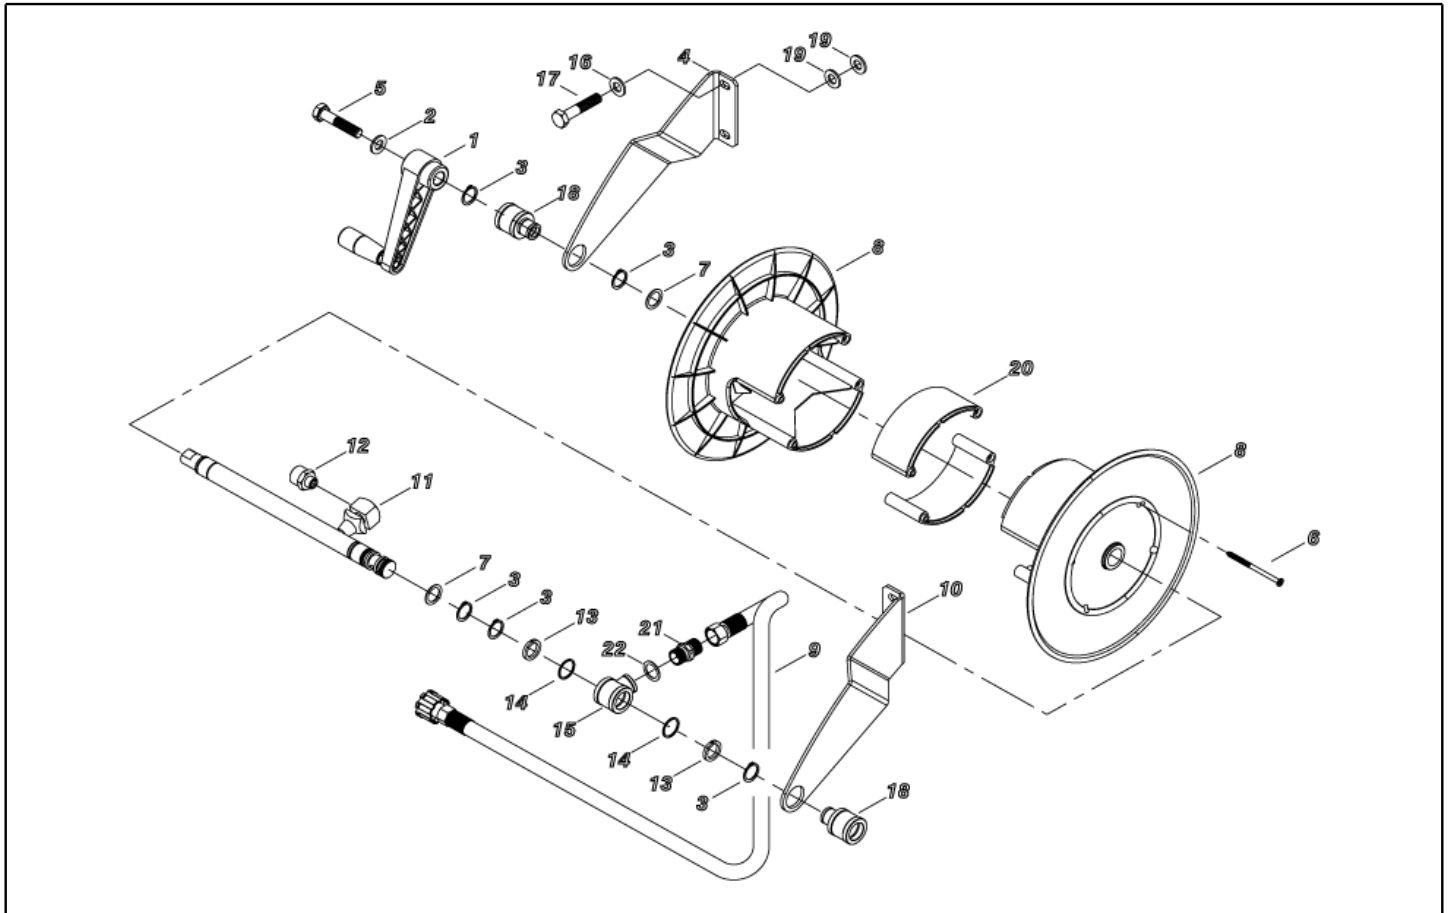

IPC

Spare parts list

Ref: KTRI40341
Model: KIT P 35- 46 PW-H100 BK.

Ref. K	Part n.	Part n. 2	Description	Quantity	Validity		Price
					From	To	
0001	MPVR92147		HANDLE AVV/TUB*SERIE F*138-60 M8	1,00			--
0002	VTRS00504		WASHER D. 8 ZC. UNI 6592	1,00			--
0003	VTAE33674		CIRCLIP D. 22 UNI 7435	1,00			--
0003	VTAE33674		CIRCLIP D. 22 UNI 7435	1,00			--
0003	VTAE33674		CIRCLIP D. 22 UNI 7435	1,00			--
0003	VTAE33674		CIRCLIP D. 22 UNI 7435	1,00			--
0003	VTAE33674		CIRCLIP D. 22 UNI 7435	1,00			--
0004	LAFN40787		HOSE WIND.SUPP. PW-H100 SX	1,00			--
0005	VTVT01573		SCREW TCEI 8X25 UNI5931	1,00			--
0006	VTVT39735		SCREW TCB-TC 5 X80 TL P/PLS	4,00			--
0007	VTRS04924		WASHER D.23X 39	1,00			--
0007	VTRS04924		WASHER D.23X 39	1,00			--
0008	MPVR40581		HOSE REEL PRT.ANM PP	1,00			--
0008	MPVR40581		HOSE REEL PRT.ANM PP	1,00			--
0009	TBAP40175		HOSE-FITTING 5/16 R2 L=730 3/8F -M22 F	1,00			--
0010	LAFN40786		HOSE WIND.SUPP. PW-H100 DX	1,00			--
0011	LAFN40767		AXLE PW-H100 3PZ. CP.	1,00			--
0012	RCIN10577		MALE COUPLING 1/4MA	1,00			--
0013	GUVR37665		ANTI-EXTR.RING D.17.8X22 X1.5 PTFE	2,00			--
0014	GUGO01032		O-RING D. 17.13 X 2.62 NBR 70SH	2,00			--
0015	RCDS89862		BLOCK PRT-P237 G3/8 OT.	1,00			--
0016	VTRS00512		WASHER D. 8 X24 ZC.	4,00			--
0017	VTVT00452		SCREW TE 8X 50 UNI 5739	4,00			--
0018	MPVR40518		BUSHING D.28-38/22.5 L=12 PVC N	1,00			--
0018	MPVR40518		BUSHING D.28-38/22.5 L=12 PVC N	1,00			--
0019	VTRS40016		WASHER D.22 X32 X1.2 ZC.	1,00			--
0019	VTRS40016		WASHER D.22 X32 X1.2 ZC.	1,00			--
0019	VTRS40016		WASHER D.22 X32 X1.2 ZC.	1,00			--
0019	VTRS40016		WASHER D.22 X32 X1.2 ZC.	1,00			--
0020	MPVR39257		SPACER A.T PP	2,00			--
0021	RCDS00610		NIPPLE 3/8 - 3/8 SV	1,00			--
0022	VTRS40026		WASHER 3/8 ZC + NBR 85SH	1,00	01/12/2015		--