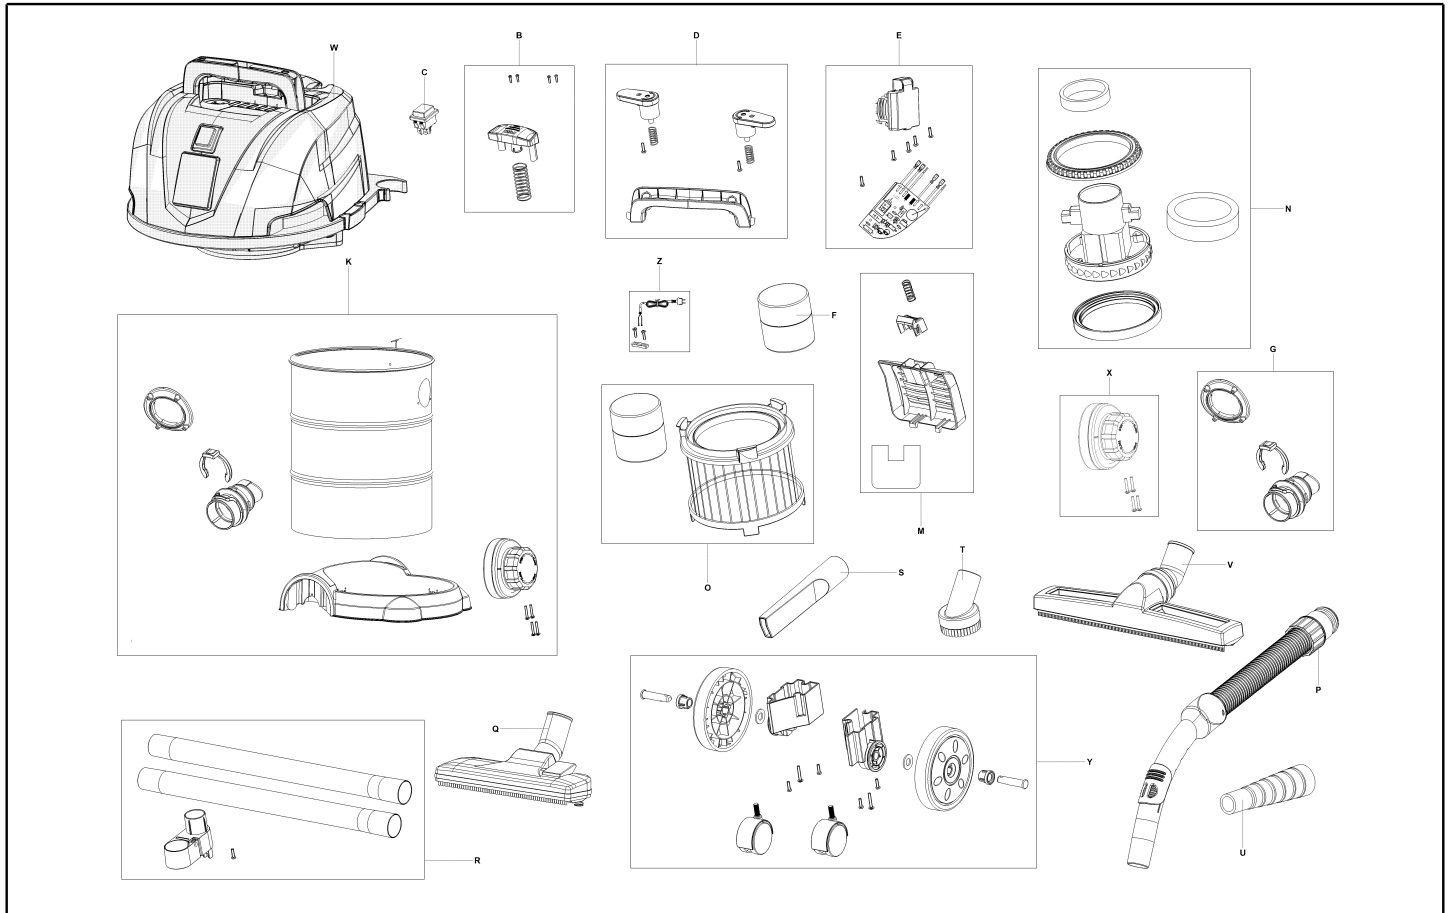

IPC

Spare parts list

Ref: ASDO13920
Model: VACUUM KS 1/30 CLEAN TC

Ref. K	Part n.	Part n. 2	Description	Quantity	Validity		Price
					From	To	
B	KTRI06288		KIT Manual clean Kleen	1,00			--
C	MEVR02636		SWITCH KLEEN	1,00			--
D	KTRI06289		KIT Handle Kleen	1,00			--
E	KTRI06284		SOCKET POWER TOOL W&D YS 1-20	1,00			--
F	RCGR00156		.. Float kleen	1,00			--
G	KTRI06297		KIT suction seat Kleen	1,00			--
K	KTRI06300		KIT Tank Kleen	1,00			--
M	KTRI06286		KIT Air outlet Kleen	1,00			--
N	KTRI06294		KIT Motor Kleen	1,00			--
O	KTRI06295		KIT Filter Kleen	1,00			--
P	TBFX01313		FLEXIBLE HOSE MT 2,5 D.35 FA67	1,00			--
Q	SPPV02592		.. Floor brush d.35 FB03B	1,00			--
R	LAFN11618		.. Metal tube d.35(nr2)+HOOK	1,00			--
S	SPPV02590		.. Nozzle d.35 FC15	1,00			--
T	SPPV02591		.. round brush d.35 FC16	1,00			--
U	MPVR11515		ADAPTER per utensili	1,00			--
V	SPPV02593		.. Floor brush d.35 FB27	1,00			--
W	PMTA09242		HEAD GREEN ASS. KLEEN 30L 230	1,00			--
X	KTRI06298		KIT Water knob Kleen	1,00			--
Y	KTRI06299		KIT Wheel Kleen	1,00			--
Z	KTRI06296		KIT Power cord Kleen	1,00			--