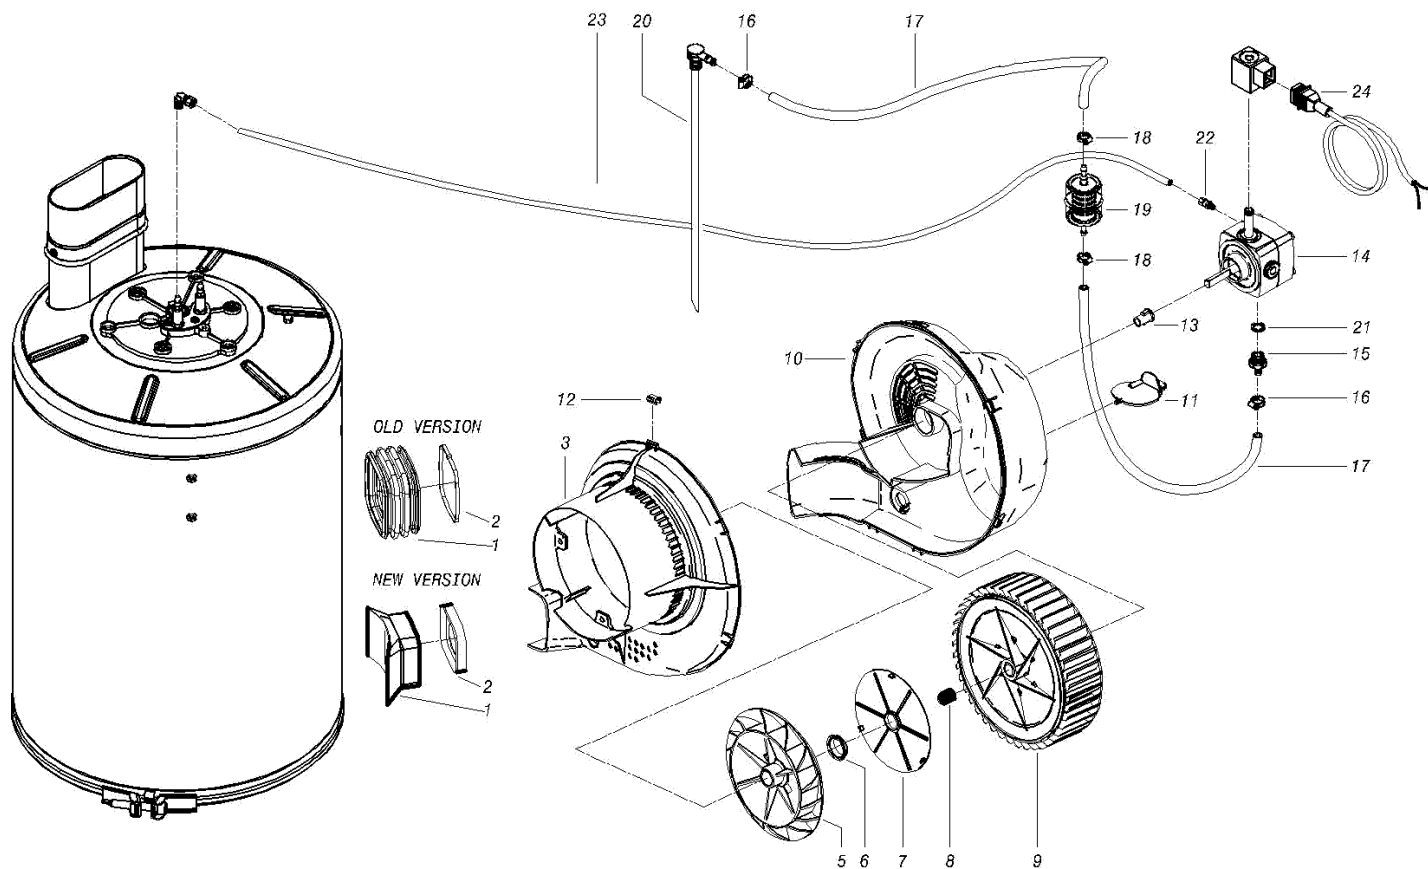

Ref. Part N.	Cust. Part N.	Description	Reference	Price
KTRI40032		KIT PX 2- 6 VENT.P176	0003 0007 0010 0011 0012	--