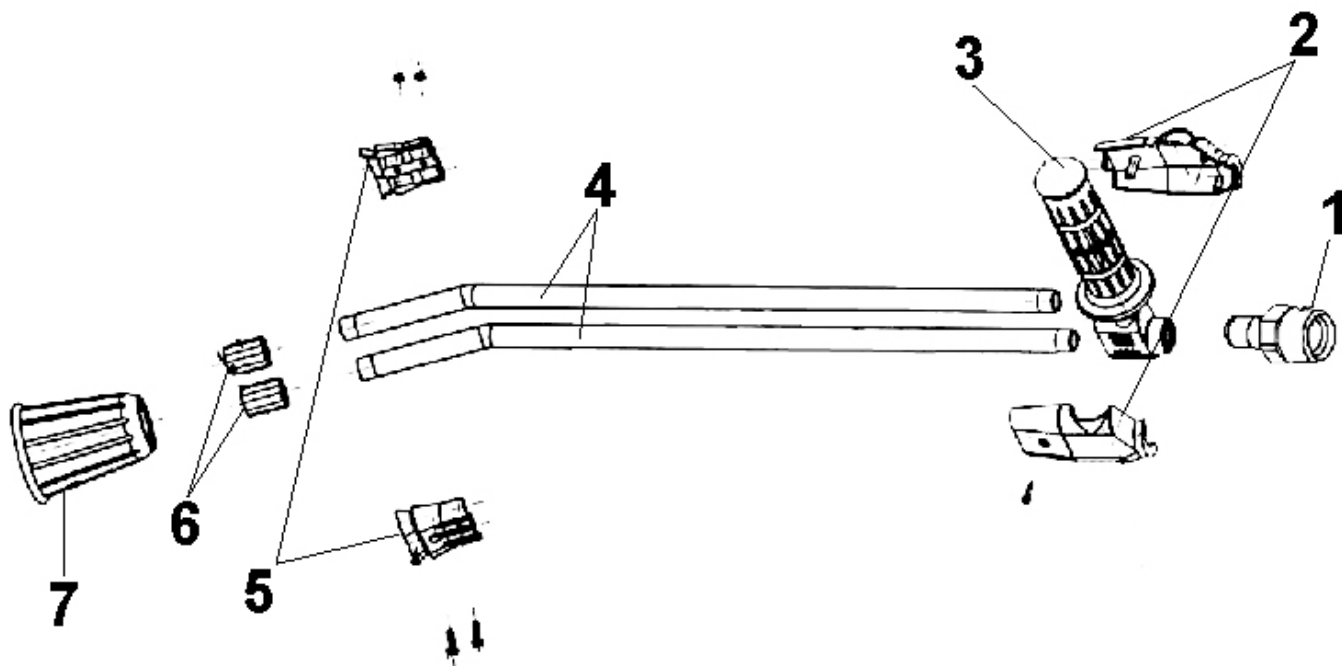

Ref. K	Part N.	Customer Part N.	Description	Qty	Validity:		Price
					From	To	
0001	PVVR45296		COUPLING G 1/4M -M22 M +PR.PLS	1,00			--
0002	MPVR45214		PROTECTION TB.1/4 MTM	1,00			--
0003	RCGR45737		TAP 1/8 F LD MTM	1,00			--
0004	LCPR45740		TUBE 1/8 L=660 INOX MTM	2,00			--
0005	MPVR45001		SHELL LD MTM	1,00			--
0006	RCVR45741		NOZZLE HOLDER 1/4-1/8 F MTM	2,00			--
0007	PVVR43810		PROTECTION L.D. MTM	1,00			--