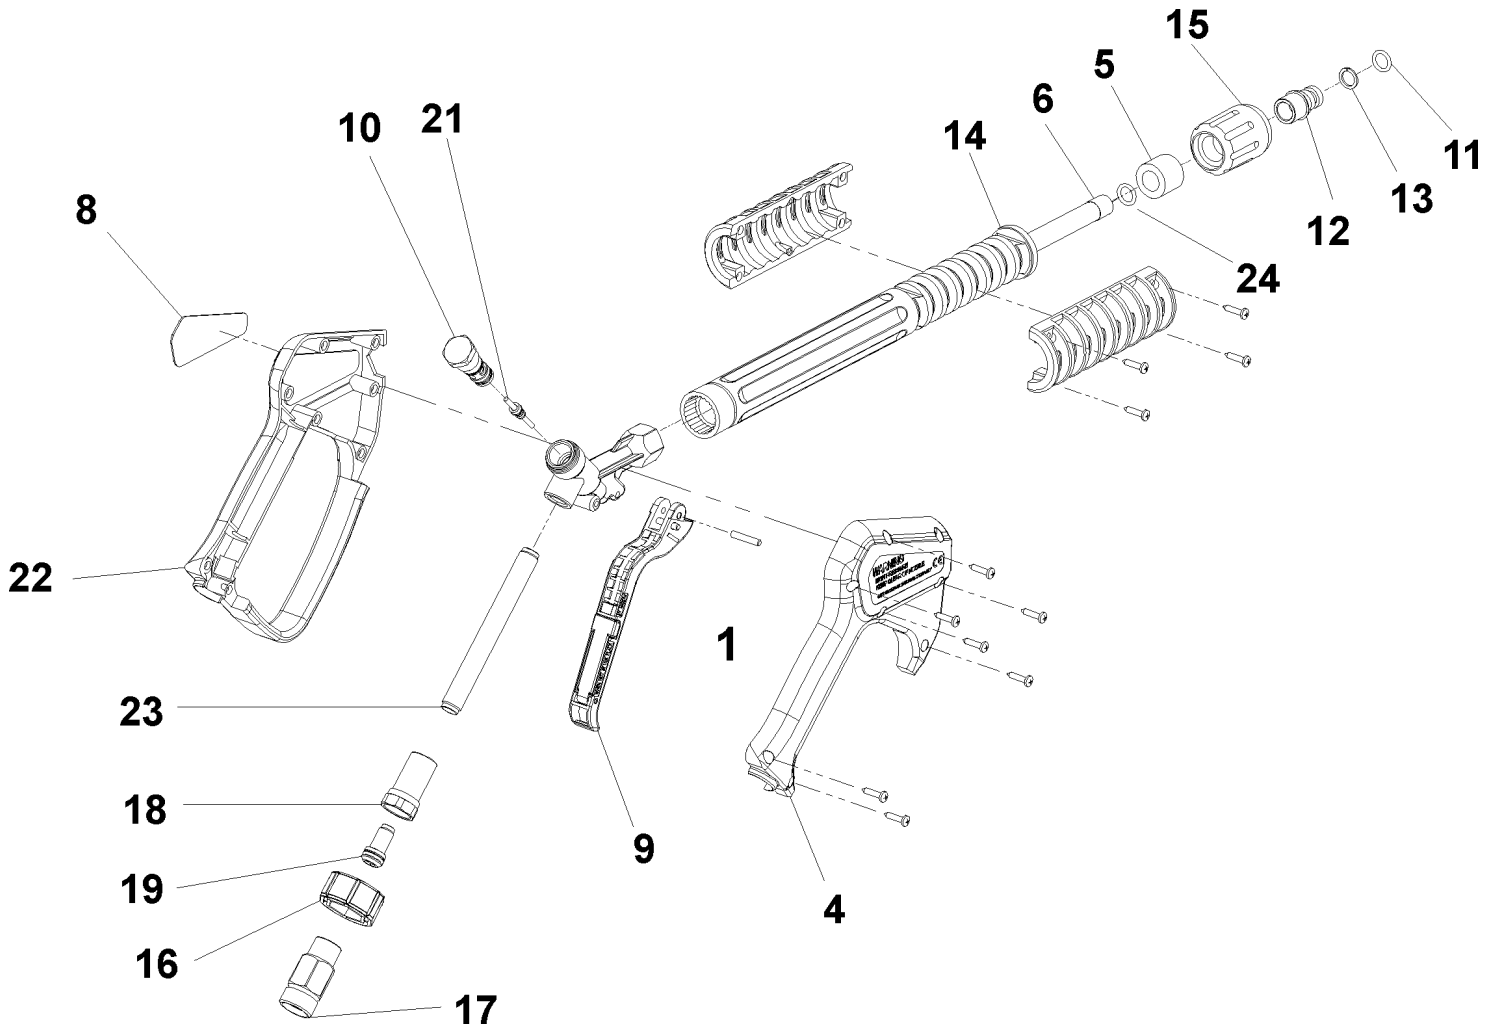

Ref. K	Part N.	Customer Part N.	Description	Qty	Validity:		Price
					From	To	
0001	VTVR46568		PLUG G 4500	1,00			--
0004	MPVR40157		COVER G 4500 2V.	1,00	05/2008		--
0004	MPVR46563		COVER G 4500	1,00		04/2008	--
0005	MPVR46572		SPACER P 330 ST	1,00			--
0006	LCPR40007		TUBE 1/4 L=352 ZC. 2V.	1,00	05/2008		--
0006	LCPR46571		TUBE 1/4 L=352 ZC.	1,00		04/2008	--
0008	MPVR46569		PLATE G 4500 RD.	1,00			--
0009	MPVR40057		TRIGGER G 4500 -SW	1,00			--
0010	PVVR40030		SMALL PISTON TM ST-2300	1,00			--
0011	GUGO10384		O-RING D. 10 X 2.2 VIT 80SH	1,00			--
0012	RCVR13030		GUDGEON G 1/4 F L=31.5	1,00			--
0013	GUVR10526		ANTI-EXTR.RING D.13.9X10.2 C.BZ	1,00			--
0014	MPVR46570		PROTECTION P 330 ST	1,00			--
0015	PVVR13445		CONNECTION M 22X1.5 L=45	1,00			--
0016	MPVR40058		RING NUT G4500 SW.	1,00			--
0017	RCIN40001		JOINT SWIV 4500 3/8"F	1,00		04/2008	--
0017	RCIN40005		JOINT SWIV 4500 3/8"F 2V.	1,00	05/2008		--
0018	RCIN31641		CONNECTOR SWIV 1500 F	1,00			--
0019	KTRI31645		KIT P 26- 14	1,00			--
0021	PVVR40031		ROD ST-2300	1,00			--
0022	MPVR40156		SHELL G 4500 2V.	1,00	05/2008		--
0022	MPVR46562		SHELL G 4500	1,00		04/2008	--
0023	PVVR40023		TUBE G 1/4" M/M P/SW.	1,00			--
0024	GUGO27021		O-RING D. 11 X 2.5 EPD 70SH	1,00	05/2008		--