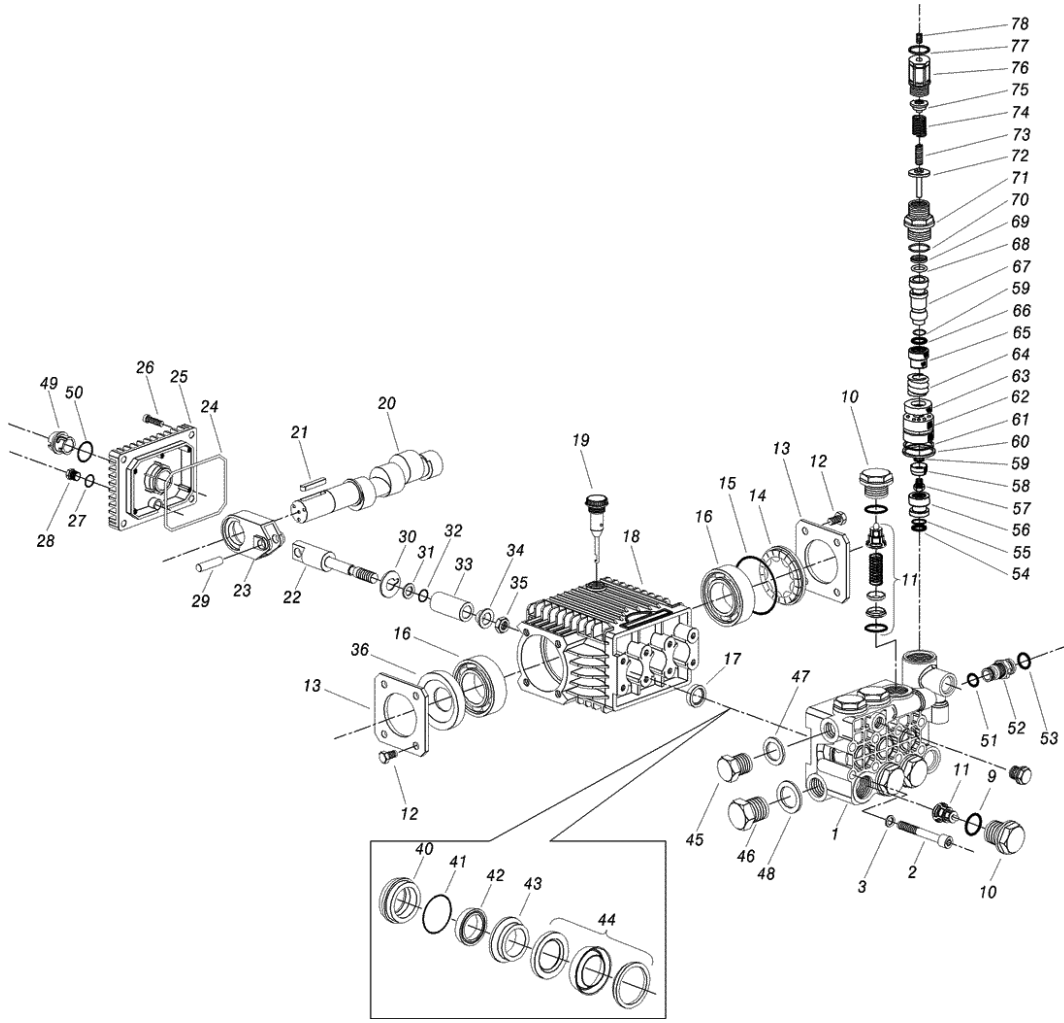

Ref. Part N.	Cust. Part N.	Description	Reference	Price
KTRI28508	KIT P	15-123	0011	--
KTRI28510	KIT P	15-124	0009 0010	--
KTRI28526	KIT P	137	0054 0055 0056 0057 0058 0059 0060 0061 0062 0063 0064 0065 0066 0067 0068 0069	--
KTRI46033	KIT P	15-159	0017	--
KTRI46034	KIT P	15-161	0042 0044	--
KTRI46035	KIT P	15-163	0040	--
KTRI46036	KIT P	15-165	0043	--
KTRI46037	KIT P	15-167	0040 0041 0042 0043 0044	--