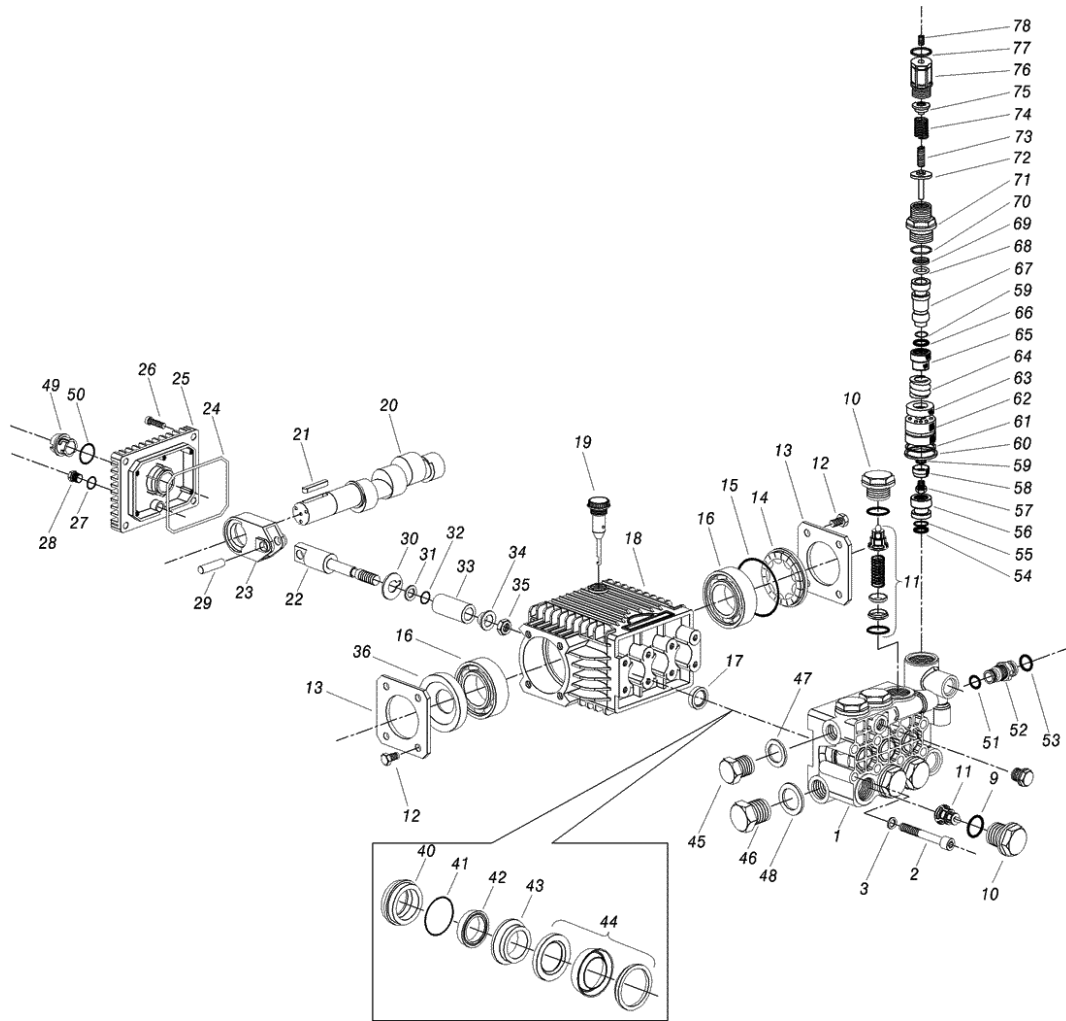

Ref.	K	Part N.	Customer Part N.	Description	Qty	Validity:		Price
						From	To	
0001		MPVR88426		CONVEYOR P190 PA6 BK.	1,00	01/2010		--
0002		GUGO88425		GASKET P245 EPDM	1,00			--
0003	E	MPVR45488		SCROLL BODY P176 PP	1,00			--
0005		VEVR45443		MOTOR FAN P176 H 100	1,00			--
0006		LAFN45783		BUSHING D. 30 P176	1,00			--
0007	E	MPVR45444		SEPARATOR P176 ABS	1,00			--
0008		VTVR45002		BUSHING D. 17-19X19 CPS.	1,00			--
0009		VEVR88781		IMPELLER P176 D.240 43P. 2V. PA6	1,00			--
0010	E	MPVR45489		VENTILATOR COV.P176 ABS	1,00			--
0011	E	MPVR45445		BUTTERFLY VALVE P176 PP	1,00			--
0012	E	VTVR20127		CLIP KSM	8,00			--
0013		FGGT36513		JOINT HP 0.25 AACO	1,00			--
0014		PPGS40004		FUEL PUMP DNF BFA 01R5L1	1,00			--
0015		RCDS00626		HOSE FITTING 1/4 M.D. 5-7	1,00			--
0016		FSVR00427		CLAMP D. 12 CLIC 66-110	2,00			--
0017		TBCO06945		L.P. HOSE D. 6-12 10BAR C.PRESS	0,20			--
0017		TBCO06945		L.P. HOSE D. 6-12 10BAR C.PRESS	0,80			--
0018		FSVR11197		CLAMP D.I. 11 13315	2,00			--
0019		FTCO34840		FUEL FILTER FB 7/A NYL.	1,00		04/2010	--
0019		FTCO40003		FUEL FILTER FB 7/TA 60mc NYL.	1,00	04/2010		--
0020		RCDS46087		SUCTION L=400 CPL	1,00			--
0021		VTRS04931		WASHER COPPER D.13X19X1.5	1,00			--
0022		RCVR14014		BI-CONE CONNEC.DTT 1/8" M B1 D. 2/ 4 NIK	1,00			--
0023		TBCO46140		DIESEL HOSE P176 30MT D. 4	1,00			--
0024		MECB46130		CABLE DLT L=1100	1,00			--

Ref. K	Part N.	Customer Part N.	Description	Qty	Validity:		Price
					From	To	
0001	PVVR45296		COUPLING G 1/4M -M22 M +PR.PLS	1,00			--
0002	MPVR45214		PROTECTION TB.1/4 MTM	1,00			--
0003	RCGR45737		TAP 1/8 F LD MTM	1,00			--
0004	LCPR45740		TUBE 1/8 L=660 INOX MTM	2,00			--
0005	MPVR45001		SHELL LD MTM	1,00			--
0006	RCVR45741		NOZZLE HOLDER 1/4-1/8 F MTM	2,00			--
0007	PVVR43810		PROTECTION L.D. MTM	1,00			--