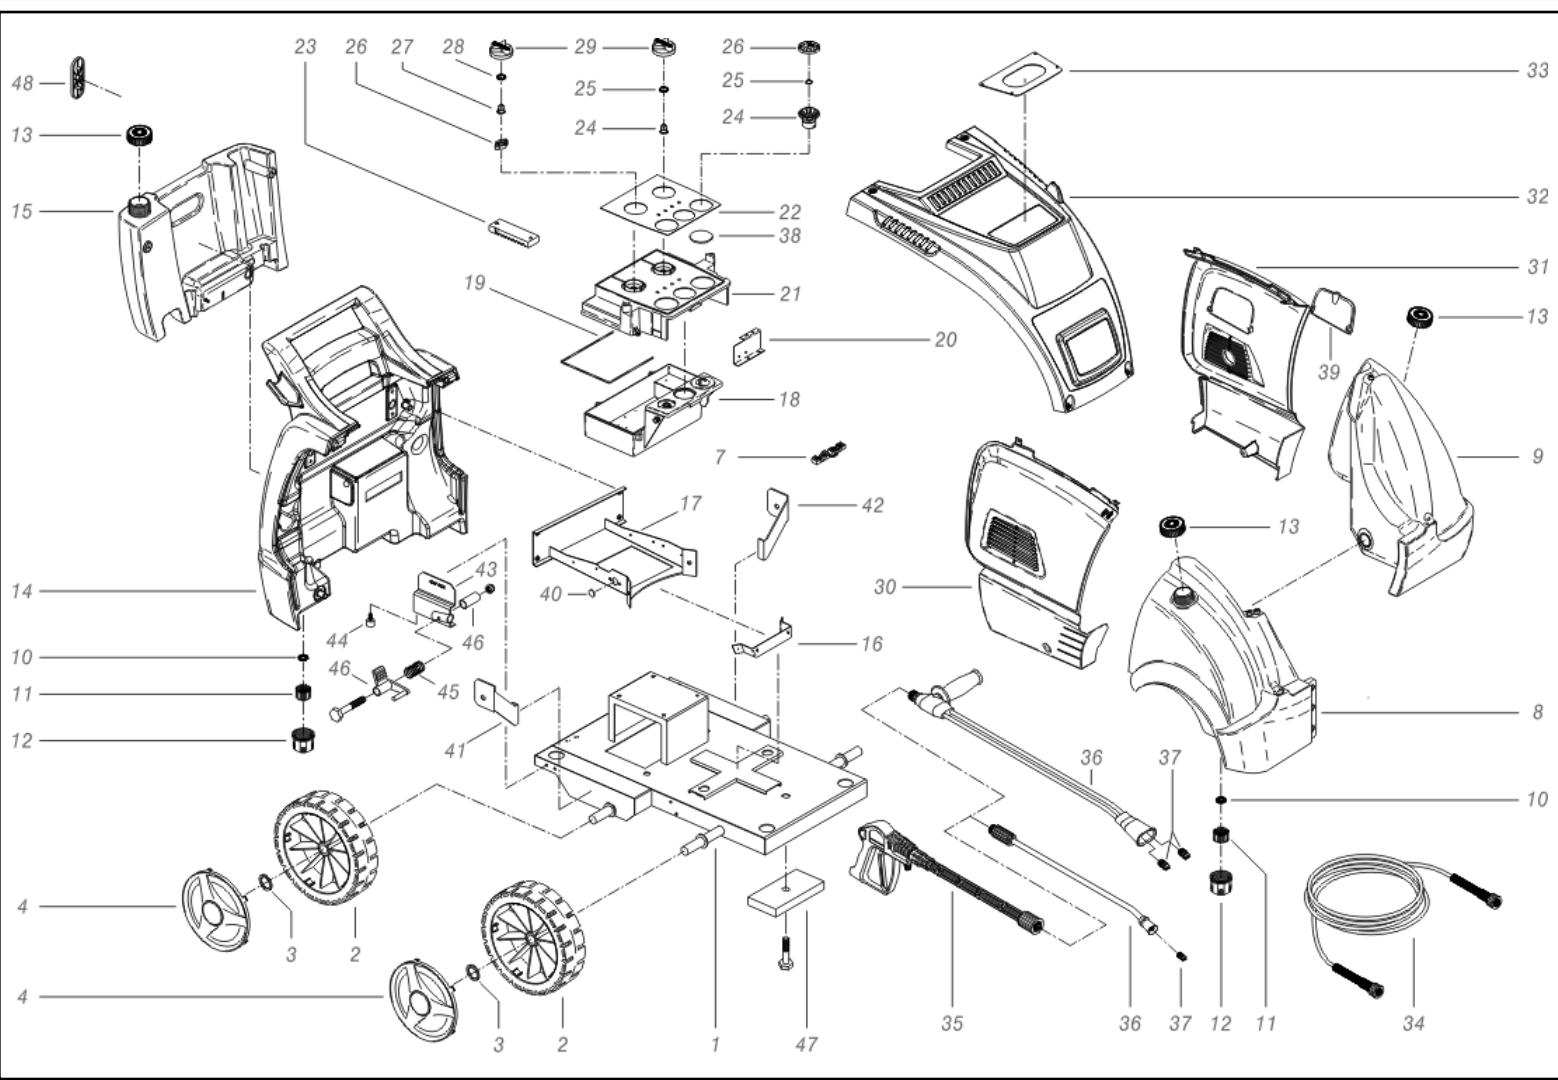

Spare Parts List

FOMA NORGE AS

Ref: IDAC40238 - .

Model: Powerwash 195 TST 4WD

Ref.	K	Part N.	Customer Part N.	Description	Qty	Validity: From	To	Price
0001		LAFN40152		CHASSIS P176-4W	1,00			--
0002		RTRT45383		WHEEL D.305-D.25 RT-IPC	4,00			--
0003		VTRS09813		WASHER D.25	4,00			--
0004		MPVR45384		RED WHEEL COVERD. 305 RT-PRT	4,00			--
0005		VTDD46044		NUT M 6 GB. 1.7X 2.5 ZT	2,00			--
0007		MEVR20906		CABLE FASTNER KSM	1,00			--
0008		MPVR47393		FUEL TANK P176-S/CTR.LIV. PEHD	1,00			--
0009		MPVR46913		TANK P176-S/CTR.LV.PEHD	1,00			--
0010		GUGO11489		GASKET D.22X1,5	2,00	12/2005		--
0010		GUGO49900		GASKET D. 23- 35 X 3.0 A.OLIO	2,00	01/2004	12/2005	--
0011		PVVR11806		DISCHARGE CAP FLL	2,00			--
0012		MPVR20187		RING NUT M 39 X 3	2,00			--
0013		MPVR45426		TANK CAP P176 PEHD	1,00			--
0013		MPVR45426		TANK CAP P176 PEHD	2,00			--
0014		MPVR40227		HANDLE P176-OPT C/SRB.-EN PEHD	1,00	01/2011		--
0014		MPVR45429		HANDLE P176-OPTIMA C/SRB. PEHD	1,00		01/2011	--
0015		MPVR46752		TOOL HOLDER P176-DAY C/SRB. PEHD	1,00			--
0016		LAFN47470		SUPPORT P176-2V.	1,00			--
0017		LAFN89452		SUPPORT P176-3V.	1,00			--
0018		MPVR47414		CONTROL BOX P176-2 ABS	1,00			--
0019		GUGO33675		JOINT MOUSSE D. 4	0,97			--
0020		LAFN45827		SUPPORT BRACKETP176 BT	1,00			--
0021		MPVR47415		BOX COVER P176-2 ABS	1,00			--
0022		ETET40292		LABEL P176-OPTIMA/175 PLC.	1,00			--
0023		MPVR33250		CABLE CLAMP COVMISTRAL	1,00			--
0024		MPVR23482		TAIL PIECE TEC. TUV	1,00			--
0025		GUGO23079		V-SEAL RING VA0014 13.5- 15.5	1,00			--
0026		MPVR41903		THICKNESS TERM.IM.PA66	1,00			--
0027		MPVR23484		TAIL PIECE THERM.KSM TUV	1,00			--
0028		GUGO25527		O-RING D. 14 X 3 NBR 70SH	1,00			--
0029		MPVR46511		GREY KNOB KSM C/F.FIS.	3,00			--
0030		MPVR40130		LAT. PANEL P176-4W DX RD	1,00			--
0031		MPVR40143		LAT. PANEL P176-4W SX RD	1,00			--
0032		MPVR45881		RED COVER P176-OPTIMA PP	1,00			--
0033		LAFN45454		PANEL P176-OPT INX	1,00			--
0034		TBAP25324		H.P. HOSE R1 MT 10 5/16" C/2 IRV ZC	1,00			--
0035		IPPR89429		GRIP G 4500 - P.330 -M22SW.M V	1,00			--
0036		LCPR12983		DOUBLE EXTENS. PD 70	1,00			--
0037		UGLN49987		NOZZLE LECH 1/4 15045	2,00	04/2006		--