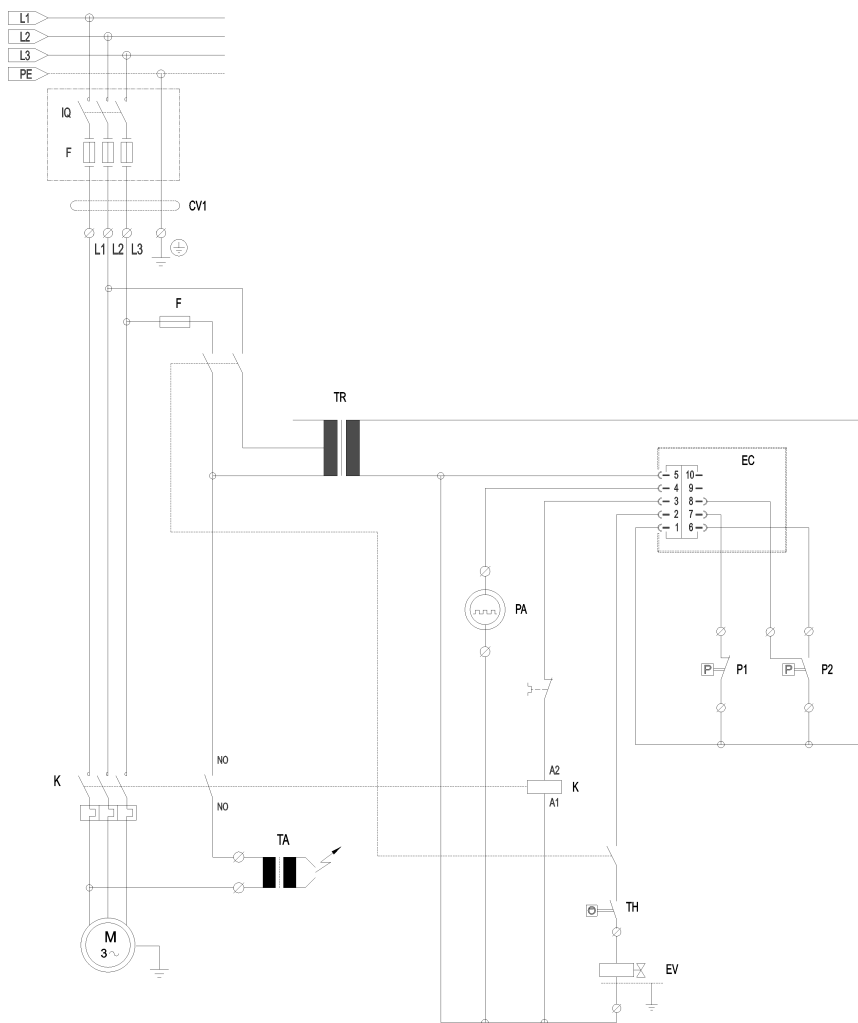

Ref.	K	Part N.	Customer Part N.	Description	Qty	Validity:		Price
						From	To	
F		MEVR02824		FUSE 5X20 1A	1,00			--
K		METT41888		CONTACT SIE N.A. 3RH19 21-1EA11	1,00			--
K		METT45022		CONTACTOR SIE 3RT 1025 1AC20 24V	1,00			--
EC		MECE48580		PCB P190 T-ST/MP V.PLUS	1,00			--
EV		MEBE43704		COIL DNF 24-50	1,00			--
IG		MECI40017		COMMUTAT.SWITCH0-1-2 UN.	1,00	01/2011		--
IG		MECI40544		COMMUTAT.SWITCH0-1-2 HD12H022-R000	1,00		01/2011	--
P1		MEPF45229		PRESSURE SWITCHMTM 3/8M NA/NC 25B. MICRO	1,00			--
P2		MEPF39902		PRESSURE SWITCHMTM 1/4M NA/NC 25B. MICRO	1,00			--
PA		MEPD45940		DESCALING PUMP NME 1 24V 50/60HZ	1,00			--
RT		METT45034		THERMAL RELAY SIE 3RU1126-4BB0 14-20 A	1,00			--
TA		METR88630		TRANSFORMER 23/240V-5/60HZ 2X26KV TR.	1,00			--
TH		METK19354		THERMOSTAT 0-150° L=1500	1,00		12/2010	--
TH		METK40006		THERMOSTAT 0-150° L=1500 S&R	1,00	12/2010		--
TR		METR40003		TRANSFORMER 35VA 230-400/24 5/60HZ PM	1,00			--
CV1		MECB17414		CABLE H07 RNF 4X2.5 L=6.500	1,00			--