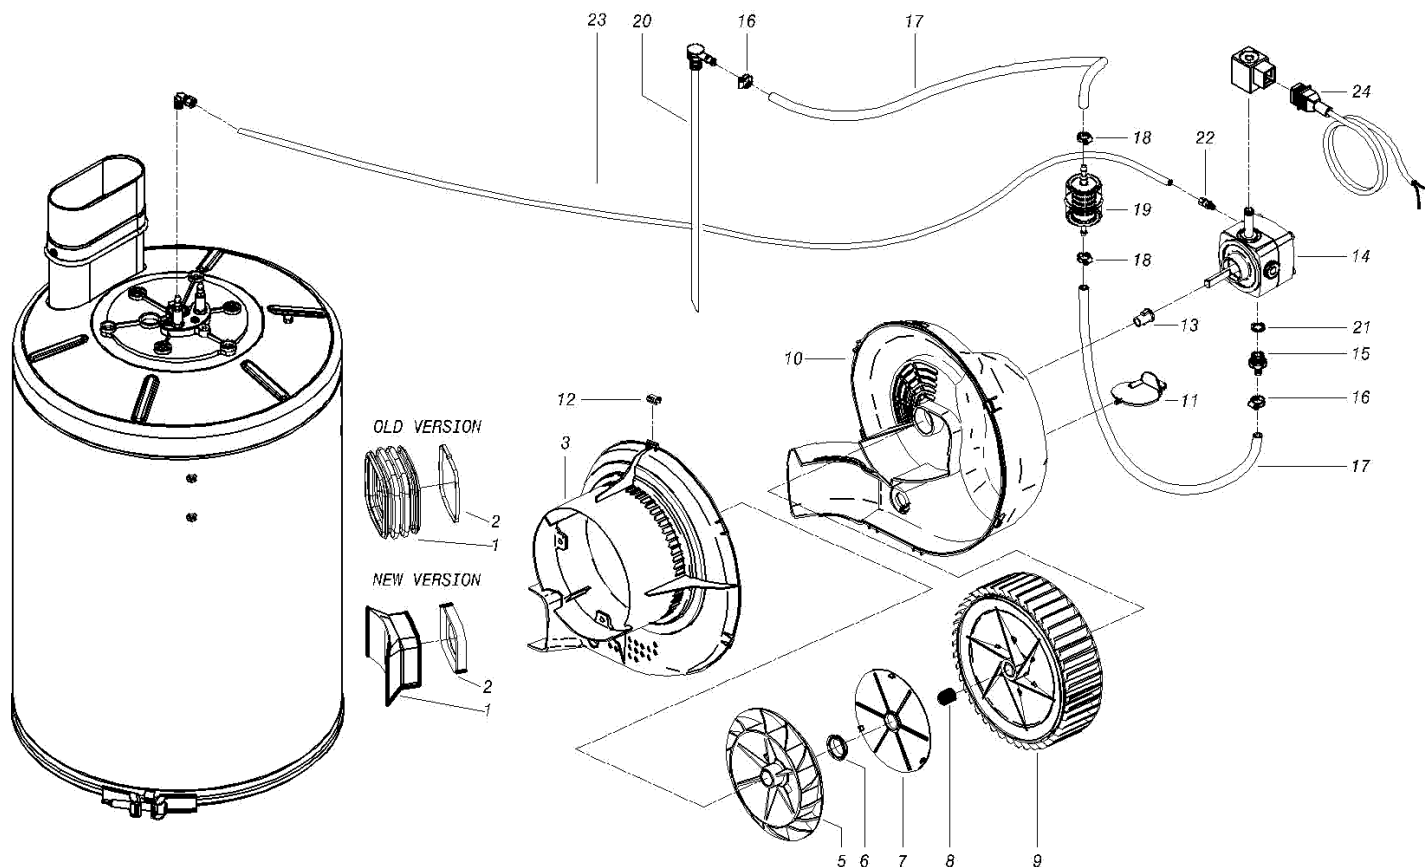

Ref.	K	Part N.	Customer Part N.	Description	Qty	Validity:		Price
						From	To	
0001		MPVR88426		CONVEYOR P190 PA6 BK.	1,00	01/2010		--
0002		GUGO88425		GASKET P245 EPDM	1,00			--
0003	E	MPVR45488		SCROLL BODY P176 PP	1,00			--
0005		VEVR45443		MOTOR FAN P176 H 100	1,00			--
0006		LAFN45783		BUSHING D. 30 P176	1,00			--
0007	E	MPVR45444		SEPARATOR P176 ABS	1,00			--
0008		VTVR45002		BUSHING D. 17-19X19 CPS.	1,00			--
0009		VEVR88781		IMPELLER P176 D.240 43P. 2V. PA6	1,00			--
0010	E	MPVR45489		VENTILATOR COV.P176 ABS	1,00			--
0011	E	MPVR45445		BUTTERFLY VALVE P176 PP	1,00			--
0012	E	VTVR20127		CLIP KSM	8,00			--
0013		FGGT36513		JOINT HP 0.25 AACO	1,00			--
0014		PPGS40004		FUEL PUMP DNF BFA 01R5L1	1,00			--
0015		RCDS00626		HOSE FITTING 1/4 M.D. 5-7	1,00			--
0016		FSVR00427		CLAMP D. 12 CLIC 66-110	2,00			--
0017		TBCO06945		L.P. HOSE D. 6-12 10BAR C.PRESS	0,20			--
0017		TBCO06945		L.P. HOSE D. 6-12 10BAR C.PRESS	0,80			--
0018		FSVR11197		CLAMP D.I. 11 13315	2,00			--
0019		FTCO34840		FUEL FILTER FB 7/A NYL.	1,00		04/2010	--
0019		FTCO40003		FUEL FILTER FB 7/TA 60mc NYL.	1,00	04/2010		--
0020		RCDS46087		SUCTION L=400 CPL	1,00			--
0021		VTRS04931		WASHER COPPER D.13X19X1.5	1,00			--
0022		RCVR14014		BI-CONE CONNEC.DTT 1/8" M B1 D. 2/ 4 NIK	1,00			--
0023		TBCO46140		DIESEL HOSE P176 30MT D. 4	1,00			--
0024		MECB46130		CABLE DLT L=1100	1,00			--