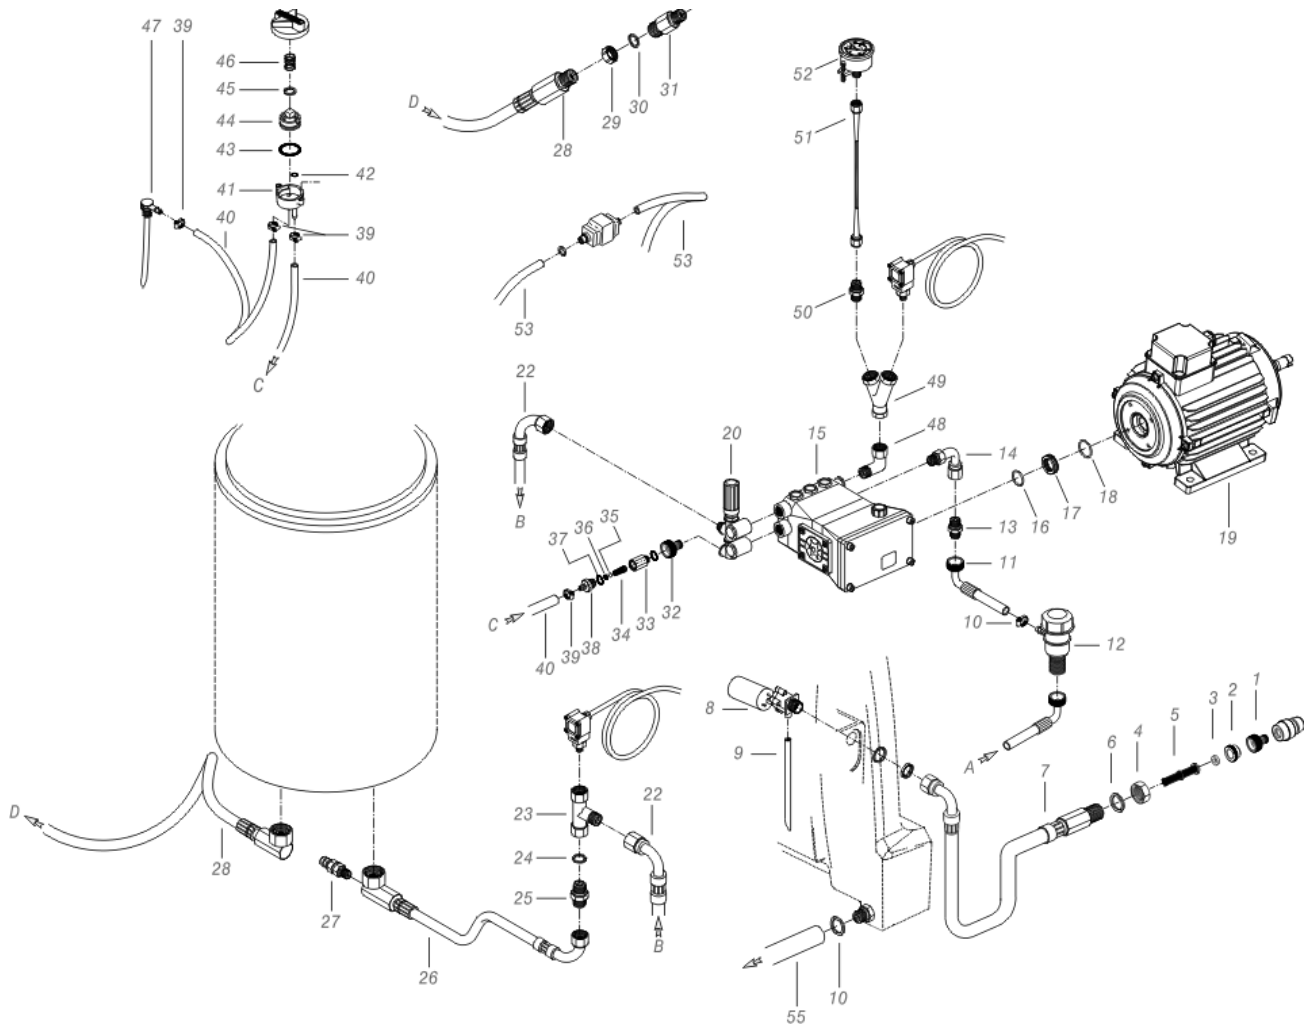

Ref.	K	Part N.	Customer Part N.	Description	Qty	Validity:		Price
						From	To	
0001		RCVR29600		SOCKET PTC 3/4 F	1,00			--
0002		RCVR37806		REDUCTION PTC 3/4-1/2 M/F	1,00			--
0003		GUGO37736		GASKET D. 10- 19 X 5 70SH	1,00			--
0004		RCDS49875		RING NUT 1/2"X 6 CH.27 OT.	1,00			--
0005		FTAC30214		FILTER D.15X67	1,00			--
0006		VTRS00549		WASHER D.21,5X27X1.5 (1/2) RM	1,00			--
0007		TBBP46227		L.P. HOSE L= 650 3/4F 90°- 1/2M	1,00		01/2011	--
0007		TBBP48636		L.P. HOSE L= 950 3/4F 90°- 1/2M 0°	1,00	01/2011		--
0008		RCGR40005		FLOATER MTM 3/4 PP. S/F. +ADP.176	1,00	01/2011		--
0008		RCGR60703		FLOATER MTM 3/4 PP. S/F.	1,00		01/2011	--
0010		FSVR00431		CLAMP D. 16-25	1,00			--
0011		TBBP40010		L.P. HOSE L=230 3/4F 90° -LIB.15X23	1,00			--
0012		FTAC23737		SUCTION FILTER ST 33 3/4" MF	1,00	10/2009		--
0013		RCDS21480		NIPPLE 3/8 - 3/8 SV S.OR	1,00			--
0015		PPAP40021		PUMP "63" EL1714V DX T.OT.H SX	1,00			--
0016		GUGO21337		O-RING D. 25.07 X 2.62 VIT 70SH	1,00			--
0017		RCDS25578		BUSHING IP WW141 OT.	1,00			--
0018		GUGO21339		O-RING D. 29.82 X 2.62 VIT 70SH	1,00			--
0019		MOTR40010		3PH MOTOR P245 HP 6 400-504P H100E	1,00	04/2011		--
0019		MOTR88363		3PH MOTOR P245 HP 6 400-504P H100	1,00		04/2011	--
0020		GUGO03507		O-RING D. 13.95 X 2.62 VIT 70SH	1,00			--
0022		TBAP40026		HOSE-FITTING 3/ 8 R1 L=510 3/8F90°-90°	1,00			--
0023		RCVR40016		CONNECTOR T 3/8 F/M/F OT. A.P.	1,00			--
0024		VTRS00548		WASHER D.17,5X23X1,5 (3/8)RM	1,00			--
0025		RCDS00610		NIPPLE 3/8 - 3/8 SV	1,00			--
0026		TBAP40025		HOSE-FITTING 3/ 8 R1 L=245 3/8F90-PM26	1,00			--
0027		VVSC47427		VALVE MG 1000 G1/4M-M D.8 250B	1,00			--
0028		TBAP46228		HOSE-FITTING 3/ 8 VP L=485 M26+3/8F-P.	1,00			--
0029		RCDS21120		RING NUT M 26 X 1,5	1,00			--
0031		RCIN09348		MALE COUPLING 3/8MA L=32	1,00			--
0032		RCVR02606		REDUCTION 1/2-1/4 M/F	1,00			--
0033		RCDS46072		VALVE BODY N/R 1/4F-1/4 P176 OT	1,00	11/2009		--
0034		MLML21505		SPRING D. 8 X5 X0.3	1,00	11/2009		--
0035		SFVR04274		BALL D. 7/32	1,00	11/2009		--
0036		GUGO01055		O-RING D. 5.28 X 1.78 VIT 70SH	1,00	11/2009		--
0037		GUGO01036		O-RING D. 10.82 X 1.78 NBR 70SH	1,00	11/2009		--
0038		RCDS10546		VALVE SEAT 1/4M + PG. D.3-7.5 OTT	1,00	11/2009		--
0039		FSVR00427		CLAMP D. 12 CLIC 66-110	2,00			--
0040		TBBP00051		DETERGENT HOSE D. 6-12	0,78			--