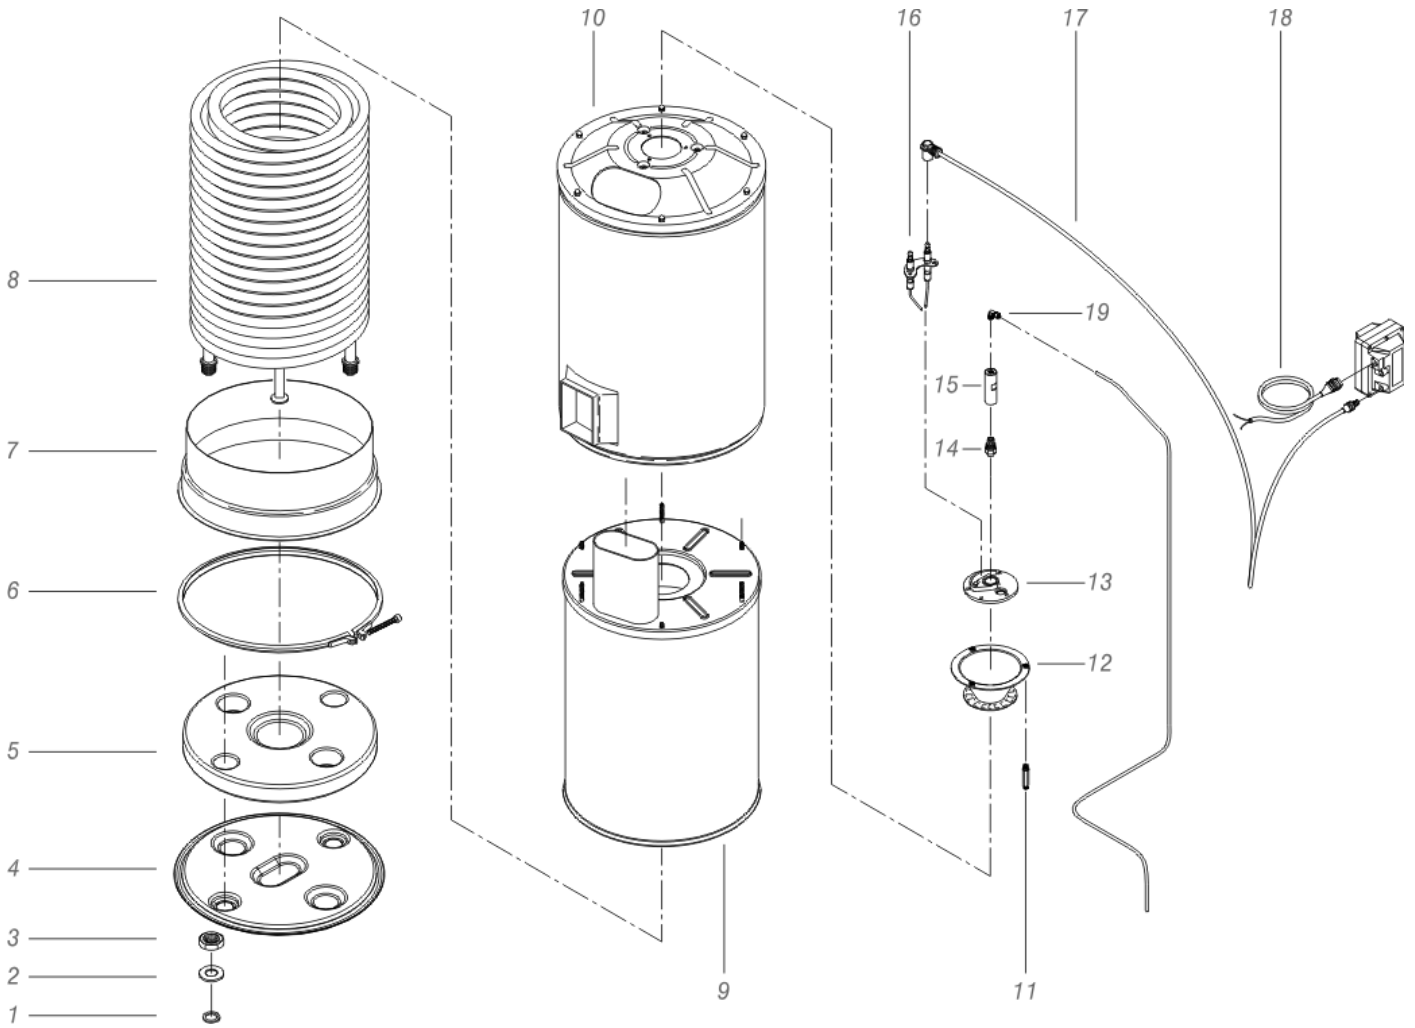

Ref.	K	Part N.	Customer Part N.	Description	Qty	Validity:		Price
						From	To	
0001		RCDS21120		RING NUT M 26 X 1,5	2,00			--
0002		GUGO21222		O-RING D. 15.54 X 2.62 VIT 80SH	2,00			--
0003		GUVR21021		ANTI-EXTR.RING D. 21 X17 TEF.	2,00			--
0004		LAFN44149		BOILER BOTTOM P176	1,00			--
0005		ITTE44175		BOTTOM P176 C.TE	1,00			--
0006		LAFN40037		RING D.342 P176 ZN 2V.CPL.	1,00	07/2007		--
0007		LAFN44151		BAND P176 INX	1,00			--
0008		LAGR44154		DOUBLE COIL M26X1.5 P176 30MT	1,00			--
0009		LAFN46225		INT. CYLINDER P176 CP.INX	1,00			--
0010		LAFN88994		EXT. CYLINDER P176-3V. INX	1,00			--
0011		LAFN44159		PIN CH.10 X 75.7 M5M/M5M P176	3,00	05/2007		--
0012		LAFN44244		BAFFLE P176 30M INX	1,00			--
0013		MFVR44251		ELECTR.HOLDER P176	1,00			--
0014		UGBR22576		BURNER NOZZLE 1.35 60 S	1,00			--
0015		RCDS07642		NOZZLE HOLDER FUT	1,00			--
0016		MECA12525		ELECTRODE FUT	1,00			--
0017		MECV35335		CABLE A.T. 9,8-23KOHM/M L= 500P	2,00			--
0018		MECB34463		CABLE BT L=800 SP.	1,00			--
0019		RCVR08954		ELBOW 1/8"-4 B5	1,00			--