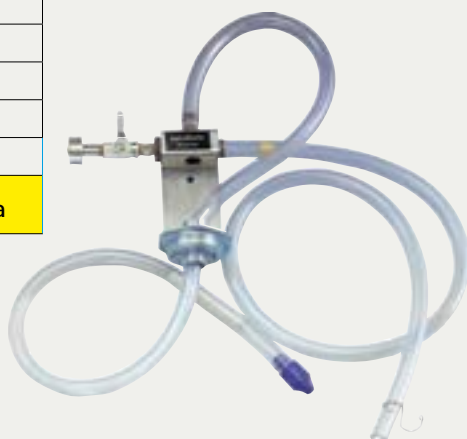

HYDRO MASTER BLANDINGSVENTIL

Art.nr. 148112

Vannmengde: 9,5 l/min

Slange: 2 x 125 cm - 1/2"

Dosering: 1:1 - 110:1

Veil pris: 3.678,- eks mva

2.348,- eks mva

HYDRO ACCUDOSE II