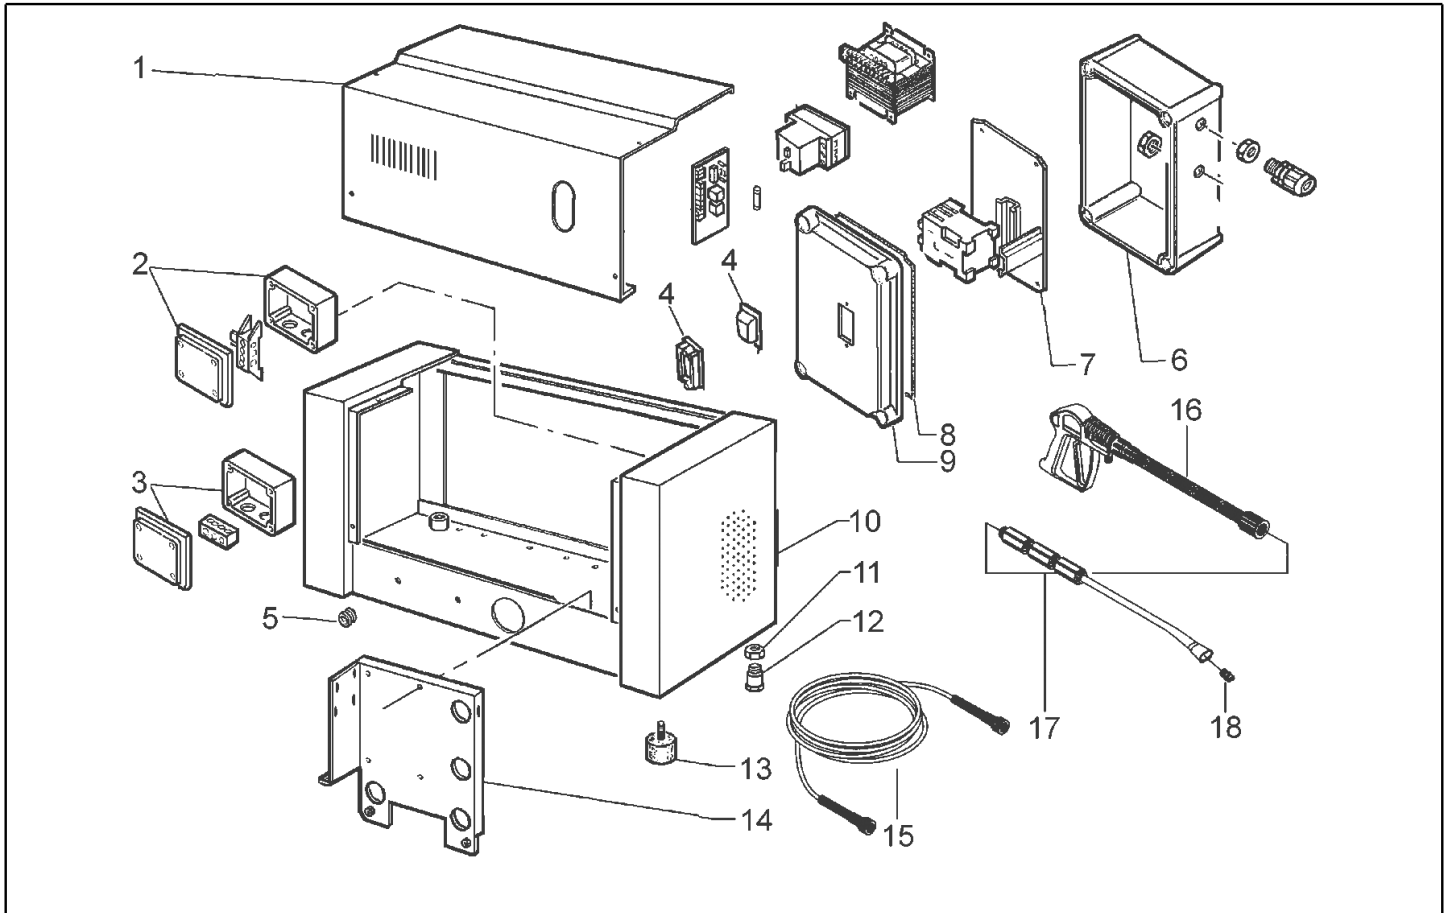

IPC

Spare parts list

Ref: IDAF88186

Model: H.P. CLEANER ML 21.200 TST 230/50 FOM

Ref. K	Part n.	Customer part n.	Description	Quantity	Validity		Price
					From	To	
0001	LAFN73843	00073843	ANT. PANEL MDS INX 30/100	1,00			--
0002	MEVR71533	00071533	BOX 120X80X50	1,00			--
0003	MEVR71533	00071533	BOX 120X80X50	1,00			--
0005	MEVR72910	00072910	FAIR-LEAD D.9x18x21 (S518)	1,00			--
0006	MEVR71752	00071752	BOX NICO	1,00			--
0008	GLVR71755	00071755	GASKET QUADRO EL.SK	1,00			--
0009	MEVR40010		COVER NICO C/F. SML	1,00	25/10/2007		--
0009	MEVR71753	00071753	COVER NICO	1,00		24/10/2007	--
0010	LAFN73842	00073842		1,00			--
0011	MEVR87377	00087377	LOCKNUT PG 16 BK	1,00			--
0012	MEVR87382	00087382	FAIR-LEAD PG 16 SC BK	1,00			--
0013	ABGO76326	00076326	VIBRATION DAMP. CL.40X30-M10X23+M10F 60SH	4,00			--
0014	LAFN73845	00073845	BOX SUPPORT MDS INX 30/100	1,00			--
0015	TBAP40010		H.P. HOSE R2 MT 10 3/ 8" C/2 IRV IX	1,00	15/03/2007		--
0015	TBAP75157	00075157	H.P. HOSE 3/8"AF-R2AT mt10 - 70091	1,00		14/03/2007	--
0016	IPPR40010		GRIP G 5100+P.330 +M22 SW.M V	1,00	16/04/2014		--
0016	IPPR86137	00086137	GRIP ST 2300 - P 330 - 3/8 M	1,00		14/03/2007	--
0016	IPPR89429		GRIP G 4500 - P.330 -M22SW.M V	1,00	15/03/2007	15/04/2014	--
0017	LCPR75249	00075249	PIN 50 ATT.M.NO PRO	1,00		14/03/2007	--
0017	LCPR12976	00012976	EXTENSION P 70	1,00	15/03/2007		--
0018	UGLN02304	00002304	NOZZLE 1/4 25065	1,00	15/03/2007	02/05/2006	--
0018	UGLN49995	00049995	NOZZLE LECH 1/4 25065	1,00	15/03/2007		--
0018	UGLN49995	00049995	NOZZLE LECH 1/4 25065	1,00	03/05/2006	14/03/2007	--