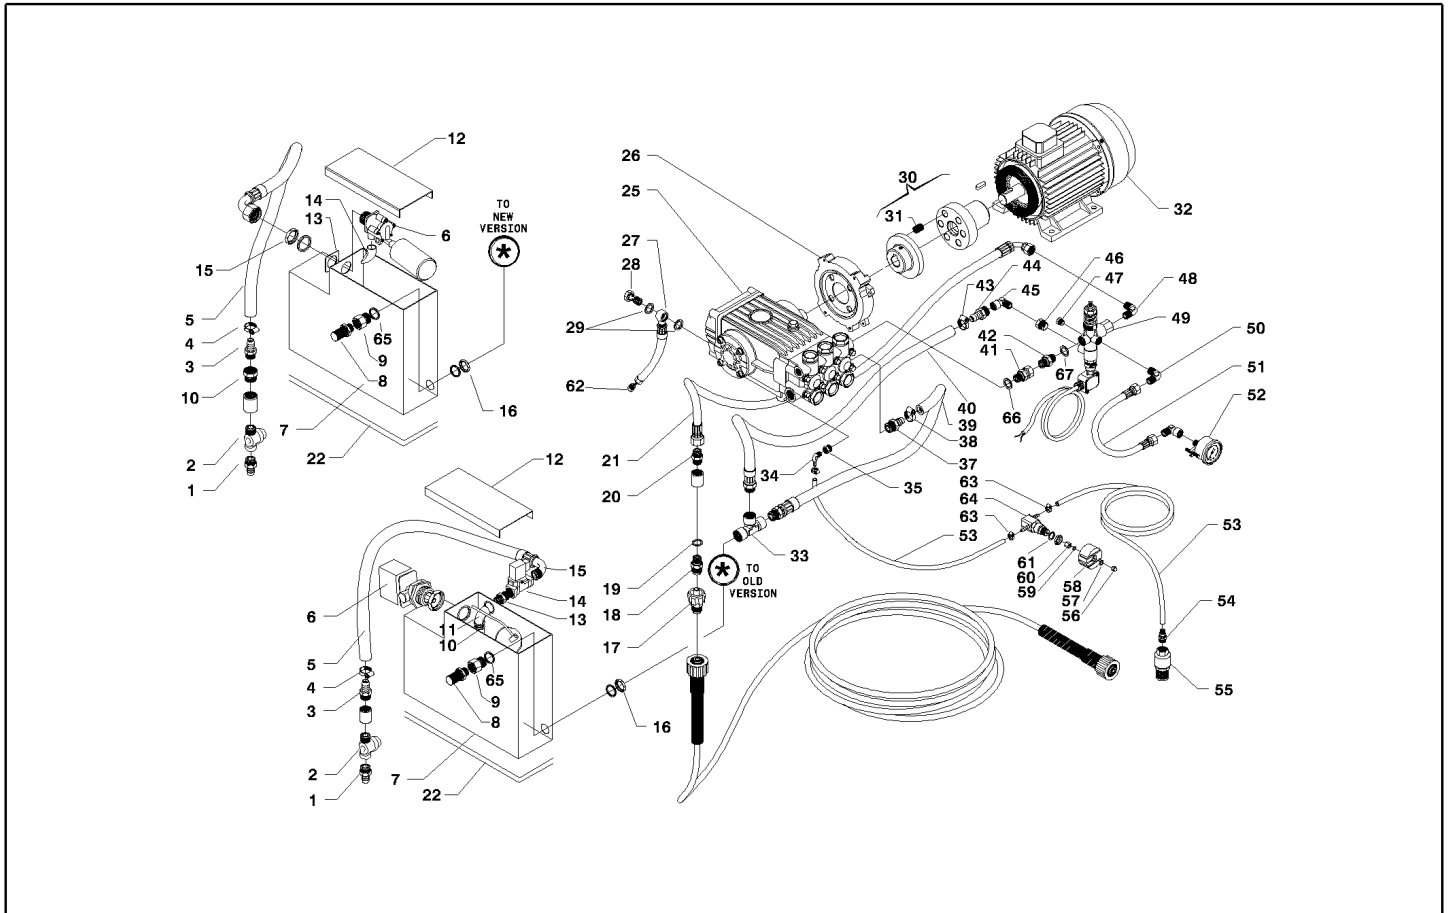

Ref. K	Part n.	Customer part n.	Description	Quantity	Validity		Price
					From	To	
0001	RCDS73006	00073006	HOSE FITTING M 3/4" D.20	1,00			--
0002	FTAC72444	00072444	WATER FILTER 3/4" M/F 41 LT	1,00			--
0003	S RCVR73008	00073008	HOSE FITTING 1/2 D.17 454/A	1,00	10/10/2005		--
0003	RCDS73006	00073006	HOSE FITTING M 3/4" D.20	1,00		09/10/2005	--
0004	S FSVR00431	00000431	CLAMP D. 16-25	1,00			--
0005	TBBP72771	00072771	FLEXIBLE HOSE lg.330 B.P. PYRON	1,00			09/10/2005
0005	S TBBP41584	00041584	L.P. HOSE L=285 3/4F 90°	1,00	10/10/2005		--
0006	MECI88055	00088055	FLOATER G3/4 ELEC. P/SML	1,00		09/10/2005	--
0006	S RCGR39997	00039997	FLOATER MTM 3/4G M 10BAR	1,00	10/10/2005		--
0007	LAFN41582	00041582	WATER TANK MDS-MR	1,00	10/10/2005		--
0007	LAFN41582	00041582	WATER TANK MDS-MR	1,00		09/10/2005	--
0008	FTAC41585	00041585	FILTER G 3/4M INX	1,00	10/10/2005		--
0008	FTAC41585	00041585	FILTER G 3/4M INX	1,00		09/10/2005	--
0009	RCDS41586	00041586	CONNECTOR USA G 3/4 M/F	1,00	10/10/2005		--
0009	RCDS41586	00041586	CONNECTOR USA G 3/4 M/F	1,00		09/10/2005	--
0010	TBBP72771	00072771	FLEXIBLE HOSE lg.330 B.P. PYRON	1,00		09/10/2005	--
0010	S RCDS28900	00028900	SLEEVE 3/4-1/2 M/F MTH	1,00	10/10/2005		--
0011	RCVR00578	00000578	ELBOW 1/2" F	1,00		09/10/2005	--
0012	LAFN41581	00041581	TANK COVER MDS INX	1,00	10/10/2005		--
0012	LAFN41581	00041581	TANK COVER MDS INX	1,00		09/10/2005	--
0013	RCDS72825	00072825	NIPPLE 1/2Gc B.P.	1,00		09/10/2005	--
0013	S LAFN41583	00041583	PLATE MDS	2,00	10/10/2005		--
0014	MEEV72458	00072458	SOLENOID VALVE 1/2 "SIRAI" WATER	1,00		09/10/2005	--
0014	S RCVR72828	00072828	ELBOW	1,00	10/10/2005		--
0015	RCVR00570	00000570	ELBOW 1/2" M/F	1,00		09/10/2005	--
0016	RCDS40575	00040575	RING NUT G3/4 OT	1,00	10/10/2005		--
0016	RCDS40575	00040575	RING NUT G3/4 OT	1,00		09/10/2005	--
0017	RCIN72805	00072805	SCREW CLUTCH F 3/8 M	1,00		14/03/2007	--
0018	RCIN09348	00009348	MALE COUPLING 3/8MA L=32	1,00	15/03/2007		--
0018	RCIN73013	00073013	SCREW CLUTCH M 3/8M	1,00		14/03/2007	--
0019	VTRS00548	00000548	WASHER D.17,5X23X1,5 (3/8)RM	1,00			--
0020	RCDS12121	00012121	NIPPLE 3/8 - 3/8 SV/CN	1,00			--
0021	TBAP72736	00072736	TUBE 3/8 RACC L=550 R2 0-90°	1,00			--
0022	GUGO27129	00027129	JOINT 10X3	0,20	18/10/2004	09/10/2005	--
0025	PPAP42347	00042347	PUMP WS102 DX LT 21-100 BAR US	1,00			--
0026	MFVR74067	00074067	FLANGE H132 HP10-12 NC	1,00			--
0027	TBBP48183	00048183	L.P. HOSE L= 350 1/4OC. - 3/8F 0°	1,00	29/04/2003		--
0028	RCDS02612	00002612	SCREW G 1/4 A.P.	1,00	29/04/2003		--
0029	VTRS04931	00004931	WASHER COPPER D.13X19X1,5	2,00	29/04/2003		--
0030	FGGT87320	00087320	FLEX. COUPLING IP WS 202 HP12-15(24X38)	1,00			--
0031	FGGT04612	00004612	BUSHING IP	6,00			--
0032	MOTR87319	00087319	3PH MOTOR HP 12 230/400V 50HZ GT.	1,00			--
0033	RCVR00670	00000670	TEE UNION 1/2 F/F/F	1,00		09/10/2005	--
0033	RCVR00670	00000670	TEE UNION 1/2 F/F/F	1,00	10/10/2005		--