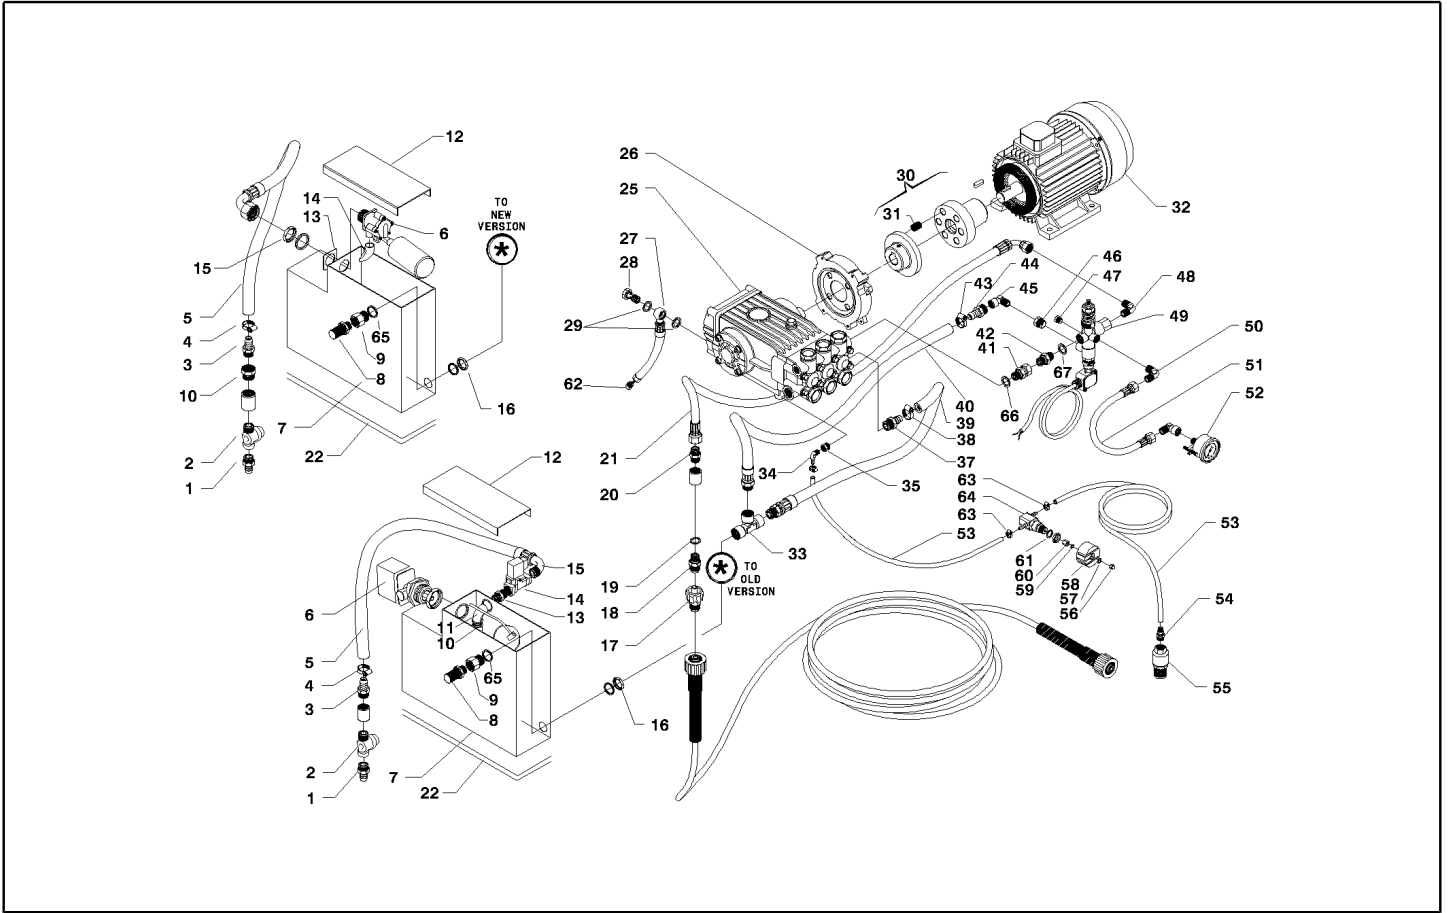

Ref. K	Part n.	Customer part n.	Description	Quantity	Validity		Price
					From	To	
0034	RCDS40582	00040582	HOSE FITTING "L" 1/4M - D. 6	1,00			--
0035	RCVR02606	00002606	REDUCTION 1/2-1/4 M/F	1,00			--
0037	RCDS73006	00073006	HOSE FITTING M 3/4" D.20	1,00			--
0038	FSVR00431	00000431	CLAMP D. 16-25	1,00			--
0039	TBBP72770	00072770	FLEXIBLE HOSE B.P.Lg.470 ML	1,00	10/10/2005		--
0039	TBBP72770	00072770	FLEXIBLE HOSE B.P.Lg.470 ML	1,00		09/10/2005	--
0040	TBBP72772	00072772	L.P. HOSE L= 430 1/2M 0°	1,00	10/10/2005		--
0040	TBBP72772	00072772	L.P. HOSE L= 430 1/2M 0°	1,00		09/10/2005	--
0041	RCVR00563	00000563	SWIVEL RACCORD 3/8 M/F	1,00			--
0042	RCDS00610	00000610	NIPPLE 3/8 - 3/8 SV	1,00			--
0043	FSVR00431	00000431	CLAMP D. 16-25	1,00			--
0044	RCDS41588	00041588	HOSE FITTING 3/8 M D.17 OT.	1,00			--
0045	RCVR00574	00000574	ELBOW 3/8" M/F A10	1,00			--
0046	RCVR02591	00002591	SLEEVE 1/4-3/8 M/F A5	1,00	29/04/2003		--
0047	RCVR00659	00000659	CAP 1/4 M	2,00			--
0047	VTRS04931	00004931	WASHER COPPER D.13X19X1.5	3,00			--
0048	RCVR40590	00040590	ELBOW 3/8" M A.P. OT.MTM	1,00			--
0049	VVAZ87716	00087716	VALVE ST 261 - SWITCH N.A.	1,00			--
0050	RCVR12430	00012430	ELBOW 1/4" M/M A15	1,00	29/04/2003		--
0051	TBAP40004		POLYAMIDE HOSE L=260 1/4 F-F	1,00	01/02/2008		--
0051	TBAP41589	00041589	HOSE-FITTING 1/4 R1 L=220 R1 0-90 1/4	1,00		31/01/2008	--
0052	MNMN49621	00049621	PRESSURE GAUGE 0-250 D.50 INOX	1,00	01/04/2004		--
0052	MNMN72413	00072413	PRESSURE GAUGE 0-315 D.50 ATT. 1/4Gj	1,00		31/03/2004	--
0053	TBBP85832	00085832	L.P. HOSE D. 5- 8	2,40			--
0054	RCIN40585	00040585	CONNECTOR DTT 3/8" M C1 D. 6/8 NIK	1,00			--
0055	VVSF40586	00040586	VALVE MHDS	1,00			--
0056	VTDD14407	00014407	NUT M 5 INX A2	1,00	17/07/2004		--
0056	VTDD76273	00076273	NUT M5 (002D)	1,00		16/07/2004	--
0057	VTRS03590	00003590	WASHER D. 5.3X9X0.6	1,00			--
0058	MPVR40584	00040584	KNOB	1,00			--
0059	VTRS01079	00001079	WASHER D. 6 GROWER	1,00			--
0060	MPVR74070	00074070	INSERT FOR STEAM CRANK	1,00			--
0061	VTRS26922	00026922	WASHER D.14 X 22 X 1.2 SCHNORR	1,00			--
0062	GUGO01035	00001035	O-RING D. 13.95 X 2.62 NBR 70SH	1,00	19/09/2005		--
0062	VTRS00548	00000548	WASHER D.17,5X23X1,5 (3/8)RM	1,00	29/04/2003	18/09/2005	--
0062	RCDS28310	00028310	CAP 3/8 M PLS	1,00	19/09/2005		--
0062	RCVR12243	00012243	CAP 3/8M L=10	1,00	29/04/2003	18/09/2005	--
0063	FSVR72800	00072800	CLAMP D 8.3 - 8.8	2,00			--
0064	RCGR40583	00040583	DETERGENT TAP	1,00			--
0065	GUVR40627	00040627	GASKET D. 3/4"	1,00	10/10/2005		--
0065	GUVR40627	00040627	GASKET D. 3/4"	1,00		09/10/2005	--
0066	VTRS00548	00000548	WASHER D.17,5X23X1,5 (3/8)RM	1,00			--
0067	VTRS00548	00000548	WASHER D.17,5X23X1,5 (3/8)RM	1,00			--