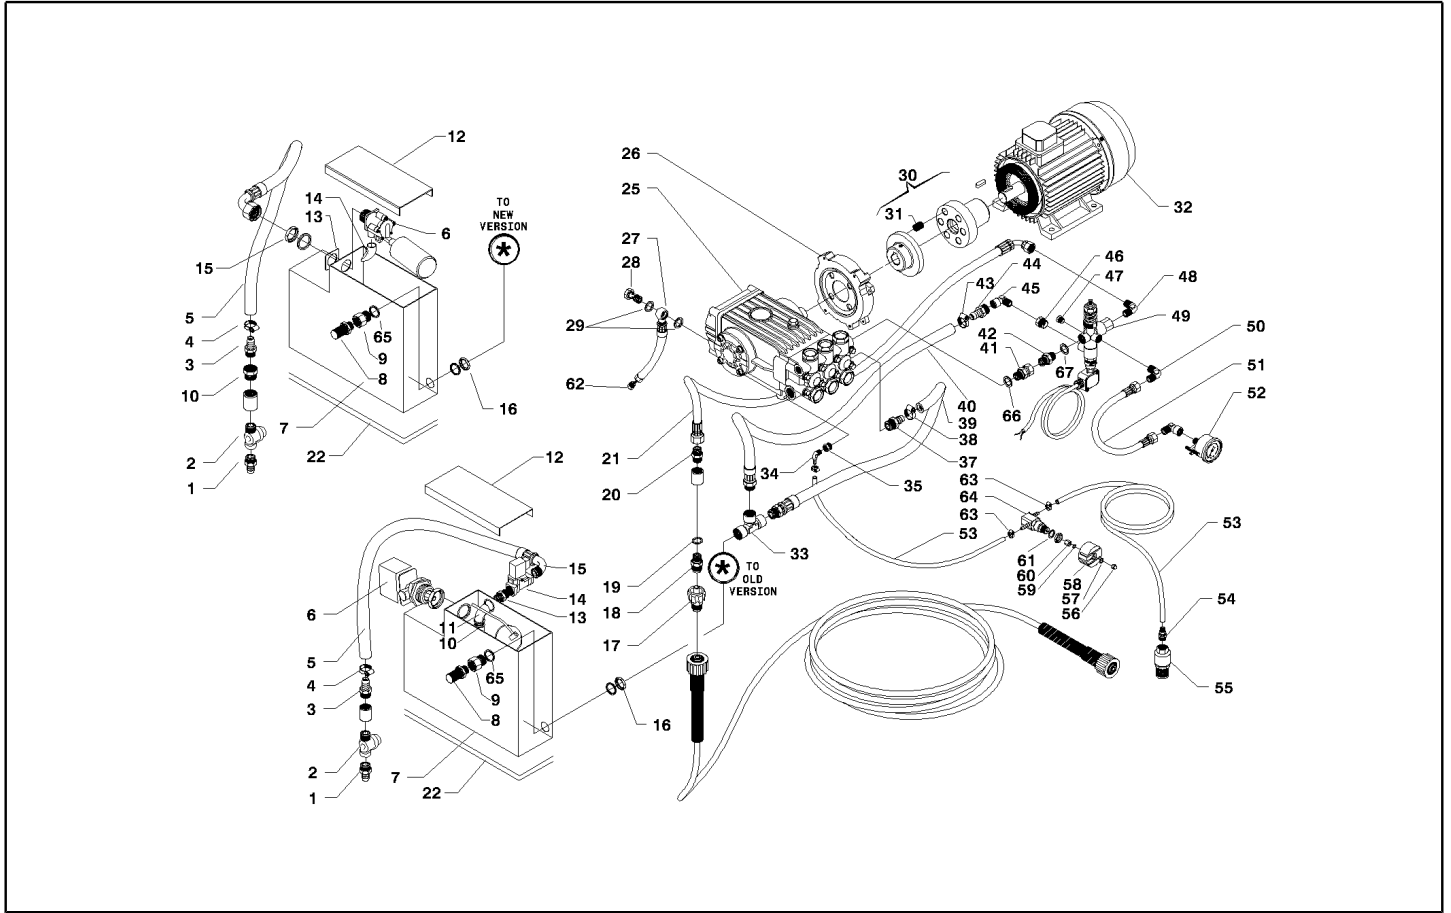

Ref. Part n.	Cust. part n.	Description	Reference	Price
9999 KTRI89634		KIT PX 1- 27 SML 20LT	0003 0004 0005 0006 0010 0013 0014	--