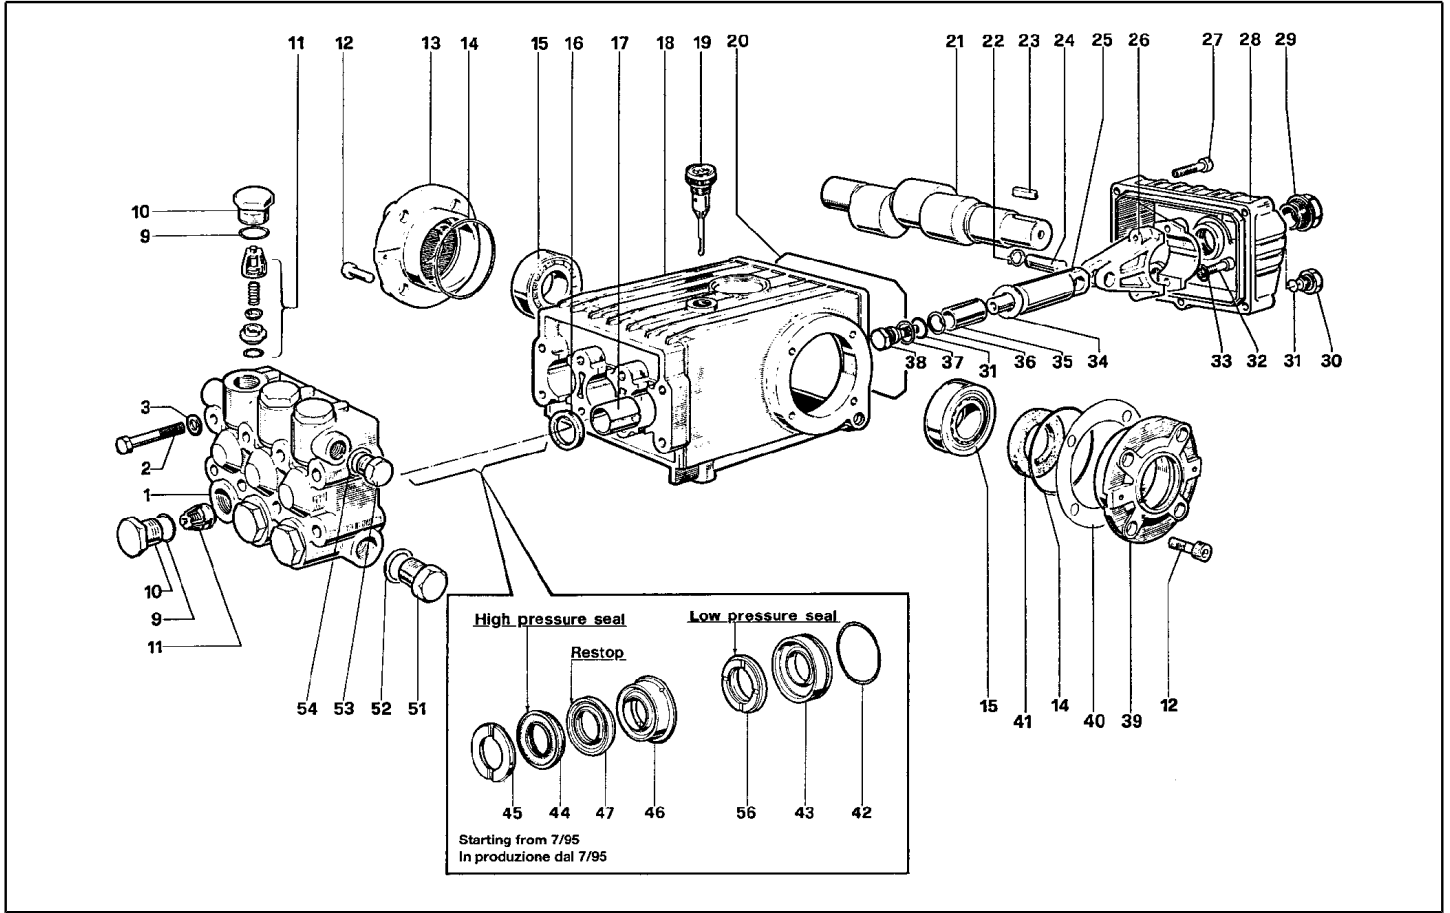

Ref. Part n.	Cust. part n.	Description	Reference	Price
KTRI17795		KIT P 4	0009 0010	--
KTRI17859		KIT P 1	0011	--
KTRI17860		KIT P 15- 2	0016	--
KTRI17793		KIT P 6	0031 0034 0036 0037 0038	--
KTRI14900		KIT P 15- 3	0041	--
KTRI14901		KIT P 10	0042 0043	--
KTRI18579		KIT P 28	0042 0043 0044 0045 0046 0047 0056	--
KTRI18574		KIT P 7	0045	--
KTRI36927		KIT P 69	0044 0047 0056	--
KTRI35429		KIT P 71	0046 0047	--