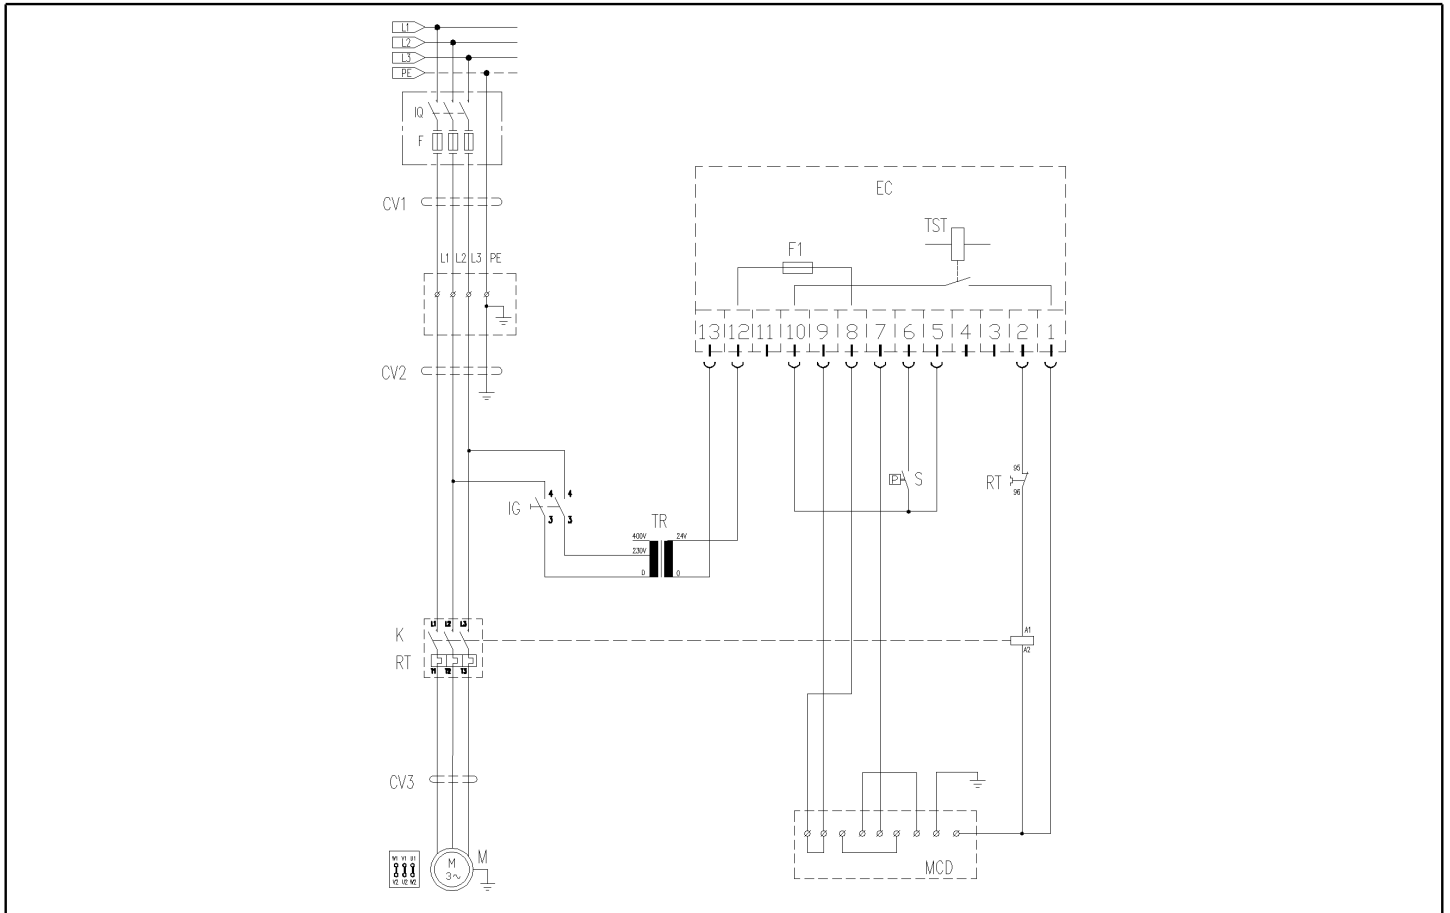

Ref. K	Part n.	Customer part n.	Description	Quantity	Validity		Price
					From	To	
K	METT85957		CONTACTOR ALLEN-BRADLEY 24V-50/60	1,00		14/01/2008	--
K	METT40001		CONTACTOR MOE DILM 32.10.24 5/60HZ	1,00	15/01/2008	31/10/2014	--
K	METT40025		CONTACTOR SIE 3RT 2027-1AC20 24V	1,00	01/11/2014		--
S	MEPF87717	00087717	PRESSURE SWITCH ST 261 N.A.	1,00			--
EC	MECE41579	00041579	PCB MDS T-ST.	1,00			--
F1	MEVR35744	00035744	FUSE 5X20 T 2,5A	1,00			--
GA	MECI88055	00088055	FLOATER G3/4 ELEC. P/SML	1,00		09/10/2005	--
IG	MECI40628	00040628	SWITCH BR 0-1 VRD	1,00		17/05/2006	--
IG	MECI89982		SWITCH RMQ 0-1 GR.	1,00	18/05/2006		--
RT	METT40000		THERMAL RELAY EL. E1 PLUS RCK193-EEFD	1,00	01/09/2007	19/09/2007	--
RT	METT85958		THERMAL RELAY ALLEN-BRADLEY 12 -37 A	1,00		31/08/2007	--
RT	METT85958		THERMAL RELAY ALLEN-BRADLEY 12 -37 A	1,00	20/09/2007	14/01/2008	--
RT	METT40002		THERMAL RELAY MOE ZB32-32 24-32 A	1,00	15/01/2008	31/10/2014	--
RT	METT40041		THERMAL RELAY SIE 3RU2126-4EB0 27-32 A	1,00	01/11/2014		--
TR	METR41580	00041580	TRANSFORMER 50VA 400-230/50V	1,00			--
EVA	MEEV72458	00072458	SOLENOID VALVE 1/2 "SIRAI" WATER	1,00		09/10/2005	--
9999	MEVR89979		ADAPTER RMQ 3 EL.	1,00	18/05/2006		--
9999	MELF89978		LED GR. M22-LED-G	1,00	18/05/2006	07/06/2006	--
9999	MECI04207	00004207	CONTACT V50 BR T2010 N	2,00		17/05/2006	--
9999	MECI89983		CONTACT RMQ-TN NA	2,00	18/05/2006		--