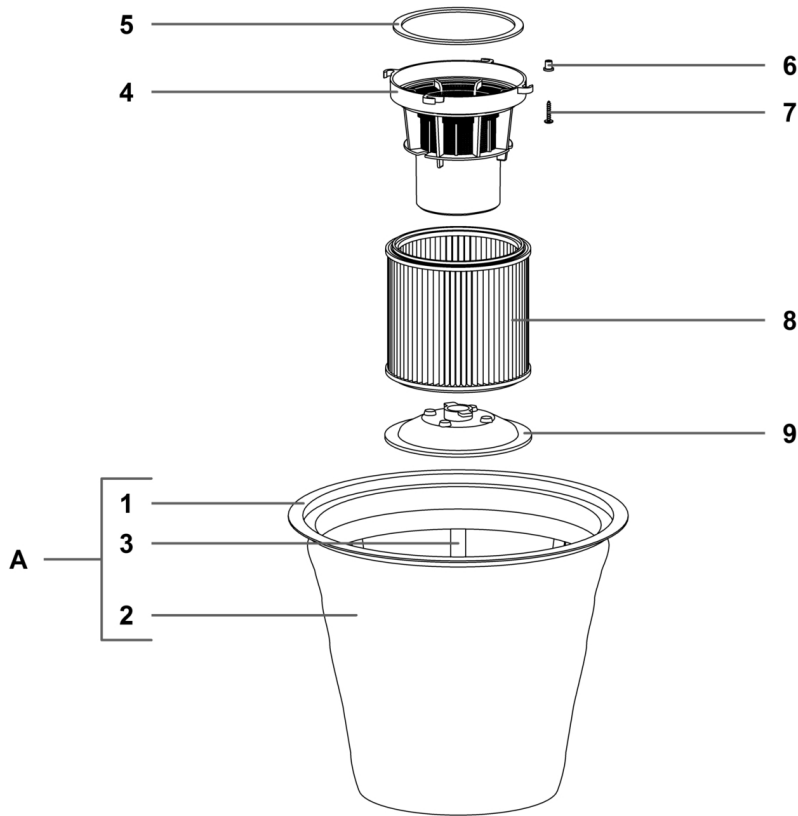

IPC

Spare parts list

Ref: ASDO13145

Model: VACUUM CLEANER GS2/62ASH TOPPER 429M NX

IPC Integrated Professional Cleaning

IPC Soteco

Ref. K	Part n.	Customer part n.	Description	Quantity	Validity		Price
					From	To	
0001	PMTA08620		HEAD TOPPER 423 CL1 C/P VE/NE	1,00			--
0002	KTRI05971		FILTERING KIT 400-600 DRY X551 HEPA COM	1,00			--
0003	PMFU00346	00874/60 AL NE	TANK 400 A430 W/NOZZ.D60 ALL C	1,00			--
0004	CARR01426	00900 BASE	BLACK TROLLEY MARKET	1,00			--

Ref. K	Part n.	Customer part n.	Description	Quantity	Validity		Price
					From	To	
0039	MEVR02242	02958 FF	CLAMP W/FASTON	1,00			--
0040	VTVT71960	01005	SCREW PAT TMT PHL 5X14 ZN BLACK	1,00			--

Ref. K	Part n.	Customer part n.	Description	Quantity	Validity		Price
					From	To	
0001	MPVR07697	00473 COND	RING FILTER SUPP SERIE 400 CON	1,00			--
0002	FTDP00524	02845 X551	FILTER TES X551 AN4-600 CON REG	1,00			--
0003	MPVR09199	02833-1	CONICAL BASKET 400	1,00			--
0004	MPVR40521	021243NE	NET ANTIFOAM BODY HIGH	1,00			--
0005	GUVR40078	03735-2	GASKET H3 DS50 W/ANTIFOAM BODY	1,00			--
0006	MPVR35796	03706	PLASTIC SLEEVE D.8	4,00			--
0007	VTVT36751	03724	SCREW PAT TMT PHL 5X25	4,00			--
0008	FTDP28844	02995	HEPA CARTRIDGE H=163	1,00			--
0009	MPVR28723	02855	COMPL.RING FOR FILTER	1,00			--
A	KTRI02935	03240 X551	KIT RING+FIL+BASKET.400 CONIC	1,00			--