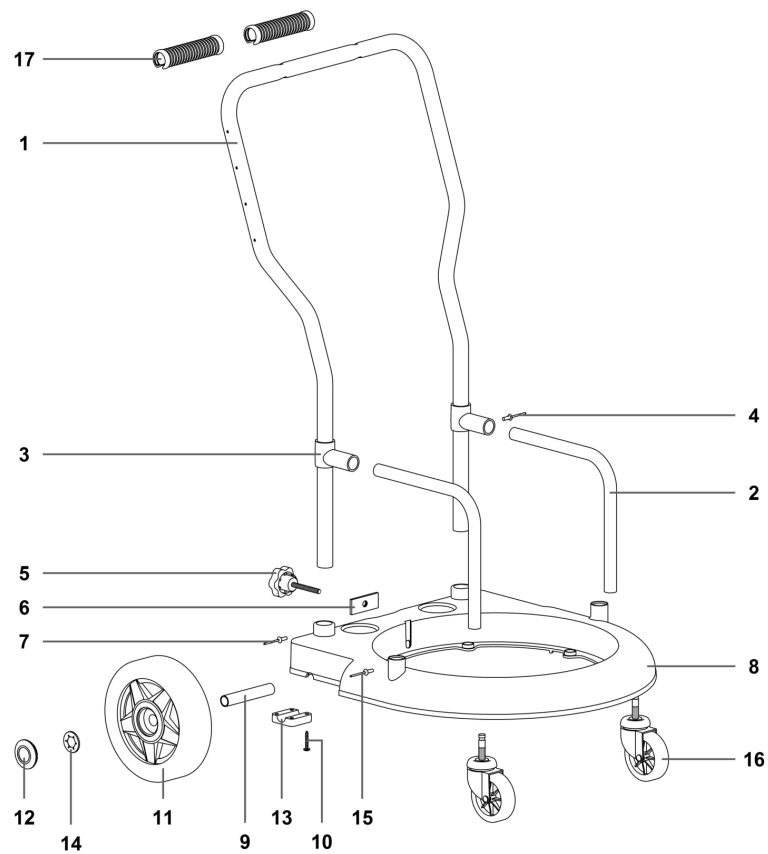

Ref. K	Part n.	Customer part n.	Description	Quantity	Validity		Price
					From	To	
0001	LAFN09734	00918-1 V	HANDLE MARKET 400 BLACK	1,00			--
0002	MPVR02240	00917 V	VARNISHED SUPPORT TUBE	2,00			--
0003	LAFN03247	00913	"T" TUBE	2,00			--
0004	VTVR00396	01302NE	RIVET 4,8X17 BLACK	2,00			--
0005	VTVR00162	00914	HAND-WHEEL M 8X60	1,00			--
0006	LAFN06613	01403	PLATE LOCKING THREADED	1,00			--
0007	VTVR00396	01302NE	RIVET 4,8X17 BLACK	2,00			--
0008	MPVR08479	021567NE	TROLLEY BODY 400 MARKET B	1,00			--
0009	LAFN09549	030039	WHEEL PIN D.18X105 SP.1.5 ZN	2,00			--
0010	VTVT71966	01026	SCREW PAT TMT PHL 5X30 BLACK	8,00			--
0011	RTRT85069	00904	REAR WHEEL D.200	2,00			--
0012	MPVR85070	03835NE	WHEEL CAP D.200/250 BLACK	2,00			--
0013	MPVR28774	02967	LOCK PIVOT BRACKET	2,00			--
0014	MPVR86321	02557	BLOC. D.18	2,00			--
0015	VTVR00396	01302NE	RIVET 4,8X17 BLACK	2,00			--
0016	RTRT40020	020418	FRONT WHEEL D.80 W/PIVOT	2,00			--
0017	MPVR02288	06250	PLAST.TROLLEY HANDLE	2,00			--