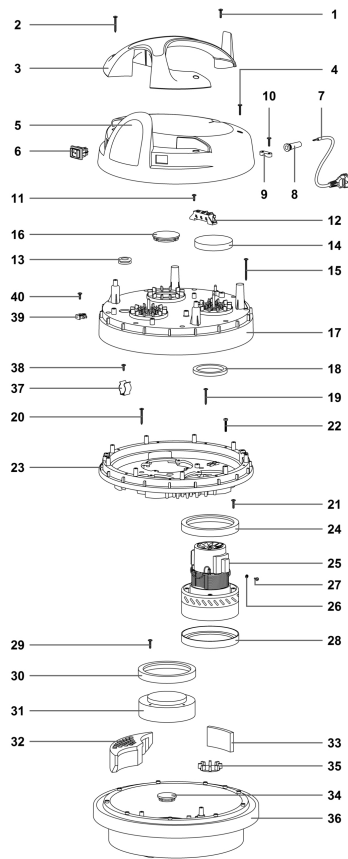

Ref. K	Part n.	Customer part n.	Description	Quantity	Validity		Price
					From	To	
*	MECB01676	01102 AH-G/V	CONN.WIRE M.350-G/V-DFE-4,2-S1,5	2,00			--
*	MECB01818	07632 L TP 1200	WIRING 50CM MOTOR-TP 1200	2,00			--
*	FSVR00127	01106	CLAMP	4,00			--
*	MECB01535	01101 AG	CONN.WIRE C.350-BI-FF-FF-S1,5	1,00			--
*	MECB01539	01101 AM	CONN.WIRE C.350-AR-FF-FF-S1,5	1,00			--
*	MECB01670	01102 AC-G/V	CONN.WIRE M.450-G/V-FF-5,2-S1,5	1,00			--
0001	VTVT71961	01006	SCREW PFU TMT PHL 5X20 BLACK	1,00			--
0002	VTVT72106	02627	SCREW PAT TMT PHL 5X40 BLACK	2,00			--
0003	MPVR08307	020727VEI	HANDLE TOPPER 600 GREEN IPC	1,00			--
0004	VTVT72055	01979	SCREW PFU TMT PHL 5X25 ZN BLACK	2,00			--
0005	PMVR06240		COVER TOPPER 600 NE 2INT	1,00			--
0006	MECI28744	00484	ANTISPLASH RED LIGHT SWITCHER	2,00			--
0007	MECB28740	00489	ELECTRIC CORD 3X1,5 MT 8,5	1,00			--
0008	MEVR28673	00138	FAIRLEAD	1,00			--
0009	MPVR28690	00139	CABLE CLAMP	1,00			--
0010	VTVT71961	01006	SCREW PFU TMT PHL 5X20 BLACK	1,00			--
0011	VTVT71960	01005	SCREW PAT TMT PHL 5X14 ZN BLACK	2,00			--
0012	MECB01722	020027/400 CL1	TERMINAL BOARD 400 3P 1MOT 1,5MMQ RAD CL	1,00			--
0013	MEVR72017	01502	GUIDING SLIT FOR QUICK COUPLING	1,00			--
0014	FTDP38064	03937	FILTER MTP/65 H=15 D.95	2,00			--
0015	VTVT40007	03273	SCREW PAT TMT PHL 5X55 BLACK	9,00			--
0016	MPVR38053	03383	COVERING CAP	1,00			--
0017	MPVR08519	021768VEI	COVERING 600 GREEN IPC	1,00			--
0018	MPVR38371	03969	WASHER H8 D85X65	2,00			--
0019	VTVT72106	02627	SCREW PAT TMT PHL 5X40 BLACK	9,00			--
0020	VTVT72106	02627	SCREW PAT TMT PHL 5X40 BLACK	3,00			--
0021	VTVT01289	030280	SCREW TRIL TT 5X20 TC ZNB UNI81	8,00			--
0022	VTVT01181	03189	SCREW TC CROSS M 5X30 UNI 7687	1,00			--
0023	MPVR89502	02937NE	MOTOR-FASTENER NEV.600 BLACK	1,00			--
0024	GUGO28683	03901	"L" GASKET W/O HOLES H=5,5	2,00			--
0025	MOMO49601	03976 SA S/C	MOT.BD431 AD 1300W 220-240 50/60	2,00			--
0026	VTRS00393	01024	TOOTHED WASHER M4 UNI 8842	2,00			--
0027	VTVT01037	01064	SCREW TC CROSS M 4X8 UNI 7687	2,00			--
0028	GUGO28683	03901	"L" GASKET W/O HOLES H=5,5	2,00			--
0029	VTVT71961	01006	SCREW PFU TMT PHL 5X20 BLACK	4,00			--
0030	GUGO28683	03901	"L" GASKET W/O HOLES H=5,5	1,00			--
0031	MPVR07346	022040	FAKE MOTOR	1,00			--
0032	FTDP38057	03454	ANTINOISE TRIANGLE H=51	3,00			--
0033	FTDP28745	03456	GASKET MTP/30 AU-AD 50X10X85	3,00			--
0034	MPVR38058	03519	BASE CAP	1,00			--
0035	MPVR28748	00468	AUTOMATIC VALVE	2,00			--
0036	PMBA00590	03108 GPNE	BASE 600/400 W/GAS W/PLA NE	1,00			--
0037	LAFN06570	01113	CLAMP BRACKET TOROIDE	2,00			--
0038	VTVT71960	01005	SCREW PAT TMT PHL 5X14 ZN BLACK	2,00			--