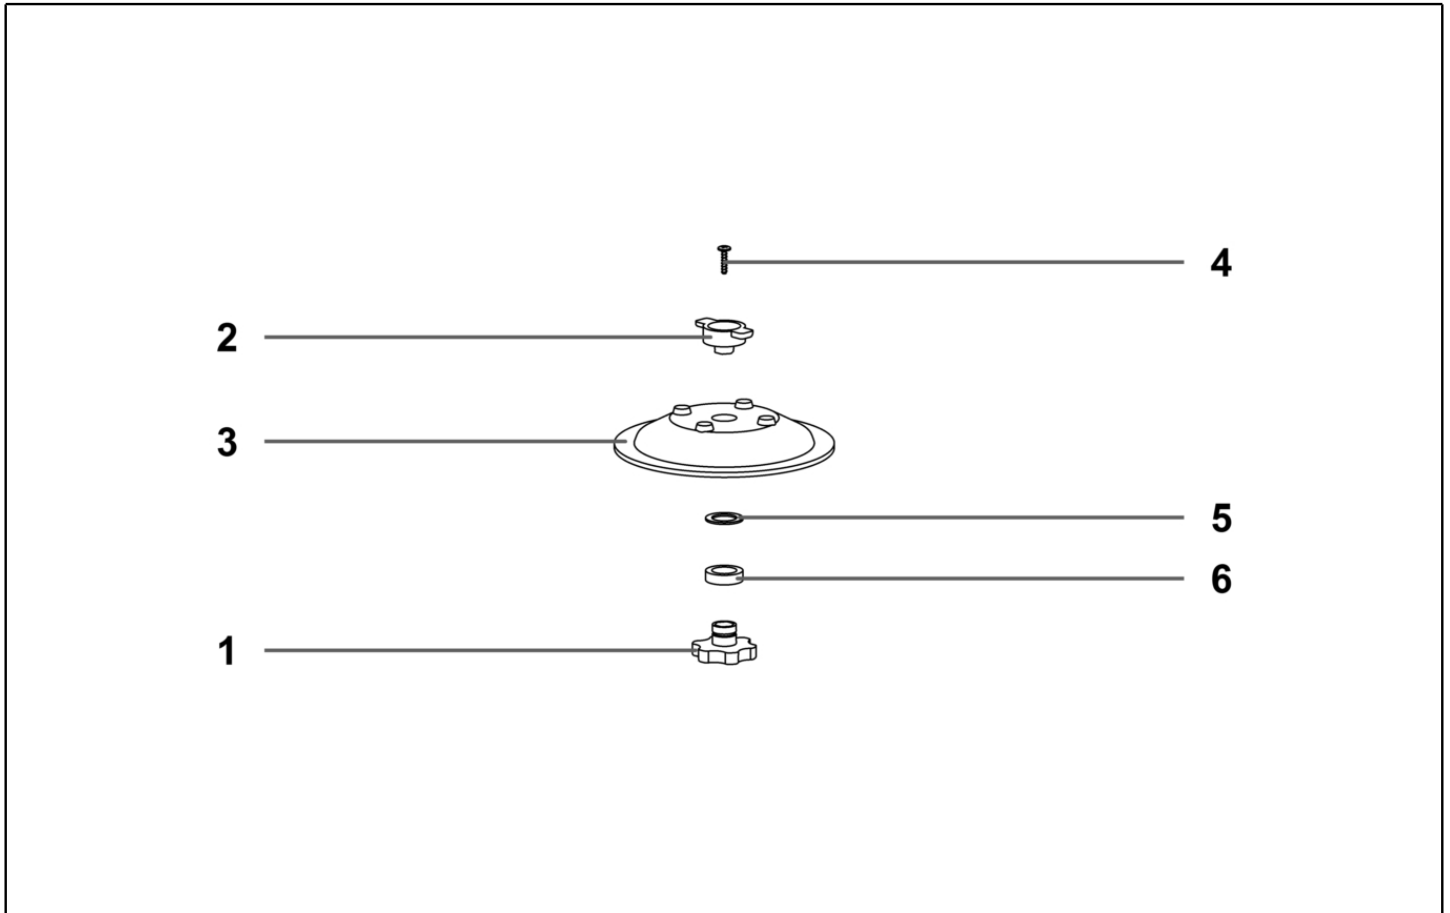

Ref. K	Part n.	Customer part n.	Description	Quantity	Validity		Price
					From	To	
0001	MPVR07254	020544	KNOB RAPID ATTACK	1,00			--
0002	MPVR07253	020543	HOOKING RAPID ATTACK	1,00			--
0003	MPVR06630	02821	DISC FILTER SUPPORT	1,00			--
0004	VTVT71961	01006	SCREW PFU TMT PHL 5X20 BLACK	1,00			--
0005	VTRS00418	03011	WASHER P.P. 30X20X1,5	1,00			--
0006	VTRS00419	03012	WASHER SPONGE RUBBER 30X20X8	1,00			--