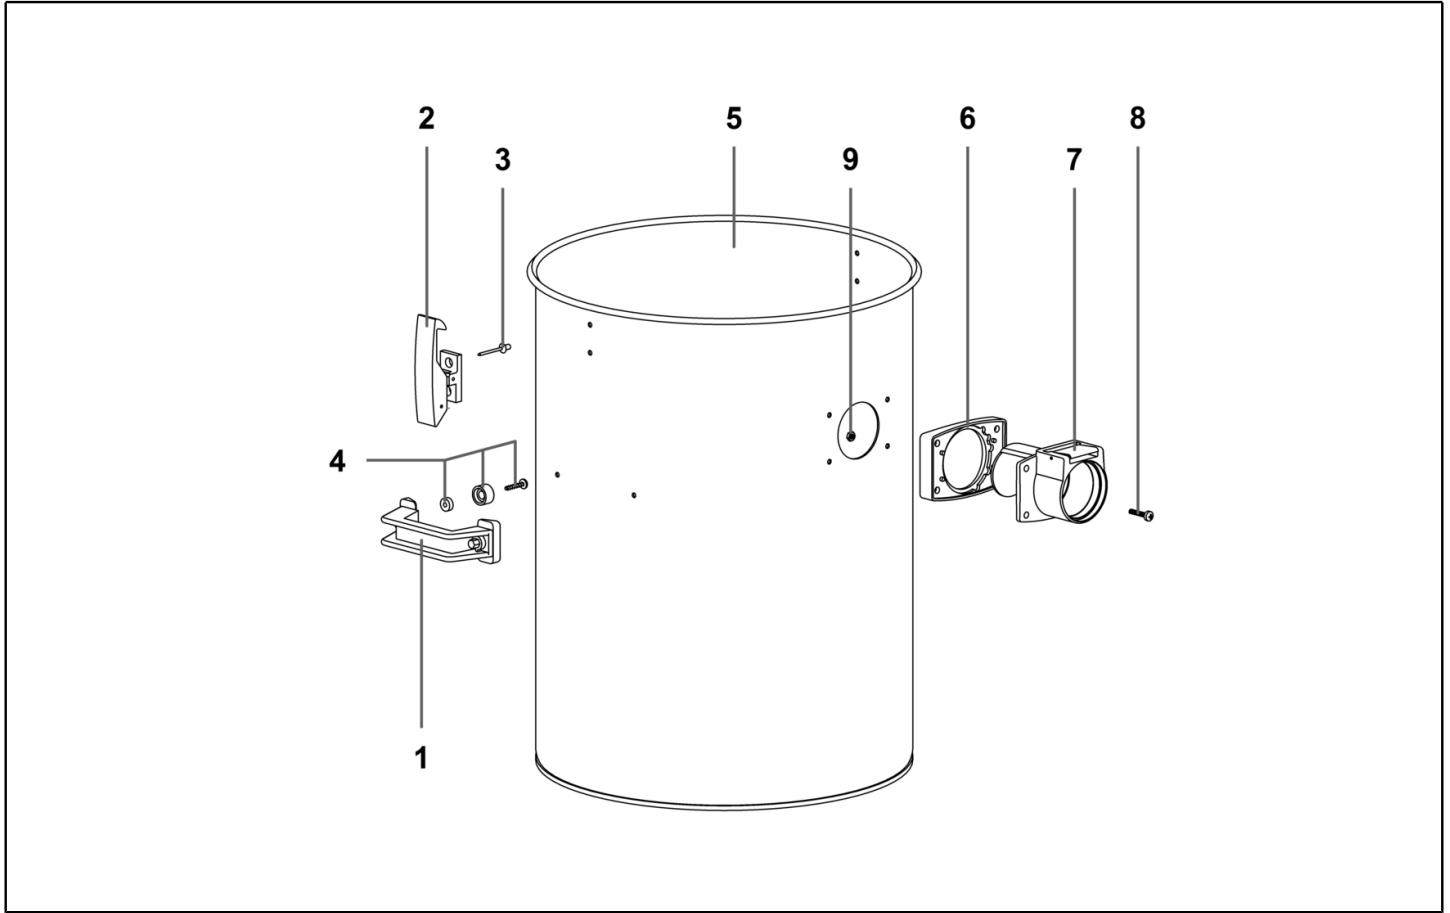

IPC

Spare parts list

Ref: ASDO13145

Model: VACUUM CLEANER GS2/62ASH TOPPER 429M NX

IPC Integrated Professional Cleaning

IPC Soteco

Ref. K	Part n.	Customer part n.	Description	Quantity	Validity		Price
					From	To	
0001	PMTA08620		HEAD TOPPER 423 CL1 C/P VE/NE	1,00			--
0002	KTRI05971		FILTERING KIT 400-600 DRY X551 HEPA COM	1,00			--
0003	PMFU00346	00874/60 AL NE	TANK 400 A430 W/NOZZ.D60 ALL C	1,00			--
0004	CARR01426	00900 BASE	BLACK TROLLEY MARKET	1,00			--

Ref. K	Part n.	Customer part n.	Description	Quantity	Validity		Price
					From	To	
0039	MEVR02242	02958 FF	CLAMP W/FASTON	1,00			--
0040	VTVT71960	01005	SCREW PAT TMT PHL 5X14 ZN BLACK	1,00			--

Ref. K	Part n.	Customer part n.	Description	Quantity	Validity		Price
					From	To	
0001	MPVR07697	00473 COND	RING FILTER SUPP SERIE 400 CON	1,00			--
0002	FTDP00524	02845 X551	FILTER TES X551 AN4-600 CON REG	1,00			--
0003	MPVR09199	02833-1	CONICAL BASKET 400	1,00			--
0004	MPVR40521	021243NE	NET ANTIFOAM BODY HIGH	1,00			--
0005	GUVR40078	03735-2	GASKET H3 DS50 W/ANTIFOAM BODY	1,00			--
0006	MPVR35796	03706	PLASTIC SLEEVE D.8	4,00			--
0007	VTVT36751	03724	SCREW PAT TMT PHL 5X25	4,00			--
0008	FTDP28844	02995	HEPA CARTRIDGE H=163	1,00			--
0009	MPVR28723	02855	COMPL.RING FOR FILTER	1,00			--
A	KTRI02935	03240 X551	KIT RING+FIL+BASKET.400 CONIC	1,00			--