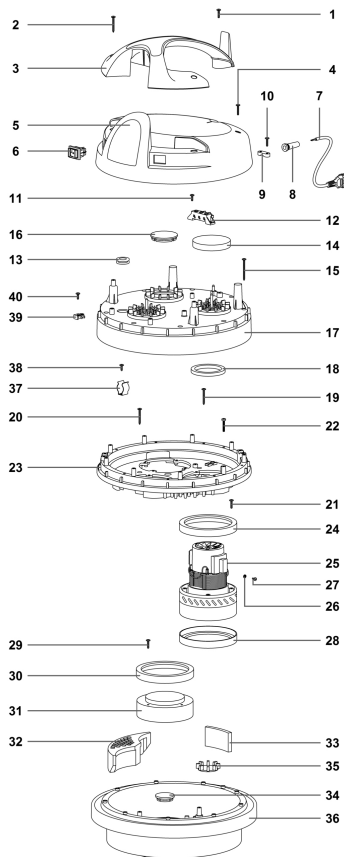

Ref. K	Part n.	Customer part n.	Description	Quantity	Validity		Price
					From	To	
*	MECB01676	01102 AH-G/V	CONN.WIRE M.350-G/V-DFE-4,2-S1,5	2,00			--
*	MECB01818	07632 L TP 1200	WIRING 50CM MOTOR-TP 1200	2,00			--
*	FSVR00127	01106	CLAMP	4,00			--
*	MECB01535	01101 AG	CONN.WIRE C.350-BI-FF-FF-S1,5	1,00			--
*	MECB01539	01101 AM	CONN.WIRE C.350-AR-FF-FF-S1,5	1,00			--
*	MECB01670	01102 AC-G/V	CONN.WIRE M.450-G/V-FF-5,2-S1,5	1,00			--
0001	VTVT71961	01006	SCREW PFU TMT PHL 5X20 BLACK	1,00			--
0002	VTVT72106	02627	SCREW PAT TMT PHL 5X40 BLACK	2,00			--
0003	MPVR08307	020727VEI	HANDLE TOPPER 600 GREEN IPC	1,00			--
0004	VTVT72055	01979	SCREW PFU TMT PHL 5X25 ZN BLACK	2,00			--
0005	PMVR06240		COVER TOPPER 600 NE 2INT	1,00			--
0006	MECI28744	00484	ANTISPLASH RED LIGHT SWITCHER	2,00			--
0007	MECB28740	00489	ELECTRIC CORD 3X1,5 MT 8,5	1,00			--
0008	MEVR28673	00138	FAIRLEAD	1,00			--
0009	MPVR28690	00139	CABLE CLAMP	1,00			--
0010	VTVT71961	01006	SCREW PFU TMT PHL 5X20 BLACK	1,00			--
0011	VTVT71960	01005	SCREW PAT TMT PHL 5X14 ZN BLACK	2,00			--
0012	MECB01722	020027/400 CL1	TERMINAL BOARD 400 3P 1MOT 1,5MMQ RAD CL	1,00			--
0013	MEVR72017	01502	GUIDING SLIT FOR QUICK COUPLING	1,00			--
0014	FTDP38064	03937	FILTER MTP/65 H=15 D.95	2,00			--
0015	VTVT40007	03273	SCREW PAT TMT PHL 5X55 BLACK	9,00			--
0016	MPVR38053	03383	COVERING CAP	1,00			--
0017	MPVR08519	021768VEI	COVERING 600 GREEN IPC	1,00			--
0018	MPVR38371	03969	WASHER H8 D85X65	2,00			--
0019	VTVT72106	02627	SCREW PAT TMT PHL 5X40 BLACK	9,00			--
0020	VTVT72106	02627	SCREW PAT TMT PHL 5X40 BLACK	3,00			--
0021	VTVT01289	030280	SCREW TRIL TT 5X20 TC ZNB UNI81	8,00			--
0022	VTVT01181	03189	SCREW TC CROSS M 5X30 UNI 7687	1,00			--
0023	MPVR89502	02937NE	MOTOR-FASTENER NEV.600 BLACK	1,00			--
0024	GUGO28683	03901	"L" GASKET W/O HOLES H=5,5	2,00			--
0025	MOMO49601	03976 SA S/C	MOT.BD431 AD 1300W 220-240 50/60	2,00			--
0026	VTRS00393	01024	TOOTHED WASHER M4 UNI 8842	2,00			--
0027	VTVT01037	01064	SCREW TC CROSS M 4X8 UNI 7687	2,00			--
0028	GUGO28683	03901	"L" GASKET W/O HOLES H=5,5	2,00			--
0029	VTVT71961	01006	SCREW PFU TMT PHL 5X20 BLACK	4,00			--
0030	GUGO28683	03901	"L" GASKET W/O HOLES H=5,5	1,00			--
0031	MPVR07346	022040	FAKE MOTOR	1,00			--
0032	FTDP38057	03454	ANTINOISE TRIANGLE H=51	3,00			--
0033	FTDP28745	03456	GASKET MTP/30 AU-AD 50X10X85	3,00			--
0034	MPVR38058	03519	BASE CAP	1,00			--
0035	MPVR28748	00468	AUTOMATIC VALVE	2,00			--
0036	PMBA00590	03108 GPNE	BASE 600/400 W/GAS W/PLA NE	1,00			--
0037	LAFN06570	01113	CLAMP BRACKET TOROIDE	2,00			--
0038	VTVT71960	01005	SCREW PAT TMT PHL 5X14 ZN BLACK	2,00			--