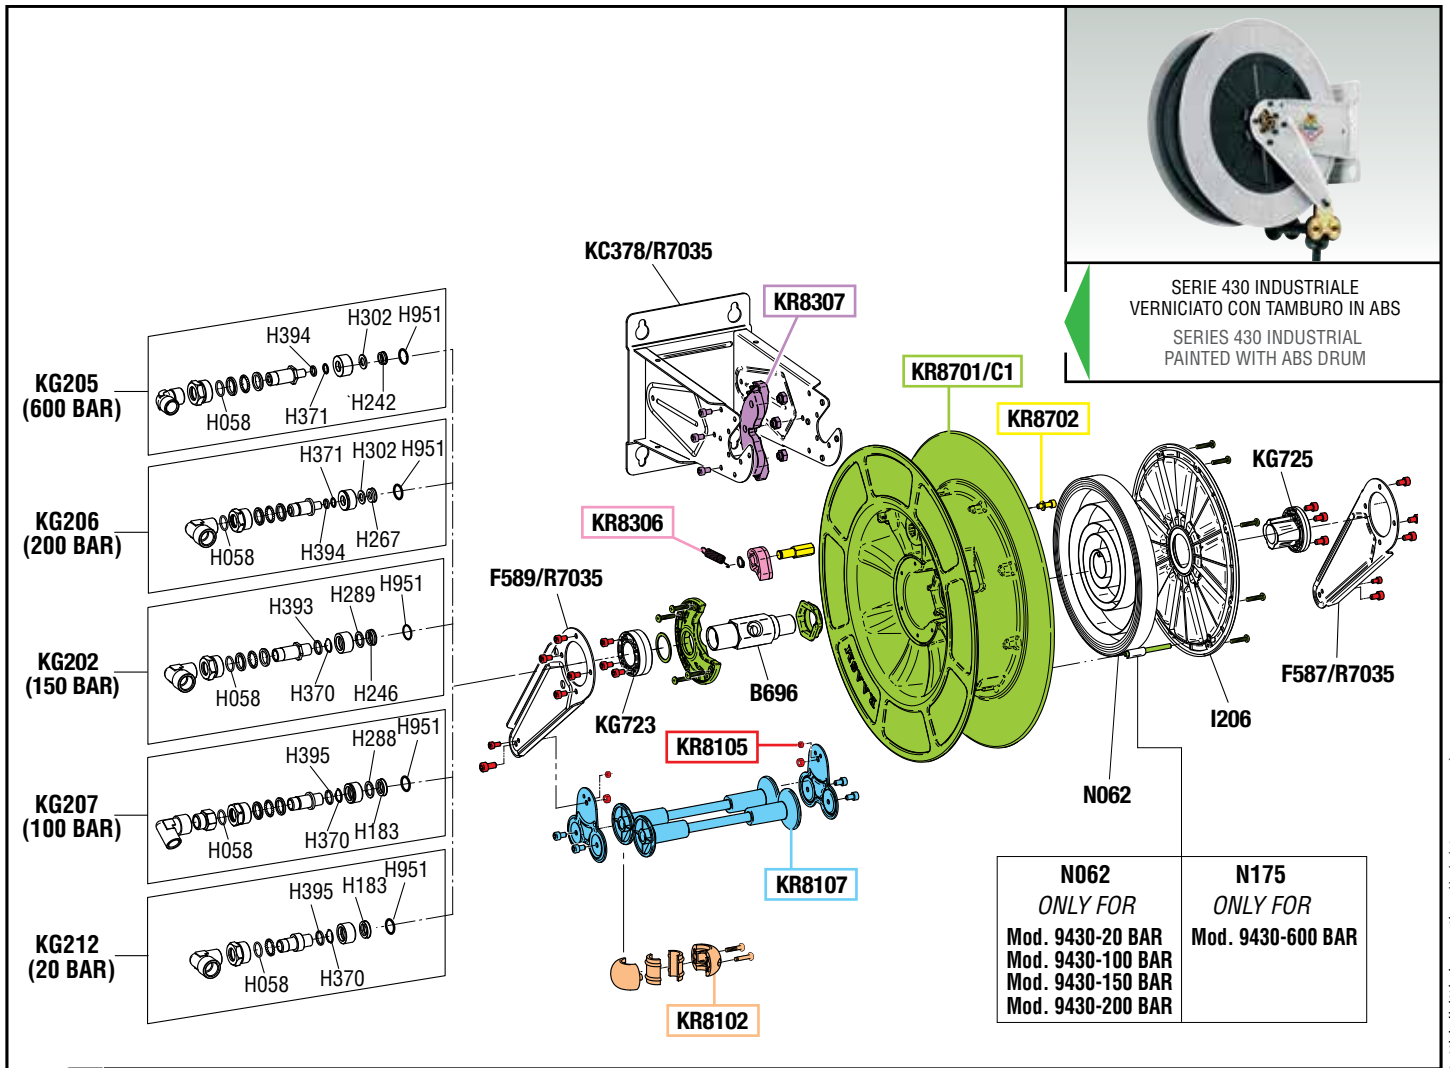

Art. 9430.100 Mod. 9430-20 bar - Art. 9430.200 Mod. 9430-100 bar
 Art. 9430.300 Mod. 9430-200 bar - Art. 9430.400 Mod. 9430-150 bar
 Art. 9430.500 Mod. 9430-600 bar

VISTA ESPLOSA - EXPLODED VIEW

tutti i diritti riservati - all rights reserved

GUIDA RICAMBI - SPARE PARTS GUIDE

KIT RICAMBI

OGNI KIT SOTTO RIPORTATO COMPRENDE I RICAMBI EVIDENZIATI CON LO STESSO COLORE E LE RELATIVE GUARNIZIONI. QUESTI RICAMBI NON SONO FORNIBILI SEPARATAMENTE TRANNE QUELLI CODIFICATI.

SPARE PARTS KITS

EACH KIT SHOWN WITH THE SAME COLOR INCLUDES ALSO THE GASKETS. THE SPARE PARTS INCLUDED IN THE KIT CAN'T BE SUPPLIED SEPARATELY EXCEPT THOSE SHOWN WITH A PROPER CODE.

CODICE CODE	DESCRIZIONE DESCRIPTION	Q.TÀ QTY
KR8102	TAMPONE FERMATUBO HOSE STOP	1
KR8105	SET VITI AVVOLGITUBO SET OF SCREWS FOR HOSEREEL	1
KR8107	KIT PORTA RULLI AVVOLGITUBO ROLLERS HOLDING KIT FOR HOSEREEL	1
KR8306	DENTE D'ARRESTO DETENT	1
KR8307	KIT CREMAGLIERA RACK KIT	1
KR8701/C1	KIT TAMBURO IN ABS ABS DRUM KIT	1
KR8702	PERNO PORTACRICCO PIN	1

ELENCO RICAMBI FORNIBILI SINGOLARMENTE

LIST OF SPARE PARTS WHICH CAN BE SUPPLIED SEPARATELY

CODICE CODE	DESCRIZIONE DESCRIPTION	Q.TÀ QTY
B696	PERNO CENTRALE CENTRAL PIN	1
F587/R7035	BRACCIO ORIENTABILE SWINGING ARM	1
F589/R7035	BRACCIO ORIENTABILE SWINGING ARM	1
I206	CARTER COVER	1
KC378/R7035	SUPPORTO AVVOLGITUBO HOSEREEL SUPPORT	1
KG202	SNODO OLIO 150 bar JOINT OIL 150 bar	1
KG205	SNODO GRASSO 600 bar JOINT GREASE 600 bar	1
KG206	SNODO ACQUA 200 bar JOINT WATER 200 bar	1
KG207	SNODO ACQUA 100 bar JOINT WATER 100 bar	1
KG212	SNODO ARIA-ACQUA 20 bar JOINT AIR-WATER 20 bar	1
N062	MOLLA (Art. 9430.100 .200 .300 .400) SPRING (Art. 9430.100 .200 .300 .400)	1
N175	MOLLA (Art. 9430.500) SPRING (Art. 9430.500)	1
KG723	BOCCOLA LATO CREMAGLIERA BUSH	1
KG725	BOCCOLA LATO MOLLA BUSH	1