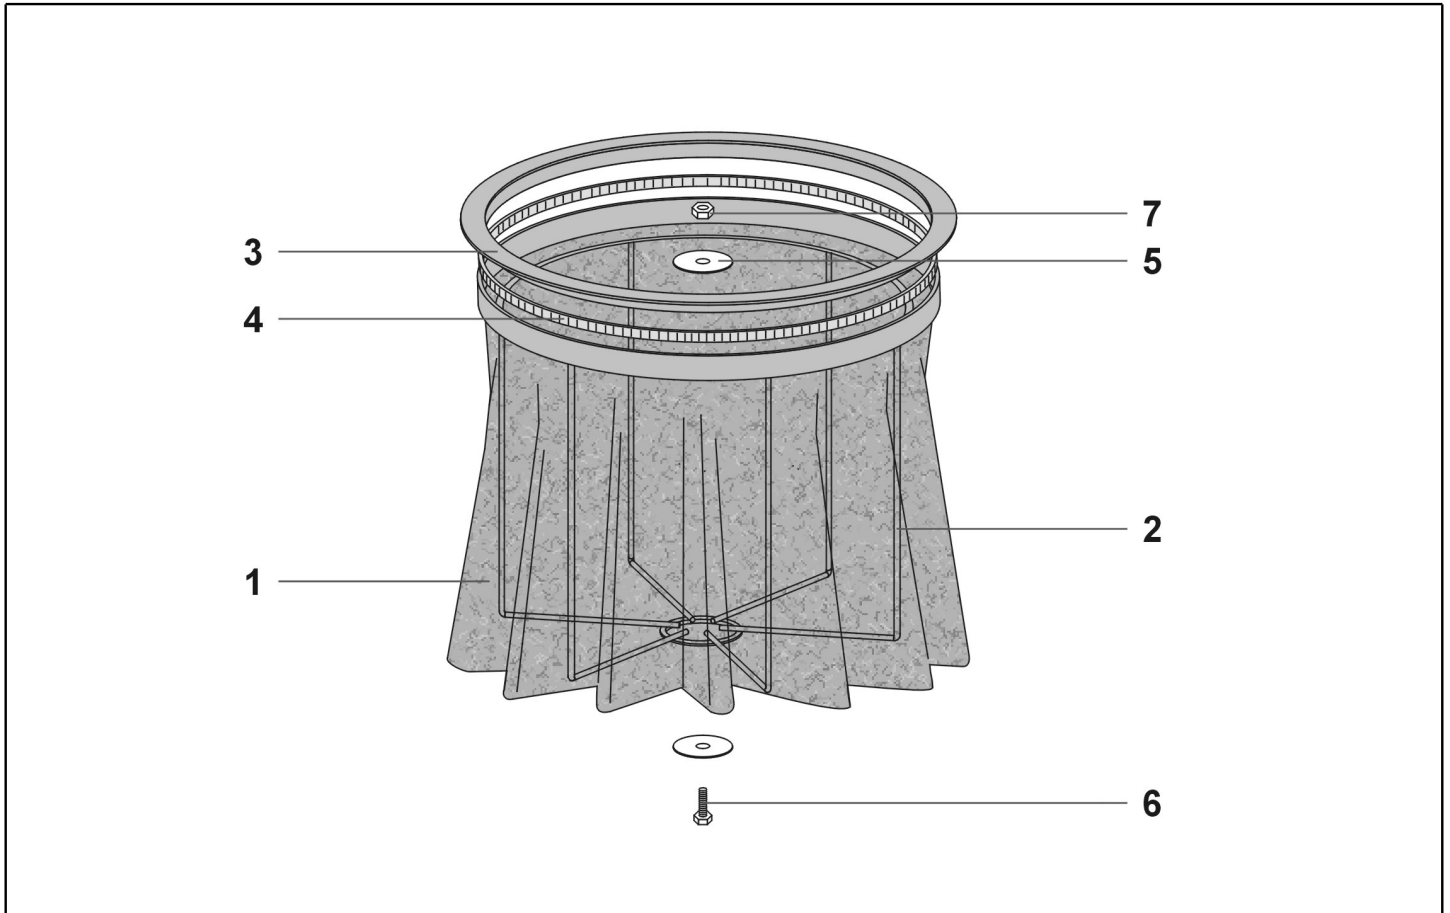

Ref. K	Part n.	Part n. 2	Description	Quantity	Validity		Price
					From	To	
0001	FTDP00600		CONDUCTIVE NOVATES FILTER PLANET	1,00			--
0002	LAFN10203		NICKEL-PLATED BASKET V600 M	1,00			--
0003	MPVR07729		FILTER RING 600 SERIES COND	1,00			--
0004	FSVR00148		CLAMP STRINGITUBO D.345-380	1,00			--
0005	PMVR04414		CAP D64 FILTERSHAKER PLANET	5,00			--
0006	VTVT01090		SCREW TE M 6X20 UNI 5739	1,00			--
0007	VTDD00230		SELF-LOCJ.NUT M 6 SMALL UNI 7474	1,00			--