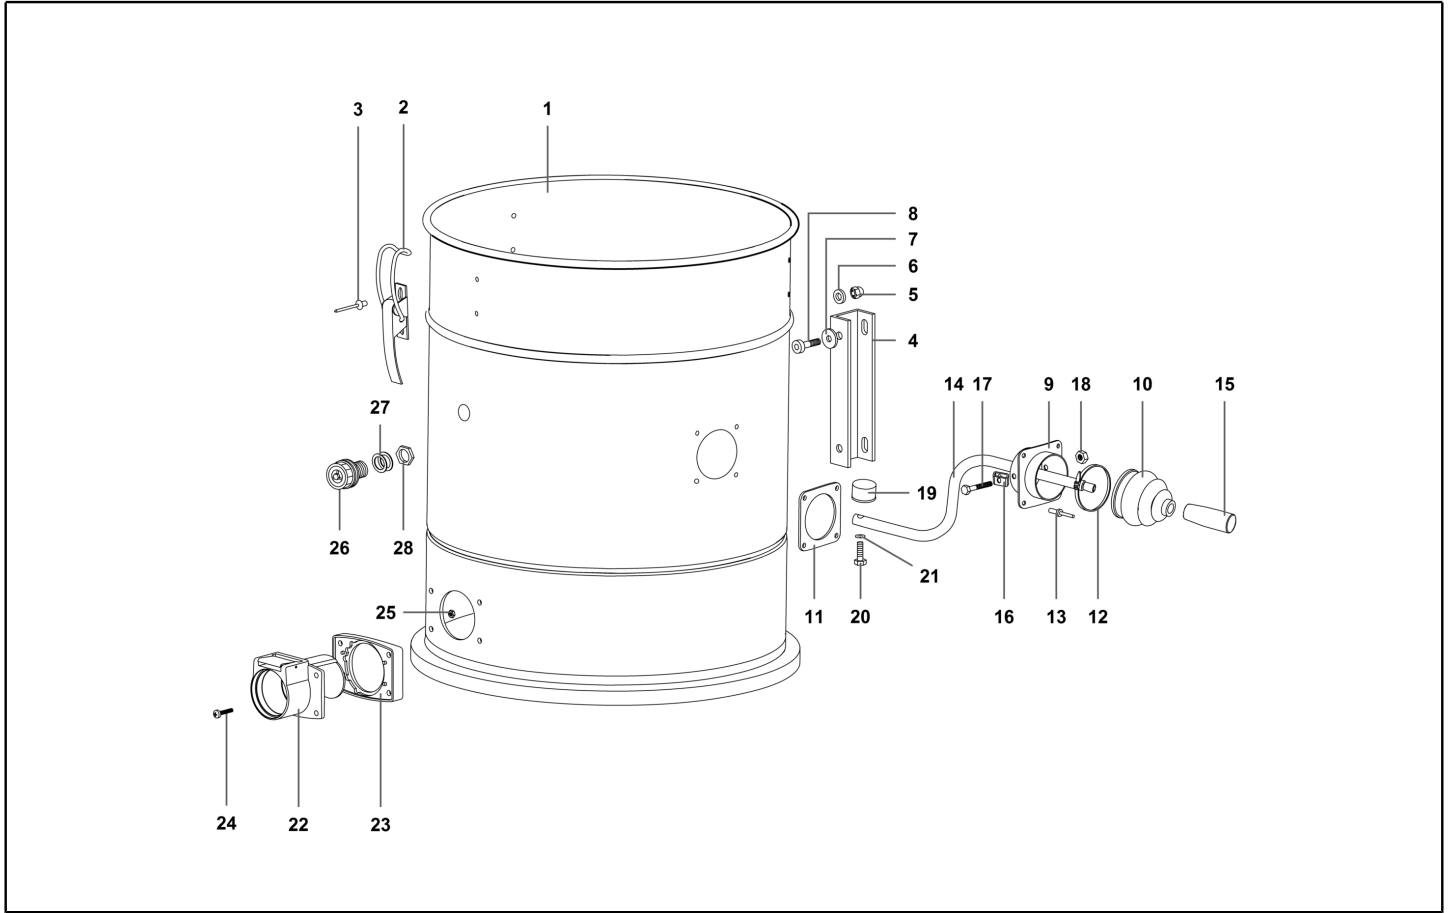

Ref. K	Part n.	Part n. 2	Description	Quantity	Validity		Price
					From	To	
0001	PMVR03125		TANK DEC.600 A304 H490 1F F/V	1,00			--
0002	CHVR40000		UNIVERSAL METAL HOOK	2,00			--
0003	VTVR71991		RIVET 5X11	4,00			--
0004	LAFN08372		TANK TANK PLANET	2,00			--
0005	VTDD00214		NUT M 8 UNI 5721	4,00			--
0006	VTRS00396		WASHER M 8 UNI 6592	4,00			--
0007	VTVR72041		WASHER 8X32 UNI6593	4,00			--
0008	VTVT01392		SCREW TBEI 8X16 UNI 7380 INOX	4,00			--
0009	LAFN88787		BELLOWS HOLDER F/FILTERSHAKER	1,00			--
0010	MPVR88788		BELLOWS PROTECTION PLANET 200	1,00			--
0011	GUGO88789		PLANET 100 SHAKER FILTER GASKET	1,00			--
0012	FSVR00074		CLIP 300X9	1,00			--
0013	VTVR00395		RIVET 4,8X15 INOX	4,00			--
0014	LAFN08493		LEVER SCUOTIFILTRO PLANET 150	1,00			--
0015	VTVR37754		KNOB M10x30 L=70	1,00			--
0016	MPVR08427		FILTERSHAK.SIDE BUMPER SELF-EXT BLA	1,00			--
0017	VTVT01394		SCREW TE 6X70 BRASS UNI 5737	1,00			--
0018	VTDD00230		SELF-LOCJ.NUT M 6 SMALL UNI 7474	1,00			--
0019	LAFN88792		DUMPING BASE BELT DRIVER M8 H=20	1,00			--
0020	VTVT01028		SCREW TE M 8X25 UNI 5739	1,00			--
0021	VTRS00427		TOOTHED WASHER M8 UNI 8842	1,00			--
0022	MFVR40018		INLET W/DEFLECTOR D60 AL. COMP	1,00			--
0023	GUGO28736		GASKET R 205 BLACK	1,00			--
0024	VTVT85000		SCREW M 5X25	4,00			--
0025	VTDD00223		BRASS NUT M 5 UNI 5588	4,00			--
0026	VVSC00042		VALVE ROMPIVUOTO REG. 2"/1"PLAN	1,00			--
0027	VTRS00436		WASHER TO 1"	2,00			--
0028	VTDD00247		HEXAGONAL NUT 4 X 1" THREAD GAS	1,00			--