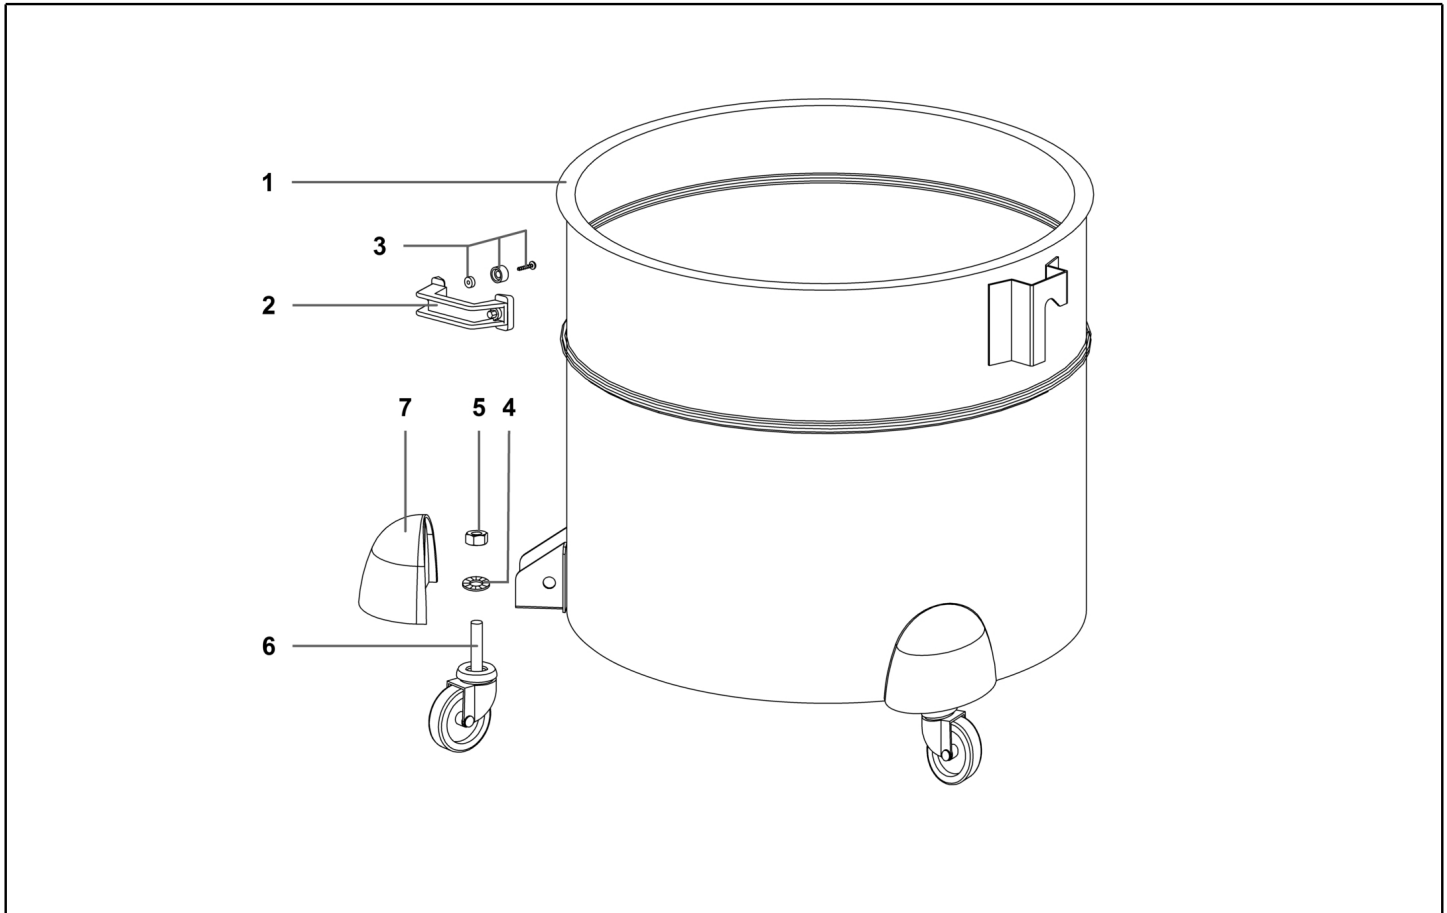

Ref. K	Part n.	Part n. 2	Description	Quantity	Validity		Price
					From	To	
0001	LAFN08688		TANK 600 AISI 304 SP/1 L.35	1,00			--
0002	MPVR28737		BLACK HANDLE	2,00			--
0003	RIGE00015		COMPLETE SEAL W/SCREW L=25	4,00			--
0004	VTRS00409		TOOTHED WASHER M12 UNI 8842	3,00			--
0005	VTDD00245		NUT M 12 UNI 5588	3,00			--
0006	RTRT00453		WHEEL D.60 PIVOT GOMMA M12X25	3,00			--
0007	MPVR06894		CRANKCASE	3,00			--