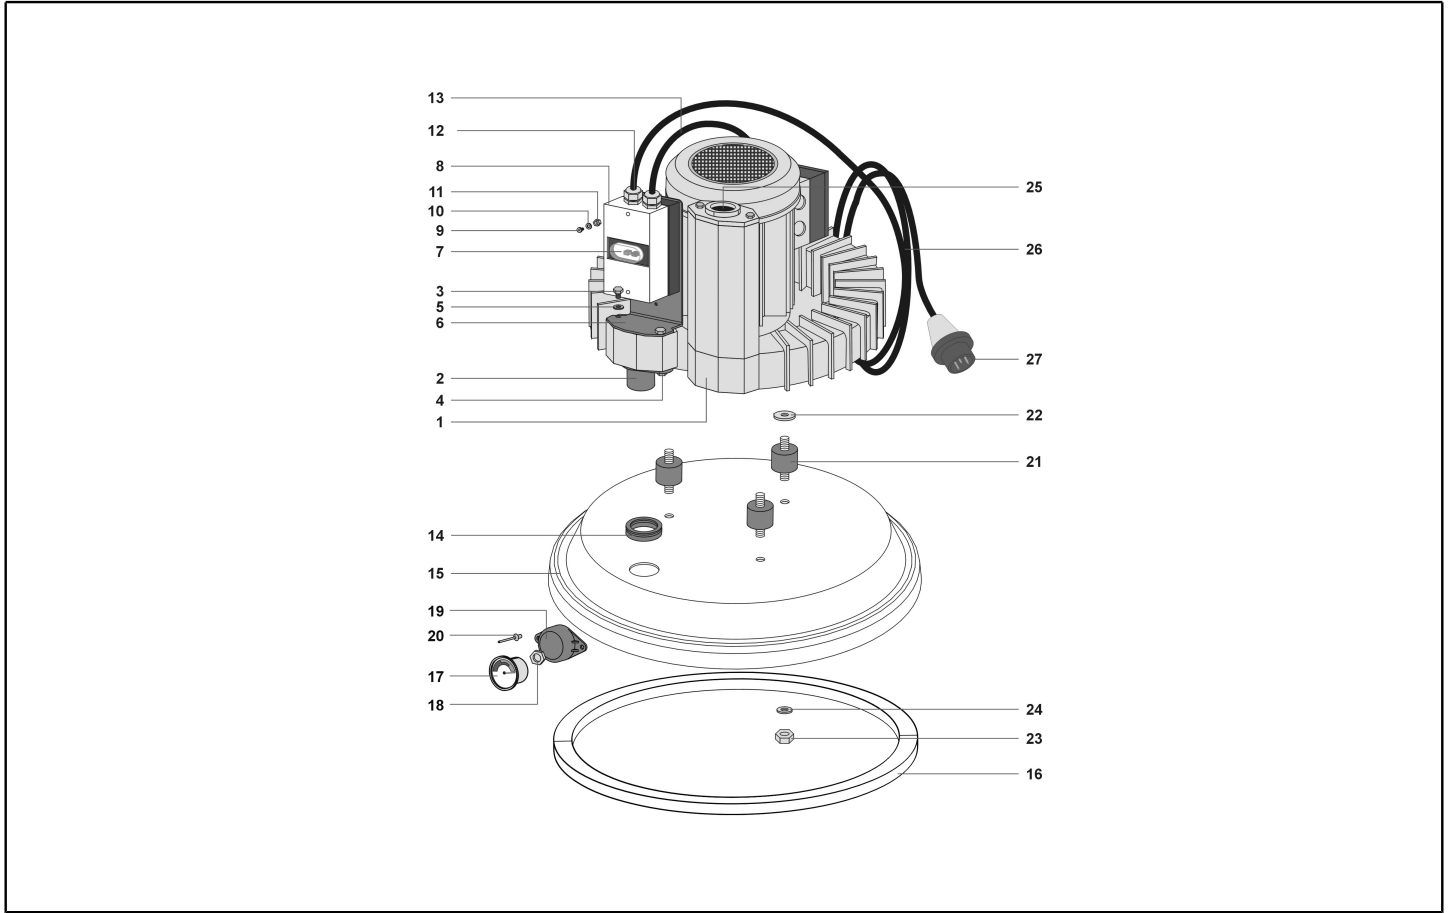

**IPC**

**Spare parts list**

Ref: ASID00379

Model: VACUUM PLANET 152 L/35 ATEX

IPC Integrated Professional Cleaning

**IPC Soteco**

Ref. K	Part n.	Part n. 2	Description	Quantity	Validity		Price
					From	To	
0001	PMTA05343		PLANET HEAD 152 ATEX	1,00			--
0002	KTRI03141		KIT RING+FILTER+BASKET V600M COND	1,00			--
0003	FTDP00223		PCARBON FILTER 400/600 H=580 L=640	1,00	13/02/2017		--
0004	PMFU00653		SEP.TANK 600 SP/1 1F 2G/F VAL COMP	1,00			--
0005	LAFN10592		TANK 600 AISI 304 SP/1 H=285	1,00			--
0006	CARR01482		TROLLEY PLANET 151 L/35 M/TERM	1,00			--