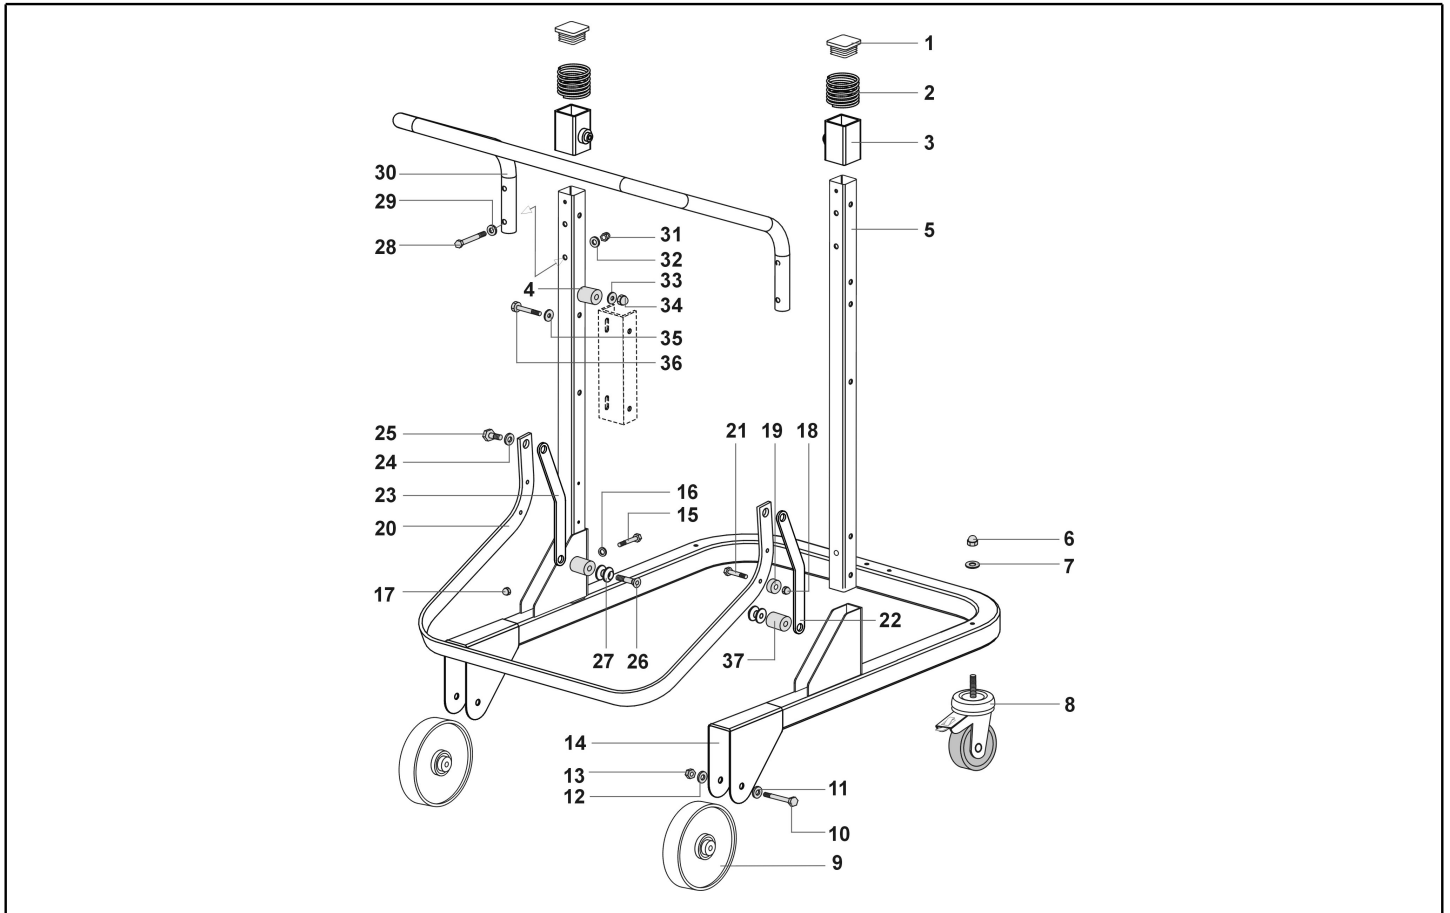

Ref. K	Part n.	Part n. 2	Description	Quantity	Validity		Price
					From	To	
0001	MPVR06916		PLASTIC TOP 35X35	2,00			--
0002	MLML00383		SPRING CART PLANET L/60	2,00			--
0003	LAFN40448		FITTING TANK GUIDE	2,00			--
0004	LAFN08490		SPACER D25XD8,5X20 GALVANIZED	6,00			--
0005	LAFN08689		BASE X HOOKING UP PLANET TANK	2,00			--
0006	VTDD00252		NUT CIECO M 12 UNI 5721	2,00			--
0007	VTRS00394		WASHER M 12 UNI 6592	2,00			--
0008	RTRT00589		WHEEL D.100 PIVOT COND. M12X60	2,00			--
0009	RTRT00454		WHEEL DIA.150	2,00			--
0010	VTVT01225		SCREW TE M 10X70 UNI 5737 ZN	2,00			--
0011	VTRS71964		WASHER M 10	2,00			--
0012	VTRS71964		WASHER M 10	2,00			--
0013	VTDD00246		SELF-LOCJ.NUT M10 SMALL UNI7474	2,00			--
0014	LAFN08690		CHASSIS FOR PLANET 201 GREY	1,00			--
0015	VTVT01230		SCREW TE M 8X45 UNI 5737 Z.B	2,00			--
0016	VTRS00396		WASHER M 8 UNI 6592	2,00			--
0017	VTDD00225		SELF-LOCJ.NUT M 8 SMALL UNI 7474	2,00			--
0018	VTDD00214		NUT M 8 UNI 5721	2,00			--
0019	LAFN06653		REGISTER BLOCK REGISTER STOPPER ATLANTA	2,00			--
0020	LAFN10194		LEVER FOR HOOKING UP PLANET TANK	1,00			--
0021	VTVT01258		SCREW TCEI UNI 59321 12,9 ZN	2,00			--
0022	LAFN08691		LINK-ROD LEVERAGGIO PLANET 201 DX	1,00			--
0023	LAFN08692		LINK-ROD LEVERAGGIO PLANET 201 SX	1,00			--
0024	VTVR71963		WASHER 8X24	2,00			--
0025	VTVT72063		BOLT M 8X16 UNI 5739	2,00			--
0026	VTVT01238		EXAG.HOLLOW SCREW TC M8X45 Z B	2,00			--
0027	RCDS00090		PIN GUIDE HOOKING TANK	2,00			--
0028	VTVT01224		SCREW TE M 8X70 UNI 5737 Z.B	4,00			--
0029	VTRS00396		WASHER M 8 UNI 6592	4,00			--
0030	LAFN10777		SINGLE STAGE HANDLE VARNISHED	1,00			--
0031	VTDD00214		NUT M 8 UNI 5721	4,00			--
0032	VTRS00396		WASHER M 8 UNI 6592	4,00			--
0033	VTRS00396		WASHER M 8 UNI 6592	4,00			--
0034	VTDD00214		NUT M 8 UNI 5721	4,00			--
0035	VTRS00396		WASHER M 8 UNI 6592	4,00			--
0036	VTVT01226		SCREW TE M 8X50 Z.B UNI 5737	4,00			--