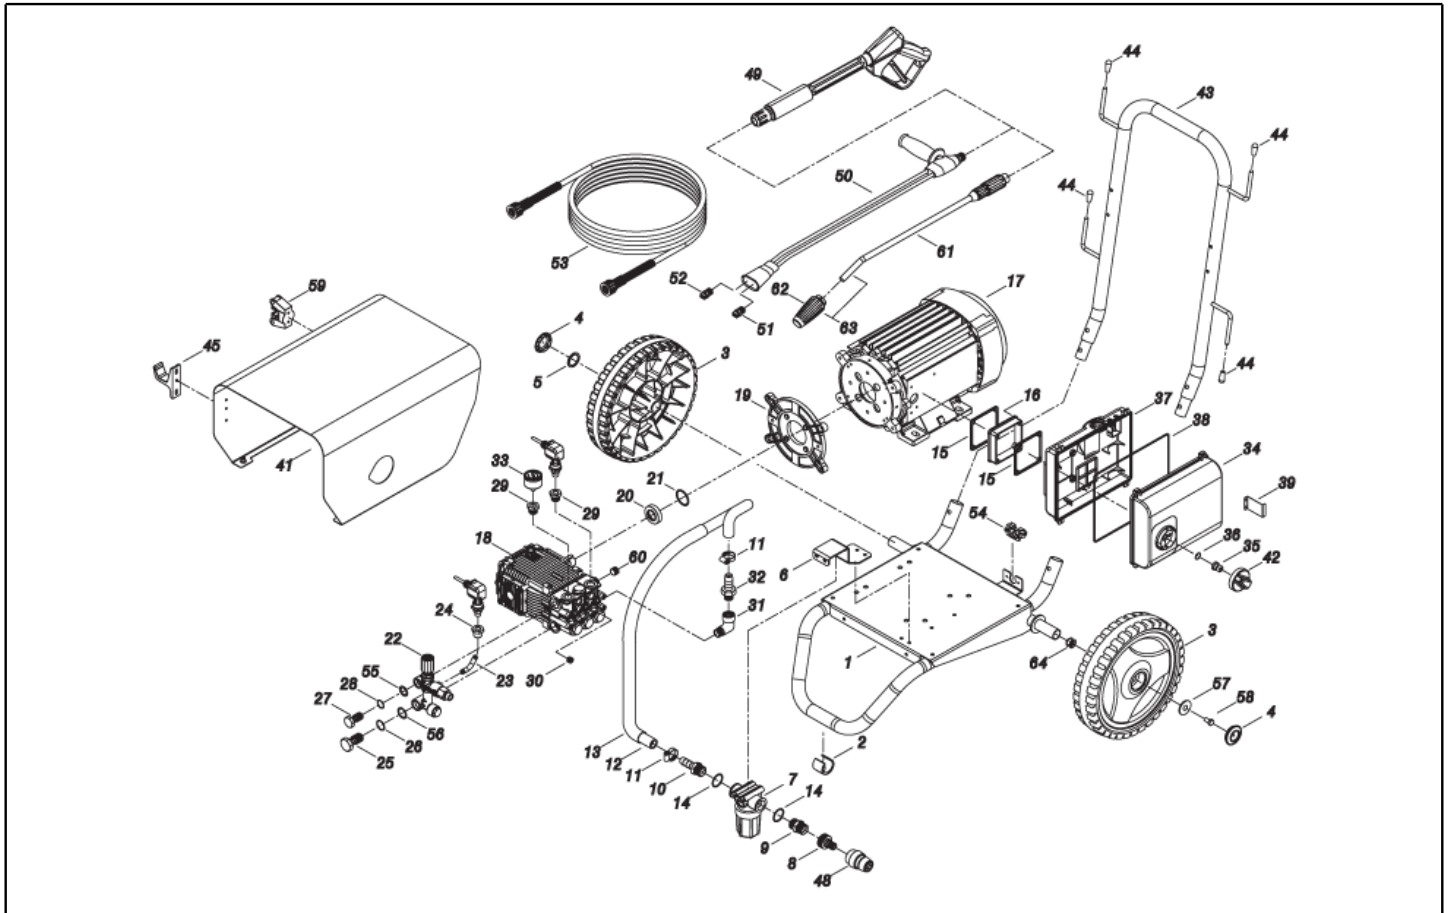

IPC

Spare parts list

Ref: IDAF40852

Model: H.P. CLEANER PW-C85 D1521P T230/50 IPN

Ref. K	Part n.	Customer part n.	Description	Quantity	Validity		Price
					From	To	
0001	LAFN40847		TROLLEY PW-C85 7.5-9HP/Rt.F. AL.	1,00			--
0002	MPVR40787		FOOT D.28-30MM P.7.5MM	1,00			--
0003	RTRT40042		WHEEL D.300-D.25 FLY-IPC	2,00			--
0004	MPVR40782		HUB CAP D.50 G-48/IPC BK.	2,00			--
0005	VTRS09813	00009813	WASHER D.25	1,00			--
0006	LAFN40897		FILTER BRACKET PW-C85 IPC AL.	1,00			--
0007	FTAC40015		WATER FILTER 3/4 FF 100MS 55L/1 TC	1,00			--
0008	RCVR29600	00029600	SOCKET PTC 3/4 F	1,00			--
0009	RCVR40006		NIPPLE 3/4 - 3/4 D.18 L=60 PPL	1,00			--
0010	RCVR40004		HOSE FITTING PPL D.15 -G.3/4M	1,00		30/04/2016	--
0010	RCVR40181		HOSE FITTING PPL D.16 -G.3/4M ARG	1,00	01/05/2016		--
0011	FSVR00431	00000431	CLAMP D. 16-25	2,00			--
0012	TBBP40097		TUBE D. 16 SPIRAC/AL 15B.	0,60		30/04/2016	--
0012	TBBP40103		TUBE D. 16 R6 EXCEEDS 1TE	0,60	01/05/2016		--
0013	TBFX72726	00072726	TUBE in PVC con SPIRALE D.25	0,55	01/05/2016		--
0014	GUGO01043	00001043	O-RING D. 25.07 X 2.62 NBR 70SH	2,00			--
0015	GUGO10881	00010881	GASKET M.EL. 73X73	1,00			--
0015	GUGO10881	00010881	GASKET M.EL. 73X73	1,00			--
0016	MPVR40348		SPACER C50 H.22 PP	1,00			--
0017	MOTR40057		3PH MOTOR C85 HP7.5 23-400/50C RR/K	1,00			--
0018	PPAP40063		PUMP RK 20.19 DX NC 21LT.	1,00			--
0019	MFVR21735	00021735	COUNTERFLANGE MEC 112 2.V	1,00			--
0020	RCDS40112		BUSHING AR RK.C50 OT	1,00			--
0021	GUGO40021		O-RING D. 39.34 X 2.62 VIT 70SH	1,00			--
0022	VVAZ40078		VALVE VRF-2 AR-R PPr.S/IN.M22	1,00			--
0023	RCDS40232		CONNECTOR L= 51 2X1/8M CN. IX.	1,00			--
0024	RCVR02589	00002589	SLEEVE 1/8-1/4 F A6	1,00			--
0025	RCDS40171		SCREW G 1/2 VRF-2 OT. 2F.	1,00			--
0026	GUGO01048	00001048	O-RING D. 15.88 X 2.62 NBR 70SH	2,00			--
0027	RCDS40172		SCREW 3/8 VRF-2 OT 4F.	1,00			--
0028	GUGO03510	00003510	O-RING D. 12.37 X 2.62 NBR 70SH	2,00			--
0029	PVVR40175		CAP AR RR C/F. 1/8F+OR	1,00			--
0029	PVVR40175		CAP AR RR C/F. 1/8F+OR	1,00	01/11/2015		--
0030	RCVR09058	00009058	CAP 1/4 M EI D. 8	1,00			--
0031	RCVR40116		ELBOW 1/2" M/F A10	1,00			--
0032	RCVR73008	00073008	HOSE FITTING 1/2 D.17 454/A	1,00			--
0033	MNMN18650	00018650	PRESSURE GAUGE 0-300 D.40	1,00			--
0034	MPVR40336		BOX COVER PW-C50 ABS BK.	1,00			--
0035	MPVR23482	00023482	SWITCH TANG TEC. TUV	1,00			--
0036	GUGO25527	00025527	O-RING D. 14 X 3 NBR 70SH	1,00			--
0037	MPVR40669		CONTROL BOX PW-C50 MP/DS ABS BK.	1,00			--
0038	GUGO33675	00033675	JOINT MOUSSE D. 4	0,90			--
0039	LAFN40830		SUPPORT PW-C85 INX	1,00			--
0041	LAFN40805		COVERING PW-C85 7.5-9HP AL.	1,00			--