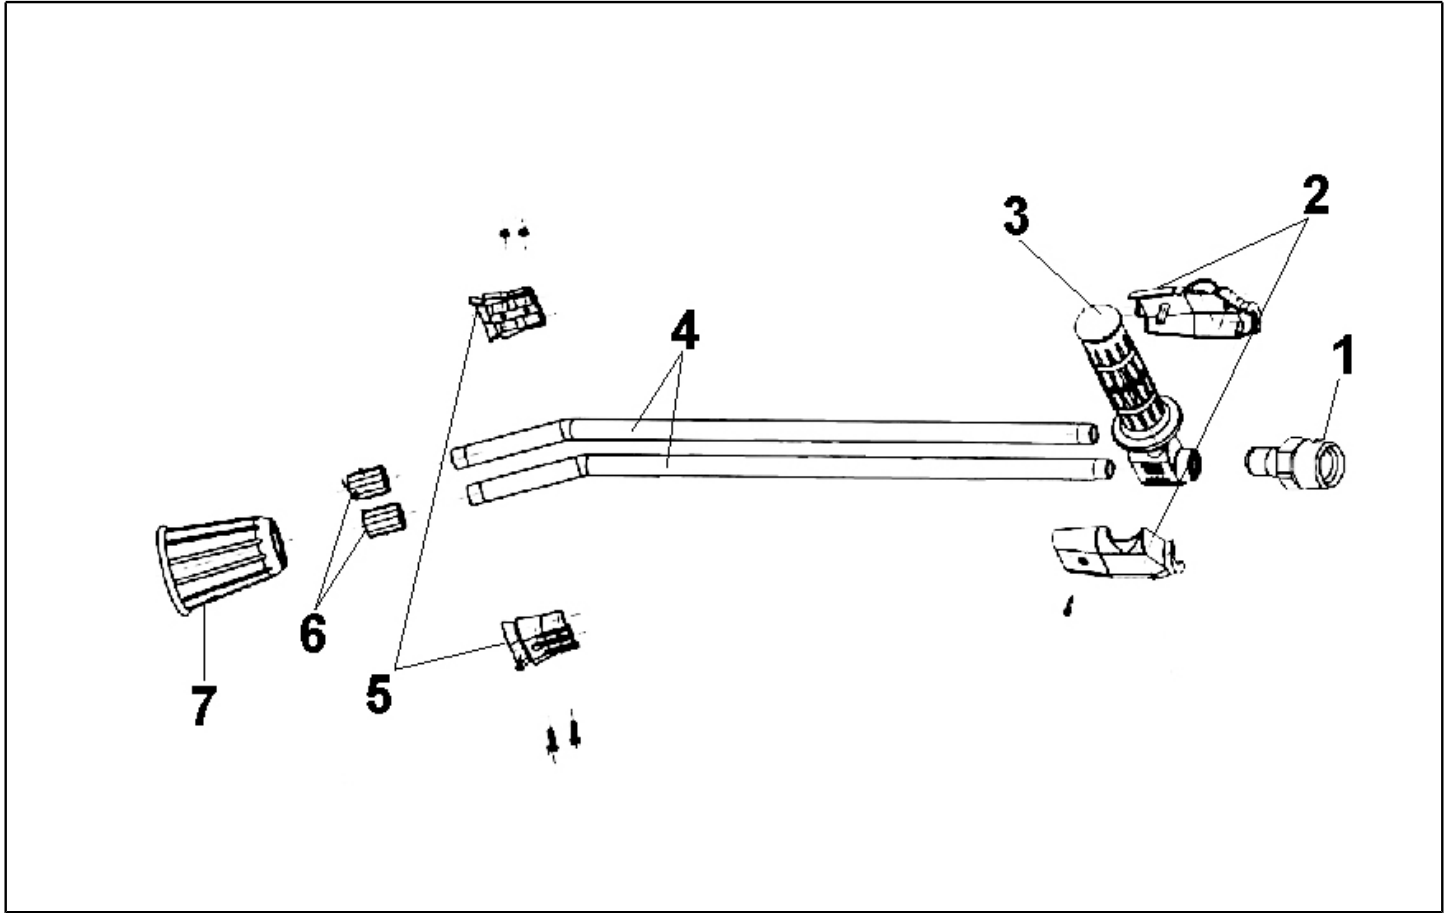

Ref. K	Part n.	Customer part n.	Description	Quantity	Validity		Price
					From	To	
0001	PVVR45296	00045296	COUPLING G 1/4M -M22 M +PR.PLS	1,00			--
0002	MPVR45214	00045214	PROTECTION TB.1/4 MTM	1,00			--
0003	RCGR45737	00045737	TAP 1/8 F LD MTM	1,00			--
0004	LCPR45740	00045740	TUBE 1/8 L=660 INOX MTM	2,00			--
0005	MPVR45001	00045001	SHELL LD MTM	1,00			--
0006	RCVR45741	00045741	NOZZLE HOLDER 1/4-1/8 F MTM	2,00			--
0007	PVVR43810	00043810	PROTECTION L.D. MTM	1,00			--