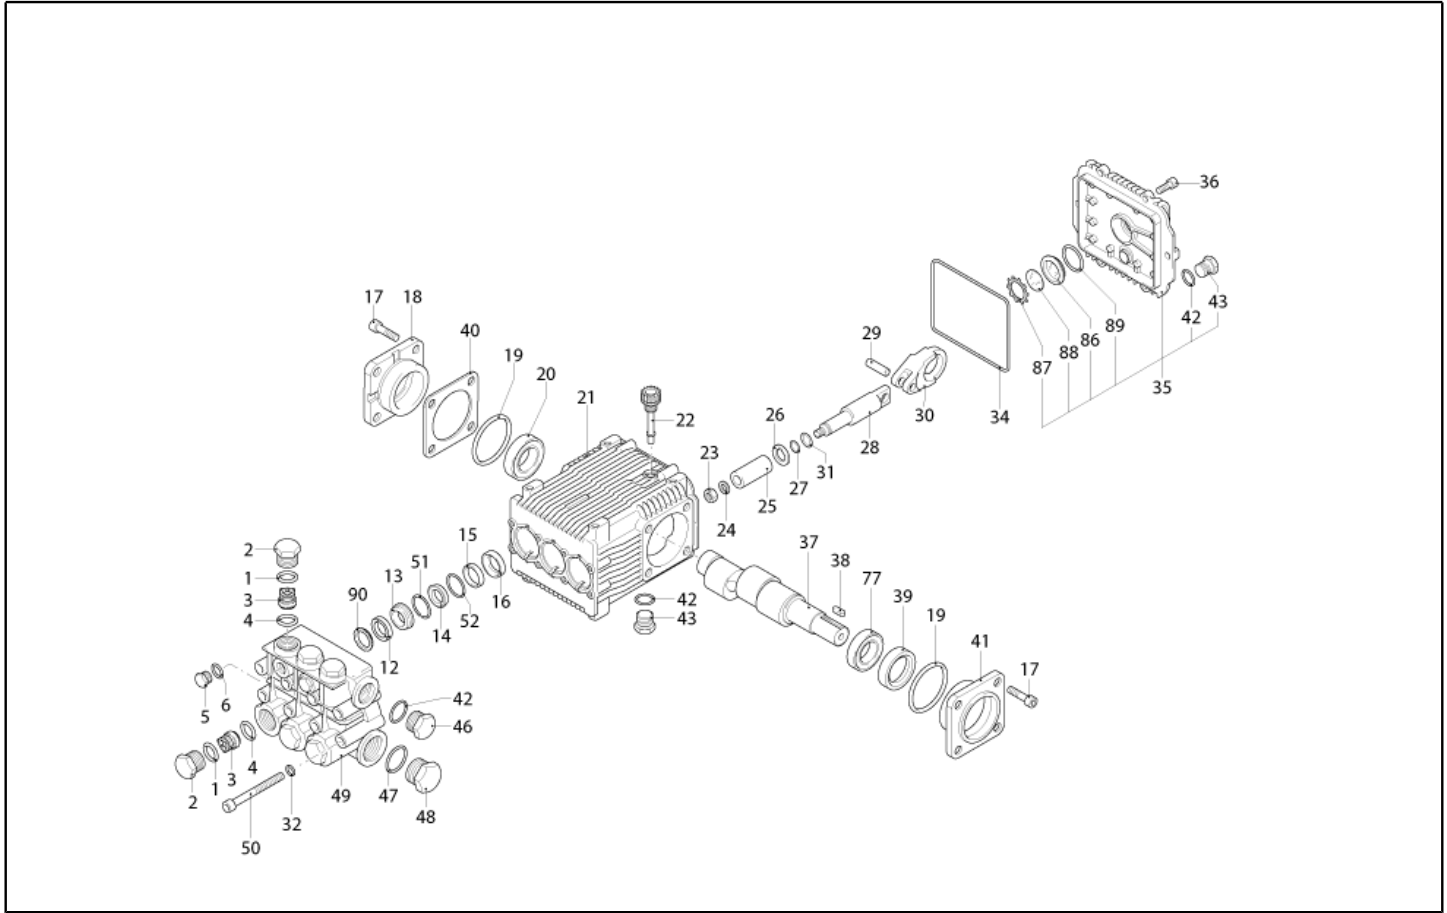

Ref. K	Part n.	Customer part n.	Description	Quantity	Validity		Price
					From	To	
0077	CUVR66788		BEARING D.25X52X16,25 30205 SKF	1,00			--
0086	PVVR19238	00019238	OIL INDICATOR XTS	1,00			--
0087	VTAE19239	00019239	SEEGER 0,5 X25,35X16,0	1,00			--
0088	PVVR40199		DISC CONTRASTO POMPA RW	1,00			--
0089	GUGO19395	00019395	O-RING D. 20.24 X 2.62 NBR 70SH	1,00			--