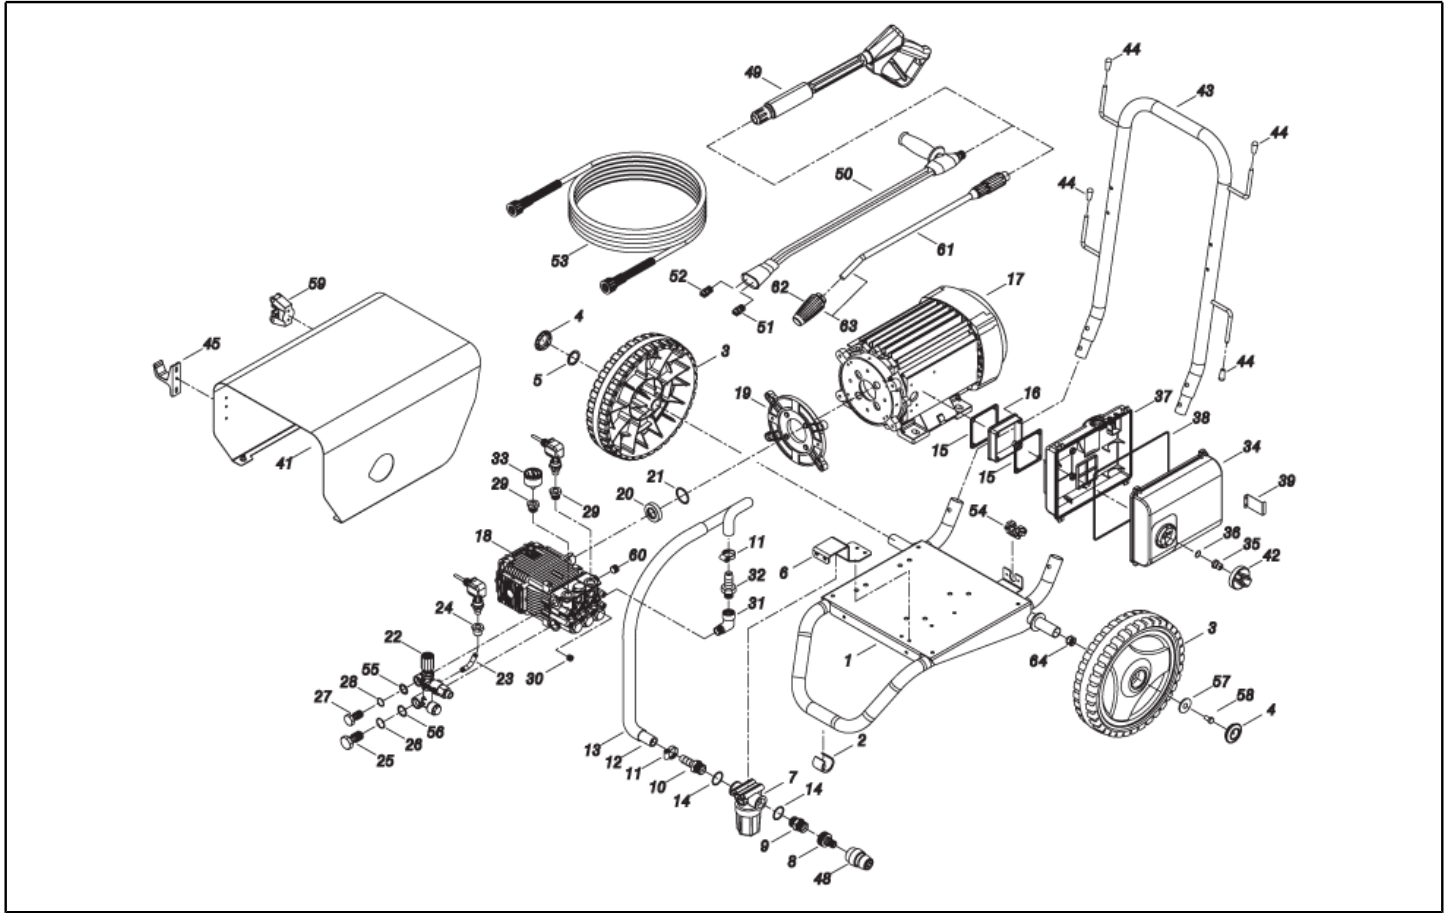

IPC

Spare parts list

Ref: IDAF40852

Model: H.P. CLEANER PW-C85 D1521P T230/50 IPN

Ref. K	Part n.	Customer part n.	Description	Quantity	Validity		Price
					From	To	
0001	LAFN40847		TROLLEY PW-C85 7.5-9HP/Rt.F. AL.	1,00			--
0002	MPVR40787		FOOT D.28-30MM P.7.5MM	1,00			--
0003	RTRT40042		WHEEL D.300-D.25 FLY-IPC	2,00			--
0004	MPVR40782		HUB CAP D.50 G-48/IPC BK.	2,00			--
0005	VTRS09813	00009813	WASHER D.25	1,00			--
0006	LAFN40897		FILTER BRACKET PW-C85 IPC AL.	1,00			--
0007	FTAC40015		WATER FILTER 3/4 FF 100MS 55L/1 TC	1,00			--
0008	RCVR29600	00029600	SOCKET PTC 3/4 F	1,00			--
0009	RCVR40006		NIPPLE 3/4 - 3/4 D.18 L=60 PPL	1,00			--
0010	RCVR40004		HOSE FITTING PPL D.15 -G.3/4M	1,00		30/04/2016	--
0010	RCVR40181		HOSE FITTING PPL D.16 -G.3/4M ARG	1,00	01/05/2016		--
0011	FSVR00431	00000431	CLAMP D. 16-25	2,00			--
0012	TBBP40097		TUBE D. 16 SPIRAC/AL 15B.	0,60		30/04/2016	--
0012	TBBP40103		TUBE D. 16 R6 EXCEEDS 1TE	0,60	01/05/2016		--
0013	TBFX72726	00072726	TUBE in PVC con SPIRALE D.25	0,55	01/05/2016		--
0014	GUGO01043	00001043	O-RING D. 25.07 X 2.62 NBR 70SH	2,00			--
0015	GUGO10881	00010881	GASKET M.EL. 73X73	1,00			--
0015	GUGO10881	00010881	GASKET M.EL. 73X73	1,00			--
0016	MPVR40348		SPACER C50 H.22 PP	1,00			--
0017	MOTR40057		3PH MOTOR C85 HP7.5 23-400/50C RR/K	1,00			--
0018	PPAP40063		PUMP RK 20.19 DX NC 21LT.	1,00			--
0019	MFVR21735	00021735	COUNTERFLANGE MEC 112 2.V	1,00			--
0020	RCDS40112		BUSHING AR RK.C50 OT	1,00			--
0021	GUGO40021		O-RING D. 39.34 X 2.62 VIT 70SH	1,00			--
0022	VVAZ40078		VALVE VRF-2 AR-R PPr.S/IN.M22	1,00			--
0023	RCDS40232		CONNECTOR L= 51 2X1/8M CN. IX.	1,00			--
0024	RCVR02589	00002589	SLEEVE 1/8-1/4 F A6	1,00			--
0025	RCDS40171		SCREW G 1/2 VRF-2 OT. 2F.	1,00			--
0026	GUGO01048	00001048	O-RING D. 15.88 X 2.62 NBR 70SH	2,00			--
0027	RCDS40172		SCREW 3/8 VRF-2 OT 4F.	1,00			--
0028	GUGO03510	00003510	O-RING D. 12.37 X 2.62 NBR 70SH	2,00			--
0029	PVVR40175		CAP AR RR C/F. 1/8F+OR	1,00			--
0029	PVVR40175		CAP AR RR C/F. 1/8F+OR	1,00	01/11/2015		--
0030	RCVR09058	00009058	CAP 1/4 M EI D. 8	1,00			--
0031	RCVR40116		ELBOW 1/2" M/F A10	1,00			--
0032	RCVR73008	00073008	HOSE FITTING 1/2 D.17 454/A	1,00			--
0033	MNMN18650	00018650	PRESSURE GAUGE 0-300 D.40	1,00			--
0034	MPVR40336		BOX COVER PW-C50 ABS BK.	1,00			--
0035	MPVR23482	00023482	SWITCH TANG TEC. TUV	1,00			--
0036	GUGO25527	00025527	O-RING D. 14 X 3 NBR 70SH	1,00			--
0037	MPVR40669		CONTROL BOX PW-C50 MP/DS ABS BK.	1,00			--
0038	GUGO33675	00033675	JOINT MOUSSE D. 4	0,90			--
0039	LAFN40830		SUPPORT PW-C85 INX	1,00			--
0041	LAFN40805		COVERING PW-C85 7.5-9HP AL.	1,00			--