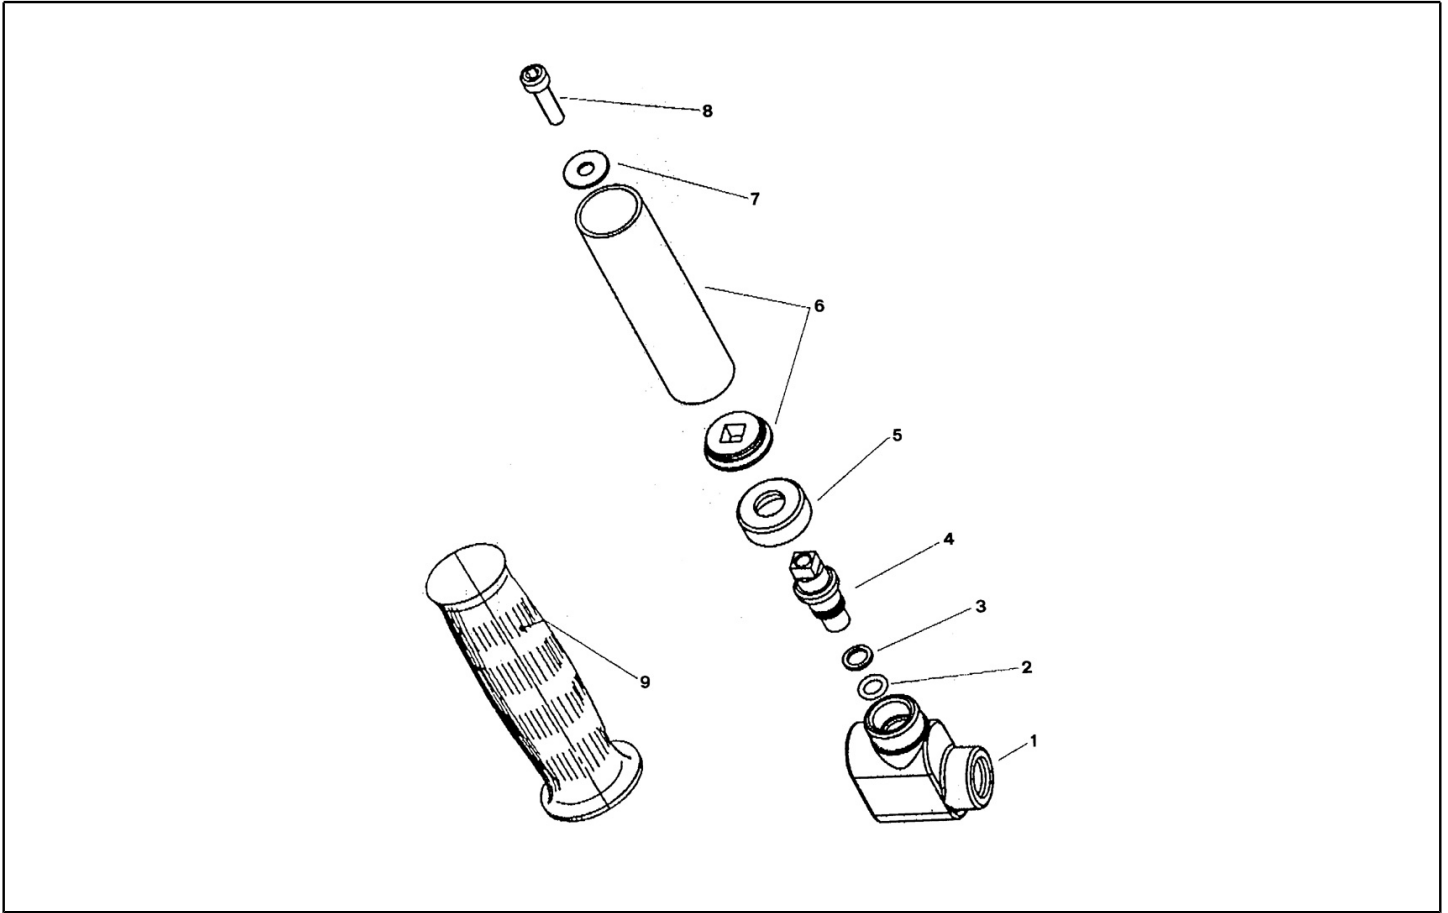

Ref. K	Part n.	Customer part n.	Description	Quantity	Validity		Price
					From	To	
0001	RCGR41556	00041556	TAP BODY L.DOP. 1/8" MTM	1,00		08/03/2010	--
0001	PVVR40132		VALVE BODY L.DP 1/4F-1/8FF CP.	1,00	09/03/2010		--
0002	GUGO10330	00010330	O-RING D. 6.07 X 1.78 VIT 70SH	1,00		08/03/2010	--
0003	GUVR41551	00041551	ANTI-EXTR.RING SR 010	1,00		08/03/2010	--
0004	PVVR41553	00041553	SMALL PISTON L.DP. MTM	1,00		08/03/2010	--
0005	PVVR41555	00041555	RING NUT L.DOP. MTM	1,00		08/03/2010	--
0006	LAFN41552	00041552	PIPE D. 22 MTM	1,00			--
0007	VTRS15958	00015958	WASHER UNI 6592 5X15X1,5 ZB	1,00			--
0008	VTVT17639	00017639	SCREW TCEI M 5X10 UNI 5931	1,00			--
0009	MPVR41554	00041554	KNOB D. 22 MTM	1,00			--