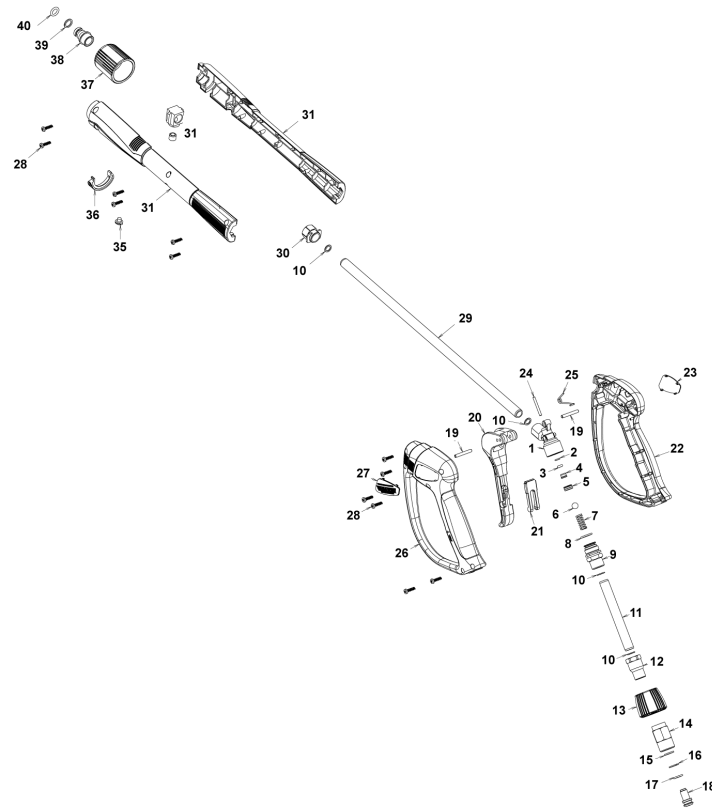

Ref. K	Part n.	Customer part n.	Description	Quantity	Validity		Price
					From	To	
0001	PVVR40381		GUN BODY G 5100 G1/4F	1,00			--
0002	S GUVR40074		ANTI-EXTR.RING D. 3 X 7.4X1.3	1,00			--
0003	S GUGO21835	00021835	O-RING D. 2.84 X 2.62 VIT. 80SH	1,00			--
0004	PVVR40382		PISTON GUIDE G 5100	1,00			--
0005	S PVVR40112		BALL SEAT G 5000	1,00			--
0006	S SFVR40002		BALL D.11/32" ALL GR16	1,00			--
0007	MLML40016		SPRING D. 9.4 x21.5x1.6 G5000	1,00			--
0008	GUGO12322	00012322	O-RING D. 14 X 1.78 NBR 90SH	1,00			--
0009	PVVR40383		CONNECTOR COLL.G5100 1/4F	1,00			--
0010	VTRS40017		WASHER D. 8.2X11,4X1.00	4,00			--
0011	PVVR40384		TUBE G 1/4" L.105	1,00			--
0012	RCIN40022		CONNECTOR SWIV G5100 1/4F	1,00			--
0013	MPVR40819		RING NUT G 5100 SW. BK.	1,00			--
0014	RCIN40021		JOINT SWIV 5100 M22	1,00			--
0015	S GUVR40075		ANTI-EXTR.RING D. 10 X14X1.5	1,00			--
0016	S GUVR40076		ANTI-EXTR.RING D. 11.2X14X1.2	1,00			--
0017	S GUGO15295	00015295	O-RING D. 10.82 X 1.78 VIT 80SH	1,00			--
0018	PVVR40386		SCREW SW. G 5100	1,00			--
0019	VTVR40047		PLUG D. 4X29	2,00			--
0020	MPVR40820		TRIGGER G 6000-SW	1,00			--
0021	MPVR40821		SAFETY-DEVICE G 6000-SW	1,00			--
0022	MPVR40822		SHELL G 6000-SW DX	1,00			--
0023	MPVR40823		PLATE G 6000 GR.DX	1,00			--
0024	PVVR40387		SMALL PISTON G 5100	1,00			--
0025	MLML40029		SPRING G 5100	1,00			--
0026	MPVR40824		SHELL G 6000-SW SX	1,00			--
0027	MPVR40825		PLATE G 6000 GR.SX	1,00			--
0028	VTVT40043		SCREW AF 4X 14 HILO ZN.N	12,00			--
0029	LCPR40086		TUBE 1/4 L=420 ZC. 0°	1,00			--
0030	MPVR40493		CONNECTOR G 5100-SW	1,00			--
0031	MPVR40494		PROTECTION P 420 C/AN.	1,00			--
0035	MPVR40198		CAP G 5000	1,00			--
0036	MPVR40495		CAP G 5100 REM.	1,00			--
0037	PVVR40119		CONNECTION M22X1,5 IRV G5000	1,00			--
0038	RCIN40009		GUDGEON G 1/4 F IRV G5000	1,00			--
0039	GUVR40034		ANTI-EXTR.RING D. 10 X14	1,00			--
0040	GUGO01946	00001946	O-RING D. 9.13 X 2.62 VIT 70SH	1,00			--