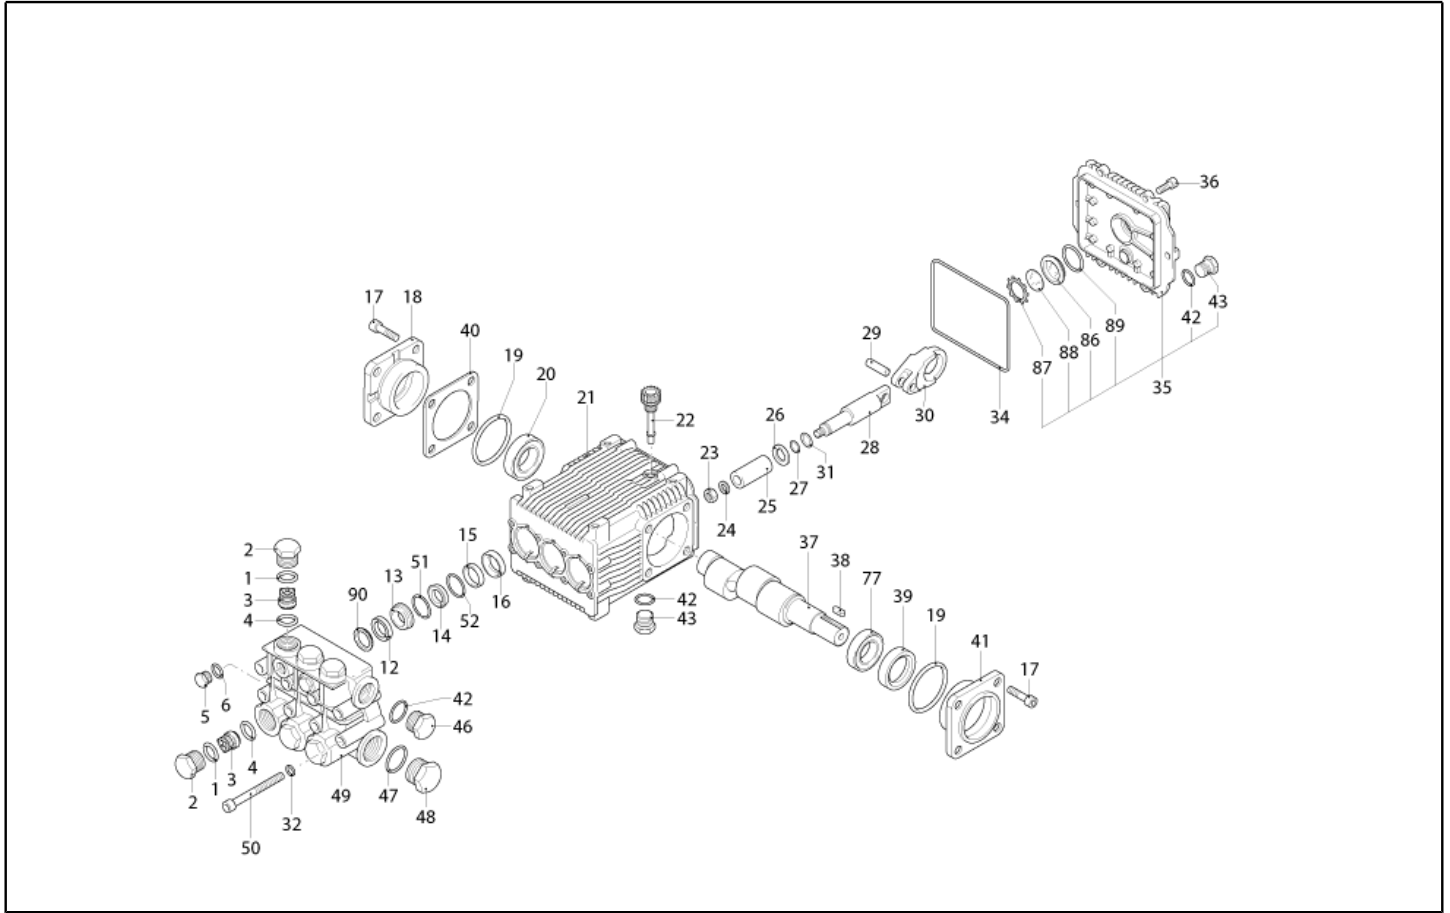

Ref. K	Part n.	Customer part n.	Description	Quantity	Validity		Price
					From	To	
0001	GUGO03502	00003502	O-RING D. 17.86 X 2.62 NBR 70SH	6,00			--
0002	PVVR40161		CAP AR RR	6,00			--
0003	S VVAM40003		VALVE UNIT RR	6,00			--
0004	S GUGO02259	00002259	O-RING D. 15.54 X 2.62 NBR 70SH	6,00			--
0005	PVVR40129		CAP 1/4 M RC	2,00			--
0006	GUGO01036	00001036	O-RING D. 10.82 X 1.78 NBR 70SH	2,00			--
0012	S GUVR40051		PACKING D. 22 RK W1	3,00			--
0013	PVVR40212		INTERMED. RING D.22 RK	3,00			--
0014	S GUVR40050		PACKING D. 22 RK W2	3,00			--
0015	PVVR40210		SPACER D. 35 RK	3,00			--
0016	S GUGO40022		OIL SEAL RK	3,00			--
0017	VTVT01118	00001118	SCREW TCEI M 8X16 ZC. UNI 5931	8,00			--
0018	MFVR40038		CRANKCASE COVER AR RK LT.	1,00			--
0019	S GUGO01053	00001053	O-RING D. 60 X 2.62 NBR 70SH	2,00			--
0020	CUVR40011		BEARING 30304 DQ	1,00			--
0021	MFVR40039		PUMP CRANKCASE AR RK	1,00			--
0022	PVVR19231	00019231	OIL CAP XTS	1,00			--
0023	VTDD00483	00000483	NUT M 8 ZIN UNI 5588	3,00			--
0024	VTRS19394	00019394	WASHER D. 8X13X0.5	3,00			--
0025	S PIVR40009		PISTON D.22X40 RK	3,00			--
0026	PVVR40218		DISC RK	3,00			--
0027	GUGO08071	00008071	O-RING D. 4.48 X 1.78 NBR 70SH	3,00			--
0028	PVVR40217		PISTON GUIDE RK	3,00			--
0029	PVVR40211		GUDGEON D. 10X25 RK	3,00			--
0030	BLVR40005		CONNECTING ROD RK	3,00			--
0031	GUVR40044		ANTI-EXTR.RING D. 5 X 8 X1	3,00			--
0032	VTRS00504	00000504	WASHER D. 8 TE ZC. UNI 6592	8,00			--
0034	S GUGO40023		O-RING D. 106 X 3 NBR 70SH	1,00			--
0035	MFVR40041		CRANKCASE COVER AR RK	1,00			--
0036	VTVT01114	00001114	SCREW TCEI 6X14 UNI 5931	6,00			--
0037	ALMO40017		SHAFT AR RK20.19 NC	1,00			--
0038	VTVR41531	00041531	KEY 8X 7X35 UNI 6604A	1,00			--
0039	S GUGO01245	00001245	OIL SEAL 25X 45X10-L-CM -NBR70	1,00			--
0040	PVVR40214		THICKNESS AR 0,20 mm	1,00			--
0041	MFVR40040		CRANKCASE COVER AR RK LAT. OPEN	1,00			--
0042	GUGO09720	00009720	O-RING D. 14 X 1.78 NBR 70SH	3,00			--
0043	PVVR40099		CAP 3/8 M HRM	1,00			--
0046	PVVR40099		CAP 3/8 M HRM	1,00			--
0047	GUGO19245	00019245	O-RING D. 17.5 X 2 NBR 70SH	1,00			--
0048	PVVR40121		CAP 1/2 M RC	1,00			--
0049	MFVR40042		HEAD AR RK OT.	1,00			--
0050	VTVT37530	00037530	SCREW TCEI M 8X70 UNI 5931	8,00			--
0051	S GUGO10379	00010379	O-RING D. 22 X 2 NBR 70SH	3,00			--
0052	S GUGO40024		O-RING D. 28.25 X 1.78 NBR 70SH	3,00			--