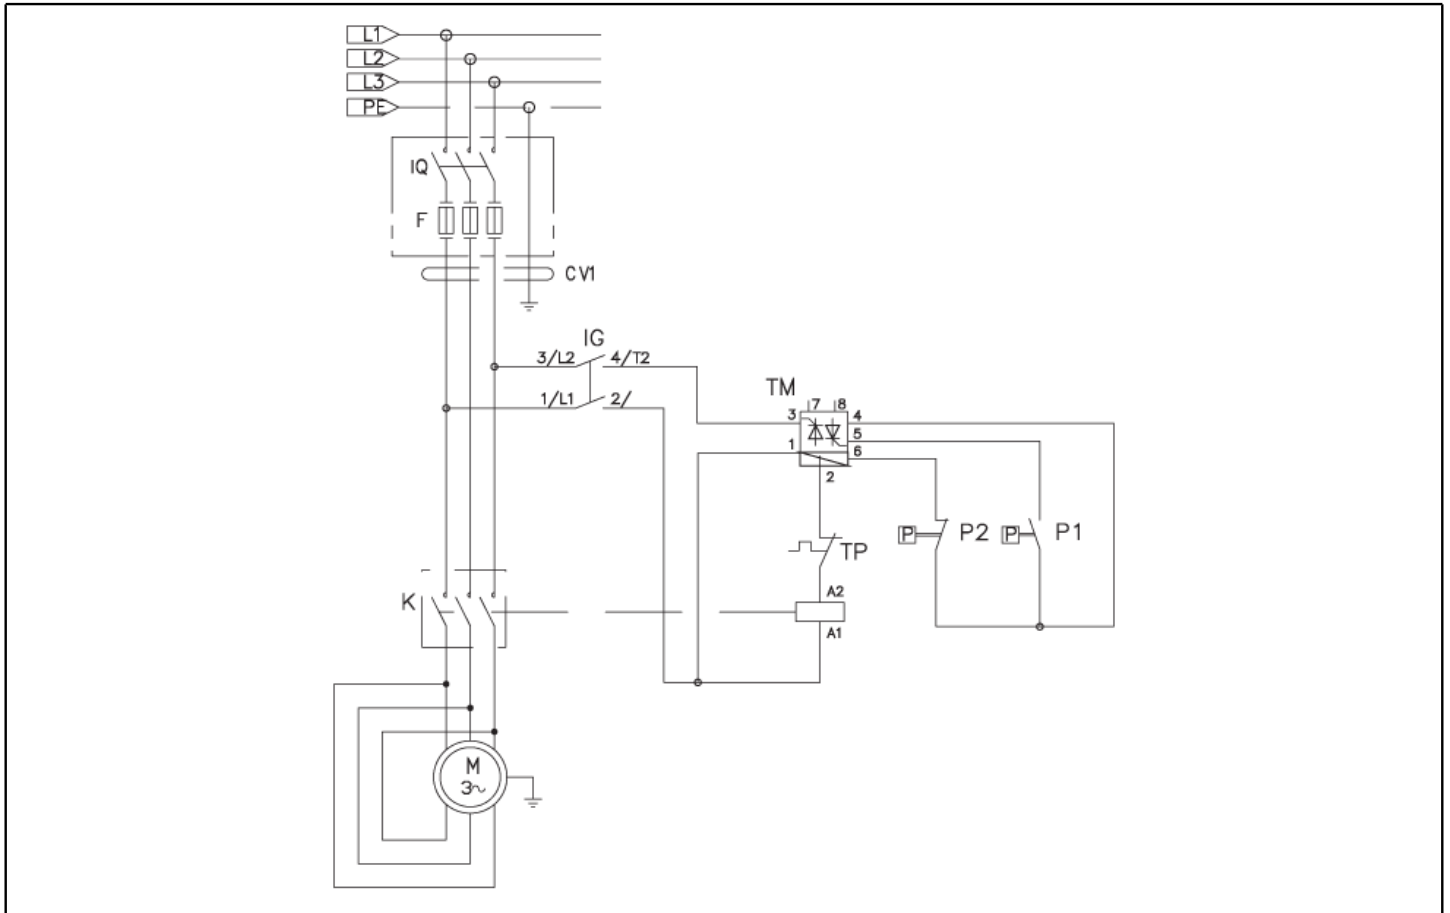

Ref. K	Part n.	Customer part n.	Description	Quantity	Validity		Price
					From	To	
K	METT40020		CONTACTOR SIE 3RT 2025-1AL20 230V	1,00			--
IG	MECI40020		SWITCH BRM BP. 0-1 12A	1,00			--
P1	MEPF39741	00039741	PRESSURE SWITCH MTM 1/8M NA/NC 25B. MICRO	1,00			--
P2	MEPF39902	00039902	PRESSURE SWITCH MTM 1/4M NA/NC 25B. MICRO	1,00			--
TM	METY40002		TIMER THV/1 220-5/60 30S. 2P	1,00			--
CV1	MECB89888		CABLE H07 RNF 4X2.5 L=6.500	1,00			--