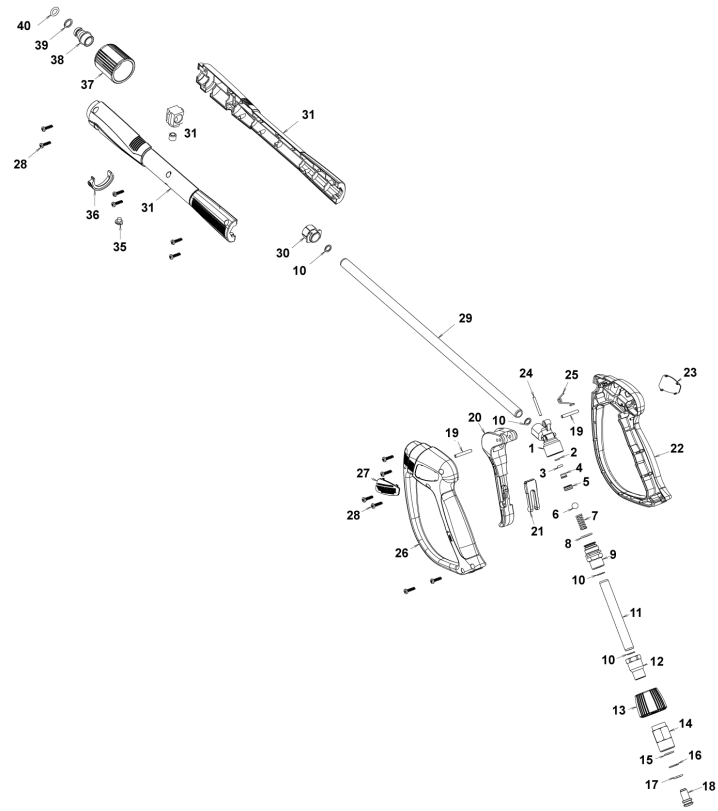

Ref. Part n.	Cust. part n.	Description	Reference	Price
KTRI40243		KIT P 26- 26 SWIVEL G 5100	0015 0016 0017	--
KTRI40414		KIT P 26- 34 G 6000	0002 0003 0005 0006	--