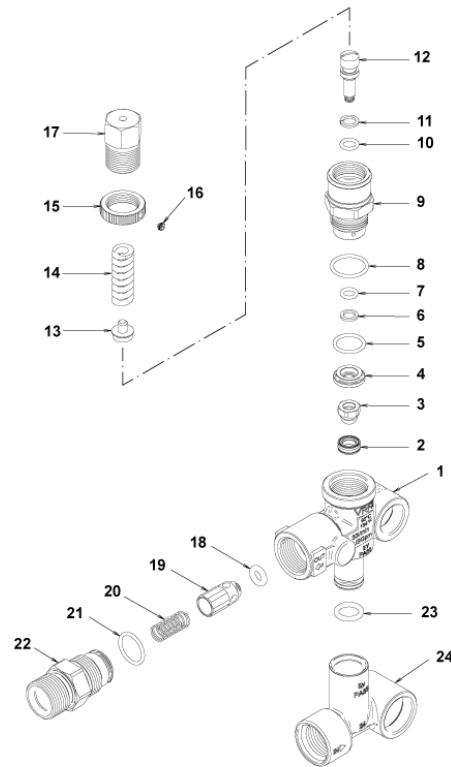

Ref. K	Part n.	Customer part n.	Description	Quantity	Validity		Price
					From	To	
0001	PVVR40375		VALVE BODY VRF2 +G1/8 F	1,00			--
0002	S PVVR40363		VALVE SEAT MV124 +OR	1,00			--
0003	S PVVR40364		COUPLING MV124	1,00			--
0004	S PVVR40365		SPACER MV124	1,00			--
0005	S GUGO12322	00012322	O-RING D. 14 X 1.78 NBR 90SH	1,00			--
0006	S GUVR40072		ANTI-EXTR.RING D. 6.5X 9.4	1,00			--
0007	S GUGO83861		O-RING D. 6.07 X 1.78 NBR 90SH	1,00			--
0008	S GUGO24913	00024913	O-RING D. 17.17 X 1.78 NBR 90SH	1,00			--
0009	S PVVR40366		CONNECTOR VRF2 D.10	1,00			--
0010	S GUGO03500	00003500	O-RING D. 6.75 X 1.78 NBR 70SH	1,00			--
0011	S GUVR40073		ANTI-EXTR.RING D. 7.1X10 X1.2 TBT	1,00			--
0012	S PVVR40367		SMALL PISTON D.10 VRF2	1,00			--
0013	PVVR40368		SPRING PLATE MV124 25B	1,00			--
0014	MLML40027		SPRING D. 3.0/6.0 X38.85	1,00			--
0015	PVVR40369		RING NUT MV167.09	1,00			--
0016	VTVT89696		SCREW EI-ST 4X 4 UNI5927 ZC	1,00			--
0017	PVVR40370		CAP VRF2 M18X1	1,00			--
0018	S GUGO46053	00046053	O-RING D. 6 X 3 NBR 90SH	1,00			--
0019	S PVVR40349		COUPLING VRT3	1,00			--
0020	S MLML40026		SPRING VRT3	1,00			--
0021	S GUGO12321	00012321	O-RING D. 15.6 X 1.78 NBR 90SH	1,00			--
0022	PVVR40374		CONNECTOR VRT3 M22 M	1,00			--
0023	S GUGO11225	00011225	O-RING D. 10.78 X 2.62 NBR 70SH	1,00			--
0024	PVVR40373		CONNECTOR VRF2.24	1,00			--