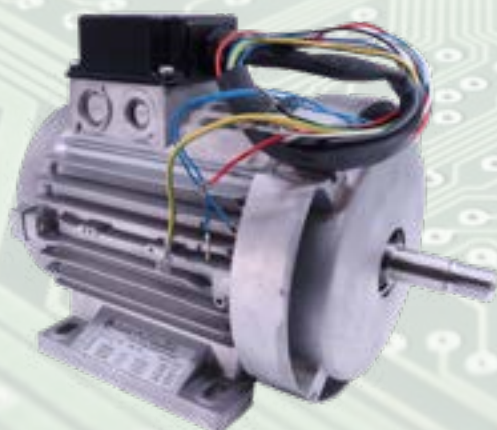

MOTORER

2-POLET

- Lav kostnad
- 2800 rpm - høy hastighet

4-POLET

- Lavt støynivå
- 1400 rpm - lav hastighet
- Lengre levetid