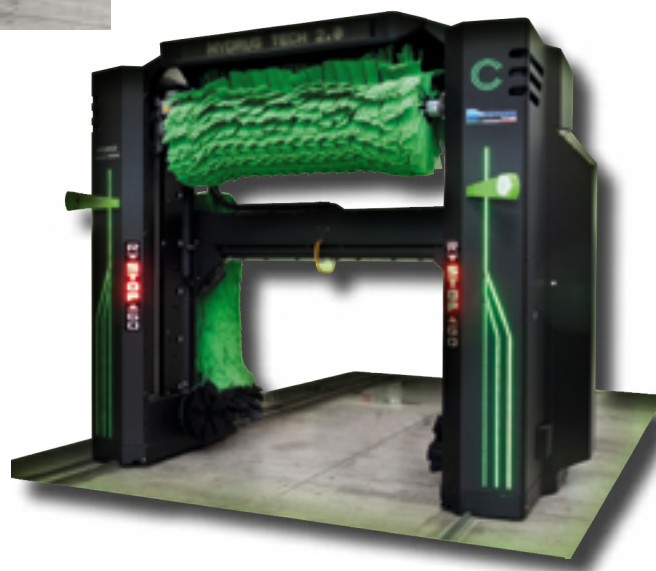

CECCATO BILVASKEMASKIN

NYHET

Vurderer du å
bytte ut eller
investere i en ny
bilvaskemaskin?

Foma har innledet et samarbeid med Ceccato, et italiensk firma som er et av de ledende på bilvaskemaskinmarkedet i verden og med over 60-års fartstid.

En bilvaskemaskin er en investering i å spare tid og penger samtidig som man får fornøyde kunder.

**Vi tilbyr rask levering,
finansieringsløsning,
service og reservedeler.**

Ta kontakt med en av våre selgere, klikk deg inn på vår hjemmeside eller send en epost til post@foma.no hvis du har spørsmål eller ønsker et tilbud.

foma.no/produkter/bilvaskemaskiner/