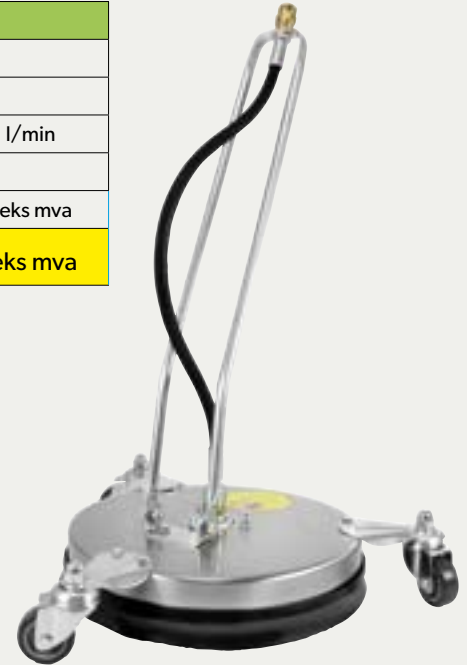

GULVVASKER RC301VA/M22

Solid rustfri gulvvasker med en vaskebredde på 300 mm. Kobles direkte på spylepistol med M22 skrukobling. RC301 har 3 svingbare hjul noe som gjør den svært enkelt å jobbe med, samtidig holder man en fast avstand til gulvet å får et jevnt resultat. Leveres med h.t.dyser.

RC301VA/M22
Art.nr. 121680
Trykk: 250 bar
Vannmengde: 15 l/min
Vekt: 3,5 kg
Veil pris: 5.724,- eks mva
3.590,- eks mva