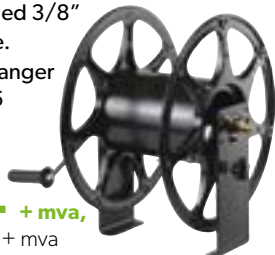

370,- + mva,
 Veil kr. 604,- + mva

BENSINMOTOR

SKID FUEGO 1818

SKID FUEGO er en bensindreven varmtvannsvasker til profesjonell rengjøring av overflater. Kan monteres på en tilhenger, lasteplan eller i en varebil. Perfekt for rengjøring der det ikke er tilgang på strøm f.eks. brygger, parkeringshus, osv.

HONDA BENSINMOTOR
STANDARD UTSTYR

Transportvogn og drag er ekstrautstyr Slangetrommel er ekstrautstyr

SKID FUEGO 1818	Art.nr. 160115
Trykk: 180 bar	
Kapasitet: 1060 l/t	
Kraft: 13 hk	
Vekt: 85 kg	
Bensintank: 3,1 liter	
Veil pris: 163.950,- eks mva	
104.950,- eks mva	

ANBEFALT UTSTYR
SLANGETROMMEL

Robust manuell slangetrommel i aluminium for veggmontering eller for montering på høytrykksvaskere. Trommelen rommer inntil 58 mtr. med 3/8" høytrykkslange. Leveres uten slanger
Art. nr. 122826

5.390,- + mva,
Veil kr. 8.883,- + mva

TRANSPORTVOGN

for PW-Skid
Art. nr. KTRI26685

6.880,- + mva,
Veil kr. 11.745,- + mva

*slangetrommel er ekstrautstyr

SLANGETROMMEL

for KTRI26685 og KTRI26686 PW-Skid
Art. nr. KTRI27587