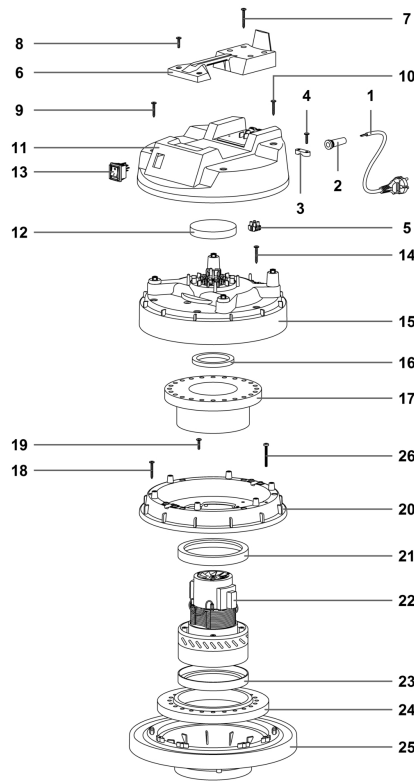

Ref. K	Part n.	Part n. 2	Description	Quantity	Validity		Price
					From	To	
*	MECB35712		WIRE WITH RESISTANCE	1,00			--
*	FSVR00127		CLAMP	1,00			--
*	MECB01829		WIRING 40CM MOT POKE-IN-TP 1200	1,00			--
0001	MECB28672		ELECTRIC CORD 2X1 MT.8,5	1,00			--
0002	MEVR28673		FAIRLEAD	1,00			--
0003	MPVR28690		CABLE CLAMP	1,00			--
0004	VTVT71961		SCREW PFU TMT PHL 5X20 ZN NERA	2,00			--
0005	MECB01161		TERMINAL BOARD 300-500 2P RAD	1,00			--
0006	MPVR09689		LOBSTER HANDLE PANDA	1,00			--
0007	VTVT72106		SCREW PAT TMT PHL 5X40 BLACK	4,00			--
0008	VTVT71961		SCREW PFU TMT PHL 5X20 ZN NERA	2,00			--
0009	VTVT71966		SCREW PAT TMT PHL 5X30 BLACK	2,00			--
0010	VTVT71966		SCREW PAT TMT PHL 5X30 BLACK	2,00			--
0011	MPVR09715		GREY COVER PANDA 6000	1,00			--
0012	FTDP38064		FILTER MTP/65 H=15 D.95	1,00			--
0013	MECI72195		ANTISPLASH SWITCH	1,00			--
0014	VTVT71971		SCREW PAT TMT PHL 5X35 BLACK	6,00			--
0015	MPVR09099		COVERING 99 S/HOLES LOBSTER	1,00			--
0016	MPVR38371		WASHER H8 D85X65	1,00			--
0017	FTDP38066		FILTER PHONO H=75	1,00			--
0018	VTVT71971		SCREW PAT TMT PHL 5X35 BLACK	6,00			--
0019	VTVT71961		SCREW PFU TMT PHL 5X20 ZN NERA	4,00			--
0020	MPVR08415		MOTOR SUPPORT 500 GREY 6000	1,00			--
0021	GUGO28683		"L" GASKET W/O HOLES H=5,5	1,00			--
0022	MOMO00624		MOTOR BD382 1200W 220-240 50/60	1,00			--
0023	GUGO28683		"L" GASKET W/O HOLES H=5,5	1,00			--
0024	FTDP38067		WASHER MTP 65MM 18D 230X145	1,00			--
0025	PMBA00483		BASE 500 W/GASK.E PL. GR6000	1,00			--
0026	VTVT01272		SCREW TC CROSS M 5X45 UNI 7687	1,00			--