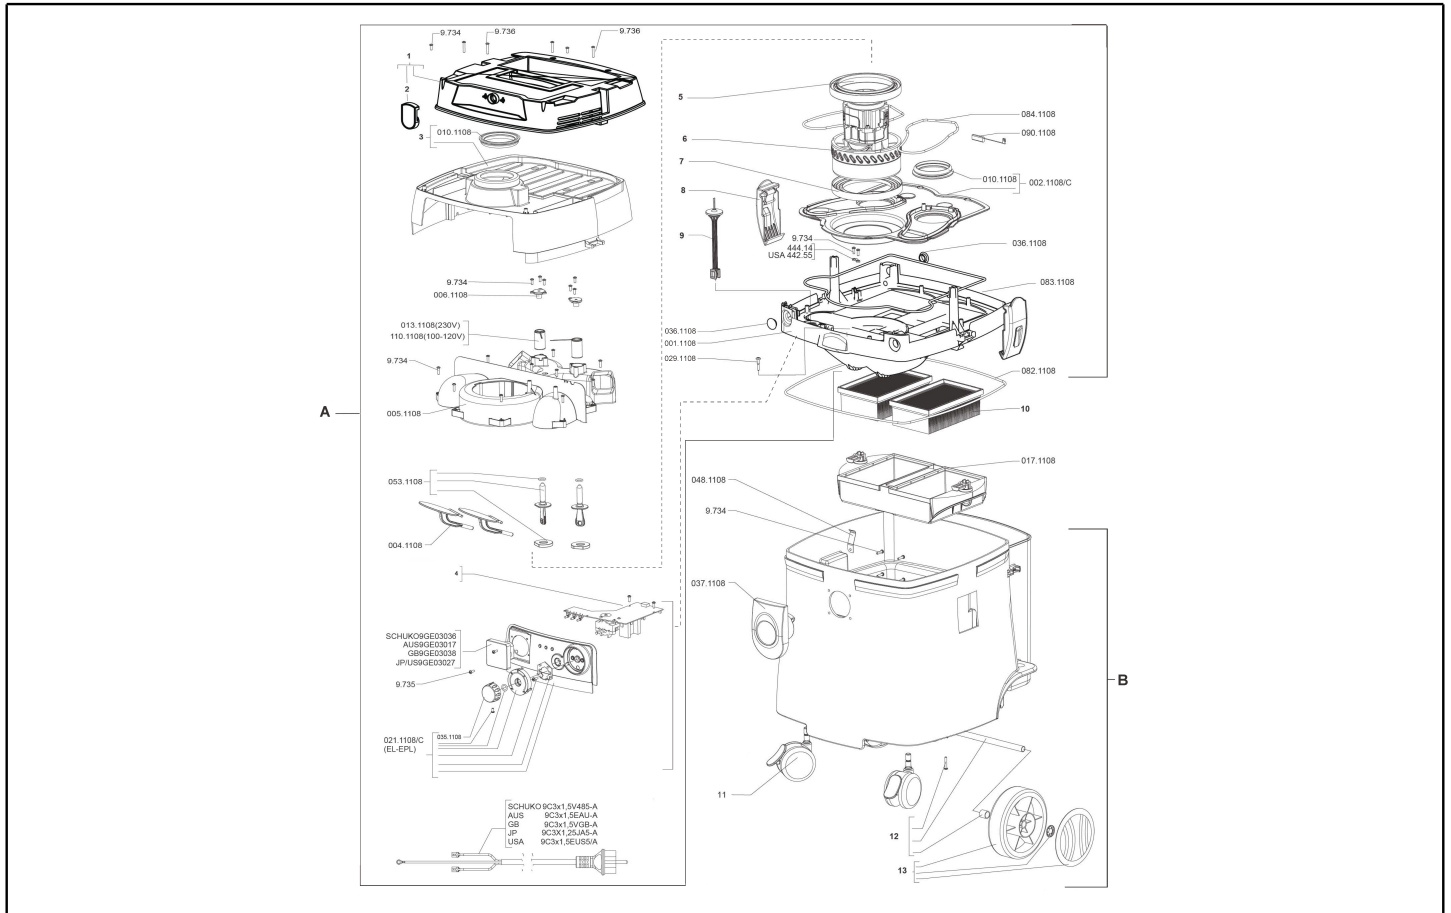

IPC

Spare parts list

Ref: ASDO14271

Model: VACUUM CLEANER SQUARE VAC 1/45 L 230V EU

Ref. K	Part n.	Part n. 2	Description	Quantity	Validity		Price
					From	To	
A	PMTA09799		HEAD COMPLETA CLASSE L SQUARE	1,00			--
B	PMFU03031		TANK COMPL. 1/45 SQUARE	1,00			--
0001	PMVR07165		COVER COMPLETO SQUARE	1,00			--
0002	MPVR13816		HOOK BLOCCA CASSETTA SQUARE	1,00			--
0003	PMVR07166		COVERING COMPLETA SQUARE	1,00			--
0004	MECE00988		BOARD ELETTRONICA SQUARE	1,00			--
0005	GUVR00643		GASKET SUPERIORE MOTORE SQUARE	1,00			--
0006	MOMO01038		MOTOR SQUARE	1,00			--
0007	GUVR00644		GASKET INFERIORE MOTORE SQUARE	1,00			--
0008	CHVR00104		HOOK FUSTO RUPES	2,00			--
0009	MECI00788		SENSOR LIQUIDI SQUARE	1,00			--
0010	FTDP00897		CARTRIDGE FILTRO CARTA SQUARE VAC	2,00			--
0011	RTRT00833		KIT ANTERIORI CON FRENO SQUARE	2,00			--
0012	LAFN12180		WHEEL PIN POSTERIORI 45 LITRI SQUARE	1,00			--
0013	RTRT00834		WHEEL POSTERIORE COMPLETA SQUARE	2,00			--

Ref. K	Part n.	Part n. 2	Description	Quantity	Validity		Price
					From	To	
0014	TBFX01375		FLEXIBLE HOSE d.29 5m conduttivo Square	1,00			--
0015	MPVR13703		SLEEVE UNIVERSALE SQUARE	1,00			--
0016	FTDP00899		SACK FILTRO SQUARE	1,00			--
0017	MPVR13818		SLEEVE TBFX DIAM.29 COND. SQUARE	2,00			--