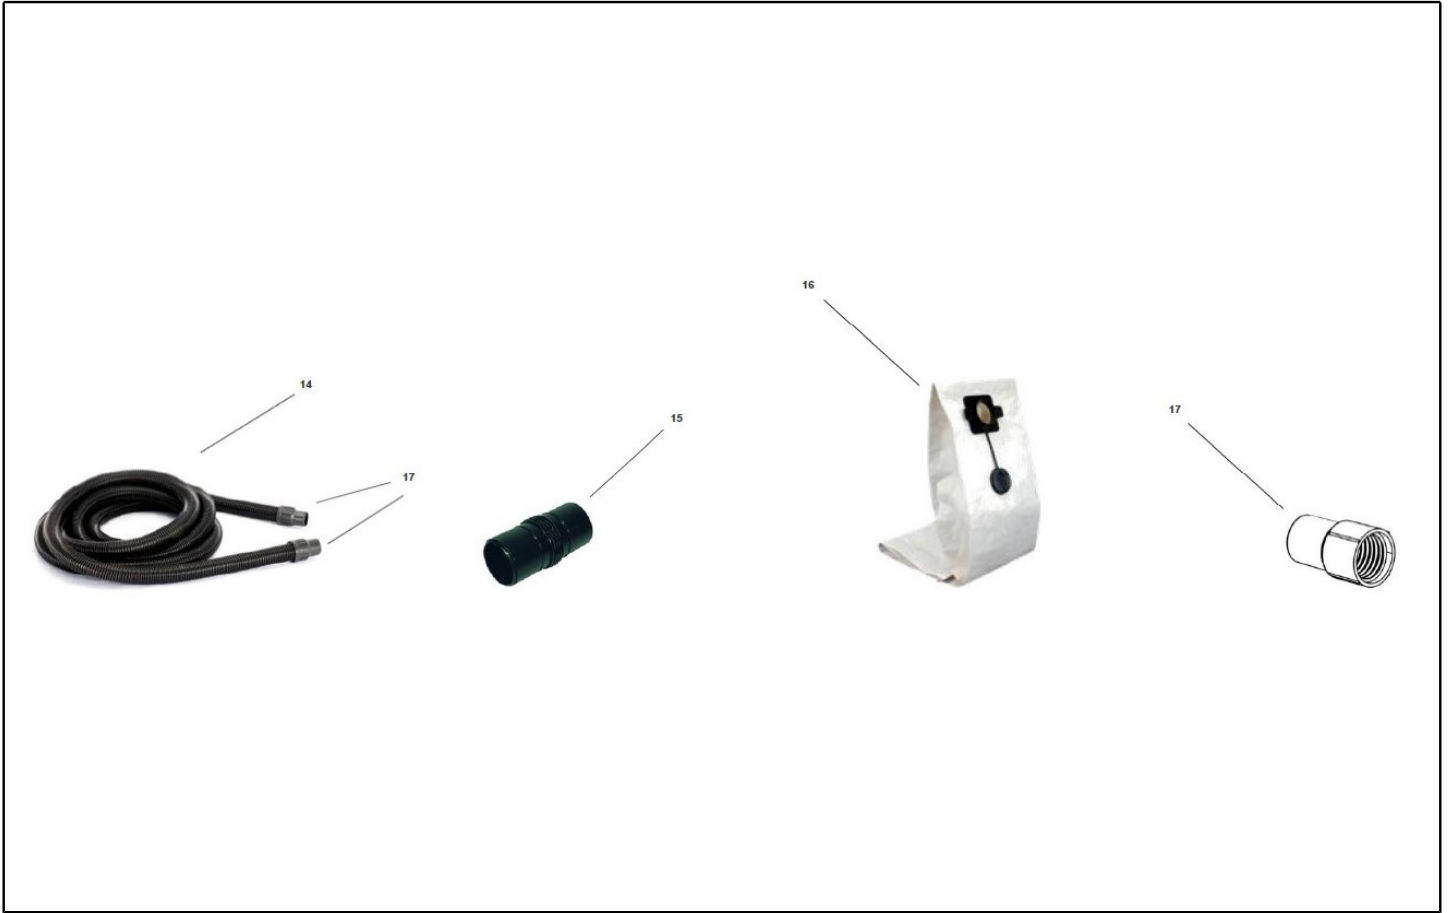

IPC

Spare parts list

Ref: ASDO14271

Model: VACUUM CLEANER SQUARE VAC 1/45 L 230V EU

Ref. K	Part n.	Part n. 2	Description	Quantity	Validity		Price
					From	To	
A	PMTA09799		HEAD COMPLETA CLASSE L SQUARE	1,00			--
B	PMFU03031		TANK COMPL. 1/45 SQUARE	1,00			--
0001	PMVR07165		COVER COMPLETO SQUARE	1,00			--
0002	MPVR13816		HOOK BLOCCA CASSETTA SQUARE	1,00			--
0003	PMVR07166		COVERING COMPLETA SQUARE	1,00			--
0004	MECE00988		BOARD ELETTRONICA SQUARE	1,00			--
0005	GUVR00643		GASKET SUPERIORE MOTORE SQUARE	1,00			--
0006	MOMO01038		MOTOR SQUARE	1,00			--
0007	GUVR00644		GASKET INFERIORE MOTORE SQUARE	1,00			--
0008	CHVR00104		HOOK FUSTO RUPES	2,00			--
0009	MECI00788		SENSOR LIQUIDI SQUARE	1,00			--
0010	FTDP00897		CARTRIDGE FILTRO CARTA SQUARE VAC	2,00			--
0011	RTRT00833		KIT ANTERIORI CON FRENO SQUARE	2,00			--
0012	LAFN12180		WHEEL PIN POSTERIORI 45 LITRI SQUARE	1,00			--
0013	RTRT00834		WHEEL POSTERIORE COMPLETA SQUARE	2,00			--

Ref. K	Part n.	Part n. 2	Description	Quantity	Validity		Price
					From	To	
0014	TBFX01375		FLEXIBLE HOSE d.29 5m conduttivo Square	1,00			--
0015	MPVR13703		SLEEVE UNIVERSALE SQUARE	1,00			--
0016	FTDP00899		SACK FILTRO SQUARE	1,00			--
0017	MPVR13818		SLEEVE TBFX DIAM.29 COND. SQUARE	2,00			--