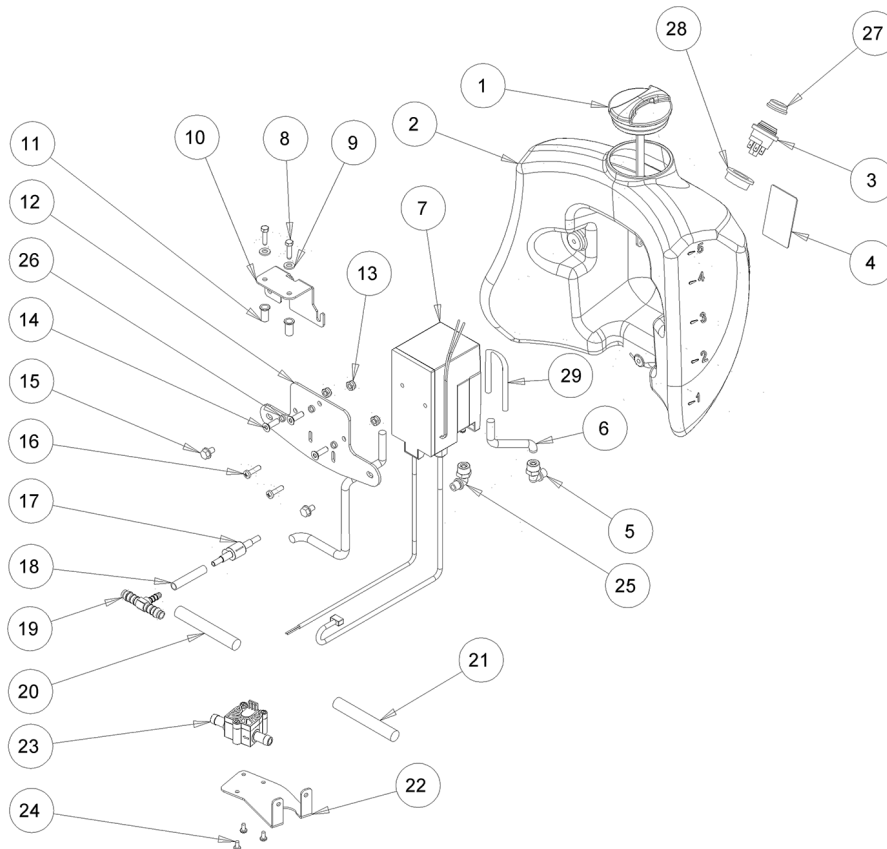

IPC

Spare parts list

Ref: KTRI01763

Model: METERING COCK CHEMDOSE

Ref. K	Part n.	Part n. 2	Description	Quantity	Validity		Price
					From	To	
0001	MPVR05188		CAP SOLUTION TANK	1,00			--
0002	MPVR05326		TANK CHEM DOSE	1,00			--
0003	MECI00536		BUTTON D.25	1,00		18/02/2008	--
0003	MECI00543		TRANSFORMER -	1,00	19/02/2008	30/06/2008	--
0003	KTRI01592		SWITCH CHEMDOSE	1,00	01/07/2008		--
0004	ETET01495		LABEL -	1,00			--
0005	RCVR00751		CONNECTOR PRES BLOCK	1,00			--
0006	TBBP00146			1,00			--
0007	PPBP00053		PUMP PERISTALTICA	1,00		31/12/2008	--
0007	PPBP00055		PUMP -	1,00	01/01/2009	22/06/2009	--
0007	PPBP00059		PUMP -	1,00	23/06/2009		--
0008	VTVT00399		SCREW TE M5x30 UNI 5739	2,00			--
0009	VTRS15908		WASHER D. 5 INX GRW UNI 1751	2,00			--
0010	LAFN07420		BRACKET CHEM DOSE	1,00			--
0011	VTVR00548		BUSHING M5 INOX	2,00			--
0012	LAFN07421		BRACKET POMPA	1,00			--
0013	VTDD15518		NUT M 6 INX	3,00			--
0014	VTVT13940		SCREW M 6X 20 TSPEI UNI 5933	3,00			--
0015	VTVT00527		SCREW TE FR 6X10 ZB ZIG.	2,00			--
0016	VTVT63007		SCREW TCCR 4,8X25	2,00			--
0017	RCGR00079		VALVE -	1,00			--
0018	TBBP00146			1,00			--
0019	RCVR00745		CONNECTOR TRS 12-6-12	1,00			--
0020	TBFX48011		HOSE FLEX D.12X3 ARMORV.PVC TR	1,00			--
0021	TBFX48011		HOSE FLEX D.12X3 ARMORV.PVC TR	1,00			--
0022	LAFN06697		BRACKET -	1,00			--
0023	MEVR01957		FLOWMETERS -	1,00			--
0024	VTVT00748		SCREW TC+4.2-9.5	3,00			--
0025	RCVR34780		ELBOW 1/8" M/F A10	1,00	29/09/2008		--
0026	LAFN07540		SPACER -	3,00	01/01/2009		--
0027	MEVR01582		COWLING -	1,00			--
0028	MPVR05456		BUSHING -	1,00			--
0029	TBBP00484		TUBE -	1,00			--