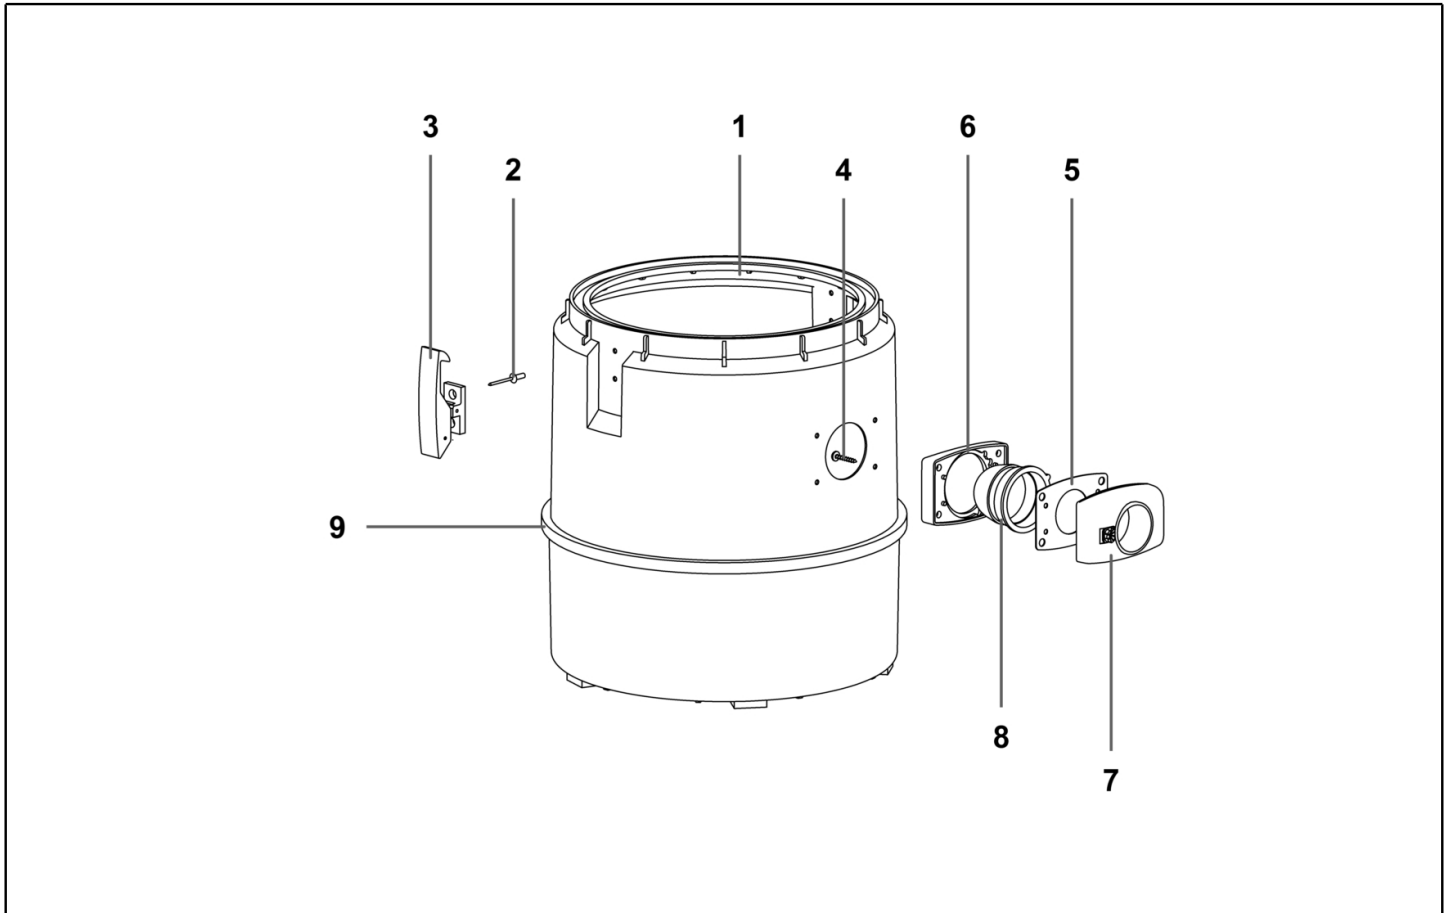

IPC

Spare parts list

Ref: ASDO15019

Model: VACUUM CLEANER GP1/35W&D TOPPER 515E HP

IPC Integrated Professional Cleaning

IPC Soteco

Ref. K	Part n.	Customer part n.	Description	Quantity	Validity		Price
					From	To	
0001	PMTA08354		HEAD TOPPER 215/515 HP VEI/NE	1,00			--
0002	KTRI76691	04249	KIT FILTER DERBY/SKIP WET COMPL.	1,00			--
0003	PMFU02528		DRUM 99/E CAR NE/VE-IPC COMP	1,00			--
0004	CARR01616	03799 NE	TROLLEY 99/E BLACK	1,00			--

Ref. K	Part n.	Customer part n.	Description	Quantity	Validity		Price
					From	To	
0001	MPVR35494	00123	FILTER RING 300	1,00			--
0002	FTDP00547	02862 SAN	FILTER POLY AN3-500 CON REG H180	1,00			--
0003	MPVR35490	02861	LOWER CONICAL BASKET 300	1,00			--
0004	MPVR40521	021243NE	NET ANTIFOAM BODY HIGH	1,00			--
0005	RCGR40008	02676-1 G	HIGH FLOAT 99 W/GASKET 37 SHA	1,00			--
0006	MPVR35796	03706	PLASTIC SLEEVE D.8	4,00			--
0007	VTVT36751	03724	SCREW PAT TMT PHL 5X25	4,00			--
A	KTRIO2142	03291 SAN	KIT RING+FILTER+BASKET300 SAN.	1,00			--

Ref. K	Part n.	Customer part n.	Description	Quantity	Validity		Price
					From	To	
0001	MPVR09728	03798NE	TROLLEY BODY 99/E BLACK	1,00			--
0002	RTRT00444	02008	WHEEL D.50 W/SQUARE STAT.	5,00			--
0003	VTVT72114	02680	SCREW TC POZ 4X15 AC ZN BLACK	20,00			--
0004	VTVT72114	02680	SCREW TC POZ 4X15 AC ZN BLACK	5,00			--