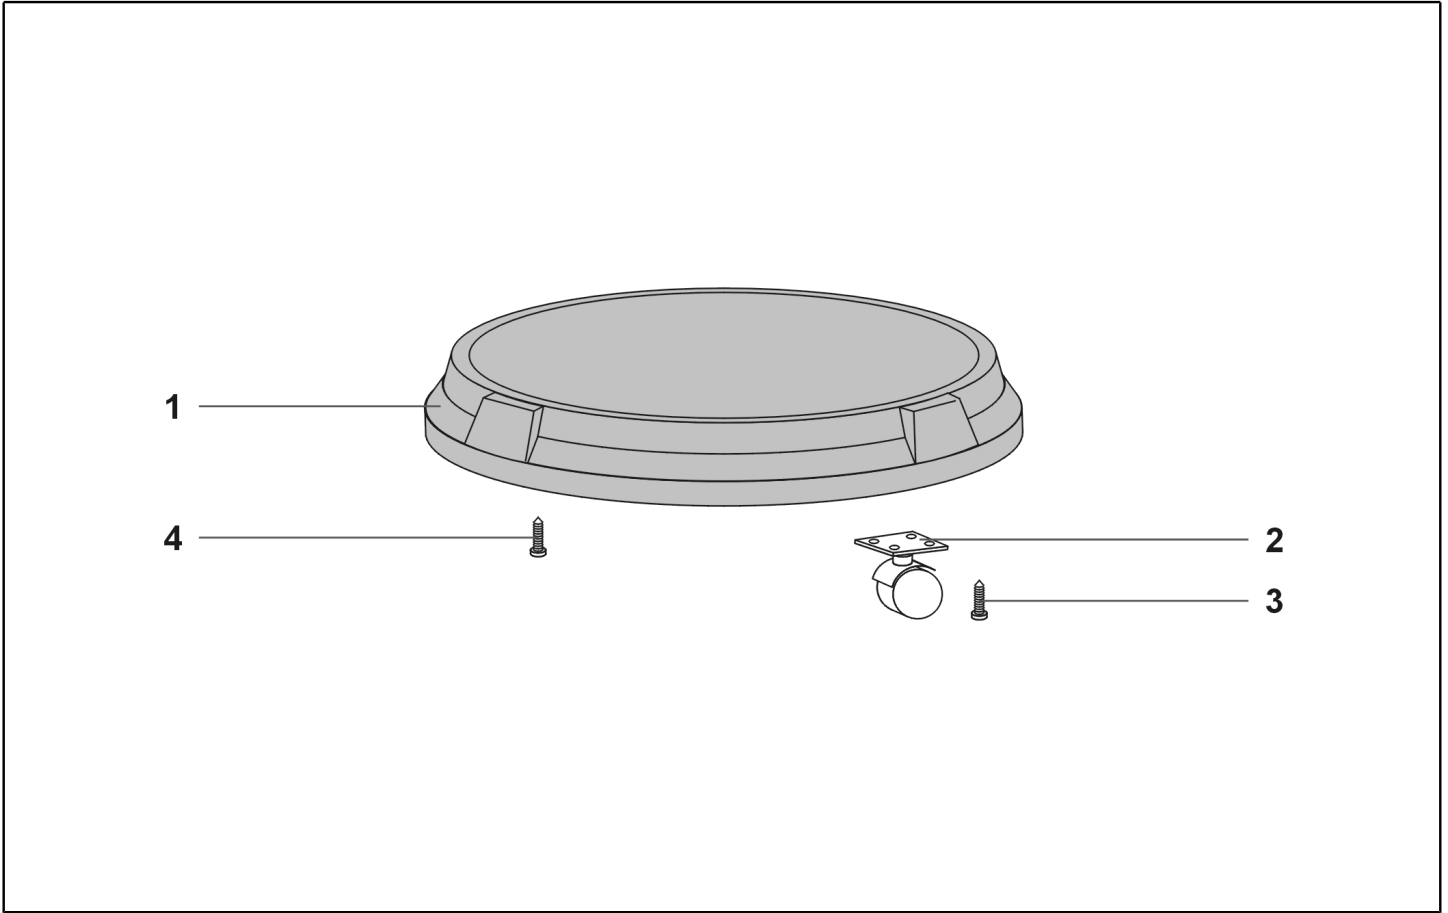

IPC

Spare parts list

Ref: ASDO15019

Model: VACUUM CLEANER GP1/35W&D TOPPER 515E HP

IPC Integrated Professional Cleaning

IPC Soteco

Ref. K	Part n.	Customer part n.	Description	Quantity	Validity		Price
					From	To	
0001	PMTA08354		HEAD TOPPER 215/515 HP VEI/NE	1,00			--
0002	KTRI76691	04249	KIT FILTER DERBY/SKIP WET COMPL.	1,00			--
0003	PMFU02528		DRUM 99/E CAR NE/VE-IPC COMP	1,00			--
0004	CARR01616	03799 NE	TROLLEY 99/E BLACK	1,00			--

Ref. K	Part n.	Customer part n.	Description	Quantity	Validity		Price
					From	To	
0001	MPVR09728	03798NE	TROLLEY BODY 99/E BLACK	1,00			--
0002	RTRT00444	02008	WHEEL D.50 W/SQUARE STAT.	5,00			--
0003	VTVT72114	02680	SCREW TC POZ 4X15 AC ZN BLACK	20,00			--
0004	VTVT72114	02680	SCREW TC POZ 4X15 AC ZN BLACK	5,00			--