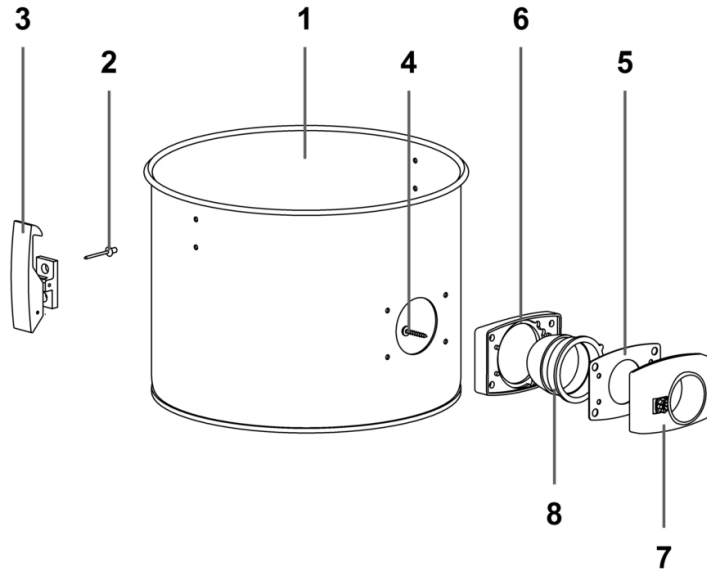

IPC

Spare parts list

Ref: ASDO15505

Model: VACUUM CLEANER GS1/18ECO B TOPPER202S NX

IPC Integrated Professional Cleaning

IPC Soteco

Ref. K	Part n.	Part n. 2	Description	Quantity	Validity		Price
					From	To	
0001	PMTA08597		HEAD TOPPER202SL CS C/PI VEI N	1,00			--
0002	KTRI03023		FILTERING KIT 200 SAN PPI/20	1,00			--
0003	PMFU02561		DRUM 200/18D A430 NE/VEI COND	1,00			--
0004	MPVR40524		TROLLEYVEGAS TROLLEY 500 COMPLET	1,00			--

Ref. K	Part n.	Part n. 2	Description	Quantity	Validity		Price
					From	To	
0001	LAFN08280		TANK 202 AISI 430 H=260	1,00			--
0002	VTVR71991		RIVET 5X11	4,00			--
0003	CHVR28735		COMPLETE PLASTIC HOOK BLACK	2,00			--
0004	VTVT71966		SCREW PAT TMT PHL 5X30 BLACK	4,00			--
0005	GUGO28701		GASKET D.38	1,00			--
0006	GUGO28736		GASKET R 205 BLACK	1,00			--
0007	MPVR09044		PIPE UNION 38 BLACK P/VEI A/G5 COND	1,00			--
0008	MPVR28696		DEFLECTOR 99	1,00			--