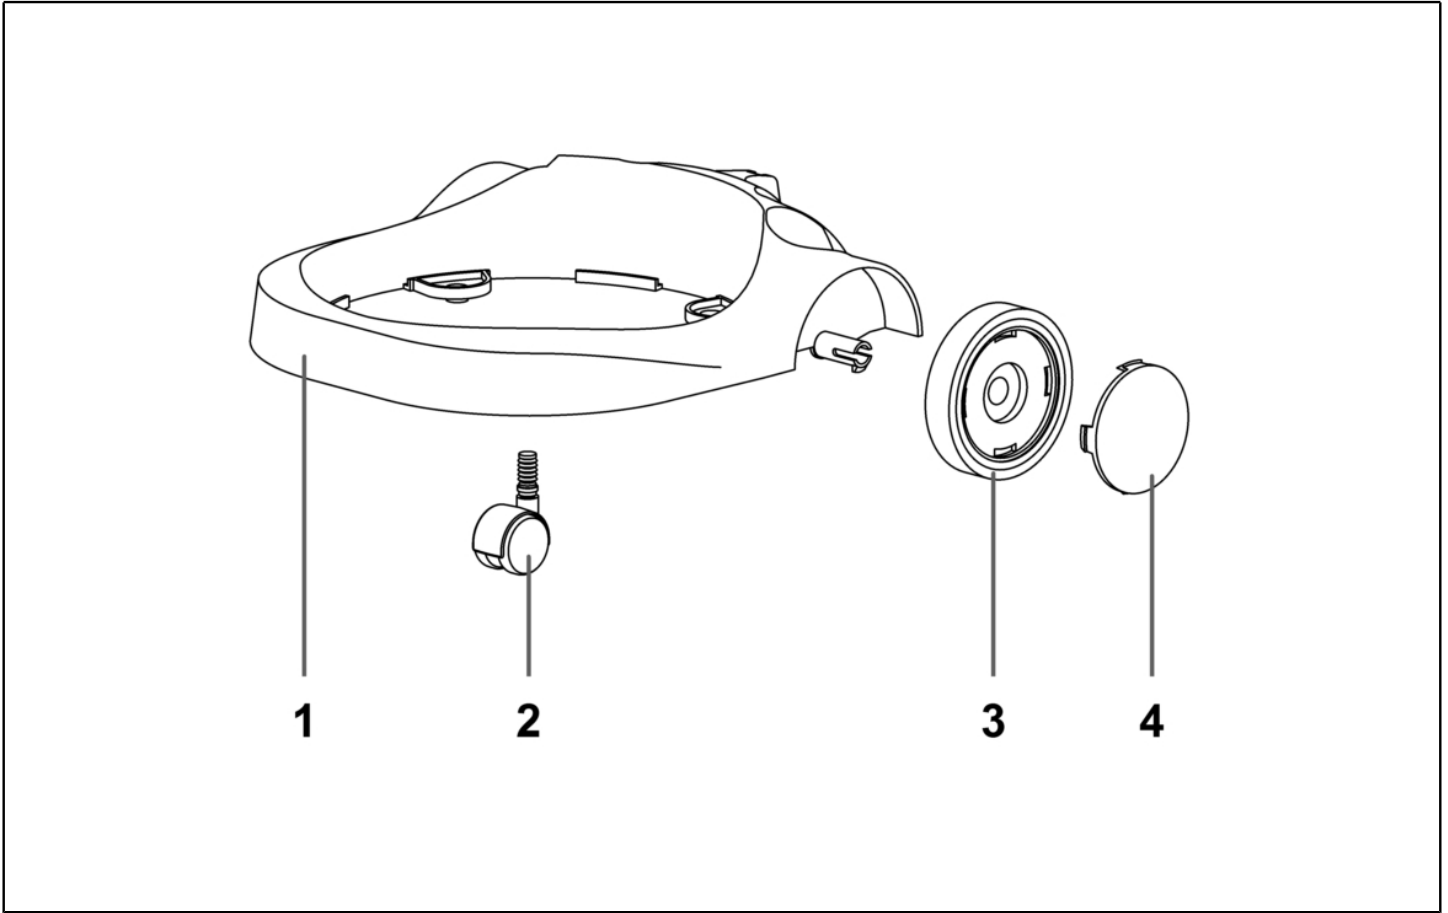

IPC

Spare parts list

Ref: ASDO15505

Model: VACUUM CLEANER GS1/18ECO B TOPPER202S NX

IPC Integrated Professional Cleaning

IPC Soteco

Ref. K	Part n.	Part n. 2	Description	Quantity	Validity		Price
					From	To	
0001	PMTA08597		HEAD TOPPER202SL CS C/PI VEI N	1,00			--
0002	KTRI03023		FILTERING KIT 200 SAN PPI/20	1,00			--
0003	PMFU02561		DRUM 200/18D A430 NE/VEI COND	1,00			--
0004	MPVR40524		TROLLEYVEGAS TROLLEY 500 COMPLET	1,00			--

Ref. K	Part n.	Part n. 2	Description	Quantity	Validity		Price
					From	To	
0001	LAFN08280		TANK 202 AISI 430 H=260	1,00			--
0002	VTVR71991		RIVET 5X11	4,00			--
0003	CHVR28735		COMPLETE PLASTIC HOOK BLACK	2,00			--
0004	VTVT71966		SCREW PAT TMT PHL 5X30 BLACK	4,00			--
0005	GUGO28701		GASKET D.38	1,00			--
0006	GUGO28736		GASKET R 205 BLACK	1,00			--
0007	MPVR09044		PIPE UNION 38 BLACK P/VEI A/G5 COND	1,00			--
0008	MPVR28696		DEFLECTOR 99	1,00			--