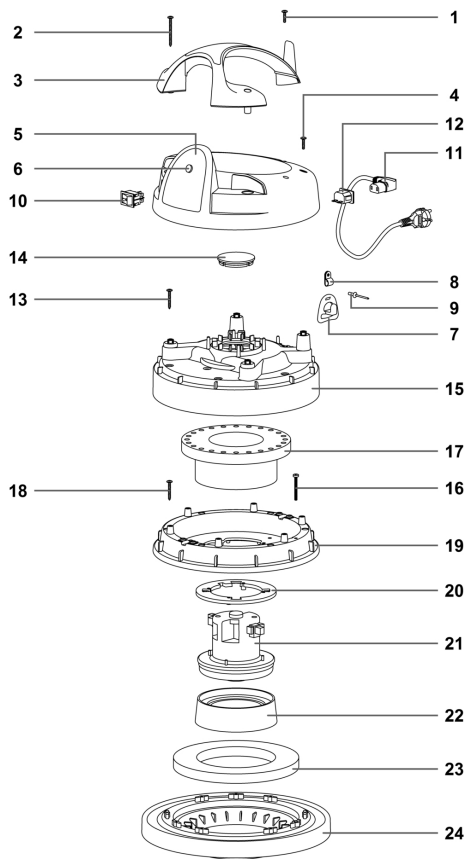

Ref. K	Part n.	Part n. 2	Description	Quantity	Validity		Price
					From	To	
*	MEVR02225		FASTON COVER FOR ART.01103/C	2,00			--
*	MECB01212		WIRING 43CM MOTOR	1,00			--
*	FSVR00127		CLAMP	1,00			--
*	MECB35712		WIRE WITH RESISTANCE	1,00			--
0001	VTVT71961		SCREW PFU TMT PHL 5X20 ZN NERA	1,00			--
0002	VTVT40007		SCREW PAT TMT PHL 5X55 BLACK	2,00			--
0003	MPVR08275		HANDLE TOPPER 500 GREEN IPC	1,00			--
0004	VTVT71961		SCREW PFU TMT PHL 5X20 ZN NERA	2,00			--
0005	PMVR06239		COVER TOPPER 500 NE X SL+CS	1,00			--
0006	MELF00070		WARN.LIGHT GR. GI FIL/SPORCO DYNA	1,00			--
0007	MPVR06992		HOOK F.CABLE AND SOCKET	1,00			--
0008	MPVR06955		BLOCK "P" NYLON	1,00			--
0009	VTVR71992		RIVET 4,8X17	1,00			--
0010	MECI28677		SWITCH	1,00			--
0011	MECB01971		CABLE ELET. 2X1 MT.12,5 IEC320	1,00	16/12/2016		--
0012	MECB01464		WIRING BIPOL.RAD 350-AZ-MA-FF-FF	1,00			--
0012	MEVR01887		SOCKET BIPOLARE AD INCASSO IEC32	1,00			--
0013	VTVT71971		SCREW PAT TMT PHL 5X35 BLACK	6,00			--
0014	MPVR38053		COVERING CAP	1,00			--
0015	MPVR09134		COVERING 99 S/HOLES GREEN-IPC	1,00			--
0016	VTVT01272		SCREW TC CROSS M 5X45 UNI 7687	1,00			--
0017	FTDP38066		FILTER PHONO H=75	1,00			--
0018	VTVT71971		SCREW PAT TMT PHL 5X35 BLACK	6,00			--
0019	PMVR03378		MOTOR SUPPORT 99 FOR WARN.LIGHT BLACK	1,00			--
0020	MPVR07291		SPACER X MOTORS DRY DOMEL	1,00			--
0021	MOMO00920		MOTOR TS20D CP 900W 220-240 50/	1,00			--
0022	MPVR08379		MOTOR GASKET "L" 135 H32 BLACK	1,00			--
0023	GUVR89137		WASHER MTP 65 MM.18D 230X145 S/F	1,00			--
0024	PMBA00669		BASE 500 MONO.SL C/GUA+PIA NE	1,00			--