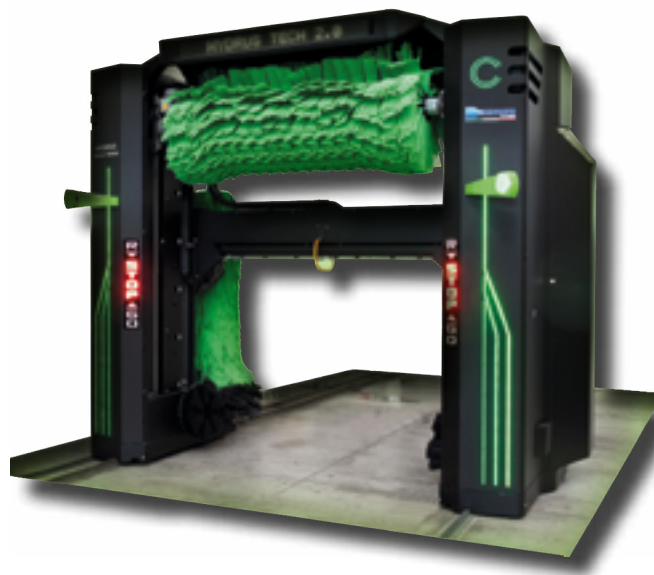

**GULVVASKER
210 BAR 055
(21 L/MIN)**

Ø 300 mm
for PW-C55
Art. nr. LCLC49494

1.900,- + mva

CECCATO BILVASKEMASKIN

NYHET

Vurderer du å bytte ut eller investere i en ny bilvaskemaskin?

Foma har innledet et samarbeid med Ceccato, et italiensk firma som er et av de ledende på bilvaskemaskinmarkedet i verden og med over 60-års fartstid.

foma.no/produkter/bilvaskemaskiner/

PW-C85

PW-C85 er en av de mest robuste maskinene i industriklassen. PW-C85 har en sakte gående stempelpumpe med keramiske stempler og messing pumpetopp som sørger for maksimal effekt over lang tid. På grunn av pumpekonstruksjonen og lavt turtall på pumpe og motor har PW-C85 et meget lavt støynivå. Dette er den perfekte høytrykksvasker for større gårdsbruk, entreprenører og industribedrifter.