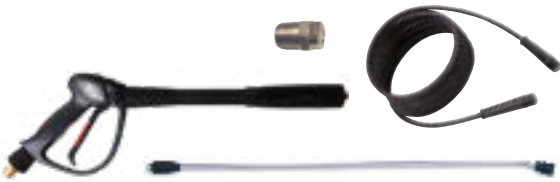

ML-C
Art. nr. KTRI39250

7.110,- + mva

SKUMBLOKK

for pålegging av vaskemidler
Art. nr. 123601

14.610,- + mva

SML-C

SML-C er et moderne og effektivt stasjonært høytrykksanlegg med fleksible muligheter. SML-C har en saktegående stempelpumpe med keramiske stempler som sørger for maksimal effekt i lang tid. SML-C kan ha fjernbetjening. Passer også perfekt i sammen med skuminjektor/skumblokk for pålegging av vaskemidler. Dette er den optimale vasker for næringsmiddelindustrien, vaskehaller, entreprenører, bilverksteder, bensinstasjoner og bilutleie. Maskinen leveres i rustfri utførelse. Vegg eller gulvstativ må bestilles separat. Kan også bygges om til å gå med varmtvann.

STANDARD UTSTYR

Maskinen leveres standard med 15 m høytrykkslange med skrukobling, høytrykkspistol med startlansje og enkel spylelansje med høytrykksdyse.

ANBEFALT UTSTYR

UNDERSPYLERLANSE

Underspylerlansje i rustfritt stål med høytrykkspistol, 2x 60mm hjul i hardplast og 3 dyseholdere. Dette er et utmerket redskap for å spyle under biler og andre kjøretøy på en effektiv og ergonomisk korrekt måte. Leveres uten dyser. Dysene må ha 1/8" utvendige gjenger og en spredningsvinkel på 25°.