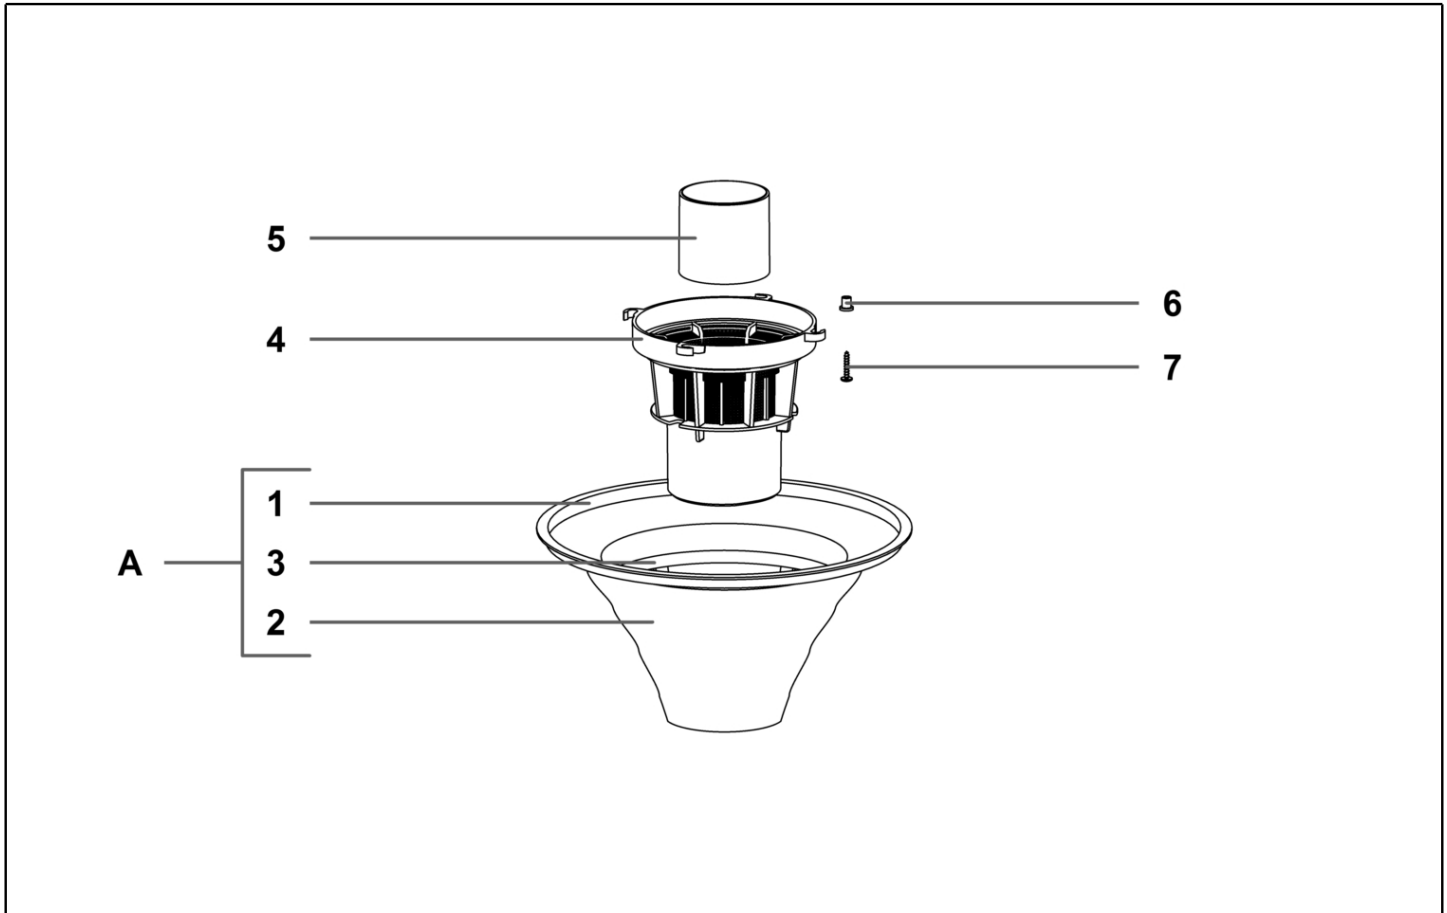

IPC

Spare parts list

Ref: ASDO15015

Model: VACUUM CLEANER GP1/27W&D TOPPER 515HP PL

IPC Integrated Professional Cleaning

IPC Soteco

Ref. K	Part n.	Part n. 2	Description	Quantity	Validity		Price
					From	To	
0001	PMTA08354		HEAD TOPPER 215/515 HP VEI/NE	1,00			--
0002	KTRI04435		FILTERING KIT YES SANIFIC. COMPL.	1,00			--
0003	PMFU02535		DRUM PL.515/27 C/Q G6/VEI COMP	1,00			--
0004	CARR01593		TROLLEY 500 VEGAS NE F/PLAST COMP	1,00			--

Ref. K	Part n.	Part n. 2	Description	Quantity	Validity		Price
					From	To	
A	KTRI02133		KIT RING+FILT+BASK 500 CONIC. SAN	1,00			--
0001	MPVR36522		FILTER RING 500	1,00			--
0002	FTDP00547		FILTER POLY AN3-500 CON REG H180	1,00			--
0003	MPVR35490		LOWER CONICAL BASKET 300	1,00			--
0004	MPVR40521		NET ANTIFOAM BODY HIGH	1,00			--
0005	RCGR40008		HIGH FLOAT 99 W/GASKET 37 SHA	1,00			--
0006	MPVR35796		PLASTIC SLEEVE D.8	4,00			--
0007	VTVT36751		SCREW PAT TMT PHL 5X25	4,00			--