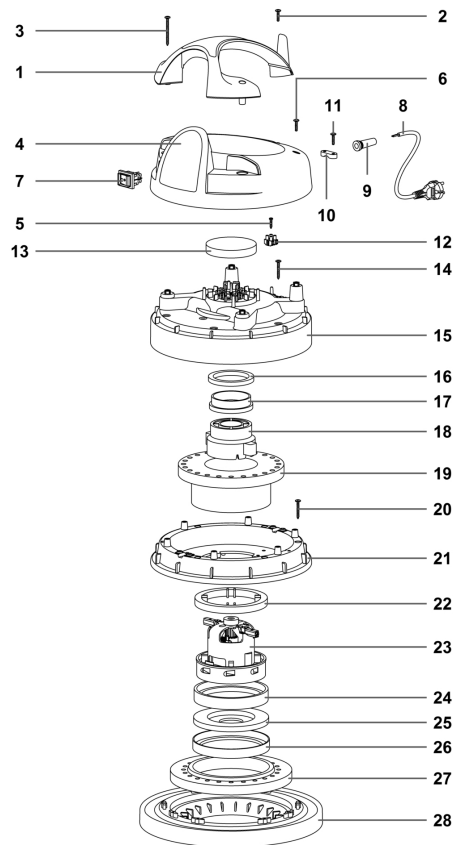

Ref. K	Part n.	Part n. 2	Description	Quantity	Validity		Price
					From	To	
*	F5VR00127		CLAMP	1,00			--
*	MECB01579		CONN.WIRE C.420-GR-FF-FF48	1,00			--
*	MECB01452		CONN.WIRE C.430 MOT-TP GR-FF-FF4.8	1,00			--
0001	MPVR08275		HANDLE TOPPER 500 GREEN IPC	1,00			--
0002	VTVT71961		SCREW PFU TMT PHL 5X20 ZN NERA	1,00			--
0003	VTVT40007		SCREW PAT TMT PHL 5X55 BLACK	2,00			--
0004	MPVR08293		COVER TOPPER 500 NE	1,00			--
0005	VTVT88715		SCREW PAT TCB 4,5X20 ZN BLACK	1,00			--
0006	VTVT71961		SCREW PFU TMT PHL 5X20 ZN NERA	2,00			--
0007	MECI72195		ANTISPLASH SWITCH	1,00			--
0008	MECB28672		ELECTRIC CORD 2X1 MT.8,5	1,00			--
0009	MEVR28673		FAIRLEAD	1,00			--
0010	MPVR28690		CABLE CLAMP	1,00			--
0011	VTVT71961		SCREW PFU TMT PHL 5X20 ZN NERA	1,00			--
0012	MECB01161		TERMINAL BOARD 300-500 2P RAD	1,00			--
0013	FTDP38064		FILTER MTP/65 H=15 D.95	1,00			--
0014	VTVT71971		SCREW PAT TMT PHL 5X35 BLACK	6,00			--
0015	MPVR09134		COVERING 99 S/HOLES GREEN-IPC	1,00			--
0016	MPVR38371		WASHER H8 D85X65	1,00			--
0017	MPVR86282		RING MOTORE H=7 (15) PLAST.	1,00			--
0018	MPVR08115		CAP /ADAPTER F/MOT.BYPASS AU	1,00			--
0019	FTDP38066		FILTER PHONO H=75	1,00			--
0020	VTVT71971		SCREW PAT TMT PHL 5X35 BLACK	6,00			--
0021	MPVR08199		MOTOR SUPPORT 08 X MOT.WL BLACK	1,00			--
0022	GUVR00413		"C" GASKET D.130	1,00			--
0023	MOMO00402		MOTOR BS282 WL 1000W 220-240	1,00			--
0024	GUGO40052		L-GASKET D.130 H=9	1,00			--
0025	MPVR89143		OUTDISTANCED SINGLE-STAGE H=13MM	1,00			--
0026	GUGO28683		"L" GASKET W/O HOLES H=5,5	1,00			--
0027	FTDP38067		WASHER MTP 65MM 18D 230X145	1,00			--
0028	PMBA00625		BASE 500 SING./STAGE W/BL.GAS.	1,00			--