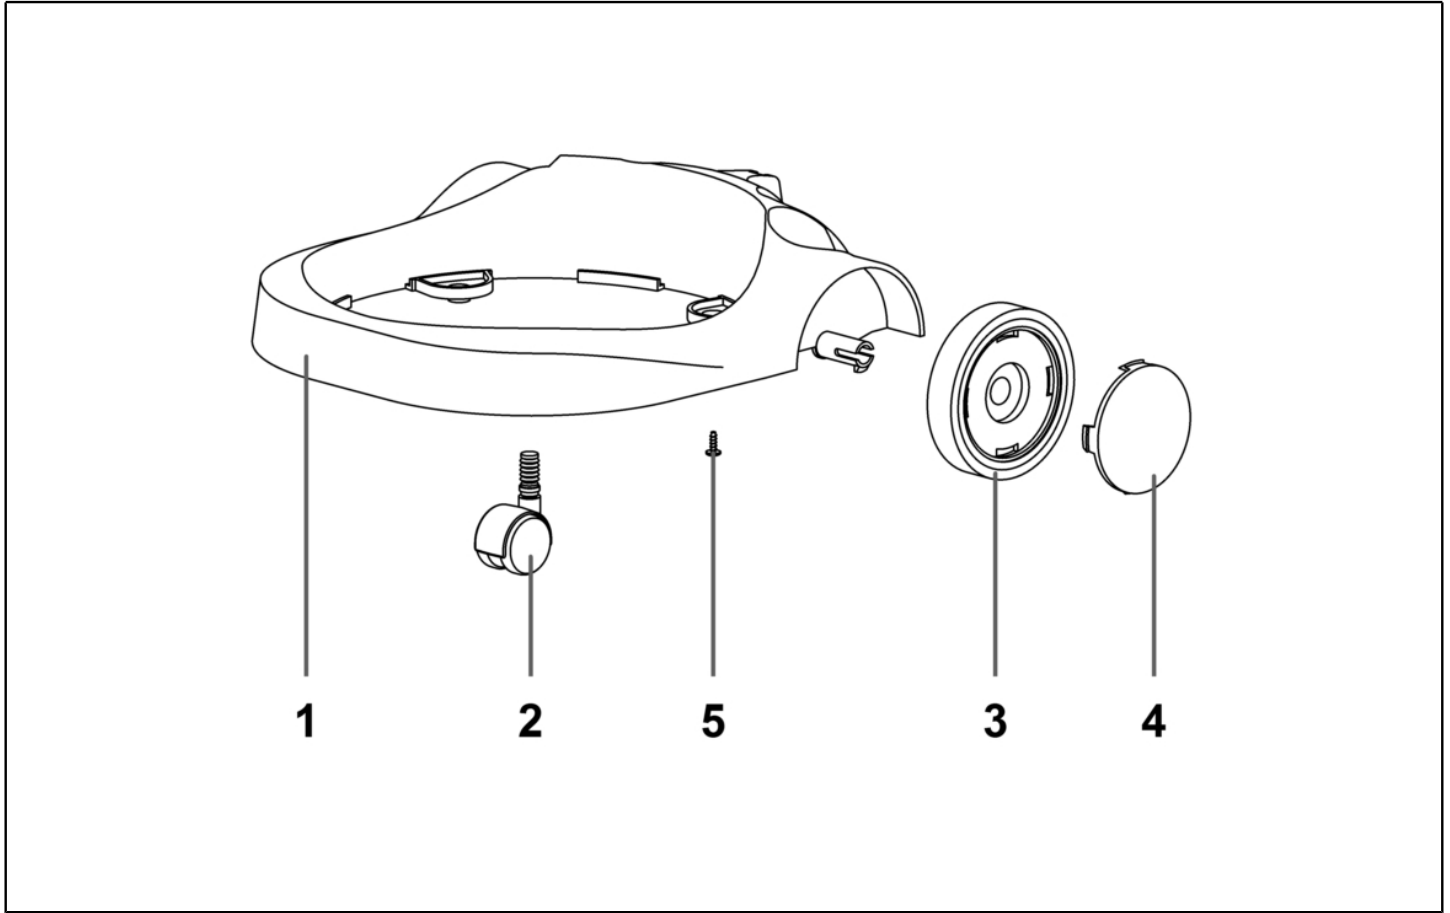

IPC

Spare parts list

Ref: ASDO15015

Model: VACUUM CLEANER GP1/27W&D TOPPER 515HP PL

IPC Integrated Professional Cleaning

IPC Soteco

Ref. K	Part n.	Part n. 2	Description	Quantity	Validity		Price
					From	To	
0001	PMTA08354		HEAD TOPPER 215/515 HP VEI/NE	1,00			--
0002	KTRI04435		FILTERING KIT YES SANIFIC. COMPL.	1,00			--
0003	PMFU02535		DRUM PL.515/27 C/Q G6/VEI COMP	1,00			--
0004	CARR01593		TROLLEY 500 VEGAS NE F/PLAST COMP	1,00			--

Ref. K	Part n.	Part n. 2	Description	Quantity	Validity		Price
					From	To	
A	KTRI02133		KIT RING+FILT+BASK 500 CONIC. SAN	1,00			--
0001	MPVR36522		FILTER RING 500	1,00			--
0002	FTDP00547		FILTER POLY AN3-500 CON REG H180	1,00			--
0003	MPVR35490		LOWER CONICAL BASKET 300	1,00			--
0004	MPVR40521		NET ANTIFOAM BODY HIGH	1,00			--
0005	RCGR40008		HIGH FLOAT 99 W/GASKET 37 SHA	1,00			--
0006	MPVR35796		PLASTIC SLEEVE D.8	4,00			--
0007	VTVT36751		SCREW PAT TMT PHL 5X25	4,00			--

Ref. K	Part n.	Part n. 2	Description	Quantity	Validity		Price
					From	To	
0001	PMVR06256		DRUM PL.500/27W C/Q NE	1,00			--
0002	MPVR09047		PIPE UNION R155 BLACK C/PUL.GR-IPC	1,00			--
0003	GUGO28701		GASKET D.38	1,00			--
0004	GUGO28736		GASKET R 205 BLACK	1,00			--
0005	MPVR28696		DEFLECTOR 99	1,00			--
0006	VTVT71966		SCREW PAT TMT PHL 5X30 BLACK	4,00			--
0007	CHVR28735		COMPLETE PLASTIC HOOK BLACK	2,00			--
0008	VTVR71992		RIVET 4,8X17	4,00			--