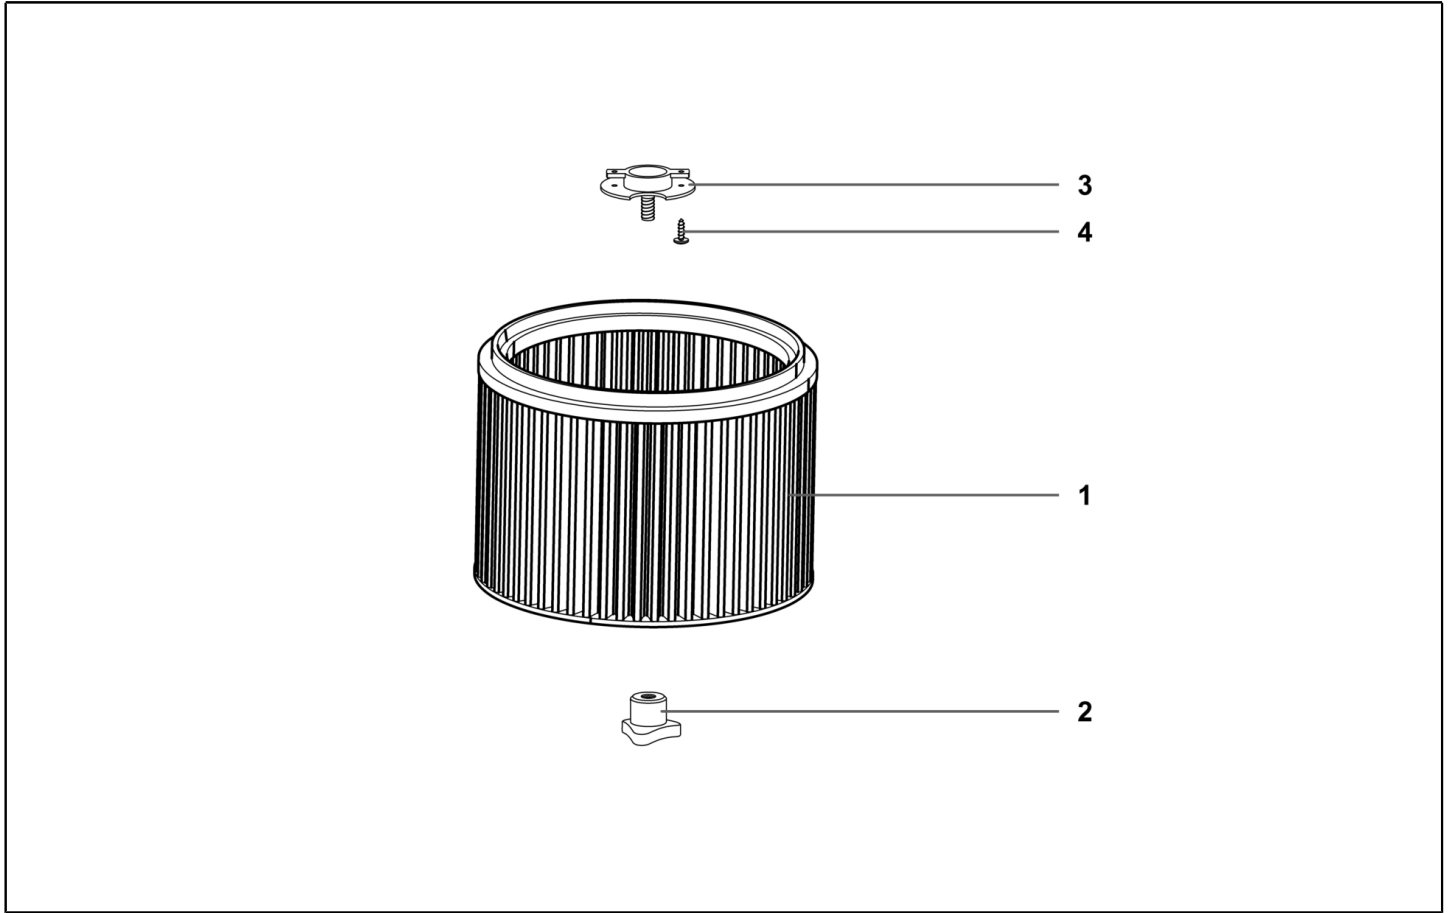

IPC

FOMA

Spare Parts List

IP Cleaning Srl - Soteco

Ref: ASDO04836

Cust.Ref: 7050481316803

Model: DOMUS BASIC 1400W WHITE/G6

Cust.Model: HS 1730 SP

IPC Integrated Professional Cleaning

IPC Soteco

Ref. K	Part N.	Old Ref.	Description	Quantity	Validity		Price
					From	To	
0001	PMTA01142	020024 FOMA	DOMUS HEAD BASIC G6/WHITE	1,00			--
0002	KTRI03654	020523 POLY	FILTER KIT MUST W/POLY	1,00			--
0003	PMFU01808	07454 FOMA	DOMUS HEAD W/INLET WHITE/G6 (FOMA)	1,00			--
0004	KTRI04537	07358 V FN	INSTALL.KIT CENTR. FOMA 4.5	1,00			--
0005	KTRI02526	148028	SET FOMA SCREWS + PLUGS	1,00			--

Ref. K	Part N.	Old Ref.	Description	Quantity	Validity		Price
					From	To	
0001	FTDP00352	021046	POLY CARTRIDGE 175X145X160 CIFF	1,00			--
0002	VTVR00346	01732	HAND-WHEEL M 10 "F" 3 POINTS	1,00			--
0003	MPVR07213	020476	THREADED PLATE F/HOOKING FILTER	1,00			--
0004	VTVT01193	06399	SCREW PAT TMT PHL 5X15 ZN BLACK	2,00			--

Ref. K	Part N.	Old Ref.	Description	Quantity	Validity		Price
					From	To	
0001	PMVR04089	03925 FOMA	DOMUS TANK WHITE W/HOLE FOR INLET	1,00			--
0002	VTVR71992	01302	RIVET 4,8X17	4,00			--
0003	CHVR28735	01847/SNE	COMPLETE PLASTIC HOOK BLACK	2,00	15/02/2016		--
0004	VTVT71966	01026	SCREW PAT TMT PHL 5X30 BLACK	4,00			--
0005	MPVR10217	07190G6	CENTR.INLET DOMUS GR6000	1,00			--
0006	GUVR00430	021165	GASKET INLET DOMUS	1,00			--
0007	MPVR08681	02586G6	GASKET R 205 GREY 6000	1,00			--
0008	MPVR42004	02767	DEFLECTOR 99/60	1,00			--
0009	MPVR08917	02630 AG6	SHOCKPROOF BAND AL MT. GR6000	0,90			--