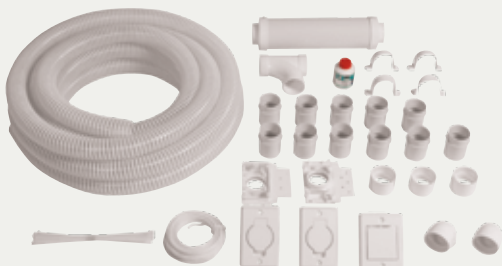

Art.nr.	Type	Lengde	Pris
182028	Rørpakke Premium 3 pkt. komplett	17,3 meter	2.520,-

RØRPAKKER

RØRPAKKE FLEX

Antall sugepunkt

2 punkt

Rør/slangelengde

10 meter

Pakken inneholder:

- 3 stk. skjøtemuffe med stoppkant
- 4 stk. festeklammer for rør/slange
- 15 m styrestrømkabel
- 19 stk. strips
- 2 stk. sugekontakt hvit standard
- 1 stk. grenrør 90°
- 11 stk. overgang Foma Flex installasjonsslange til 2" rør
- 2 stk. bend kort 90°
- 1 stk. lyddemper
- 1 stk. utblåsningsventil
- 2 stk. festebraketter for sugekontakt
- 10 m Flex installasjonsslange
- 1 boks lim