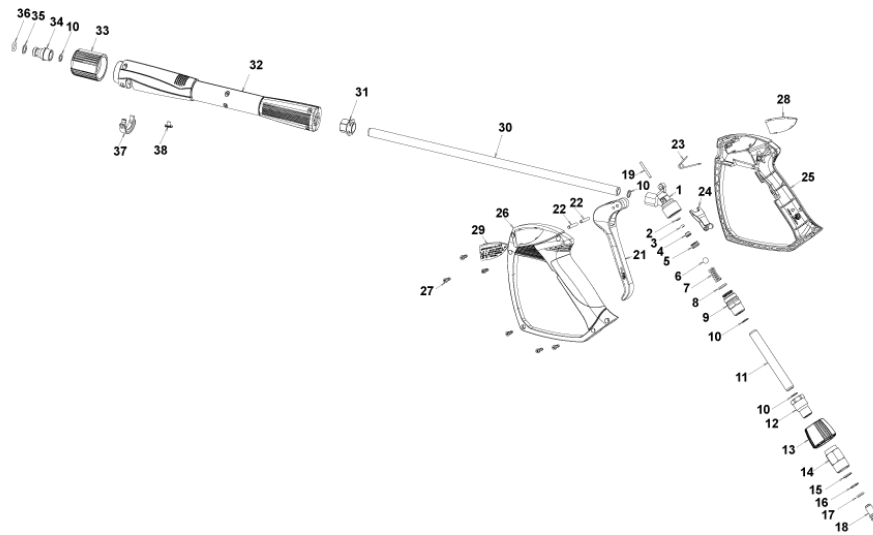

Ref. K	Part n.	Customer part n.	Description	Quantity	Validity		Price
					From	To	
0001	PVVR40381		GUN BODY G 5100 G1/4F	1,00			--
0002	S GUVR40074		ANTI-EXTR.RING D. 3 X 7.4X1.3	1,00			--
0003	S GUGO21835	00021835	O-RING D. 2.84 X 2.62 VIT. 80SH	1,00			--
0004	PVVR40382		PISTON GUIDE G 5100	1,00			--
0005	S PVVR40112		BALL SEAT G 5000	1,00			--
0006	S SFVR27026	00027026	BALL D.11/32" INX	1,00			--
0007	MLML40016		SPRING D. 9.4 x21.5x1.6 G5000	1,00			--
0008	GUGO12322	00012322	O-RING D. 14 X 1.78 NBR 90SH	1,00			--
0009	PVVR40383		CONNECTOR COLL.G5100 1/4F	1,00			--
0010	VTRS40017		WASHER D. 8.2X11,4X1.00	4,00			--
0011	PVVR40384		TUBE G 1/4" L.105	1,00			--
0012	RCIN40022		CONNECTOR SWIV G5100 1/4F	1,00			--
0013	MPVR40486		RING NUT G 5100 SW. GR.	1,00			--
0014	RCIN40021		JOINT SWIV 5100 M22	1,00			--
0015	S GUVR40075		ANTI-EXTR.RING D. 10 X14X1.5	1,00			--
0016	S GUVR40076		ANTI-EXTR.RING D. 11.2X14X1.2	1,00			--
0017	S GUGO15295	00015295	O-RING D. 10.82 X 1.78 VIT 80SH	1,00			--
0018	PVVR40386		SCREW SW. G 5100	1,00			--
0019	PVVR40387		SMALL PISTON G 5100	1,00			--
0021	MPVR40487		TRIGGER G 5100-SW	1,00			--
0022	VTVR40047		PLUG D. 4X29	2,00			--
0023	MLML40029		SPRING G 5100	1,00			--
0024	MPVR40488		SAFETY-DEVICE G 5100-SW	1,00			--
0025	MPVR40489		SHELL G 5100-SW DX	1,00			--
0026	MPVR40490		SHELL G 5100-SW SX	1,00			--
0027	VTVT40043		SCREW AF 4X 14 HILO ZN.N	6,00			--
0028	MPVR40491		PLATE G 5100 GR.DX	1,00			--
0029	MPVR40492		PLATE G 5100 GR.SX	1,00			--
0030	LCPR40086		TUBE 1/4 L=420 ZC. 0°	1,00			--
0031	MPVR40493		CONNECTOR G 5100-SW	1,00			--
0032	MPVR40494		PROTECTION P 420 C/AN.	1,00			--
0033	PVVR40119		CONNECTION M22X1.5 IRV G5000	1,00			--
0034	RCIN40009		GUDGEON G 1/4 F IRV G5000	1,00			--
0035	GUVR40034		ANTI-EXTR.RING D. 10 X14	1,00			--
0036	GUGO01946	00001946	O-RING D. 9.13 X 2.62 VIT 70SH	1,00			--
0037	MPVR40495		CAP G 5100 REM.	1,00			--
0038	MPVR40198		CAP G 5000	1,00			--