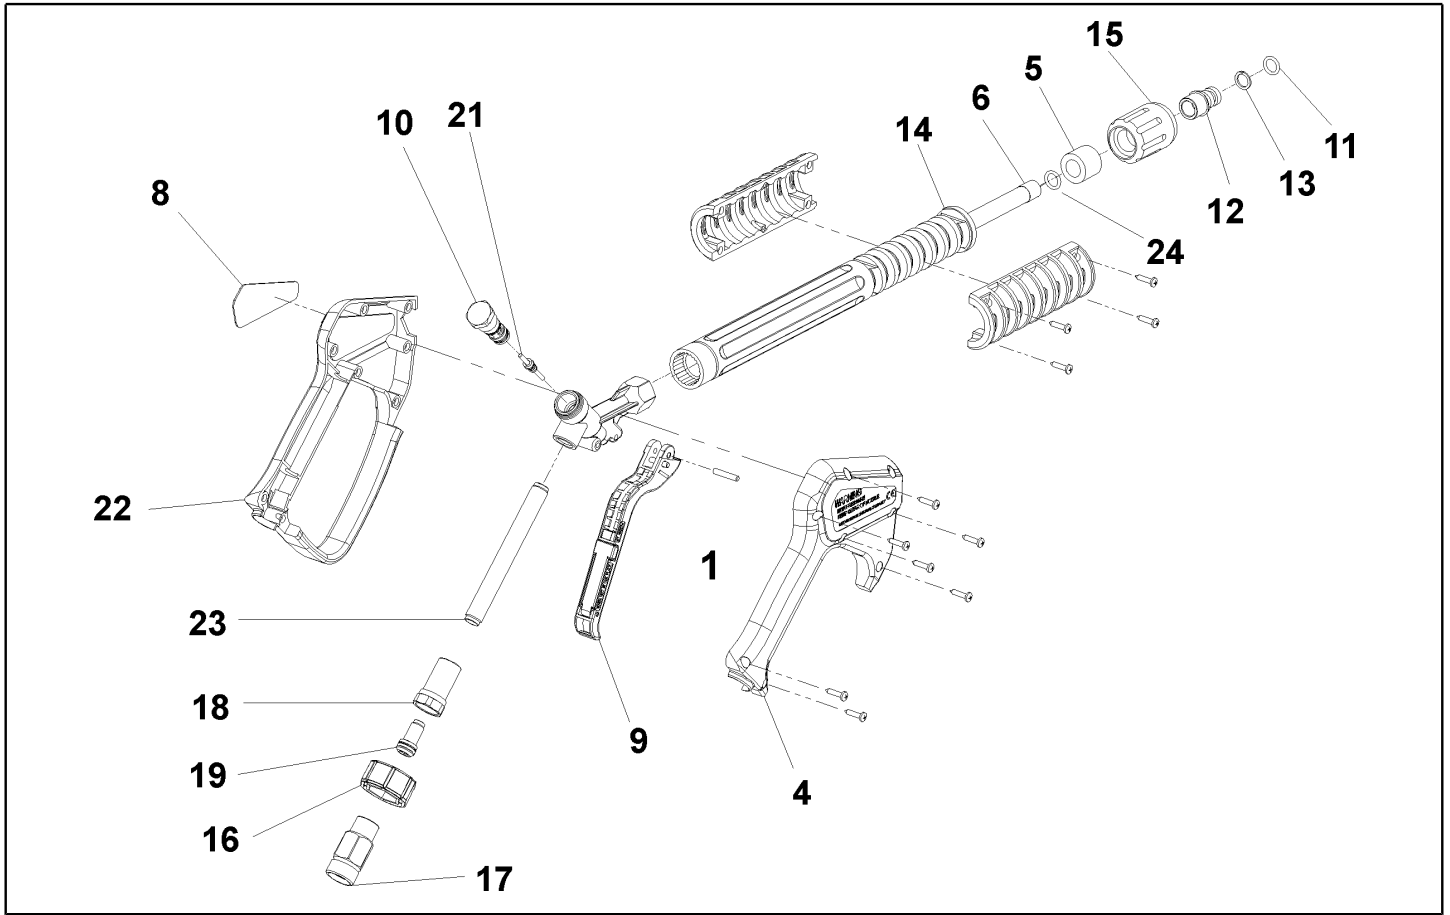

Ref. K	Part n.	Customer part n.	Description	Quantity	Validity		Price
					From	To	
0001	VTVR46568	00046568	PLUG G 4500	1,00			--
0004	MPVR46563	00046563	COVER G 4500	1,00		30/04/2008	--
0004	MPVR40157		COVER G 4500 2V.	1,00	01/05/2008		--
0005	MPVR46572	00046572	SPACER P 330 ST	1,00			--
0006	LCPR46571	00046571	TUBE 1/4 L=352 ZC.	1,00		30/04/2008	--
0006	LCPR40007		TUBE 1/4 L=352 ZC. 2V.	1,00	01/05/2008		--
0008	MPVR46569	00046569	PLATE G 4500 RD.	1,00			--
0009	MPVR40057		TRIGGER G 4500 -SW	1,00			--
0010	PVVR40030		SMALL PISTON TM ST-2300	1,00			--
0011	GUGO10384	00010384	O-RING D. 10 X 2.2 VIT 80SH	1,00			--
0012	RCVR13030	00013030	GUDGEON G 1/4 F L=31.5	1,00			--
0013	GUVR10526	00010526	ANTI-EXTR.RING D.13.9X10.2 C.BZ	1,00			--
0014	MPVR46570	00046570	PROTECTION P 330 ST	1,00			--
0015	PVVR13445	00013445	CONNECTION M 22X1,5 L=45	1,00			--
0016	MPVR40058		RING NUT G4500 SW.	1,00			--
0017	RCIN40001		JOINT SWIV 4500 3/8" F	1,00		30/04/2008	--
0017	RCIN40005		JOINT SWIV 4500 3/8" F 2V.	1,00	01/05/2008		--
0018	RCIN31641	00031641	CONNECTOR SWIV 1500 F	1,00			--
0019	KTRI31645	00031645	KIT P 26- 14	1,00			--
0021	PVVR40031		ROD ST-2300	1,00			--
0022	MPVR46562	00046562	SHELL G 4500	1,00		30/04/2008	--
0022	MPVR40156		SHELL G 4500 2V.	1,00	01/05/2008		--
0023	PVVR40023		TUBE G 1/4" M/M P/SW.	1,00			--
0024	GUGO27021	00027021	O-RING D. 11 X 2.5 EPD 70SH	1,00	01/05/2008		--