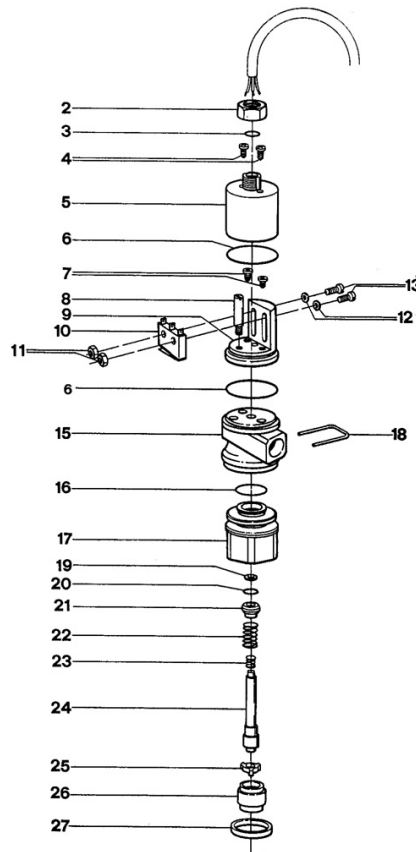

Ref. K	Part n.	Customer part n.	Description	Quantity	Validity		Price
					From	To	
0002	VTDD08624	00008624	NUT ST 260	1,00			--
0003	GUGO10373	00010373	O-RING D. 5 X 2.5 VIT 80SH	1,00			--
0004	VTVT08630	00008630	SCREW TCB 2,9 X 9,5	2,00			--
0005	PVVR08628	00008628	COVERING ST 260 S	1,00			--
0006	GUGO08629	00008629	O-RING D. 24 X 1.5 NBR 70SH	2,00			--
0007	VTVT08630	00008630	SCREW TCB 2,9 X 9,5	2,00			--
0008	PVVR08631	00008631	NUT	1,00			--
0009	PVVR08632	00008632	COVERING ST 260 M	1,00			--
0010	MECI08633	00008633	MICRO-SWITCH ST 261	1,00			--
0011	VTDD08634	00008634	NUT M2	1,00			--
0012	VTRS13332	00013332	WASHER OTT	2,00			--
0013	VTVT08643	00008643	SCREW	2,00			--
0015	PVVR17568	00017568	BODY SW 261	1,00			--
0016	GUGO08609	00008609	O-RING D. 15 X 1.5 EPDM70SH	1,00			--
0017	PVVR17569	00017569	BODY SW 261	1,00			--
0018	VTVR17570	00017570	PLUG ST	1,00			--
0019	GLVR13333	00013333	ANTI-EXTR.RING	1,00			--
0020	GUGO07014	00007014	O-RING D. 3.3 X 2.4 EPDM80SH	1,00			--
0021	PVVR13334	00013334	SPACER OTT	1,00			--
0022	MLML13335	00013335	SPRING	1,00			--
0023	MLML08639	00008639	SPRING	1,00			--
0024	PVVR17571	00017571	ROD ST 261	1,00			--
0025	PVVR08641	00008641	PIN GUIDE	1,00			--
0026	PVVR17572	00017572	SPACER ST	1,00			--
0027	VTRS17573	00017573	WASHER ST	1,00			--