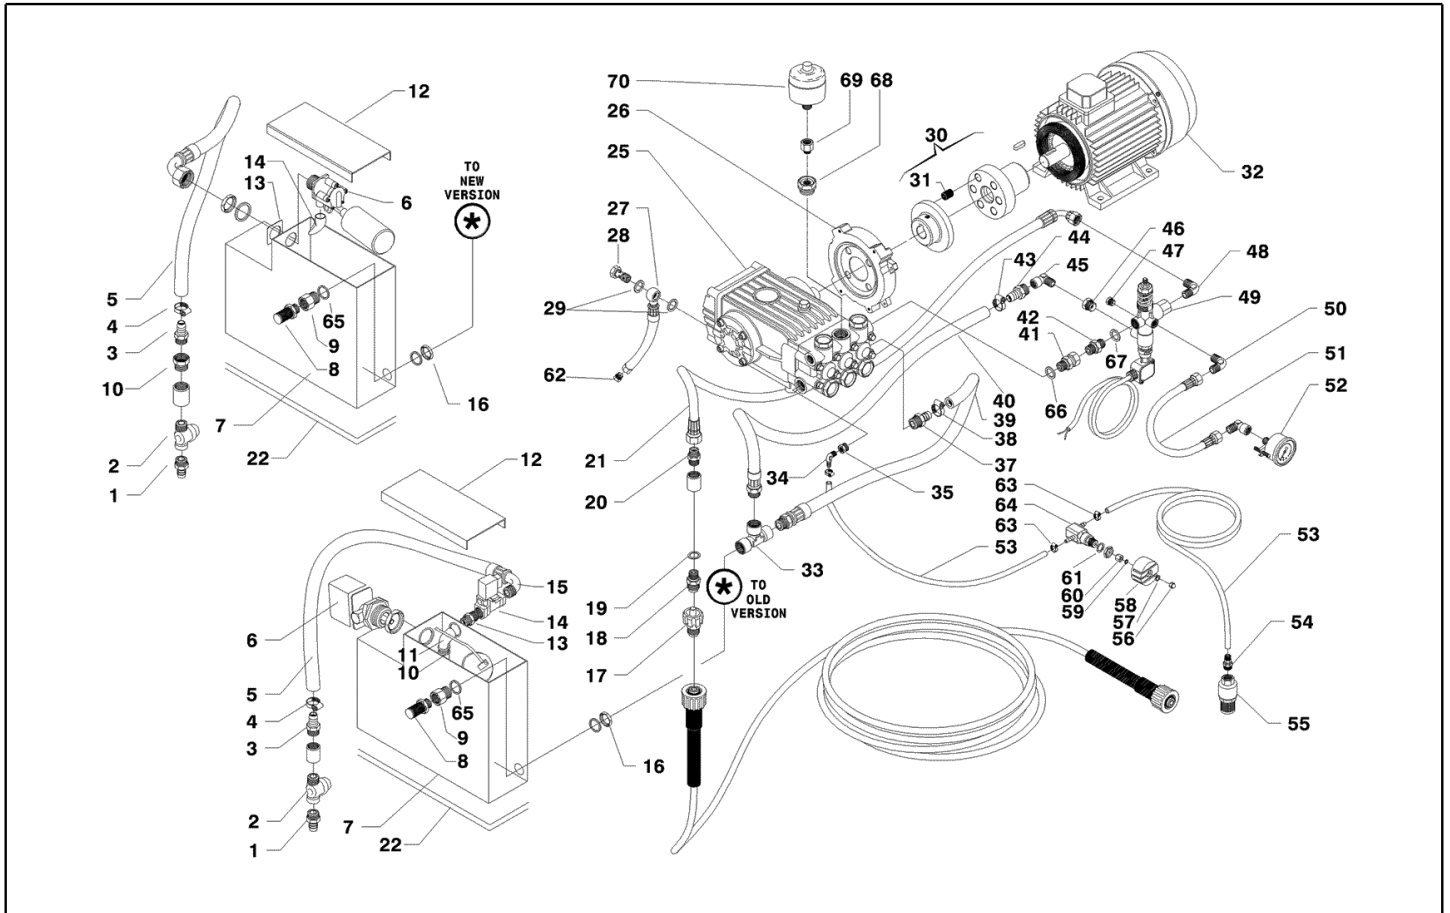

Ref. K	Part n.	Customer part n.	Description	Quantity	Validity		Price
					From	To	
0001	RCDS73006	00073006	HOSE FITTING M 3/4" D.20	1,00			--
0002	FTAC72444	00072444	WATER FILTER 3/4" M/F 41 LT	1,00			--
0003	S RCVR73008	00073008	HOSE FITTING 1/2 D.17 454/A	1,00	10/10/2005		--
0003	RCDS73006	00073006	HOSE FITTING M 3/4" D.20	1,00		09/10/2005	--
0004	S FSVR00431	00000431	CLAMP D. 16-25	1,00			--
0005	S TBBP41584	00041584	L.P. HOSE L=285 3/4F 90°	1,00			--
0006	S RCGR39997	00039997	FLOATER MTM 3/4G M 10BAR	1,00			--
0007	LAFN41582	00041582	WATER TANK MDS-MR	1,00			--
0008	FTAC41585	00041585	FILTER G 3/4M INX	1,00			--
0009	RCDS41586	00041586	CONNECTOR USA G 3/4 M/F	1,00			--
0010	S RCDS28900	00028900	SLEEVE 3/4-1/2 M/F MTH	1,00	10/10/2005		--
0012	LAFN41581	00041581	TANK COVER MDS INX	1,00			--
0013	S LAFN41583	00041583	PLATE MDS	2,00			--
0014	S RCVR72828	00072828	ELBOW	1,00			--
0016	RCDS40575	00040575	RING NUT G3/4 OT	1,00			--
0017	RCIN72805	00072805	SCREW CLUTCH F 3/8 M	1,00		14/03/2007	--
0018	RCIN09348	00009348	MALE COUPLING 3/8MA L=32	1,00	15/03/2007		--
0018	RCIN73013	00073013	SCREW CLUTCH M 3/8M	1,00		14/03/2007	--
0019	VTRS00548	00000548	WASHER D.17,5X23X1,5 (3/8)RM	1,00			--
0021	TBAP72736	00072736	TUBE 3/8 RACC L=550 R2 0-90°	1,00			--
0022	GUGO27129	00027129	JOINT 10X3	0,20	18/10/2004	09/10/2005	--
0025	PPAP89717		PUMP TS1991 DX LT 21-100 B. US	1,00			--
0026	MFVR74067	00074067	FLANGE H132 HP10-12 NC	1,00			--
0027	TBBP48183	00048183	L.P. HOSE L= 350 1/4OC. - 3/8F 0°	1,00			--
0028	RCDS02612	00002612	SCREW G 1/4 A.P.	1,00			--
0029	VTRS04931	00004931	WASHER COPPER D.13X19X1.5	2,00			--
0030	FGGT87320	00087320	FLEX. COUPLING IP WS 202 HP12-15(24x38)	1,00			--
0031	FGGT04612	00004612	BUSHING IP	6,00			--
0032	MOTR87319	00087319	3PH MOTOR HP 12 230/400V 50HZ GT.	1,00			--
0033	RCVR00670	00000670	TEE UNION 1/2 F/F/F	1,00			--
0034	RCDS40582	00040582	HOSE FITTING "L" 1/4M - D. 6	1,00			--
0035	RCVR02606	00002606	REDUCTION 1/2-1/4 M/F	1,00			--
0037	RCDS73006	00073006	HOSE FITTING M 3/4" D.20	1,00			--
0038	FSVR00431	00000431	CLAMP D. 16-25	1,00			--
0039	TBBP72770	00072770	FLEXIBLE HOSE B.P.Lg.470 ML	1,00			--
0040	TBBP72772	00072772	L.P. HOSE L= 430 1/2M 0°	1,00			--
0041	RCVR00563	00000563	SWIVEL RACCORD 3/8 M/F	1,00			--
0042	RCDS00610	00000610	NIPPLE 3/8 - 3/8 SV	1,00			--
0043	FSVR00431	00000431	CLAMP D. 16-25	1,00			--
0044	RCDS41588	00041588	HOSE FITTING 3/8 M D.17 OT.	1,00			--
0045	RCVR00574	00000574	ELBOW 3/8" M/F A10	1,00			--
0046	RCVR02591	00002591	SLEEVE 1/4-3/8 M/F A5	1,00	29/04/2003		--
0047	RCVR00659	00000659	CAP 1/4 M	2,00			--
0047	VTRS04931	00004931	WASHER COPPER D.13X19X1.5	3,00			--