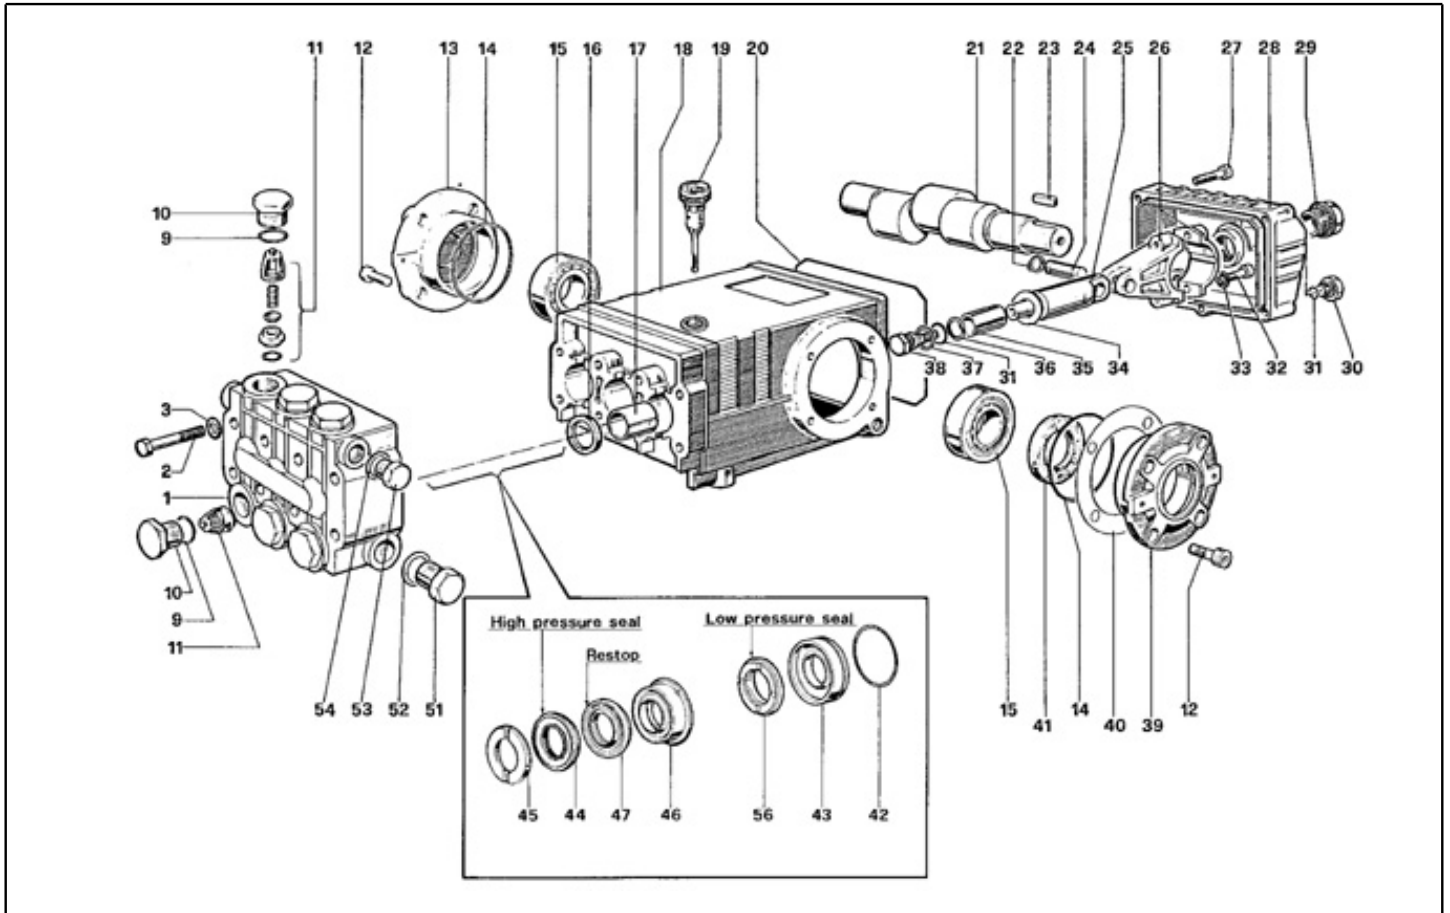

Ref. Part n.	Cust. part n.	Description	Reference	Price
KTRI17859		KIT P 1	0011	--
KTRI17860		KIT P 15- 2	0016	--
KTRI14900		KIT P 15- 3	0041	--
KTRI17796		KIT P 5	0009 0010	--
KTRI17793		KIT P 6	0031 0034 0036 0037 0038	--
KTRI18574		KIT P 7	0045	--
KTRI36927		KIT P 69	0044 0047 0056	--
KTRI35429		KIT P 71	0046 0047	--
KTRI14901		KIT P 10	0042 0043	--
KTRI18579		KIT P 28	0042 0043 0044 0045 0046 0047 0056	--