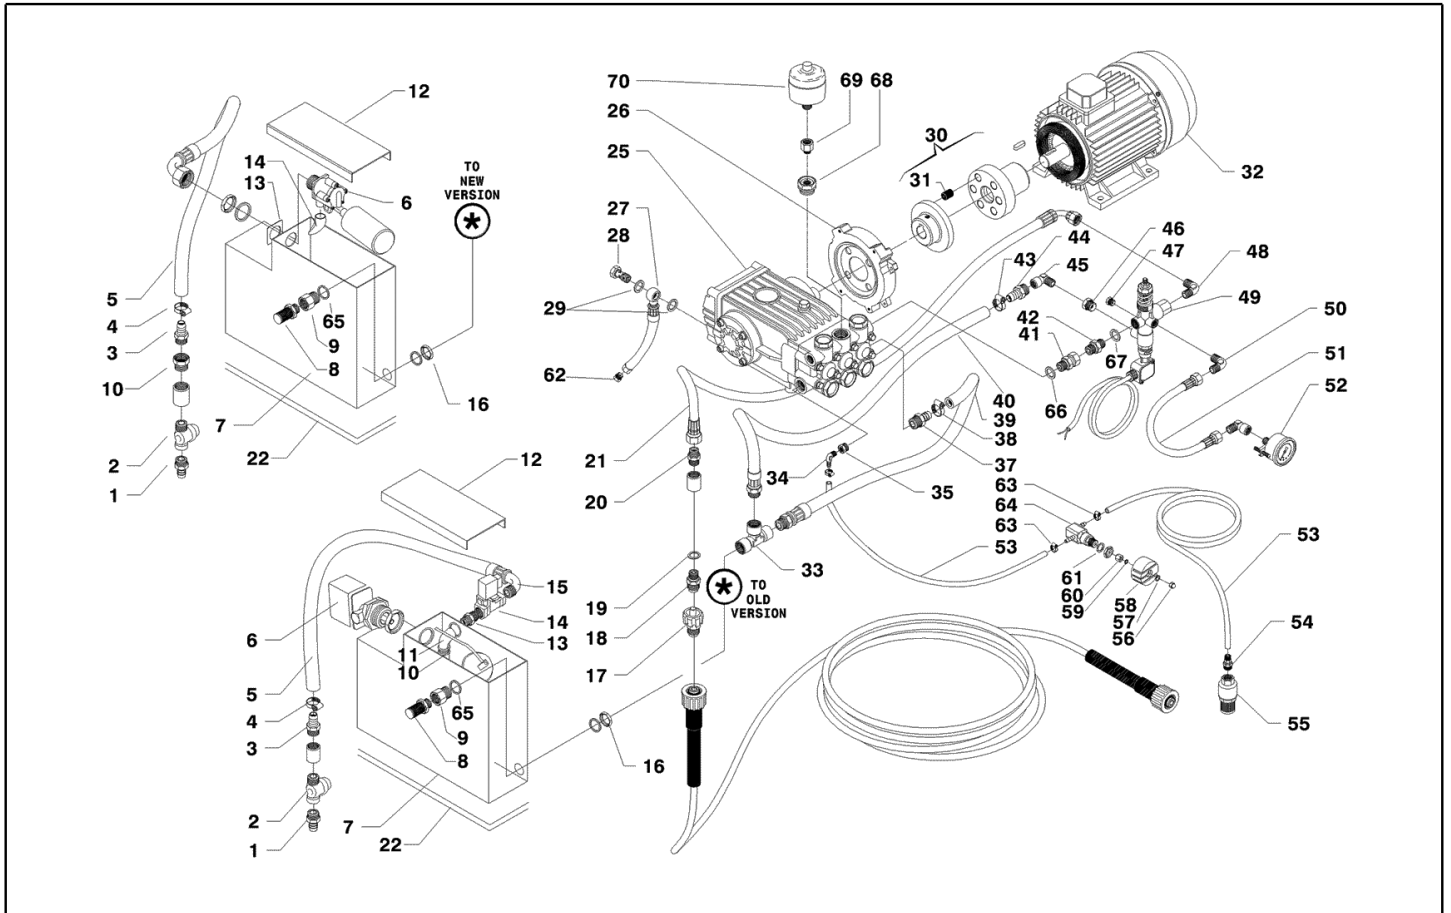

Ref. Part n.	Cust. part n.	Description	Reference	Price
9999 KTRI89634		KIT PX 1- 27 SML 20LT	0003 0004 0005 0006 0010 0013 0014	--