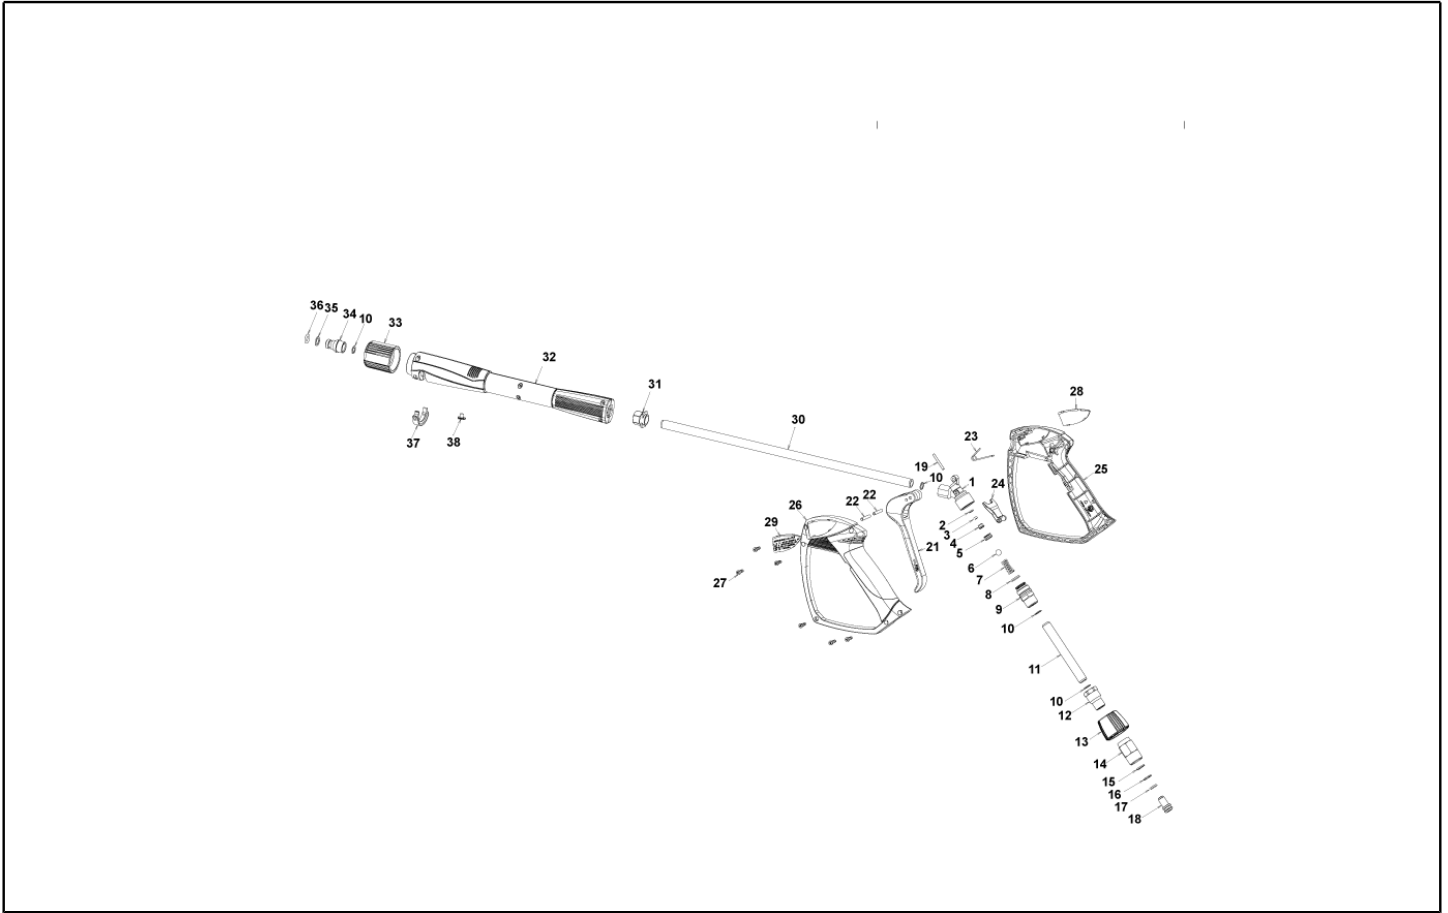

Ref. Part n.	Cust. part n.	Description	Reference	Price
KTRI40242		KIT P 26- 25 G 5100	0002 0003 0005 0006	--
KTRI40243		KIT P 26- 26 SWIVEL G 5100	0015 0016 0017	--