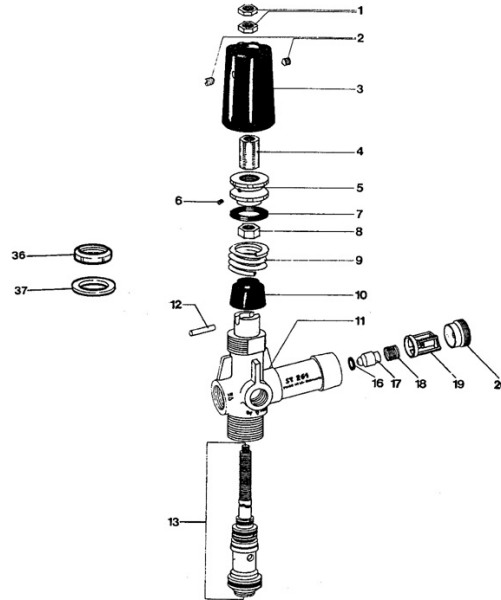

Ref. K	Part n.	Customer part n.	Description	Quantity	Validity		Price
					From	To	
0001	VTDD14926	00014926	NUT M6X1 UNI5589	2,00			--
0002	VTVT08589	00008589	SCREW EI-ST 5X 6	2,00			--
0003	MPVR09436	00009436	BLACK KNOB ST 260	1,00			--
0004	PVVR14933	00014933	SCREW	1,00			--
0005	VTVT14927	00014927	SCREW	1,00			--
0006	VTVT14925	00014925	SCREW EI-ST 5X 6 UNI5929	2,00			--
0007	GUVR14928	00014928	RING	1,00			--
0008	VTDD14930	00014930	NUT M8X1 UNI5588	1,00			--
0009	MLML14929	00014929	SPRING D.18X4X28	1,00			--
0010	PVVR16955	00016955	SPRING SEAT ST	1,00			--
0011	PVVR16956	00016956	VALVE BODY ST 261	1,00			--
0012	PVVR16957	00016957	PIN D. 3X13 ST	1,00			--
0013	KTRI16958	00016958	KIT P 14- 20	1,00			--
0016	S GUGO10373	00010373	O-RING D. 5 X 2.5 VIT 80SH	1,00			--
0017	S PVVR08615	00008615	VALVE PART	1,00			--
0018	S MLML08616	00008616	SPRING	1,00			--
0019	S PVVR08617	00008617	VALVE CAGE	1,00			--
0020	PVVR08618	00008618	NUT	1,00			--
0036	PVVR10580	00010580	NUT	1,00			--
0037	VTRS17544	00017544	WASHER D.30X41.5X2 ST	1,00			--