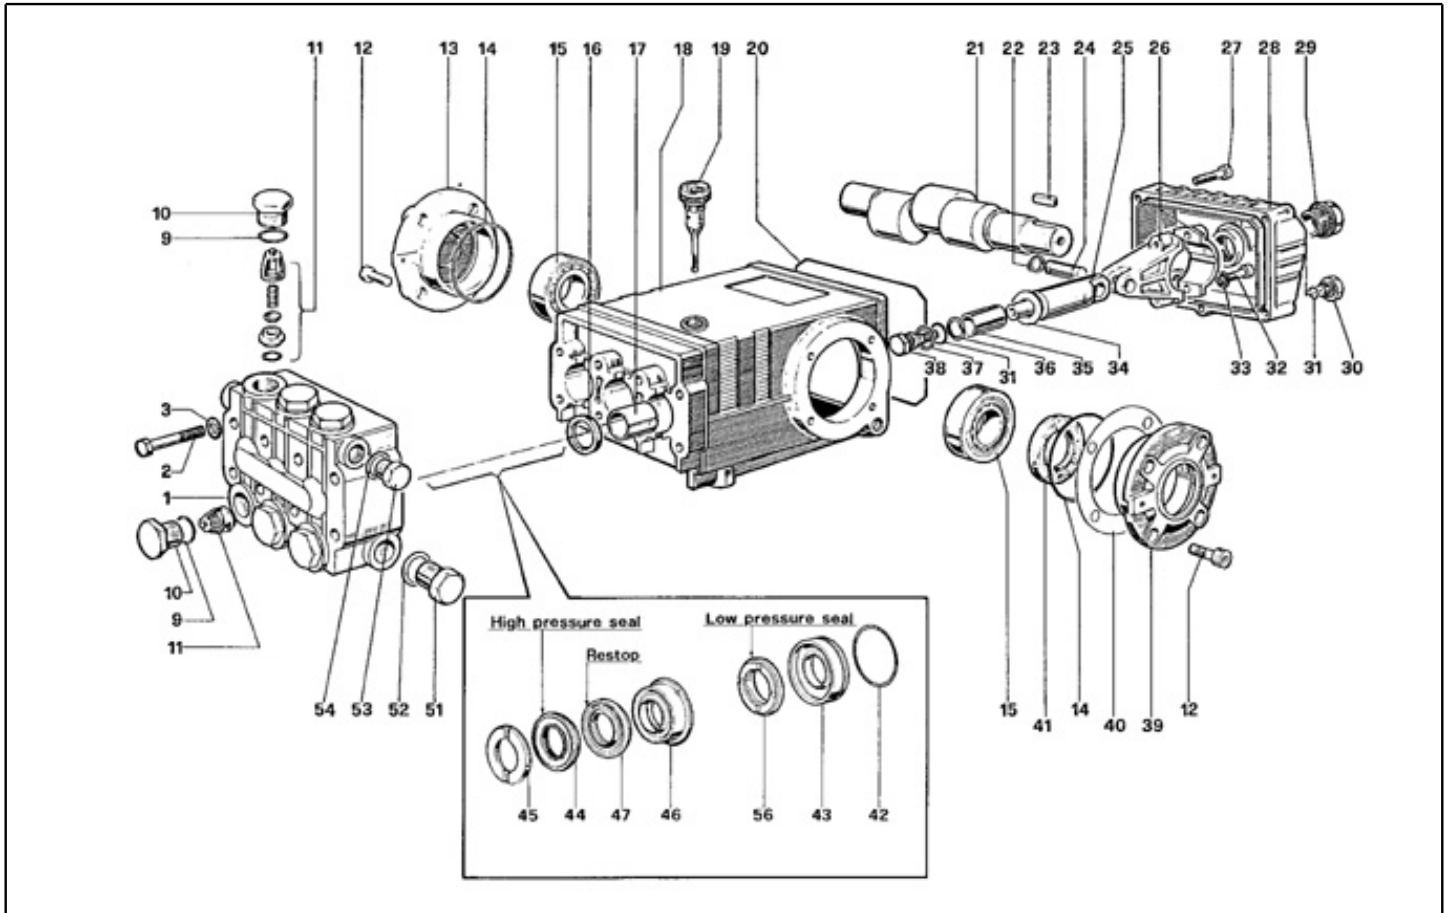

Ref. K	Part n.	Customer part n.	Description	Quantity	Validity		Price
					From	To	
0001	MFVR41492	00041492	HEAD TS 1511 OT58	1,00			--
0002	VTVT01111	00001111	SCREW TE M 8X70 UNI 5737 A.10.9	8,00			--
0003	VTRS01072	00001072	WASHER D. 8 TC	8,00			--
0009	S GUGO01033	00001033	O-RING D. 20.24 X 2.62 NBR 90SH	6,00			--
0010	RCDS01087	00001087	CAP M24X2X16 OTT	6,00			--
0011	S VVAM01104	00001104	VALVE UNIT W 70-151	6,00			--
0012	VTVT01118	00001118	SCREW TCEI M 8X16 ZC. UNI 5931	8,00			--
0013	MFVR03576	00003576	CRANKASE COVER W151	1,00			--
0014	GUGO01041	00001041	O-RING D. 67.95 X 2.62 NBR 70SH	2,00			--
0015	CUVR09205	00009205	ROLLER BEARING 32206 A	2,00			--
0016	S GUGO01000	00001000	OIL SEAL 22X 32X 5 NBR70	3,00			--
0017	PVVR01011	00001011	BUSHING W 151	3,00			--
0018	MFVR41490	00041490	PUMP CRANKCASE TS 1521	1,00			--
0019	PVVR01011	00001011	BUSHING W 151	3,00			--
0020	GUGO34590	00034590	O-RING D. 133.02 X 2.62 NBR 70SH	1,00			--
0021	ALMO40001		SHAFT TS 1991 USA	1,00			--
0022	VTAE14016	00014016	CIRCLIP D. 12 UNI 7435	6,00			--
0023	VTVR41531	00041531	KEY 8X 7X35 UNI 6604A	1,00			--
0024	PVVR01085	00001085	GUDGEON D.13X35 W151	3,00			--
0025	PVVR15130	00015130	PISTON GUIDE WS201	3,00			--
0026	BLVR01009	00001009	CONNECTING ROD W 151	3,00			--
0027	VTVT01116	00001116	SCREW TCEI 6X30 UNI5931	5,00			--
0028	MFVR03582	00003582	CRANKASE COVER W 151 POS	1,00			--
0029	PVVR01083	00001083	OIL INDICATOR G 3/4 W70-151	1,00			--
0030	RCDS01088	00001088	CAP 1/4X 9 M WW90	1,00			--
0031	S GUGO01036	00001036	O-RING D. 10.82 X 1.78 NBR 70SH	4,00			--
0032	VTVT01120	00001120	SCREW TCEI 8X35 UNI5931	6,00			--
0034	S VTRS01753	00001753	WASHER D.14X28 X0,5	3,00			--
0035	PIVR01066	00001066	PISTON D.20X50 W 151	3,00			--
0036	S GUVR00994	00000994	ANTI-EXTR.RING W151	3,00			--
0037	S VTRS01076	00001076	WASHER D.14X18,5X0,5	3,00			--
0038	S PVVR01107	00001107	PISTON BOLT IP W151	3,00			--
0039	MFVR03583	00003583	CRANKASE COVER W151	1,00			--
0040	PVVR01016	00001016	THICKNESS 0,1 W 151	2,00			--
0041	S GUGO01003	00001003	OIL SEAL 30X 55X 7 NBR70	1,00			--
0042	S GUGO01042	00001042	O-RING D. 34.6 X 1.78 NBR 70SH	3,00			--
0043	S PVVR00977	00000977	PACKING RETAIN. W151	3,00			--
0044	S GUVR00981	00000981	PACKING W151	3,00			--
0045	S PVVR00985	00000985	HEAD RING W151	3,00			--
0046	S PVVR15195	00015195	INTERMED. RING VEDI 34589	3,00			--
0047	S GUVR15196	00015196	RING VEDI 34587	3,00			--
0051	RCDS01091	00001091	CAP 1/2X10 M	1,00			--
0052	VTRS01075	00001075	WASHER D.21,5X27 ALL	1,00			--
0053	RCDS01090	00001090	CAP 3/8X13 M WW90	1,00			--