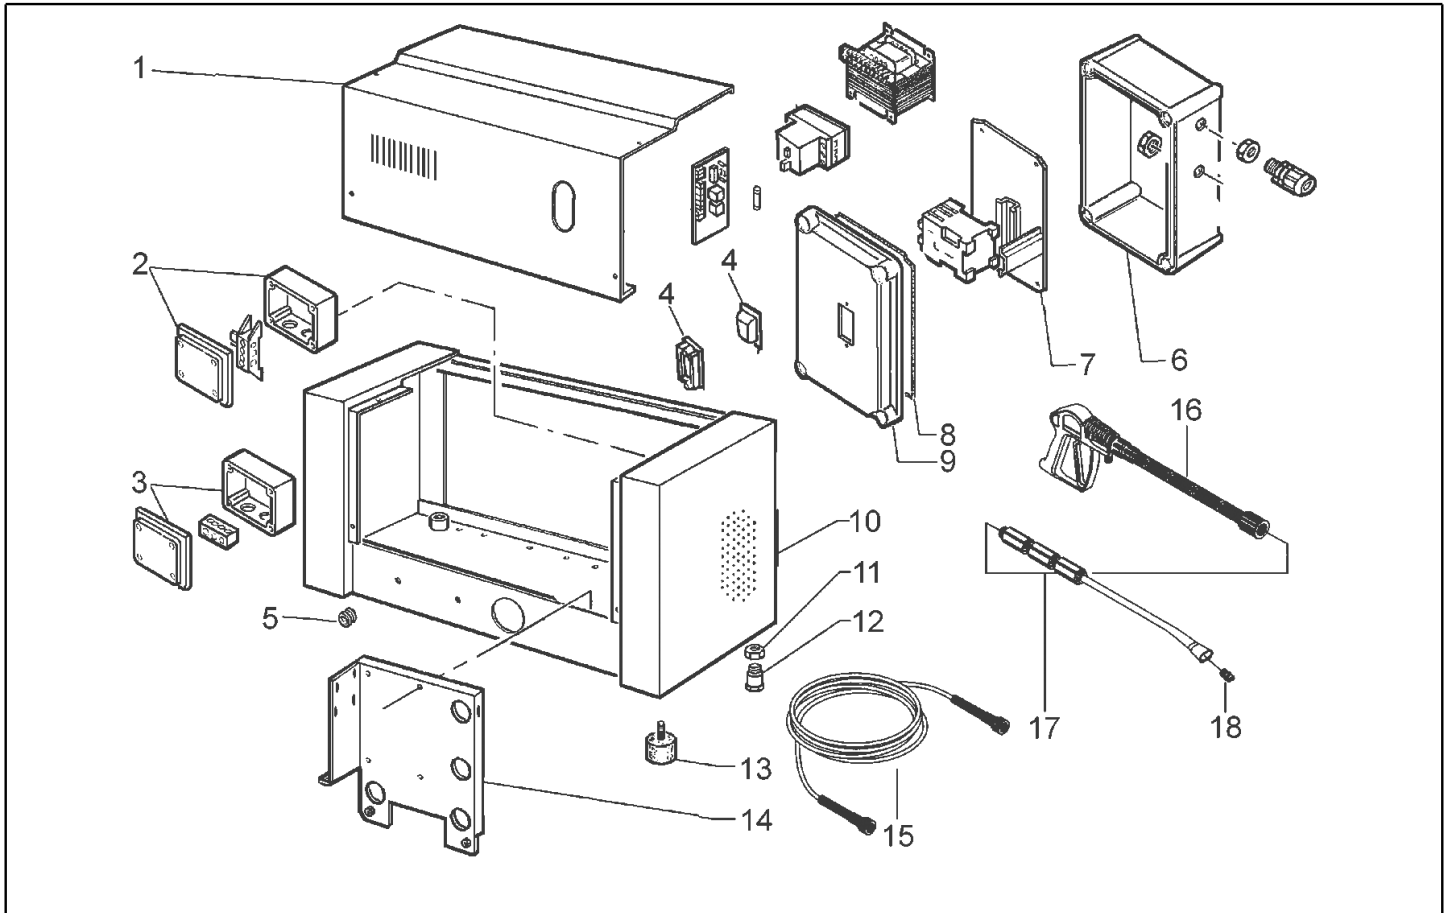

Ref. K	Part n.	Customer part n.	Description	Quantity	Validity		Price
					From	To	
0001	LAFN73843	00073843	ANT. PANEL MDS INX 30/100	1,00			--
0002	MEVR71533	00071533	BOX 120X80X50	1,00			--
0003	MEVR71533	00071533	BOX 120X80X50	1,00			--
0004	MEVR32332	00032332	FRAME IP 55 ISK MS 25	1,00			--
0005	MEVR72910	00072910	FAIR-LEAD D.9x18x21 (S518)	1,00			--
0006	MEVR71752	00071752	BOX NICO	1,00			--
0007	LAFN71786	00071786	PLATE SR TST	1,00			--
0008	GUVR71755	00071755	GASKET QUADRO EL.SK	1,00			--
0009	MEVR71753	00071753	COVER NICO	1,00			--
0010	LAFN73842	00073842		1,00			--
0011	MEVR87377	00087377	LOCKNUT PG 16 BK	1,00			--
0012	MEVR87382	00087382	FAIR-LEAD PG 16 SC BK	1,00			--
0013	ABGO76326	00076326	VIBRATION DAMP. CL.40X30-M10X23+M10F 60SH	4,00			--
0014	LAFN73845	00073845	BOX SUPPORT MDS INX 30/100	1,00			--
0015	TBAP40009		H.P. HOSE R2 MT 10 5/16" C/2 IRV IX	1,00		24/04/2008	--
0015	TBAP40021		H.P. HOSE R2 MT 20 3/8" C/2 IRV IX	1,00	25/04/2008		--
0016	IPPR40010		GRIP G 5100+P.330 +M22 SW.M V	1,00	16/04/2014		--
0016	IPPR89429		GRIP G 4500 - P.330 -M22SW.M V	1,00		15/04/2014	--
0017	LCPR12976	00012976	EXTENSION P 70	1,00			--
0018	UGLN02304	00002304	NOZZLE 1/4 25065	1,00		02/05/2006	--
0018	UGLN49995	00049995	NOZZLE LECH 1/4 25065	1,00	03/05/2006		--