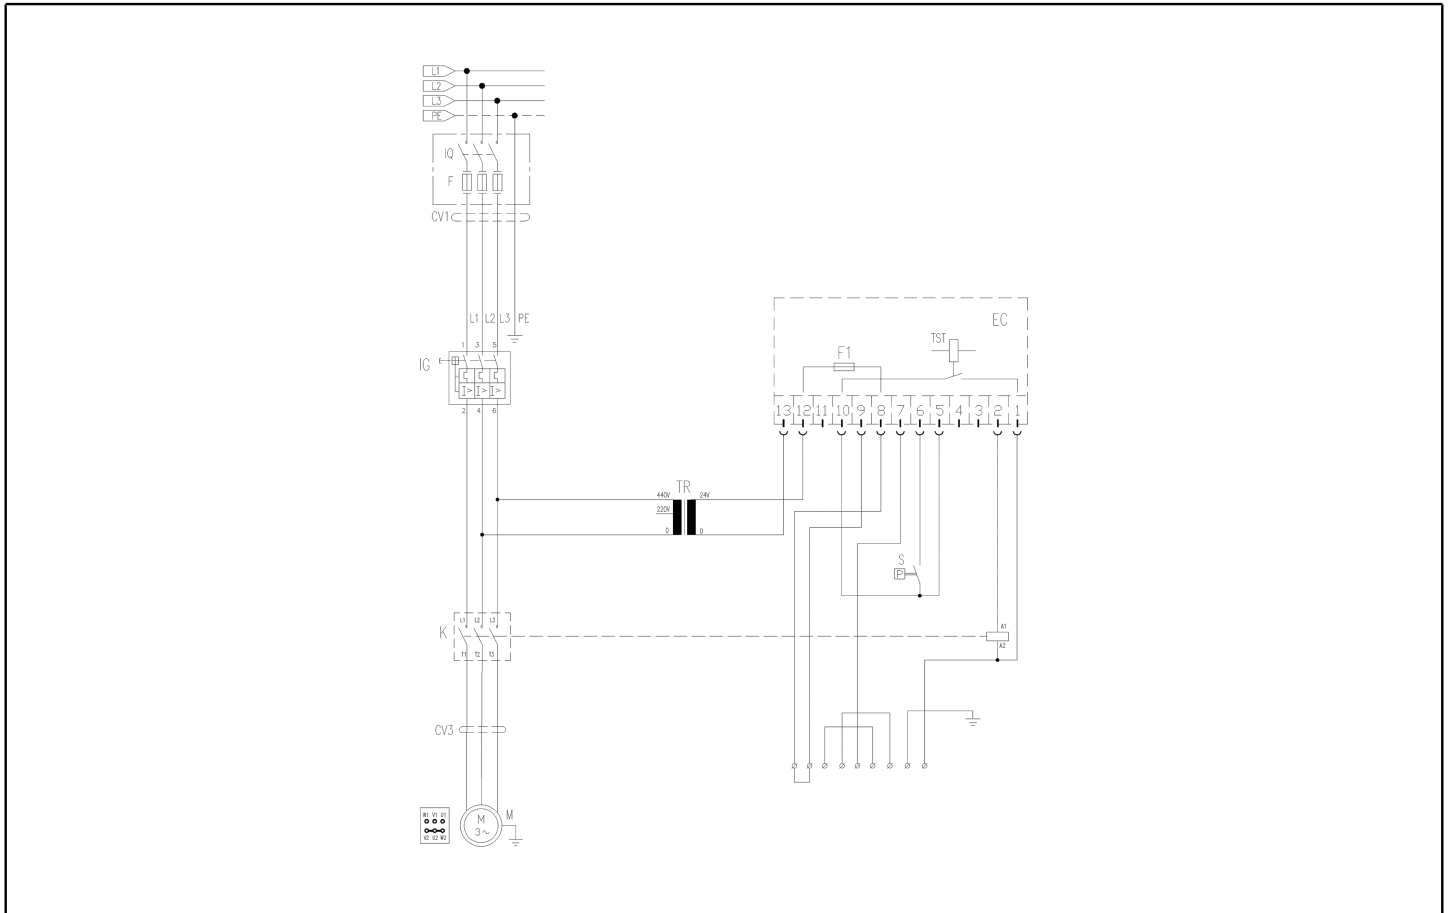

Ref. K	Part n.	Customer part n.	Description	Quantity	Validity		Price
					From	To	
K	METT40019		CONTACTOR SIE 3RT 2025-1AC20 24V	1,00	18/02/2015		--
K	METT40634	00040634	CONTACTOR CGE CL 25A 300T1 24V 5/60	1,00		17/02/2015	--
S	MEPF87717	00087717	PRESSURE SWITCH ST 261 N.A.	1,00			--
EC	MECE41579	00041579	PCB MDS T-ST.	1,00			--
F1	MEVR35744	00035744	FUSE 5X20 T 2,5A	1,00			--
GA	MECI88055	00088055	FLOATER G3/4 ELEC. P/SML	1,00		09/10/2005	--
IG	MECI71645	00071645	SWITCH WMX MS 25 10-16 A	1,00			--
TR	METR40002		TRANSFORMER 35VA 220-440/24 50/60HZ	1,00			--
EVA	MEEV72458	00072458	SOLENOID VALVE 1/2 "SIRAI" WATER	1,00		09/10/2005	--