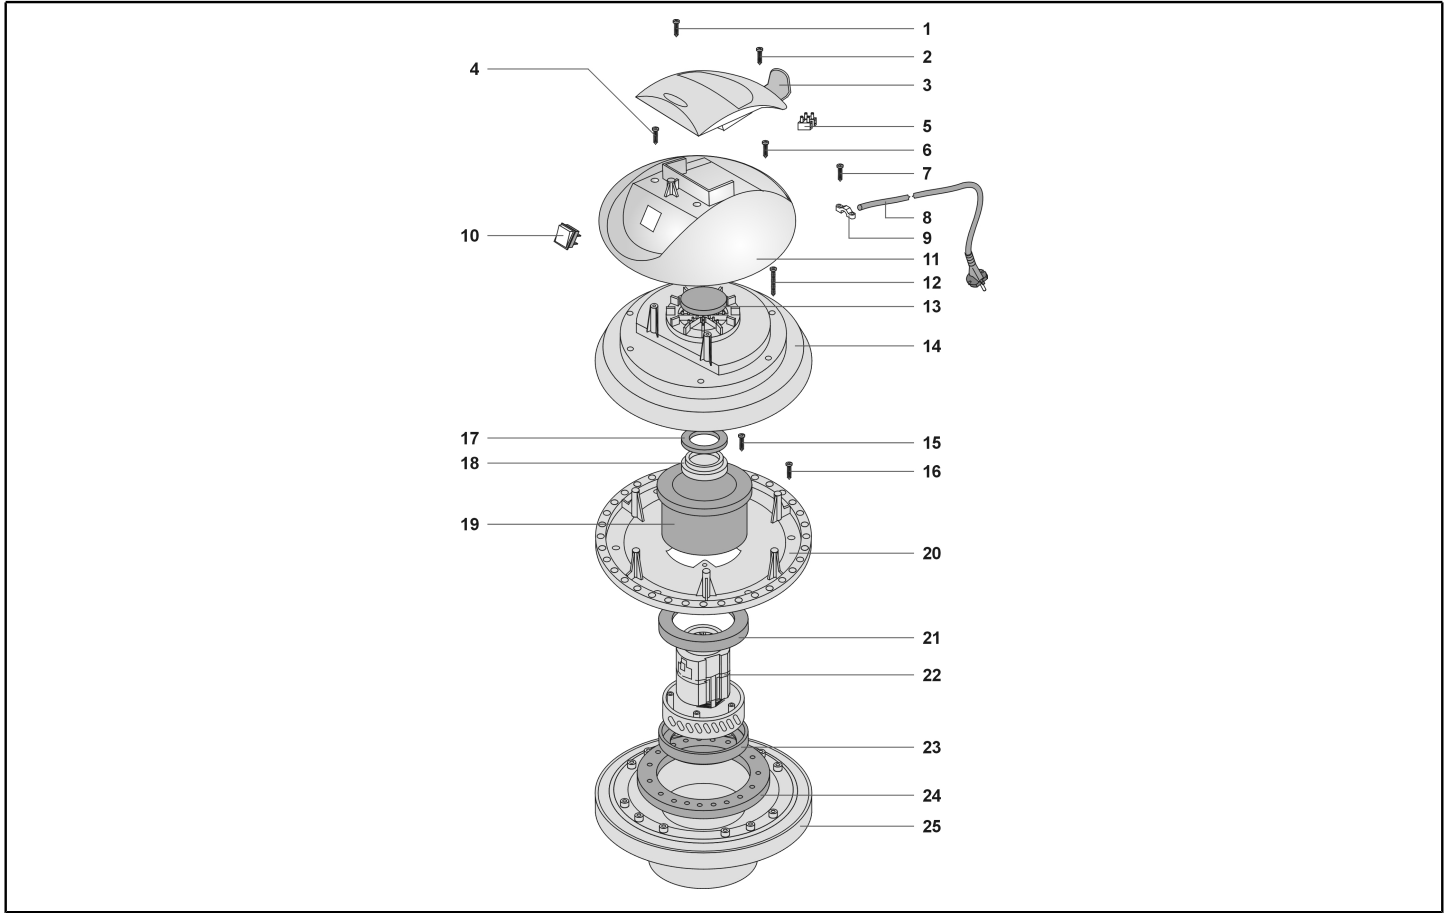

Ref. K	Part n.	Part n. 2	Description	Quantity	Validity		Price
					From	To	
*	MECB01821		WIRING 40CM MOTOR-TP 1200	1,00			--
*	FSVR00127		CLAMP	1,00			--
0001	VTVT71961		SCREW PFU TMT PHL 5X20 ZN NERA	1,00			--
0002	VTVT71961		SCREW PFU TMT PHL 5X20 ZN NERA	1,00			--
0003	MPVR09823		HANDLE YES IPC GREEN	1,00			--
0004	VTVT71961		SCREW PFU TMT PHL 5X20 ZN NERA	2,00			--
0005	MECB01161		TERMINAL BOARD 300-500 2P RAD	1,00			--
0006	VTVT71961		SCREW PFU TMT PHL 5X20 ZN NERA	2,00			--
0007	VTVT71961		SCREW PFU TMT PHL 5X20 ZN NERA	2,00			--
0008	MECB28672		ELECTRIC CORD 2X1 MT.8,5	1,00			--
0009	MPVR28690		CABLE CLAMP	1,00			--
0010	MECI72195		ANTISPLASH SWITCH	1,00			--
0011	PMVR06121		BLACK FR.COVER YES HP	1,00			--
0012	VTVT71971		SCREW PAT TMT PHL 5X35 BLACK	6,00			--
0013	FTDP38064		FILTER MTP/65 H=15 D.95	1,00			--
0014	MPVR09932		COVERING YES VE-IPC	1,00			--
0015	VTVT72055		SCREW PFU TMT PHL 5X25 ZN BLACK	4,00			--
0016	VTVT71961		SCREW PFU TMT PHL 5X20 ZN NERA	6,00			--
0017	MPVR38371		WASHER H8 D85X65	1,00			--
0018	MPVR86282		RING MOTORE H=7 (15) PLAST.	1,00			--
0019	FTDP38066		FILTER PHONO H=75	1,00			--
0020	MPVR09964		MOTOR SUPPORT YES IPC GREEN	1,00			--
0021	GUGO28683		"L" GASKET W/O HOLES H=5,5	1,00			--
0022	MOMO40006		MOT.BS282 1200W 220-240 50/60 MONO	1,00			--
0023	GUVR00397		"L" GASKET S/F H=16	1,00			--
0024	FTDP38067		WASHER MTP 65MM 18D 230X145	1,00			--
0025	PMBA00625		BASE 500 SING./STAGE W/BL.GAS.	1,00			--

Ref. K	Part n.	Part n. 2	Description	Quantity	Validity		Price
					From	To	
0001	PMVR06256		DRUM PL.500/27W C/Q NE	1,00			--
0002	MPVR09047		PIPE UNION R155 BLACK C/PUL.GR-IPC	1,00			--
0003	GUGO28701		GASKET D.38	1,00			--
0004	GUGO28736		GASKET R 205 BLACK	1,00			--
0005	MPVR28696		DEFLECTOR 99	1,00			--
0006	VTVT71966		SCREW PAT TMT PHL 5X30 BLACK	4,00			--
0007	CHVR28735		COMPLETE PLASTIC HOOK BLACK	2,00			--
0008	VTVR71992		RIVET 4,8X17	4,00			--