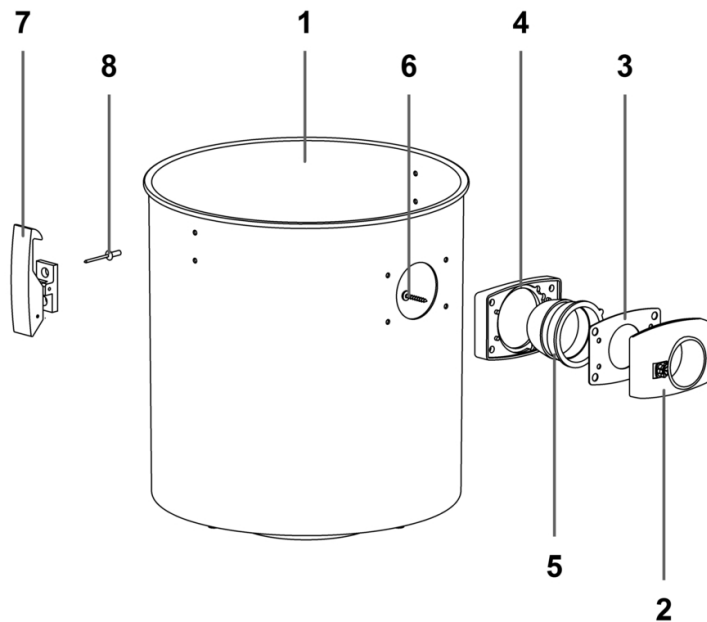

Ref. K	Part n.	Part n. 2	Description	Quantity	Validity		Price
					From	To	
*	MECB01821		WIRING 40CM MOTOR-TP 1200	1,00			--
*	FSVR00127		CLAMP	1,00			--
0001	VTVT71961		SCREW PFU TMT PHL 5X20 ZN NERA	1,00			--
0002	VTVT71961		SCREW PFU TMT PHL 5X20 ZN NERA	1,00			--
0003	MPVR09823		HANDLE YES IPC GREEN	1,00			--
0004	VTVT71961		SCREW PFU TMT PHL 5X20 ZN NERA	2,00			--
0005	MECB01161		TERMINAL BOARD 300-500 2P RAD	1,00			--
0006	VTVT71961		SCREW PFU TMT PHL 5X20 ZN NERA	2,00			--
0007	VTVT71961		SCREW PFU TMT PHL 5X20 ZN NERA	2,00			--
0008	MECB28672		ELECTRIC CORD 2X1 MT.8,5	1,00			--
0009	MPVR28690		CABLE CLAMP	1,00			--
0010	MECI72195		ANTISPLASH SWITCH	1,00			--
0011	PMVR06121		BLACK FR.COVER YES HP	1,00			--
0012	VTVT71971		SCREW PAT TMT PHL 5X35 BLACK	6,00			--
0013	FTDP38064		FILTER MTP/65 H=15 D.95	1,00			--
0014	MPVR09932		COVERING YES VE-IPC	1,00			--
0015	VTVT72055		SCREW PFU TMT PHL 5X25 ZN BLACK	4,00			--
0016	VTVT71961		SCREW PFU TMT PHL 5X20 ZN NERA	6,00			--
0017	MPVR38371		WASHER H8 D85X65	1,00			--
0018	MPVR86282		RING MOTORE H=7 (15) PLAST.	1,00			--
0019	FTDP38066		FILTER PHONO H=75	1,00			--
0020	MPVR09964		MOTOR SUPPORT YES IPC GREEN	1,00			--
0021	GUGO28683		"L" GASKET W/O HOLES H=5,5	1,00			--
0022	MOMO40006		MOT.BS282 1200W 220-240 50/60 MONO	1,00			--
0023	GUVR00397		"L" GASKET S/F H=16	1,00			--
0024	FTDP38067		WASHER MTP 65MM 18D 230X145	1,00			--
0025	PMBA00625		BASE 500 SING./STAGE W/BL.GAS.	1,00			--

Ref. K	Part n.	Part n. 2	Description	Quantity	Validity		Price
					From	To	
A	KTRI02133		KIT RING+FILT+BASK 500 CONIC. SAN	1,00			--
0001	MPVR36522		FILTER RING 500	1,00			--
0002	FTDP00547		FILTER POLY AN3-500 CON REG H180	1,00			--
0003	MPVR35490		LOWER CONICAL BASKET 300	1,00			--
0004	MPVR40521		NET ANTIFOAM BODY HIGH	1,00			--
0005	RCGR40008		HIGH FLOAT 99 W/GASKET 37 SHA	1,00			--
0006	MPVR35796		PLASTIC SLEEVE D.8	4,00			--
0007	VTVT36751		SCREW PAT TMT PHL 5X25	4,00			--