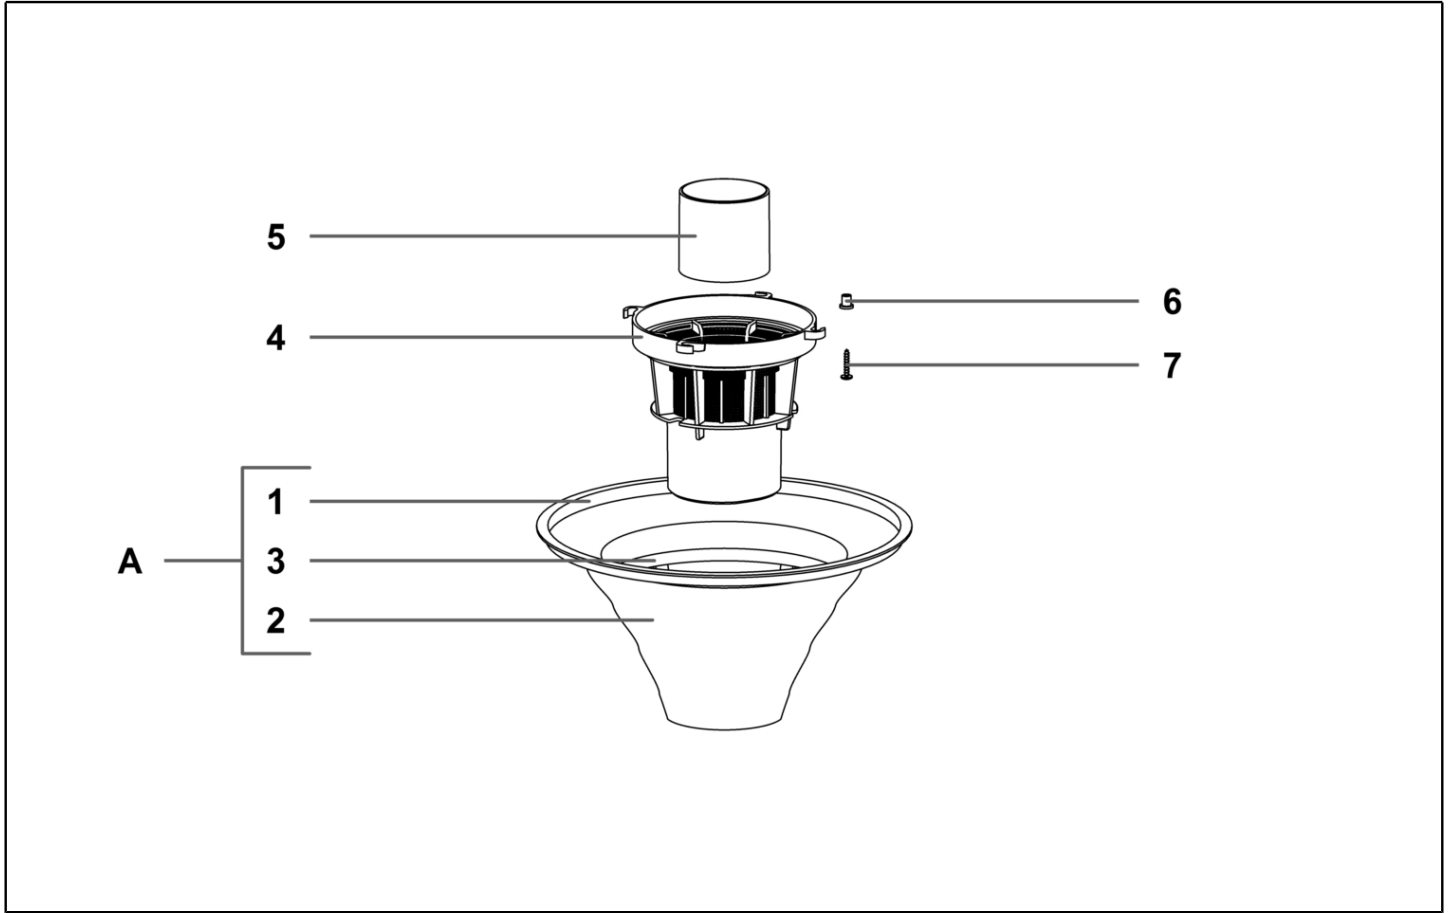

**IPC**

**Spare parts list**

Ref: ASDO15072

Model: VACUUM CLEANER YP1/27W&D YES 215/27 HP C

IPC Integrated Professional Cleaning

**IPC Soteco**

Ref. K	Part n.	Part n. 2	Description	Quantity	Validity		Price
					From	To	
0001	PMTA08352		HEAD YES 215/515 HP MONO VEI/N	1,00			--
0002	KTRI04435		FILTERING KIT YES SANIFIC. COMPL.	1,00			--
0003	PMFU02535		DRUM PL.515/27 C/Q G6/VEI COMP	1,00			--
0004	CARR01581		BLACK TROLLEY 200/500 SQUARE	1,00			--

Ref. K	Part n.	Part n. 2	Description	Quantity	Validity		Price
					From	To	
A	KTRI02133		KIT RING+FILT+BASK 500 CONIC. SAN	1,00			--
0001	MPVR36522		FILTER RING 500	1,00			--
0002	FTDP00547		FILTER POLY AN3-500 CON REG H180	1,00			--
0003	MPVR35490		LOWER CONICAL BASKET 300	1,00			--
0004	MPVR40521		NET ANTIFOAM BODY HIGH	1,00			--
0005	RCGR40008		HIGH FLOAT 99 W/GASKET 37 SHA	1,00			--
0006	MPVR35796		PLASTIC SLEEVE D.8	4,00			--
0007	VTVT36751		SCREW PAT TMT PHL 5X25	4,00			--

Ref. K	Part n.	Part n. 2	Description	Quantity	Validity		Price
					From	To	
0001	PMVR06256		DRUM PL.500/27W C/Q NE	1,00			--
0002	MPVR09047		PIPE UNION R155 BLACK C/PUL.GR-IPC	1,00			--
0003	GUGO28701		GASKET D.38	1,00			--
0004	GUGO28736		GASKET R 205 BLACK	1,00			--
0005	MPVR28696		DEFLECTOR 99	1,00			--
0006	VTVT71966		SCREW PAT TMT PHL 5X30 BLACK	4,00			--
0007	CHVR28735		COMPLETE PLASTIC HOOK BLACK	2,00			--
0008	VTVR71992		RIVET 4,8X17	4,00			--