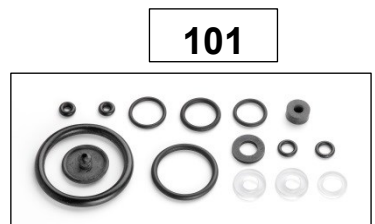

Drucksprühgeräte
Pressure sprayer
Pulvérisateur à pression

* Im Dichtungssatz enthalten
Included in seal set
Inclus dans le kit de joint

Bild Nr. REF.N° POS.N°	BEST.-NR. PART-N° N° d. PIECE	BEZEICHNUNG	DESCRIPTION	DÉSIGNATION	Anzahl Qty. Qte.
2	540852.0000	Fußring, blau 8L RAL5012	Bottom ring 8L blue	Socle 8L Bleu	1
3	540520.0000	Einfülltrichter Prima 8 RAL5012	Filler funnel Prima 8 Ral5012	Entonnoir de Remplissage Prima 8 Ral5012	1
4	728005.0000	Pumpe kpl., schwarz	Pump complete, black	Pompe compl., noir	1
5	540415.0000	O-Ring Ø26x3FPM 70 C5	O-ring 26X3FPM 70 C5	Joint torique 26X3FPM 70 C5	1
7	540416.0000	Ventilmembrane - säurefest	Valve membran EPDM	Mebrane Valvule	1
8	540410.0000	O-Ring Ø38x5 EPDM 70 Peroxidverne	O-ring 38X5 EPDM 70	Joint torique 38X5 EPDM 70	1
9	540377.0000	Führungsschalenhälfte	Guide shell	Bouclier Guidage	2
10	727965.0000	Entlüftungsventil kpl.	Pressure release valve	Soupape de Décompression	1
11	521400.0000	Schlauchanschlussmutter	Hose terminal nut	Ecrou de Raccordement	1
12	715450.0000	Steigleitung kpl.	Riser duct, complete	Colonne Montante cpl.	1
14	532550.0000	Spritzschlauch NW6x3x1200 lg. PVC	Spraying hose NW6X3X1200 lg. PVC	Tuyau Gicler Nw6X3X1200 lg. PVC	1
15	728002.0000	Schnellschlussventil kpl. (CM 50/80; SOX 5)	quick-acting valve, compl. (CM 50/80; SOX 5)	Robinet Gachette cpl. (CM 50/80; SOX 5)	1
16	728938.0000	Schlauchtülle mit Dichtung, kpl.	Hose grommet incl. seal, cpl.	Flasque avec O-Ring cpl.	1
18	613320.0000	Filtersieb	Filter sieve	Crible de filtage	1
19	728151.0000	Spritzleitung kpl.mit SSV, ohne Sprühlanze	Spraying conduit, complete incl. SSV	Conduite de Pulvérisation cpl.avec Ssv	1
20	540672.0000	Verbindungsstück	Connection	Pièce de Connexion	1
21	539358.0000	Überwurfmutter	Coupling nut	Raccord	1
22	728307.0000	Verlängerungsrohr kpl. CM 50	Extension pipe CM 50	Tuyau Allongement CM 50	4
23	728306.0000	Sprührohr komplett CM 50/80	Spray lance, complete CM 50/80	Lance cpl. CM 50/80	1
24	540409.0000	Düsenmundstück PVDF 376-90	Nozzle PVDF 376-90	Gicleur PVDF 376-90	1
25	728004.0000	Düse kpl. (CM 50/80; SOX 5)	Nozzle, complete (CM 50/80; SOX 5)	Gicleur, cpl. (CM 50/80; SOX 5)	1
26	520260.0000	Tragriemen	Carrying strap	Bretelle	1
100	977102.0000	Gebrauchsanweisung CM 50/CM 80	Instruction for use CM 50/CM 80	Mode d'Emploi CM 50/CM 80	1
101	728008.0000	(SB) Satz Dichtungen (SOX 5,8 Und CM 50,80)	(SB) Set of seals (SOX 5,8 and CM 50,80)	SB Jeu de Joint (Sox 5,8 Und CM 50,80)	1