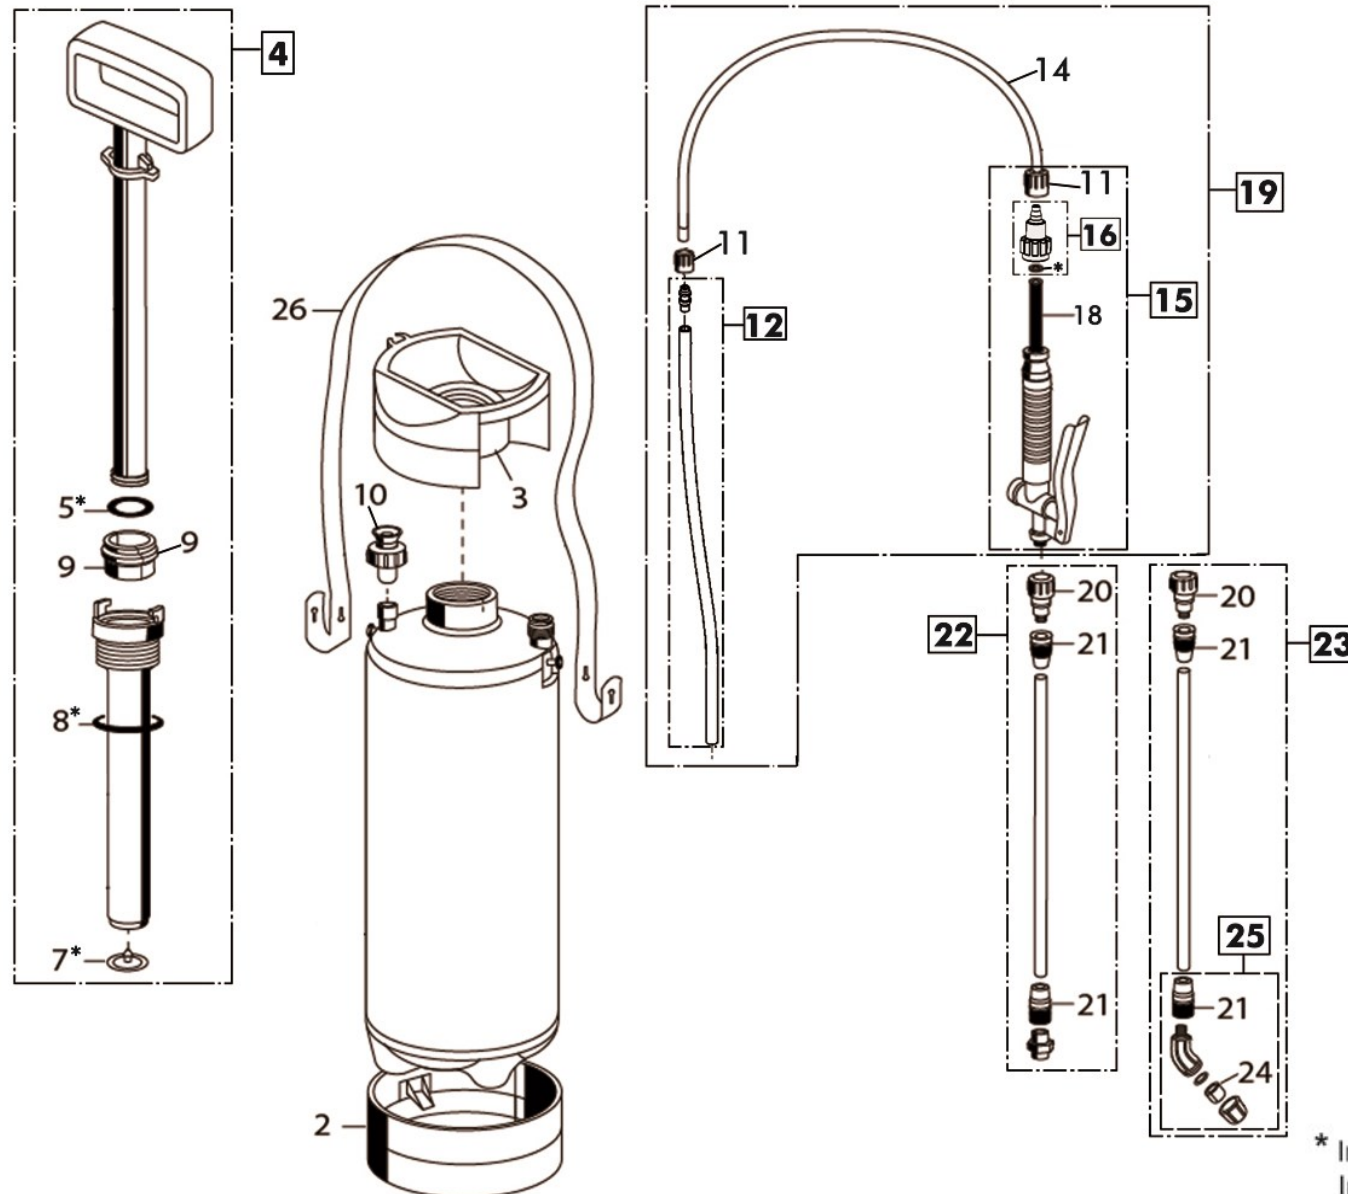

Drucksprühgeräte
Pressure sprayer
Pulvérisateur à pression

* Im Dichtungssatz enthalten
Included in seal set
Inclus dans le kit de joint

Bild Nr. REF.N° POS.N°	BEST.-NR. PART-N° N° d. PIECE	BEZEICHNUNG	DESCRIPTION	DÉSIGNATION	Anzahl Qty. Qte.
2	540852.0000	Fußring, blau 8L RAL5012	Bottom ring 8L blue	Socle 8L Bleu	1
3	540520.0000	Einfülltrichter Prima 8 RAL5012	Filler funnel Prima 8 Ral5012	Entonnoir de Remplissage Prima 8 Ral5012	1
4	728005.0000	Pumpe kpl., schwarz	Pump complete, black	Pompe compl., noir	1
5	540415.0000	O-Ring Ø26x3FPM 70 C5	O-ring 26X3FPM 70 C5	Joint torique 26X3FPM 70 C5	1
7	540416.0000	Ventilmembrane - säurefest	Valve membran EPDM	Mebrane Valvule	1
8	540410.0000	O-Ring Ø38x5 EPDM 70 Peroxidverne	O-ring 38X5 EPDM 70	Joint torique 38X5 EPDM 70	1
9	540377.0000	Führungsschalenhälfte	Guide shell	Bouclier Guidage	2
10	727965.0000	Entlüftungsventil kpl.	Pressure release valve	Soupape de Décompression	1
11	521400.0000	Schlauchanschlussmutter	Hose terminal nut	Ecrou de Raccordement	1
12	715450.0000	Steigleitung kpl.	Riser duct, complete	Colonne Montante cpl.	1
14	532550.0000	Spritzschlauch NW6x3x1200 lg. PVC	Spraying hose NW6X3X1200 lg. PVC	Tuyau Gicler Nw6X3X1200 lg. PVC	1
15	728002.0000	Schnellschlussventil kpl. (CM 50/80; SOX 5)	quick-acting valve, compl. (CM 50/80; SOX 5)	Robinet Gachette cpl. (CM 50/80; SOX 5)	1
16	728938.0000	Schlauchtülle mit Dichtung, kpl.	Hose grommet incl. seal, cpl.	Flasque avec O-Ring cpl.	1
18	613320.0000	Filtersieb	Filter sieve	Crible de filtage	1
19	728151.0000	Spritzleitung kpl.mit SSV, ohne Sprühlanze	Spraying conduit, complete incl. SSV	Conduite de Pulvérisation cpl.avec Ssv	1
20	540672.0000	Verbindungsstück	Connection	Pièce de Connexion	1
21	539358.0000	Überwurfmutter	Coupling nut	Raccord	1
22	728307.0000	Verlängerungsrohr kpl. CM 50	Extension pipe CM 50	Tuyau Allongement CM 50	4
23	728306.0000	Sprührohr komplett CM 50/80	Spray lance, complete CM 50/80	Lance cpl. CM 50/80	1
24	540409.0000	Düsenmundstück PVDF 376-90	Nozzle PVDF 376-90	Gicleur PVDF 376-90	1
25	728004.0000	Düse kpl. (CM 50/80; SOX 5)	Nozzle, complete (CM 50/80; SOX 5)	Gicleur, cpl. (CM 50/80; SOX 5)	1
26	520260.0000	Tragriemen	Carrying strap	Bretelle	1
100	977102.0000	Gebrauchsanweisung CM 50/CM 80	Instruction for use CM 50/CM 80	Mode d'Emploi CM 50/CM 80	1
101	728008.0000	(SB) Satz Dichtungen (SOX 5,8 Und CM 50,80)	(SB) Set of seals (SOX 5,8 and CM 50,80)	SB Jeu de Joint (Sox 5,8 Und CM 50,80)	1