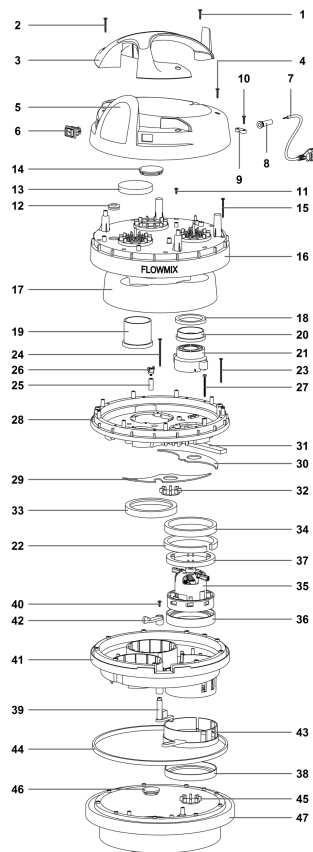

Ref. K	Part n.	Customer part n.	Description	Quantity	Validity		Price
					From	To	
0041	MPVR08184	020631NE	MOTOR SUPPORT FLOW MIX 2 MOT BLACK	1,00			--
0042	MPVR07264	020688	COMPOUND LEVER FOR GATE VALVE	1,00			--
0043	MPVR07261	020686	GATE VALVE	1,00			--
0044	GUVR00427	020842	GASKET 6X12 DIA 380	1,00			--
0045	MPVR28748	00468	AUTOMATIC VALVE	2,00			--
0046	MPVR38058	03519	BASE CAP	1,00			--
0047	MPVR38059	03108 PNE	BASE 600/400 W/STAT.PLATE BLACK	1,00			--