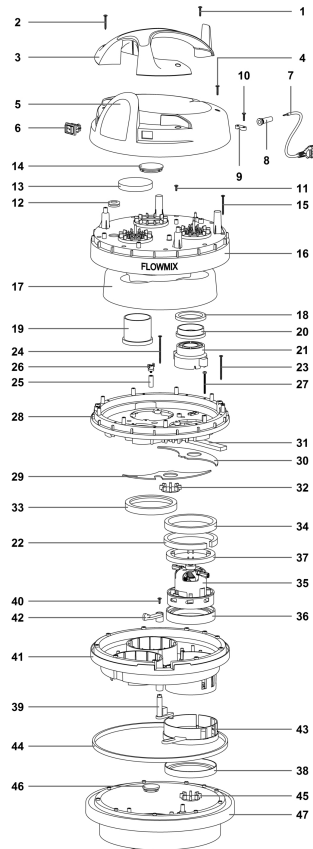

Ref. K	Part n.	Customer part n.	Description	Quantity	Validity		Price
					From	To	
0001	PMTA08377		HEAD TOPPER 429 F-M C/P VE/NE	1,00			--
0002	KTRI72229	04246	COMPL.FILTRATION KIT 400	1,00			--
0003	PMFU02530		DRUM 400 MARK. A430 FM NE/VEI	1,00			--
0004	KTRI40132	02994/MARK	DRAIN DEVICE D.34 COMP MARK	1,00			--
0005	CARR01429	00900 BASE/SCA	TROLLEY BASE MARKET FOR SPACER	1,00			--

Ref. K	Part n.	Customer part n.	Description	Quantity	Validity		Price
					From	To	
0001	LAFN09734	00918-1 V	HANDLE MARKET 400 BLACK	1,00			--
0002	MPVR02240	00917 V	VARNISHED SUPPORT TUBE	2,00			--
0003	LAFN03247	00913	"T" TUBE	2,00			--
0004	VTVR00396	01302NE	RIVET 4,8X17 BLACK	2,00			--
0005	VTVR00162	00914	HAND-WHEEL M 8X60	1,00			--
0006	LAFN06613	01403	PLATE LOCKING THREADED	1,00			--
0007	VTVR00396	01302NE	RIVET 4,8X17 BLACK	2,00			--
0008	MPVR08479	021567NE	TROLLEY BODY 400 MARKET B	1,00			--
0009	VTVT71960	01005	SCREW PAT TMT PHL 5X14 ZN BLACK	1,00			--
0010	Fsvr41221	02788	LIRA CLAMP D.34	1,00			--
0011	LAFN09549	030039	WHEEL PIN D.18X105 SP.1.5 ZN	2,00			--
0012	VTVT71966	01026	SCREW PAT TMT PHL 5X30 BLACK	8,00			--
0013	RTRT85069	00904	REAR WHEEL D.200	2,00			--
0014	MPVR85070	03835NE	WHEEL CAP D.200/250 BLACK	2,00			--
0015	MPVR28774	02967	LOCK PIVOT BRACKET	2,00			--
0016	MPVR86321	02557	BLOC. D.18	2,00			--
0017	VTVR00396	01302NE	RIVET 4,8X17 BLACK	2,00			--
0018	RTRT40020	020418	FRONT WHEEL D.80 W/PIVOT	2,00			--
0019	MPVR02288	06250	PLAST.TROLLEY HANDLE	2,00			--