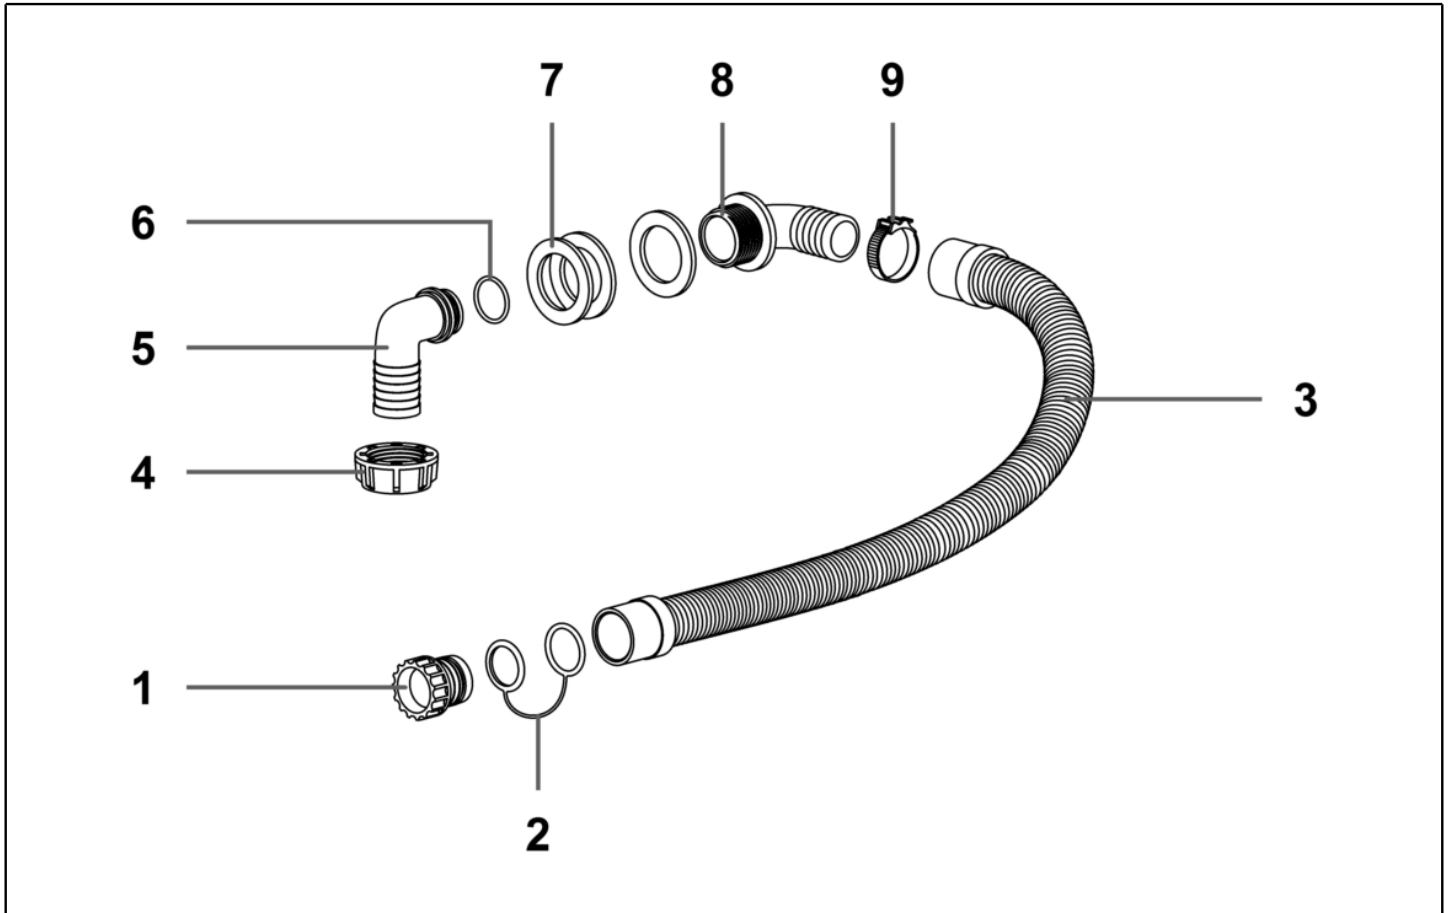

Ref. K	Part n.	Customer part n.	Description	Quantity	Validity		Price
					From	To	
0001	MPVR35807	00473	FILTER RING 400	1,00			--
0002	FTDP00523	02845 SAN	FILTER POLY AN4-600 CON REG H320	1,00			--
0003	MPVR09199	02833-1	CONICAL BASKET 400	1,00			--
0004	MPVR40521	021243NE	NET ANTIFOAM BODY HIGH	1,00			--
0005	RCGR40008	02676-1 G	HIGH FLOAT 99 W/GASKET 37 SHA	1,00			--
0006	MPVR35796	03706	PLASTIC SLEEVE D.8	4,00			--
0007	VTVT36751	03724	SCREW PAT TMT PHL 5X25	4,00			--
A	FTDP28733	03240 SAN	KIT RING+FILT+BASK.400 CONIC.SAN	1,00			--

Ref. K	Part n.	Customer part n.	Description	Quantity	Validity		Price
					From	To	
0001	MPVR10436	02764/C	PLASTIC TOP D.40 X 35 W/OR COMPL.	1,00			--
0002	MPVR41222	02812	TIE ROD CAP	1,00			--
0003	TBFX41220	02765	DRAIN TUBE D.34 L=600	1,00			--
0004	RCVR00341	02889	CONNECTION 1-1/4"	1,00			--
0005	RCVR00756	02888	RUBBER HOLDER UNION	1,00			--
0006	GUGO00345	07798	O-RING 28 X 2,5 NBR	1,00			--
0007	GUGO41219	00256	GASKET 60X40X4	3,00			--
0008	RCVR41224	02890	RUBBER HOLDER UNION CURVED 90°1-1/4	1,00			--
0009	FSVR00074	03592	CLIP 300X9	1,00			--