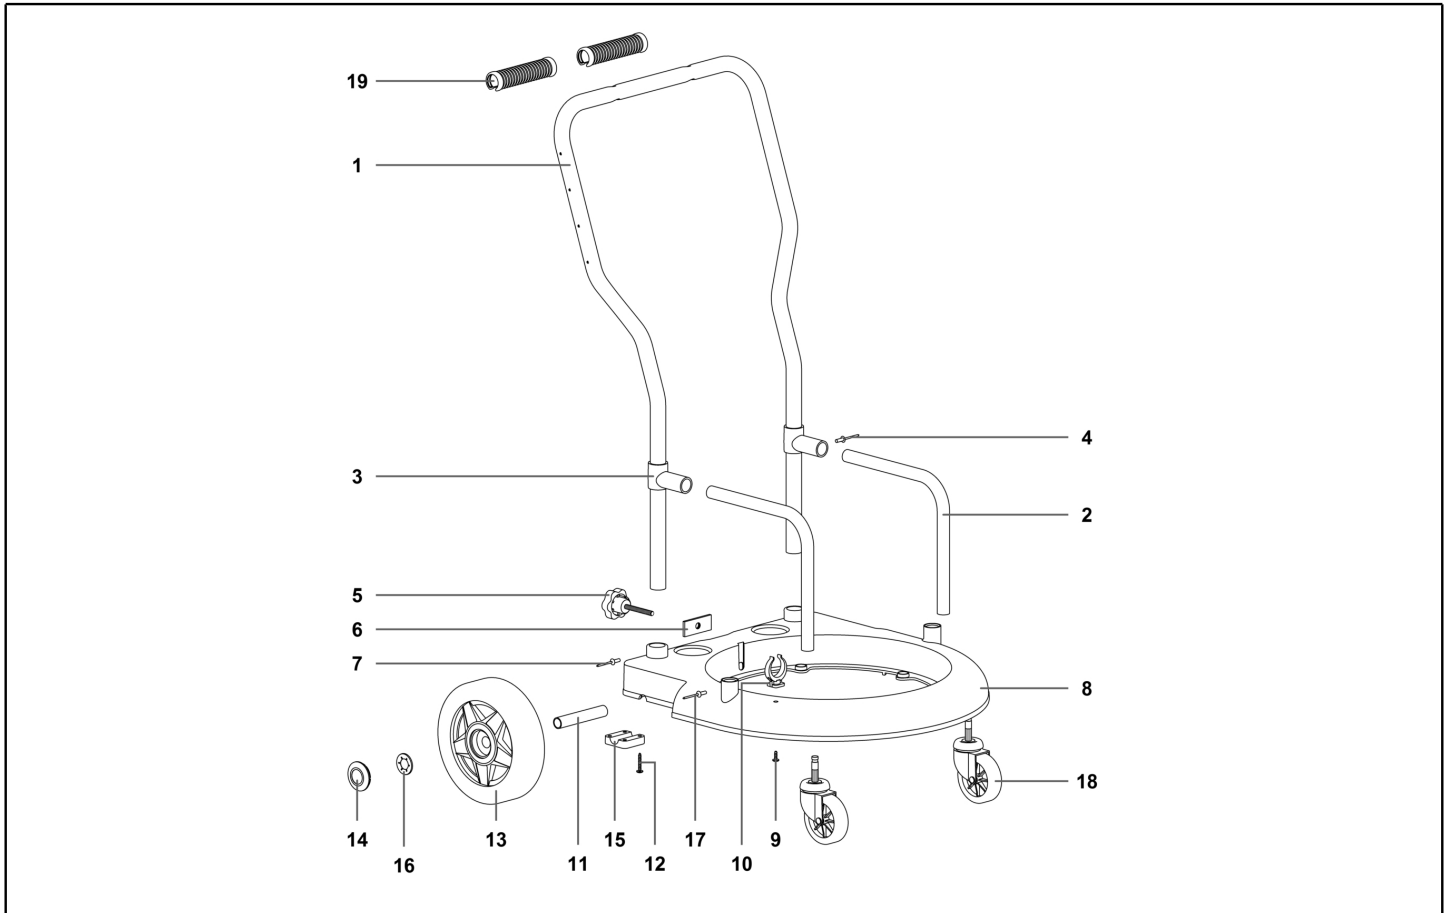

Ref. K	Part n.	Customer part n.	Description	Quantity	Validity		Price
					From	To	
0041	MPVR08184	020631NE	MOTOR SUPPORT FLOW MIX 2 MOT BLACK	1,00			--
0042	MPVR07264	020688	COMPOUND LEVER FOR GATE VALVE	1,00			--
0043	MPVR07261	020686	GATE VALVE	1,00			--
0044	GUVR00427	020842	GASKET 6X12 DIA 380	1,00			--
0045	MPVR28748	00468	AUTOMATIC VALVE	2,00			--
0046	MPVR38058	03519	BASE CAP	1,00			--
0047	MPVR38059	03108 PNE	BASE 600/400 W/STAT.PLATE BLACK	1,00			--

Ref. K	Part n.	Customer part n.	Description	Quantity	Validity		Price
					From	To	
0001	MPVR35807	00473	FILTER RING 400	1,00			--
0002	FTDP00523	02845 SAN	FILTER POLY AN4-600 CON REG H320	1,00			--
0003	MPVR09199	02833-1	CONICAL BASKET 400	1,00			--
0004	MPVR40521	021243NE	NET ANTIFOAM BODY HIGH	1,00			--
0005	RCGR40008	02676-1 G	HIGH FLOAT 99 W/GASKET 37 SHA	1,00			--
0006	MPVR35796	03706	PLASTIC SLEEVE D.8	4,00			--
0007	VTVT36751	03724	SCREW PAT TMT PHL 5X25	4,00			--
A	FTDP28733	03240 SAN	KIT RING+FILT+BASK.400 CONIC.SAN	1,00			--

Ref. K	Part n.	Customer part n.	Description	Quantity	Validity		Price
					From	To	
0001	MPVR10436	02764/C	PLASTIC TOP D.40 X 35 W/OR COMPL.	1,00			--
0002	MPVR41222	02812	TIE ROD CAP	1,00			--
0003	TBFX41220	02765	DRAIN TUBE D.34 L=600	1,00			--
0004	RCVR00341	02889	CONNECTION 1-1/4"	1,00			--
0005	RCVR00756	02888	RUBBER HOLDER UNION	1,00			--
0006	GUGO00345	07798	O-RING 28 X 2,5 NBR	1,00			--
0007	GUGO41219	00256	GASKET 60X40X4	3,00			--
0008	RCVR41224	02890	RUBBER HOLDER UNION CURVED 90°1-1/4	1,00			--
0009	FSVR00074	03592	CLIP 300X9	1,00			--