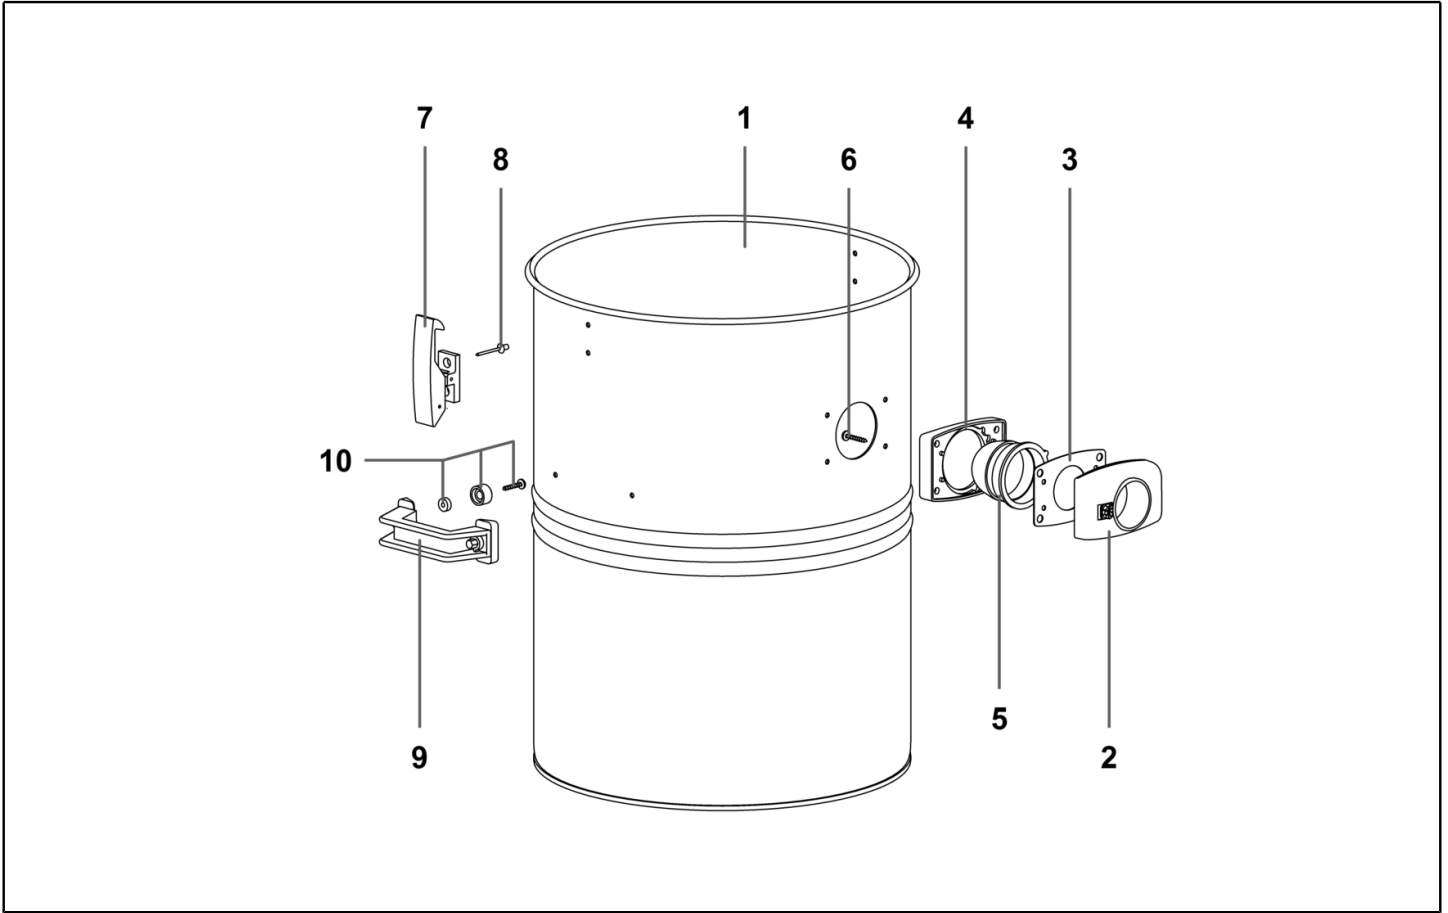

Ref. K	Part n.	Customer part n.	Description	Quantity	Validity		Price
					From	To	
0001	LAFN09877	020967 C/R SCA	TANK 400 AISI 430 FM C/R 2M SP	1,00			--
0002	MPVR09047	02652 ANEVE-IPC	PIPE UNION R155 BLACK C/PUL.GR-IPC	1,00			--
0003	GUGO28701	02846	GASKET D.38	1,00			--
0004	GUGO28736	02586NE	GASKET R 205 BLACK	1,00			--
0005	MPVR28696	02593	DEFLECTOR 99	1,00			--
0006	VTVT71966	01026	SCREW PAT TMT PHL 5X30 BLACK	4,00			--
0007	CHVR28735	01847/SNE	COMPLETE PLASTIC HOOK BLACK	2,00			--
0008	VTVR71991	01301	RIVET 5X11	4,00			--
0009	MPVR28737	02993-1NE	BLACK HANDLE	2,00			--
0010	RIGE00015	03968	COMPLETE SEAL W/SCREW L=25	4,00			--