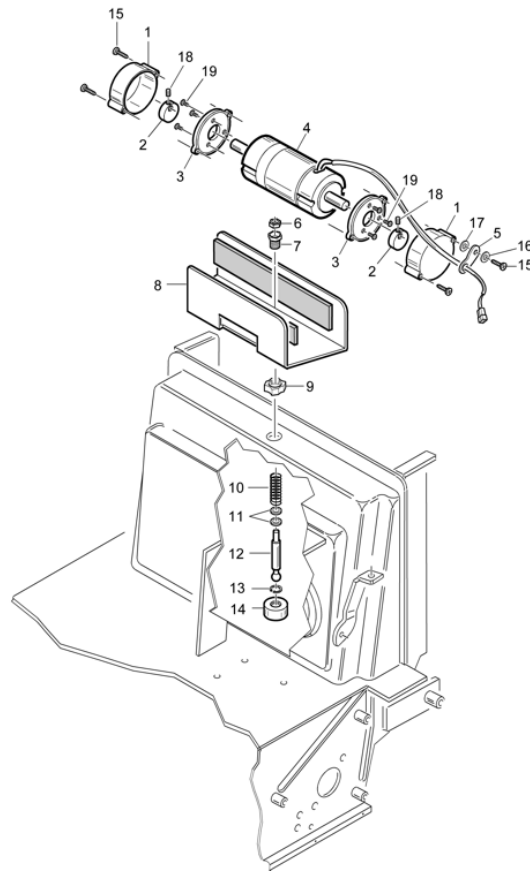

Ref. K	Part N.	Part N. 2	Description	Quantity	Validity		Price
					From	To	
0001	LAFN47139	N/A	COVER PROTEZIONE MASSE SCUOTIF.	2,00			--
0002	LAFN47140	N/A	BUSHING CONTRAPPESO PER SCUOTIFIL	2,00			--
0003	MFVR47141	N/A	FLANGE X MOTORE SCUOTIFILTRO	2,00			--
0004	MOCC00004	N/A	MOTOR D.63 24V G3800 W35	1,00			--
0005	MPVR00765	N/A	RUBBER FISSAGGIO FILO SCUOTIFIL.	1,00			--
0006	VTDD00008	N/A	NUT M10 UNI 5589 ZB	1,00			--
0007	ABGO00012	N/A	VIBRATION DAMP. PER SCUOTIFILTRO	1,00			--
0008	LAFN00676	N/A	SUPPORT MOTORE X SCUOTIF.E VERN.	1,00			--
0009	LAFN36319	N/A	RING NUT M25X1.5-10.3	1,00			--
0010	MLML85610	N/A	SPRING COMPRES.X SCUOT.ELETT.R.ZB	1,00			--
0011	GUGO19260	N/A	O-RING D. 8 X 1 NBR 70SH	2,00			--
0012	LAFN00428	N/A	PIN D.15 H.78 A SFERA SCUOT.	1,00			--
0013	VTAE00007	N/A	SEEGER INTERNO DIN 472 D.16	1,00			--
0014	LAFN00417	N/A	ARTICULATED BAR TK500/700	1,00			--
0015	VTVT47138	N/A	SCREW AUTOF.TSP UNI 6955 3,9X32	4,00			--
0016	VTRS05904	N/A	WASHER UNI 6592 4X16 ZB	1,00			--
0017	VTRS05904	N/A	WASHER UNI 6592 4X16 ZB	1,00			--
0018	VTVT75731	N/A	GRUB SCREW UNI 5923 6X5	2,00			--
0019	VTVT76616	N/A	SCREW TSCE UNI 5933 4X12 ZB	6,00			--