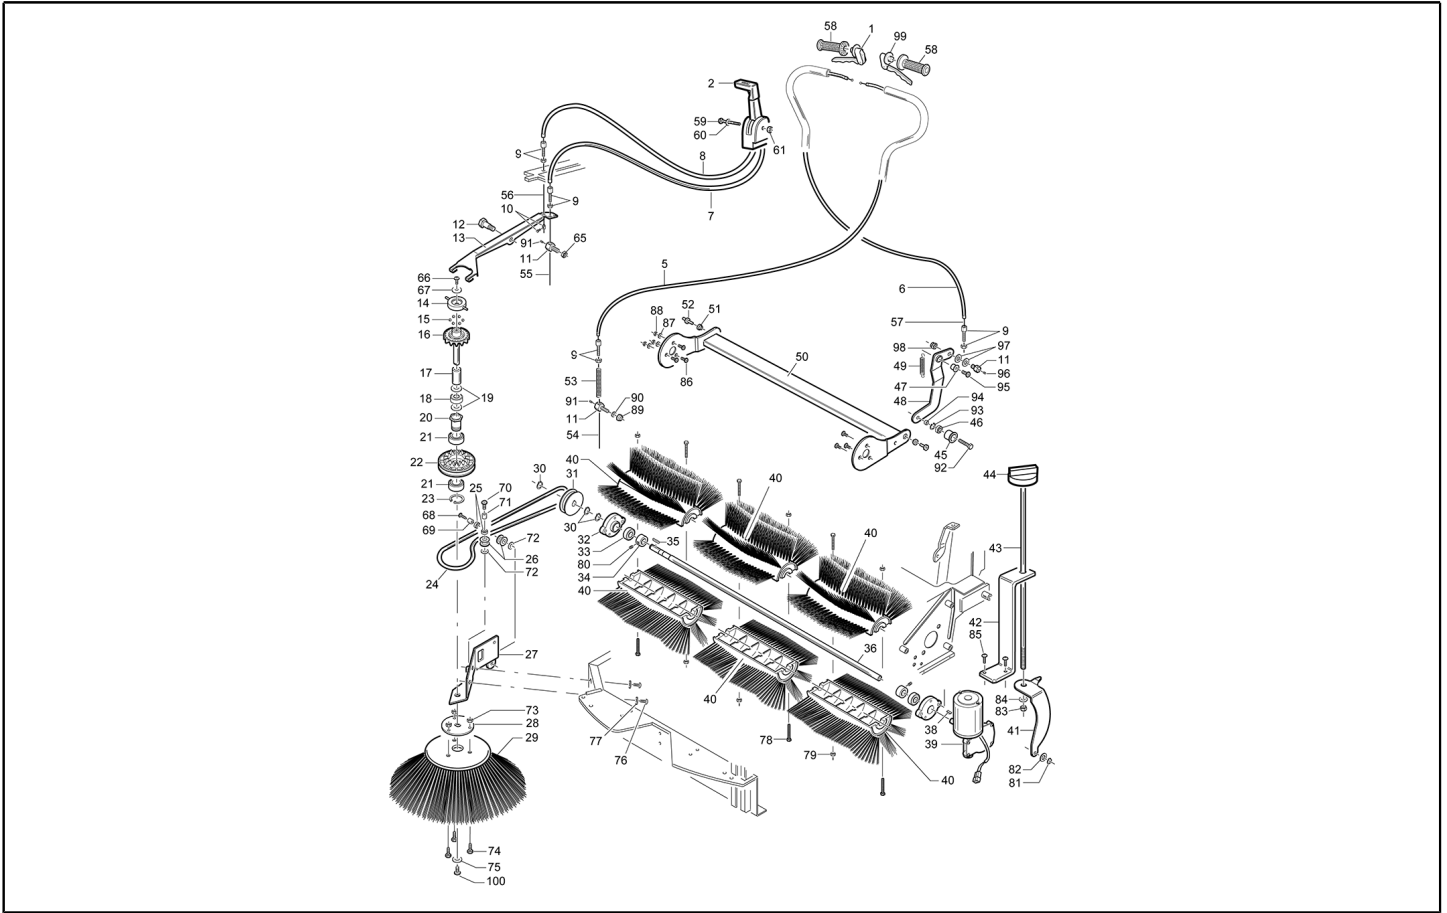

Ref. K	Part N.	Part N. 2	Description	Quantity	Validity		Price
					From	To	
0001	PMTR00089	N/A	HANDLE TRAZ.K E TK NUOVO MAN.COM	1,00			--
0002	MPVR00017	N/A	LEVER COMANDO SPAZZ.ASSEMBLATA	1,00			--
0005	CMCV00345	N/A	SHEATH FLAP CABLE 512-712	1,00			--
0006	CMCV00347	N/A	SHEATH 512-712 UT	1,00		24/01/2010	--
0006	CMCV00440	N/A	SHEATH TRACTION CABLE 512-712	1,00	25/01/2010		--
0007	CMCV00351	N/A	SHEATH 512-712 UT	1,00			--
0008	CMCV00350	N/A	SHEATH 512-712 UT	1,00			--
0009	CMCV75723	N/A	REGISTER D.7	4,00			--
0010	CMCV75737	N/A	CLAMP D.7 art.857	1,00			--
0011	LAFN01068	N/A	SCREW CH.17 H.28 FISSAGGIO FILO	3,00			--
0012	LAFN75968	N/A	PIN CH.17 H.34 LEVA SPAZ.LAT.	1,00			--
0013	LAFN75953	N/A	LEVER SOLLEV.SPAZZ.LATER.TK ZIN	1,00			--
0014	LAFN75824	N/A	RING CUSCIN.SPAZZOLA LATER.TK	1,00			--
0015	SFVR00002	N/A	BALL 11/32"	6,00			--
0016	LAFN75826	N/A	RING DENTATO MOV.SPAZZ.LAT. TK	1,00			--
0017	LAFN75912	N/A	SPACER ALBERO SPAZ.LAT.TIPO NUOVO	1,00			--
0018	CUVR37344	N/A	ROLLER BEARING HK 1412	1,00			--
0019	VTRS75831	N/A	WASHER IN FELTRO X BRACCIO LAT.	2,00			--
0020	LAFN75833	N/A	BUSHING PORTACUSC.TK NUOVO TIPO	1,00			--
0021	CUVR86893	N/A	BEARING 6005 2RS	2,00			--
0022	LAFN75827	N/A	RING DENTATO FOLLE TK	1,00			--
0023	VTAE09655	N/A	SEEGER ESTERNO DIN 471 D.25	1,00			--
0024	MTCG85335	N/A	BELT D.8MM SIDE ARM-BLUE	1,00			--
0025	CUVR75814	N/A	BEARING HK1012	2,00			--
0026	MTPL75996	N/A	PULLEY D.27X15 BRACCIO LAT.NUOVO	1,00			--
0027	LAFN76005	N/A	SUPPORT SPAZZOLA LATERALE TK ZINC	1,00			--
0028	LAFN75986	N/A	FLANGE TRASCIN.SPAZ.LAT.TK ZINC.	1,00			--
0029	PMVR00248	N/A	SIDE-BRUSH TK COMPLETA PPL 70	1,00			--
0030	VTAE17003	N/A	CIRCLIP ESTERNO DIN 471 D.15	3,00			--
0031	MTPL00003	N/A	PULLEY SPAZZOLA LATERALE D.17	1,00			--
0032	MPVR00830	N/A	SUPPORT T.90 DX/SX(5 INS.)+CUSC.	2,00			--
0033	CUVR00008	N/A	BEARING 6003 2RS	2,00			--
0034	LAFN00258	N/A	SPACER ALBERO SPAZZOLA TK700	2,00			--
0035	VTVR26559	N/A	KEY UNI 6604 5X5X15	1,00			--
0036	ALTR00010	N/A	BRUSH SHAFT CENTRALA 711/721ET	1,00			--
0037	LAFN75971	N/A	PIN FISSAG.SUPP.REGOL.SPAZZ.	1,00			--
0038	VTVR75730	N/A	KEY UNI 6606 3X3,7	1,00			--
0039	MOCC00005	N/A	MOTOR.GEARBOX D.77 24V 210RPM BIG	1,00			--
0040	SPPV00044	N/A	BRUSH ppl 50	3,00			--
0041	LAFN00342	N/A	BRACKET REGOL.SPAZ.CENTR.TKE ZINC	1,00			--
0042	LAFN07265	N/A	BRACKET 512-712	1,00			--
0043	LAFN07266	N/A	ROD 512-712	1,00			--
0044	MPVR10084	N/A	SWITCH KNOB O.K.A.	1,00			--
0045	MTPL37338	N/A	ROLLER TENDICINGHIA H.15	1,00			--