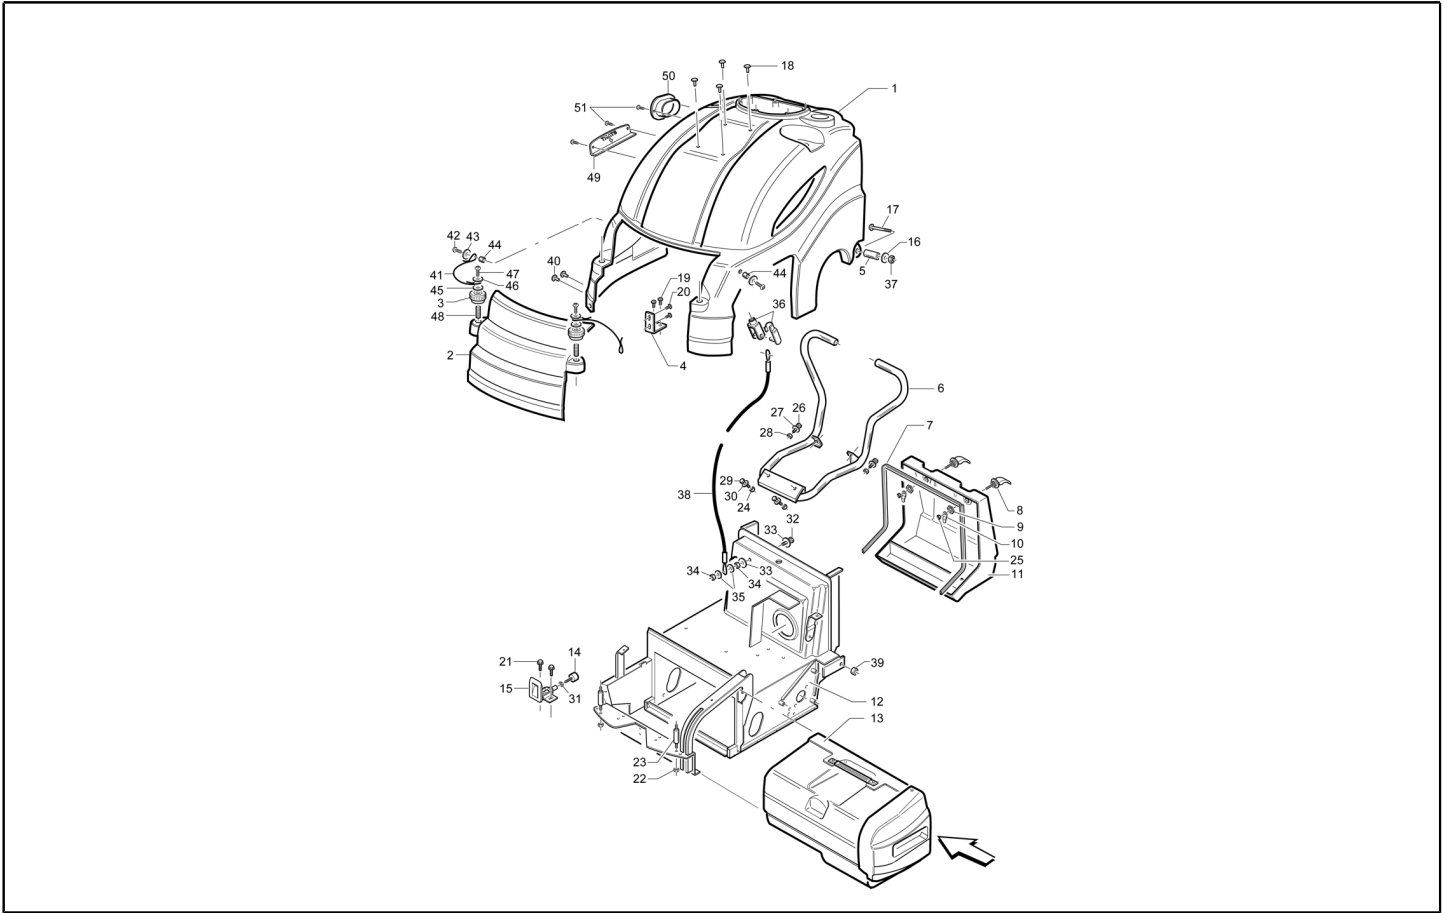

Ref. K	Part N.	Part N. 2	Description	Quantity	Validity		Price
					From	To	
0044	LAFN03840	N/A	BUSHING	2,00	01/04/2009	--	--
0045	VTRS86980	N/A	WASHER D. 6X18 UNI6593	2,00	01/04/2009	--	--
0046	VTRS86980	N/A	WASHER D. 6X18 UNI6593	2,00	01/04/2009	--	--
0047	VTVT09916	N/A	SCREW TBCE ISO 7380 6X20 ZB	2,00		--	--
0048	VTVT20261	N/A	SCREW EI-ST 6X20 UNI5923	2,00	01/04/2009	--	--
0049	LAFN07577	N/A	SLIDE -	1,00	10/09/2009	--	--
0050	MPVR05565	N/A	FRAME -	1,00	10/09/2009	--	--
0051	VTVT29165	N/A	SCREW AF TCB-TC 5 X20 TL	4,00	10/09/2009	--	--