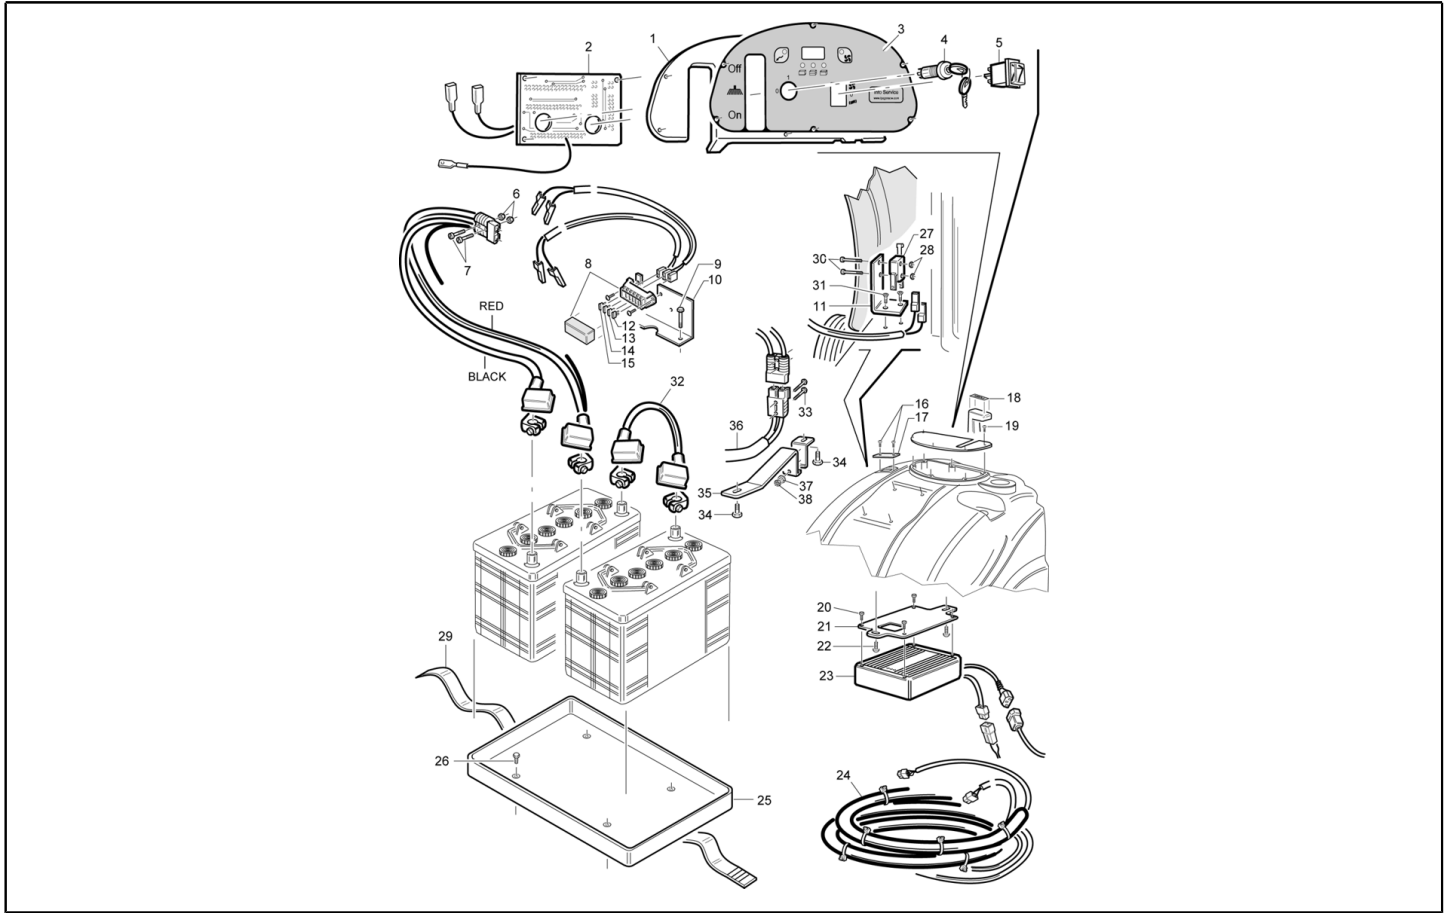

Ref. K	Part N.	Part N. 2	Description	Quantity	Validity		Price
					From	To	
0001	LAFN07432	N/A	BOARD 512-712 UT	1,00			--
0002	MECE00005	N/A	BOARD COMANDO 24V MOD.TK/K	1,00			--
0003	ETET01577	N/A	LABEL 512-712	1,00			--
0004	MECI75806	N/A	SWITCH A CHIAVE X MOTORI BENZINA	1,00			--
0005	MECI00034	N/A	COMMUTAT.SWITCH SCUOTIFILTRO COMPLETO	1,00			--
0006	VTDD00001	N/A	NUT UNI 5588 M3 ZB	2,00			--
0007	VTVT00021	N/A	SCREW TE UNI 5739 3X25 ZB	2,00			--
0008	MEVR00030	N/A	FUSE-HOLDER 4 VIE COPERCHIO TRAS.	1,00			--
0009	VTVT75726	N/A	SCREW TBCE ISO 7380 6X16 ZB	2,00			--
0010	LAFN06857	N/A	SUPPORT 512-712UT	1,00			--
0011	LAFN06858	N/A	SUPPORT 512-712UT	1,00			--
0012	MEVR01136	N/A	FUSE 30A	1,00			--
0013	MEVR01136	N/A	FUSE 30A	1,00			--
0014	MEVR01136	N/A	FUSE 30A	1,00			--
0015	MEVR01136	N/A	FUSE 30A	1,00			--
0016	VTVT00892	N/A	SCREW	2,00			--
0017	MPVR05254	N/A	FLANGE CARICABATTERIA	1,00			--
0018	ETET00041	N/A	LABEL PUSH 4.3X1.3	1,00			--
0019	VTVT37012	N/A	SCREW M 4X 10 TCB-TC INX	6,00			--
0020	VTVT05706	N/A	SCREW TCB-TC 4X10	4,00			--
0021	LAFN07267	N/A	BRACKET 512-712	1,00			--
0022	VTVT05706	N/A	SCREW TCB-TC 4X10	2,00			--
0023	BACA00123	N/A	BATTERY-CHARGER CBHD1 24V 10A	1,00			--
0024	MECB01045	N/A	WIRING 712	1,00			--
0025	LAFN35588	N/A	BATTERY SUPPORT CT LINE	1,00			--
0026	VTVT00039	N/A	SCREW TC UNI 6954 3.5X10 AUTOF.	2,00			--
0027	MECI30642	N/A	MICRO-SWITCH 11A 0.33HP	2,00			--
0028	VTDD09556	N/A	NUT M3 TEFLON	2,00			--
0029	MPVR02939	N/A	BELT BATTERIA	1,00			--
0030	VTVT00018	N/A	SCREW TE UNI 5739 3X30 ZB	2,00			--
0031	VTVT00005	N/A	SCREW TE FR 5X12 ZB	2,00			--
0032	MEVR34820	N/A	WIRING BATTERY BRIDGE W/TERMINAL	1,00			--