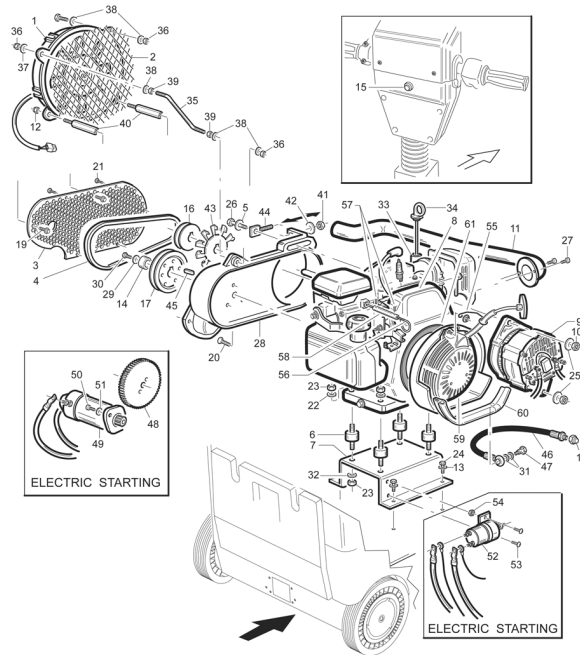

Ref. K	Part N.	Part N. 2	Description	Quantity	Validity		Price
					From	To	
0001	MOCC00283	N/A	IMPELLER VANO MOTORE	1,00			--
0002	LAFN06301	N/A	BRACKET PROTEZIONE	1,00		15/07/2008	--
0002	LAFN06947	N/A	PROTEZIONE -	1,00	16/07/2008		--
0003	LAFN47152	N/A	BRACKET PROTEZIONE	1,00			--
0004	MTCG00126	N/A	BELT 512-712	1,00			--
0005	VTRS00504	N/A	WASHER D. 8 ZC. UNI 6592	1,00			--
0006	ABGO00040	N/A	VIBRATION DAMP. MM30X15 M8X14+M8X30 40SH	4,00			--
0007	LAFN07368	N/A	PLATE MOTORE	1,00			--
0008	MOSC00025	N/A	ENGINE MOTOR HONDA GC135 QH-P7-SD 4HP	1,00		24/09/2014	--
0008	MOSC00032	N/A	MOTOR GC160E	1,00	25/09/2014		--
0009	ARGN00016	N/A	ALTERNATOR 28V	1,00			--
0010	VTDD00041	N/A	SELF-LOCJ.NUT M 8 UNI7473 8.8 ZNT	2,00			--
0011	LAFN07358	N/A	HOSE TESTA 512-712S	1,00			--
0012	VTDD19688	N/A	NUT M6 UNI 7473	2,00			--
0013	VTRS00504	N/A	WASHER D. 8 ZC. UNI 6592	4,00			--
0014	LAFN06695	N/A	SPACER Ø19.2-Ø36 H11,5	1,00			--
0015	MEVR85330	N/A	BUTTON -	1,00			--
0016	MTPL00195	N/A	PULLEY 512-712	1,00			--
0017	MTPL00194	N/A	PULLEY 712	1,00			--
0018	RCVR00585	N/A	CAP 3/8"	1,00			--
0019	VTVT62920	N/A	SCREW TE FR 6X16 ZB ZIGRINATE	2,00			--
0020	VTVT01547	N/A	SCREW TSCE 5X16"X5/8"X24 UNF zb	4,00			--
0021	VTVT01297	N/A	SCREW M 4X 8 TCB-TC UNI 8112	5,00			--
0022	VTRS00504	N/A	WASHER D. 8 ZC. UNI 6592	4,00			--
0023	VTDD00041	N/A	SELF-LOCJ.NUT M 8 UNI7473 8.8 ZNT	8,00			--
0024	VTVT01357	N/A	SCREW M8X20	4,00			--
0025	VTRS00512	N/A	WASHER D. 8 X24 ZC.	2,00			--
0026	VTVT00453	N/A	SCREW TE UNI 5739 8X60 ZB	2,00			--
0027	VTVT07945	N/A	SCREW TCB T-C 3,9X 9,5	2,00			--
0028	MFVR47154	N/A	SUPPORT MOTORINO TK1400 DP	1,00			--
0029	LAFN07355	N/A	SPACER FISSAGGIO	1,00			--
0030	VTVT01546	N/A	SCREW TE 5x16"x7/8"x24 UNF 8.8	1,00			--
0031	VTRS00548	N/A	WASHER D.17,5X23X1,5 (3/8)RM	2,00			--
0032	VTRS00512	N/A	WASHER D. 8 X24 ZC.	4,00			--
0033	LAFN07343	N/A	HOSE LIVELLO OLIO	1,00			--
0034	MPVR05311	N/A	ROD 512-712	1,00			--
0035	LAFN06476	N/A	TIE ROD ELETTROVALVOLA	1,00			--
0036	VTDD19688	N/A	NUT M6 UNI 7473	2,00			--
0037	VTRS00503	N/A	WASHER D. 6 UNI 6798	1,00			--
0038	VTRS04026	N/A	WASHER D. 6X18X2.38	3,00			--
0039	VTDD00482	N/A	NUT M 6 ZIN UNI 5588	2,00			--
0040	LAFN04172	N/A		2,00			--
0041	VTDD19688	N/A	NUT M6 UNI 7473	1,00			--
0042	VTRS04026	N/A	WASHER D. 6X18X2.38	1,00			--