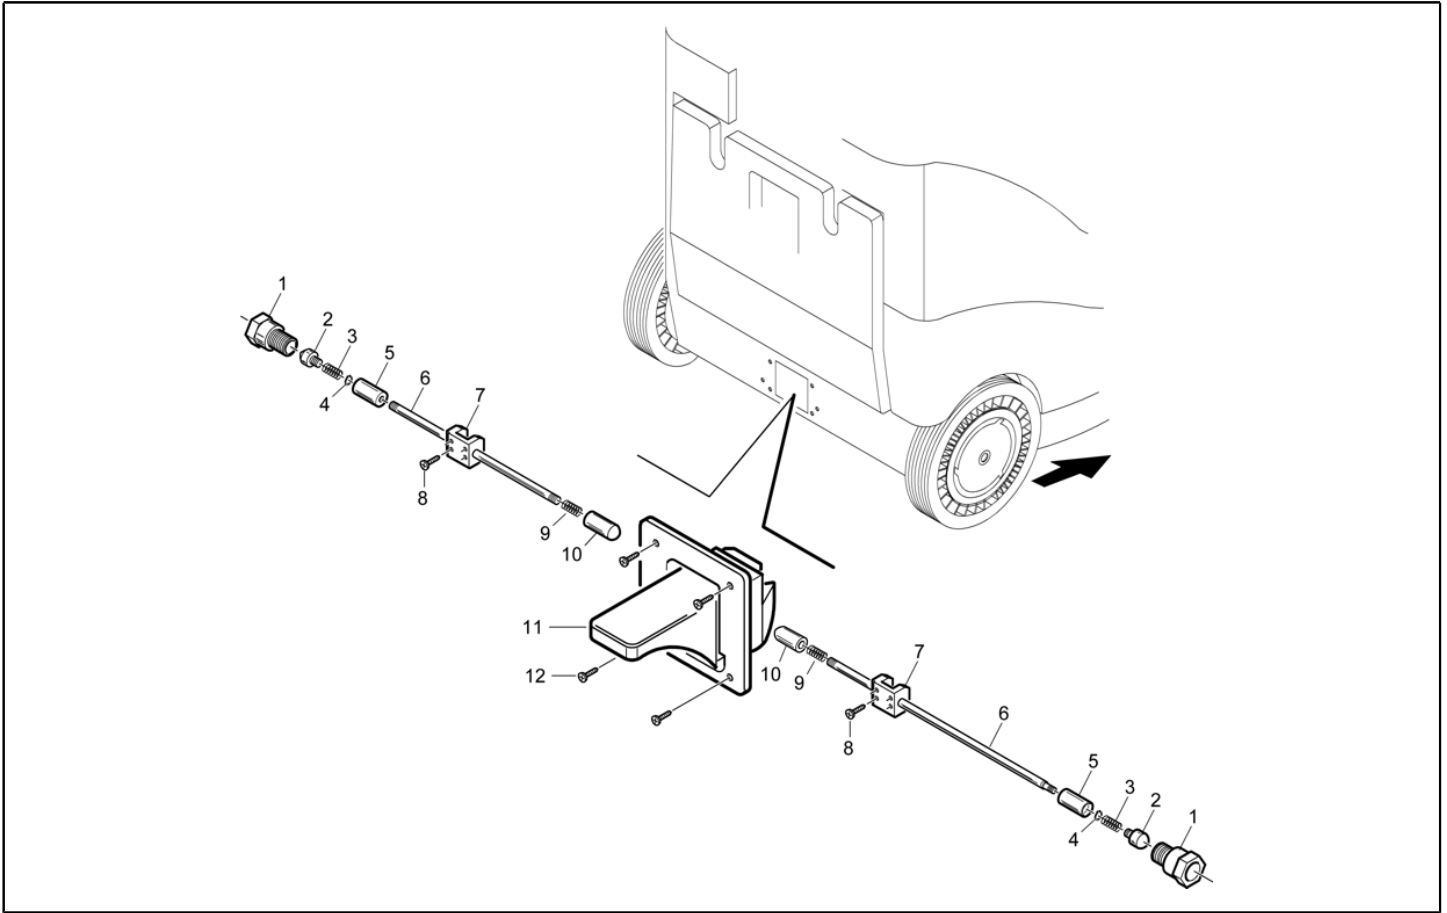

Ref. K	Part N.	Part N. 2	Description	Quantity	Validity		Price
					From	To	
0001	LAFN00335	N/A	RING NUT X PERNO GUIDA FRENO STAZ.	2,00			--
0002	LAFN00460	N/A	PIN BLOCC.RUOTA FRENO STAZ.	2,00			--
0003	MLML00012	N/A	SPRING COMPRES.X FRE.STAZ.L.23zb	2,00			--
0004	VTAE48552	N/A	CIRCLIP ESTERNO DIN 471 D.6	2,00			--
0005	LAFN00071	N/A	BUSHING PORTAMOLLA FRENO DI STAZ.	2,00			--
0006	LAFN00459	N/A	PIN INNESTO FRENO STAZION.	2,00			--
0007	LAFN00072	N/A	BLOCK GUIDA PERNO INN.FRENO	2,00			--
0008	VTVT00045	N/A	SCREW AUTOF.TC UNI 6954 4,8X16	6,00			--
0009	MLML00011	N/A	SPRING COMPRES.X FRE.STAZ.L.46zb	2,00			--
0010	LAFN00461	N/A	PIN SPINTA X FRENO STAZION.	2,00			--
0011	PMVR00160	N/A	PEDAL FRENO	1,00			--
0012	VTVT00045	N/A	SCREW AUTOF.TC UNI 6954 4,8X16	4,00			--