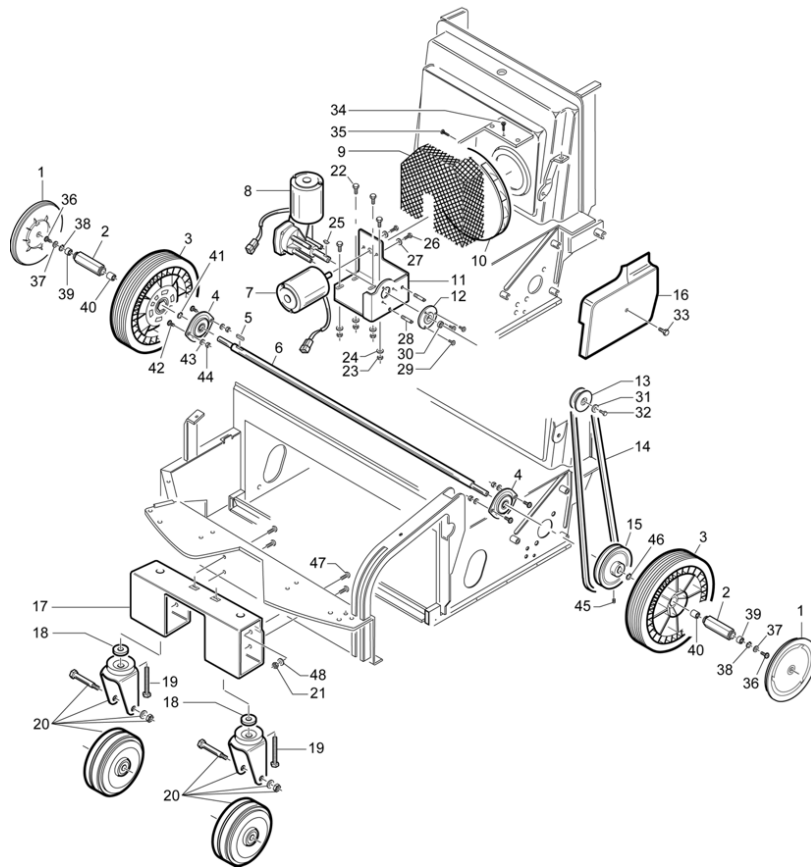

Ref. K	Part N.	Part N. 2	Description	Quantity	Validity		Price
					From	To	
0001	MPVR00541	N/A	WHEEL'S COVER D.200 NERO	2,00			--
0002	LAFN75838	N/A	BUSHING ESAGONALE CUSCIN.RUOTA	2,00			--
0003	RTRT00030	N/A	WHEEL GOMMA D.250X55 NE CERC.GR	2,00			--
0004	CUVR75815	N/A	BALL BEARING UBPF1203	2,00			--
0005	VTVR26559	N/A	KEY UNI 6604 5X5X15	1,00			--
0006	ALTR00006	N/A	TRACTION SHAFT TK 700 H.866.2	1,00			--
0007	MOCC45111	N/A	MOTOR D.77 ALBERO LISCIATO 24V	1,00			--
0008	MOCC00321	N/A	MOTOR D.77 24V	1,00			--
0009	LAFN00876	N/A	PROTECTION	1,00		30/06/2008	--
0009	LAFN00885	N/A	BRACKET	1,00	01/07/2008	30/07/2008	--
0009	LAFN00876	N/A	PROTECTION	1,00		31/07/2008	--
0010	VEVR26677	N/A	IMPELLER ALLUMINIO D.200	1,00			--
0011	LAFN00652	N/A	SUPPORT MOTORI TK ZINCATO	1,00			--
0012	LAFN48900	N/A	SUPPORT CUSC.6000 RIDUT.TRAZ.TK	1,00			--
0013	MTPL75985	N/A	PULLEY D.55 RIDUTTORE TRAZIONE	1,00			--
0014	MTCG13166	N/A	BELT Z 30 3/4	1,00			--
0015	MTPL75984	N/A	PULLEY TRAZIONE D.140	1,00			--
0016	MPVR00611	N/A	CONVEYOR ARIA VERSIONE ELETTRICA	1,00		30/06/2008	--
0016	MPVR05415	N/A	CONVEYOR -	1,00	01/07/2008		--
0017	LAFN07375	N/A	BRACKET 712 UT	1,00			--
0018	LAFN75910	N/A	SPACER FISSAG.RUOTA ANTER.H 10	2,00			--
0019	VTVT00028	N/A	SCREW TE UNI 5739 12X45 ZB	2,00			--
0020	RTRT24661	N/A	WHEEL D.100 SUPP.GIREVOLE NERA	2,00			--
0021	VTDD00491	N/A	NUT M 6 TEF	8,00			--
0022	VTVT62920	N/A	SCREW TE FR 6X16 ZB ZIGRINATE	4,00			--
0023	VTDD00491	N/A	NUT M 6 TEF	4,00			--
0024	VTRS04026	N/A	WASHER D. 6X18X2.38	4,00			--
0025	VTVR75730	N/A	KEY UNI 6606 3X3,7	1,00			--
0026	VTVT14062	N/A	SCREW TE UNI 5739 5X16 ZB A.8.8	2,00			--
0027	VTRS00291	N/A	WASHER D. 5 X20 ZC UNI 6593	2,00			--
0028	LAFN75969	N/A	PIN SOSTEGNO CINGHI D.9 H.33	1,00			--
0029	VTVT85745	N/A	SCREW TBCE ISO 7380 6X25 ZB	3,00			--
0030	CUVR86373	N/A	BEARING 6000 2RS	1,00			--
0031	VTRS00291	N/A	WASHER D. 5 X20 ZC UNI 6593	1,00			--
0032	VTVT00003	N/A	SCREW TE M 4X 12 ZC. UNI 5739	1,00			--
0033	VTVT00527	N/A	SCREW TE FR 6X10 ZB ZIG.	1,00			--
0034	VTVT00099	N/A	SCREW AUTOF.TC UNI 6954 3,9X13	1,00			--
0035	VTVT00099	N/A	SCREW AUTOF.TC UNI 6954 3,9X13	1,00			--
0036	VTVT75725	N/A	SCREW TBCE ISO 7380 6X10 ZB	2,00			--
0037	VTRS63242	N/A	WASHER UNI 6593 6X24X2 ZB	2,00			--
0038	VTAE28493	N/A	SEEGER ESTERNO DIN 471 D.28	2,00			--
0039	CUVR37341	N/A	ROLLER BEARING HFL 1426	2,00			--
0040	CUVR37344	N/A	ROLLER BEARING HK 1412	2,00			--
0041	VTAE28493	N/A	SEEGER ESTERNO DIN 471 D.28	1,00			--