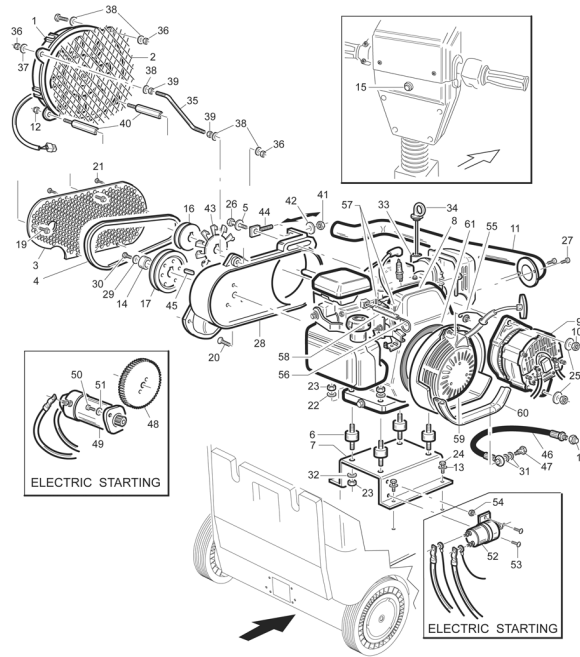

Ref. K	Part N.	Part N. 2	Description	Quantity	Validity		Price
					From	To	
0043	VEVR00014	N/A		1,00		02/03/2010	--
0043	VEVR47160	N/A	IMPELLER RAFFRED.ALTERNATORE	1,00	03/03/2010		--
0044	LAFN47168	N/A	BELT-STRETCHER ALTERNATORE TK1400	1,00			--
0045	VTVR01032	N/A	KEY Tipo B 4,76x4,76x38	1,00			--
0046	TBBP00384	N/A	TUBE SCARICO OLIO	1,00			--
0047	RCVR00714	N/A	CONNECTOR M12X1,5	1,00			--
0048	MTCR00095	N/A	BRAKE AVVIAMENTO MOTORE HONDA	1,00			--
0049	MOCC45115	N/A	MOTOR 24V 300W SX	1,00			--
0050	VTVT00066	N/A	SCREW TCCE UNI 5931 8X25 ZB	2,00			--
0051	VTRS00504	N/A	WASHER D. 8 ZC. UNI 6592	2,00			--
0052	METT45116	#8479.90.9498	Remote Control Switch	1,00			--
0053	VTVT00005	N/A	SCREW TE FR 5X12 ZB	2,00			--
0054	VTDD00040	N/A	NUT M5 UNI7474	2,00			--
0055	LAFN07601	N/A	BRACKET -	1,00	10/09/2009		--
0056	LAFN07576	N/A	LEVER -	1,00	10/09/2009	24/09/2014	--
0057	VTVT00906	N/A	GRUB SCREW M 4-4	2,00	25/09/2014		--
0058	LAFN09372	N/A	EXTENSION -	1,00	25/09/2014		--
0059	MPVR06123	N/A	CONVEYOR 512-712	1,00	25/09/2014		--
0060	GUGO00285	N/A	GASKET TK1320048	0,50	25/09/2014		--
0061	MPVR00051	N/A	MOUSSE 15X5	0,60	25/09/2014		--