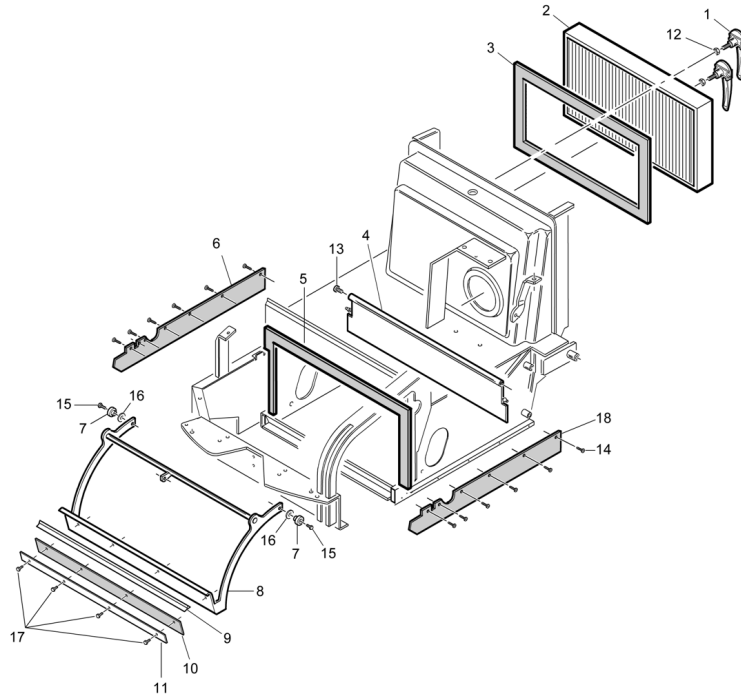

IP-CLEANING - TAV. 05-R
SILVER 512 - 712 . . . . .
(16.10.2007)

Ref. K	Part N.	Part N. 2	Description	Quantity	Validity		Price
					From	To	
0001	PMVR00383	N/A	HANDLE BLOCCAGGIO FILTRO SILVER	2,00			--
0002	FTDP85299	N/A	FILTER SW 740/741	1,00			--
0003	KTRI75931	N/A	GASKET FILTER KIT 700-705-712	1,00			--
0004	MPVR05307	N/A	FLAP 712	1,00			--
0005	KTRI00011	N/A	MOUSSE KIT ADES.30X15 CASS.ANTER.710	1,00		31/07/2008	--
0005	KTRI01820	N/A	KIT 712	1,00	01/08/2008		--
0006	MPVR05267	N/A	FLAP 512-712	1,00			--
0007	LAFN00188	N/A	BUSHING OTTONE BRAC.ALZAFL.SILVER	2,00			--
0008	LAFN07364	N/A	BALANCER 712	1,00			--
0009	MPVR00732	N/A	RUBBER ALZAFLAP SERIE 700	1,00			--
0010	MPVR48757	N/A	RUBBER ALZAFLAP 700	1,00			--
0011	LAFN00332	N/A	CLAMP GOMMA ALZAFLAP 700	1,00			--
0012	VTDD00483	N/A	NUT M 8 ZIN UNI 5588	2,00			--
0013	VTVT47025	N/A	SCREW TBCE ISO 7380 10X16 ZB	2,00			--
0014	VTVT01295	N/A	SCREW 3,5X9,5 TS80 UNI 6955 ZB	10,00			--
0015	VTVT75724	N/A	SCREW TBCE ISO 7380 8X22 ZB	2,00			--
0016	VTRS00512	N/A	WASHER D. 8 X24 ZC.	2,00			--
0017	VTVT00040	N/A	SCREW AUTOF.TC UNI6954 3,5X10SP	4,00			--
0018	MPVR05268	N/A	FLAP 512-712	1,00			--