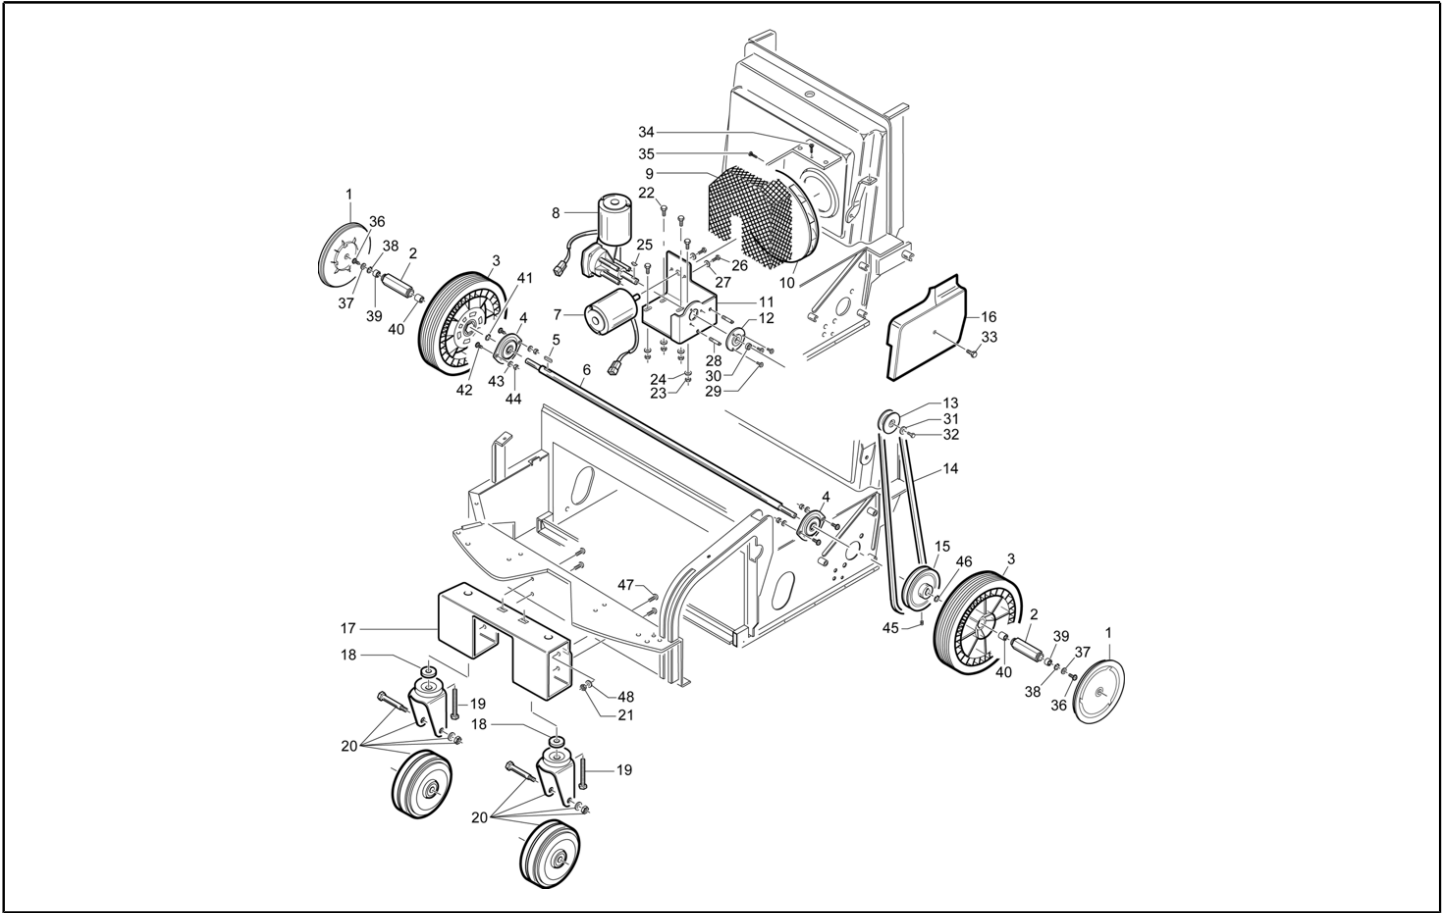

Ref. K	Part N.	Part N. 2	Description	Quantity	Validity		Price
					From	To	
0042	VTVT75721	N/A	SCREW TTDE UNI 5732 6X16 ZB	4,00			--
0043	VTRS00503	N/A	WASHER D. 6 UNI 6798	4,00			--
0044	VTDD00491	N/A	NUT M 6 TEF	4,00			--
0045	VTVT86570	N/A	GRUB SCREW UNI 5927 6X10 CON PUNTA	1,00			--
0046	VTAE28493	N/A	SEEGER ESTERNO DIN 471 D.28	1,00			--
0047	VTVT75726	N/A	SCREW TBCE ISO 7380 6X16 ZB	8,00			--
0048	VTRS04026	N/A	WASHER D. 6X18X2.38	8,00			--