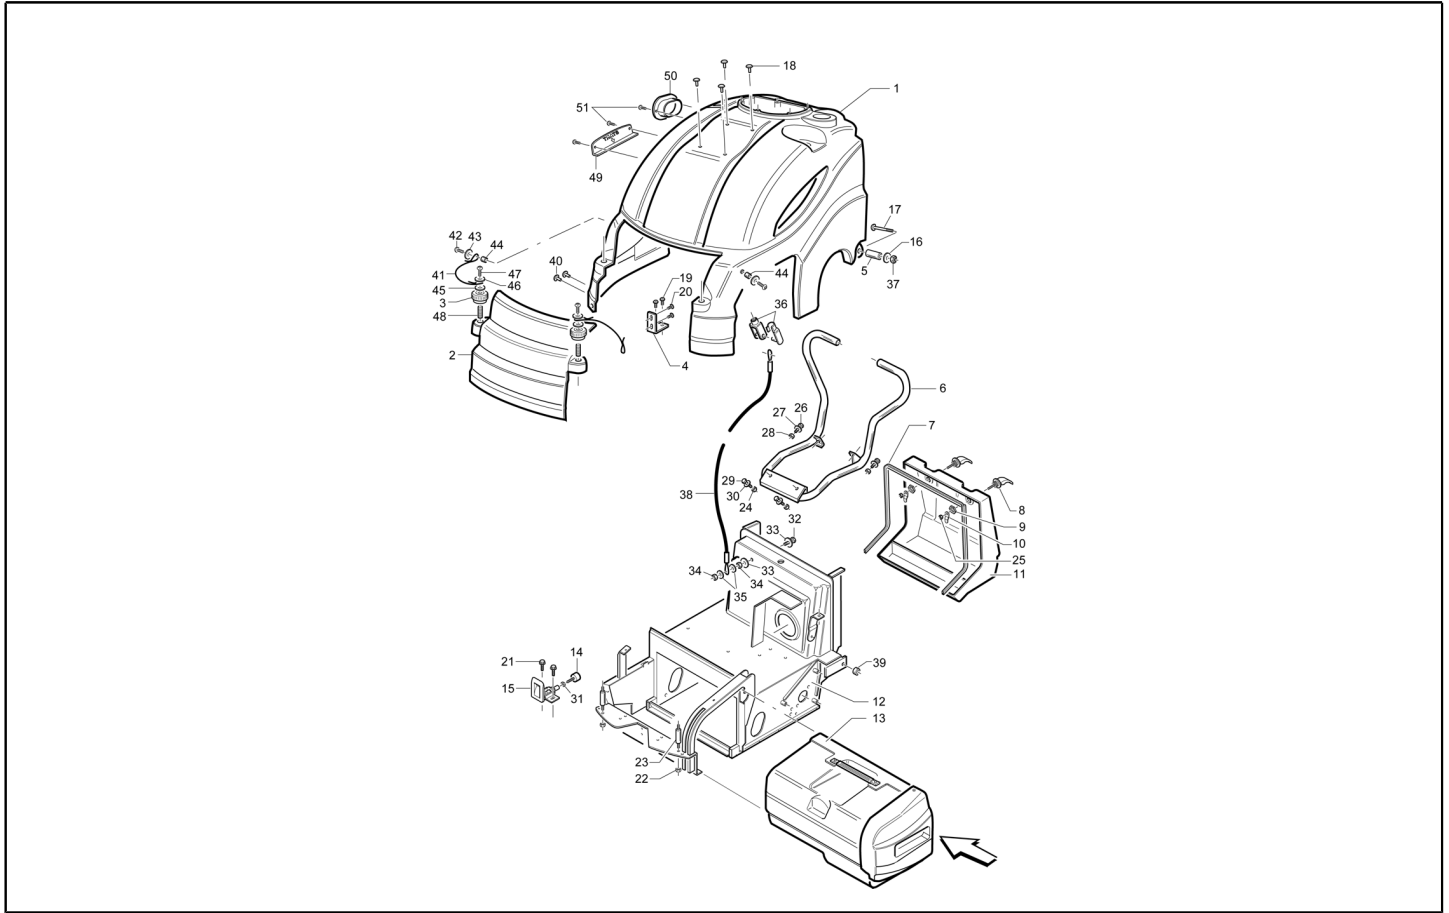

Ref. K	Part N.	Part N. 2	Description	Quantity	Validity		Price
					From	To	
0001	MPVR05900	N/A	HOOD 712	1,00			--
0002	MPVR05899	N/A	SIDE PANEL 712	1,00			--
0003	MPVR05627	N/A	KNOB -	1,00			--
0004	LAFN07287	N/A	BRACKET 512-712	2,00			--
0005	LAFN04043	N/A	SPACER D8.5-15	2,00			--
0006	LAFN06941	N/A	HANDLE 712	1,00			--
0007	GUGO00285	N/A	GASKET TK1320048	1,00			--
0008	PMVR00138	N/A	LOCK TEK	2,00			--
0009	LAFN00259	N/A	NUT CH.24 SERRATURA TEK	2,00			--
0010	LAFN00349	N/A	LEVER SERRATURA TEK ZINCATA	2,00			--
0011	MPVR00608	N/A	DRAWER POSTERIORE SILVER 710 GRI	1,00			--
0012	LAFN07283	N/A	FRAME 712	1,00			--
0013	PMVR01414	N/A	DRAWER ANTER. 512 COMPL.	1,00			--
0014	ABGO00048	N/A	VIBRATION DAMP. -	1,00			--
0015	PMVR00141	N/A	LEVER CHIUSURA CASS.ANT.SILVER	1,00			--
0016	VTRS00512	N/A	WASHER D. 8 X24 ZC.	2,00			--
0017	VTVT01142	N/A	SCREW TTQS M8X89	2,00			--
0018	VTVT01305	N/A	SCREW M 8X 60 TTQST UNI 5731	2,00			--
0019	VTVT34115	N/A	SCREW TE M 5X 10 UNI 5739	4,00			--
0020	VTVT34115	N/A	SCREW TE M 5X 10 UNI 5739	4,00			--
0021	VTVT62920	N/A	SCREW TE FR 6X16 ZB ZIGRINATE	2,00			--
0022	VTDD00491	N/A	NUT M 6 TEF	2,00			--
0023	LAFN07271	N/A	PIN 512-712	2,00			--
0024	VTDD00483	N/A	NUT M 8 ZIN UNI 5588	4,00			--
0025	VTDD00057	N/A	NUT UNI 5589 M8 BASSO ZB	2,00			--
0026	VTVT00248	N/A	SCREW TE M&x45 UNI5739 8.8 ZNT	4,00			--
0027	VTRS04026	N/A	WASHER D. 6X18X2.38	4,00			--
0028	VTDD00491	N/A	NUT M 6 TEF	4,00			--
0029	VTVT00710	N/A	WASHER D. 8 ZC. UNI 6592	2,00			--
0030	VTRS00504	N/A	WASHER D. 8 ZC. UNI 6592	4,00			--
0031	VTDD00057	N/A	NUT UNI 5589 M8 BASSO ZB	1,00			--
0032	VTVT00448	N/A	SCREW TE 8X30 UNI5739	1,00			--
0033	VTRS00512	N/A	WASHER D. 8 X24 ZC.	2,00			--
0034	VTDD00041	N/A	SELF-LOCJ.NUT M 8 UNI7473 8.8 ZNT	2,00			--
0035	VTRS00512	N/A	WASHER D. 8 X24 ZC.	2,00			--
0036	CMCV00001	N/A	FORK UNI 1676 M8X16	1,00			--
0036	CMCV75718	N/A	CLIP UNI 1676 M8	1,00			--
0037	VTDD00041	N/A	SELF-LOCJ.NUT M 8 UNI7473 8.8 ZNT	2,00			--
0038	CMCV00430	N/A	CABLE 512-712	1,00			--
0039	LAFN00053	N/A	SPACER VENTOLA SU RIDUTT.D.20X11	2,00	06/11/2008		--
0040	RCVR00173	N/A	SCREW	6,00	12/11/2008		--
0041	CMCV00442	N/A	CABLE -	2,00	01/04/2009		--
0042	VTVT00892	N/A	SCREW	2,00	01/04/2009		--
0043	VTRS15958	N/A	WASHER UNI 6592 5X15X1,5 ZB	2,00	01/04/2009		--