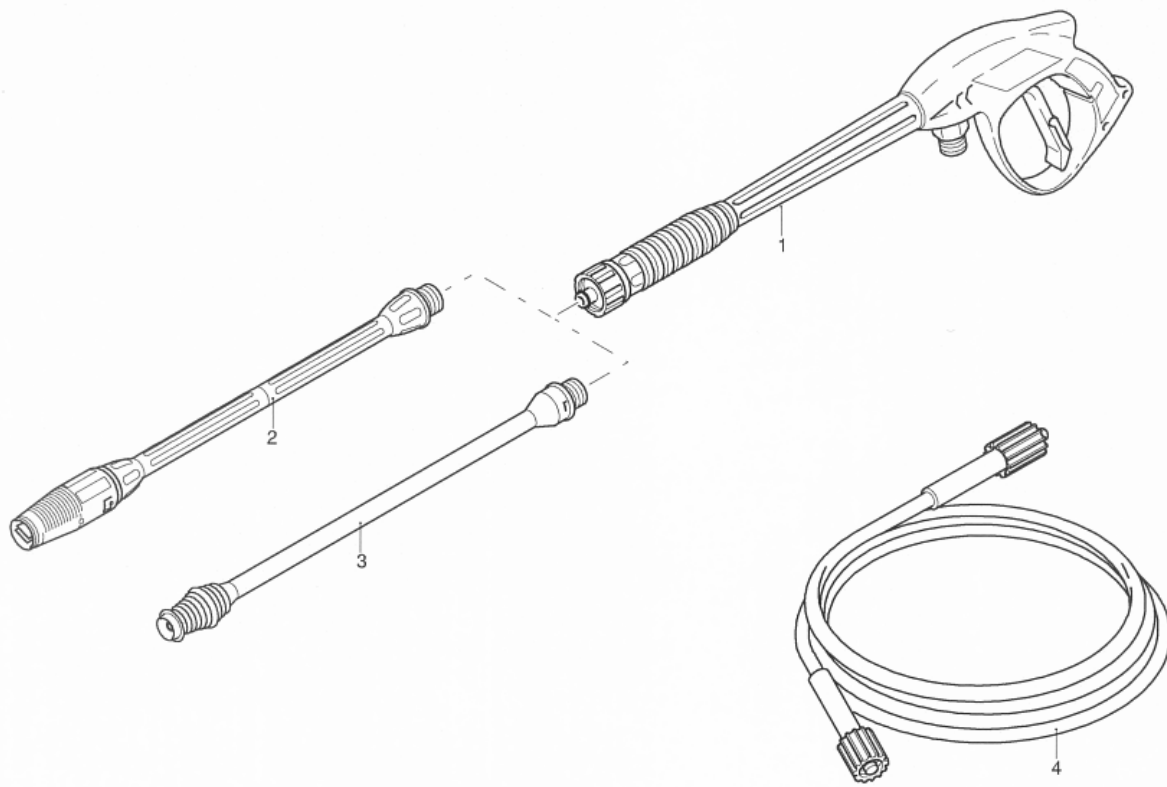

UN_CE_1139-JT

Ref. K	Part N.	Customer Part N.	Description	Qty	Validity:		Price
					From	To	
0001	IPPR40012		GUN BIT +P270 +M22 M	1,00			--
0002	LCPR40075		LANCE M.REG P 440 +M22 D.	1,00			--
0003	LCPR40078		LANCE R.POWER P 440 +M22 D.1.2B	1,00			--
0004	TBAP40108		H.P. HOSE SAE MT 12 1/4 -1IRV	1,00			--