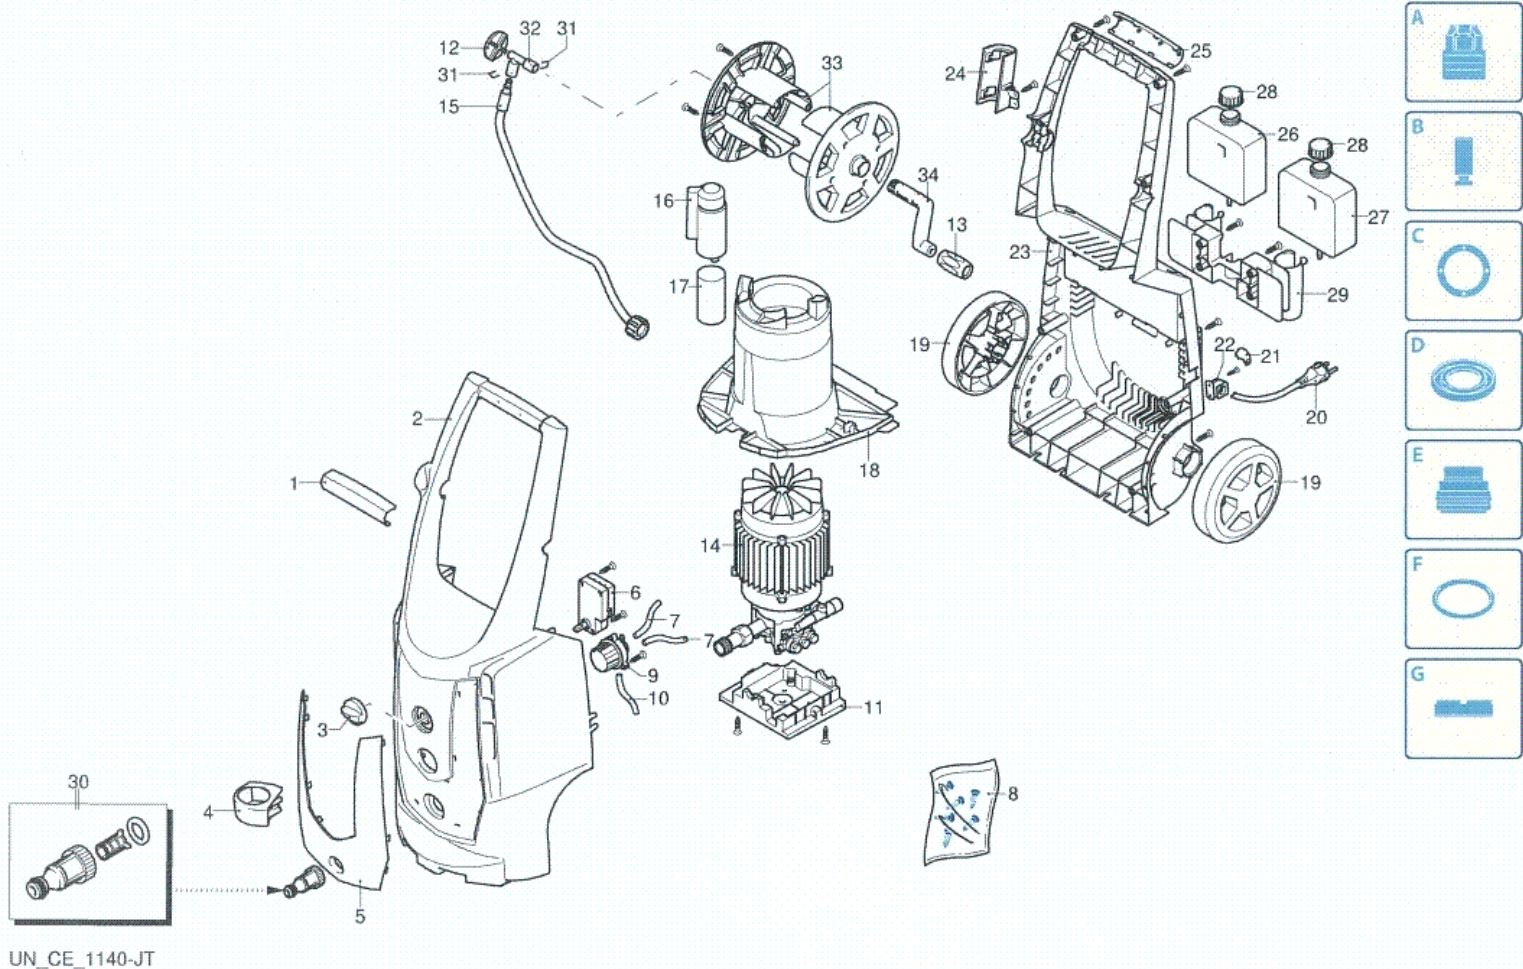

Ref.	K	Part N.	Customer Part N.	Description	Qty	Validity: From To	Price
0001		MPVR40463		HANDLE PW-C23 ANT.GR.	1,00		--
0002		MPVR40508		HOOD PW-C23 BK.	1,00		--
0003		MPVR40465		SWITCH KNOB PW-C23	1,00		--
0004		MPVR40466		SUPPORT PW-C23 BK.	1,00		--
0005		MPVR40474		INSERT PW-C23 GR.368C	1,00		--
0006		MPVR40468		CONTROL BOX PW-C23	1,00		--
0007		TBBP40061		L.P. HOSE D. 7-10 PW-C23	2,00		--
0008		KTRI40222		KIT P 4- 14 SCREW PW-C23	1,00		--
0009		RCGR40007		DETERGENT TAP PW-C23 2V.	1,00		--
0010		TBBP40062		L.P. HOSE D. 7-10 PW-C23/2	1,00		--
0011		MPVR40469		SUPPORT E.PMP PW-C23	1,00		--
0012		MPVR40482		CAP PW-C23 A.TB.	1,00		--
0013		MPVR40514		HANDLE PW-C23 AVTB	1,00		--
0014		PPEL40035		GROUP PW-C23 1900W 230/50 2P.	1,00		--
0015		TBAP40109		HOSE AVV. PW-C23	1,00		--
0016		MPVR40471		SUPPORT PW-C23	1,00		--
0017		MECO40010		CAPACITOR 30 MF	1,00		--
0018		MPVR40472		CONVEYOR PW-C23	1,00		--
0019		RTRT40028		WHEEL D.175 PW-C23	2,00		--
0020		MECB40239		CABLE PVC 3X1.5 SCH.	1,00		--
0021		MPVR40473		CAP PW-C23	1,00		--
0022		MPVR40454		CABLE CLAMP PW-C10	1,00		--
0023		MPVR40475		FRAME PW-C23 BK	1,00		--
0024		MPVR40476		SUPPORT PW-C23 SUP.BK.	1,00		--
0025		MPVR40477		HANDLE PW-C23 PST.GR.	1,00		--
0026		MPVR40512		TANK PW-C23 DX	1,00		--
0027		MPVR40513		TANK PW-C23 SX	1,00		--
0028		MPVR40480		TANK CAP PW-C23 BK.	2,00		--
0029		MPVR40515		HANDLE PW-C23	1,00		--
0030		RCVR40103		SOCKET C10 3/4 F +FILT.	1,00		--
0031		LAFN40542		PLUG "U" AVTB-C23	1,00		--
0032		RCDS40146		CONNECTOR PW-C23	1,00		--
0033		MPVR40484		DRUM PW-C23	1,00		--
0034		MPVR40460		HANDLE PW-C10	1,00		--