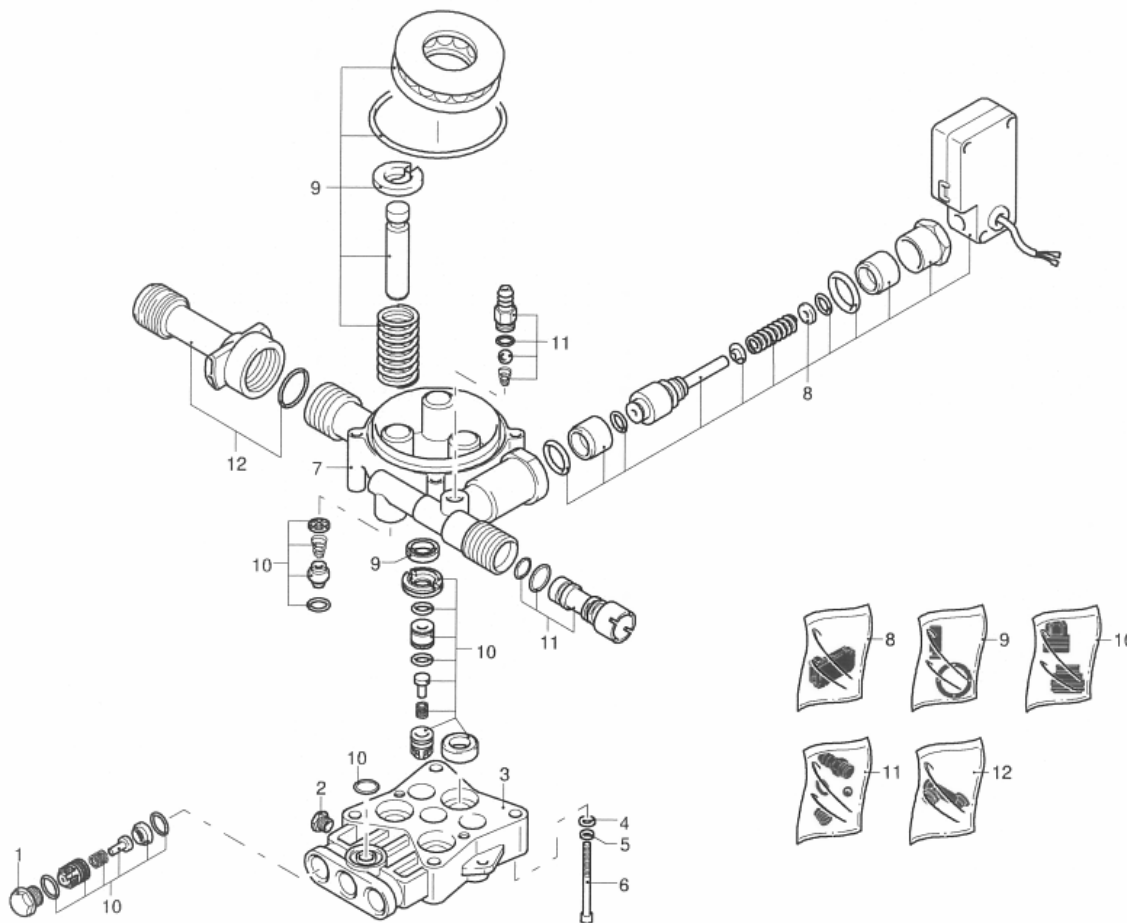

## Spare Parts List

FOMA NORGE AS

Ref: IDAF94221

Model: IDROP PW-C23P I1307A M 230/50 3-09IPC

Ref.	K	Part N.	Customer Part N.	Description	Qty	Validity: From To	Price
0001		MPVR40463		HANDLE PW-C23 ANT.GR.	1,00		--
0002		MPVR40508		HOOD PW-C23 BK.	1,00		--
0003		MPVR40465		SWITCH KNOB PW-C23	1,00		--
0004		MPVR40466		SUPPORT PW-C23 BK.	1,00		--
0005		MPVR40474		INSERT PW-C23 GR.368C	1,00		--
0006		MPVR40468		CONTROL BOX PW-C23	1,00		--
0007		TBBP40061		L.P. HOSE D. 7-10 PW-C23	2,00		--
0008		KTRI40222		KIT P 4- 14 SCREW PW-C23	1,00		--
0009		RCGR40007		DETERGENT TAP PW-C23 2V.	1,00		--
0010		TBBP40062		L.P. HOSE D. 7-10 PW-C23/2	1,00		--
0011		MPVR40469		SUPPORT E.PMP PW-C23	1,00		--
0012		MPVR40482		CAP PW-C23 A.TB.	1,00		--
0013		MPVR40514		HANDLE PW-C23 AVTB	1,00		--
0014		PPEL40035		GROUP PW-C23 1900W 230/50 2P.	1,00		--
0015		TBAP40109		HOSE AVV. PW-C23	1,00		--
0016		MPVR40471		SUPPORT PW-C23	1,00		--
0017		MECO40010		CAPACITOR 30 MF	1,00		--
0018		MPVR40472		CONVEYOR PW-C23	1,00		--
0019		RTRT40028		WHEEL D.175 PW-C23	2,00		--
0020		MECB40239		CABLE PVC 3X1.5 SCH.	1,00		--
0021		MPVR40473		CAP PW-C23	1,00		--
0022		MPVR40454		CABLE CLAMP PW-C10	1,00		--
0023		MPVR40475		FRAME PW-C23 BK	1,00		--
0024		MPVR40476		SUPPORT PW-C23 SUP.BK.	1,00		--
0025		MPVR40477		HANDLE PW-C23 PST.GR.	1,00		--
0026		MPVR40512		TANK PW-C23 DX	1,00		--
0027		MPVR40513		TANK PW-C23 SX	1,00		--
0028		MPVR40480		TANK CAP PW-C23 BK.	2,00		--
0029		MPVR40515		HANDLE PW-C23	1,00		--
0030		RCVR40103		SOCKET C10 3/4 F +FILT.	1,00		--
0031		LAFN40542		PLUG "U" AVTB-C23	1,00		--
0032		RCDS40146		CONNECTOR PW-C23	1,00		--
0033		MPVR40484		DRUM PW-C23	1,00		--
0034		MPVR40460		HANDLE PW-C10	1,00		--