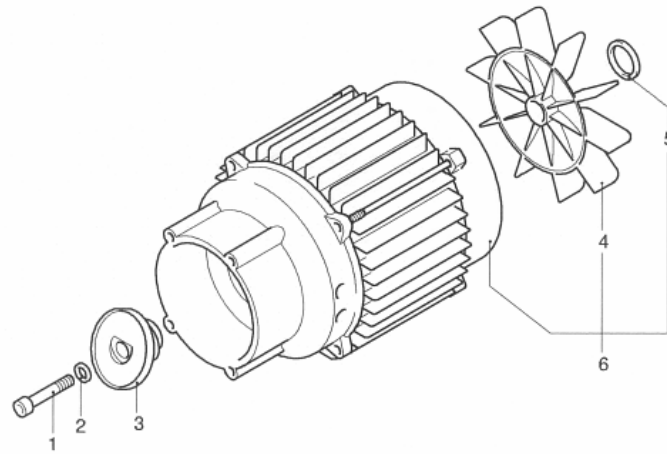

UN_CE_0538-AU

Ref. K	Part N.	Customer Part N.	Description	Qty	Validity:		Price
					From	To	
0001	VTVT09913		SCREW TCEI 6X16 UNI5931	1,00			--
0002	VTRS01077		WASHER D. 6,4X10X0,7	1,00			--
0003	PVVR40356		CAP C23	1,00			--
0004	VEVR40011		IMPELLER C23	1,00			--
0005	VTVR40046		RING C23	1,00			--
0006	MOMO40031		1PH MOTOR ARC23 W 1900 230-50 AR	1,00			--