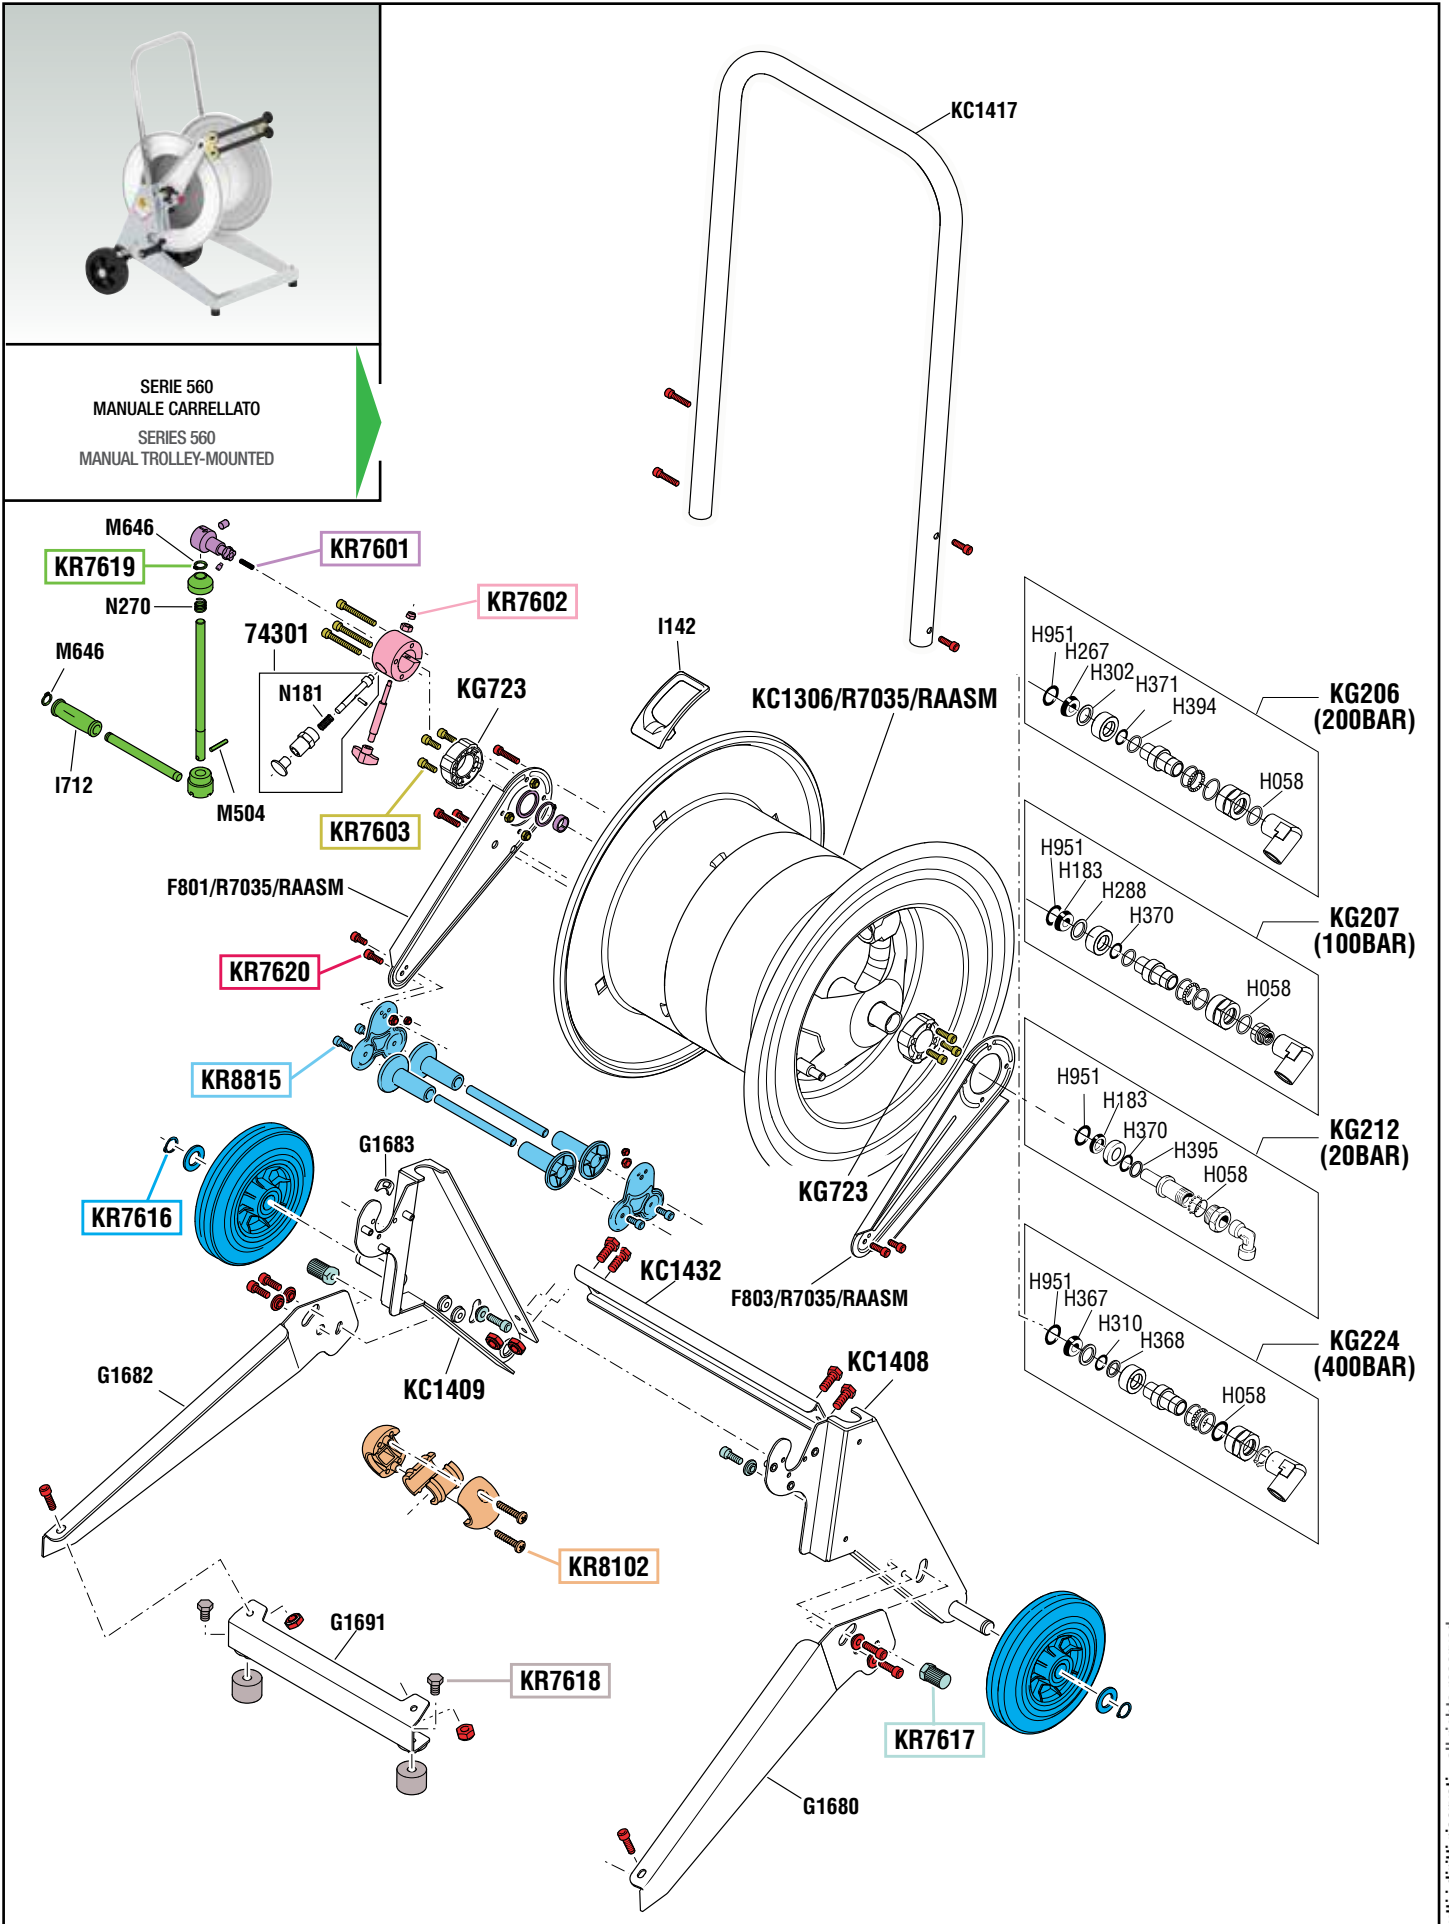

Art. 236560.105 Mod. 6560-1/2"-20 bar - Art. 236560.205 Mod. 6560-1/2"-100 bar
Art. 236560.300 Mod. 6560-200 bar - Art. 236560.350 Mod. 6560-400 bar

VISTA ESPLOSA - EXPLODED VIEW

tutti i diritti riservati - all rights reserved