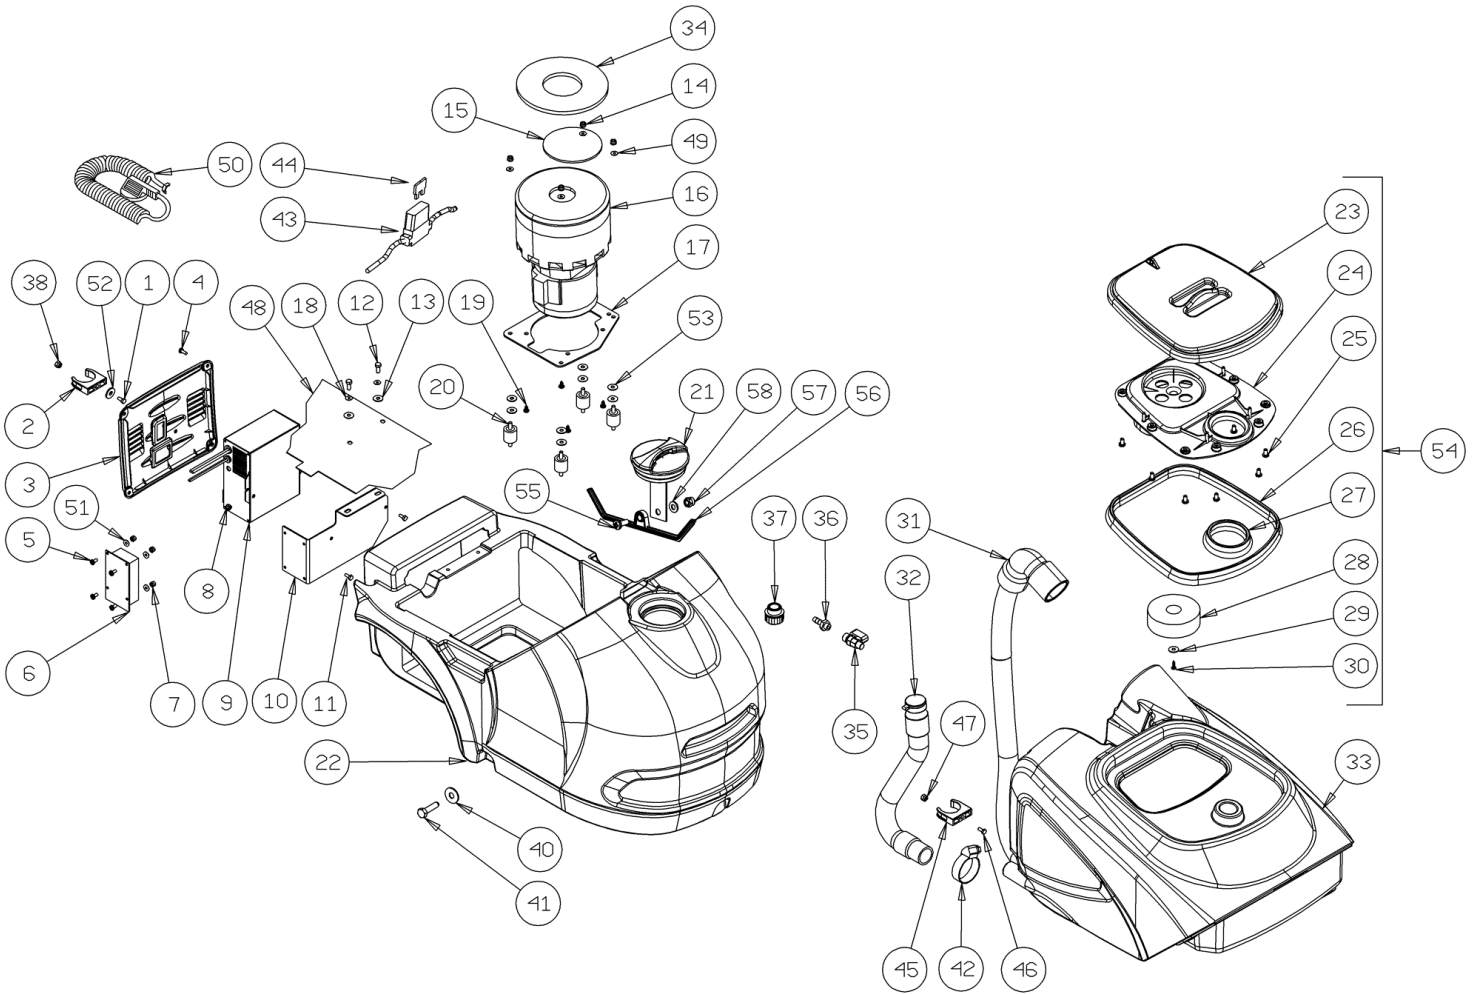

Integrated Professional Cleaning

IPC Foma

IPC Sverige

Spare Parts List

FOMA NORGE AS

Ref: LPTB02510

Model: CLEAN TIME CT15 ECS

Ref.	K	Part N.	Customer Part N.	Description	Qty	Validity:		Price
						From	To	
0001		VTVT29884		SCREW TE M 4X 16 UNI 5739	1,00		02/2012	--
0002		MPVR05841		CLIP -	1,00		02/2012	--
0003		MPVR05828		COVER -	1,00			--
0004		VTVT75733		SCREW TBEI M 5X 12 ISO 7380 ZB	4,00			--
0005		VTVT09841		SCREW TE M 4X 10 ZC. UNI 5739	4,00			--
0006		MECE00529		BOARD POWER CT15-CT30	1,00		04/2013	--
0006		MECE00578		BOARD POWER CT15-CT30	1,00	04/2013		--
0007		VTDD04368		NUT M 4 ZIN UNI 5588	4,00			--
0008		VTDD04369		NUT M 4 TEF UNI 7473	2,00			--
0009		BACA00152		BATTERY-CHARGERCBHD1 24V 5A	1,00			--
0010		LAFN08893		PLATE -	1,00			--
0011		VTVT09841		SCREW TE M 4X 10 ZC. UNI 5739	2,00			--
0012		VTVT34115		SCREW TE M 5X 10 UNI 5739	2,00			--
0013		VTRS13750		WASHER D. 5X14 INX	2,00			--
0014		VTDD07727		NUT M 5 INOX	4,00			--
0015		LAFN05830		NET FERMA FILTRO INOX	1,00			--
0016		MEVR05200		CARBON MOTORE ASP.AMET.116599-13	2,00			--
0016		MOCC00409		MOTOR -	1,00			--
0017		LAFN08894		PLATE -	1,00			--
0018		VTRS08013		WASHER D. 5 GRW	2,00			--
0019		VTVT48694		SCREW TCB TC 5 X12 UNI 9707 TZ	4,00			--
0020		ABGO00052		VIBRATION DAMP.-	4,00			--
0021		MPVR05188		CAP -	1,00			--
0022		MPVR05824		TANK SOLUTION CT15	1,00			--
0023		MPVR05825		COVER -	1,00			--
0024		MPVR05826		COVER -	1,00			--
0025		VTVT01694		SCREW TCB TC 5 X10 UNI 9707 TZ	8,00			--
0026		GUVR00306		GASKET -	1,00			--
0027		GUVR00307		GASKET -	1,00			--
0028		MPVR05836		FLOATER -	1,00			--
0029		VTRS00573		WASHER 30x6x3	1,00			--
0030		VTVT48694		SCREW TCB TC 5 X12 UNI 9707 TZ	1,00			--
0031		TBFX00345		TUBE CT15	1,00		10/2011	--
0031		TBFX00351		TUBE SUCTION CT15-CT30	1,00	10/2011		--
0032		TBFX00346		TUBE CT15	1,00			--
0033		MPVR05823		TANK RECOVERY CT15	1,00			--
0034		GUGO00444		GASKET -	1,00			--
0035		RCGR00008		VALVE A SFERA MF 1/8"	1,00			--
0036		RCVR00004		CONNECTOR PORTAGOMMA 1/8" D.7	1,00			--