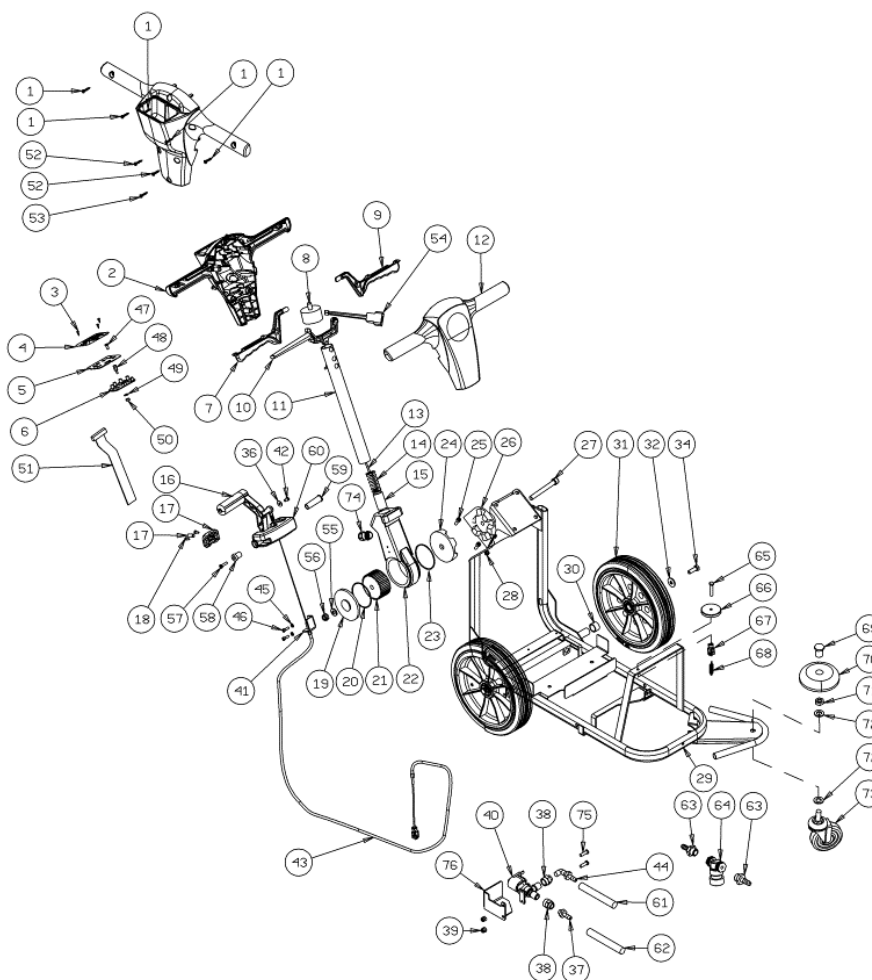

Ref.	K	Part N.	Customer Part N.	Description	Qty	Validity:		Price
						From	To	
0042		VTVT00800		SCREW TC 4X12 ZN	1,00			--
0043		CMCV00453		CABLE SQUEEGEE LIFT CT15	1,00			--
0044		RCVR00084		CONNECTOR A "L"	1,00			--
0045		VTRS08013		WASHER D. 5 GRW	2,00			--
0046		VTVT17639		SCREW TCEI M 5X10 UNI 5931	2,00			--
0047		VTVT01377		SCREW TSP-TC M 3X5 UNI7688 INX	4,00			--
0048		VTVR00481		INSERT FILETTATO M6	4,00			--
0049		VTRS00268		WASHER D.3	4,00			--
0050		VTDD21115		NUT M 3 INOX	4,00			--
0051		MECB01257		CABLE RIBBON CT15	1,00			--
0052		VTVT01372		SCREW 4,8X25	2,00			--
0053		VTVT01373		SCREW 4,8X38	1,00			--
0054		MECB01273		WIRING	1,00			--
0055		VTRS00505		WASHER D.10 TE UNI 6592	1,00			--
0056		VTDD00042		NUT AUT.M10 UNI7474	1,00			--
0057		VTVT01374		SCREW 5X40	1,00			--
0058		MPVR05928		BUSHING CT15	1,00			--
0059		MPVR05927		PIN CT15	1,00			--
0060		MPVR05926		SUPPORT CT15	1,00			--
0061		TBBP00482		TUBE -	1,00			--
0062		TBBP00483		TUBE -	1,00			--
0063		RCVR00780		HOSE FITTING 1/4"	2,00		05/2013	--
0063		RCVR00786		CONNECTOR -	2,00	05/2013		--
0064		FTAC00042		FILTER -	1,00		02/2012	--
0064		FTAC00044		FILTER CT15-CT30	1,00	02/2012		--
0065		VTVT00392		SCREW M6x35 UNI5739 inox	1,00			--
0066		LAFN07930		SMALL KNOB -	1,00			--
0067		CMCV76639		FORK M 6 UNI 1676	1,00			--
0068		MLML00303		SPRING REGISTRAZIONE FLAP	1,00			--
0069		LAFN09172		BUSHING -	1,00			--
0070		MPVR05965		WHEEL -	1,00			--
0071		VTDD00502		NUT M12	1,00			--
0072		VTRS15978		WASHER D.12X24 UNI 6592 INX	2,00			--
0073		RTRT00544		WHEEL D.80MXHC	1,00			--
0074		MEVR01595		FAIR-LEAD -	1,00			--
0075		VTVT15924		SCREW M 4X 16 TCB-TC UNI 7687	2,00	05/2013		--
0076		LAFN07948		PROTECTION ELETTROVALVOLA	1,00	05/2013		--