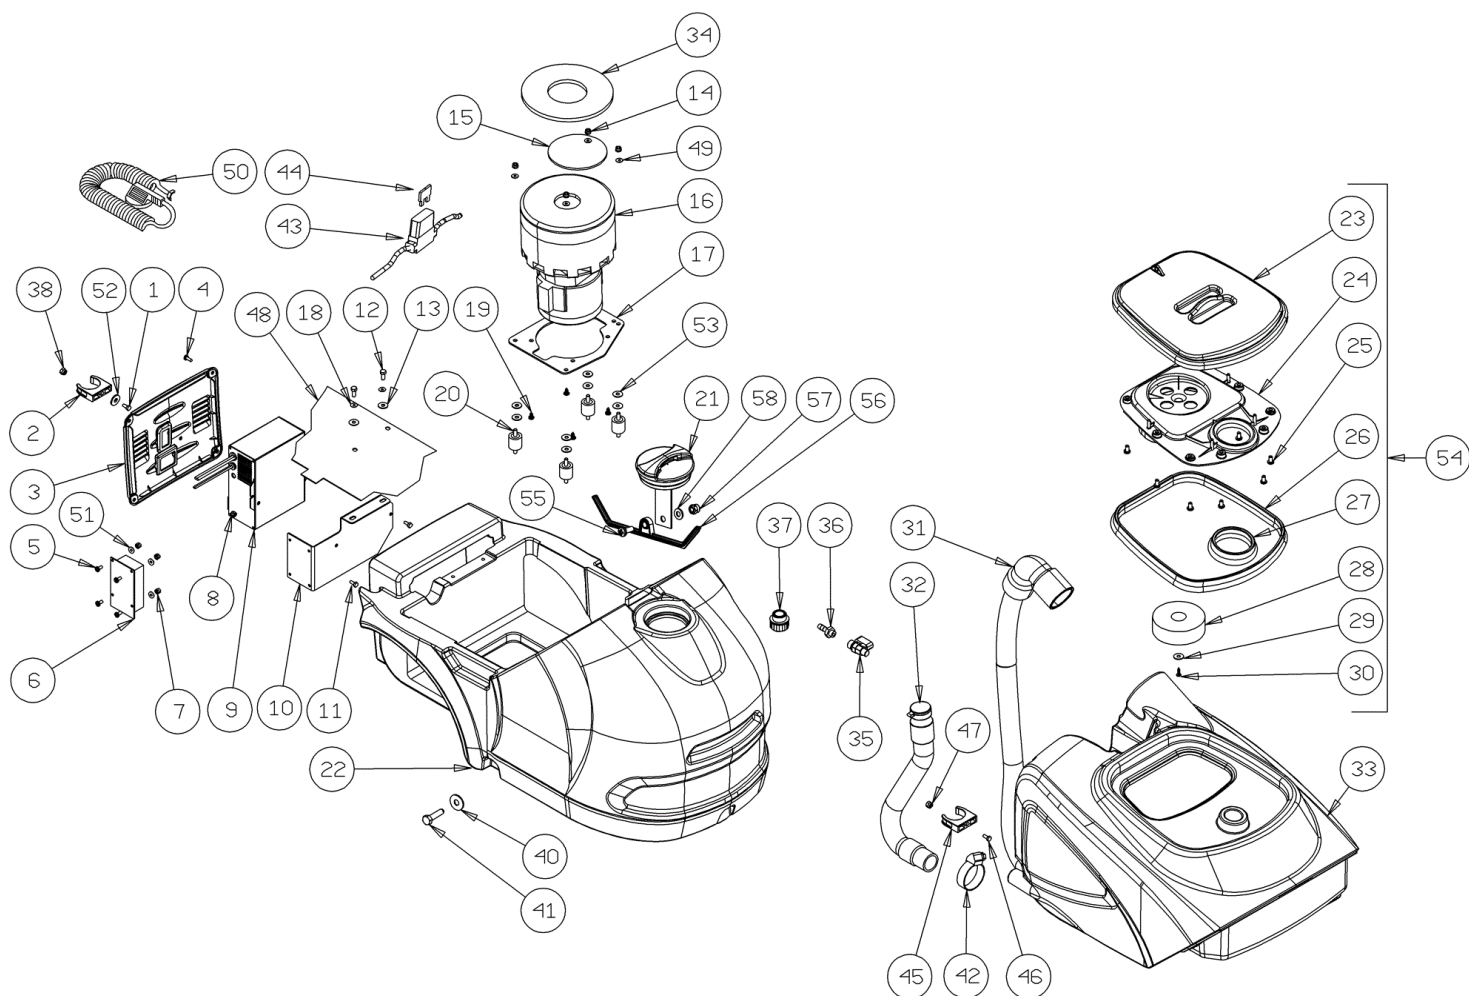

Integrated Professional Cleaning

IPC Foma

IPC Sverige

Spare Parts List

FOMA NORGE AS

Ref: LPTB02510

Model: CLEAN TIME CT15 ECS

Ref.	K	Part N.	Customer Part N.	Description	Qty	Validity:		Price
						From	To	
0001		VTVT29884		SCREW TE M 4X 16 UNI 5739	1,00		02/2012	--
0002		MPVR05841		CLIP -	1,00		02/2012	--
0003		MPVR05828		COVER -	1,00			--
0004		VTVT75733		SCREW TBEI M 5X 12 ISO 7380 ZB	4,00			--
0005		VTVT09841		SCREW TE M 4X 10 ZC. UNI 5739	4,00			--
0006		MECE00529		BOARD POWER CT15-CT30	1,00		04/2013	--
0006		MECE00578		BOARD POWER CT15-CT30	1,00	04/2013		--
0007		VTDD04368		NUT M 4 ZIN UNI 5588	4,00			--
0008		VTDD04369		NUT M 4 TEF UNI 7473	2,00			--
0009		BACA00152		BATTERY-CHARGERCBHD1 24V 5A	1,00			--
0010		LAFN08893		PLATE -	1,00			--
0011		VTVT09841		SCREW TE M 4X 10 ZC. UNI 5739	2,00			--
0012		VTVT34115		SCREW TE M 5X 10 UNI 5739	2,00			--
0013		VTRS13750		WASHER D. 5X14 INX	2,00			--
0014		VTDD07727		NUT M 5 INOX	4,00			--
0015		LAFN05830		NET FERMA FILTRO INOX	1,00			--
0016		MEVR05200		CARBON MOTORE ASP.AMET.116599-13	2,00			--
0016		MOCC00409		MOTOR -	1,00			--
0017		LAFN08894		PLATE -	1,00			--
0018		VTRS08013		WASHER D. 5 GRW	2,00			--
0019		VTVT48694		SCREW TCB TC 5 X12 UNI 9707 TZ	4,00			--
0020		ABGO00052		VIBRATION DAMP.-	4,00			--
0021		MPVR05188		CAP -	1,00			--
0022		MPVR05824		TANK SOLUTION CT15	1,00			--
0023		MPVR05825		COVER -	1,00			--
0024		MPVR05826		COVER -	1,00			--
0025		VTVT01694		SCREW TCB TC 5 X10 UNI 9707 TZ	8,00			--
0026		GUVR00306		GASKET -	1,00			--
0027		GUVR00307		GASKET -	1,00			--
0028		MPVR05836		FLOATER -	1,00			--
0029		VTRS00573		WASHER 30x6x3	1,00			--
0030		VTVT48694		SCREW TCB TC 5 X12 UNI 9707 TZ	1,00			--
0031		TBFX00345		TUBE CT15	1,00		10/2011	--
0031		TBFX00351		TUBE SUCTION CT15-CT30	1,00	10/2011		--
0032		TBFX00346		TUBE CT15	1,00			--
0033		MPVR05823		TANK RECOVERY CT15	1,00			--
0034		GUGO00444		GASKET -	1,00			--
0035		RCGR00008		VALVE A SFERA MF 1/8"	1,00			--
0036		RCVR00004		CONNECTOR PORTAGOMMA 1/8" D.7	1,00			--