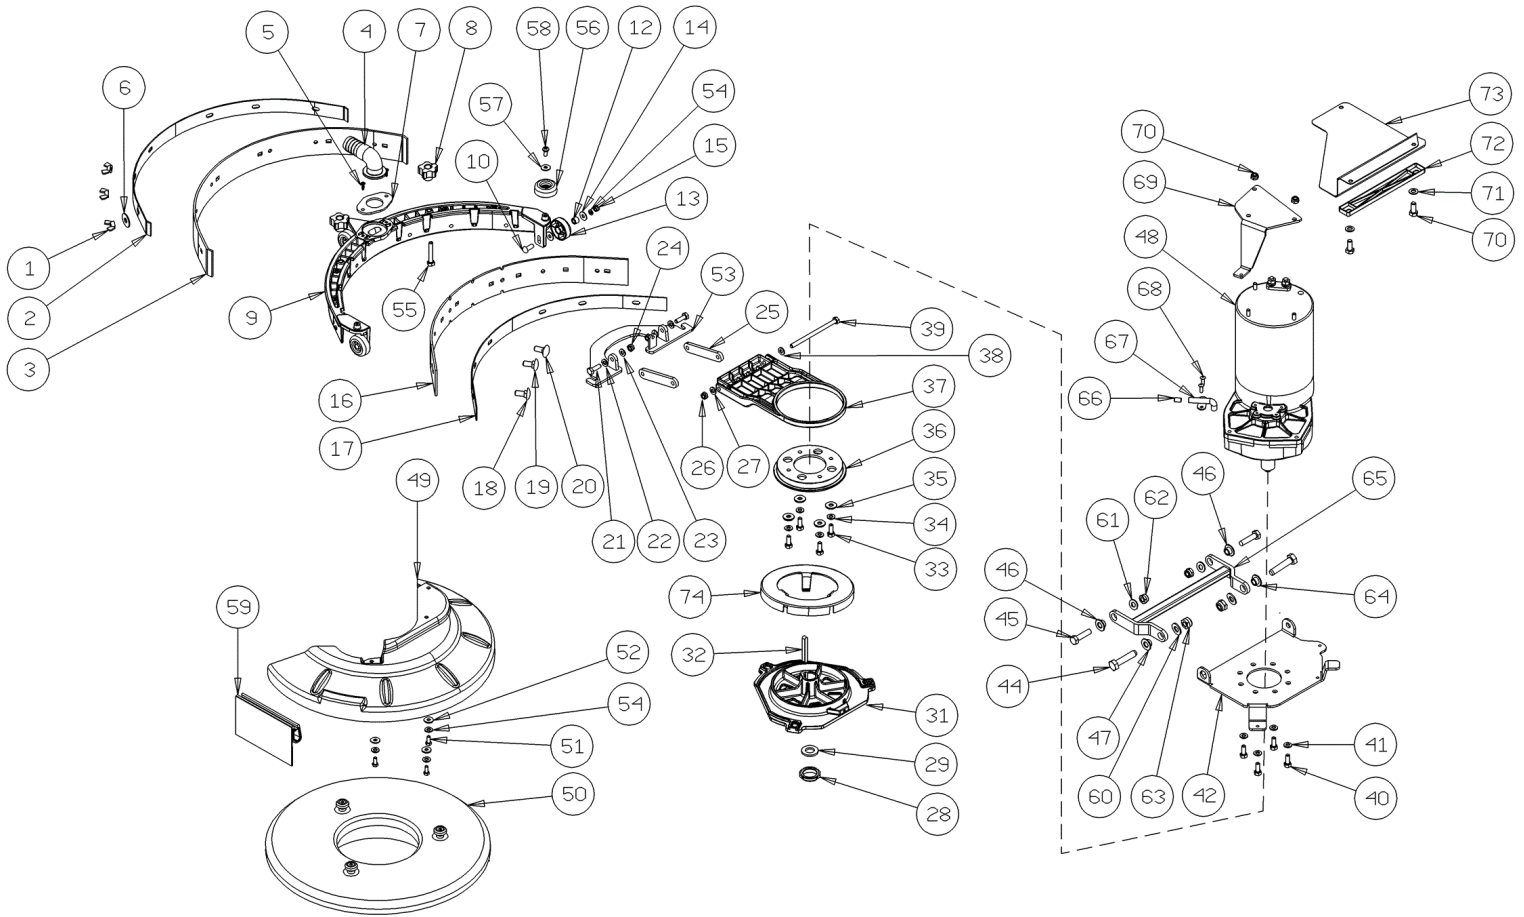

Ref.	K	Part N.	Customer Part N.	Description	Qty	Validity:		Price
						From	To	
0001		VTDD00522		NUT M5	6,00			--
0002		LAFN08887		BRACKET -	1,00			--
0003		MPVR05918		BLADE SQUEEGEE LATEX REAR CT15	1,00			--
0004		MPVR05831		CONNECTOR -	1,00			--
0005		VTVT48694		SCREW TCB TC 5 X12 UNI 9707 TZ	2,00			--
0006		VTRS13750		WASHER D. 5X14 INX	6,00			--
0007		LAFN08890		FLANGE -	1,00			--
0008		MPVR05842		SMALL KNOB -	2,00			--
0009		MPVR05835		BODY SQUEEGEE CT15	1,00			--
0010		VTVT01693		SCREW M5x20	3,00			--
0012		LAFN08913		BUSHING -	3,00			--
0013		MPVR05832		WHEEL -	3,00			--
0014		VTRS13750		WASHER D. 5X14 INX	6,00			--
0015		VTDD07727		NUT M 5 INOX	3,00			--
0016		MPVR05917		BLADE SQUEEGEE LATEX FRONT CT15	1,00			--
0017		LAFN08886		BRACKET -	1,00			--
0018		VTVT01690		SCREW M5x25	2,00			--
0019		VTVT01691		SCREW M5x35	2,00			--
0020		VTVT01691		SCREW M5x35	2,00			--
0021		VTVT13939		SCREW TE 6X20 UNI5739 INX	2,00			--
0022		VTRS00245		WASHER D.6 UNI 6592 INOX	2,00			--
0023		VTRS00245		WASHER D.6 UNI 6592 INOX	2,00			--
0024		VTDD01694		NUT M6 INOX	2,00			--
0025		LAFN08889		ARM -	2,00			--
0026		VTDD01694		NUT M6 INOX	1,00			--
0027		VTRS00245		WASHER D.6 UNI 6592 INOX	1,00			--
0028		VTVR00328		RING NUT -	1,00			--
0029		VTRS00571		WASHER -	1,00			--
0031		LAFN09199		DRIVE DISK -	1,00			--
0032		VTVR16617		KEY 6X 6X30 UNI 6604	1,00			--
0033		VTVT13939		SCREW TE 6X20 UNI5739 INX	4,00			--
0034		VTRS15144		WASHER D. 6 INX GRW UNI 1751	4,00			--
0035		VTRS13945		WASHER D. 6X18 INX UNI 6593	4,00			--
0036		MPVR05830		BRACKET -	1,00			--
0037		MPVR05829		SUPPORT -	1,00			--
0038		VTRS00245		WASHER D.6 UNI 6592 INOX	1,00			--
0039		VTVT01692		SCREW M6X125	1,00			--
0040		VTVT15906		SCREW TE 6X 12 A2 UNI 5739	4,00			--
0041		VTRS15144		WASHER D. 6 INX GRW UNI 1751	4,00			--