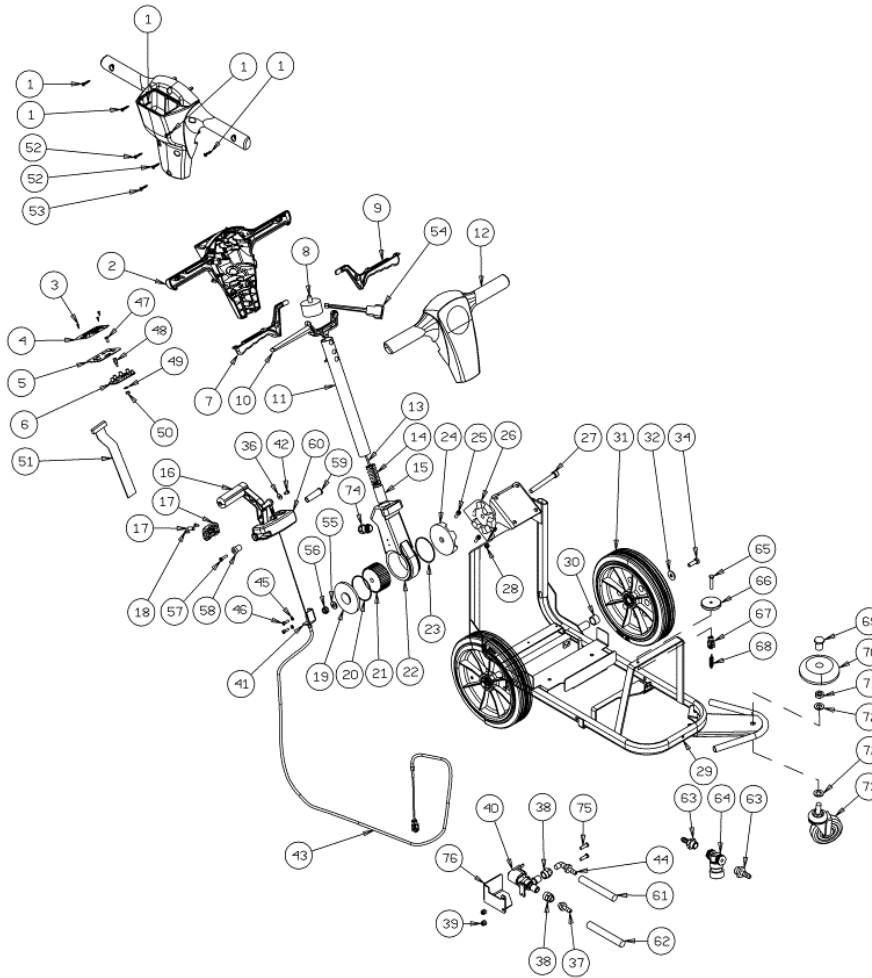

Ref.	K	Part N.	Customer Part N.	Description	Qty	Validity:		Price
						From	To	
0001		VTVT01371		SCREW 4,8X19	5,00			--
0002		MPVR05837		HANDLE REAR CT15-CT30	1,00			--
0003		VTVT00800		SCREW TC 4X12 ZN	3,00			--
0004		ETET01667		LABEL DASHBOARD CT15-CT30	1,00			--
0005		LAFN08891		BRACKET -	1,00			--
0006		MECE00573		BOARD CT15 ECS	1,00			--
0007		MPVR05490		LEVER SWITCH ACTIVATION LEFT	1,00			--
0008		MERL00013		SWITCH -	1,00			--
0009		MPVR05490		LEVER SWITCH ACTIVATION LEFT	1,00			--
0010		MPVR05488		LEVER HANDLE ADJUSTMENT	1,00			--
0012		MPVR05486		CRANKCASE -	1,00			--
0013		LAFN07917		SUPPORT -	1,00			--
0014		MLML00319		SPRING -	1,00			--
0015		MTIG00126		GEAR -	1,00			--
0016		MPVR49942		LEVER SHK PP	1,00			--
0017		MPVR05925		HOSE COLLAR CT15	1,00			--
0018		VTVT01375		SCREW 5X22	2,00			--
0019		LAFN07476		COVER -	1,00			--
0020		GUGO00437		O-RING -	1,00			--
0021		MTIG00125		GEAR -	1,00			--
0022		LAFN07475		SUPPORT -	1,00			--
0023		GUGO00437		O-RING -	1,00			--
0024		LAFN07477		COVER -	1,00			--
0025		VTVT29810		SCREW TCEI M 8X20 UNI 5931	4,00			--
0026		LAFN07478		SUPPORT -	1,00			--
0027		VTVT01205		SCREW -	1,00			--
0028		VTDD00124		NUT M 8 BASSO	4,00			--
0029		LAFN07925		FRAME -	1,00			--
0030		LAFN08915		BUSHING -	2,00			--
0031		RTRT00537		WHEEL -	2,00			--
0032		VTRS00512		WASHER D. 8 X24 ZC.	2,00			--
0034		VTVT01110		SCREW TE 8X16 UNI5739	2,00			--
0036		VTRS00251		WASHER 4-16 INOX A2	1,00			--
0037		RCVR00004		CONNECTOR PORTAGOMMA 1/8" D.7	1,00			--
0038		RCDS00045		CONNECTOR -	1,00			--
0039		VTDD00055		NUT M 4 ATB A2	2,00	05/2013		--
0039		VTVT48694		SCREW TCB TC 5 X12 UNI 9707 TZ	2,00		05/2013	--
0040		PMVR01883		SOLENOID VALVE CT15	1,00			--
0041		LAFN08898		BRACKET -	1,00			--