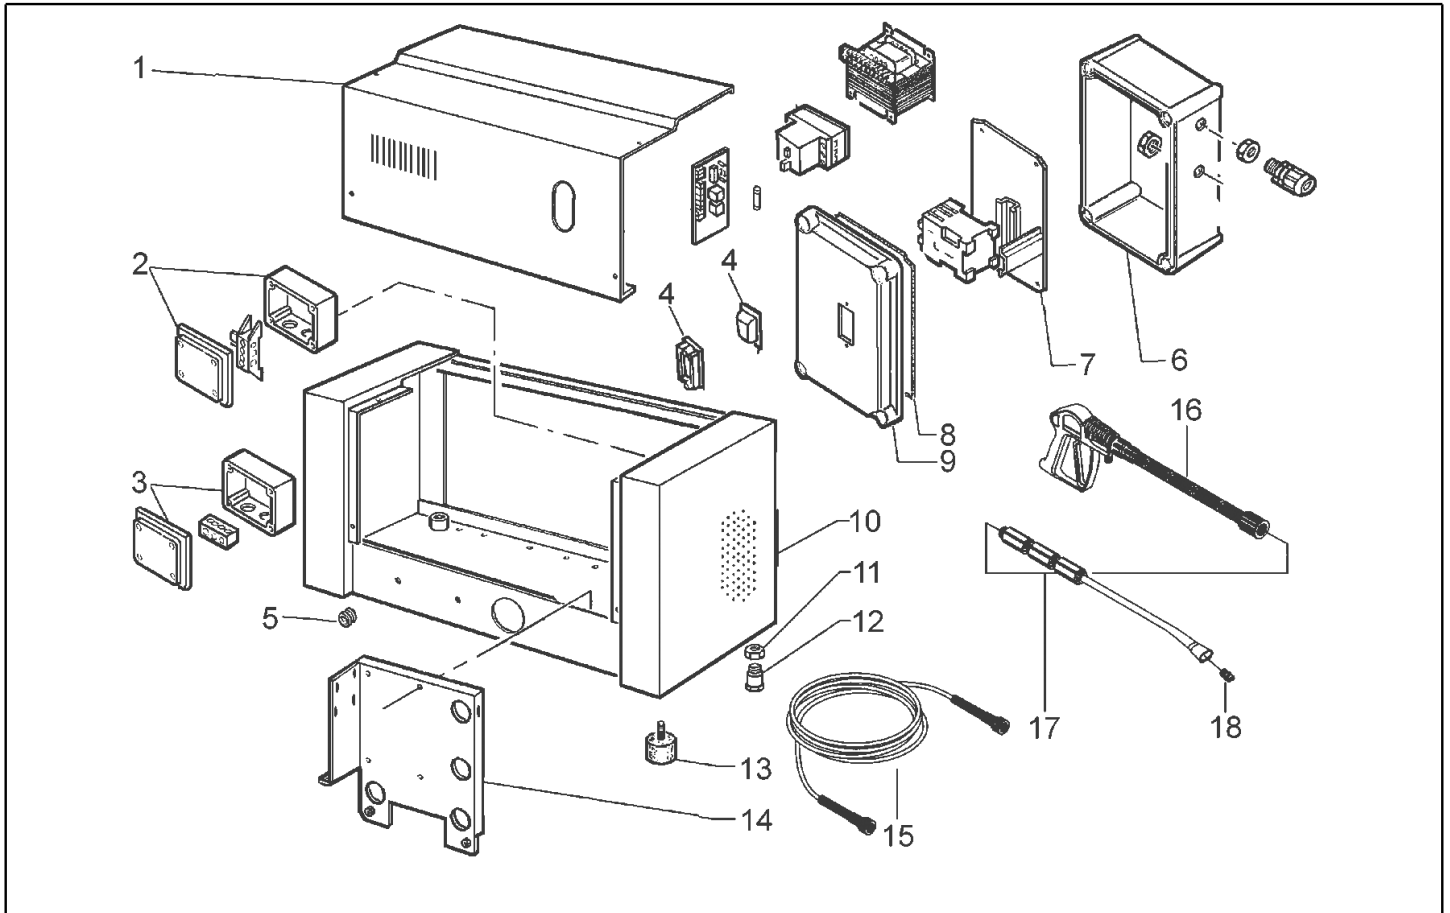

IPC

Spare parts list

Ref: IDAF40371

Model: H.P. CLEANER SML-C D1530Pi T400/50 IPC

Ref. K	Part n.	Customer part n.	Description	Quantity	Validity		Price
					From	To	
0001	LAFN73843	00073843	ANT. PANEL MDS INX 30/100	1,00			--
0003	MEVR71533	00071533	BOX 120X80X50	1,00			--
0004	MEVR32332	00032332	FRAME IP 55 ISK MS 25	1,00			--
0005	MEVR72910	00072910	FAIR-LEAD D.9x18x21 (S518)	1,00			--
0006	MEVR71752	00071752	BOX NICO	1,00			--
0007	LAFN71786	00071786	PLATE SR TST	1,00			--
0008	GUVR71755	00071755	GASKET QUADRO EL.SK	1,00			--
0009	MEVR71753	00071753	COVER NICO	1,00			--
0010	LAFN73842	00073842		1,00			--
0011	MEVR87377	00087377	LOCKNUT PG 16 BK	1,00			--
0012	MEVR87382	00087382	FAIR-LEAD PG 16 SC BK	1,00			--
0013	ABGO76326	00076326	VIBRATION DAMP. CL.40X30-M10X23+M10F 60SH	4,00			--
0014	LAFN73845	00073845	BOX SUPPORT MDS INX 30/100	1,00			--
0015	TBAP40010		H.P. HOSE R2 MT 10 3/ 8" C/2 IRV IX	1,00			--
0016	IPPR40010		GRIP G 5100+P.330 +M22 SW.M V	1,00	16/04/2014		--
0016	IPPR89429		GRIP G 4500 - P.330 -M22SW.M V	1,00		15/04/2014	--
0017	LCPR12976	00012976	EXTENSION P 70	1,00			--
0018	UGLN02314	00002314	NOZZLE LECH 1/4 2510	1,00			--