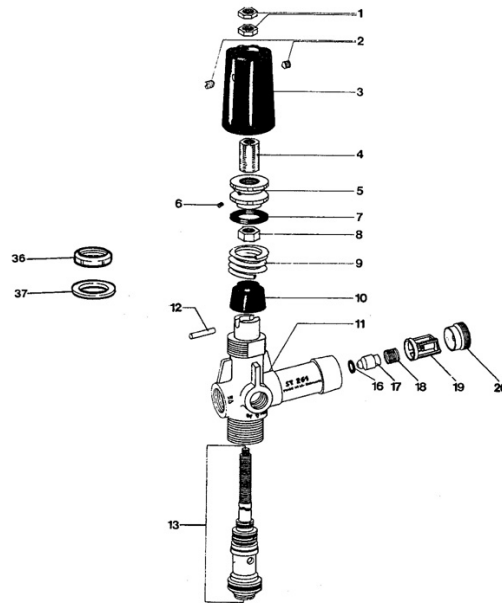

Ref. K	Part n.	Customer part n.	Description	Quantity	Validity		Price
					From	To	
0001	VTDD14926	00014926	NUT M6X1 UNI5589	2,00			--
0002	VTVT08589	00008589	SCREW EI-ST 5X 6	2,00			--
0003	MPVR09436	00009436	BLACK KNOB ST 260	1,00			--
0004	PVVR14933	00014933	SCREW	1,00			--
0005	VTVT14927	00014927	SCREW	1,00			--
0006	VTVT14925	00014925	SCREW EI-ST 5X 6 UNI5929	2,00			--
0007	GUVR14928	00014928	RING	1,00			--
0008	VTDD14930	00014930	NUT M8X1 UNI5588	1,00			--
0009	MLML14929	00014929	SPRING D.18X4X28	1,00			--
0010	PVVR16955	00016955	SPRING SEAT ST	1,00			--
0011	PVVR16956	00016956	VALVE BODY ST 261	1,00			--
0012	PVVR16957	00016957	PIN D. 3X13 ST	1,00			--
0013	KTRI16958	00016958	KIT P 14- 20	1,00			--
0016	S GUGO10373	00010373	O-RING D. 5 X 2.5 VIT 80SH	1,00			--
0017	S PVVR08615	00008615	VALVE PART	1,00			--
0018	S MLML08616	00008616	SPRING	1,00			--
0019	S PVVR08617	00008617	VALVE CAGE	1,00			--
0020	PVVR08618	00008618	NUT	1,00			--
0036	PVVR10580	00010580	NUT	1,00			--
0037	VTRS17544	00017544	WASHER D.30X41.5X2 ST	1,00			--