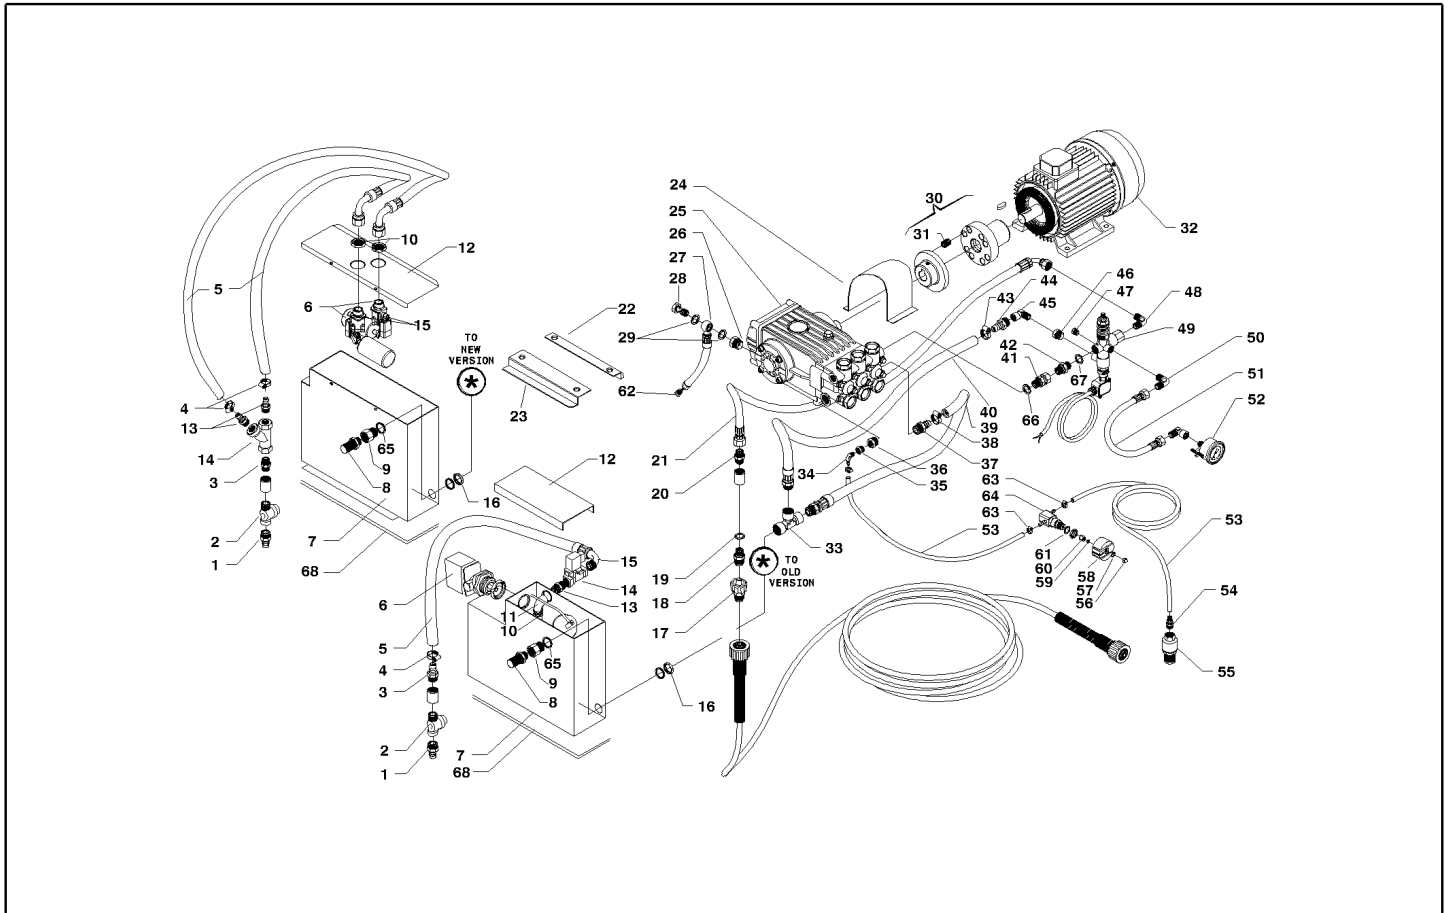

Ref. Part n.	Cust. part n.	Description	Reference	Price
9999 KTRI89635		KIT PX 1- 28 SML 30LT	0003 0004 0005 0006 0007 0008 0009 0010 0012 0013 0014 0016 0065 0068	--