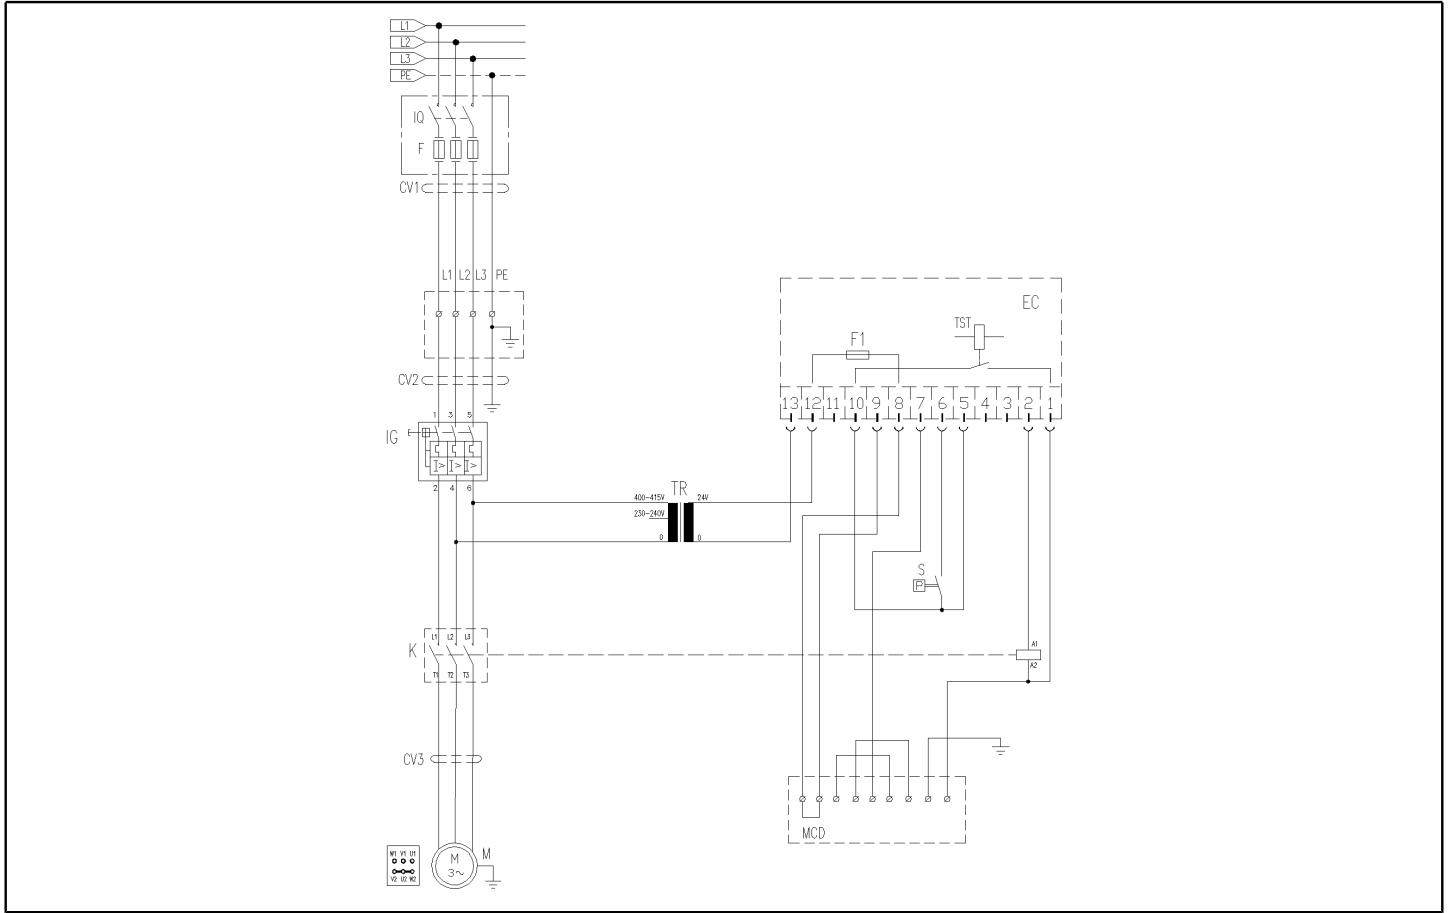

Ref. K	Part n.	Customer part n.	Description	Quantity	Validity		Price
					From	To	
K	METT40022		CONTACTOR SIE 3RT 2026-1AC20 24V	1,00	18/02/2015		--
K	METT40634	00040634	CONTACTOR CGE CL 25A 300T1 24V 5/60	1,00		17/02/2015	--
S	MEPF87717	00087717	PRESSURE SWITCH ST 261 N.A.	1,00			--
EC	MECE41579	00041579	PCB MDS T-ST.	1,00			--
F1	MEVR35744	00035744	FUSE 5X20 T 2,5A	1,00			--
GA	MECI88055	00088055	FLOATER G3/4 ELEC. P/SML	1,00		09/10/2005	--
IG	MECI71654	00071654	SWITCH WMX MS 25 16-20 A	1,00			--
TR	METR41580	00041580	TRANSFORMER 50VA 400-230/50V	1,00			--
CV1	MECB47850	00047850	CABLE PVC 4X6 L=6.000	1,00	05/04/2004		--
CV1	MECB86954	00086954	CABLE CAVO EL. 4x4 FROR CBL.	1,00		04/04/2004	--
EVA	MEEV72458	00072458	SOLENOID VALVE 1/2 "SIRAI" WATER	1,00		09/10/2005	--