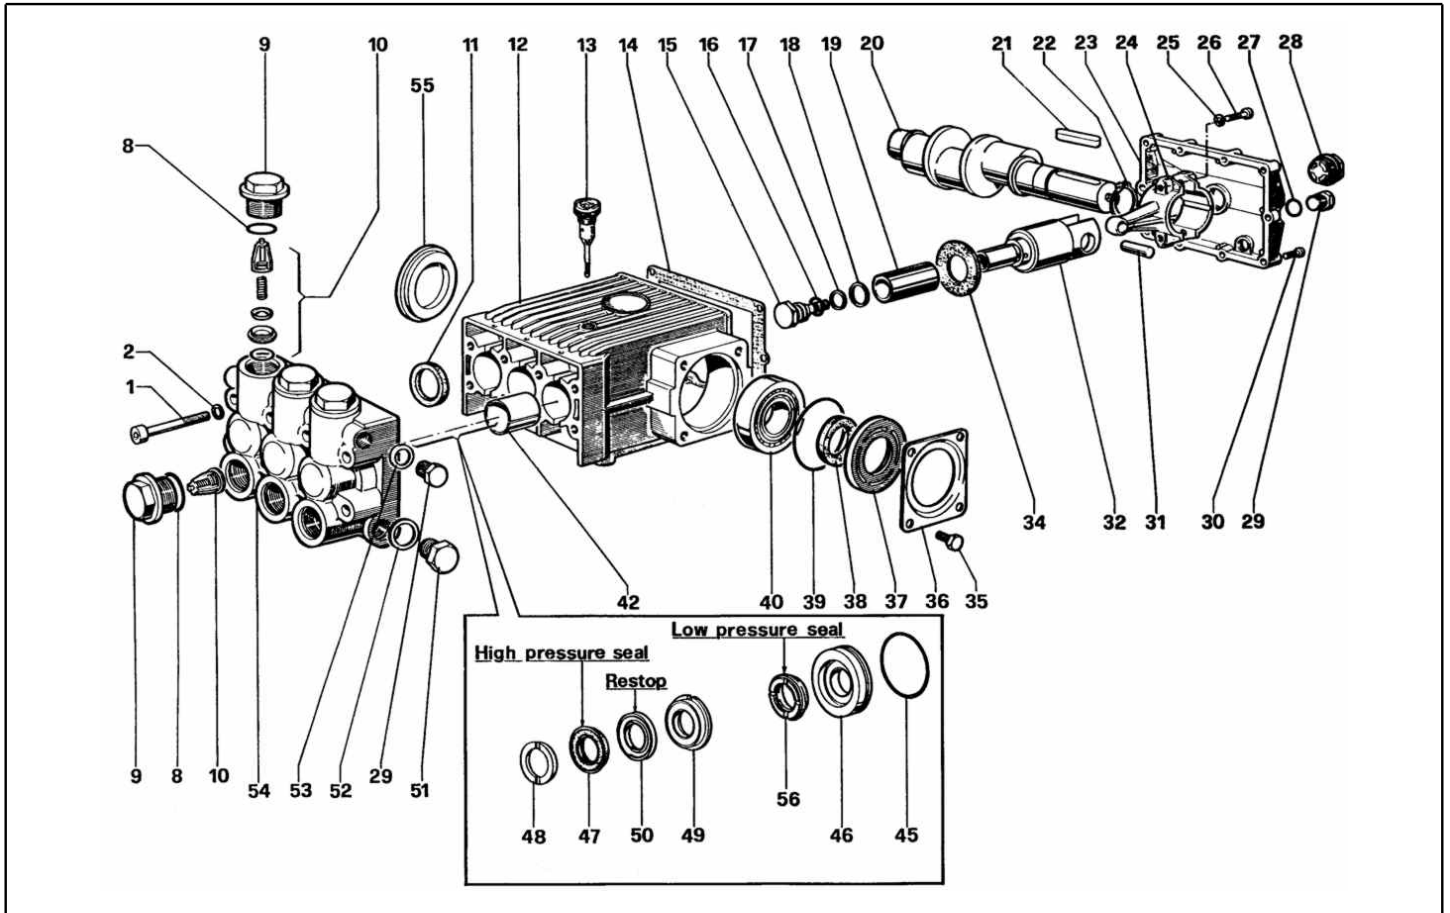

Ref. Part n.	Cust. part n.	Description	Reference	Price
KTRI00964		KIT 57	0045 0046	--
KTRI17798		KIT P 62	0010	--
KTRI18569		KIT P 37	0011	--
KTRI18574		KIT P 7	0048	--
KTRI21641		KIT P 32	0038	--
KTRI35429		KIT P 71	0049 0050	--
KTRI36926		KIT P 54	0015 0016 0017 0018 0034	--
KTRI36927		KIT P 69	0047 0050 0056	--
KTRI36928		KIT P 82	0045 0046 0047 0048 0049 0050 0056	--