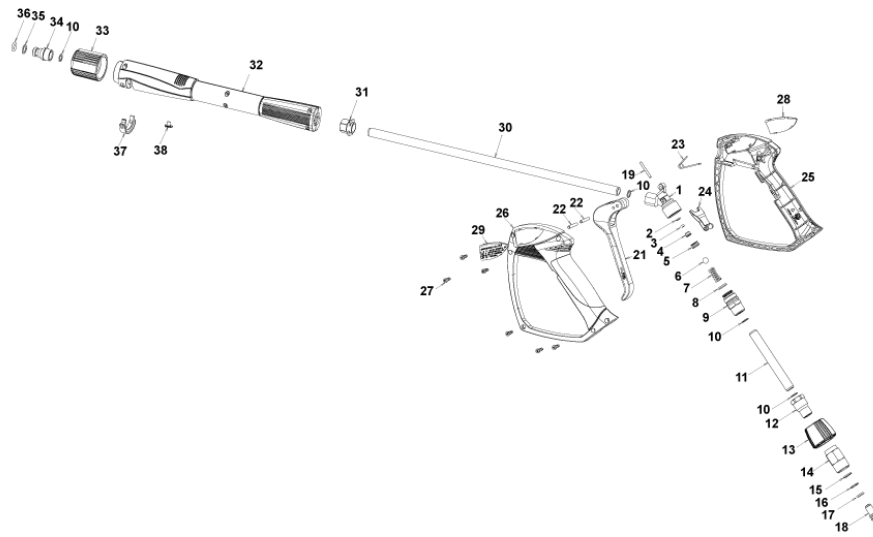

Ref. Part n.	Cust. part n.	Description	Reference	Price
KTRI40242		KIT P 26- 25 G 5100	0002 0003 0005 0006	--
KTRI40243		KIT P 26- 26 SWIVEL G 5100	0015 0016 0017	--