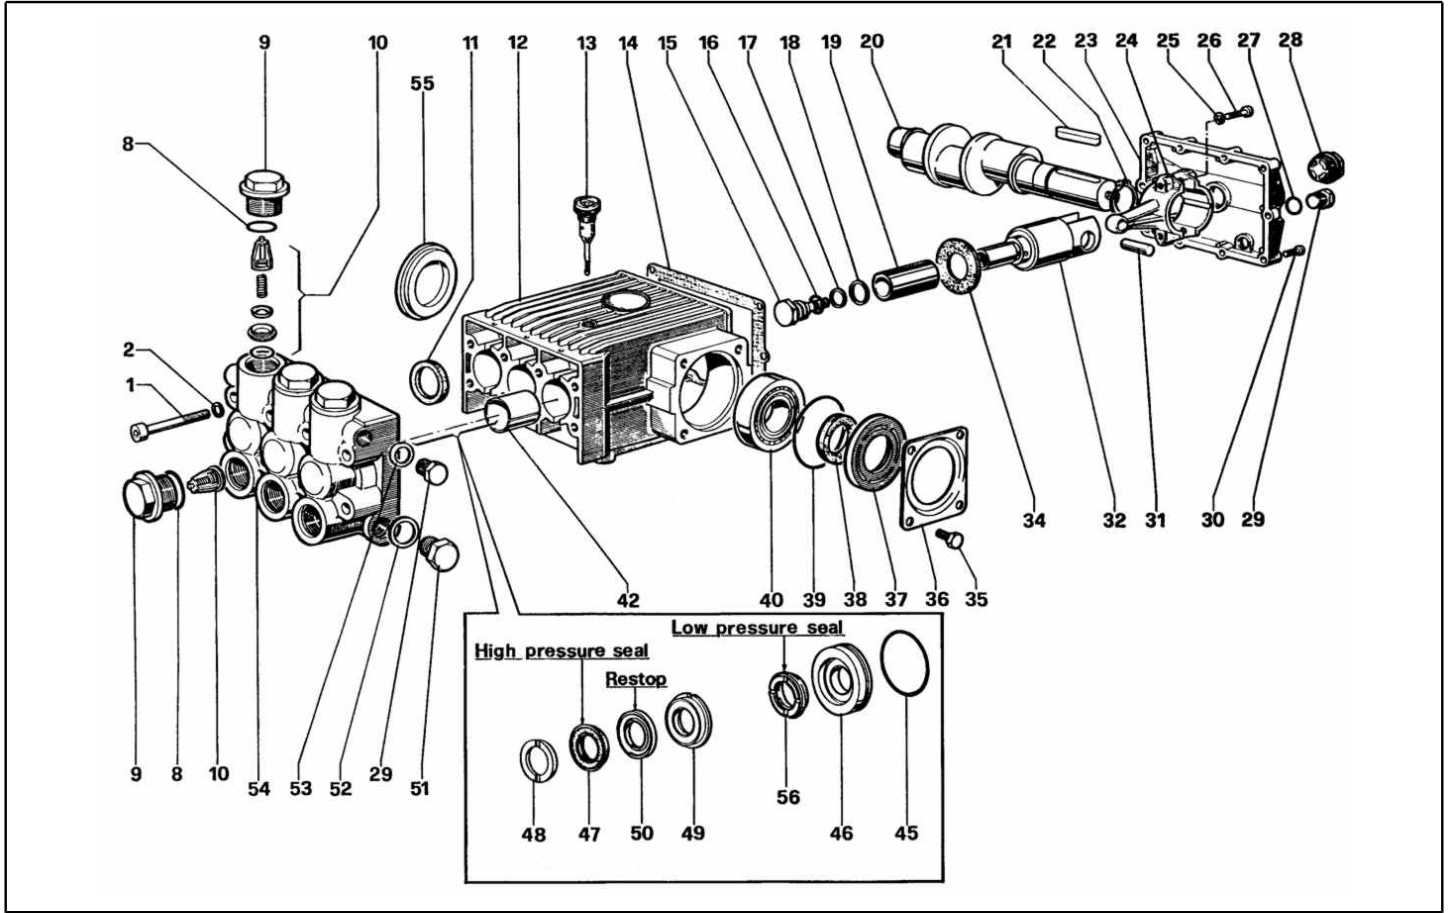

Ref. K	Part n.	Customer part n.	Description	Quantity	Validity		Price
					From	To	
0054	MFVR39791	00039791	HEAD W 153	1,00			--
0055	MFVR10820	00010820	SPACER W103	1,00			--
0056 S	GUVR34585	00034585	PACKING W 151 L.P.	3,00			--