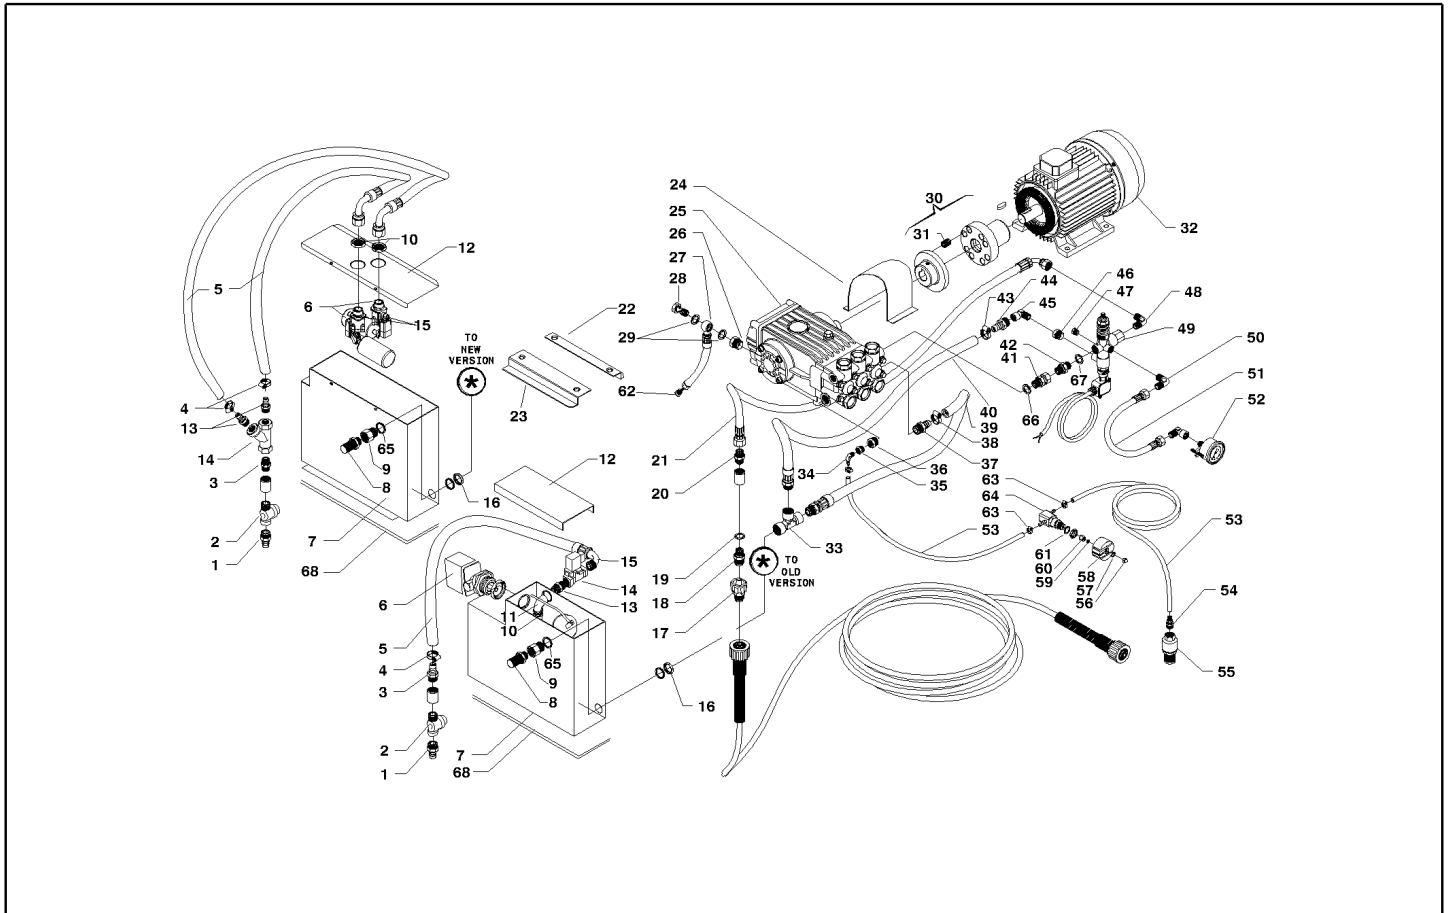

IPC

Spare parts list

Ref: IDAF40371

Model: H.P. CLEANER SML-C D1530Pi T400/50 IPC

Ref. K	Part n.	Customer part n.	Description	Quantity	Validity		Price
					From	To	
0001	LAFN73843	00073843	ANT. PANEL MDS INX 30/100	1,00			--
0003	MEVR71533	00071533	BOX 120X80X50	1,00			--
0004	MEVR32332	00032332	FRAME IP 55 ISK MS 25	1,00			--
0005	MEVR72910	00072910	FAIR-LEAD D.9x18x21 (S518)	1,00			--
0006	MEVR71752	00071752	BOX NICO	1,00			--
0007	LAFN71786	00071786	PLATE SR TST	1,00			--
0008	GUVR71755	00071755	GASKET QUADRO EL.SK	1,00			--
0009	MEVR71753	00071753	COVER NICO	1,00			--
0010	LAFN73842	00073842		1,00			--
0011	MEVR87377	00087377	LOCKNUT PG 16 BK	1,00			--
0012	MEVR87382	00087382	FAIR-LEAD PG 16 SC BK	1,00			--
0013	ABGO76326	00076326	VIBRATION DAMP. CL.40X30-M10X23+M10F 60SH	4,00			--
0014	LAFN73845	00073845	BOX SUPPORT MDS INX 30/100	1,00			--
0015	TBAP40010		H.P. HOSE R2 MT 10 3/ 8" C/2 IRV IX	1,00			--
0016	IPPR40010		GRIP G 5100+P.330 +M22 SW.M V	1,00	16/04/2014		--
0016	IPPR89429		GRIP G 4500 - P.330 -M22SW.M V	1,00		15/04/2014	--
0017	LCPR12976	00012976	EXTENSION P 70	1,00			--
0018	UGLN02314	00002314	NOZZLE LECH 1/4 2510	1,00			--