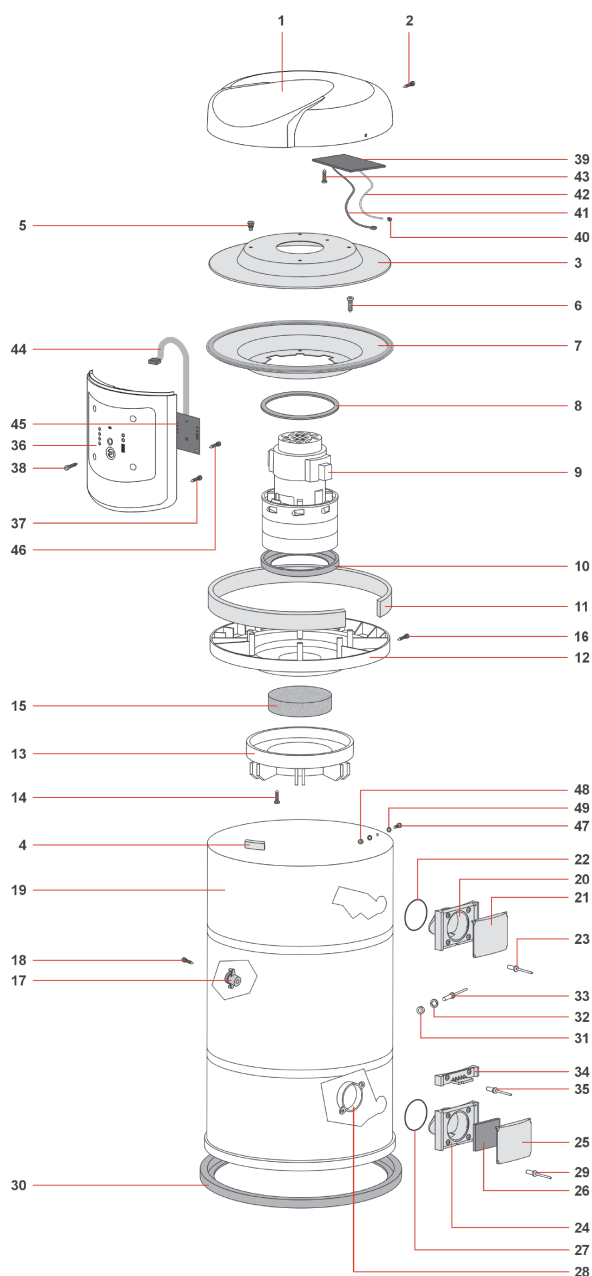

## COMPONENTI COSTRUTTIVI / CONSTRUCTIVE COMPONENTS

REF. CE07			
pos.	ref.	descrizione	n°
1	MPVR11681	COPERCHIO CENTRALE INOX 500 G6	1
2	VTVT01193	VITE ATF TC PHL 3,5X16 ZNB UNI6954	4
3	MPVR09463	PARETE DI SEP.HTA-I TANGENZIALE	1
4	GUVR00501	GUARNIZIONE 15X4 ADESIVA AL METRO	1
5	VTVR00376	RIVETTO PLAST SR-6060B D.6,1	4
6	VTVT71971	VITE PAT TMT PHL 5X35 ZN NERA	4
7	PMVR03833	SEPARATORE FERMAMOTORE HTA-I B C/G	1
8	GUVR00437	ANELLO GUARNIZIONE SUP. MOTORE	1
9	MOM000422	MOT.BT302 1500W 220/240 50/60	1
10	GUGO28683	GUARNIZIONE A L S/F H=5,5	1
11	ITSO00096	FILTRO FONOASSORBENTE 880X60X10	1
12	MPVR08144	BASAMENTO CENTRALE INOX 500 NE	1
13	MPVR28830	CESTELLO TENDIFILTRO P.	1
14	VTVT71971	VITE PAT TMT PHL 5X35 ZN NERA	4
15	FTDP28691	FILTRO PPI/45 D.115	1
16	VTVT01261	VITE ATF TC PHL 3,5X16 ZNB UNI6954	2
17	VVSC00059	VALVOLA DI MASSIMA DEPRESSIONE (2)	1
18	VTVT72114	VITE TC POZ 4X15 AC ZN NERA	2
19	LAFN11184	CORPO CENTR.NX 500 3ST H=675 3B CE.07	1
20	MPVR11716	BOCCHETTONE ENKE C/DEFLETTORE NE	1
21	MPVR11712	SPORTELLO PER BOCCHETTONE ENKE NE	1
22	GUGO00338	OR TENUTA FUSTO	1
23	VTVR00394	RIVETTO 5X11 NERO	4
24	MPVR11716	BOCCHETTONE ENKE C/DEFLETTORE NE	2
25	MPVR11712	SPORTELLO PER BOCCHETTONE ENKE NE	2
26	GUVR00462	GUARNIZIONE ADESIVA 55X55X5	2
27	GUGO00338	OR TENUTA FUSTO	2
28	MPVR11832	ANELLO RIVETTATO BOCCHETTONE ENKE	2
29	VTVR00396	RIVETTO 4,8X17 NERO	8
30	GUVR00460	GUARNIZIONE INF. CORPO CENTR: ENKE	1
31	VTDD00222	DADO M 6 UNI 5588	2
32	VTRS00437	RONDELLA GREMBIALINA D.5,5X20X1,5	2
33	VTVR71992	RIVETTO 4,8X20	2
34	MPVR11714	GANCIO ENKE CORPO CENTRALE NE	2
35	VTVR00394	RIVETTO 5X11 NERO	4
36	MPVR11682	FRONTALINO ENKE EVV NE AU	1
37	VTVT71960	VITE PAT TMT PHL 5X14 ZN NERA P/R	1
38	VTVT01193	VITE PAT TMT PHL 5X15 ZN NERA	4
39	MECE00751	SCHEDA WI-FI/2.0-	1
40	FSVR00147	FASCETTA STRINGITUBO D.5 MONO LOBO	1
41	MEVR02394	SONDA TERMICA	1
42	TBBP00547	TUBO PVC D.5X3 CM46 X SPIA LUMINOSA	1
43	VTVT01193	VITE PAT TMT PHL 5X15 ZN NERA	3
44	MECB01940	CAVO WI-FI/2.0	1
45	MECE00750	PANNELLO WI-FI/2.0	1
46	VTVT01239	VITE TC CROCE 2,9X6,5 UNI 6954 "B"	4
47	VTVT01037	VITE TC CROCE M 4X8 UNI 7687	1
48	VTDD00232	DADO M 4 UNI 5588	1
49	VTRS00393	RONDELLA DENTELLATA M4 UNI 8842	2
1B	LAFN09838	FUSTO CENTR. 500 AISI 430 H=360 S/F	1
2B	MPVR11715	GANCIO FUSTO INFERIORE NE	2
3B	VTVR00394	RIVETTO 5X11 NERO	4
4B	MPVR08930	FASCIA ANTIURTO 500 GRIGIO 6000	1