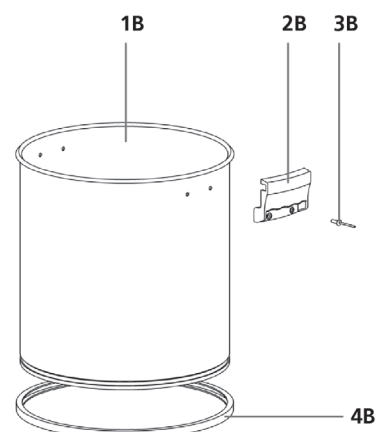

## COMPONENTI COSTRUTTIVI / CONSTRUCTIVE COMPONENTS

REF. CE07			
pos.	ref.	descrizione	n°
1	MPVR11681	COPERCHIO CENTRALE INOX 500 G6	1
2	VTVT01193	VITE ATF TC PHL 3,5X16 ZNB UNI6954	4
3	MPVR09463	PARETE DI SEP.HTA-I TANGENZIALE	1
4	GUVR00501	GUARNIZIONE 15X4 ADESIVA AL METRO	1
5	VTVR00376	RIVETTO PLAST SR-6060B D.6,1	4
6	VTVT71971	VITE PAT TMT PHL 5X35 ZN NERA	4
7	PMVR03833	SEPARATORE FERMAMOTORE HTA-I B C/G	1
8	GUVR00437	ANELLO GUARNIZIONE SUP. MOTORE	1
9	MOM000422	MOT.BT302 1500W 220/240 50/60	1
10	GUGO28683	GUARNIZIONE A L S/F H=5,5	1
11	ITSO00096	FILTRO FONOASSORBENTE 880X60X10	1
12	MPVR08144	BASAMENTO CENTRALE INOX 500 NE	1
13	MPVR28830	CESTELLO TENDIFILTRO P.	1
14	VTVT71971	VITE PAT TMT PHL 5X35 ZN NERA	4
15	FTDP28691	FILTRO PPI/45 D.115	1
16	VTVT01261	VITE ATF TC PHL 3,5X16 ZNB UNI6954	2
17	VVSC00059	VALVOLA DI MASSIMA DEPRESSIONE (2)	1
18	VTVT72114	VITE TC POZ 4X15 AC ZN NERA	2
19	LAFN11184	CORPO CENTR.NX 500 3ST H=675 3B CE.07	1
20	MPVR11716	BOCCHETTONE ENKE C/DEFLETTORE NE	1
21	MPVR11712	SPORTELLO PER BOCCHETTONE ENKE NE	1
22	GUGO00338	OR TENUTA FUSTO	1
23	VTVR00394	RIVETTO 5X11 NERO	4
24	MPVR11716	BOCCHETTONE ENKE C/DEFLETTORE NE	2
25	MPVR11712	SPORTELLO PER BOCCHETTONE ENKE NE	2
26	GUVR00462	GUARNIZIONE ADESIVA 55X55X5	2
27	GUGO00338	OR TENUTA FUSTO	2
28	MPVR11832	ANELLO RIVETTATO BOCCHETTONE ENKE	2
29	VTVR00396	RIVETTO 4,8X17 NERO	8
30	GUVR00460	GUARNIZIONE INF. CORPO CENTR: ENKE	1
31	VTDD00222	DADO M 6 UNI 5588	2
32	VTRS00437	RONDELLA GREMBIALINA D.5,5X20X1,5	2
33	VTVR71992	RIVETTO 4,8X20	2
34	MPVR11714	GANCIO ENKE CORPO CENTRALE NE	2
35	VTVR00394	RIVETTO 5X11 NERO	4
36	MPVR11682	FRONTALINO ENKE EVV NE AU	1
37	VTVT71960	VITE PAT TMT PHL 5X14 ZN NERA P/R	1
38	VTVT01193	VITE PAT TMT PHL 5X15 ZN NERA	4
39	MECE00751	SCHEDA WI-FI/2.0-	1
40	FSVR00147	FASCETTA STRINGITUBO D.5 MONO LOBO	1
41	MEVR02394	SONDA TERMICA	1
42	TBBP00547	TUBO PVC D.5X3 CM46 X SPIA LUMINOSA	1
43	VTVT01193	VITE PAT TMT PHL 5X15 ZN NERA	3
44	MECB01940	CAVO WI-FI/2.0	1
45	MECE00750	PANNELLO WI-FI/2.0	1
46	VTVT01239	VITE TC CROCE 2,9X6,5 UNI 6954 "B"	4
47	VTVT01037	VITE TC CROCE M 4X8 UNI 7687	1
48	VTDD00232	DADO M 4 UNI 5588	1
49	VTRS00393	RONDELLA DENTELLATA M4 UNI 8842	2
1B	LAFN09838	FUSTO CENTR. 500 AISI 430 H=360 S/F	1
2B	MPVR11715	GANCIO FUSTO INFERIORE NE	2
3B	VTVR00394	RIVETTO 5X11 NERO	4
4B	MPVR08930	FASCIA ANTIURTO 500 GRIGIO 6000	1